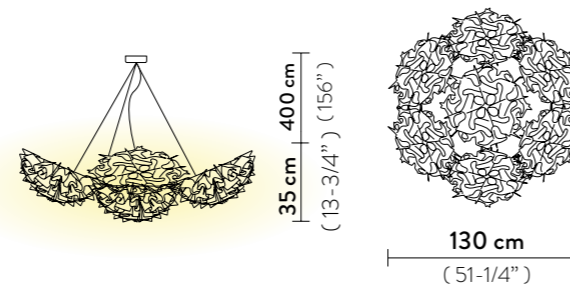

Packaging: 56 x 55 x h. 23 cm

FINISH	PRODUCT CODE	PRICE VAT EXCLUDED	CANOPY DETAILS
 FOLIAGE	7 VELSOVSFLG04T00000EU	€ 2.000,00	Ø 14 x h. 3,2 cm 
 COUTURE	7 VELSOVSCTR04T00000EU	€ 2.000,00	Ø 14 x h. 3,2 cm 