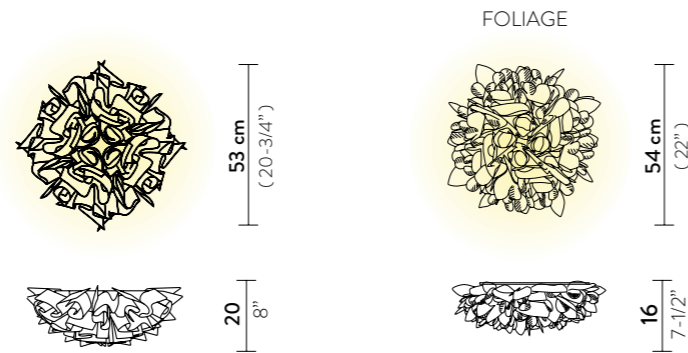

With: Magnetic hanging System

Weight: net 1,25 Kg - gross 2,6 Kg
net 1,4 Kg - gross 2,8 Kg (AUREA)

Packaging: 56 x 55 x h. 23 cm

VELI CEILING/WALL MINI

Light Source: 2 X 6W E14 LED Filament Bulbs
Veli Aurea: recommended 3000 Kelvin