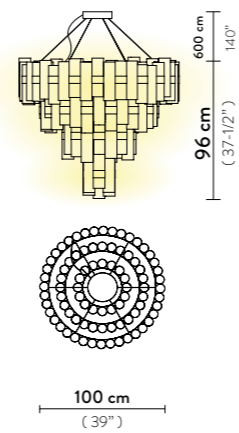

Weight: net 19,6 Kg - gross 58 Kg

Packaging: 114 x 114 x h. 64 cm

FINISH	SIZE	PRODUCT CODE	PRICE VAT EXCLUDED	CANOPY DETAILS
 GOLD	5	LALS5XLGLD06T00NMTEU	€ 6.800,00	Ø 31 - Ø 35 x h. 5 cm 
	4	LALS4XLGLD06T00NMTEU	€ 5.100,00	
	ACCESSORIES			
	DALI ACC00DAL0UNI000B0		€ 85,00	
	CASAMBI ACC00CAI0220000A0		€ 185,00	
 GRADIENT	5	LALS5XLGRD06T00NMTEU	€ 6.800,00	Ø 31 - Ø 35 x h. 5 cm 
	4	LALS4XLGRD06T00NMTEU	€ 5.100,00	
	ACCESSORIES			
	DALI ACC00DAL0UNI000B0		€ 85,00	
	CASAMBI ACC00CAI0220000A0		€ 185,00	
 PEWTER	5	LALS5XLPWT06T00NMTEU	€ 6.800,00	Ø 31 - Ø 35 x h. 5 cm 
	4	LALS4XLPWT06T00NMTEU	€ 5.100,00	
	ACCESSORIES			
	DALI ACC00DAL0UNI000B0		€ 85,00	
	CASAMBI ACC00CAI0220000A0		€ 185,00	
 WHITE	5	LALS5XLWHT06T00NMTEU	€ 5.800,00	Ø 31 - Ø 35 x h. 5 cm 
	4	LALS4XLWHT06T00NMTEU	€ 4.100,00	
	ACCESSORIES			
	DALI ACC00DAL0UNI000B0		€ 85,00	
	CASAMBI ACC00CAI0220000A0		€ 185,00	