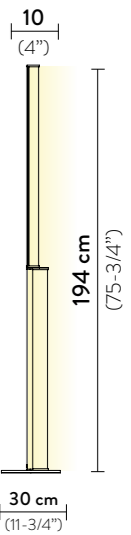

Weight: net 5,75 Kg - gross 8,6 Kg

Packaging: 206 x 16 x h. 16 cm

FINISH	SIZE	PRODUCT CODE	PRICE VAT EXCLUDED	DETAILS
 <p>BLACK CRYSTAL</p>	LINEAR	MODFM00PRB00000000EU	€ 800,00	<p>LINEAR TWISTED</p> 
	TWISTED	MODFM00PRB000TW000EU	€ 800,00	
 <p>BLACK PLISSÉ</p>	LINEAR	MODFM00DPB00000000EU	€ 800,00	<p>LINEAR TWISTED</p> 
	TWISTED	MODFM00DPB000TW000EU	€ 800,00	
 <p>LIGHT GREY CRYSTAL</p>	LINEAR	MODFM00PRL00000000EU	€ 800,00	<p>LINEAR TWISTED</p> 
	TWISTED	MODFM00PRL000TW000EU	€ 800,00	
 <p>LIGHT GREY PLISSÉ</p>	LINEAR	MODFM00DPL00000000EU	€ 800,00	<p>LINEAR TWISTED</p> 
	TWISTED	MODFM00DPL000TW000EU	€ 800,00	