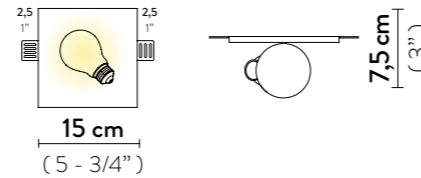

Packaging: 26 x 28 x h. 16 cm

FINISH	PRODUCT CODE	PRICE VAT EXCLUDED	DETAILS
	IDEW000WHT000RD000EU	€ 230,00	BULB DIMENSION  5,4 cm (2") 1,5 cm (0,6")
WHITE			

IDEA TABLE

Light Source: 1 X 5W G9 LED Filament Bulb (1,5 x h. 5,4 cm) - 500 Lumen - 2.700 Kelvin