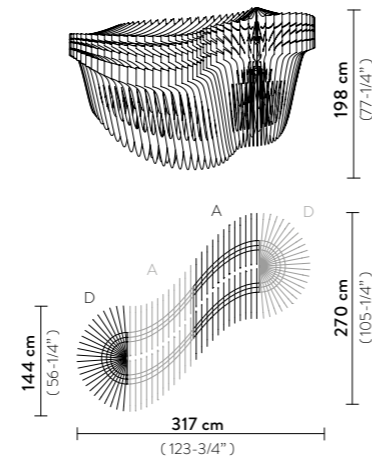

FINISH	SIZE	PRODUCT CODE	PRICE VAT EXCLUDED	CANOPY DETAILS	
 GOLD	XL	ARISXLOGLD01T00E27EU	€ 6.900,00	XL - L Ø 16 - Ø 20 x h. 3,5 cm M - S Ø 12 - Ø 16 x h. 3 cm 	
	L	ARISL00GLD01T00E27EU	€ 4.900,00		
	M	ARISM00GLD01T00E27EU	€ 2.755,00		
	S	ARISS00GLD01T00E27EU	€ 2.230,00		
	ACCESSORIES				€ 75,00
6M CABLE KIT (also after lamp order)			€ 75,00		
 TRANSPARENT	XL	ARISXLOTRS01T00E27EU	€ 2.450,00	XL - L Ø 16 - Ø 20 x h. 3,5 cm M - S Ø 12 - Ø 16 x h. 3 cm 	
	L	ARISL00TRS01T00E27EU	€ 2.015,00		
	M	ARISM00TRS01T00E27EU	€ 1.400,00		
	S	ARISS00TRS01T00E27EU	€ 1.050,00		
	ACCESSORIES				€ 75,00
6M CABLE KIT (also after lamp order)			€ 75,00		
 BLACK FADE	XL	ARISXLOBKF01T00E27EU	€ 3.600,00	XL - L Ø 16 - Ø 20 x h. 3,5 cm M - S Ø 12 - Ø 16 x h. 3 cm 	
	ACCESSORIES				€ 75,00
	6M CABLE KIT (also after lamp order)				€ 75,00

FINISH	PRODUCT CODE	PRICE VAT EXCLUDED	DETAILS
 GOLD	ARIWS00GLD00000000EU	€ 695,00	  22 cm (8-1/2")
 TRANSPARENT	ARIWS00TRS00000000EU	€ 520,00	  22 cm (8-1/2")

ARIA INFINITA ARRANGEMENT 1

Light Source: 30 X 12W E27 LED Filament Bulbs
+ 8 X 12W Spot LED PAR 38

Dimmable: with dimmable bulbs

Materials: Polycarbonate, Lentiflex®

With: 20 Hanging Points

Weight: net 209 Kg - gross 359 Kg

Packaging: 143 x 143 x h. 85,5 cm
222 x 82 x h. 63 cm

ARIA INFINITA ARRANGEMENT 2