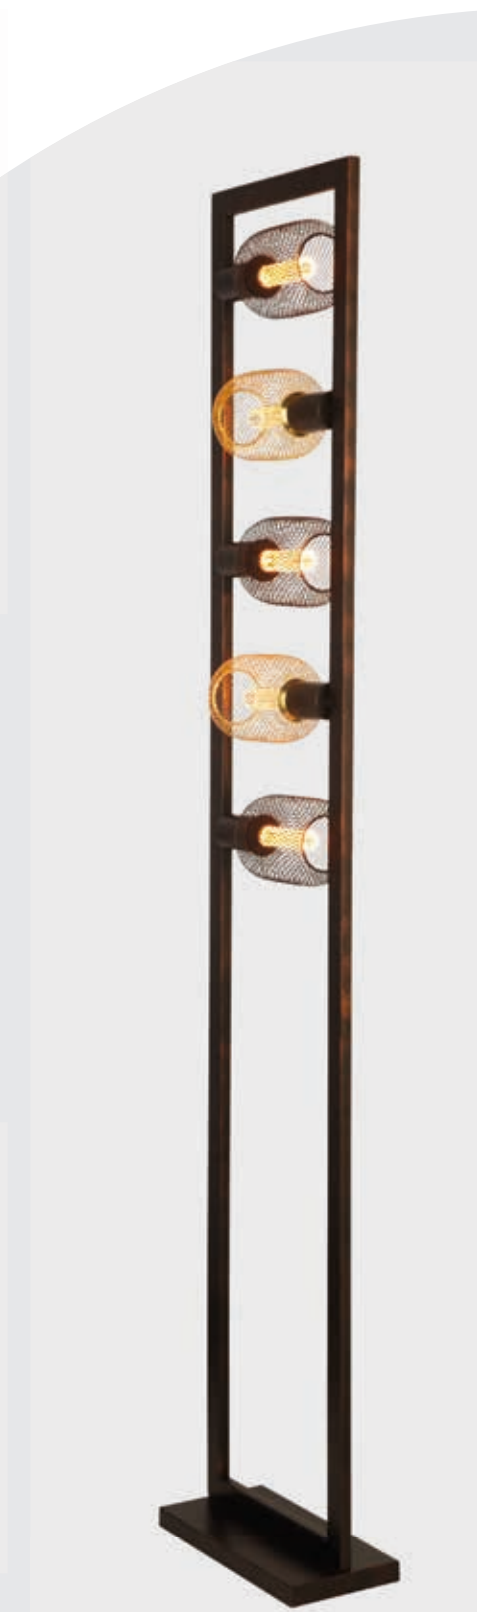

24101-5RU
EU24101-5RU
OBLONG 5Lt Floor Lamp
Rustic Brown Metal

H160 x W15 x L30cm