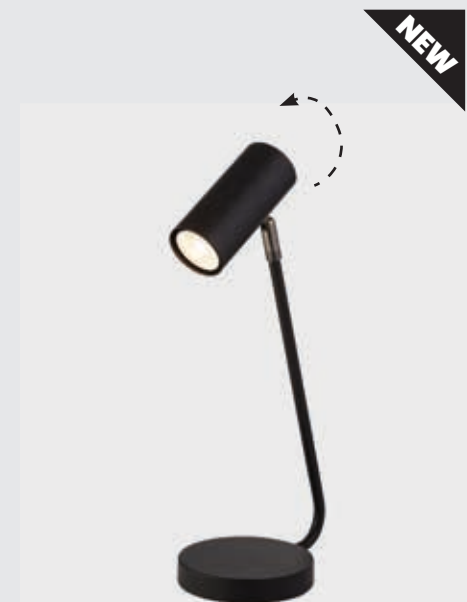

**NEW**

**3086-1WH**  
**EU3086-1WH**   
ASTRO Table Lamp  
Chrome Metal & Opal Glass Shade

H58 x W15 x L32cm  

**NEW**

**60204CC**  
**EU60204CC**   
SLEEK Desk Lamp  
Chrome Metal

H40 x W14 x L22cm  

**NEW**