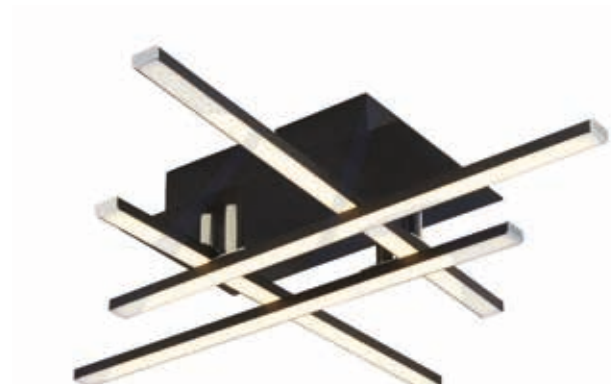

694-4BK
MATRIX 4Lt Flush
Black Metal & Opal

H9 x Ø46cm