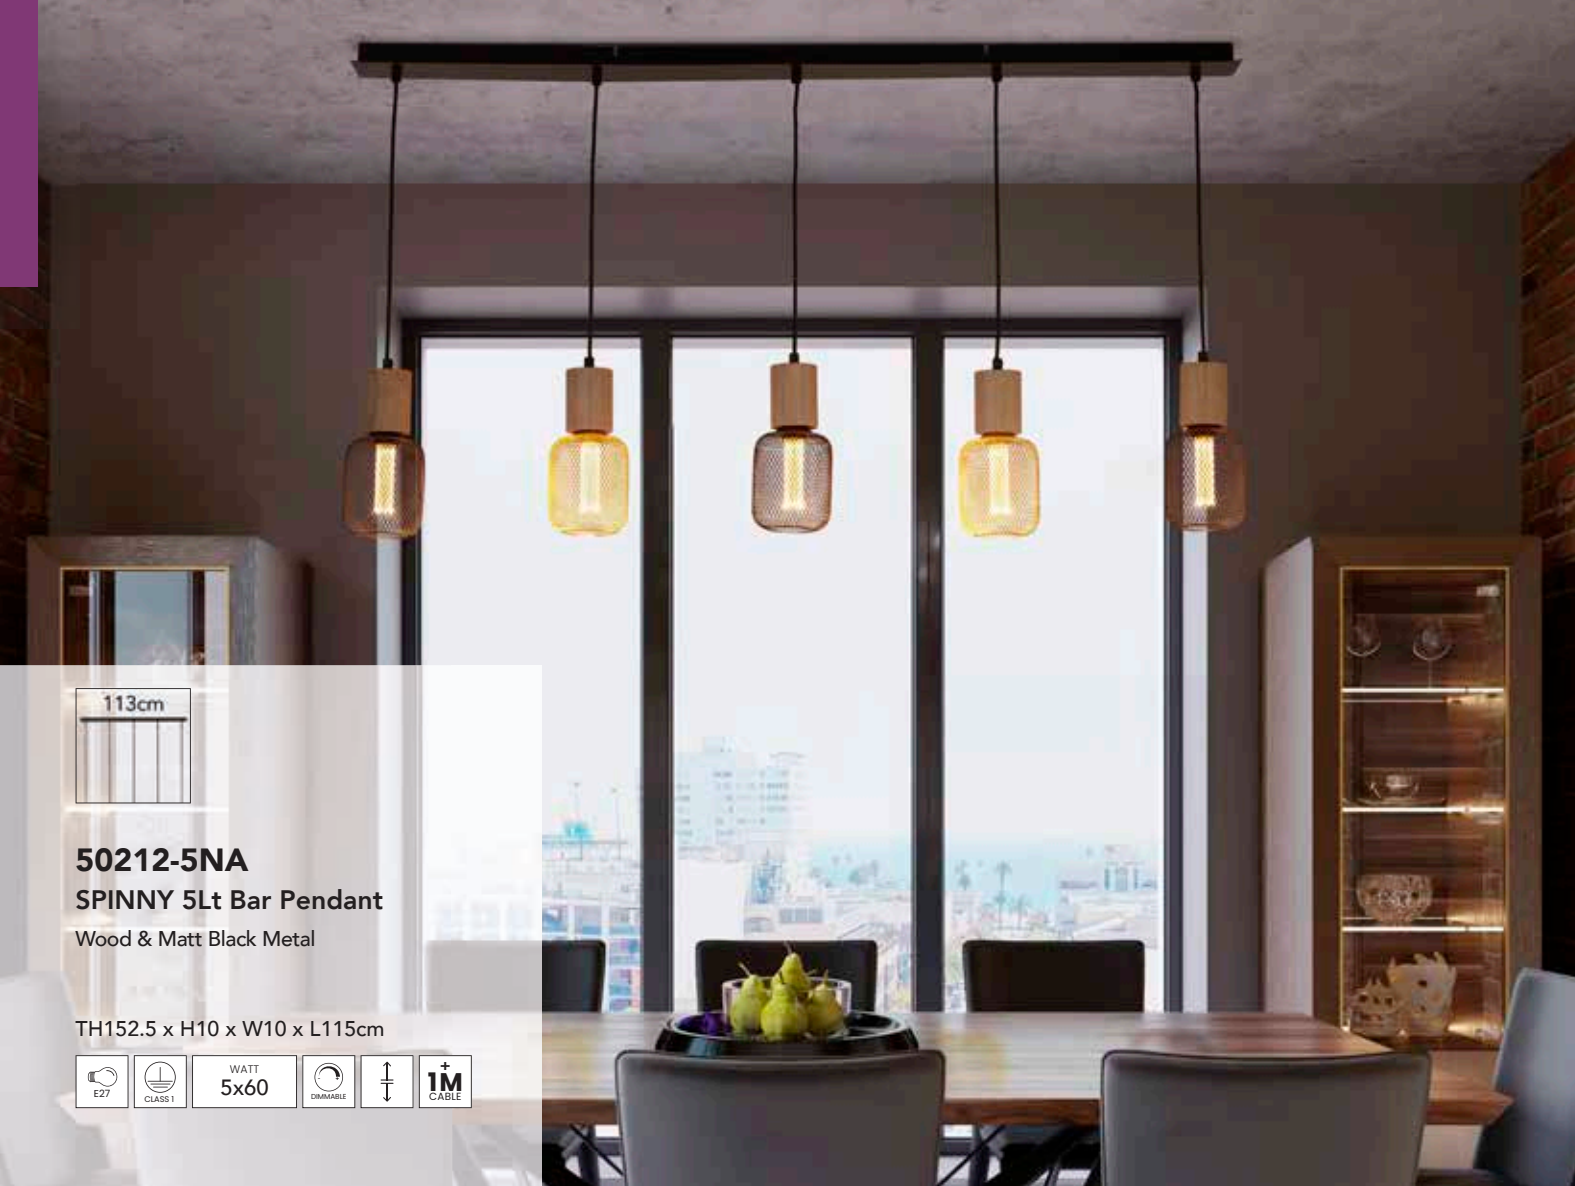

H7 x W15 x L108cm

**32101-1BK**  
**EU32101-1BK**   
**BLOOM Table Lamp**  
Black Metal & Wood Effect

H48 x Ø13cm

**32102-1BK**  
**EU32102-1BK**   
**BLOOM Floor Lamp**  
Black Metal & Wood Effect

H139 x Ø20cm