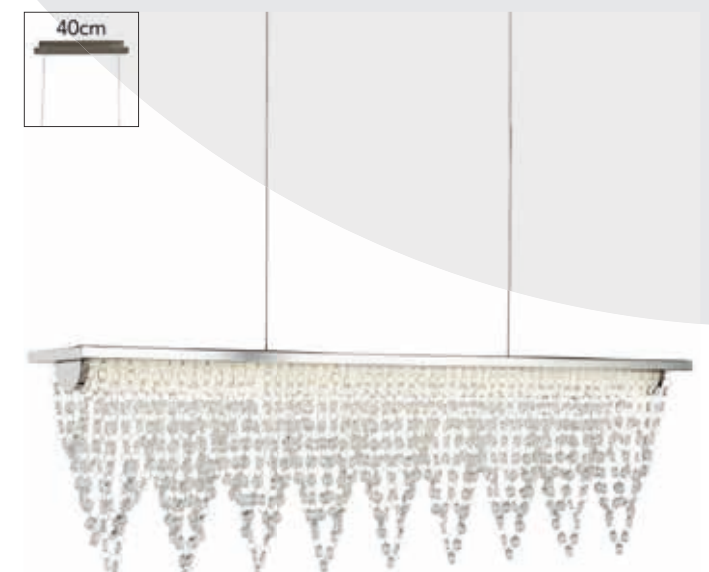

8857CC
DRAPE Bar Pendant
Chrome Metal & Crystal

TH120 x H24 x W12 x L65cm
LED
CLASS 1
WATT 15
DIMMABLE
1200 Lumens
4000 Kelvin