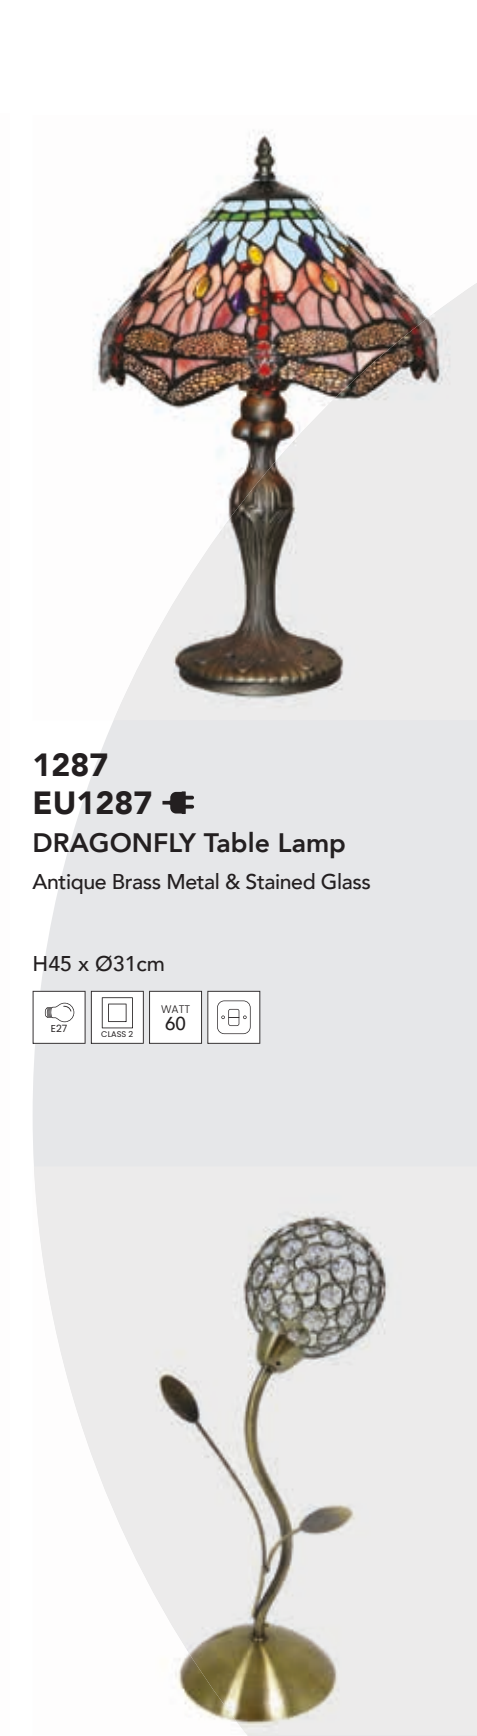

H166 x Ø29cm  

**1287**  
**EU1287**   
**DRAGONFLY Table Lamp**  
Antique Brass Metal & Stained Glass

H45 x Ø31cm  

**4571AB**  
**EU4571AB**   
**BELLIS II Table Lamp**  
Antique Brass Metal & Clear Crystal Beads