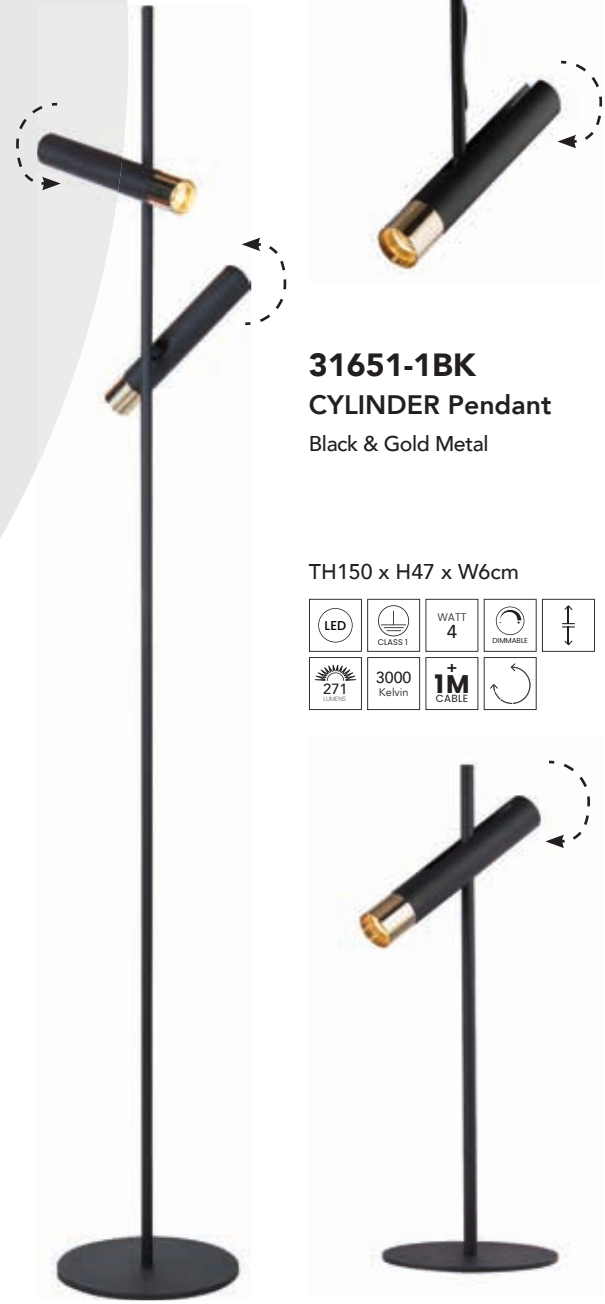

H7 x W50 x L75cm

**25771-1BK**  
**EU25771-1BK** ⚡  
CIRQUE Ring Table Lamp  
Black Metal

H33 x W30cm

**25771-5BK**  
**EU25771-5BK** ⚡  
CIRQUE 5Lt Ring Floor Lamp  
Black Metal

H116 x W47cm

**25771-4BK**  
CIRQUE 4Lt LED Ring Pendant  
Black Metal

TH150 x H17 x W7 x L109cm

**8761GO**  
FLOAT Pendant  
Gold Leaf Metal & Opal

TH130 x H12 x Ø47cm

**51871-1BK**  
SWIRL II Pendant  
Sand Black Metal & Opal

TH120 x H19 x Ø60cm

**31651-6BK**  
CYLINDER 6Lt Round Pendant  
Black & Gold Metal

TH130 x H80 x Ø70cm

**31651-5BK**  
CYLINDER 5Lt Bar Pendant  
Black & Gold Metal

TH121 x H24 x W10 x L120cm

**31651-1BK**  
CYLINDER Pendant  
Black & Gold Metal

TH150 x H47 x W6cm

**31652-2BK**  
**EU31652-2BK** **CYLINDER Floor Lamp**  
Black & Gold Metal