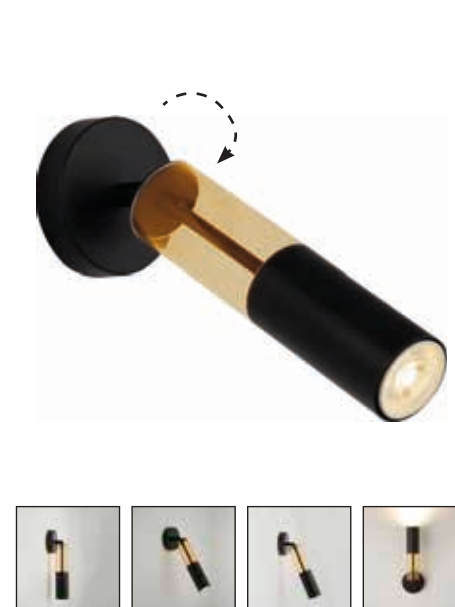

TH130 x H80 x Ø70cm

**31651-5BK**  
CYLINDER 5Lt Bar Pendant  
Black & Gold Metal

TH121 x H24 x W10 x L120cm

**31651-1BK**  
CYLINDER Pendant  
Black & Gold Metal

TH150 x H47 x W6cm

**31652-2BK**  
**EU31652-2BK** **CYLINDER Floor Lamp**  
Black & Gold Metal

H151 x W22cm

**31653-1BK**  
**EU31653-1BK** **CYLINDER Table Lamp**  
Black & Gold Metal

H51 x W22cm

**82121-1BK**  
MERRYGOLD Pendant  
Black Metal & Amber Acrylic

TH120 x H24 x Ø10cm

**82122-1BK**  
MERRYGOLD Wall Light  
Black Metal & Amber Acrylic