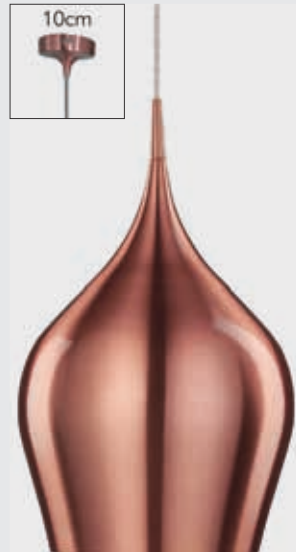

H126 x W54 x L83cm

**6461-12CU**  
VIBRANT Pendant  
Metallic Pink Metal

TH142 x H23 x Ø12cm

**6461-26CU**  
VIBRANT Pendant  
Metallic Pink Metal

TH160 x H44 x Ø26cm

**6461-12GO**  
VIBRANT Pendant  
Metallic Gold Metal