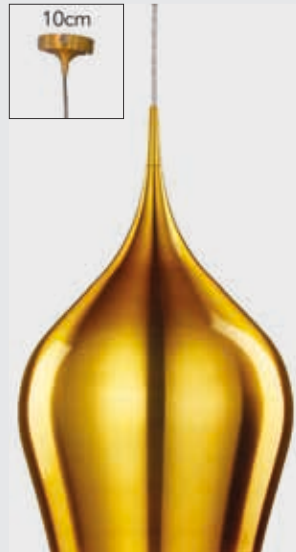

6461-26GO
VIBRANT Pendant
Metallic Gold Metal

TH160 x H44 x Ø26cm