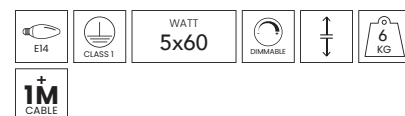

H16 x W20cm

**19210-2GO**  
**JEWEL 2 Tier Pendant**  
 Gold & Crystal

TH150 x H40 x Ø60cm

**1375-5CC**  
**EMPIRE 5Lt Pendant**  
Chrome Metal & Clear Crystal

TH120 x H43 x Ø48cm

**61321-6CC**  
**EMPIRE 6Lt Flush**  
Chrome Metal & Clear Crystal