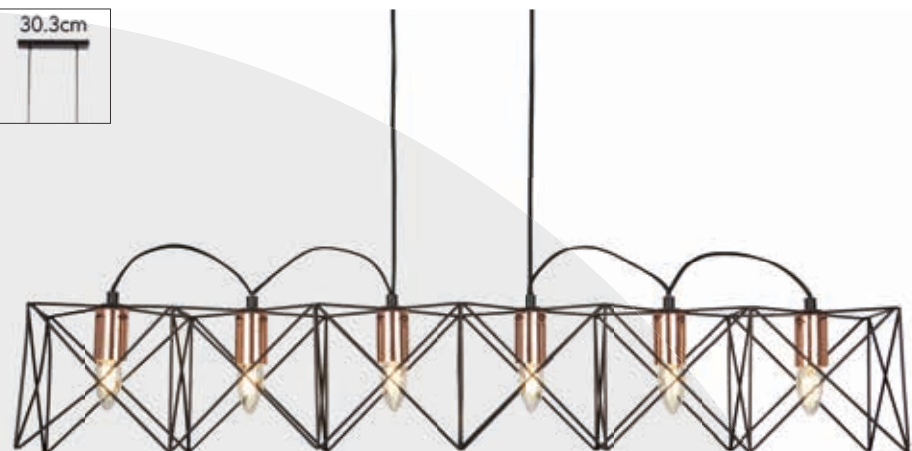

8416-6BK

ANTHEA 6Lt Metal Pendant

Black Metal & Copper

TH145 x H21 x W19 x L110cm