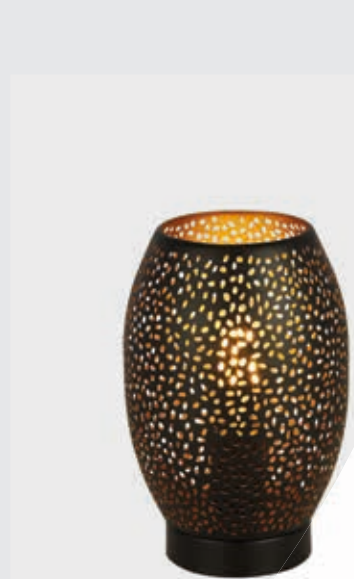

19232-1BGO
EU19232-1BGO
LASER Table Lamp
Black Laser Cut Metal

H23 x Ø15cm