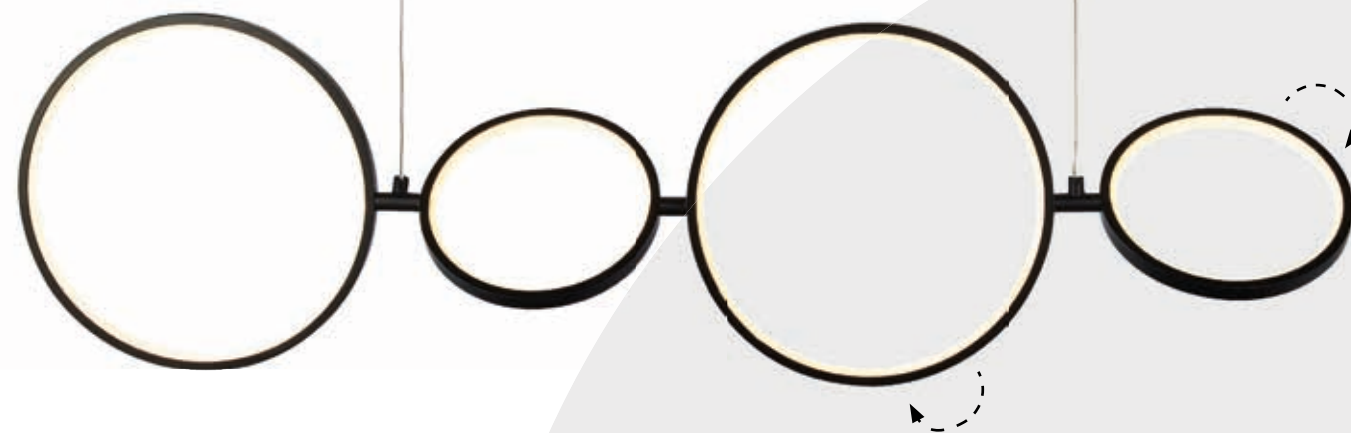

H7 x W50 x L75cm

**25771-1BK**  
**EU25771-1BK** ⚡  
CIRQUE Ring Table Lamp  
Black Metal

H33 x W30cm

**25771-5BK**  
**EU25771-5BK** ⚡  
CIRQUE 5Lt Ring Floor Lamp  
Black Metal

H116 x W47cm

**25771-4BK**  
CIRQUE 4Lt LED Ring Pendant  
Black Metal