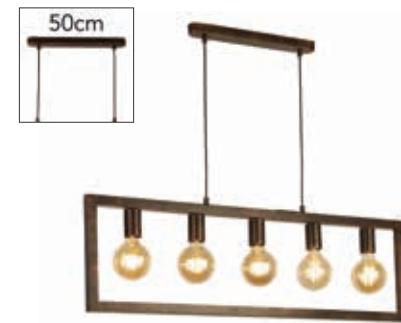

24102-5RU
OBLONG 5Lt Pendant
Rustic Brown Metal

TH150 x H32 x W5 x L100cm