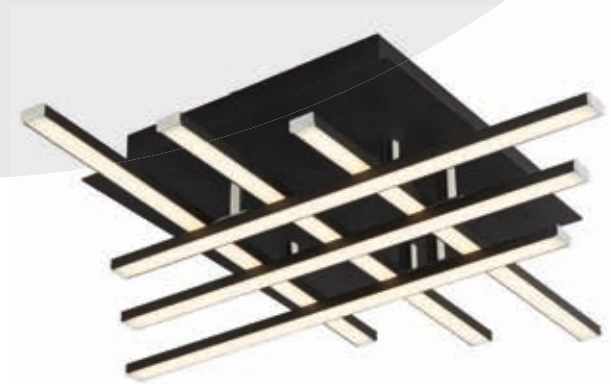

696-6BK
MATRIX 6Lt Flush
Black Metal & Opal

H9 x W46cm