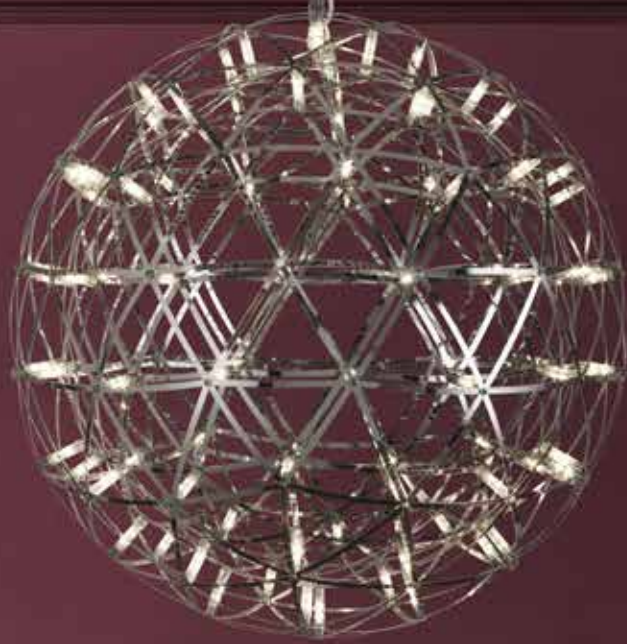

**NEW**

**60471CW**  
BAHAMA Pendant  
Macramé

TH155 x H23 x Ø32cm

**6231GO**  
ORIGAMI Pendant  
Metallic Gold Metal

TH154.5 x H31 x Ø32cm

**6501-400-LED**  
**GALAXY Pendant**  
 Polished Chrome Metal

TH165 x H44 x Ø41cm