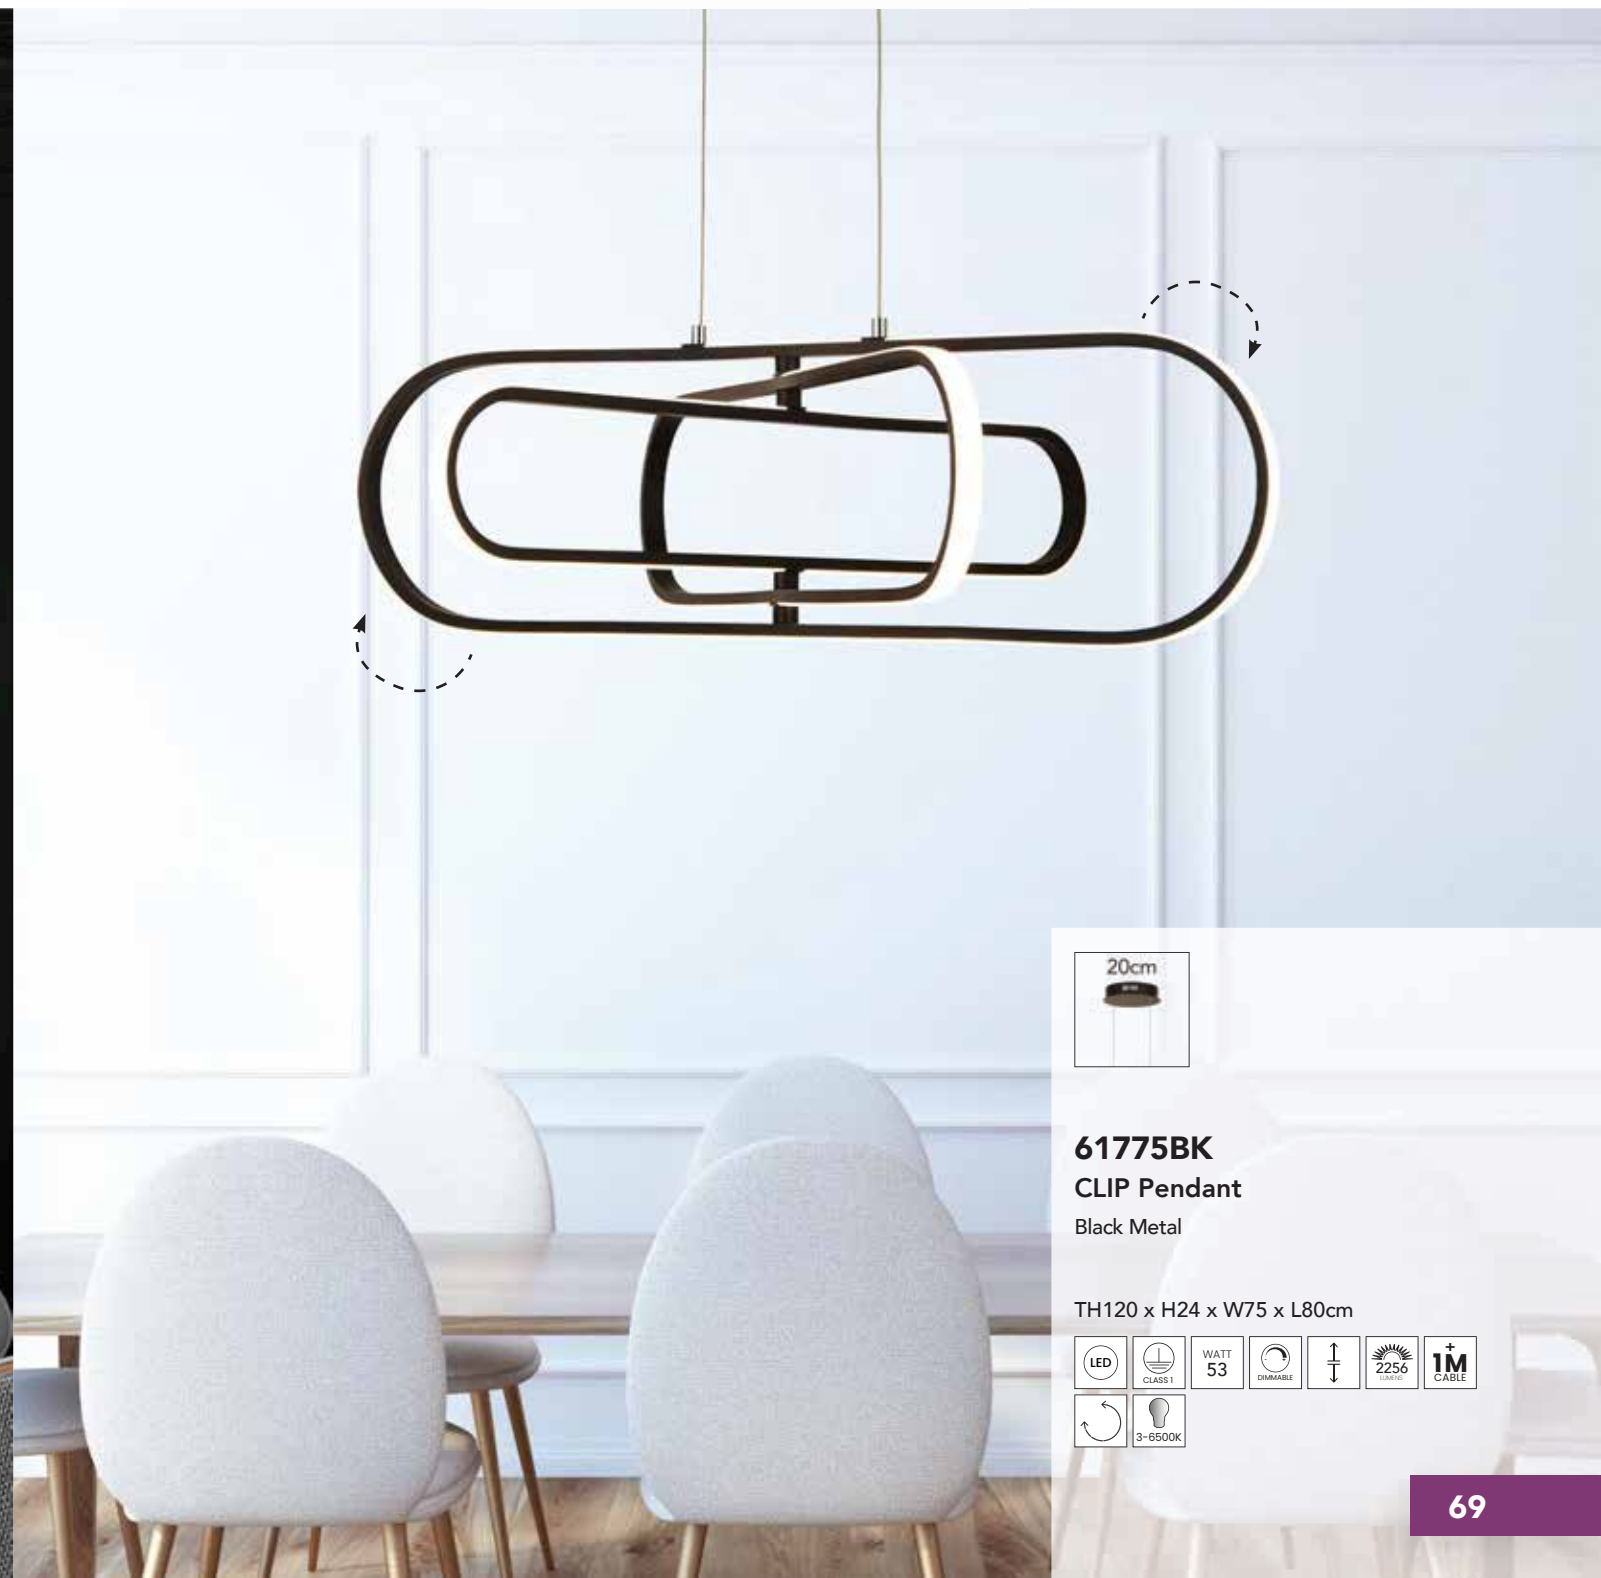

TH120 x H24 x W75 x L80cm