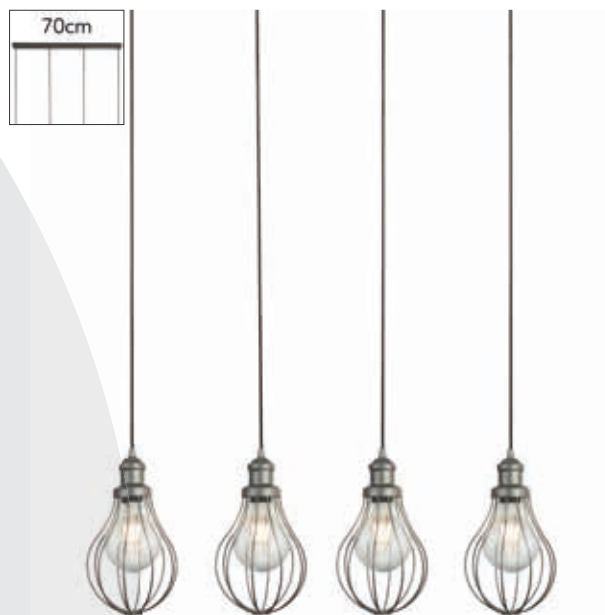

1384-4PW
BALLOON 4Lt Bar Pendant
Pewter Metal

TH120 x H21 x W15 x L81cm
WATT 4x60