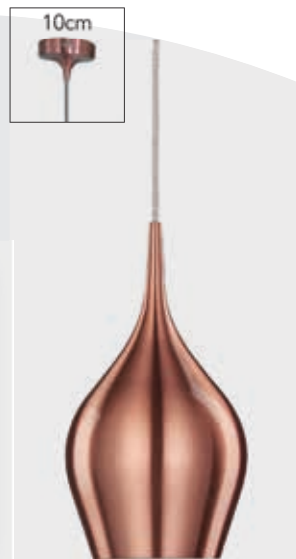

H126 x W54 x L83cm

**6461-12CU**  
VIBRANT Pendant  
Metallic Pink Metal

TH142 x H23 x Ø12cm

**6461-26CU**  
VIBRANT Pendant  
Metallic Pink Metal

TH160 x H44 x Ø26cm

**6461-12GO**  
VIBRANT Pendant  
Metallic Gold Metal