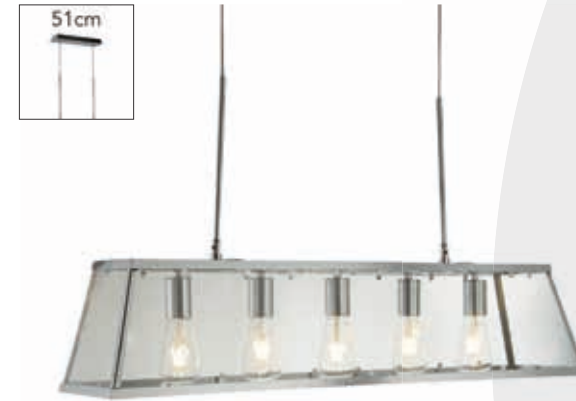

4614-5CC
VOYAGER 5Lt Bar Pendant
Chrome Metal & Glass

TH150 x H24 x W20 x L90cm