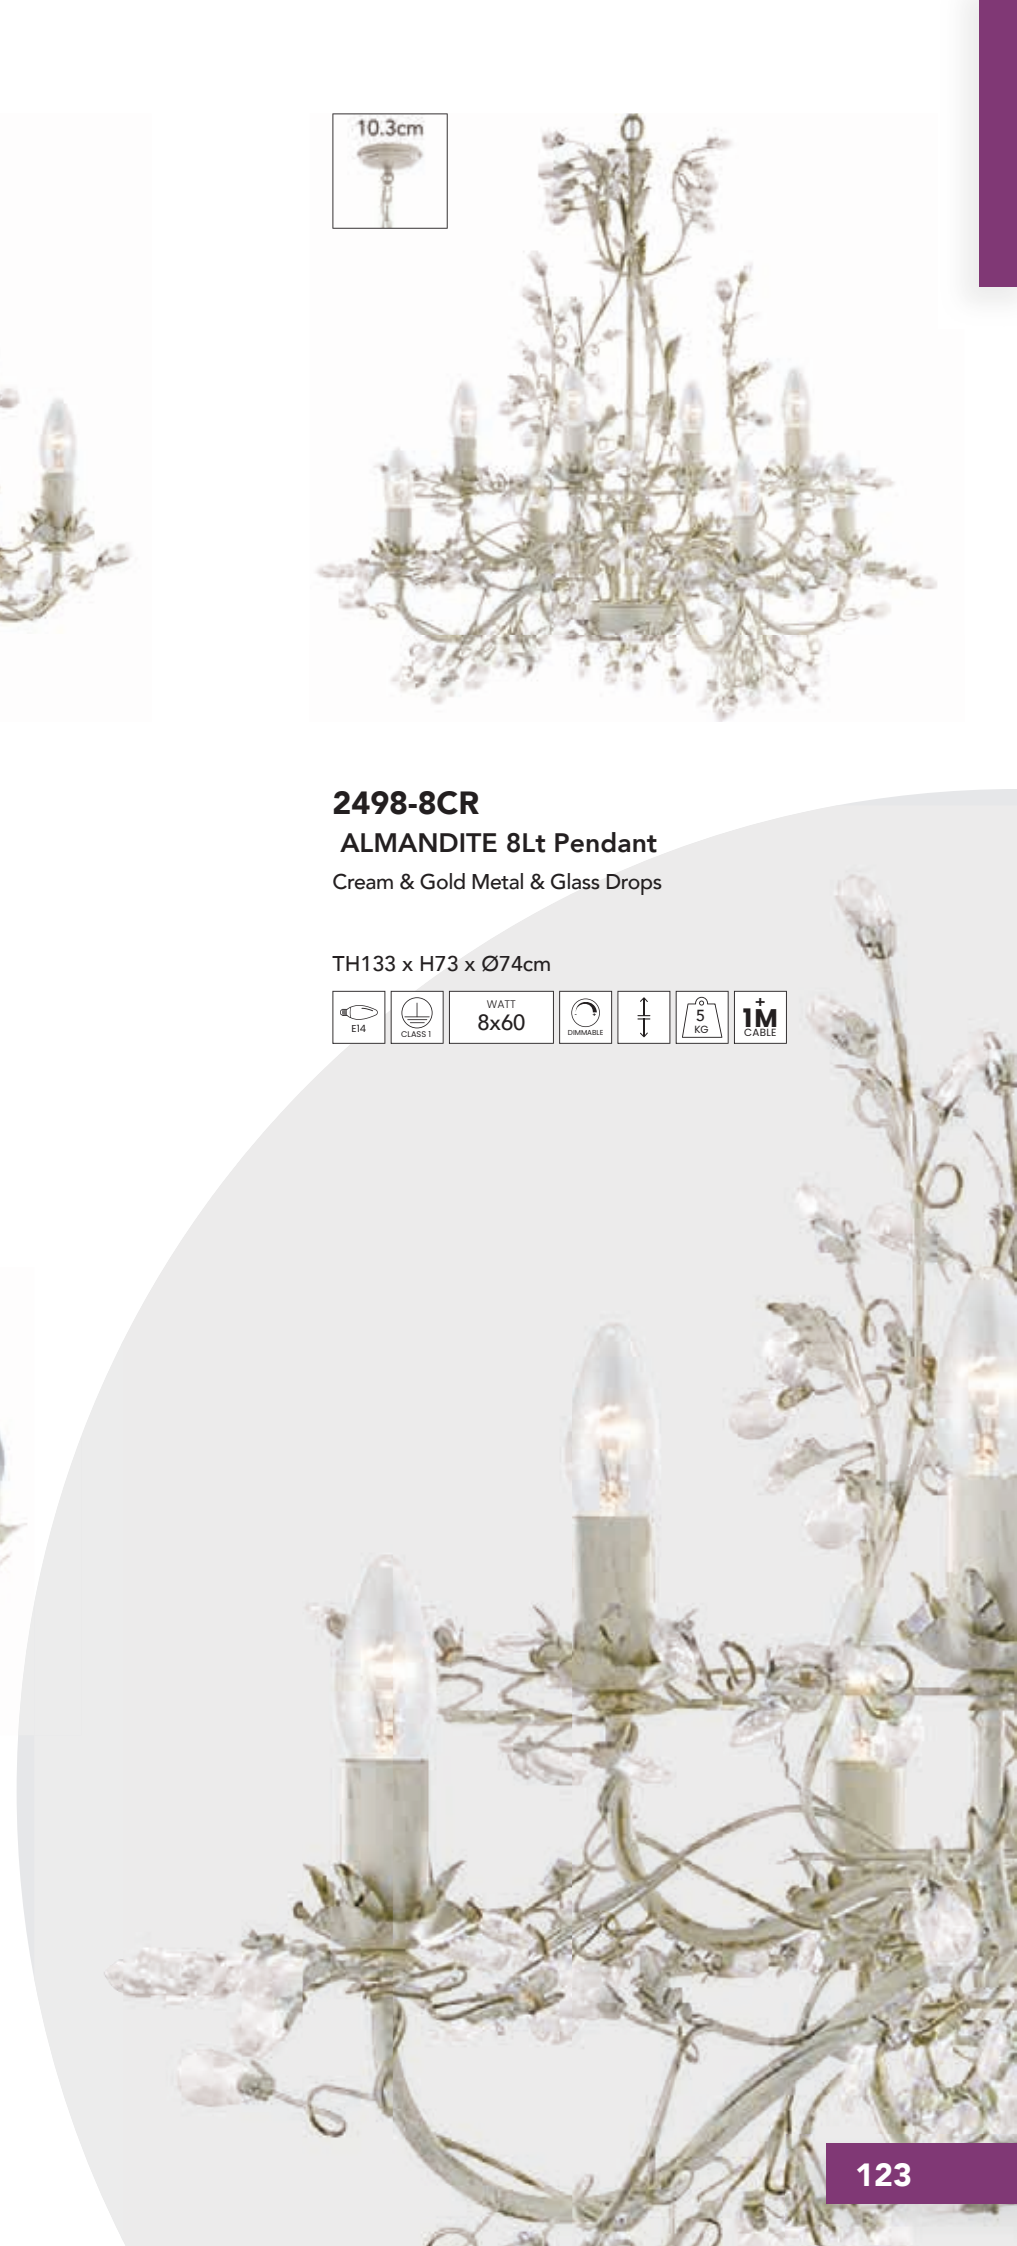

TH146 x H86 x Ø87cm

TH120 x H48 x Ø50cm

TH133 x H73 x Ø74cm

H40 x W37cm