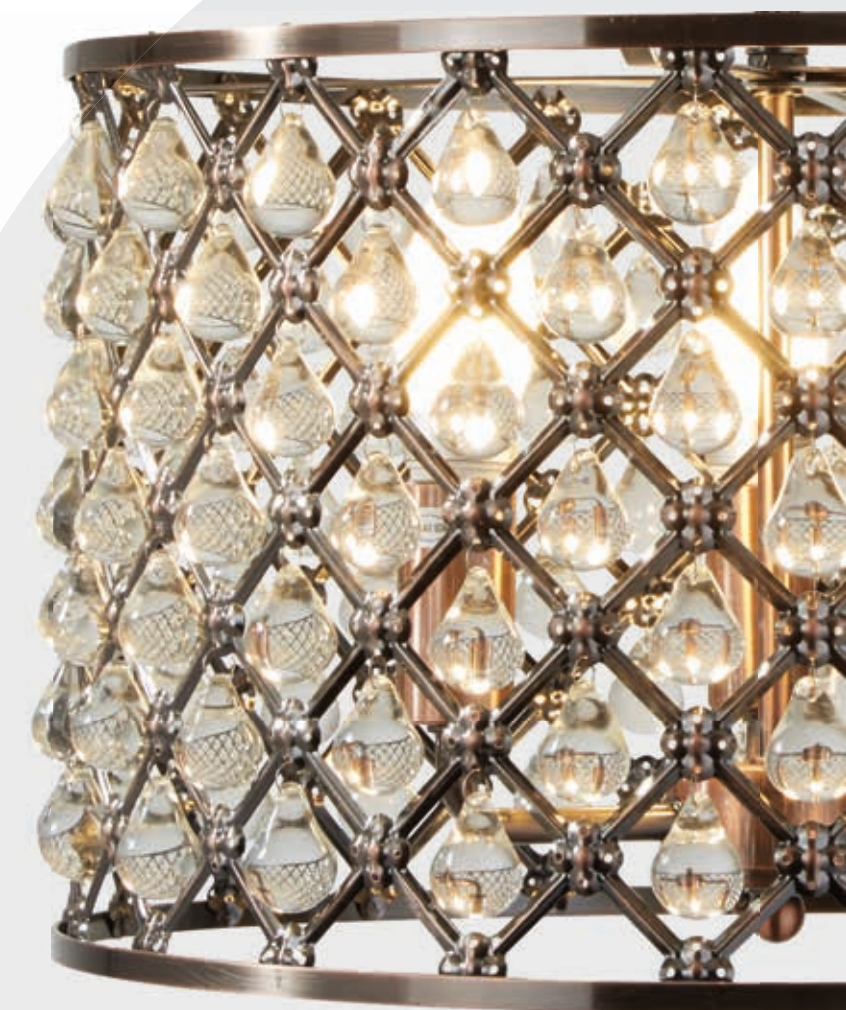

TH132 x H21 x Ø50cm

TH136 x H21 x Ø35cm

6953-3CU
MARQUISE 3Lt Oval Pendant
Antique Copper Metal & Glass

TH120 x H25 x W21 x L60cm

TH120 x H28 x Ø38cm