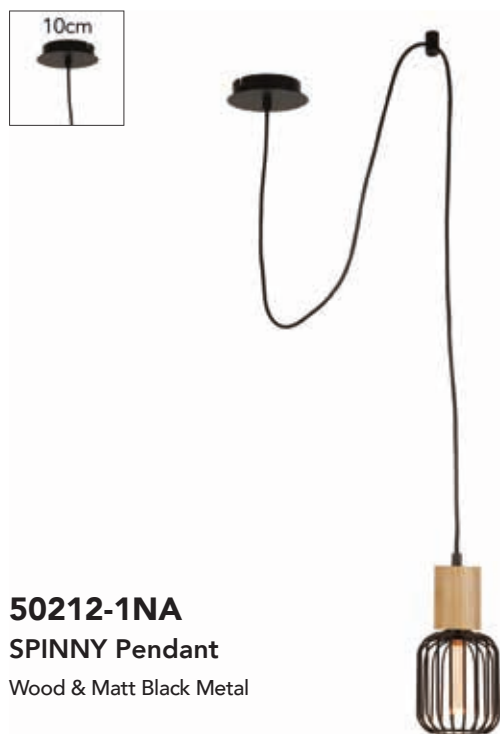

50212-1NA
SPINNY Pendant
Wood & Matt Black Metal

TH202.5 x H10 x Max Ø180cm