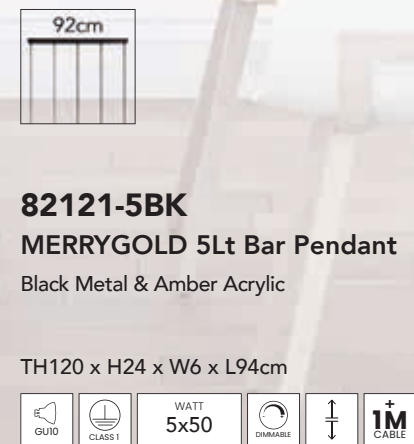

TH130 x H80 x Ø70cm

**31651-5BK**  
CYLINDER 5Lt Bar Pendant  
Black & Gold Metal

TH121 x H24 x W10 x L120cm

**31651-1BK**  
CYLINDER Pendant  
Black & Gold Metal

TH150 x H47 x W6cm

**31652-2BK**  
**EU31652-2BK** **CYLINDER Floor Lamp**  
Black & Gold Metal

H151 x W22cm

**31653-1BK**  
**EU31653-1BK** **CYLINDER Table Lamp**  
Black & Gold Metal

H51 x W22cm

**82121-1BK**  
MERRYGOLD Pendant  
Black Metal & Amber Acrylic

TH120 x H24 x Ø10cm

**82122-1BK**  
MERRYGOLD Wall Light  
Black Metal & Amber Acrylic

H28.5 x W10cm

**82121-5BK**  
MERRYGOLD 5Lt Bar Pendant  
Black Metal & Amber Acrylic

TH120 x H24 x W6 x L94cm

**35720-4BK**  
**DULWICH 4Lt Bar Pendant**  
 Black Metal

TH120 x H27 x W6 x L80cm

**35721-1BK**  
**EU35721-1BK**  
**DULWICH Table Lamp**  
 Black Metal