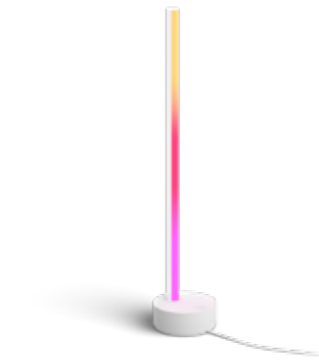

Hue White and Color Ambiance

⊕ – IP20

Metal

Philips Hue Gradient Signe

8718696176252
Gradient Signe floor lamp white
1 1458 ↔ 111 ↗ 111 mm
29 W, 2550 lm at 4000 K

8718696176238
Gradient Signe table lamp white
1 553 ↔ 111 ↗ 111 mm
11.8 W, 1040 lm at 4000 K