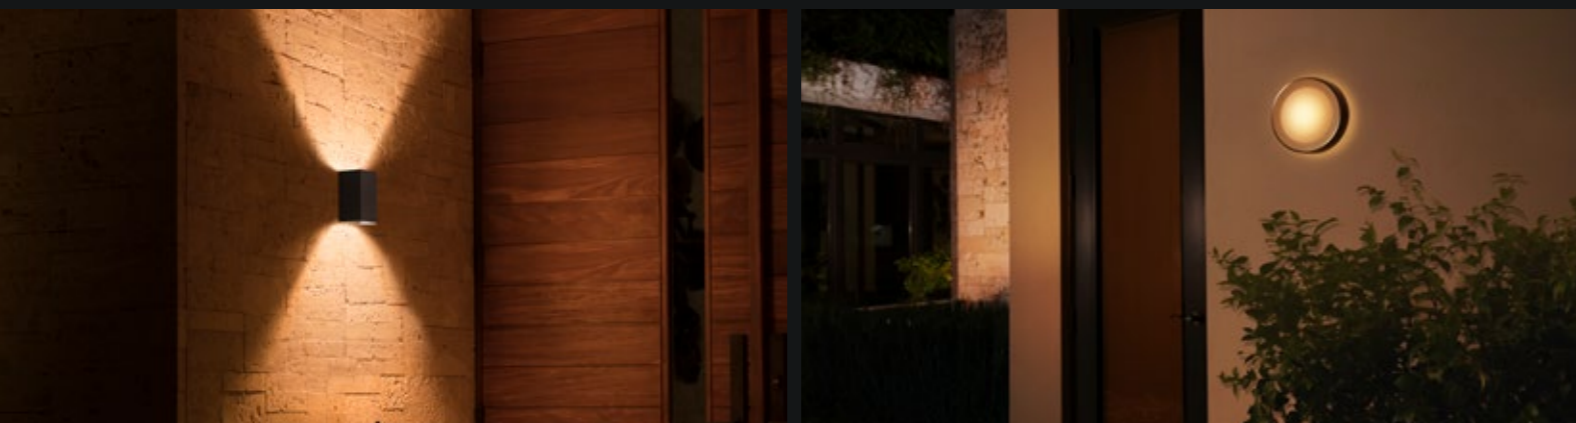

Philips Hue

Nyro/Resonate/Daylo/Dymera

8718696174296
Nyro pedestal black
1 400 ↔ 250 / 100 mm

8718696174302
Nyro wall lantern black
1 100 ↔ 250 / 85 mm, 1000 lm

8718696174388
Resonate wall lantern black
1 180 ↔ 120 / 100 mm