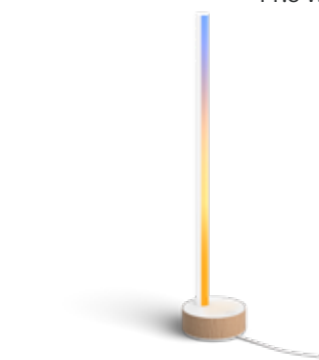

8719514433465
Gradient Signe table lamp oak
1 553 ↔ 111 ↗ 111 mm
11.8 W, 1040 lm at 4000 K