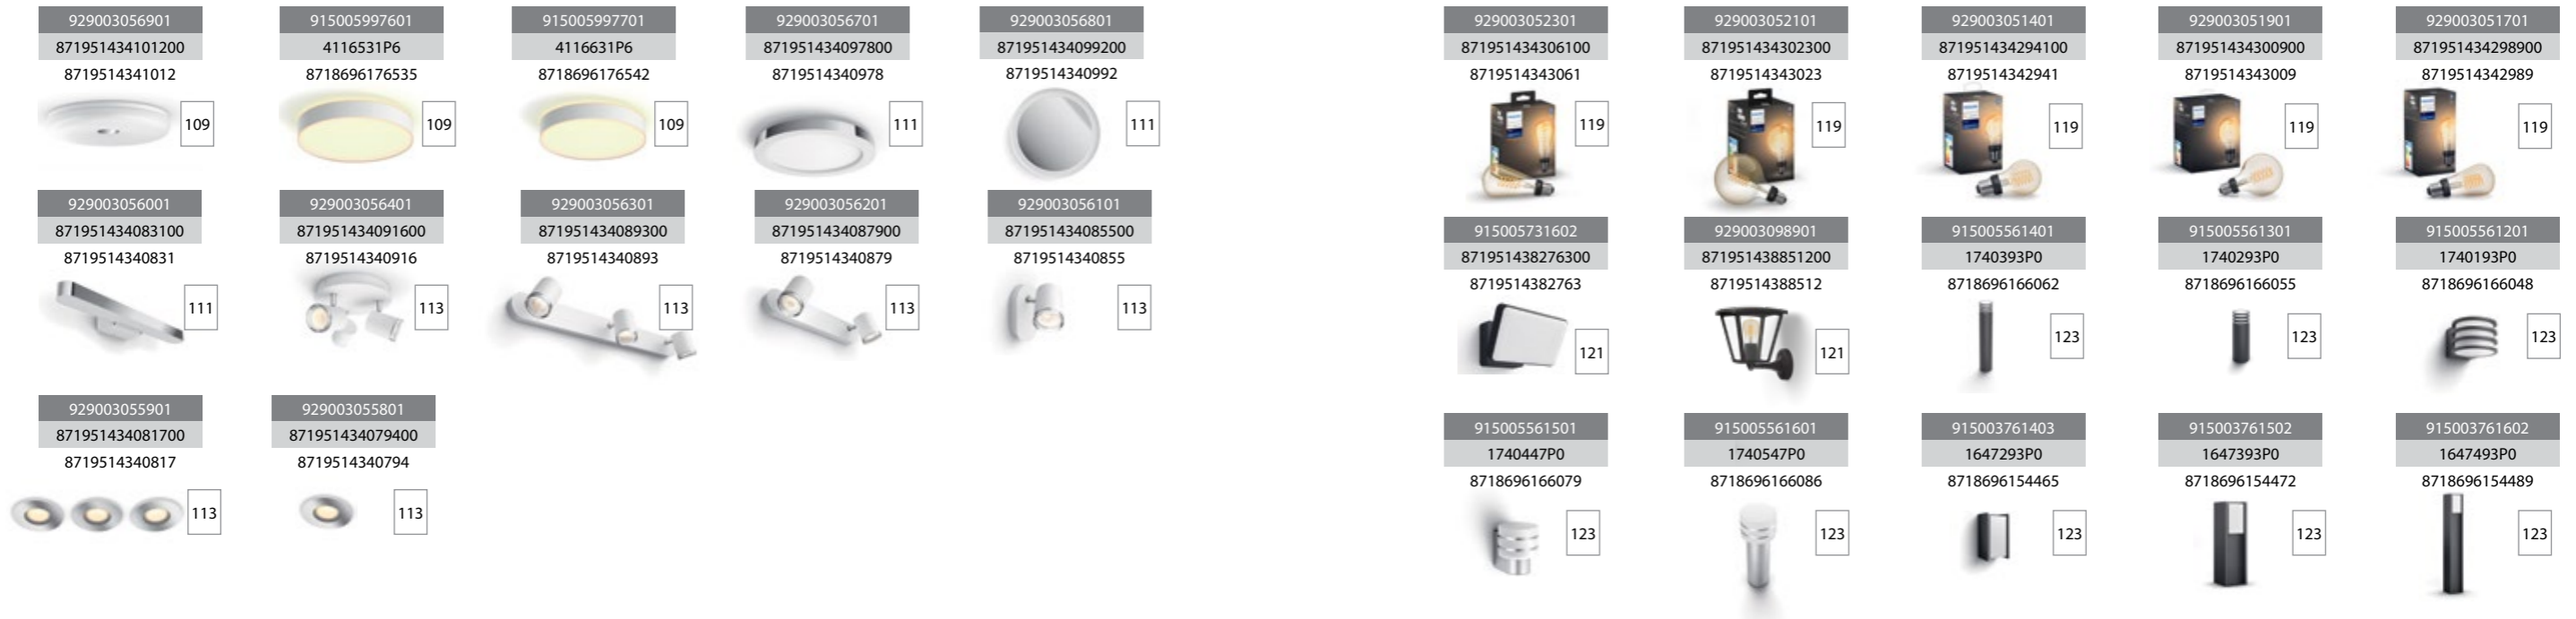

Philips Hue White

Philips Hue accesories