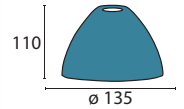

Glas 1696 opal

Ø 135 mm, H 110 mm
opal matt
Öffnung 30 mm