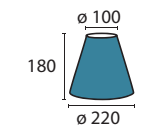

Schirm 4-1149

Ø unten 220 mm, Ø oben 100 mm
H 180 mm
creme
Material Stoff