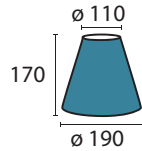

Schirm 305 grau
Ø unten 190 mm, Ø oben 110 mm
H 170 mm
grau
Schraubringbefestigung