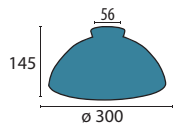

Glas 433 opal-matt/gold

Ø 300 mm, H 145 mm
opal matt
Öffnung 42 mm
Griffrand 56 mm