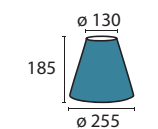

Schirm 4-1049

Ø unten 255 mm, Ø oben 130 mm
H 185 mm
creme weiß
Material Stoff