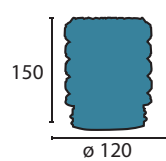

Glas 7-015 kristall/60W
Ø 190 mm, H 115 mm
klar
Material Glas
Gewinde 84,5 mm