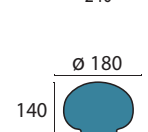

**Glas 330 opal glänzend**  
 Ø 330 mm, H 180 mm  
 opal glänzend  
 Griffrand 200 mm

**Glas 330 opal seidenmatt**  
 Ø 330 mm, H 180 mm  
 opal matt  
 Griffrand 200 mm

**Glas 330 champ matt**  
 Ø 330 mm, H 180 mm  
 champagne matt  
 Griffrand 200 mm

**Glas 337 champ glänzend**  
 Ø 390 mm, H 210 mm  
 champagne glänzend  
 Griffrand 240 mm

**Glas 337 opal glänzend**  
 Ø 390 mm, H 210 mm  
 opal glänzend  
 Griffrand 240 mm

**Glas 337 opal seidenmatt**  
 Ø 390 mm, H 210 mm  
 opal matt  
 Griffrand 240 mm

**Glas 337 champ matt**  
 Ø 390 mm, H 210 mm  
 champagne matt  
 Griffrand 240 mm

**Glas 338 champ glänzend**  
 Ø 180 mm, H 140 mm  
 champagne glänzend  
 Griffrand 95 mm

**Glas 338 opal glänzend**  
 Ø 180 mm, H 140 mm  
 opal glänzend  
 Griffrand 95 mm