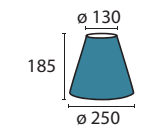

Schirm 4-1084

Ø unten 250 mm, Ø oben 130 mm
H 185 mm
creme weiß
Material Stoff