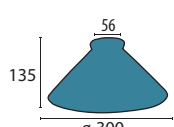

Glas 436 opal-matt/silber

Ø 300 mm, H 135 mm
opal matt
Öffnung 42 mm
Griffrand 56 mm