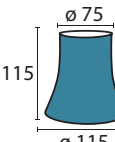

**Schirm 4400 Seide weiß**  
 Ø unten 115 mm, Ø oben 75 mm  
 H 115 mm  
 weiß  
 Material Seide

**Schirm 4400 Seide rosa**  
 Ø unten 115 mm, Ø oben 75 mm  
 H 115 mm  
 rosa  
 Material Seide

**Schirm 4400 Seide champ**  
 Ø unten 115 mm, Ø oben 75 mm  
 H 115 mm  
 weiß  
 Material Seide