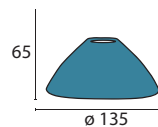

Glas 448 Schliff
Ø 135 mm, H 65 mm
klar matt
Öffnung 23 mm, Fassung G9