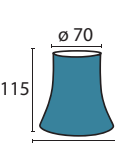

Schirm 4231 Haut rot
Ø unten 120 mm, Ø oben 70 mm
H 115 mm
rot