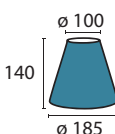

Schirm 2406 weiß/Organza E14
 $\varnothing$ unten 185 mm, $\varnothing$ oben 100 mm
H 140 mm
weiß
Material Organza