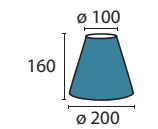

Schirm 2-1275

Ø unten 200 mm, Ø oben 100 mm
H 160 mm,
creme weiß
Material Stoff