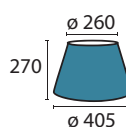

Schirm 4-4467

Ø unten 405 mm, Ø oben 260 mm
H 270 mm
creme weiß
Material Stoff