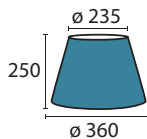

**Schirm 4-1176 weiß**

L 320 mm, B 160 mm, H 180 mm  
weiß  
Material Stoff

**Schirm 12-1164 weiß**

L 400 mm, B 220 mm, H 240 mm  
weiß  
Material Stoff

Aufnahme E27 oben

**Schirm 2-1344 weiß**

Ø unten 200 mm, Ø oben 135 mm  
H 140 mm  
weiß  
Material Stoff