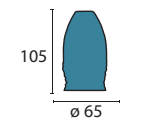

Glas 1672
Ø 65 mm, H 105 mm
opal matt
Öffnung 21 mm, Fassung G9
mit Innengewinde