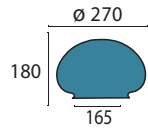

Glas 329 opal seidenmatt
Ø 270 mm, H 180 mm
opal matt
Griffrand 165 mm

Glas 329 opal glänzend
Ø 270 mm, H 180 mm
opal glänzend
Griffrand 165 mm