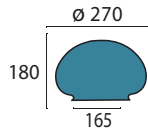

Glas 330 champ glänzend
Ø 330 mm, H 180 mm
opal glänzend
Griffrand 200 mm

Glas 329 champ matt
Ø 270 mm, H 180 mm
champagne matt
Griffrand 165 mm