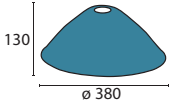

## Glasöffnung E27 (40-50mm)

**Glas 6-1524 opal**  
 Ø 400 mm, H 140 mm  
 opal matt  
 Öffnung 42 mm

**Glas 6-1525 opal**  
 Ø 380 mm, H 130 mm  
 opal matt  
 Öffnung 42 mm

**Glas 446 opal/seidenmatt**  
 Ø 300 mm, H 115 mm  
 opal matt  
 Öffnung 42 mm