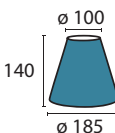

Schirm 2406 champ
 $\varnothing$ unten 185 mm, $\varnothing$ oben 100 mm
H 140 mm
beige
Material Organza