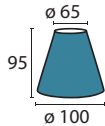

## Aufsetzschirme

**Schirm 301 Seide weiß**  
 Ø unten 100 mm, Ø oben 65 mm  
 H 95 mm  
 weiß  
 Material Seide

**Schirm 301 Seide creme**  
 Ø unten 100 mm, Ø oben 65 mm  
 H 95 mm  
 creme  
 Material Seide