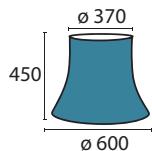

Schirm 4271 Haut grün
Ø unten 600 mm, Ø oben 370 mm
H 450 mm
grün