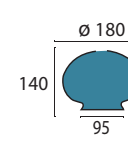

Glas 328 champ glänzend
Ø 180 mm, H 140 mm
champagne glänzend
Öffnung oben 10 mm
Griffrand 95 mm