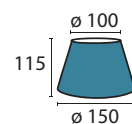

Schirm 4464
Ø unten 150 mm, Ø oben 100 mm
H 115 mm
beige
Material Stoff