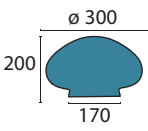

Glas 416 klar-Schliff (ohne Mittelloch)
Ø 300 mm, H 200 mm
klar
Griffrand 170 mm

Glas 417 klar-Schliff (ohne Mittelloch)
Ø 400 mm, H 230 mm
klar
Griffrand 200 mm

Glas 417 klar-Schliff (mit Mittelloch)
Ø 400 mm, H 230 mm
klar
Griffrand 200 mm
Öffnung oben 10 mm