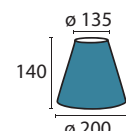

Schirm 2-1344 weiß

Ø unten 200 mm, Ø oben 135 mm
H 140 mm
weiß
Material Stoff