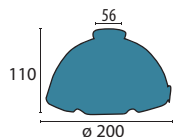

Glas 429 opal-matt/silber

Ø 200 mm, H 110 mm
opal matt
Öffnung 42 mm
Griffrand 56 mm