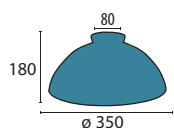

Glas 434 opal-matt/gold

Ø 350 mm, H 180 mm
opal matt
Öffnung 42 mm
Griffrand 80 mm