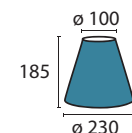

Schirm 4-1067
 $\varnothing$ unten 230 mm, $\varnothing$ oben 100 mm
H 185 mm
creme
Material Stoff