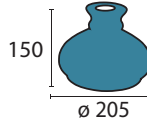

Glas 645/205/175 champ
Ø 205 mm, H 150 mm
Ø unten 175 mm
champagne glänzend