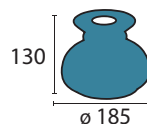

## Petrogläser

**Glas 645/138/100 opal**  
Ø 138 mm, H 115 mm,  
Ø unten 100 mm  
opal glänzend

**Glas 645/138/100 champ**  
Ø 138 mm, H 115 mm  
Ø unten 100 mm  
champagne glänzend

**Glas 645/142/113 champ**  
Ø 142 mm, H 115 mm  
Ø unten 113 mm  
champagne glänzend

**Glas 645/150/120 opal**  
Ø 150 mm, H 130 mm  
Ø unten 120 mm  
opal glänzend

**Glas 645/150/120 champ**  
Ø 150 mm, H 130 mm  
Ø unten 120 mm  
champagne glänzend

**Glas 645/185/150 opal**  
Ø 185 mm, H 130 mm  
Ø unten 150 mm  
opal glänzend