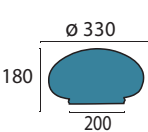

Glas 330 opal glänzend
Ø 330 mm, H 180 mm
opal glänzend
Griffrand 200 mm

Glas 330 champ glänzend
Ø 330 mm, H 180 mm
opal glänzend
Griffrand 200 mm