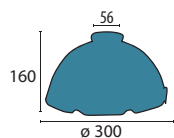

Glas 430 opal-matt/silber

Ø 300 mm, H 160 mm
opal matt
Öffnung 42 mm
Griffrand 56 mm