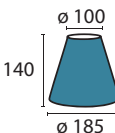

Schirm 2406 champ/Organza E14
 $\varnothing$ unten 185 mm, $\varnothing$ oben 100 mm
H 140 mm
beige
Material Organza