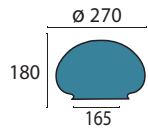

**Glas 328 opal glänzend**  
 Ø 180 mm, H 140 mm  
 opal glänzend  
 Öffnung oben 10 mm  
 Griffrand 95 mm

**Glas 328 opal seidenmatt**  
 Ø 180 mm, H 140 mm  
 opal matt  
 Öffnung oben 10 mm  
 Griffrand 95 mm

**Glas 328 champ matt**  
 Ø 180 mm, H 140 mm  
 champagne matt  
 Öffnung oben 10 mm  
 Griffrand 95 mm

**Glas 329 champ glänzend**  
 Ø 270 mm, H 180 mm  
 champagne glänzend  
 Griffrand 165 mm

**Glas 329 opal glänzend**  
 Ø 270 mm, H 180 mm  
 opal glänzend  
 Griffrand 165 mm