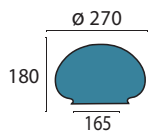

**Glas 328 opal glänzend**  
 Ø 180 mm, H 140 mm  
 opal glänzend  
 Öffnung oben 10 mm  
 Griffrand 95 mm

**Glas 328 opal seidenmatt**  
 Ø 180 mm, H 140 mm  
 opal matt  
 Öffnung oben 10 mm  
 Griffrand 95 mm

**Glas 328 champ matt**  
 Ø 180 mm, H 140 mm  
 champagne matt  
 Öffnung oben 10 mm  
 Griffrand 95 mm

**Glas 329 champ glänzend**  
 Ø 270 mm, H 180 mm  
 champagne glänzend  
 Griffrand 165 mm

**Glas 329 opal glänzend**  
 Ø 270 mm, H 180 mm  
 opal glänzend  
 Griffrand 165 mm