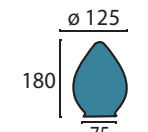

Glas 411 klar/Schliffdekor (ohne Mittelloch)
Ø 135 mm, H 180 mm
klar
Griffrand 70 mm

Glas 376 klar-matt
Ø 125 mm, H 180 mm
klar matt
Griffrand 75 mm