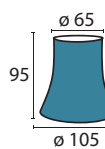

Schirm Pak 18/4 creme
Ø unten 105 mm, Ø oben 65 mm
H 95 mm
creme
Material Stoff