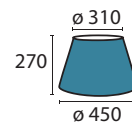

Schirm 4-1050
 $\varnothing$ unten 450 mm, $\varnothing$ oben 310 mm
H 270 mm
creme
Material Stoff