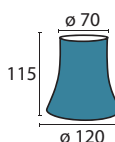

**Schirm 4400 Seide weiß**  
 Ø unten 115 mm, Ø oben 75 mm  
 H 115 mm  
 weiß  
 Material Seide

**Schirm 4400 Seide rosa**  
 Ø unten 115 mm, Ø oben 75 mm  
 H 115 mm  
 rosa  
 Material Seide

**Schirm 4400 Seide champ**  
 Ø unten 115 mm, Ø oben 75 mm  
 H 115 mm  
 weiß  
 Material Seide