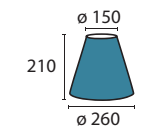

Schirm 4-1150

Ø unten 260 mm, Ø oben 150 mm
H 210 mm
creme weiß
Material Stoff