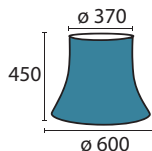

Schirm 4271 Haut rot
Ø unten 600 mm, Ø oben 370 mm
H 450 mm
rot

Steckschirme