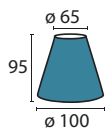

## Aufsetzschirme

**Schirm 301 Seide weiß**  
 Ø unten 100 mm, Ø oben 65 mm  
 H 95 mm  
 weiß  
 Material Seide

**Schirm 301 Seide creme**  
 Ø unten 100 mm, Ø oben 65 mm  
 H 95 mm  
 creme  
 Material Seide