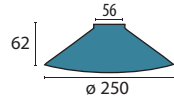

Glas 364 champ
Ø 250 mm, H 62 mm
Öffnung 42 mm
Griffrand 56 mm