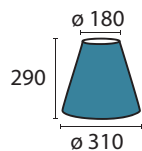

Schirm 307 grau
Ø unten 310 mm, Ø oben 180 mm
H 290 mm
grau
Schraubringbefestigung