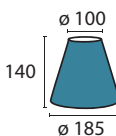

Schirm 2406 weiß
 $\varnothing$ unten 185 mm, $\varnothing$ oben 100 mm
H 140 mm
weiß
Material Organza