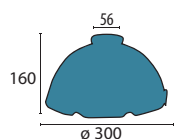

Glas 430 opal-matt/gold

Ø 300 mm, H 160 mm
opal matt
Öffnung 42 mm
Griffrand 56 mm