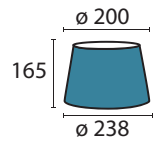

Schirm 4-1177 weiß

Ø unten 238 mm, Ø oben 200 mm
H 165 mm,
weiß
Material Stoff