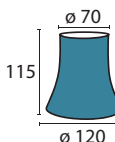

Schirm 304 Kunsthaut rot
Ø unten 120 mm, Ø oben 70 mm
H 115 mm
rot
Material Kunsthaut