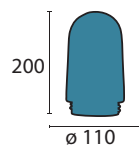

Glas 11-988/100W
Ø 110 mm, H 200 mm
klar
Material Glas
Gewinde 96 mm

Bankers Gläser