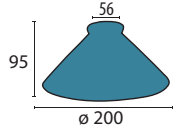

Glas 435 opal-matt/silber

Ø 200 mm, H 95 mm
opal matt
Öffnung 42 mm
Griffrand 56 mm