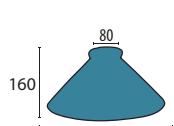

Glas 437 opal-matt/silber

Ø 360 mm, H 160 mm
opal matt
Öffnung 42 mm
Griffrand 80 mm