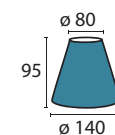

Schirm 4469 champ
Ø unten 140 mm, Ø oben 80 mm
H 95 mm
creme
Material Organza