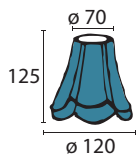

Schirm Pak 21
Ø unten 120 mm, Ø oben 70 mm
H 125 mm
beige