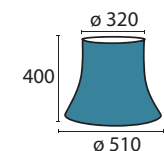

Schirm 4223 Haut braun
 $\varnothing$ unten 510 mm, $\varnothing$ oben 320 mm
H 400 mm
braun