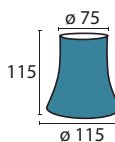

**Schirm 4400 Seide weiß**  
 Ø unten 115 mm, Ø oben 75 mm  
 H 115 mm  
 weiß  
 Material Seide

**Schirm 4400 Seide rosa**  
 Ø unten 115 mm, Ø oben 75 mm  
 H 115 mm  
 rosa  
 Material Seide

**Schirm 4400 Seide champ**  
 Ø unten 115 mm, Ø oben 75 mm  
 H 115 mm  
 weiß  
 Material Seide