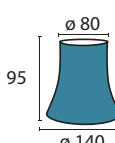

Schirm 304 Kunsthaut grün
Ø unten 140 mm, Ø oben 80 mm
H 95 mm
grün
Material Kunsthaut