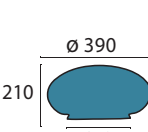

Glas 337 opal seidenmatt
Ø 390 mm, H 210 mm
opal matt
Griffrand 240 mm

Glas 337 opal glänzend
Ø 390 mm, H 210 mm
opal glänzend
Griffrand 240 mm