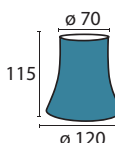

Schirm 4231 Haut braun
Ø unten 120 mm, Ø oben 70 mm
H 115 mm
braun