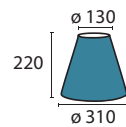

Schirm 4-4466

Ø unten 310 mm, Ø oben 130 mm
H 220 mm
creme
Material Stoff