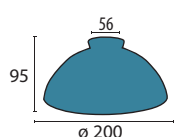

Glas 432 opal-matt/gold

Ø 200 mm, H 95 mm
opal matt
Öffnung 42 mm
Griffrand 56 mm