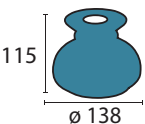

Glas 645/138/100 opal
Ø 138 mm, H 115 mm,
Ø unten 100 mm
opal glänzend