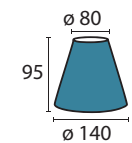

Schirm 4463 gold
Ø unten 140 mm, Ø oben 80 mm
H 95 mm
gold
Material Stoff