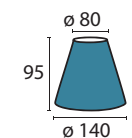

Schirm 4463 bordeaux
Ø unten 140 mm, Ø oben 80 mm
H 95 mm
bordeaux
Material Stoff