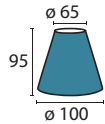

## Aufsetzschirme

**Schirm 301 Seide weiß**  
 Ø unten 100 mm, Ø oben 65 mm  
 H 95 mm  
 weiß  
 Material Seide

**Schirm 301 Seide creme**  
 Ø unten 100 mm, Ø oben 65 mm  
 H 95 mm  
 creme  
 Material Seide