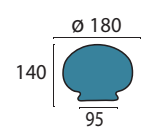

Glas 376 klar-matt
Ø 125 mm, H 180 mm
klar matt
Griffrand 75 mm

Glas 338 champ matt
Ø 180 mm, H 140 mm
champagne matt
Griffrand 95 mm