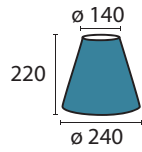

Schirm 306 grau
Ø unten 240 mm, Ø oben 140 mm
H 220 mm
grau
Schraubringbefestigung