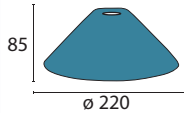

Glasöffnung E14 (26-39mm)

Glas 1684 opal

Ø 220 mm, H 85 mm
opal matt
Öffnung 30 mm