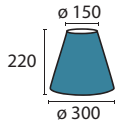

Schirm 12-1143
 $\varnothing$ unten 300 mm, $\varnothing$ oben 150 mm
H 220 mm
creme
Material Stoff