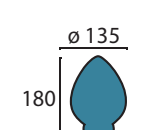

Glas 415 klar-Schliff (mit Mittelloch)
Ø 220 mm, H 130 mm
klar
Griffrand 100 mm
Öffnung oben 10 mm

Glas 411 klar/Schliffdekor (ohne Mittelloch)
Ø 135 mm, H 180 mm
klar
Griffrand 70 mm