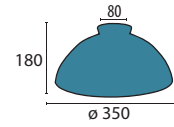

Glas 434 opal-matt/silber

Ø 350 mm, H 180 mm
opal matt
Öffnung 42 mm
Griffrand 80 mm