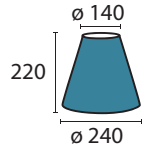

Schirm 306 braun
Ø unten 240 mm, Ø oben 140 mm
H 220 mm
braun
Schraubringbefestigung