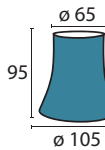

Schirm Pak 18/4 weiß
Ø unten 105 mm, Ø oben 65 mm
H 95 mm
weiß
Material Stoff