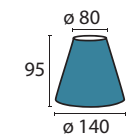

Schirm 4463 chrom
Ø unten 140 mm, Ø oben 80 mm
H 95 mm
silber
Material Stoff