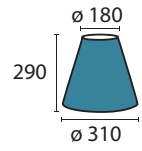

Schirm 307 braun
Ø unten 310 mm, Ø oben 180 mm
H 290 mm
braun
Schraubringbefestigung