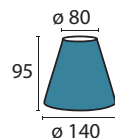

Schirm 4469 weiß
Ø unten 140 mm, Ø oben 80 mm
H 95 mm
weiß
Material Organza