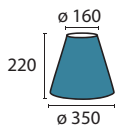

Schirm 12-1101
 $\varnothing$ unten 350 mm, $\varnothing$ oben 160 mm
H 220 mm
creme
Material Stoff