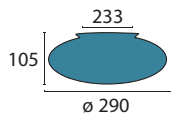

Glas 9-218/29 opal seidenmatt
Ø 290 mm, H 105 mm
opal matt
Griffrand 223 mm