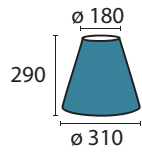

Schirm 307 weiß
Ø unten 310 mm, Ø oben 180 mm
H 290 mm
weiß
Schraubringbefestigung