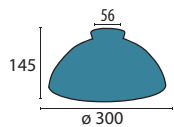

Glas 433 opal-matt/silber

Ø 300 mm, H 145 mm
opal matt
Öffnung 42 mm
Griffrand 56 mm