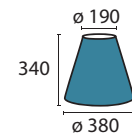

Schirm 12-1090
 $\varnothing$ unten 380 mm, $\varnothing$ oben 190 mm
H 340 mm
beige
Material Stoff