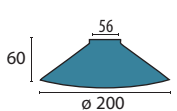

Glas 363 champ
Ø 200 mm, H 60 mm
champagne glänzend
Öffnung 42 mm
Griffrand 56 mm

Glas 363 opal
Ø 200 mm, H 60 mm
opal glänzend
Öffnung 42 mm
Griffrand 56 mm