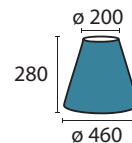

Schirm 12-1097
 $\varnothing$ unten 460 mm, $\varnothing$ oben 200 mm
H 280 mm
creme
Material Stoff