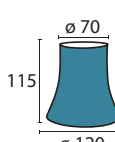

Schirm 4231 Haut grün
Ø unten 120 mm, Ø oben 70 mm
H 115 mm
grün