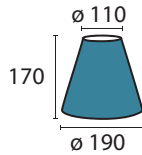

Schirm 305 braun
Ø unten 190 mm, Ø oben 110 mm
H 170 mm
braun
Schraubringbefestigung