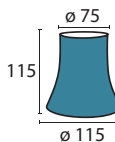

Schirm 4400 Seide weiß
Ø unten 115 mm, Ø oben 75 mm
H 115 mm
weiß
Material Seide