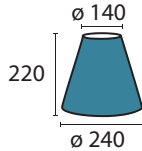

Schirm 306 weiß
Ø unten 240 mm, Ø oben 140 mm
H 220 mm
weiß
Schraubringbefestigung