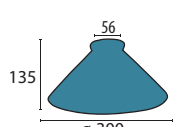

Glas 436 opal-matt/gold

Ø 300 mm, H 135 mm
opal matt
Öffnung 42 mm
Griffrand 56 mm