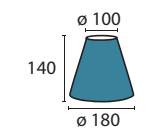

Schirm 4-1048

Ø unten 180 mm, Ø oben 100 mm
H 140 mm
creme weiß
Material Stoff