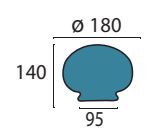

Glas 338 champ matt
Ø 180 mm, H 140 mm
champagne matt
Griffrand 95 mm

Glas 338 opal glänzend
Ø 180 mm, H 140 mm
opal glänzend
Griffrand 95 mm