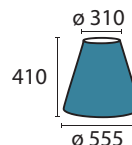

Schirm 12-1100
 $\varnothing$ unten 555 mm, $\varnothing$ oben 310 mm
H 410 mm
creme
Material Stoff