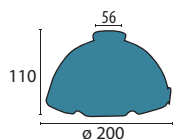

Glas 429 opal-matt/gold

Ø 200 mm, H 110 mm
opal matt
Öffnung 42 mm
Griffrand 56 mm