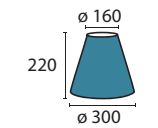

Schirm 4-1085

Ø unten 300 mm, Ø oben 160 mm
H 220 mm
creme weiß
Material Stoff