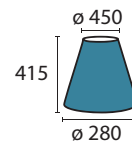

Aufnahme 12 mm Loch

Schirm 12-1142
 $\varnothing$ unten 280 mm, $\varnothing$ oben 450 mm
H 415 mm
creme
Material Stoff