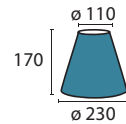

Schirm 4-4465

Ø unten 230 mm, Ø oben 110 mm
H 170 mm
creme weiß
Material Stoff