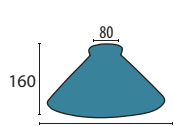

Glas 437 opal-matt/gold

Ø 360 mm, H 160 mm
opal matt
Öffnung 42 mm
Griffrand 80 mm