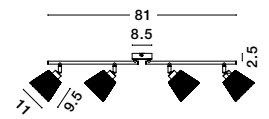

SION - 9155424
Sandy White Metal
Sandy White Cord
LED E14 4x5 Watt 230 Volt
IP20 Bulb Excluded
L: 81 W: 11 H: 20 cm