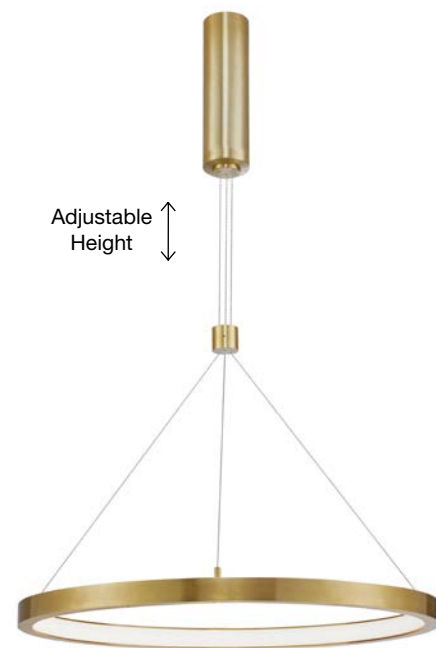

144 . PANEL 144 . RIC 144 . SIRI

ATOMO - 9180618
 Triac Dimmable
 Gold Metal & Acrylic
 LED 18 x 2.4 Watt 230 Volt
 3024Lm 3000K IP20
 L: 75 W: 68 H: 36 cm

Adjustable Height

ZIMBA - 9862873
 Triac Dimmable
 Gold Brass Metal
 White Glossy Glass
 LED 54 Watt 230 Volt
 5546Lm 3000K IP20
 L: 60 W: 60 H: 70 H2: 120 cm

Adjustable Height

ATOMO - 9180674
 Gold Metal & Acrylic
 LED 4 x 2.4 Watt 230 Volt
 672Lm 3000K IP20
 L: 70 W: 6 H: 120 cm

Adjustable Height

ZIMBA - 9862872
 Triac Dimmable
 Gold Brass Metal
 White Glossy Glass
 LED 28 Watt 230 Volt
 2939Lm 3000K IP20
 D: 30 H: 69 H2: 120 cm