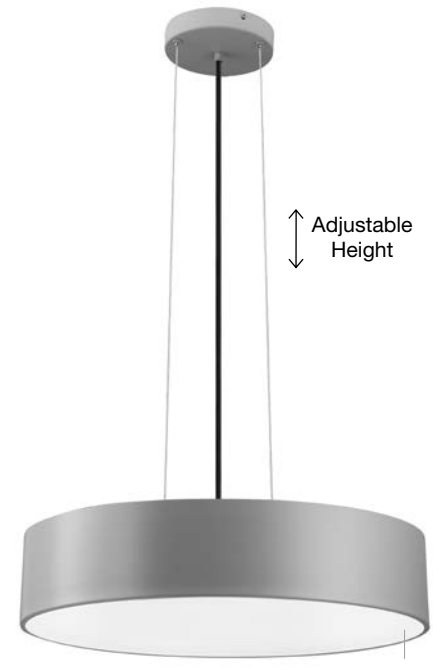

RODA - 616804

Gray Aluminium
Acrylic Diffuser
LED 46 Watt 230 Volt
2760Lm 3000K IP20
D: 60 H: 120 cm

ET 5504051

Adjustable Height

ET 550401

Adjustable Height

ET 550402

Adjustable Height