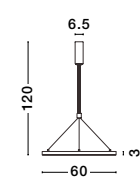

EMPATIA - 9172735
Triac Dimmable
Sandy White Aluminium & Acrylic
LED 35 Watt 230 Volt
2450Lm 3000K IP20
D: 60 H: 120 cm