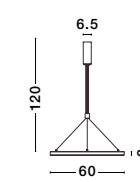

Adjustable Height

EMPATIA - 9172635
 Triac Dimmable
 Sandy Black Aluminium & Acrylic
 LED 35 Watt 230 Volt
 2450Lm 3000K IP20
 D: 60 H: 120 cm

Adjustable Height

EMPATIA - 9172760
 Triac Dimmable
 Sandy White Aluminium & Acrylic
 LED 60 Watt 230 Volt
 4200Lm 3000K IP20
 D₁: 60 D₂: 40 H: 120 cm