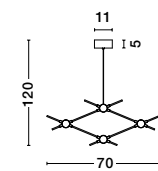

Adjustable Height

ATOMO - 9180674
Gold Metal & Acrylic
LED 4 x 2.4 Watt 230 Volt
672Lm 3000K IP20
L: 70 W: 6 H: 120 cm