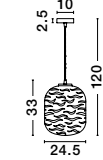

FICATO - 9988247

Brass Metal
Champagne Glass
LED E27 1x12 Watt 230 Volt
IP20 Bulb Excluded
D: 24.5 H₁: 33 H₂: 120 cm