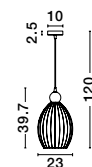

Adjustable Height

GL 99883821

LINGUA . 9988382

Brass Metal
Champagne Glass
LED E27 3x12 Watt 230 Volt
IP20 Bulb Excluded
D: 27 H: 27 H₂: 120 cm

Adjustable Height

GL 99883831

LINGUA . 9988383

Brass Metal
Champagne Glass
LED E27 1x12 Watt 230 Volt
IP20 Bulb Excluded
D: 23 H: 39.7 H₂: 120 cm