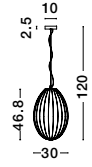

Adjustable Height

GL 99882471

FICATO - 9988247

Brass Metal
Champagne Glass
LED E27 1x12 Watt 230 Volt
IP20 Bulb Excluded
D: 24.5 H₁: 33 H₂: 120 cm

Adjustable Height

GL 99882461

FICATO - 9988246

Chrome Metal
Clear Glass
LED E27 1x12 Watt 230 Volt
IP20 Bulb Excluded
D: 24.5 H₁: 33 H₂: 120 cm

Adjustable Height

GL 91900311

HECTOR . 9190031

Chrome Metal
Smoky Gray Glass
LED E27 1x12 Watt 230 Volt
IP20 Bulb Excluded
D: 30 H: 46.8 H₂: 120 cm

Adjustable Height

GL 91900321

HECTOR . 9190032

Chrome Metal
Champagne Glass
LED E27 1x12 Watt 230 Volt
IP20 Bulb Excluded
D: 30 H: 46.8 H₂: 120 cm

Adjustable Height

GL 91900331

HECTOR . 9190033

Chrome Metal
Opal Glass
LED E27 1x12 Watt 230 Volt
IP20 Bulb Excluded
D: 30 H: 46.8 H₂: 120 cm

Adjustable Height

GL 99882801

LINGUA . 9988280

Brass Aluminium
Champagne Glass
LED E27 1x12 Watt 230 Volt
IP20 Bulb Excluded
D: 28 H: 35.9 H₂: 120 cm