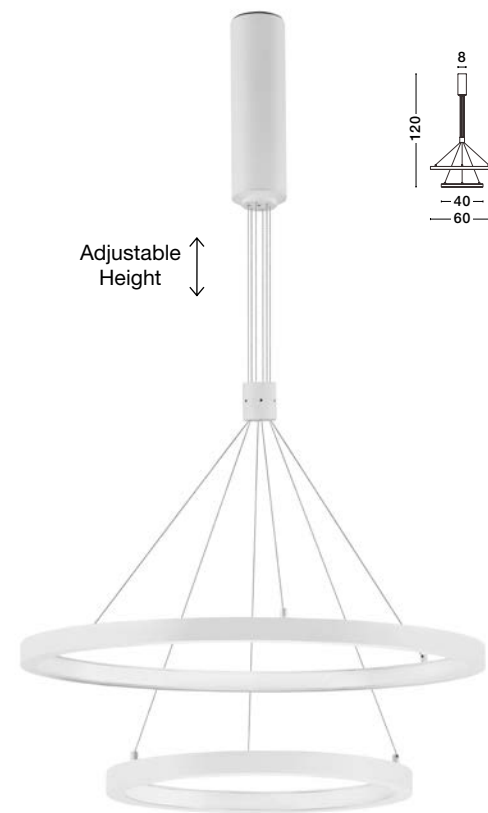

Adjustable Height

ATOMO - 9180674
 Gold Metal & Acrylic
 LED 4 x 2.4 Watt 230 Volt
 672Lm 3000K IP20
 L: 70 W: 6 H: 120 cm

Adjustable Height

ZIMBA - 9862872
 Triac Dimmable
 Gold Brass Metal
 White Glossy Glass
 LED 28 Watt 230 Volt
 2939Lm 3000K IP20
 D: 30 H: 69 H2: 120 cm

EMPATIA - 9175108
 Triac Dimmable
 Brass Gold Aluminium
 & Acrylic
 LED 108 Watt 230 Volt
 7560Lm 3000K IP20
 D1: 80 D2: 60 D3: 40 H: 150 cm

Adjustable Height

EMPATIA - 9172735
 Triac Dimmable
 Sandy White Aluminium & Acrylic
 LED 35 Watt 230 Volt
 2450Lm 3000K IP20
 D: 60 H: 120 cm

Adjustable Height

EMPATIA - 9172635
 Triac Dimmable
 Sandy Black Aluminium & Acrylic
 LED 35 Watt 230 Volt
 2450Lm 3000K IP20
 D: 60 H: 120 cm

Adjustable Height

EMPATIA - 9172760
 Triac Dimmable
 Sandy White Aluminium & Acrylic
 LED 60 Watt 230 Volt
 4200Lm 3000K IP20
 D₁: 60 D₂: 40 H: 120 cm

Adjustable Height

EMPATIA - 9172660
 Triac Dimmable
 Sandy Black Aluminium & Acrylic
 LED 60 Watt 230 Volt
 4200Lm 3000K IP20
 D₁: 60 D₂: 40 H: 120 cm

Adjustable Height

EMPATIA - 9173108
 Triac Dimmable
 Sandy Black Aluminium & Acrylic
 LED 108 Watt 230 Volt
 7560Lm 3000K IP20
 D₁: 80 D₂: 60 D₃: 40 H: 150 cm