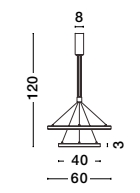

EMPATIA - 9172860
Triac Dimmable
Brass Gold Aluminium
& Acrylic
LED 60 Watt 230 Volt
4200Lm 3000K IP20
D1: 60 D2: 40 H: 120 cm