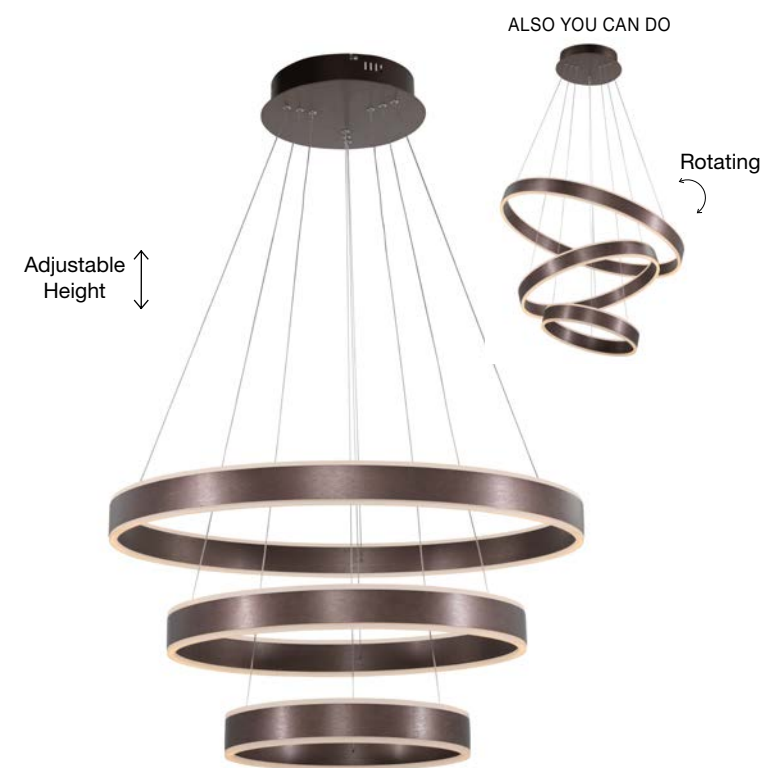

GALAXY - 9180301
 Triac Dimmable
 Chrome Aluminium
 White Metal & Acrylic
 LED 34.5 Watt 230 Volt
 1656Lm 3000K IP20
 D: 57.5 W: 42.5 H: 10 cm

NADOR - 88622103 D
 Triac Dimmable
 Coffee Brown Aluminium
 & Acrylic Adjustable
 LED 135 Watt 230 Volt
 10080Lm 3000K IP20
 D: 80 H: 120 cm