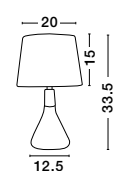

MONTES - 7605168
Brass Metal & Natural Wood
Sant White Fabric Shade
LED E14 1x5 Watt 230 Volt
IP20 Bulb Excluded
D: 20 H: 15 H₂: 33.5 cm