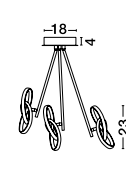

Adjustable Height

APUS - 9348052

Triac Dimmable
Sandy White Aluminium & Acrylic
LED 50 Watt 230 Volt
2158Lm 3000K IP20
D: 70 H: 120 cm

Rotating

ARCO - 9002604

Triac Dimmable
Gold Leaf Aluminium & Acrylic
LED 45 Watt 230 Volt
2700Lm 3000K IP20
L: 60 W: 30 H: 60 cm