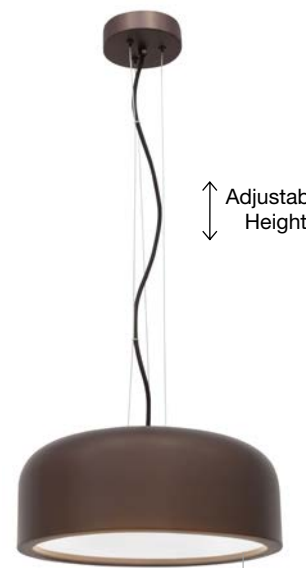

ET 81009821

GAP - 8100982

Black Aluminium
Acrylic Diffuser
LED 38 Watt 230 Volt
2090Lm 3000K IP20
D: 41 H: 9 cm

ET 81009871

Adjustable Height

GAP - 8100988

Black Aluminium
Acrylic Diffuser
LED 50 Watt 230 Volt
2750Lm 3000K IP20
D: 51 H: 120 cm