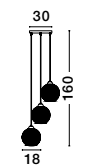

Adjustable Height

GL 81039911