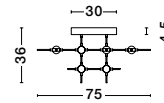

144 . PANEL 144 . RIC 144 . SIRI

ATOMO - 9180618
 Triac Dimmable
 Gold Metal & Acrylic
 LED 18 x 2.4 Watt 230 Volt
 3024Lm 3000K IP20
 L: 75 W: 68 H: 36 cm

Adjustable Height

ZIMBA - 9862873
 Triac Dimmable
 Gold Brass Metal
 White Glossy Glass
 LED 54 Watt 230 Volt
 5546Lm 3000K IP20
 L: 60 W: 60 H: 70 H2: 120 cm