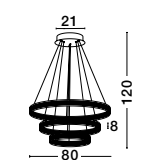

GALAXY - 9180301
 Triac Dimmable
 Chrome Aluminium
 White Metal & Acrylic
 LED 34.5 Watt 230 Volt
 1656Lm 3000K IP20
 D: 57.5 W: 42.5 H: 10 cm

NADOR - 88622103 D
 Triac Dimmable
 Coffee Brown Aluminium
 & Acrylic Adjustable
 LED 135 Watt 230 Volt
 10080Lm 3000K IP20
 D: 80 H: 120 cm