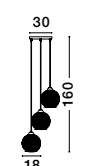

VIENTI - 8103994

Black Metal
Dark Gray Glass
LED E27 3x12 Watt 230 Volt
IP20 Bulb Excluded
D: 30 H: 160 cm