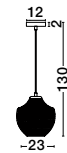

GL 91035321

CLARO - 9103532

Blue Glass
Black Metal
LED E27 1x12 Watt 230 Volt
IP20 Bulb Excluded
D: 23 H: 130 cm

GL 91035311

CLARO - 9103531

Smoke Glass
Black Metal
LED E27 1x12 Watt 230 Volt
IP20 Bulb Excluded
D: 23 H: 130 cm