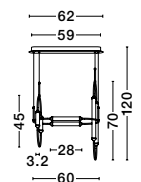

Adjustable Height

ATOMO - 9180674
 Gold Metal & Acrylic
 LED 4 x 2.4 Watt 230 Volt
 672Lm 3000K IP20
 L: 70 W: 6 H: 120 cm

Adjustable Height

ZIMBA - 9862872
 Triac Dimmable
 Gold Brass Metal
 White Glossy Glass
 LED 28 Watt 230 Volt
 2939Lm 3000K IP20
 D: 30 H: 69 H2: 120 cm