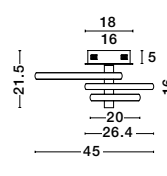

NETUNO - 9349061

Triac Dimmable
Chrome Aluminium & Crystal
LED 30 Watt 230 Volt
1560Lm 3000K IP20
D: 45 H: 21.5 cm