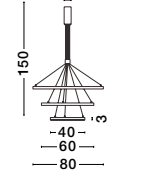

EMPATIA - 9175108
Triac Dimmable
Brass Gold Aluminium
& Acrylic
LED 108 Watt 230 Volt
7560Lm 3000K IP20
D1: 80 D2: 60 D3: 40 H: 150 cm