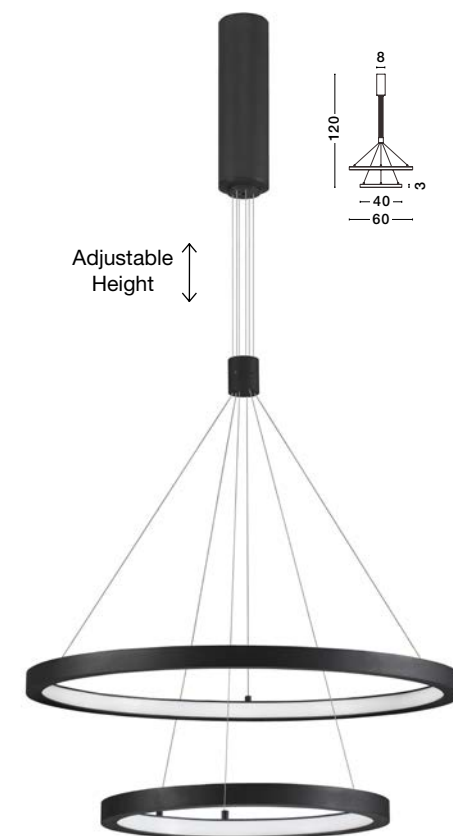

Adjustable Height

ATOMO - 9180674
 Gold Metal & Acrylic
 LED 4 x 2.4 Watt 230 Volt
 672Lm 3000K IP20
 L: 70 W: 6 H: 120 cm

Adjustable Height

ZIMBA - 9862872
 Triac Dimmable
 Gold Brass Metal
 White Glossy Glass
 LED 28 Watt 230 Volt
 2939Lm 3000K IP20
 D: 30 H: 69 H2: 120 cm

EMPATIA - 9175108
 Triac Dimmable
 Brass Gold Aluminium
 & Acrylic
 LED 108 Watt 230 Volt
 7560Lm 3000K IP20
 D1: 80 D2: 60 D3: 40 H: 150 cm

Adjustable Height

EMPATIA - 9172735
 Triac Dimmable
 Sandy White Aluminium & Acrylic
 LED 35 Watt 230 Volt
 2450Lm 3000K IP20
 D: 60 H: 120 cm

Adjustable Height

EMPATIA - 9172635
 Triac Dimmable
 Sandy Black Aluminium & Acrylic
 LED 35 Watt 230 Volt
 2450Lm 3000K IP20
 D: 60 H: 120 cm

Adjustable Height

EMPATIA - 9172760
 Triac Dimmable
 Sandy White Aluminium & Acrylic
 LED 60 Watt 230 Volt
 4200Lm 3000K IP20
 D₁: 60 D₂: 40 H: 120 cm

Adjustable Height

EMPATIA - 9172660
 Triac Dimmable
 Sandy Black Aluminium & Acrylic
 LED 60 Watt 230 Volt
 4200Lm 3000K IP20
 D₁: 60 D₂: 40 H: 120 cm

Adjustable Height

EMPATIA - 9173108
 Triac Dimmable
 Sandy Black Aluminium & Acrylic
 LED 108 Watt 230 Volt
 7560Lm 3000K IP20
 D₁: 80 D₂: 60 D₃: 40 H: 150 cm