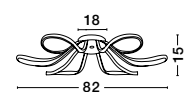

LANA - 17241401
Matt White Aluminium & Acrylic
LED 100 Watt 230 Volt
6000Lm 4000K IP20
D: 82 H: 15 cm