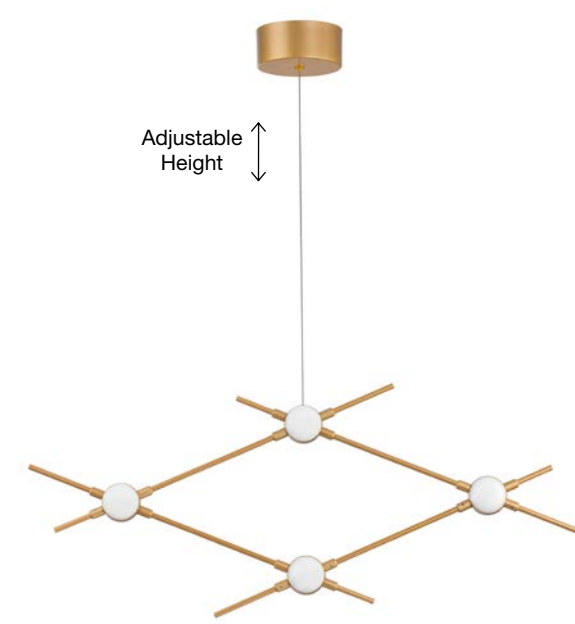

144 . PANEL 144 . RIC 144 . SIRI

ATOMO - 9180618
 Triac Dimmable
 Gold Metal & Acrylic
 LED 18 x 2.4 Watt 230 Volt
 3024Lm 3000K IP20
 L: 75 W: 68 H: 36 cm

Adjustable Height

ZIMBA - 9862873
 Triac Dimmable
 Gold Brass Metal
 White Glossy Glass
 LED 54 Watt 230 Volt
 5546Lm 3000K IP20
 L: 60 W: 60 H: 70 H2: 120 cm

Adjustable Height

ATOMO - 9180674
 Gold Metal & Acrylic
 LED 4 x 2.4 Watt 230 Volt
 672Lm 3000K IP20
 L: 70 W: 6 H: 120 cm

Adjustable Height

ZIMBA - 9862872
 Triac Dimmable
 Gold Brass Metal
 White Glossy Glass
 LED 28 Watt 230 Volt
 2939Lm 3000K IP20
 D: 30 H: 69 H2: 120 cm