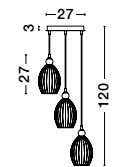

Adjustable Height

GL 91900311

HECTOR . 9190031

Chrome Metal
Smoky Gray Glass
LED E27 1x12 Watt 230 Volt
IP20 Bulb Excluded
D: 30 H: 46.8 H₂: 120 cm

Adjustable Height

GL 91900321

HECTOR . 9190032

Chrome Metal
Champagne Glass
LED E27 1x12 Watt 230 Volt
IP20 Bulb Excluded
D: 30 H: 46.8 H₂: 120 cm

Adjustable Height

GL 91900331

HECTOR . 9190033

Chrome Metal
Opal Glass
LED E27 1x12 Watt 230 Volt
IP20 Bulb Excluded
D: 30 H: 46.8 H₂: 120 cm

Adjustable Height

GL 99882801

LINGUA . 9988280

Brass Aluminium
Champagne Glass
LED E27 1x12 Watt 230 Volt
IP20 Bulb Excluded
D: 28 H: 35.9 H₂: 120 cm

Adjustable Height

GL 99883821

LINGUA . 9988382

Brass Metal
Champagne Glass
LED E27 3x12 Watt 230 Volt
IP20 Bulb Excluded
D: 27 H: 27 H₂: 120 cm

Adjustable Height

GL 99883831

LINGUA . 9988383

Brass Metal
Champagne Glass
LED E27 1x12 Watt 230 Volt
IP20 Bulb Excluded
D: 23 H: 39.7 H₂: 120 cm