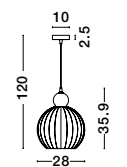

Adjustable Height

GL 91900331

HECTOR . 9190033

Chrome Metal
Opal Glass
LED E27 1x12 Watt 230 Volt
IP20 Bulb Excluded
D: 30 H: 46.8 H₂: 120 cm

Adjustable Height

GL 99882801

LINGUA . 9988280

Brass Aluminium
Champagne Glass
LED E27 1x12 Watt 230 Volt
IP20 Bulb Excluded
D: 28 H: 35.9 H₂: 120 cm

Adjustable Height

GL 99883821

LINGUA . 9988382

Brass Metal
Champagne Glass
LED E27 3x12 Watt 230 Volt
IP20 Bulb Excluded
D: 27 H: 27 H₂: 120 cm

Adjustable Height

GL 99883831

LINGUA . 9988383

Brass Metal
Champagne Glass
LED E27 1x12 Watt 230 Volt
IP20 Bulb Excluded
D: 23 H: 39.7 H₂: 120 cm