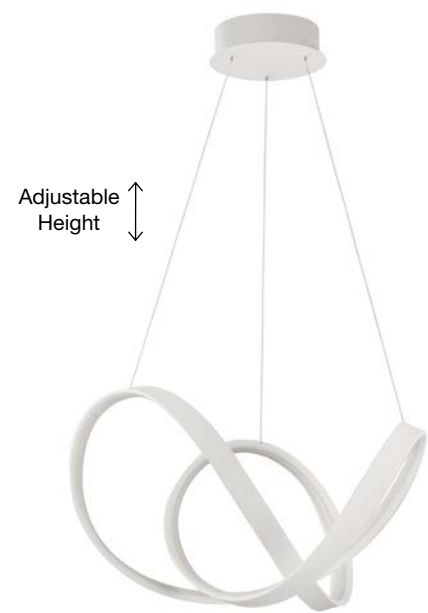

Adjustable Height

EMPATIA - 9172635
 Triac Dimmable
 Sandy Black Aluminium & Acrylic
 LED 35 Watt 230 Volt
 2450Lm 3000K IP20
 D: 60 H: 120 cm

Adjustable Height

EMPATIA - 9172760
 Triac Dimmable
 Sandy White Aluminium & Acrylic
 LED 60 Watt 230 Volt
 4200Lm 3000K IP20
 D₁: 60 D₂: 40 H: 120 cm

Adjustable Height

EMPATIA - 9172660
 Triac Dimmable
 Sandy Black Aluminium & Acrylic
 LED 60 Watt 230 Volt
 4200Lm 3000K IP20
 D₁: 60 D₂: 40 H: 120 cm

Adjustable Height

EMPATIA - 9173108
 Triac Dimmable
 Sandy Black Aluminium & Acrylic
 LED 108 Watt 230 Volt
 7560Lm 3000K IP20
 D₁: 80 D₂: 60 D₃: 40 H: 150 cm

Adjustable Height

APUS - 9348054

Triac Dimmable
Sandy White Aluminium & Acrylic
LED 45 Watt 230 Volt
1720Lm 3000K IP20
D: 55 H: 120 cm

Adjustable Height

TRUNO - 9104721

Triac Dimmable
Sandy White Aluminium & Acrylic
LED 60 Watt 230 Volt
4746Lm 3000K IP20
D: 52 H: 120 cm