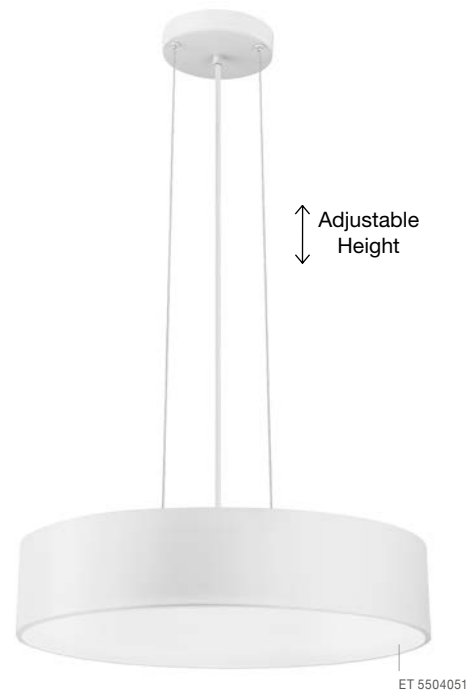

RODA - 616804

Gray Aluminium
Acrylic Diffuser
LED 46 Watt 230 Volt
2760Lm 3000K IP20
D: 60 H: 120 cm

ET 5504051

Adjustable Height

ET 550401

Adjustable Height

ET 550402

Adjustable Height