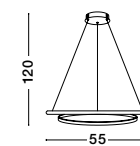

MALVI - 9357042
Sandy Black Aluminium
& Acrylic
LED 32 Watt 230 Volt
2745Lm 3000K IP20
D: 55 H: 120 cm