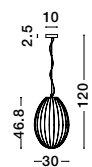

HECTOR . 9190031

Chrome Metal
Smoky Gray Glass
LED E27 1x12 Watt 230 Volt
IP20 Bulb Excluded
D: 30 H: 46.8 H₂: 120 cm