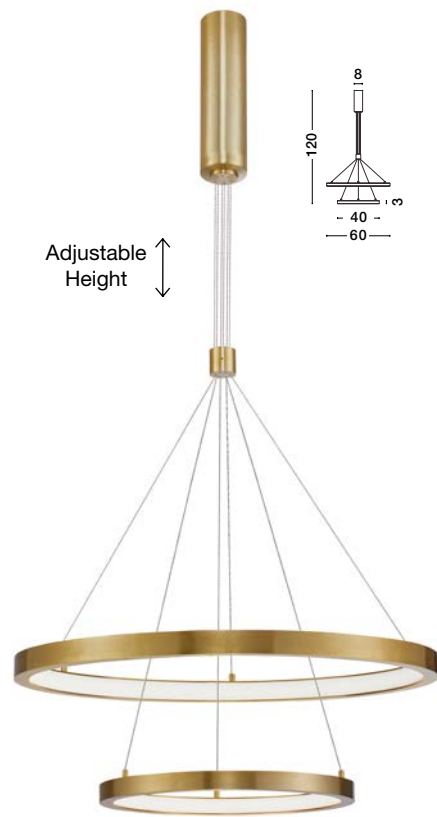

EMPATIA - 9172860
Triac Dimmable
Brass Gold Aluminium
& Acrylic
LED 60 Watt 230 Volt
4200Lm 3000K IP20
D1: 60 D2: 40 H: 120 cm