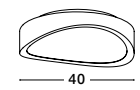

BULB EXCL.

ALINA - 8808401
 Black Metal & Natural Wood
 LED E27 1x12 Watt 230 Volt
 IP20 Bulb Excluded
 D: 13 H: 42 cm

BULB EXCL.

GL 614716011

ONDA - 61471601

White Iron & Glass
LED 27 Watt 230 Volt
990Lm 3000K IP20
D: 40 H: 11.5 cm