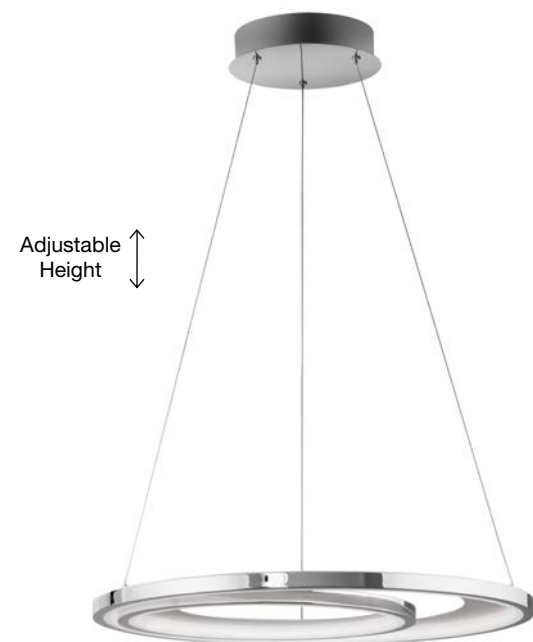

GALAXY - 9180302
Triac Dimmable
Chrome Aluminium
White Metal & Acrylic
LED 47.5 Watt 230 Volt
2280Lm 3000K IP20
D: 62 H: 120 cm