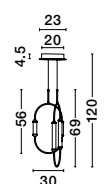

Adjustable Height

ATOMO - 9180674
 Gold Metal & Acrylic
 LED 4 x 2.4 Watt 230 Volt
 672Lm 3000K IP20
 L: 70 W: 6 H: 120 cm

Adjustable Height

ZIMBA - 9862872
 Triac Dimmable
 Gold Brass Metal
 White Glossy Glass
 LED 28 Watt 230 Volt
 2939Lm 3000K IP20
 D: 30 H: 69 H2: 120 cm