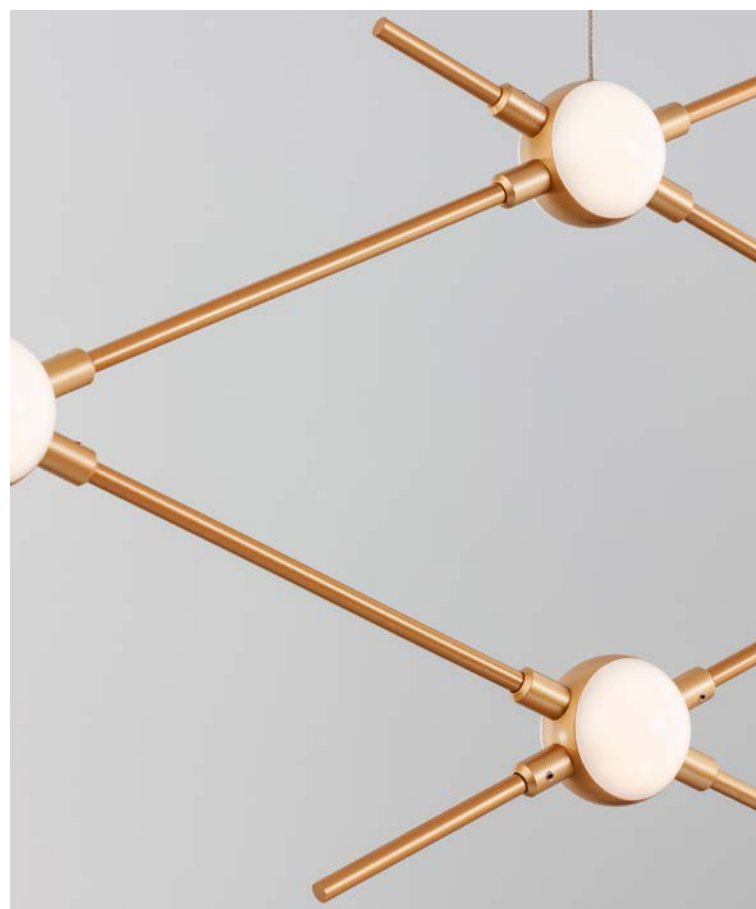

144 . PANEL 144 . RIC 144 . SIRI

ATOMO - 9180618
 Triac Dimmable
 Gold Metal & Acrylic
 LED 18 x 2.4 Watt 230 Volt
 3024Lm 3000K IP20
 L: 75 W: 68 H: 36 cm

Adjustable Height

ZIMBA - 9862873
 Triac Dimmable
 Gold Brass Metal
 White Glossy Glass
 LED 54 Watt 230 Volt
 5546Lm 3000K IP20
 L: 60 W: 60 H: 70 H2: 120 cm

Adjustable Height

ATOMO - 9180674
 Gold Metal & Acrylic
 LED 4 x 2.4 Watt 230 Volt
 672Lm 3000K IP20
 L: 70 W: 6 H: 120 cm

Adjustable Height

ZIMBA - 9862872
 Triac Dimmable
 Gold Brass Metal
 White Glossy Glass
 LED 28 Watt 230 Volt
 2939Lm 3000K IP20
 D: 30 H: 69 H2: 120 cm