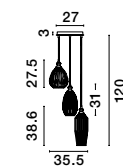

ZARLEY . 9066032

Brass Metal
Champagne Glass
LED E27 3x12 Watt 230 Volt
IP20 Bulb Excluded
D: 35.5 H: 120 cm