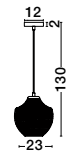

Adjustable Height

GL 81039911

VIENTI - 8103992

Black Metal
Clear Glass
LED E27 3x12 Watt 230 Volt
IP20 Bulb Excluded
D: 30 H: 160 cm

GL 91035331

CLARO - 9103533

Clear Glass
Chrome Aluminium
LED E27 1x12 Watt 230 Volt
IP20 Bulb Excluded
D: 23 H: 130 cm