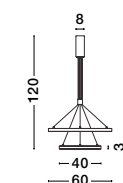

EMPATIA - 9175108
 Triac Dimmable
 Brass Gold Aluminium
 & Acrylic
 LED 108 Watt 230 Volt
 7560Lm 3000K IP20
 D1: 80 D2: 60 D3: 40 H: 150 cm

Adjustable Height

EMPATIA - 9172735
 Triac Dimmable
 Sandy White Aluminium & Acrylic
 LED 35 Watt 230 Volt
 2450Lm 3000K IP20
 D: 60 H: 120 cm

Adjustable Height

EMPATIA - 9172635
 Triac Dimmable
 Sandy Black Aluminium & Acrylic
 LED 35 Watt 230 Volt
 2450Lm 3000K IP20
 D: 60 H: 120 cm

Adjustable Height

EMPATIA - 9172760
 Triac Dimmable
 Sandy White Aluminium & Acrylic
 LED 60 Watt 230 Volt
 4200Lm 3000K IP20
 D₁: 60 D₂: 40 H: 120 cm