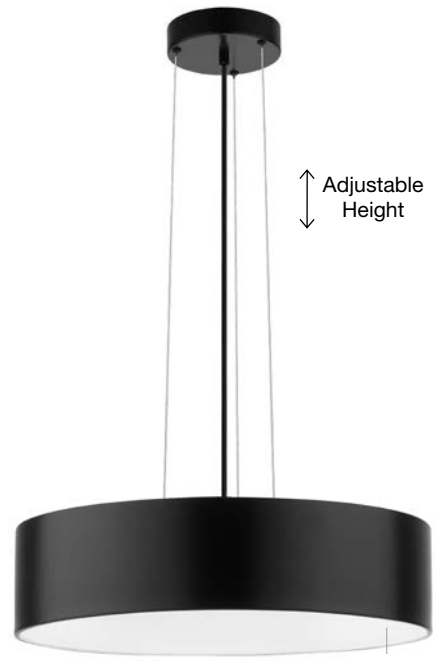

RODA - 616804

Gray Aluminium
Acrylic Diffuser
LED 46 Watt 230 Volt
2760Lm 3000K IP20
D: 60 H: 120 cm

ET 5504051

Adjustable Height

ET 550401

Adjustable Height

ET 550402

Adjustable Height