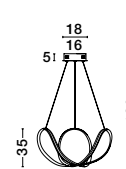

APUS - 9348052

Triac Dimmable
Sandy White Aluminium & Acrylic
LED 50 Watt 230 Volt
2158Lm 3000K IP20
D: 70 H: 120 cm