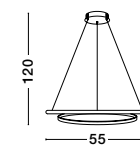

MALVI - 9357041
Sandy White Aluminium
& Acrylic
LED 32 Watt 230 Volt
2745Lm 3000K IP20
D: 55 H: 120 cm