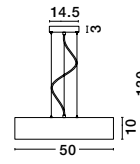

RODA - 616804

Gray Aluminium
Acrylic Diffuser
LED 46 Watt 230 Volt
2760Lm 3000K IP20
D: 60 H: 120 cm

ET 5504051

Adjustable Height

ET 550401

Adjustable Height

ET 550402

Adjustable Height