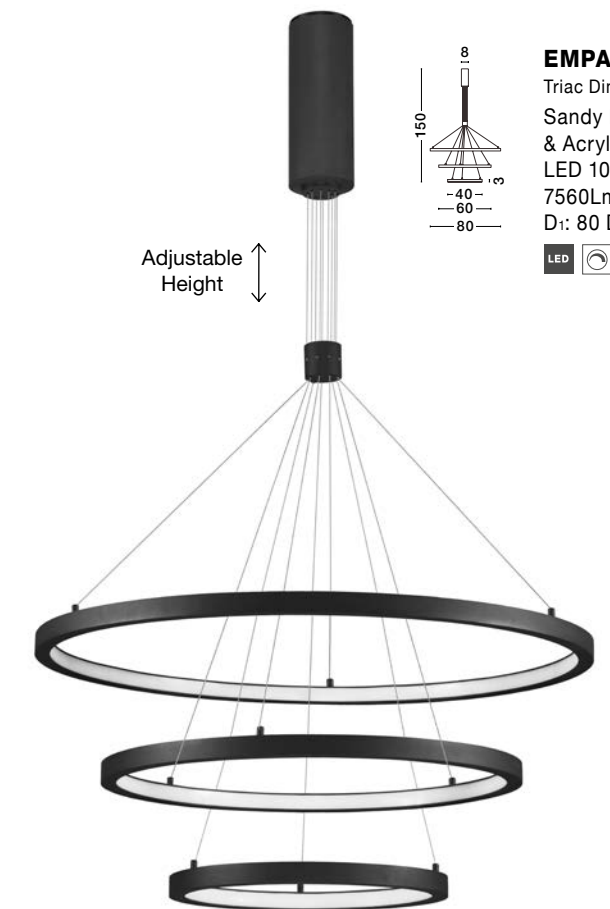

Adjustable Height

EMPATIA - 9172635
 Triac Dimmable
 Sandy Black Aluminium & Acrylic
 LED 35 Watt 230 Volt
 2450Lm 3000K IP20
 D: 60 H: 120 cm

Adjustable Height

EMPATIA - 9172760
 Triac Dimmable
 Sandy White Aluminium & Acrylic
 LED 60 Watt 230 Volt
 4200Lm 3000K IP20
 D₁: 60 D₂: 40 H: 120 cm

Adjustable Height

EMPATIA - 9172660
 Triac Dimmable
 Sandy Black Aluminium & Acrylic
 LED 60 Watt 230 Volt
 4200Lm 3000K IP20
 D₁: 60 D₂: 40 H: 120 cm

Adjustable Height

EMPATIA - 9173108
 Triac Dimmable
 Sandy Black Aluminium & Acrylic
 LED 108 Watt 230 Volt
 7560Lm 3000K IP20
 D₁: 80 D₂: 60 D₃: 40 H: 150 cm