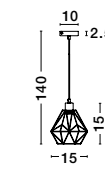

ISABELLA - 8801502
Brass Metal
Black Fabric Wire
LED E27 1x12 Watt 230 Volt
IP20 Bulb Excluded
D: 15 H₁: 15 H₂: 120 cm