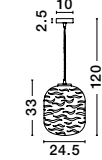

Adjustable Height

GL 99882471

FICATO - 9988247

Brass Metal
Champagne Glass
LED E27 1x12 Watt 230 Volt
IP20 Bulb Excluded
D: 24.5 H₁: 33 H₂: 120 cm

Adjustable Height

GL 99882461

FICATO - 9988246

Chrome Metal
Clear Glass
LED E27 1x12 Watt 230 Volt
IP20 Bulb Excluded
D: 24.5 H₁: 33 H₂: 120 cm