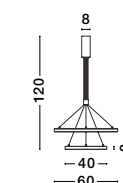

EMPATIA - 9172660
Triac Dimmable
Sandy Black Aluminium & Acrylic
LED 60 Watt 230 Volt
4200Lm 3000K IP20
D₁: 60 D₂: 40 H: 120 cm