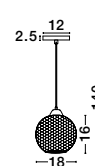

Adjustable Height

GL 81039951

VIENTI - 8103995

Black Metal
Blue Glass
LED E27 1x12 Watt 230 Volt
IP20 Bulb Excluded
D: 18 H: 16 H2: 140 cm

Adjustable Height

GL 81039911

VIENTI - 8103991

Black Metal
Clear Glass
LED E27 1x12 Watt 230 Volt
IP20 Bulb Excluded
D: 18 H: 16 H2: 140 cm