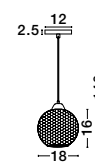

Adjustable Height

GL 81039931

VIENTI - 8103994

Black Metal
Dark Gray Glass
LED E27 3x12 Watt 230 Volt
IP20 Bulb Excluded
D: 30 H: 160 cm

Adjustable Height

GL 81039961

VIENTI - 8103996

Black Metal
Ochra Glass
LED E27 1x12 Watt 230 Volt
IP20 Bulb Excluded
D: 18 H: 16 H2: 140 cm