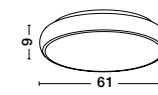

GAP - 8100986

Black Aluminium
Acrylic Diffuser
LED 62 Watt 230 Volt
3410Lm 3000K IP20
D: 61 H: 9 cm