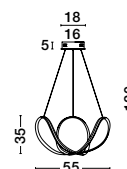

APUS - 9348054

Triac Dimmable
Sandy White Aluminium & Acrylic
LED 45 Watt 230 Volt
1720Lm 3000K IP20
D: 55 H: 120 cm