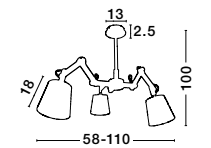

LEGNO - 40203
Natural Wood
White Fabric Shade
E27 3x40 Watt 230 Volt
IP20 Bulb Excluded
L: 58-110 H: 100

BULB EXCL.