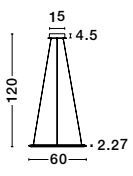

Adjustable Height

NETUNO - 9312838

Triac Dimmable
 Chrome Aluminium & Crystal
 LED 50 Watt 230 Volt
 2570Lm 3000K IP20
 D1: 80 D2: 60 H: 120 cm

Adjustable Height

NETUNO - 9364039

Triac Dimmable
 Chrome Aluminium & Crystal
 LED 32 Watt 230 Volt
 1580Lm 3000K IP20
 D: 60 H: 120 cm