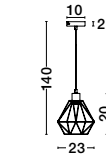

Adjustable Height

ISABELLA - 8801501
 Black Metal
 Black Fabric Wire
 LED E27 1x12 Watt 230 Volt
 IP20 Bulb Excluded
 D: 15 H₁: 15 H₂: 140 cm

Adjustable Height

ISABELLA - 8801802
 Brass Metal
 Black Fabric Wire
 LED E27 1x12 Watt 230 Volt
 IP20 Bulb Excluded
 D: 23 H₁: 20 H₂: 140 cm