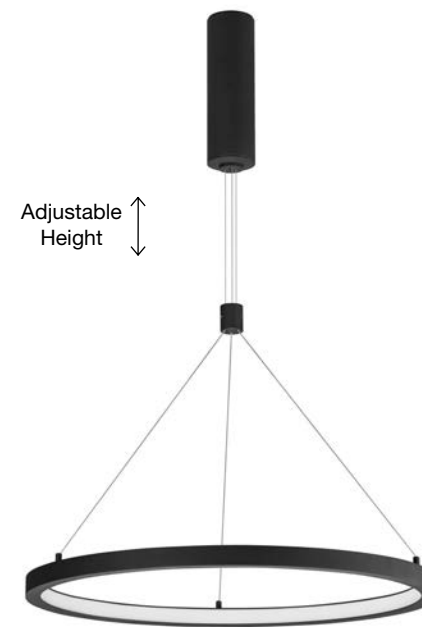

Adjustable Height

ATOMO - 9180674
 Gold Metal & Acrylic
 LED 4 x 2.4 Watt 230 Volt
 672Lm 3000K IP20
 L: 70 W: 6 H: 120 cm

Adjustable Height

ZIMBA - 9862872
 Triac Dimmable
 Gold Brass Metal
 White Glossy Glass
 LED 28 Watt 230 Volt
 2939Lm 3000K IP20
 D: 30 H: 69 H2: 120 cm

EMPATIA - 9175108
 Triac Dimmable
 Brass Gold Aluminium
 & Acrylic
 LED 108 Watt 230 Volt
 7560Lm 3000K IP20
 D1: 80 D2: 60 D3: 40 H: 150 cm

Adjustable Height

EMPATIA - 9172735
 Triac Dimmable
 Sandy White Aluminium & Acrylic
 LED 35 Watt 230 Volt
 2450Lm 3000K IP20
 D: 60 H: 120 cm

Adjustable Height

EMPATIA - 9172635
 Triac Dimmable
 Sandy Black Aluminium & Acrylic
 LED 35 Watt 230 Volt
 2450Lm 3000K IP20
 D: 60 H: 120 cm

Adjustable Height

EMPATIA - 9172760
 Triac Dimmable
 Sandy White Aluminium & Acrylic
 LED 60 Watt 230 Volt
 4200Lm 3000K IP20
 D₁: 60 D₂: 40 H: 120 cm

Adjustable Height

EMPATIA - 9172660
 Triac Dimmable
 Sandy Black Aluminium & Acrylic
 LED 60 Watt 230 Volt
 4200Lm 3000K IP20
 D₁: 60 D₂: 40 H: 120 cm

Adjustable Height

EMPATIA - 9173108
 Triac Dimmable
 Sandy Black Aluminium & Acrylic
 LED 108 Watt 230 Volt
 7560Lm 3000K IP20
 D₁: 80 D₂: 60 D₃: 40 H: 150 cm