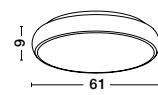

ET 81009871

Adjustable Height

GAP - 8100987

White Aluminium
Acrylic Diffuser
LED 50 Watt 230 Volt
2750Lm 3000K IP20
D: 51 H: 120 cm

ET 81009851

GAP - 8100985

White Aluminium
Acrylic Diffuser
LED 62 Watt 230 Volt
3410Lm 3000K IP20
D: 61 H: 9 cm