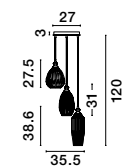

ZARLEY . 9066031

Chrome Metal
Smoky Gray Glass
LED E27 3x12 Watt 230 Volt
IP20 Bulb Excluded
D: 35.5 H: 120 cm