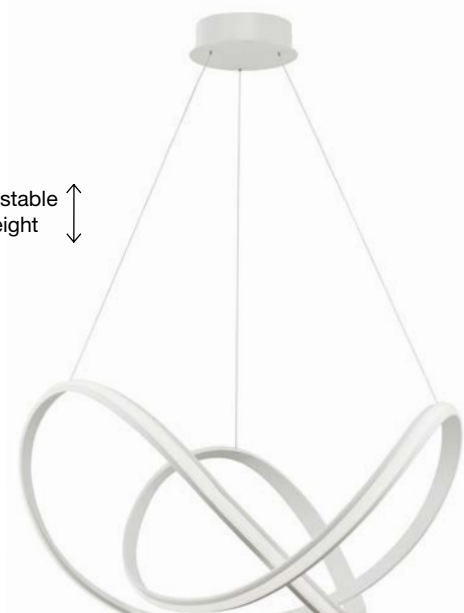

Adjustable Height

EMPATIA - 9172660
 Triac Dimmable
 Sandy Black Aluminium & Acrylic
 LED 60 Watt 230 Volt
 4200Lm 3000K IP20
 D₁: 60 D₂: 40 H: 120 cm

Adjustable Height

EMPATIA - 9173108
 Triac Dimmable
 Sandy Black Aluminium & Acrylic
 LED 108 Watt 230 Volt
 7560Lm 3000K IP20
 D₁: 80 D₂: 60 D₃: 40 H: 150 cm

Adjustable Height

APUS - 9348054

Triac Dimmable
Sandy White Aluminium & Acrylic
LED 45 Watt 230 Volt
1720Lm 3000K IP20
D: 55 H: 120 cm

Adjustable Height

TRUNO - 9104721

Triac Dimmable
Sandy White Aluminium & Acrylic
LED 60 Watt 230 Volt
4746Lm 3000K IP20
D: 52 H: 120 cm

Adjustable Height

APUS - 9348052

Triac Dimmable
Sandy White Aluminium & Acrylic
LED 50 Watt 230 Volt
2158Lm 3000K IP20
D: 70 H: 120 cm

Rotating

ARCO - 9002604

Triac Dimmable
Gold Leaf Aluminium & Acrylic
LED 45 Watt 230 Volt
2700Lm 3000K IP20
L: 60 W: 30 H: 60 cm