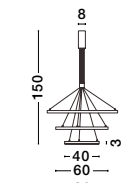

EMPATIA - 9173108
Triac Dimmable
Sandy Black Aluminium & Acrylic
LED 108 Watt 230 Volt
7560Lm 3000K IP20
D₁: 80 D₂: 60 D₃: 40 H: 150 cm