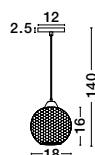

VIENTI - 8103995

Black Metal
Blue Glass
LED E27 1x12 Watt 230 Volt
IP20 Bulb Excluded
D: 18 H: 16 H2: 140 cm