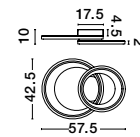

GALAXY - 9180301
Triac Dimmable
Chrome Aluminium
White Metal & Acrylic
LED 34.5 Watt 230 Volt
1656Lm 3000K IP20
D: 57.5 W: 42.5 H: 10 cm