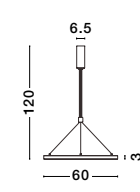

Adjustable Height

ATOMO - 9180674
 Gold Metal & Acrylic
 LED 4 x 2.4 Watt 230 Volt
 672Lm 3000K IP20
 L: 70 W: 6 H: 120 cm

Adjustable Height

ZIMBA - 9862872
 Triac Dimmable
 Gold Brass Metal
 White Glossy Glass
 LED 28 Watt 230 Volt
 2939Lm 3000K IP20
 D: 30 H: 69 H2: 120 cm