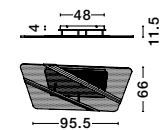

JERTUNA - 9545296
Gold Aluminium & Acrylic
LED 96 Watt 230 Volt
5788Lm 3000K IP20
L: 95.5 W: 66 H: 11.5 cm