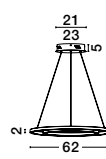

GALAXY - 9180302
Triac Dimmable
Chrome Aluminium
White Metal & Acrylic
LED 47.5 Watt 230 Volt
2280Lm 3000K IP20
D: 62 H: 120 cm