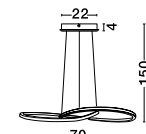

TRECCIA - 9003201

Triac Dimmable
Gold Leaf Aluminium & Acrylic
LED 70 Watt 230 Volt
4200Lm 3000K IP20
D: 70 H: 150 cm