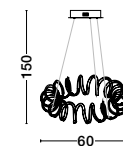

ZINIA - 9817461
Sandy Black Aluminium
& Silicone
LED 45 Watt 230 Volt
3375Lm 3000K IP20
D: 60 H: 150 cm