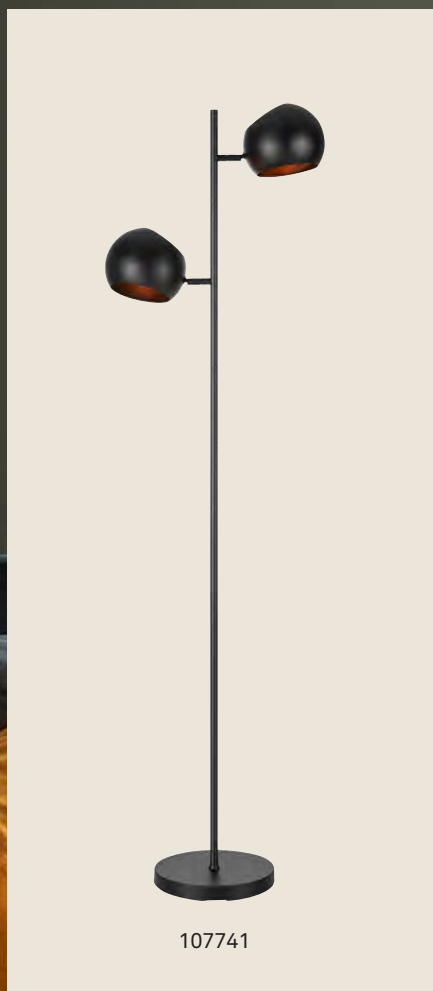

111247

111241

Detroit 111247

Edgar 107742

107741

Edgar

Black / Black metal **107741**
Antique / Antique **107742**

| | | | | | |
|---|--------|---|---|----------|-------|
|  | 145.5 |  | 2 pcs | Class II | IP 20 |
|  | 42 |  | E14 | 2 x 40W | 230V |
| 23 | → (cm) | Wall plug |  | 200 cm | |