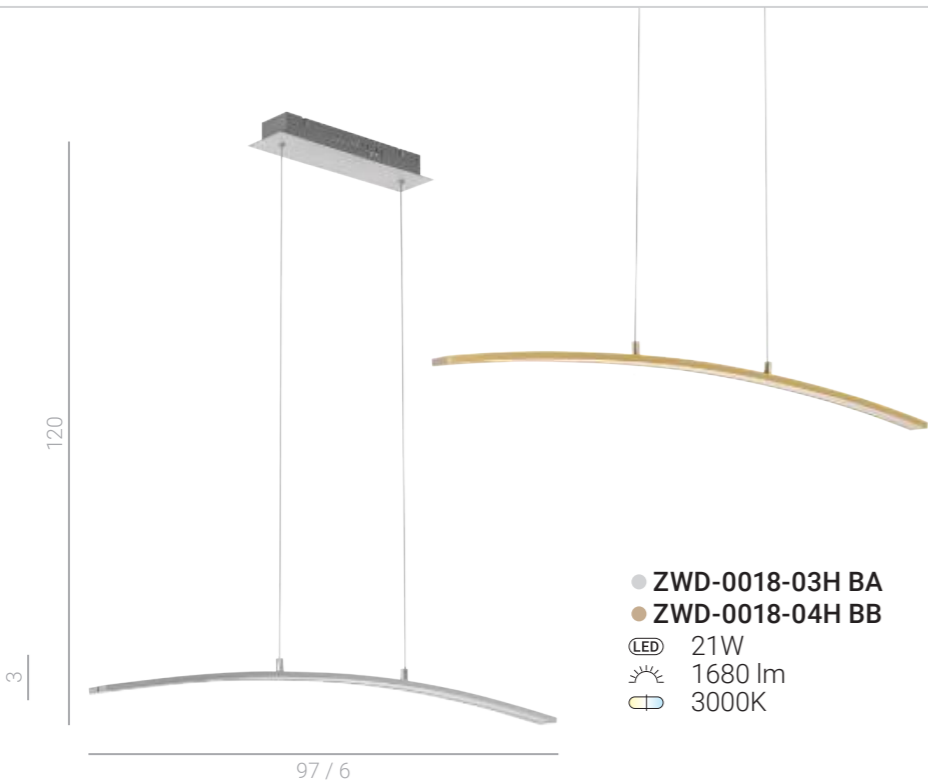

Romeo

125

36,5

V2473B-5 WH
 ⚡ E14 5x40W

ø 62,5

39

MA2386B WHITE
 ⚡ E14 1x40W

ø 15

125

36,5

V2473B-3 WH
 ⚡ E14 3x40W

ø 62,5

Arianna

Melodie

Paloma

Franco