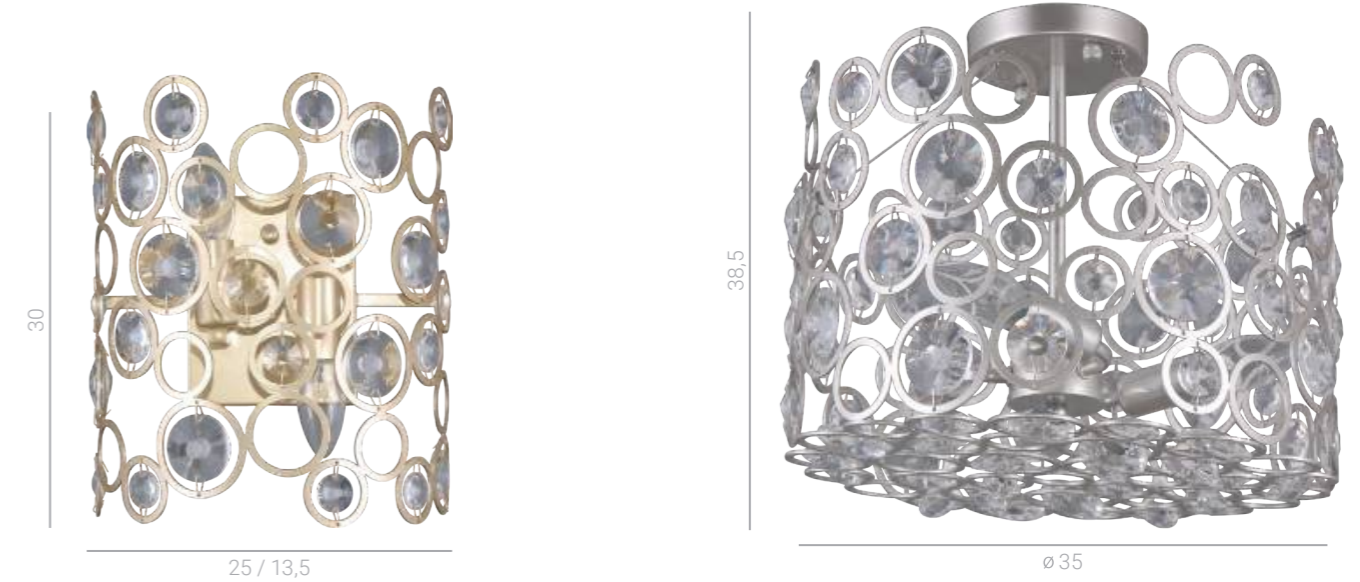

- WL-33064-2-CH.G
- WL-33064-2-CH.S
- ⌀ E14 2x40W

- PNPL-33064-3-CH.G
- PNPL-33064-3-CH.S
- ⌀ E14 3x40W