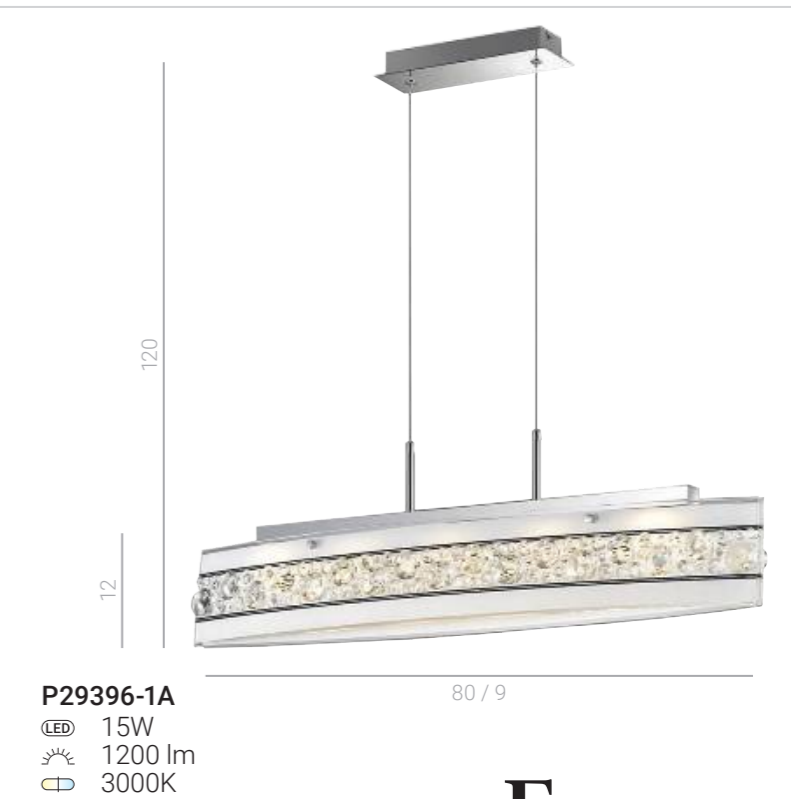

Romeo

125

36,5

V2473B-5 WH
 ⚡ E14 5x40W

ø 62,5

39

MA2386B WHITE
 ⚡ E14 1x40W

ø 15

125

36,5

V2473B-3 WH
 ⚡ E14 3x40W

ø 62,5

Arianna

Melodie

Paloma

Franco