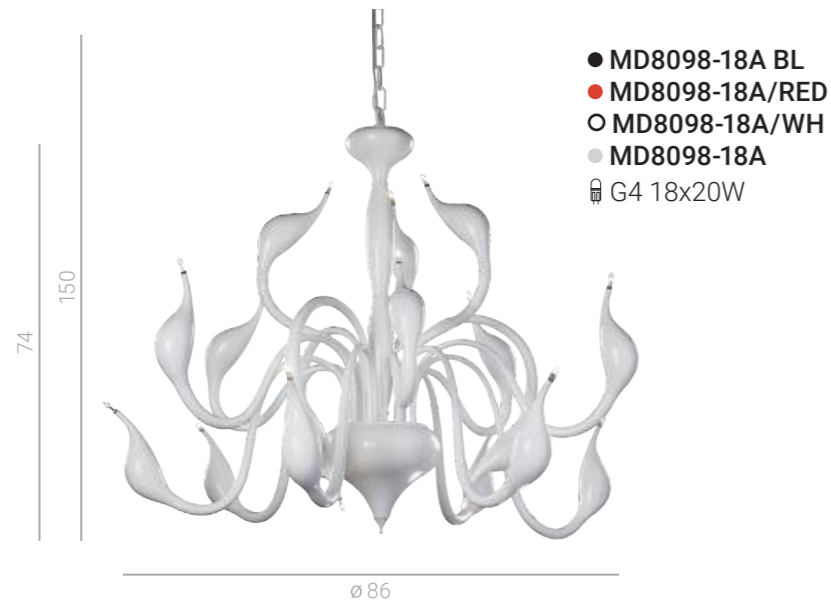

Celine

MDM-4046-4 BK+SG
 ⚡ E27 4x40W

MDM-4045-6 BK+SG
 ⚡ E27 6x40W

MDM-4045-4 BK+SG
 ⚡ E27 4x40W

PEN-B04421-50
 LED 50W
 3800 lm
 3000K

PEN-B04421-60
 LED 80W
 5200 lm
 3000K

PEN-B04445-80
 LED 150W
 9000 lm
 3000K

Adriana

MA04914C-001
 ⚡ E27 1x60W

MA04914C-004
 ⚡ E27 4x40W

MA04914C-001-01
 ⚡ E27 1x60W

MA05020C-005
 ⚡ E27 5x60W

MA05020C-003
 ⚡ E27 3x60W

Swan

- MX8098-18A BLAC
- MX8098-18A RED
- MX8098-18A/WH
- MX8098-18A/CH
- ⊞ G4 18x20W