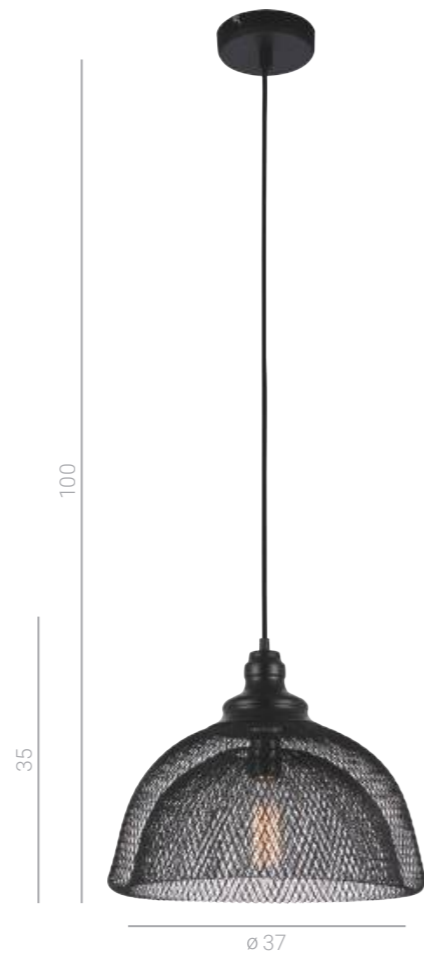

Danito

Constantin

MDM2272-1
 ⚡ E27 1x60W

MBM-2676/1 BK
 ⚡ E27 1x40W

MDM-2676/3 ABK
 ⚡ E27 3x40W
 Dimmable

MDM-2564/1
 ⚡ E27 1x60W

MBM-2564/1
 ⚡ E27 1x60W

MDM-2544/1
E27 1x40W