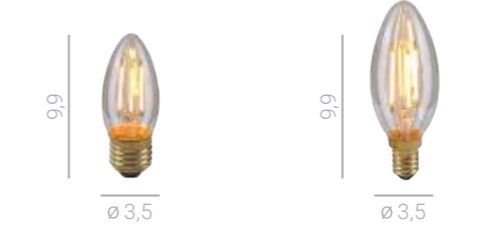

LDS-ST64-SA ST64
Spiral Amber
E27
4W
90 lm
2200K
Dimmable

801403 G80
Clear
E27
4W
400 lm
2200K
Dimmable

801453 G80
Smoke
E27
4W
175 lm
2200K
Dimmable

801401 A60
Clear
E27
4W
400 lm
2200K
Dimmable

801451 A60
Smoke
E27
4W
130 lm
2200K
Dimmable