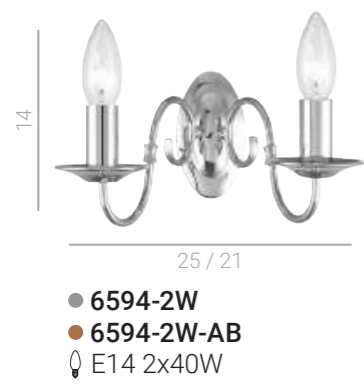

MB38083-1
 ⚡ E27 2x60W

Metamo

MD71028/3
 ⚡ E14 3x40W

MD71028/5
 ⚡ E14 5x40W

Marion

● PND-44372-14A-SLVR-BRW
 ● PND-44372-14-CHMP-GLD
 ⚡ E14 14x40W

● PND-44372-11A-SLVR-BRW
 ● PND-44372-11-CHMP-GLD
 ⚡ E14 11x40W

● PND-44372-8A-SLVR-BRW
 ● PND-44372-8-CHMP-GLD
 ⚡ E14 8x40W

● WL-44372-2A-SLVR-BRW
 ● WL-44372-2-CHMP-GLD
 ⚡ E14 2x40W

● PND-33057-6-CH.G
● PND-33057-6-CH.S
⌀ E14 6x40W

● PNPL-33057-6B-CH.G
● PNPL-33057-6B-CH.S
⌀ E14 6x40W