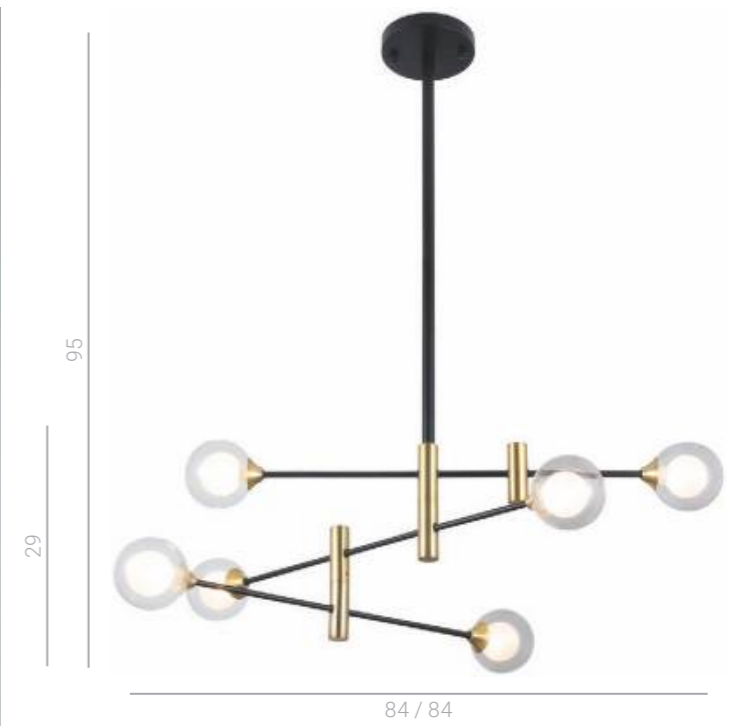

LED 15,13W
 518 lm
 3000K

- TB-203342-1-BL
- TB-203342-1-GD
- TB-203342-1-WH
- LED 4W
- ☀ 400 lm
- Ⓛ 3000K

- FL-203342-1-BL
- FL-203342-1-GD
- FL-203342-1-WH
- LED 6W
- ☀ 600 lm
- Ⓛ 3000K

Vilai

PND-9148-6
G9 6x25W