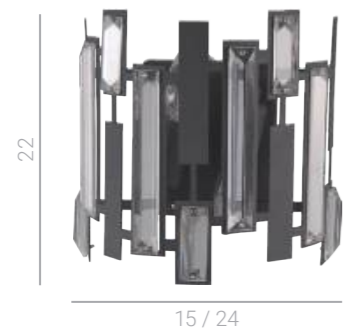

- PND-43383-9
- PND-43383-9A
- ⌀ E14 9x40W

Lukas

- WL-43383-2
- WL-43383-2A
- ⌀ E14 2x40W