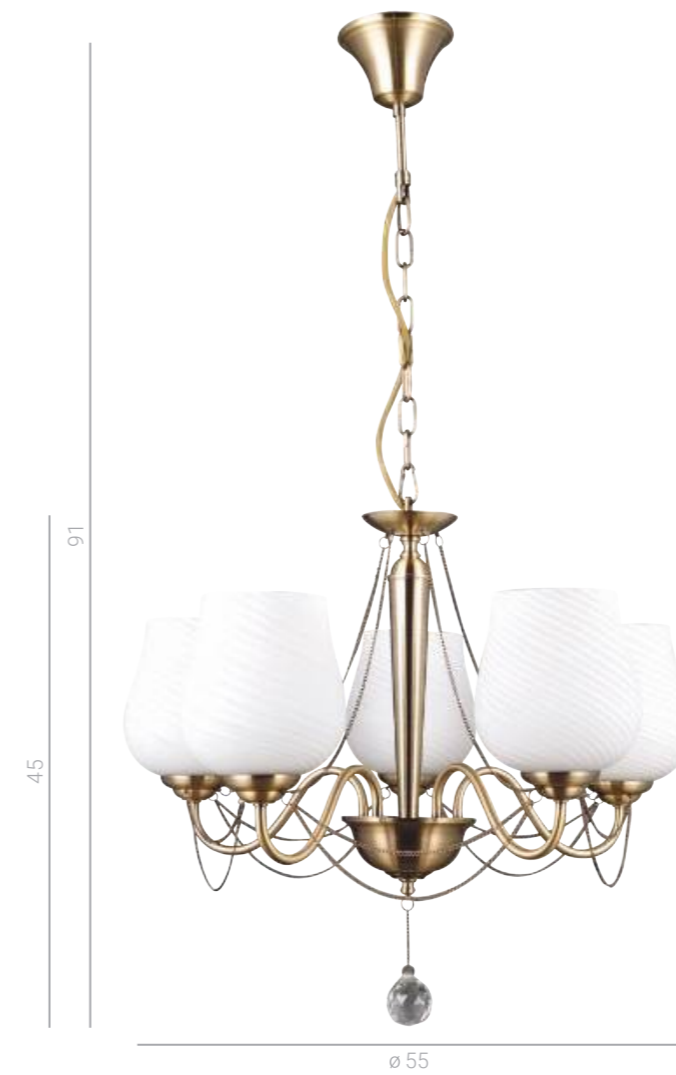

MB38482-1
 ⌀ E14 1x40W

MD38482-3
 ⌀ E14 3x40W

MD38445-3
E27 3x60W

MD38445-5
E27 5x60W

MB38445-1
E27 1x60W

Baxio

MD38083-5
 ⚡ E27 5x60W

MD38083-3
 ⚡ E27 3x60W