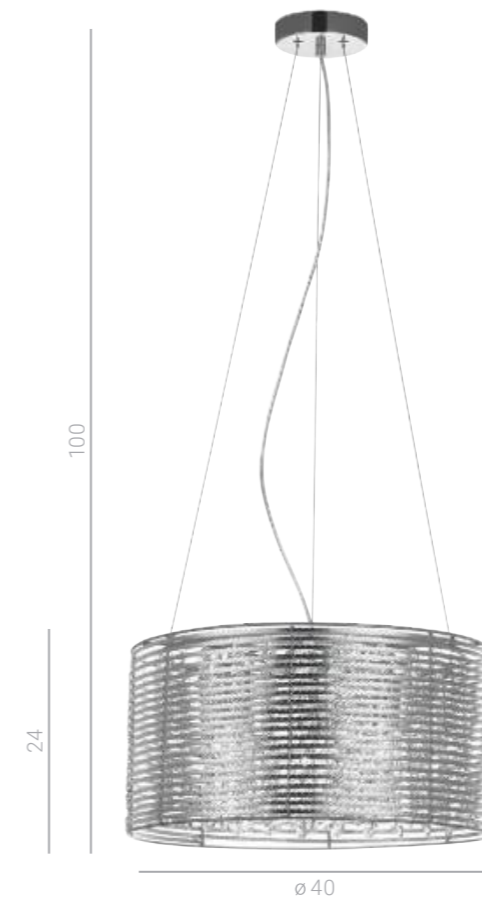

Saniya

MX12068-3A
 ⚡ E27 3x60W

Formo

MD12068-3F
 ⚡ E27 3x60W

● **MD12068-1B-B**
 ● **MD12068-1B**
 ⚡ E27 1x60W

Justin

MD12068-1E
 ⚡ E27 1x60W

Eterna