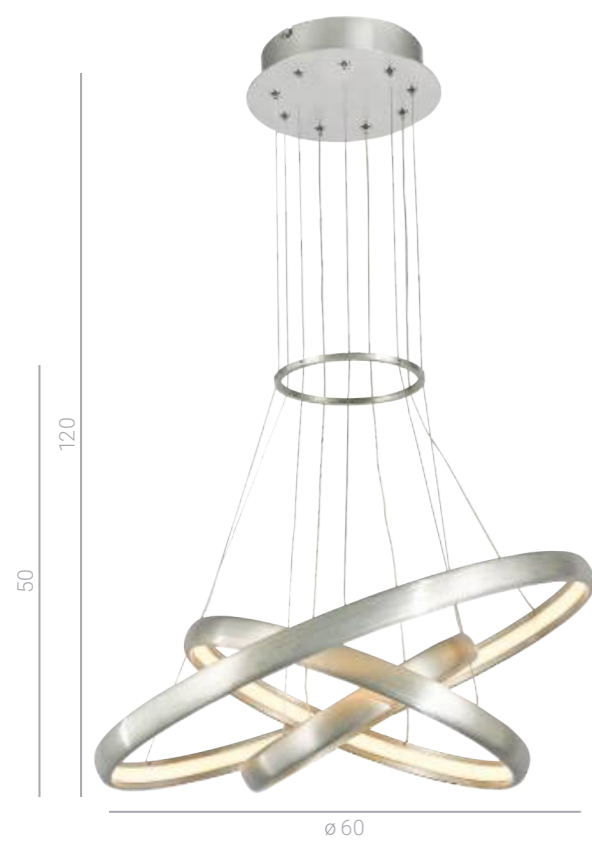

MLE3048-3 V3
⚡ E27 3x60W

MBE0013/1
⚡ E27 1x60W

MBE0016-2
⚡ E27 2x60W

Mailone

P0317-05P-S8A1
 ⚡ E27 5x60W

P0317-04N-S8A1
 ⚡ E27 4x60W

C0317-04Q-S8A1
 ⚡ E27 4x60W

W0317-01Q-S8A1
 ⚡ E14 1x40W