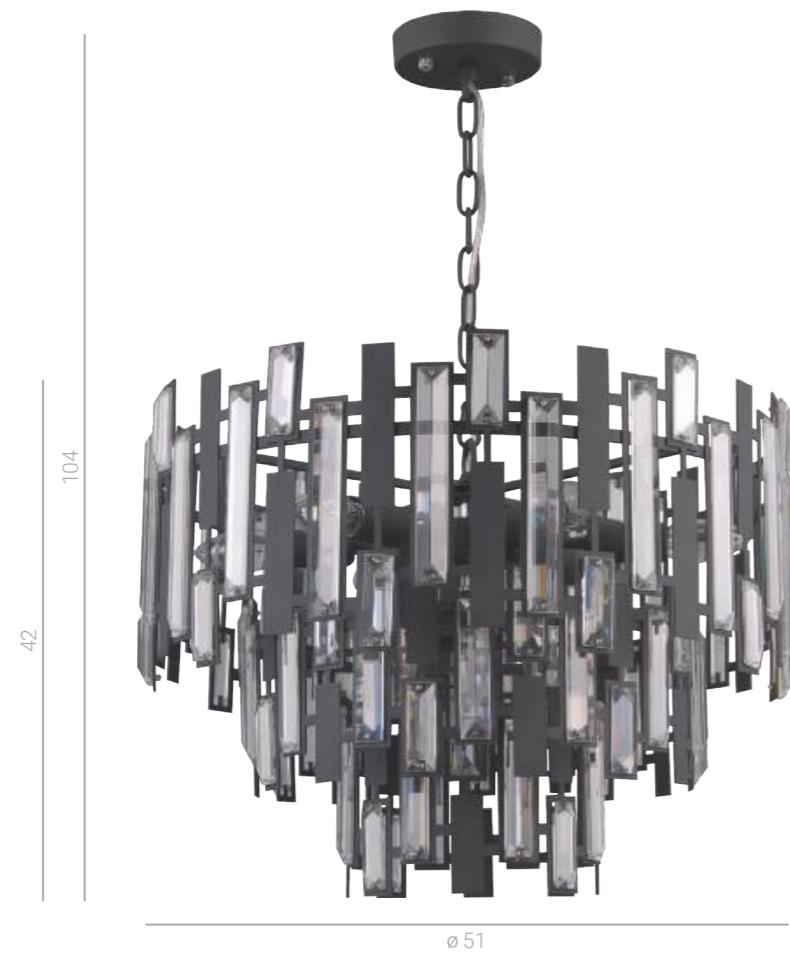

- PND-43383-9
- PND-43383-9A
- ⌀ E14 9x40W

Lukas

- WL-43383-2
- WL-43383-2A
- ⌀ E14 2x40W