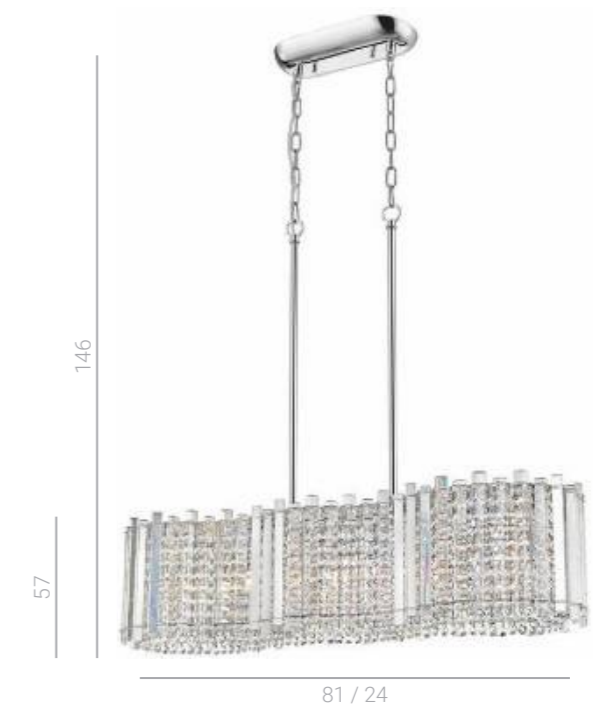

Priscilla

- PND-43383-9
- PND-43383-9A
- ⌀ E14 9x40W

Lukas

- WL-43383-2
- WL-43383-2A
- ⌀ E14 2x40W

- WL-30138-2
- WL-30138-2B
- ⌀ E14 2x40W

P0465-07B
 G9 7x42W

P0465-06F
 G9 6x24W

W0465-01B-B5AC
 G9 1x42W