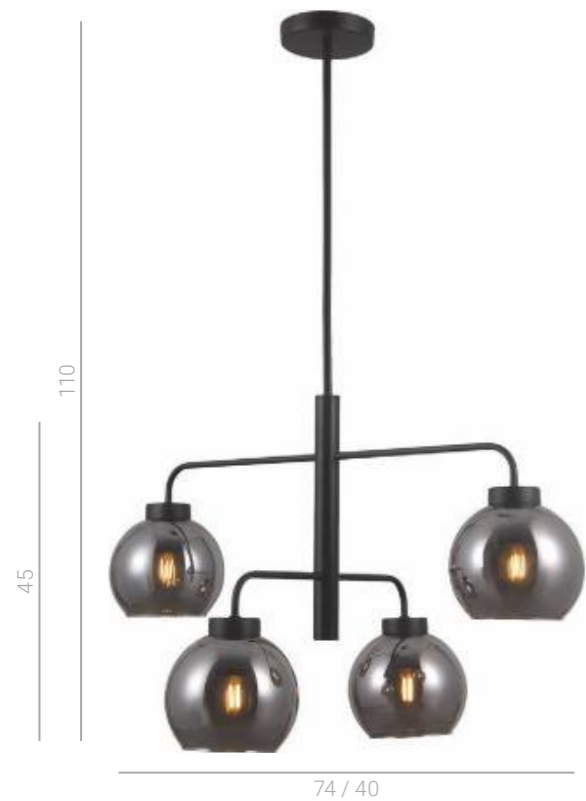

PND-28028-4D
⚡ E27 4x40W