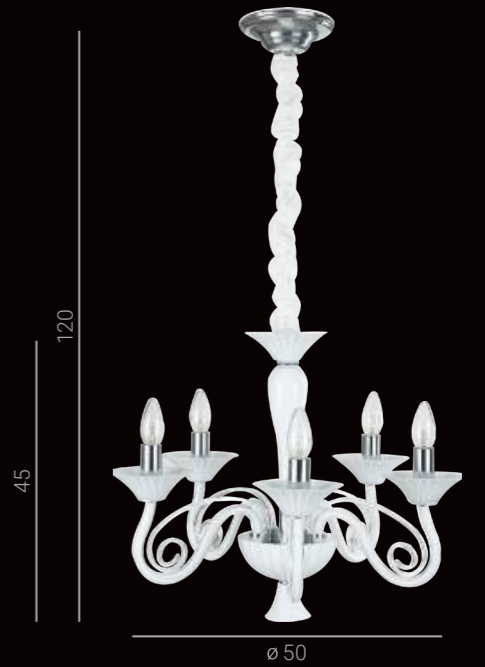

MB10904-2A
E14 2x40W

MT10904-1A
E14 1x40W

MA05101C-006
 ⚡ E14 6x40W

MA05101W-002
 ⚡ E14 2x40W

MA05101C-003
 ⚡ E14 3x40W

MD17009010-3A
 ⚡ E14 3x40W

MD17009010-5A
 ⚡ E14 5x40W

MB17009010-2A
 ⚡ E14 2x40W

Mulber

Verona

AD16002-3A COFFEE

LED 14,4W
 1150 lm
 3000K

AL16002-3A COFFEE

LED 14,4W
 1100 lm
 3000K

AD16002-16A COFFEE

LED 76,8W
 4900 lm
 3000K