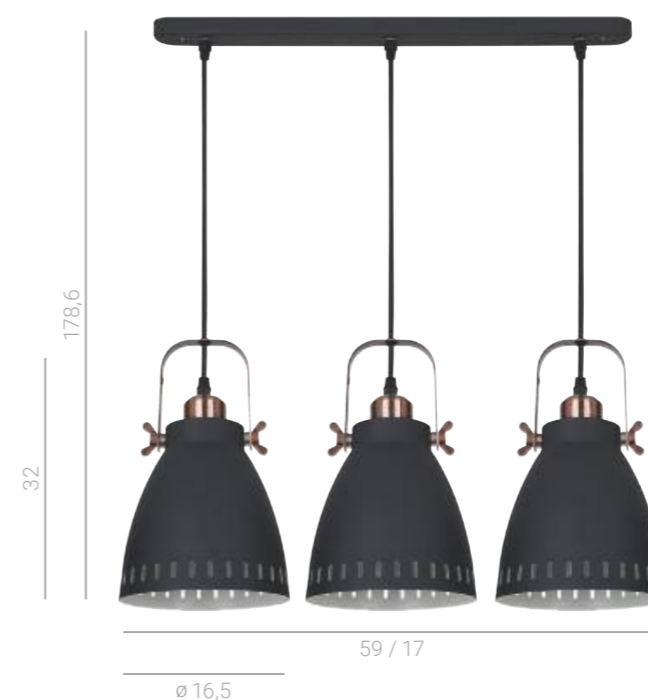

MB-H16079CK-3
 ⚡ E14 3x40W

MD-H16079BL-1
 ⚡ E14 1x40W

MT-H16079BTLK
 ⚡ E14 1x40W

ML-H16079BFLK-1
 ⚡ E14 1x40W

- MD-HN8026S-3-B+RC
- MD-HN8026S-3-GR+S.NICK
- MD-HN8026S-3-WH+S.NICK
- 💡 E27 3x60W

- MD-HN8026M-B+RC
- MD-HN8026M-GR+S.NICK
- MD-HN8026M-WH+S.NICK
- 💡 E27 1x60W