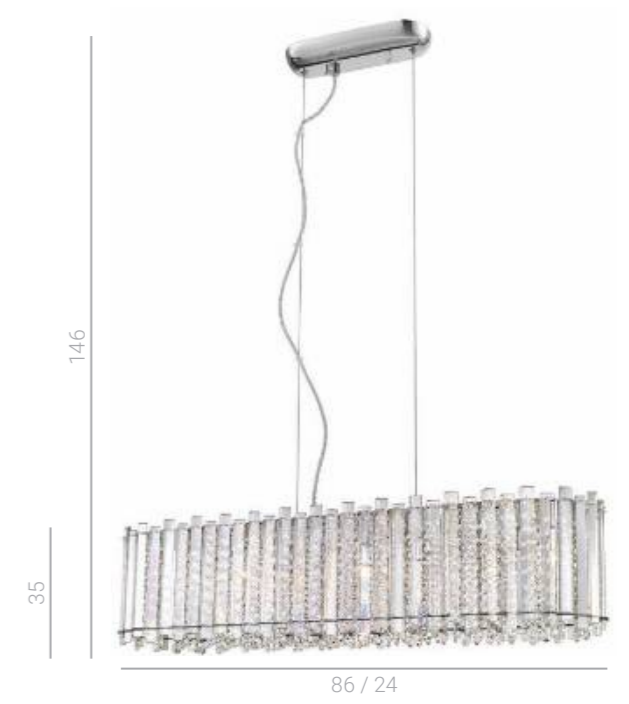

Priscilla

- PND-43383-9
- PND-43383-9A
- ⌀ E14 9x40W

Lukas

- WL-43383-2
- WL-43383-2A
- ⌀ E14 2x40W

- WL-30138-2
- WL-30138-2B
- ⌀ E14 2x40W

P0465-07B
 G9 7x42W

P0465-06F
 G9 6x24W

W0465-01B-B5AC
 G9 1x42W