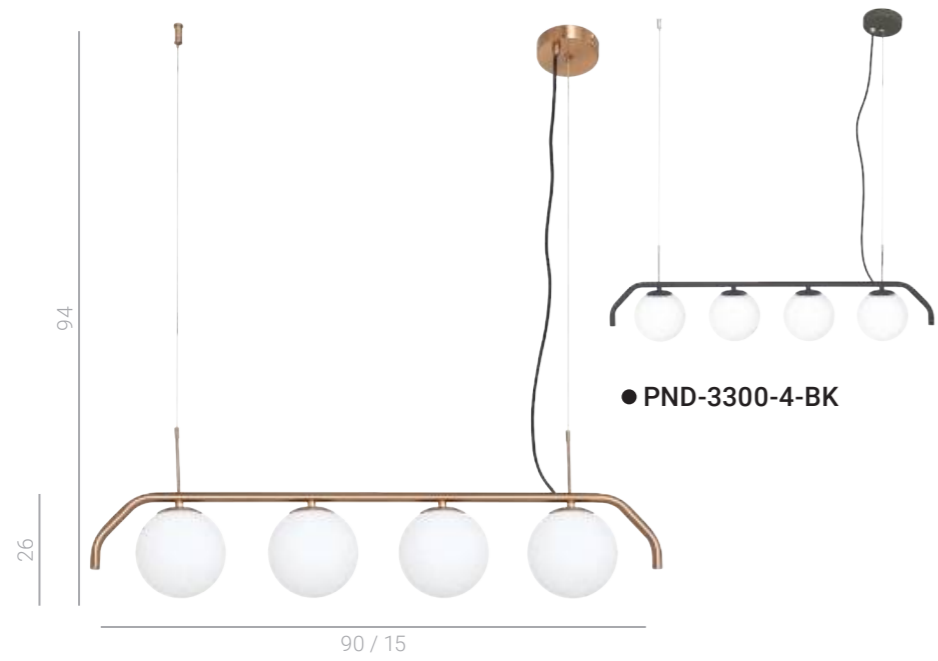

● PND-3300-4-BK

● PND-3300-4-HBR

G9 4x5W