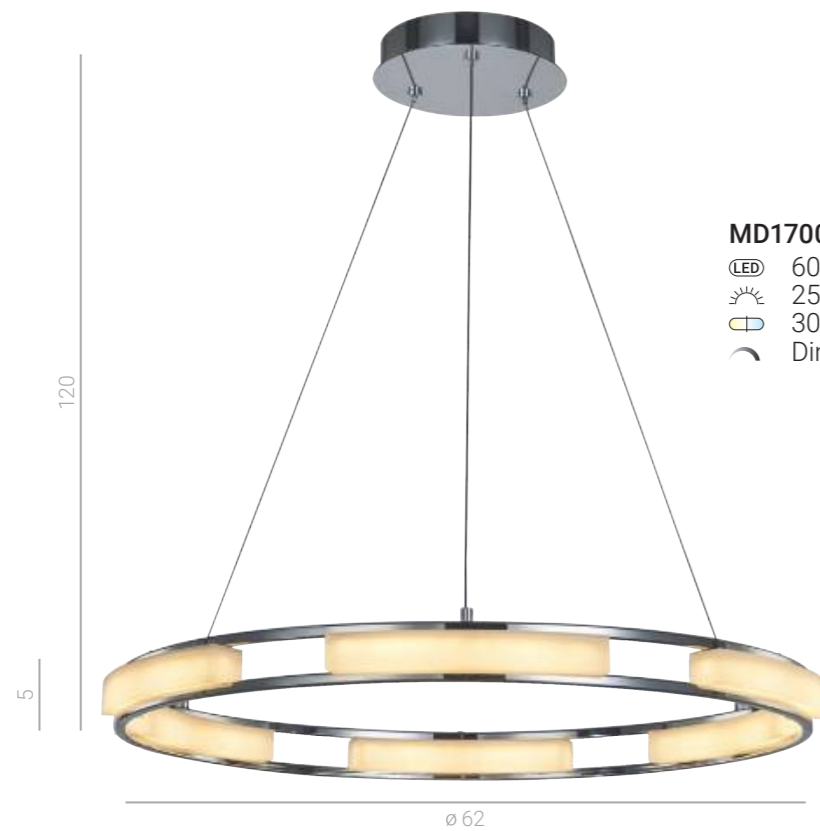

- MD17025-3A ALU+WH
- MD17025-3A COFFE+WH
- LED 52W
- ☀ 4240 lm
- ⌚ 3000K
- 🌙 Dimmable

- MD17025-2A COFFE+WH
- MD17025-2A ALU+WH
- LED 38W
- ☀ 3000 lm
- ⌚ 3000K
- 🌙 Dimmable

- MD17016002-1B COFFE
- MD17016002-1B GOLD
- LED 80W
- ☀ 3150 lm
- ⏸ 3000K
- 🌙 Dimmable

Lonia

- MD17006017-6A
- LED 60W
- ☀ 2520 lm
- ⏸ 3000K
- 🌙 Dimmable

Theodore

MD15002015-1A
 LED 31,2W
 3560 lm
 3000K

Saturn

● MD16003097-1B SILVER
 ● MD16003097-1B GOLD
 LED 60W
 3360 lm
 3000K
 Dimmable

Velar

○ MD17011011-1A WH

- MD17011011-1A GOLD
- MD17011011-1A WH
- LED 60W
- ☀ 3780 lm
- ⌚ 3000K
- ☾ Dimmable

MD17011011-1A BL

- LED 54W
- ☀ 2896 lm
- ⌚ 3000K
- ☾ Dimmable

○ MD17011011-2A WH
● MD17011011-2A GOLD