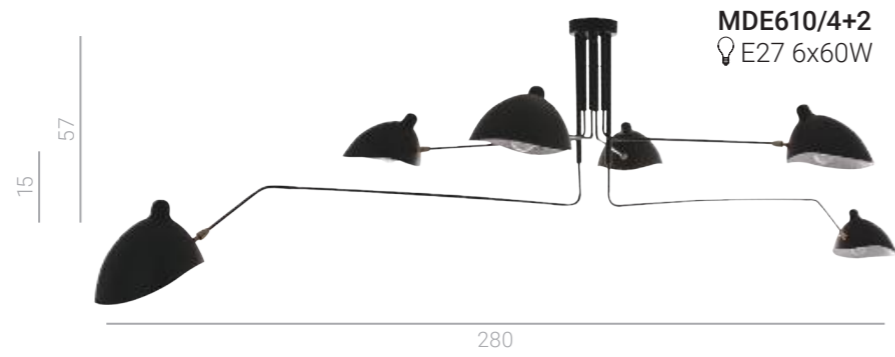

PNPL-43399-5
 ⚡ E14 5x40W

ø 28

TB-43399-1
 ⚡ E14 1x40W

23 / 16

WL-43399-1
 ⚡ E14 1x40W

MDE610-3
⚡ E27 6x60W

MDE610/4+2
⚡ E27 6x60W

MLE3049/1
⚡ E27 1x60W