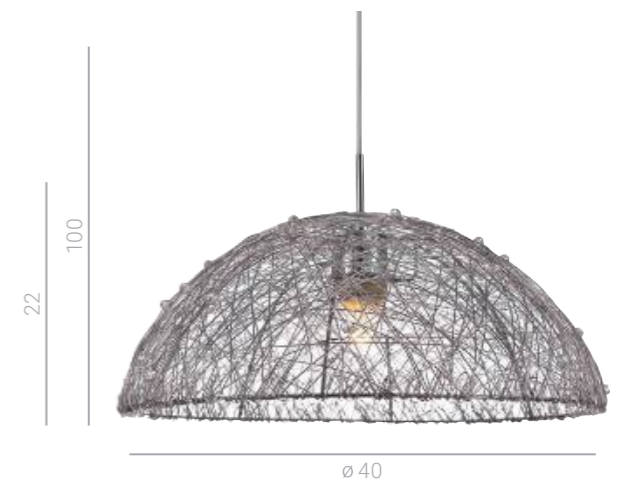

MDM2131/3 SL
 ⌀ E14 3x40W

MXM2131/3 SL
 ⌀ E14 3x40W

MDM2131/1S SL
 ⌀ E14 1x40W

MDM2131/3S SL
 ⌀ E14 3x40W

Clio

MDM2137/1
E27 1x60W

Ness

MDM2138/1
E27 1x60W