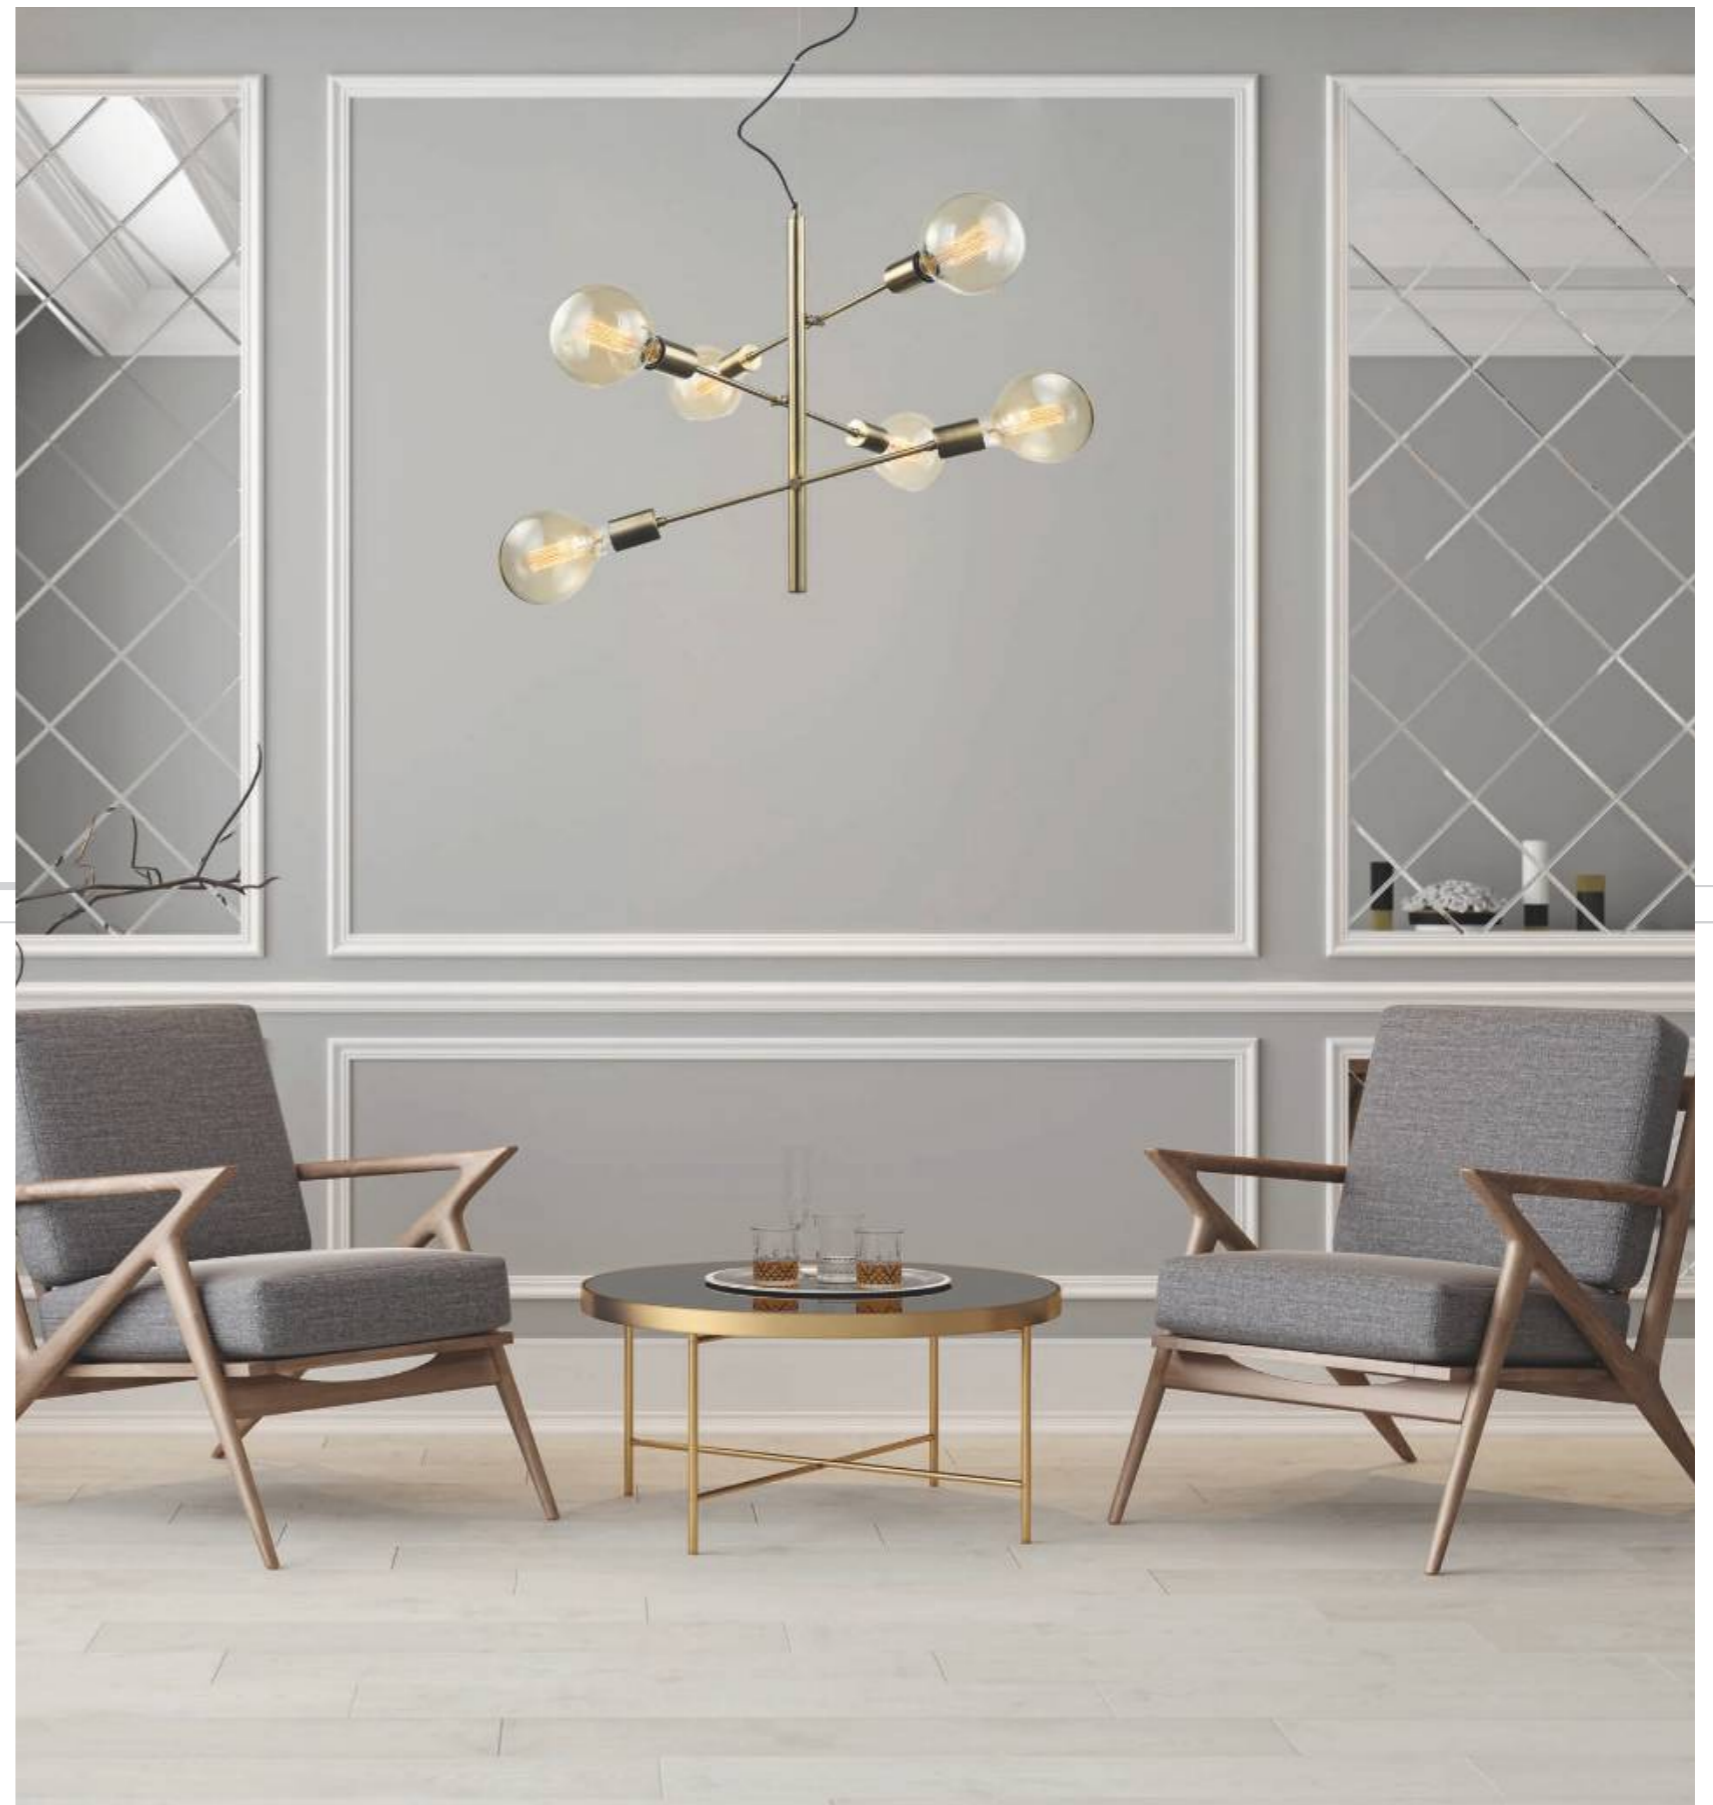

Edmond

8199-6P
G9 6x28W

Arkeno

MD-BR-262002-D4-G/B
E27 4x60W

Antilia

Verena

Leonardo

PNPL-43232-6
 ⚡ E14 6x5W