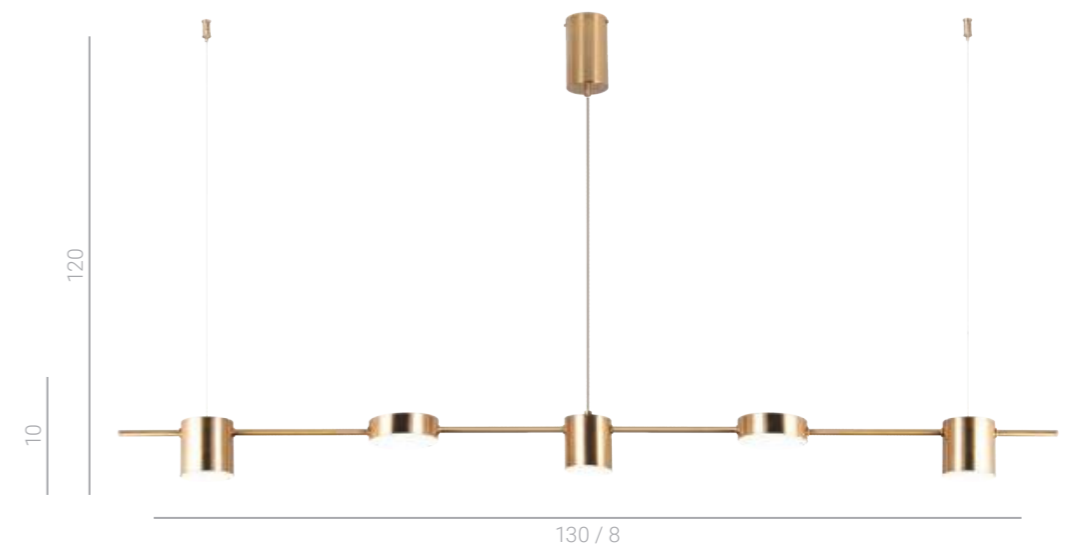

1. **PND-16374-5**
2. LED 30W
   943 lm
   3000K