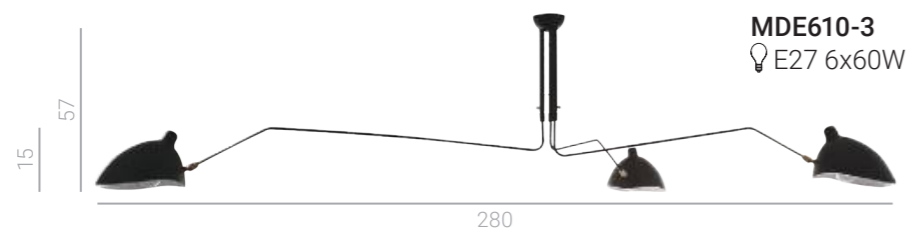

PNPL-43399-5
 ⚡ E14 5x40W

ø 28

TB-43399-1
 ⚡ E14 1x40W

23 / 16

WL-43399-1
 ⚡ E14 1x40W

MDE610-3
⚡ E27 6x60W

MDE610/4+2
⚡ E27 6x60W

MLE3049/1
⚡ E27 1x60W