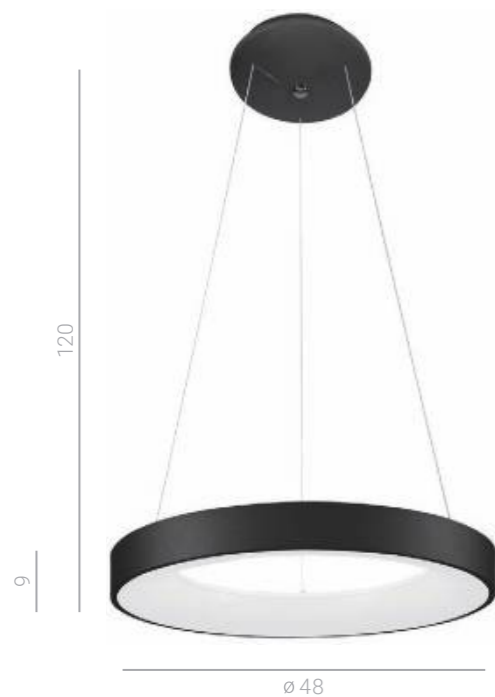

- 5304-840RP-BK-3
- 5304-840RP-CO-3
- 5304-840RP-WH-3
- LED 40W
- ☀ 2200 lm
- ⊞ 3000K