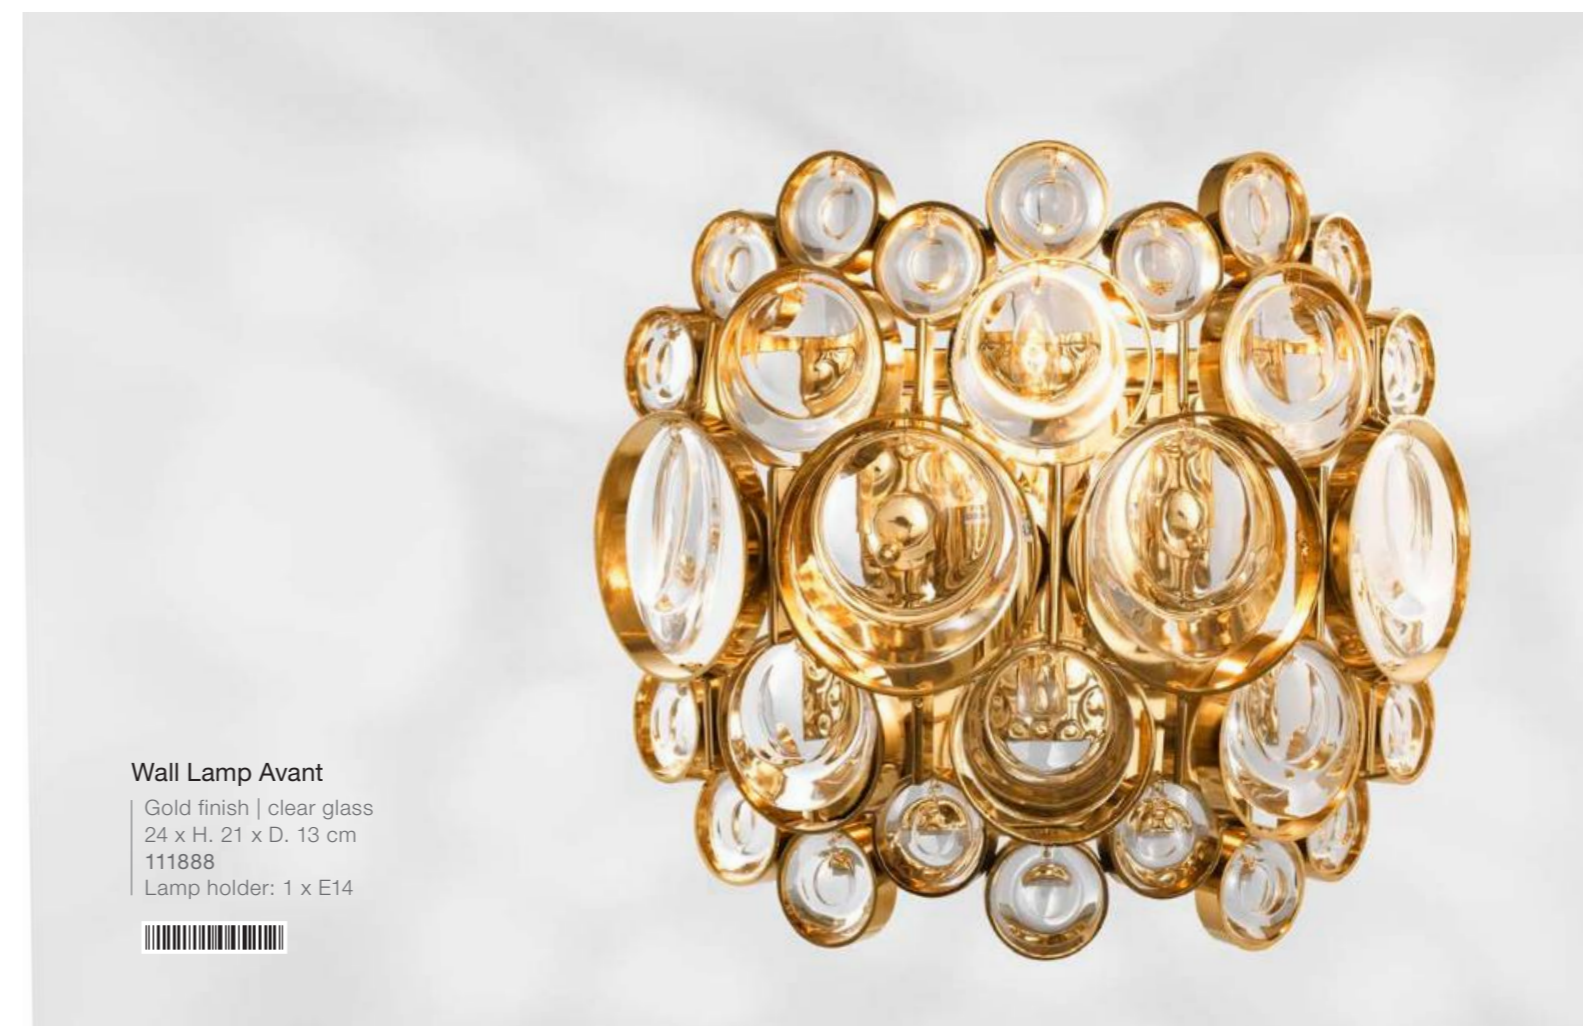

WALL LAMP STEFANO

Wall Lamp Stefano

Gold finish | glass
12,5 x H. 12,5 x D. 18,5 cm
112954
Lamp holder: 1 x E14

WALL LAMP TOUCH

Wall Lamp Touch

Gold finish | smoke glass
14 x H. 33,5 x D. 16 cm
112650
Lamp holder: 1 x E27