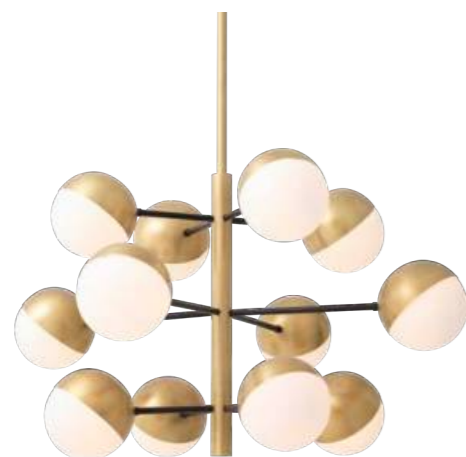

CHANDELIER CONA

Chandelier Cona S

Antique brass finish | white glass
ø 94 x H. 55 cm
114607
Lamp holder: 12 x E14