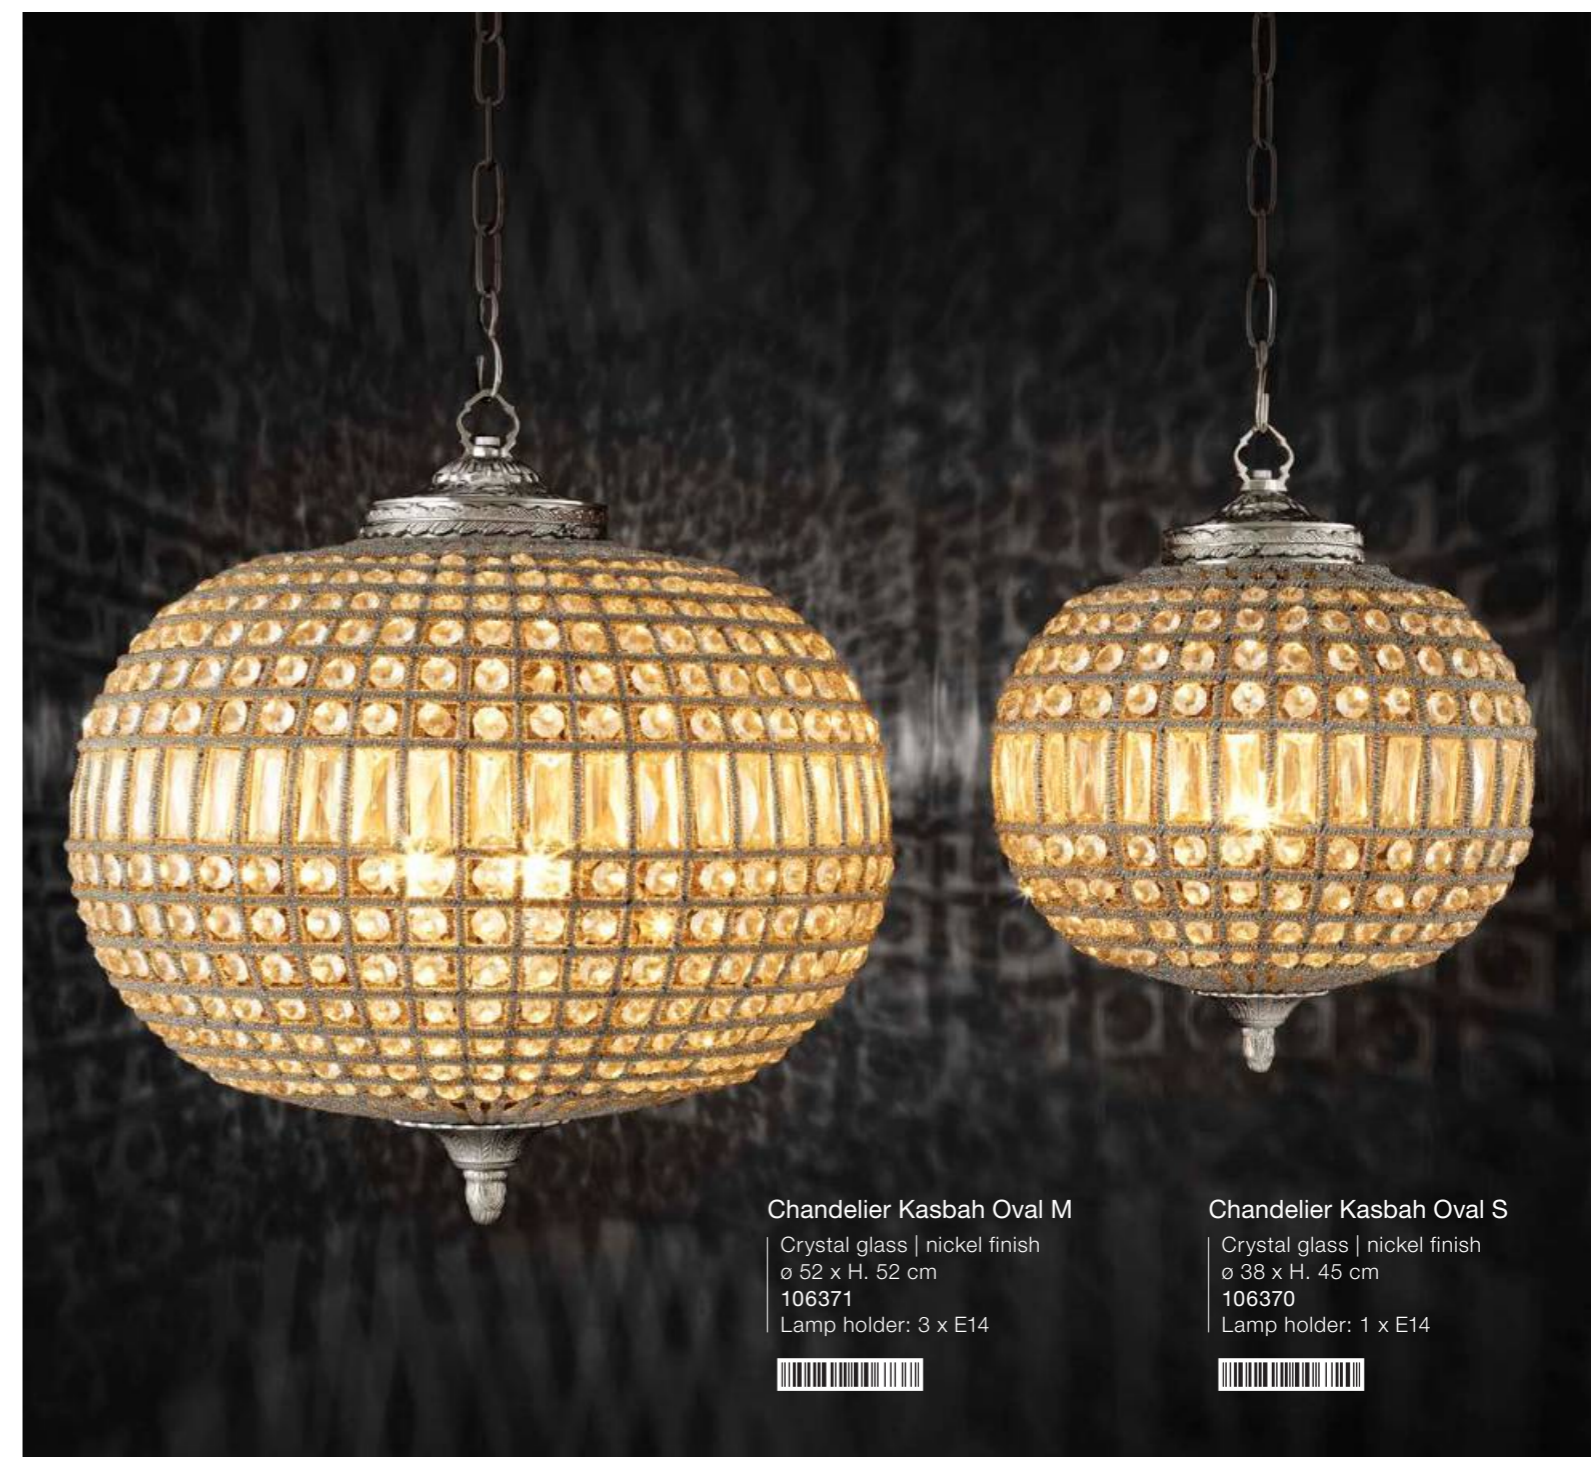

Chandelier Kasbah Oval M

Crystal glass | nickel finish
ø 52 x H. 52 cm
106371
Lamp holder: 3 x E14

Chandelier Kasbah Oval S

Crystal glass | nickel finish
ø 38 x H. 45 cm
106370
Lamp holder: 1 x E14