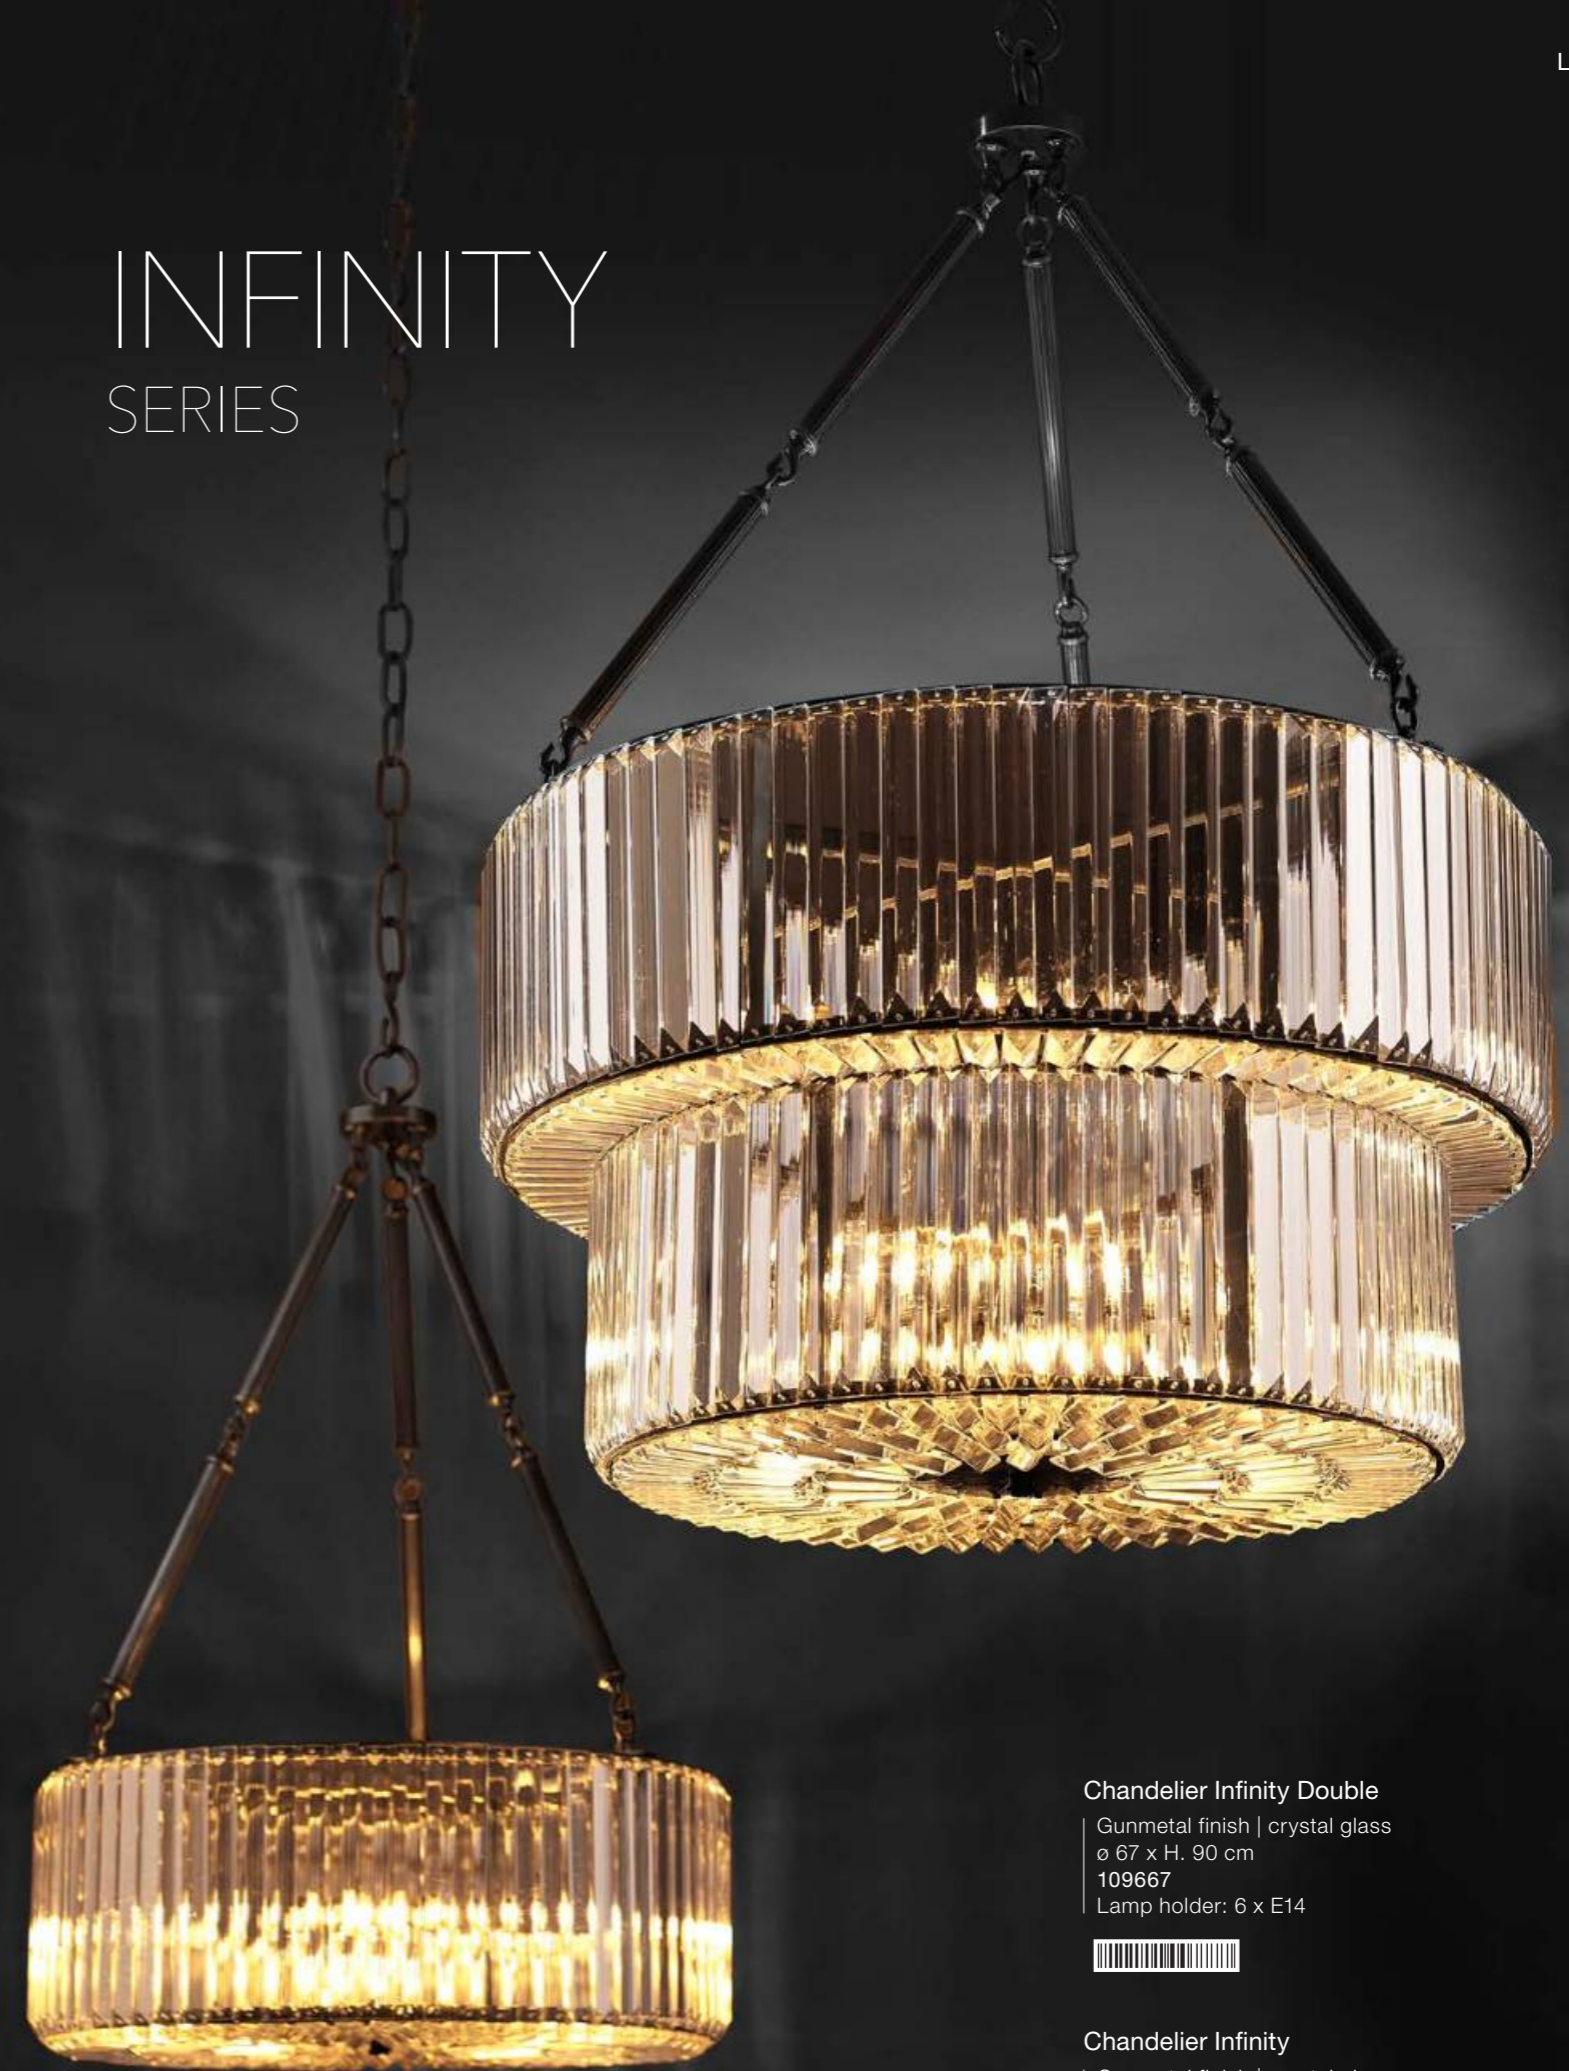

**INFINITY
SERIES**

Chandelier Infinity Double

Gunmetal finish | crystal glass
ø 67 x H. 90 cm
109667
Lamp holder: 6 x E14

Chandelier Infinity

Gunmetal finish | crystal glass
ø 53 x H. 77,5 cm
109207
Lamp holder: 4 x E14