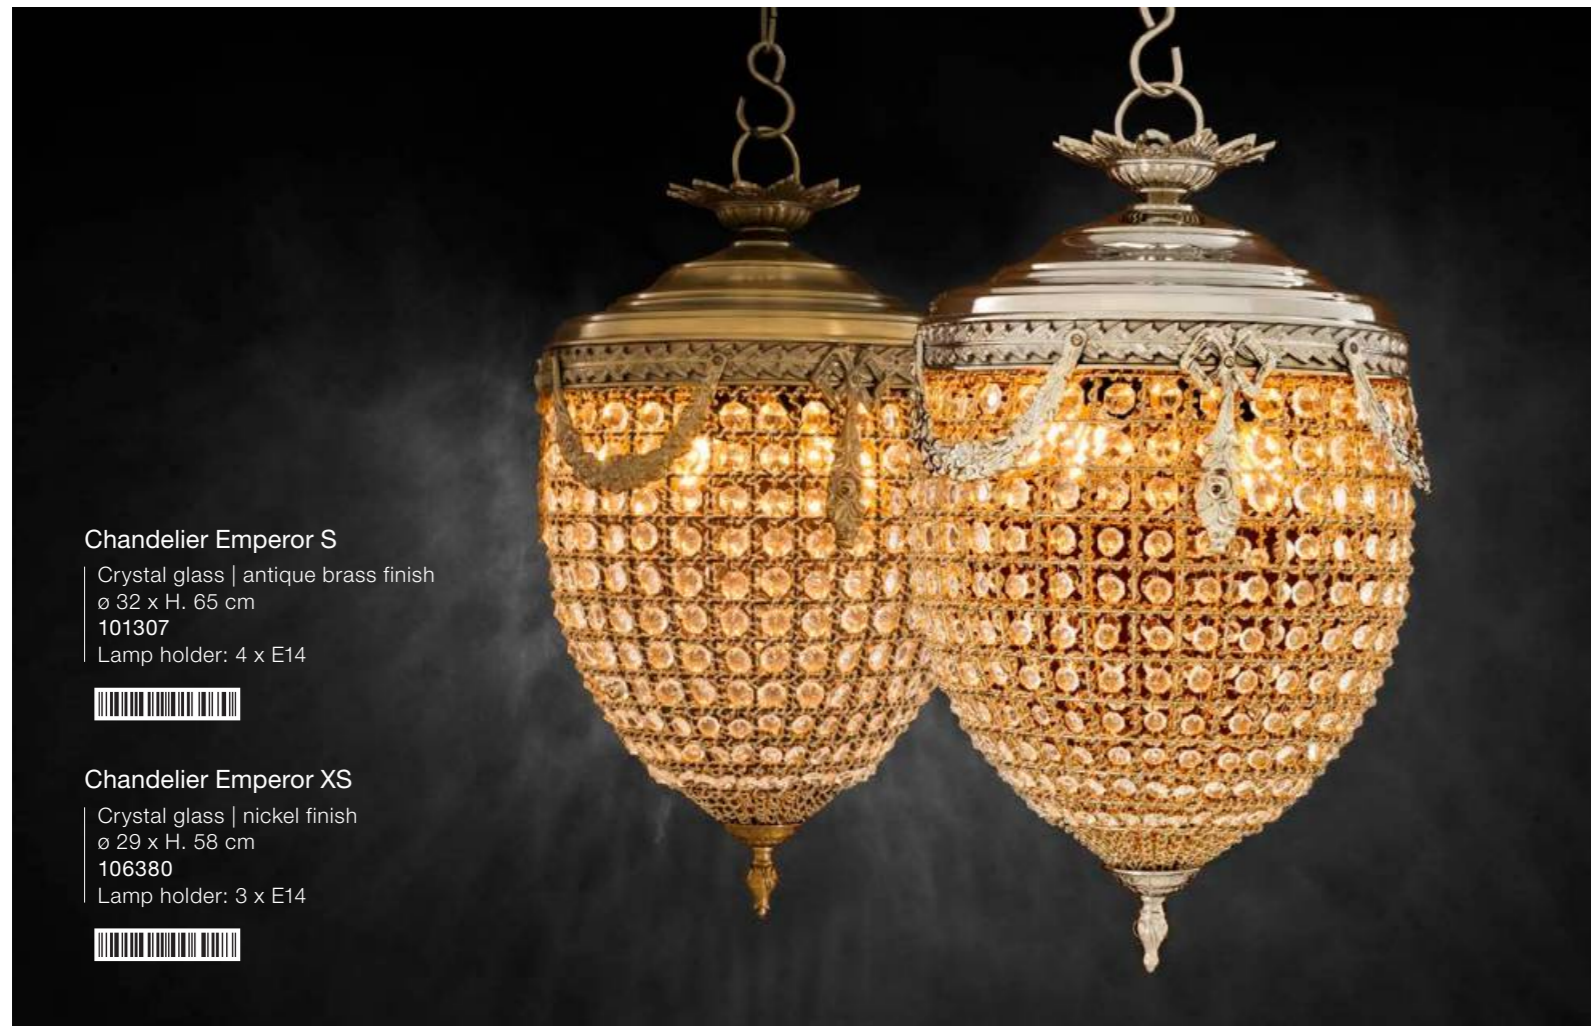

Chandelier Martinez S

Nickel finish
ø 44 x H. 84 cm
107780
Lamp holder: 6 x E14

Chandelier Martinez S

Gold tones finish
ø 44 x H. 84 cm
109663
Lamp holder: 6 x E14

Chandelier Martinez L

Gold tones finish
ø 54 x H. 104 cm
109664
Lamp holder: 6 x E14