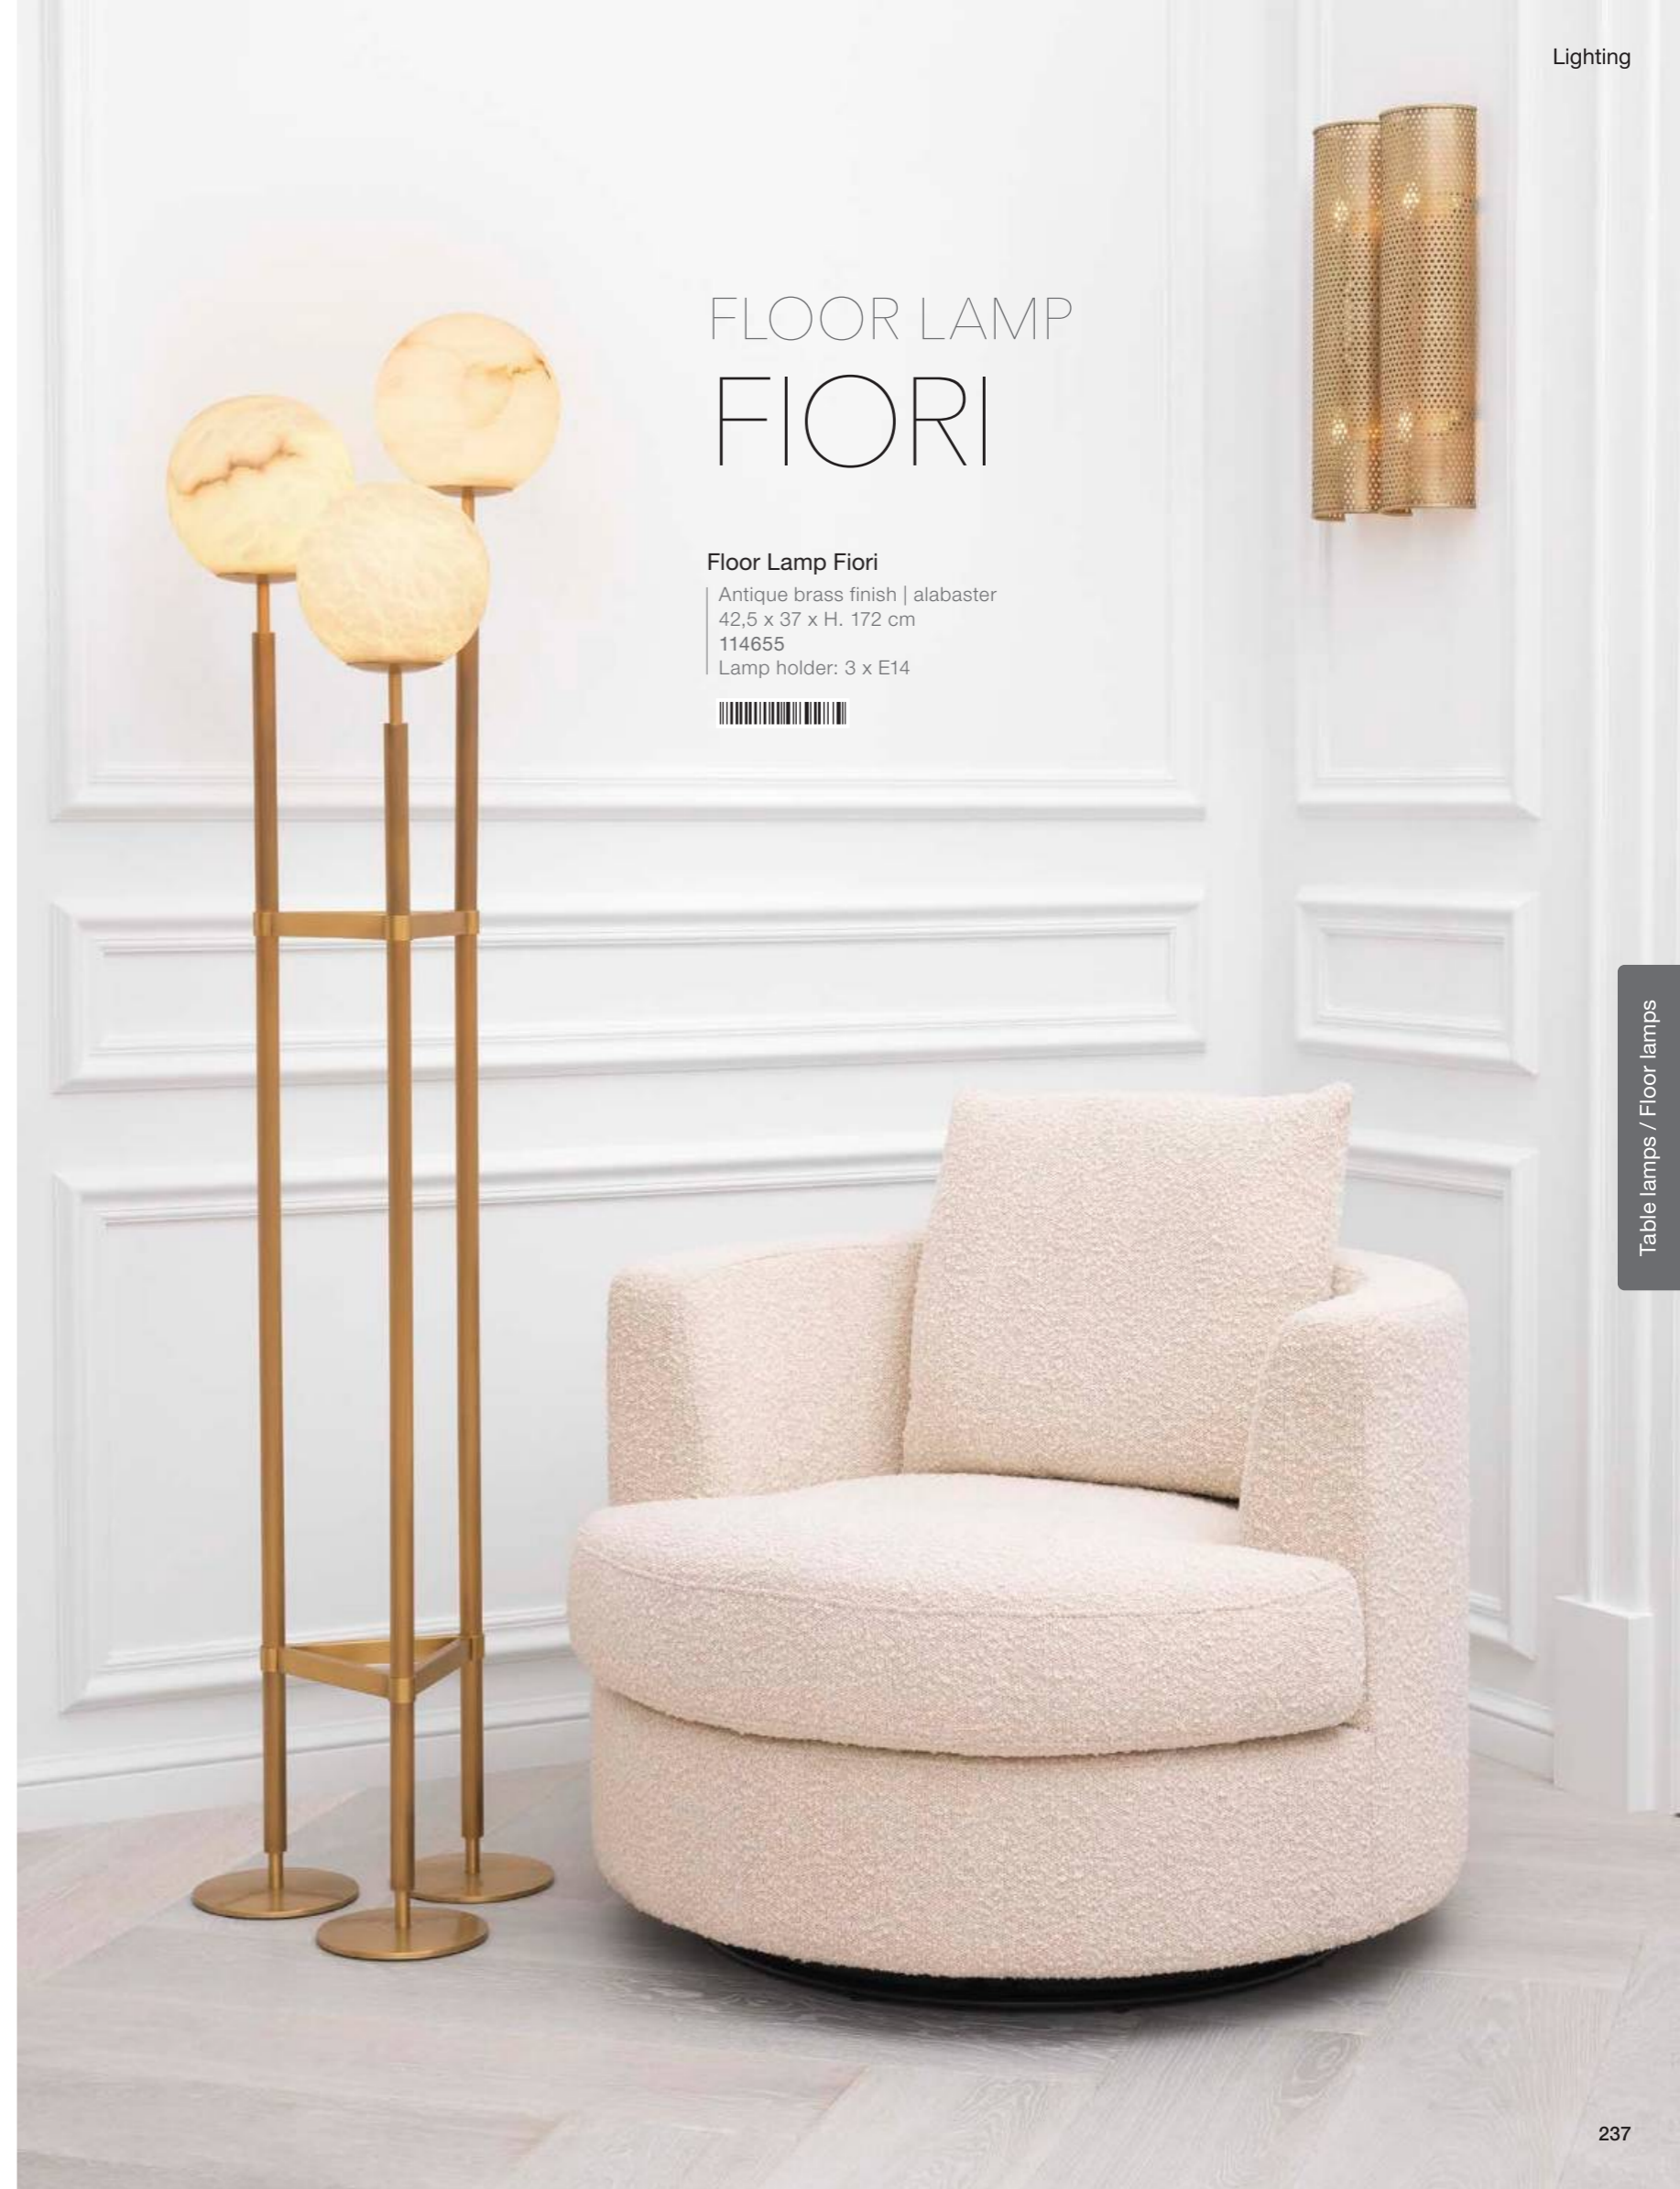

FLOOR LAMP FIORI

Floor Lamp Fiori

Antique brass finish | alabaster
42,5 x 37 x H. 172 cm
114655
Lamp holder: 3 x E14