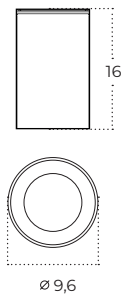

Colour / new index no.

- black AZ6029

- white AZ6030

ROTOR IP65

Name	Rotor IP65
Light source	1 x E27
IP	IP65
Material	aluminium

Colour / new index no.

- black AZ6075

- white AZ6066