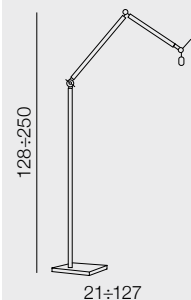

## Zyta M Pendant ALU

LAMP BODY + SHADES

- **AZ2304** + **AZ2596** or
- **AZ2304** + **AZ2604** or
- **AZ2304** + **AZ2603** or
- **AZ2304** + **AZ2605**