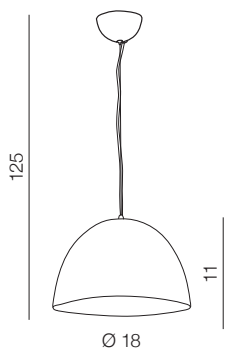

Modena 18

- 1 AZ1399 (chrome)

1x E14 MAX 40W
metal