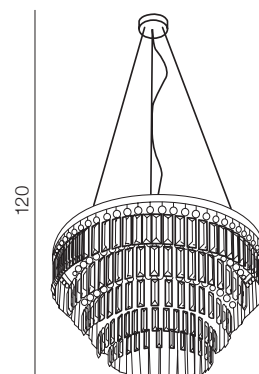

58

2
IN
1
ONE LAMP
PANDANT/TOP

Salerno

AZ2107

TOP/ PENDANT
E14 5x Max 40W
metal/crystal