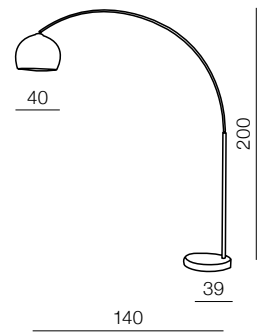

GIO

Gio

AZ0016

E27 1x Max 60W

white

metal/plastic/marble