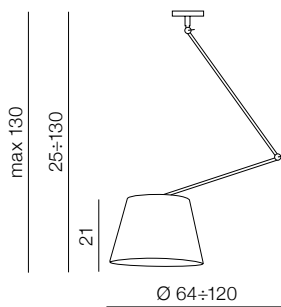

## Zyta Floor ALU

LAMP BODY + SHADES

- **AZ2310** + **AZ2596** or
- **AZ2310** + **AZ2604** or
- **AZ2310** + **AZ2603** or
- **AZ2310** + **AZ2605**

ADAM

**Adam Wall S**

LAMP BODY + ZF SHADES

1x E27 MAX 60W  
metal/fabric