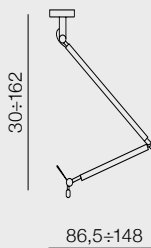

Zyta M Pendant

LAMP BODY

AZ4192 (black/gold)

E27 1x Max 60W
aluminium

+

=