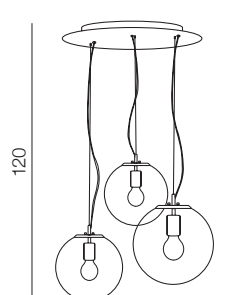

Ø 40

Iris 3

AZ3104
(chrome)

E27 1x Max 60W only LED metal/glass