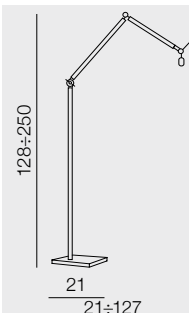

## Zyta M Pendant

LAMP BODY + SHADES

- **AZ4192** + **AZ4781** or
- **AZ4192** + **AZ2603** or
- **AZ4192** + **AZ2605** or
- **AZ4192** + **AZ4791**