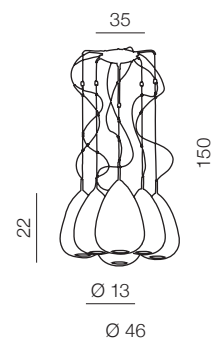

MIRAGE

Mirage 6

AZ0157

E14 6x 40W
metal/glass
chrome/white