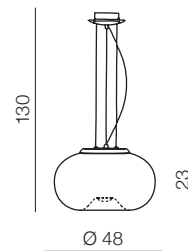

AZ0181

E27 2x 40W
metal/glass
chrome/white

AZ0182

E27 3x 60W
metal/glass
chrome/white

AZ0183

E27 5x 40W
metal/glass
chrome/white

Optima

AZ0184

E27 5x 40W
metal/glass
chrome/white