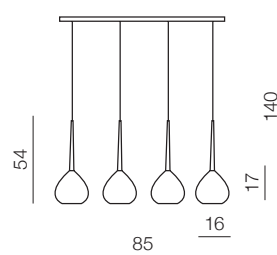

G9 4x 40W  
metal/chrome/glass  
clear/glass white

**Testa**

**AZ0120**

E27 1x 40W  
metal/glass  
chrome/white

AGA

❶ WHITE / BLACK

❷ BLACK / BLACK

❸ RED / BLACK