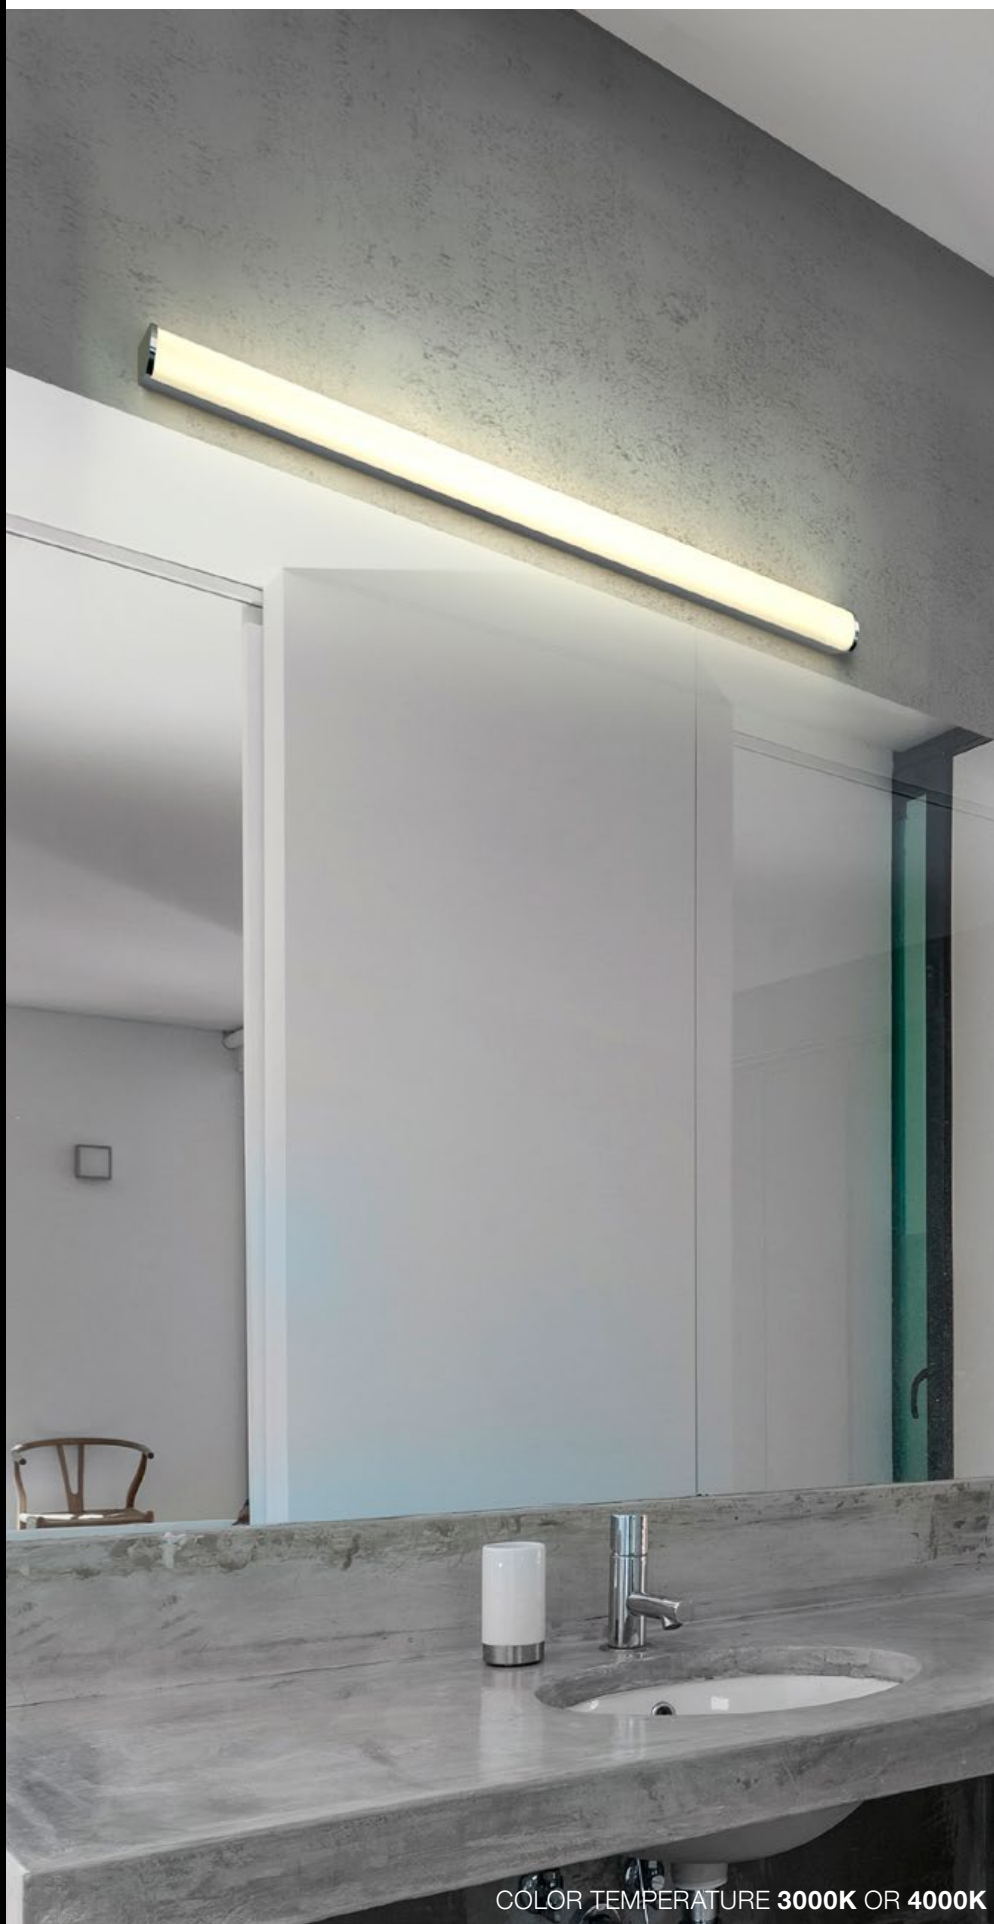

### Petra 60

- ❶ **AZ2472** (3000K 764lm)
- ❶ **AZ2473** (4000K 800lm)

LED 12W IP44  
aluminium/PC