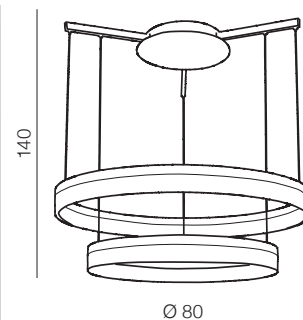

**Pires 60**

**AZ0278**  
E27 4x 60W  
metal/glass  
chrome/white

**Pires 50 top**

**AZ0280**  
E27 3x 60W  
metal/glass  
chrome/white

**Pires 60 top**

**AZ0281**  
E27 4x 60W  
metal/glass  
chrome/white