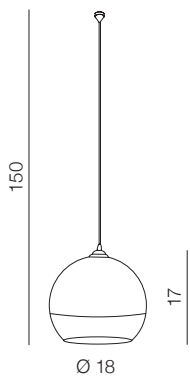

SILVER BALL

Silver Ball 18

AZ0731

E27 1x 60W
metal/chrome/glass