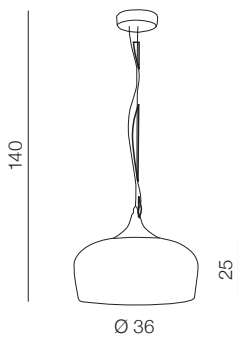

(black)

E27 1x MAX 60W

metal

1 WHITE

2 BLACK

**Parma**

- 1 AZ1330 (white)
- 2 AZ1331 (black)

1x E27 MAX 60W  
metal/wood