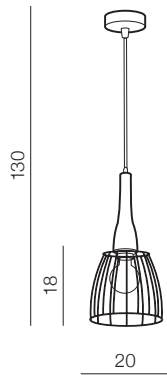

## New Axel

**AZ1351**

(black)

1x E27 60W

metal

**Terata 1**

**AZ2948**

1x E27 Max 60W  
wood/metal