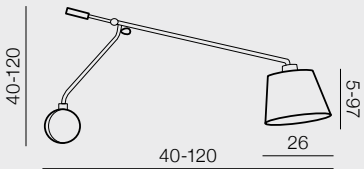

- ❶ AZ1587 (black)
- ❷ AZ1590 (white)

2x E14 MAX 40W  
metal/ crystal/ fabric

SEVILLA

SEVILLA + SHADE ZF WH

**Sevilla**

**LAMP BODY + ZF OR DS  
SHADES**

1x E27 MAX 60W  
metal/fabric