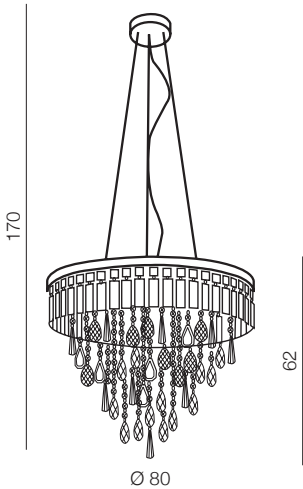

Kalabria XL

- 1 AZ2926 (chrome)
- **new** 2 AZ4905 (rose gold)

TOP/PENDANT
12x G9 Max 40W
metal/crystal

62

62