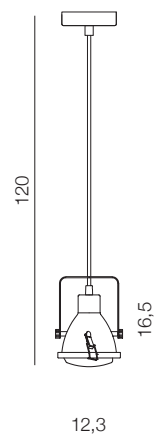

TOBRUK

Tobruk pendant

AZ1585

(colour concrete)
1x GU10 MAX 25W
metal/glass