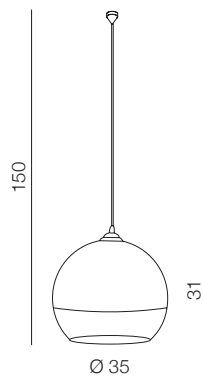

Silver Ball 35

AZ0732

E27 1x 60W
metal/chrome/glass