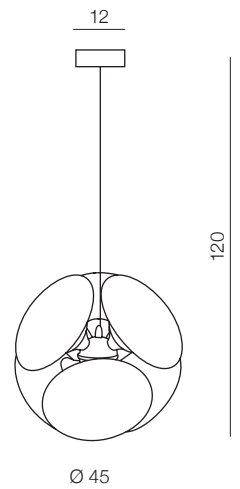

**Diana 16**

**AZ2155**

G9 16x MAX 40W  
glass/metal

**Diana table**

**AZ2151**

G9 1x MAX 40W  
glass/metal

**Pills 45**

**AZ0344**