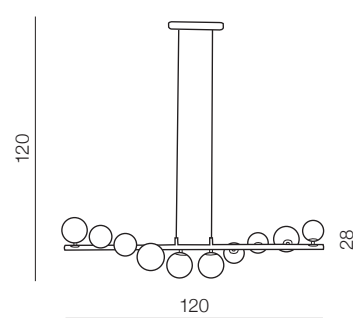

**AZ2103**

G9 3x Max 18W  
metal/opal glass

Sybilla 6 floor

**AZ2101**

G9 6x Max 36W  
metal/opal glass

Sybilla 7 pendant

**AZ2102**

G9 7x Max 42W  
metal/opal glass