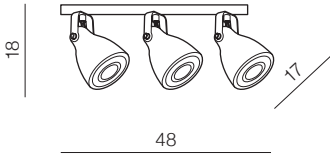

TOBRUK

**Tobruk pendant**

**AZ1585**

(colour concrete)  
1x GU10 MAX 25W  
metal/glass

**Bremen 3**

**AZ2371**

GU10 3x MAX 40W  
concrete/metal

VOLTA