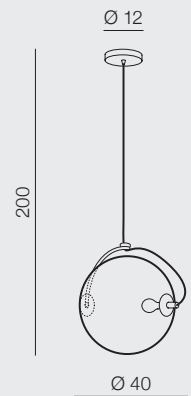

Rufus 40

AZ3173

(black/smoky)

E27 1x Max 60W only LED
metal/glass