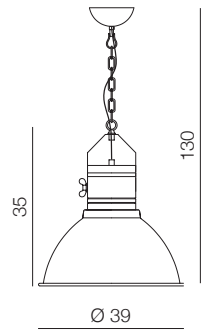

DUNCAN

Duncan

AZ1582

1x E27 60W
metal/wood
white