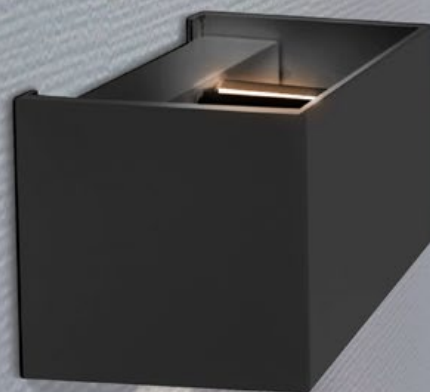

BULB NOT INCLUDED