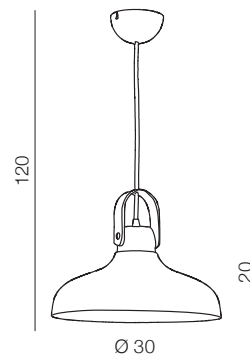

**AZ1281**

(white)  
1x E14 60W  
metal/leather

**Tessio 4**

**AZ1282**

(white)  
4x E14 60W  
metal/leather

**Tessio 30**

**AZ1289**

(white)  
1x E27 60W  
metal/leather