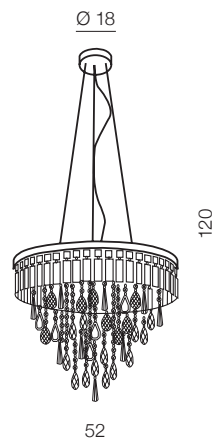

Kalabria
AZ2108
TOP/PENDANT
G9 6x MAX 40W
metal/crystal