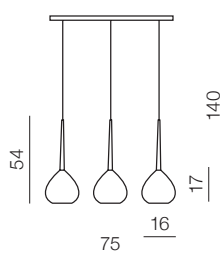

G9 4x 40W  
metal/chrome/glass  
clear/glass white

**Testa**

**AZ0120**

E27 1x 40W  
metal/glass  
chrome/white

AGA

❶ WHITE / BLACK

❷ BLACK / BLACK

❸ RED / BLACK