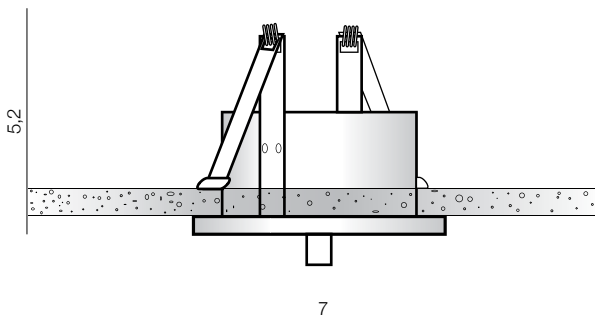

**Canopy Gips 7cm**

- ❶ AZ5451 (white)
- ❷ AZ5452 (black)

metal

maximum LOAD **9 kg**

CANOPY GIPS 15CM SINGLE **new**

① WHITE

② BLACK

**Canopy Gips 15cm Single**