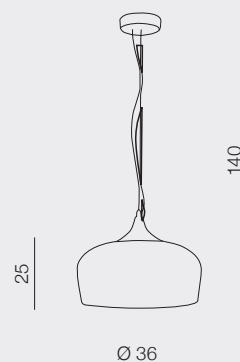

PARMA CO

Parma CO

AZ2799

(concrete)

1x E27 MAX 60W
metal/concrete