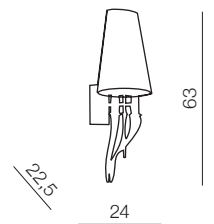

**AZ2163**  
BK (black)  
E27 3x MAX 50W  
metal/PC

Baroco table

**AZ2162**  
BK (black)  
E27 1x MAX 50W  
metal/PC

DIABLO

1 WHITE

2 BLACK

**Diablo**

- ❶ AZ0087 (white)
- ❷ AZ1343 (black)