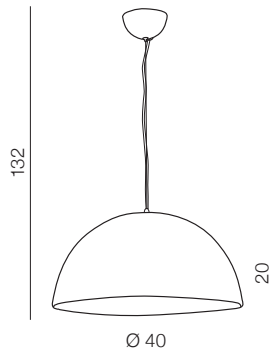

Modena 40

- 1 AZ1400 (chrome)
- 2 AZ1397 (white/gold)

1x E27 MAX 60W
metal