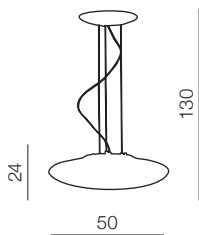

Pires 50

AZ0277
E27 3x 60W
metal/glass
chrome/white