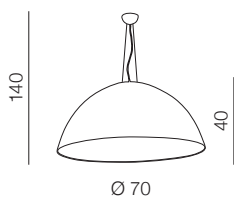

❶ WHITE

❷ BLACK

1 WHITE

2 BLACK

**Perugia**

- 1 AZ1334 (white)
- 2 AZ1335 (black)

1x E27 MAX 60W  
metal/wood

MAGMA