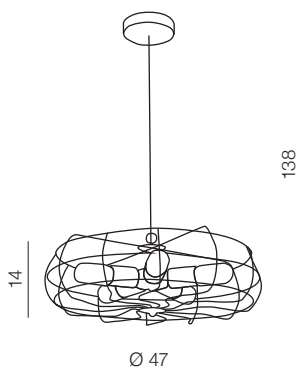

Fan Pendant

AZ2532

(black)

5x E27 MAX 60W
metal