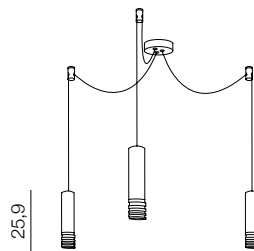

Locus L pendant 3

- ❶ AZ3403 (white)
- ❷ AZ3402 (black)
- ❸ AZ3404 (champagne)

GU10 3x Max 35W only LED
metal/aluminium