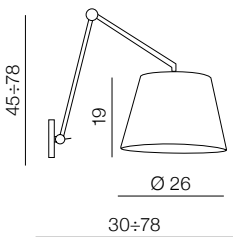

ADAM

Adam Wall S

LAMP BODY + ZF SHADES

1x E27 MAX 60W
metal/fabric