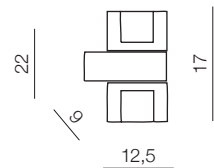

Box 2

AZ0035

G4 2x 20W 12V
metal/glass
chrome/clear