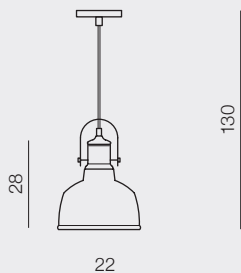

**DARLING** GLASS

**Darling 1 glass**

**AZ2143**  
E27 1x MAX 40W  
glass/metal

**Darling 3 line glass**

**AZ2145**  
E14 3x MAX 40W  
glass/metal

**Darling 3 glass**

**AZ2146**  
E14 3x MAX 40W  
glass/metal