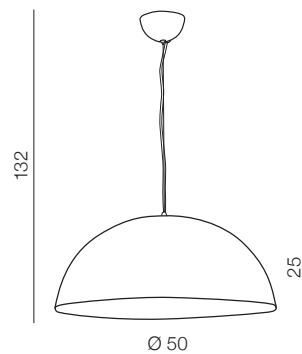

Modena 50

AZ1395

(black/gold)
1x E27 MAX 60W
metal