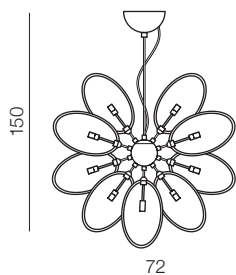

Diana 16

AZ2155

G9 16x MAX 40W
glass/metal