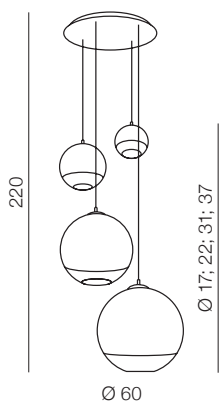

Silver Ball 4

AZ2531

4x E27 60W
metal/chrome/glass