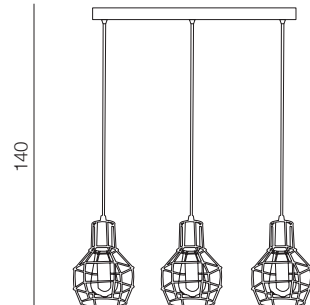

## Diamond 1

**AZ2139** (black)  
E27 1x MAX 60W  
metal

130

Ø 15

**Carron 1**

**AZ1659**

(copper)  
E27 60W  
metal

140