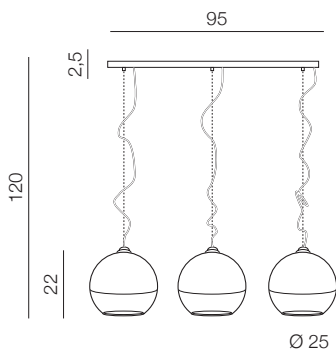

Silver Ball 3 line

AZ4751 (chrome)

E27 3x Max 40W
metal/glass