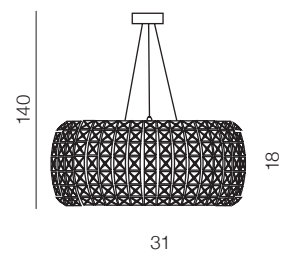

Sophia 3

AZ0520

E14 3x 40W
Crystal/Metal/Chrome