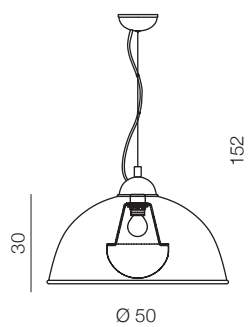

Toma

AZ2376

(black)

E27 1x MAX 60W
metal