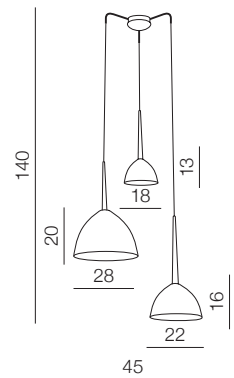

E14 8x 50W  
metal/glass

ELIZA

**Eliza 1**

**AZ3334**

(black)

E14 1xMax 60W only LED  
metal/glass

**Eliza 3**

**AZ3333**