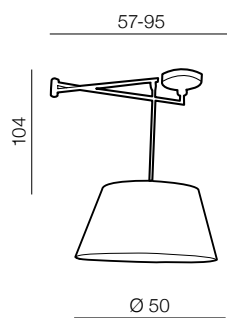

NATALIA

Natalia S

**LAMP BODY + NF OR DS
SHADES**

1x E27 MAX 60W
metal/fabric/acryl