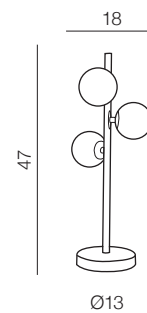

2 GOLD

**Cortega**

- 1 AZ4424 (black)
- 2 AZ4425 (gold)

G9 3x Max 18W  
metal glass

SYBILLA

**Sybilla 3 table**

**AZ2103**

G9 3x Max 18W  
metal/chrome