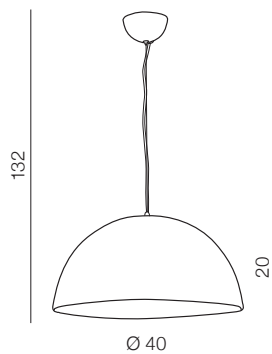

1x E27 MAX 60W  
metal

Modena 50

- 1 AZ1401 (chrome)
- 2 AZ1398 (white/gold)

1x E27 MAX 60W  
metal

**Modena 18**

**AZ1393**

(black/gold)  
1x E14 MAX 40W  
metal

**Modena 40**