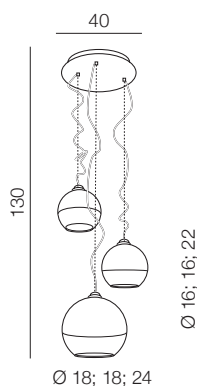

Silver Ball 3

AZ4750 (chrome)

E27 3x Max 40W
metal/glass