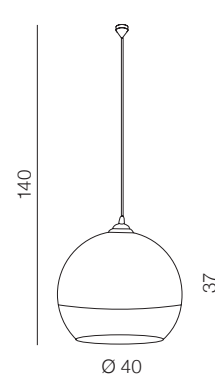

Silver Ball 40

AZ0734

E27 1x 60W
metal/chrome/glass