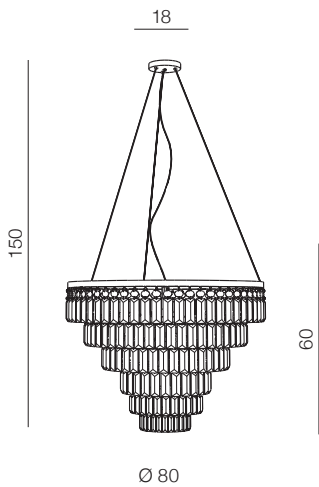

Salerno XL

- 1 AZ2927 (chrome)
- **new** 2 AZ4906 (rose gold)

TOP / PANDANT
12x G9 Max 40W
metal/crystal

2 IN 1
ONE LAMP
PANDANT/TOP