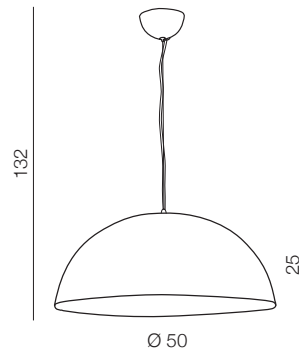

Modena 50

- 1 AZ1401 (chrome)
- 2 AZ1398 (white/gold)

1x E27 MAX 60W
metal