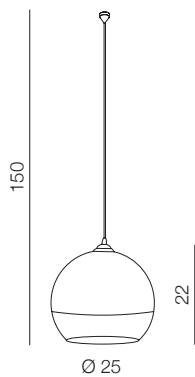

Silver Ball 25

AZ0733

E27 1x 60W
metal/chrome/glass