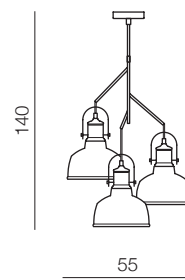

Darling 3 glass