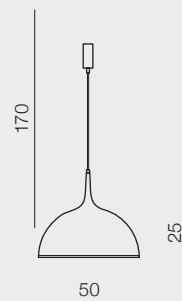

MIA

Mia

AZ2389

(black)

E27 1x MAX 60W

metal