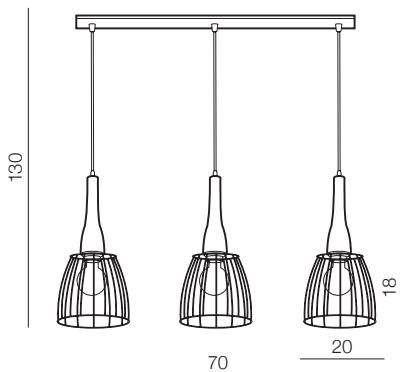

## New Axel

**AZ1351**

(black)

1x E27 60W

metal

**Terata 1**

**AZ2948**

1x E27 Max 60W  
wood/metal