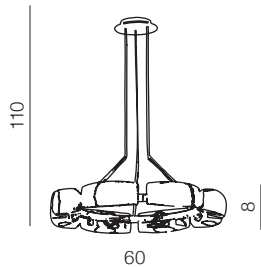

AZ0123

G9 6x 40W
metal/glass
chrome/white

Fiona 8

AZ0154

G9 8x 40W
metal/glass
chrome/white

AZ1554

G9 6x 40W
metal/glass
chrome/white