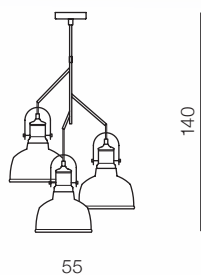

**Darling 1**

**AZ2409**

(black)

E27 1x MAX 40W  
metal

**Darling 3 line**

**AZ2144**

(black)

E27 3x MAX 40W  
metal