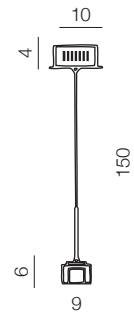

BOX

Box 1

AZ0036

G4 1x 20W 12V
metal/glass
chrome/clear