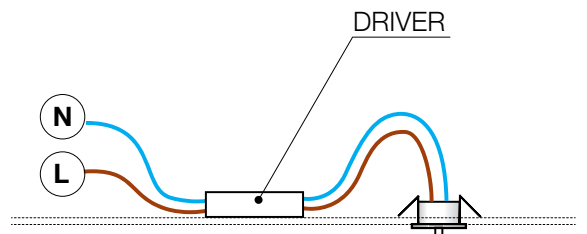

**Canopy Gips 7cm**

- ❶ AZ5451 (white)
- ❷ AZ5452 (black)

metal

maximum LOAD **9 kg**

CANOPY GIPS 15CM SINGLE **new**

① WHITE

② BLACK

**Canopy Gips 15cm Single**