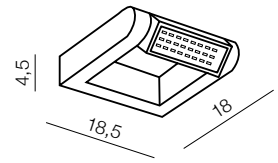

FRAME WALL IP54