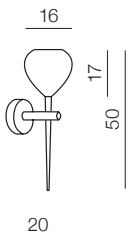

G9 4x 40W  
metal/chrome/glass  
clear/glass white

**Testa**

**AZ0120**

E27 1x 40W  
metal/glass  
chrome/white

AGA

❶ WHITE / BLACK

❷ BLACK / BLACK

❸ RED / BLACK