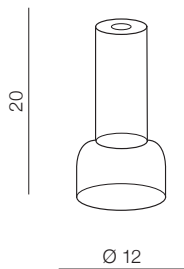

**Ziko G9 6 meters**

- ❶ **AZ2680** (black)
- ❷ **AZ3458** (antique)

Max 1x G9 40W only LED  
aluminium

ZIKO GLASS

1 YELLOW

2 BLUE

3 SMOKY

4 CLEAR