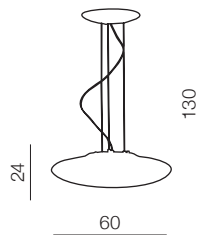

Pires 60

AZ0278
E27 4x 60W
metal/glass
chrome/white