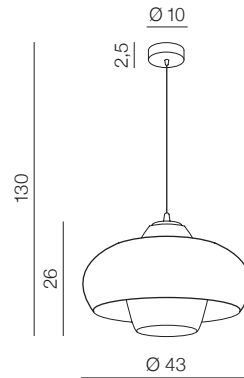

G9 9x 40W only LED  
metal/chrome/glass

VALTEN

**Valten 32**

- 1 AZ3167 (chrome)
- 2 AZ3169 (black)

E27 1x Max 60W only LED  
metal/glass

**Valten 43**

AZ3166  
E27 1x Max 60W only LED  
metal/glass  
chrome