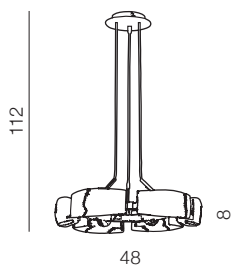

Fiona 6

AZ0123

G9 6x 40W
metal/glass
chrome/white