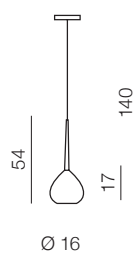

G9 4x 40W  
metal/chrome/glass  
clear/glass white

**Testa**

**AZ0120**

E27 1x 40W  
metal/glass  
chrome/white

AGA

❶ WHITE / BLACK

❷ BLACK / BLACK

❸ RED / BLACK