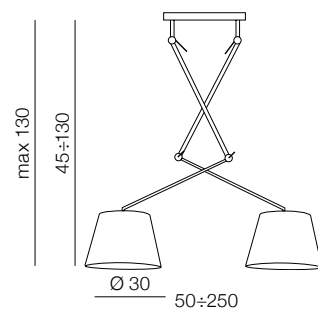

Adam 2 S

LAMP BODY + ZF SHADES

2x E27 MAX 60W
metal/fabric