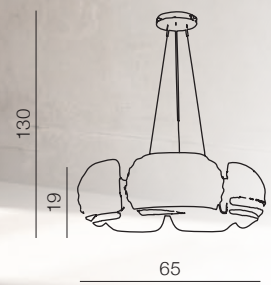

RONDO

Rondo

AZ0115

E14 5x 40W
metal/glass
chrome/white