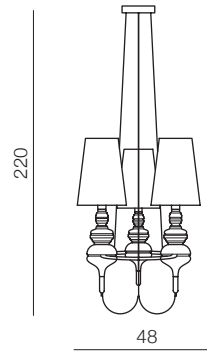

**Baroco floor**

- ❶ AZ0309 (silver\*)
- ❷ AZ0063 (black\*\*)

E27 1x 15W  
metal/artificial material\*  
metal/fabric\*\*

Baroco 6 pendant

**AZ1379**  
BK (black)  
E27 6x 50W  
metal/fabric

Baroco 3 pendant