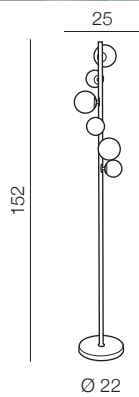

Sybilla 6 floor

AZ2101

G9 6x Max 36W
metal/opal glass