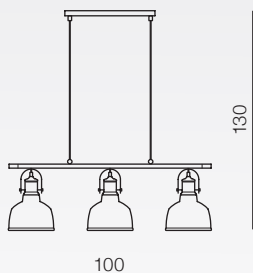

Darling 1

AZ2409

(black)

E27 1x MAX 40W
metal