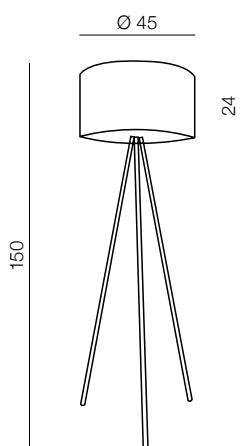

1 WHITE

2 BLACK

3 GREY