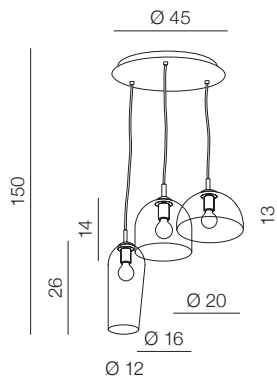

Blanca 3

- 1 AZ3336 (smoky)
- 2 AZ3338 (champagne)

E14 1xMax 40W only LED
metal/glass