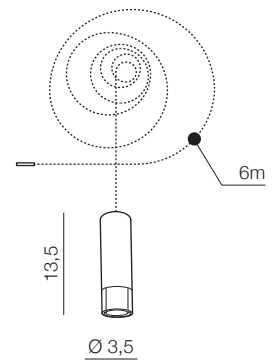

**Ziko G9 6 meters**

- ❶ **AZ2680** (black)
- ❷ **AZ3458** (antique)

Max 1x G9 40W only LED  
aluminium

ZIKO GLASS

1 YELLOW

2 BLUE

3 SMOKY

4 CLEAR