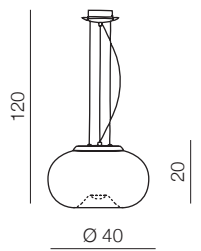

Optima 2

AZ0205

E27 3x 40W
metal/glass
chrome/white