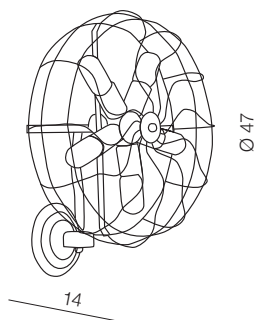

Fan Wall

AZ1349

(black)

5x E27 MAX 60W
metal