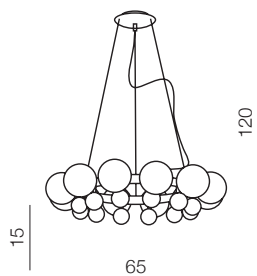

Esperanza

AZ0095

G9 12x 40W
metal/glass
chrome/white