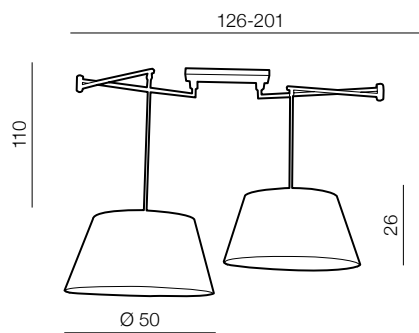

## Shade ZF WH

- ❶ **AZ2599** Ø 20 (white)
- ❶ **AZ2602** Ø 26 (white)
- ❶ **AZ2588** Ø 30 (white)
- ❶ **AZ2605** Ø 36 (white)

NATALIA

**Natalia S**

**LAMP BODY + NF OR DS  
SHADES**

1x E27 MAX 60W  
metal/fabric/acryl