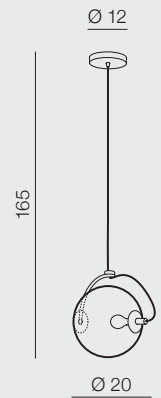

RUFUS

Rufus 20

AZ3174

(black/smoky)

E27 1x Max 60W only LED
metal/glass