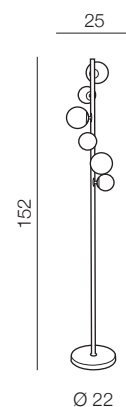

2 GOLD

**Cortega**

- 1 AZ4424 (black)
- 2 AZ4425 (gold)

G9 3x Max 18W  
metal glass

SYBILLA

**Sybilla 3 table**

**AZ2103**

G9 3x Max 18W  
metal/chrome