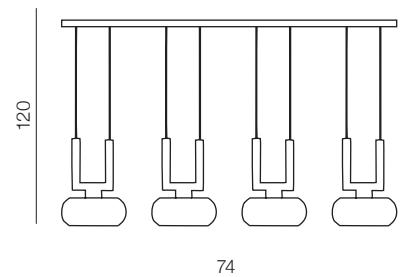

Rubic 4 A

AZ0494

G9 4x 40W
metal/chrome/acryl