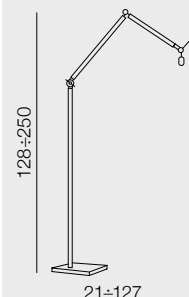

## Zyta M Pendant

LAMP BODY + SHADES

- **AZ1847** + **AZ2604** or
- **AZ1847** + **AZ2603** or
- **AZ1847** + **AZ2605** or
- **AZ1847** + **AZ2596**

128÷250

21÷127