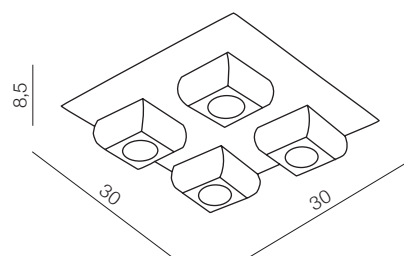

Rubic 1 top

AZ0489

G9 1x 40W
metal/chrome/acryl

Rubic 4 top

AZ0492

G9 4x 40W
metal/chrome/acryl