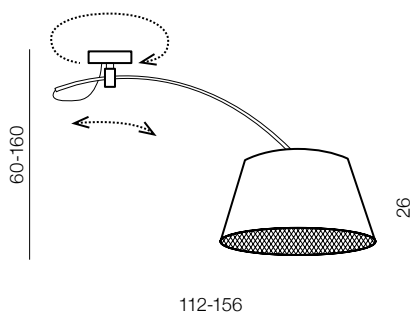

## Shade DS 43 WH

① **AZ2609** Ø 43 (white)

SELENA 2

SELENA 2 + SHADE NF GR

SELENA 2 + SHADE NF WH

SELENA 2 + SHADE NF BK

**Selena 2**

**LAMP BODY + NF OR DS  
SHADES**