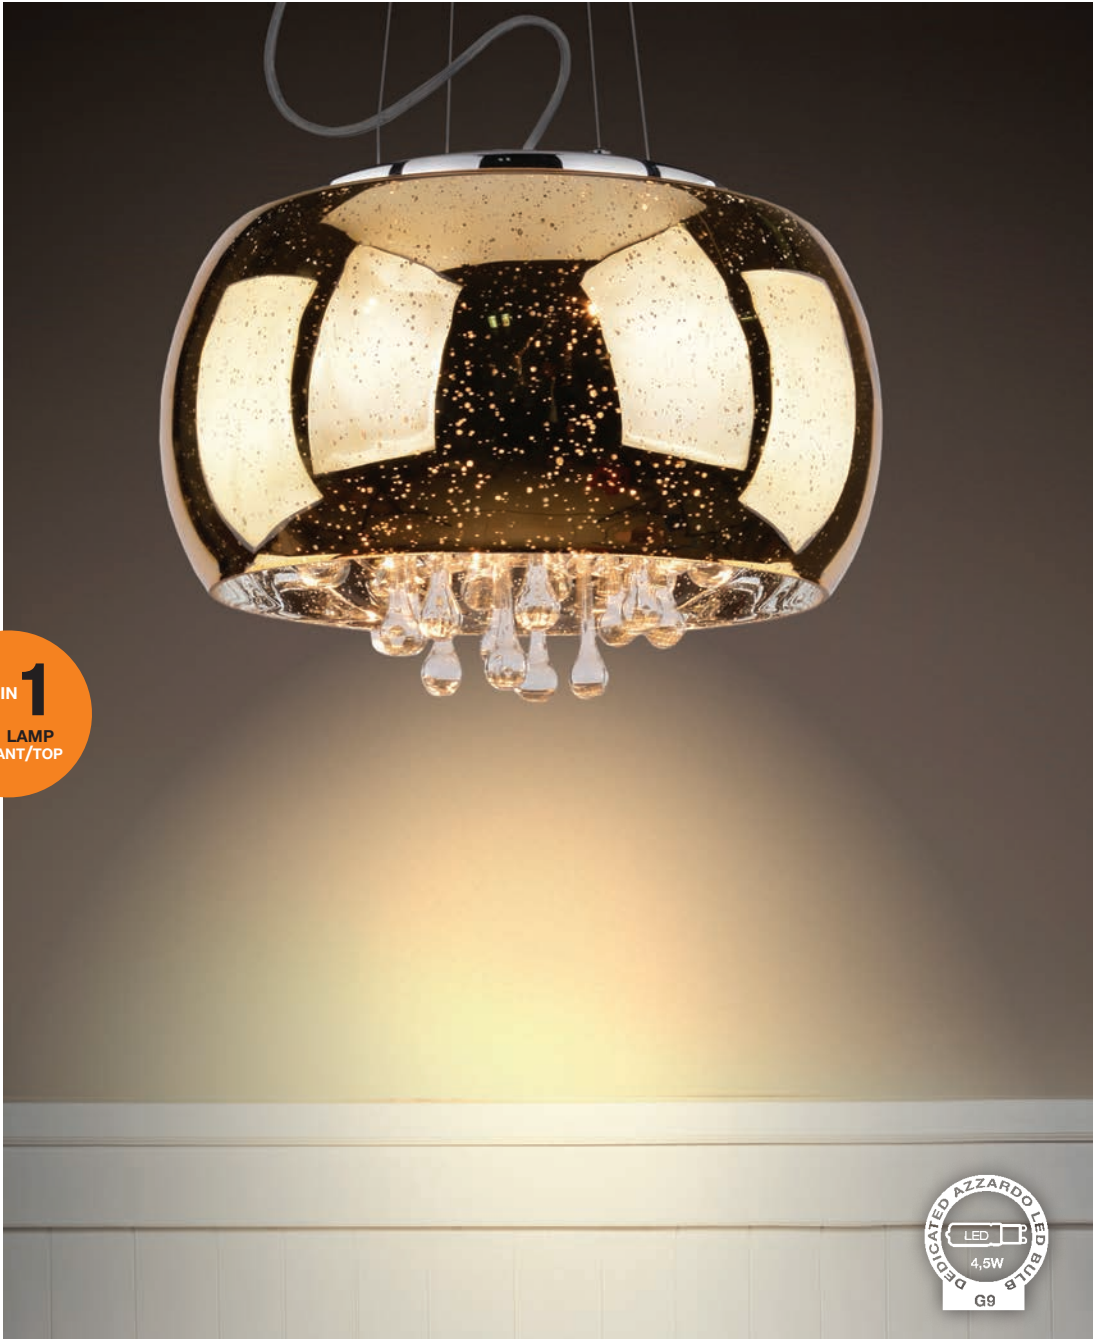

2 IN 1
ONE LAMP
PANDANT/TOP