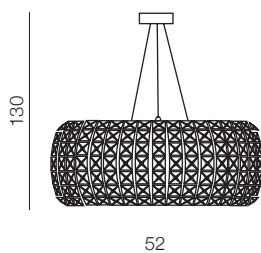

Sophia 6

AZ0697

E14 6x 40W
Crystal/Metal/Chrome