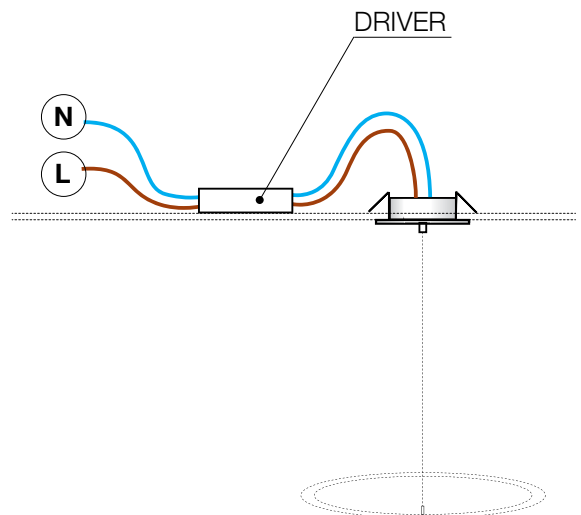

**Canopy Gips 7cm**

- ❶ AZ5451 (white)
- ❷ AZ5452 (black)

metal

maximum LOAD **9 kg**

CANOPY GIPS 15CM SINGLE **new**

① WHITE

② BLACK

**Canopy Gips 15cm Single**