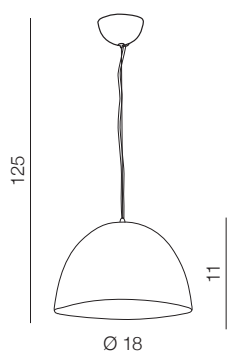

1x E27 MAX 60W  
metal

Modena 50

- 1 AZ1401 (chrome)
- 2 AZ1398 (white/gold)

1x E27 MAX 60W  
metal

**Modena 18**

**AZ1393**

(black/gold)  
1x E14 MAX 40W  
metal

**Modena 40**