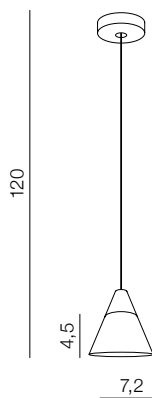

Tentor

lamp body + trapeze
LED 7W 325lm 3000K
metal