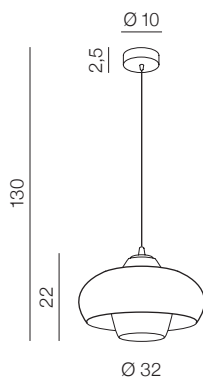

VALTEN

Valten 32

- 1 AZ3167 (chrome)
- 2 AZ3169 (black)

E27 1x Max 60W only LED
metal/glass