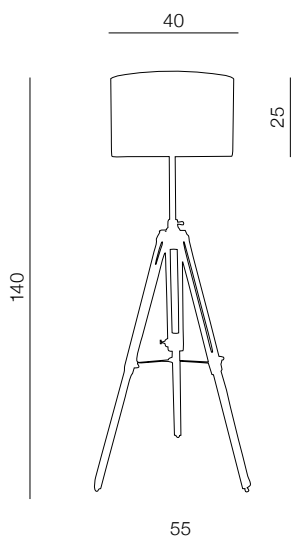

SINTRA

Sintra

AZ2411 (grey)

E27 1x 60W  
metal/fabric

**Cinema****AZ0009**

E27 1x 60W  
metal/chrome  
wood/fabric/black

TOMA FLOOR

1 WHITE