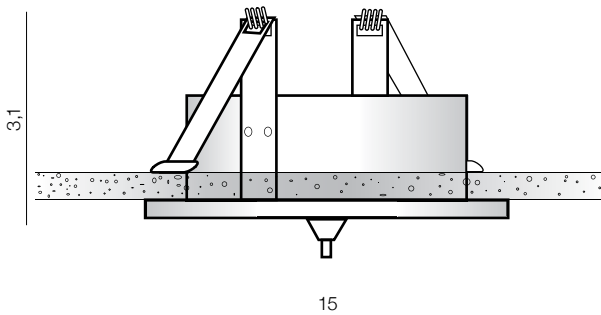

**Canopy Gips 7cm**

- ❶ AZ5451 (white)
- ❷ AZ5452 (black)

metal

maximum LOAD **9 kg**

CANOPY GIPS 15CM SINGLE **new**

① WHITE

② BLACK

**Canopy Gips 15cm Single**