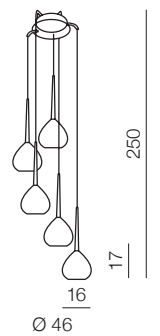

G9 4x 40W  
metal/chrome/glass  
clear/glass white

**Testa**

**AZ0120**

E27 1x 40W  
metal/glass  
chrome/white

AGA

❶ WHITE / BLACK

❷ BLACK / BLACK

❸ RED / BLACK