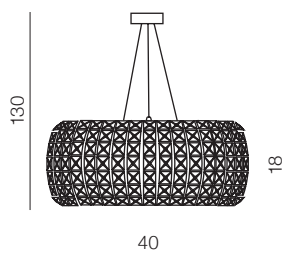

Sophia 5

AZ0522

E14 5x 40W
Crystal/Metal/Chrome