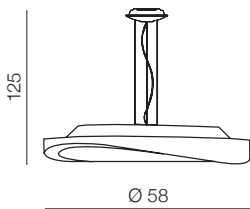

## Campana 48

**AZ0566** (white)

E27 4x 60W

glass/metal

**Circulo 48** 

- 1 AZ0986 (chrome)
- 2 AZ0987 (white)

E27 3x 60W  
metal/glass

**Circulo 58** 