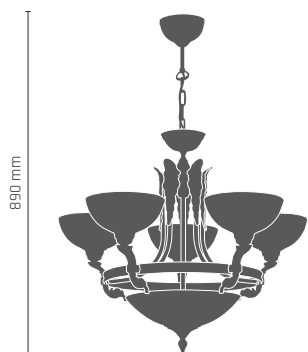

CORDOBA I

860 mm

430 mm

CORDOBA I ampla
3 x LED 9W E27 230V

- 8185 - patyna mat
- 8184 - patyna połysk

370 mm

430 mm

CORDOBA I plafon
3 x LED 7W E14 230V

- 8187 - patyna mat
- 8186 - patyna połysk

8200

890 mm

700 mm

CORDOBA I lampa wisząca 5 pł. z amplą
5 x LED 9W E27 230V + 3 x LED 7W E14 230V

- 8191 - patyna mat
- 8190 - patyna połysk

890 mm

630 mm