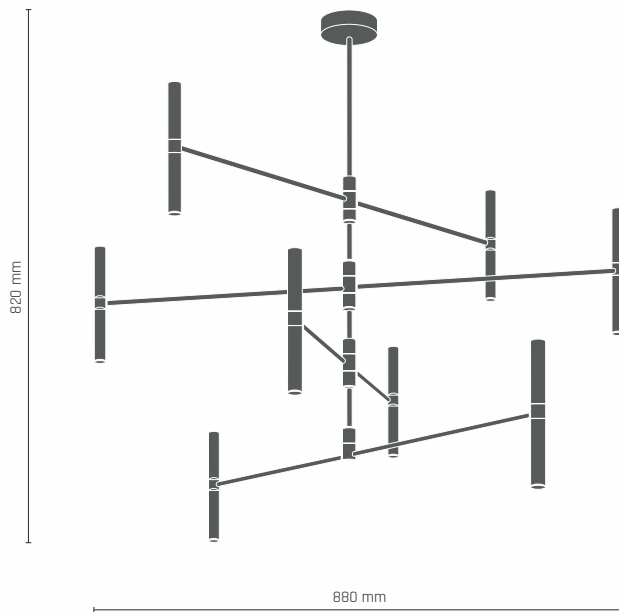

LIVI
16 x LED 3W 230V G9

8392 - mosiądz połysk