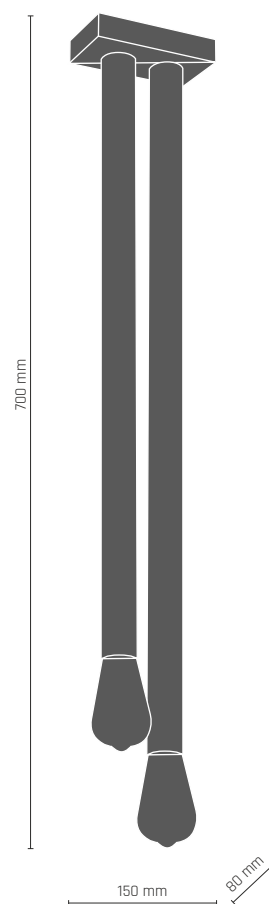

8353

8351

LAGOS plafon 2 pt.
2 x LED 4W E27 230V

8351 - mosiądz połysk

LAGOS plafon 1 pt.
1 x LED 4W E27 230V

8350 - mosiądz połysk

LAGOS plafon 2 pt.
2 x LED 4W E27 230V

8352 - mosiądz połysk