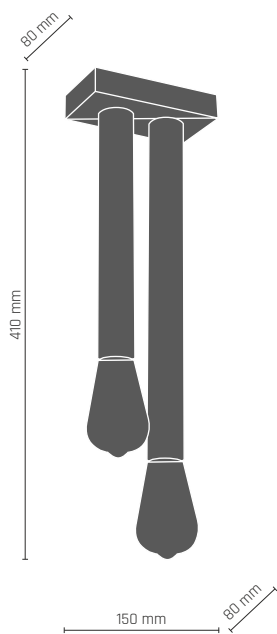

LAGOS plafon 2 pt.
2 x LED 4W E27 230V

8351 - mosiądz połysk