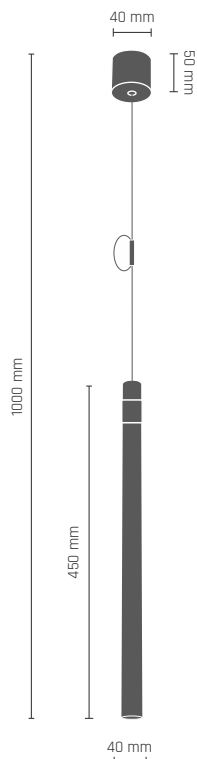

Lampa zwieszana 1 pł.

1 x LED MR11 35mm 4W 230V GU10

- **8849** - czarny/mosiądz połysk
- **8850** - biały/mosiądz połysk