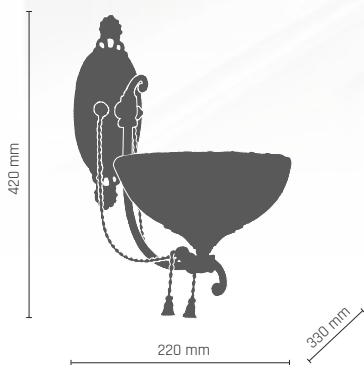

GRANADA kinkiet 1 pł.

1 x LED 9W E27 230V

- **8308** - patyna mat
- **8307** - patyna połysk