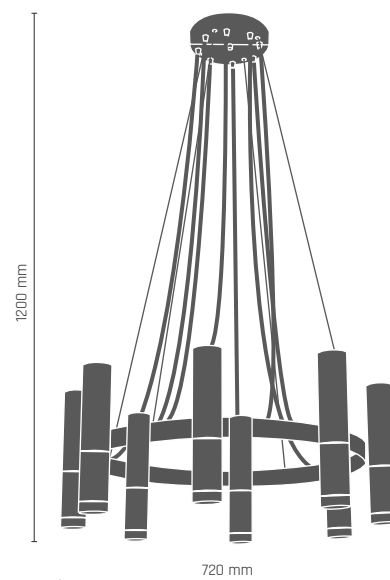

KAVOS lampa wisząca 8 pł.

8 x LED PAR16 8W 230V GU10

- **8372** - czarny/mosiądz połysk
- **8373** - biały/mosiądz połysk
- **8920** - czarny/chrom
- **8921** - biały/chrom