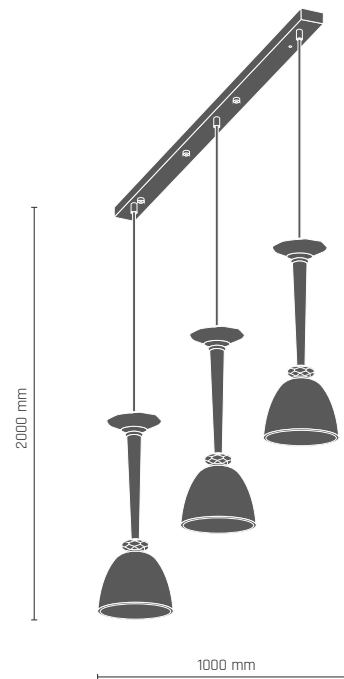

LANCIA

LANCIA lampa wisząca 1 pł.

1 x LED 9W E27 230V

-  **8382** - mosiądz połysk
-  **8383** - chrom

LANCIA lampa wisząca 2 pł.

2 x LED 9W E27 230V

-  **8384** - mosiądz połysk
-  **8385** - chrom

LANCIA lampa wisząca 3 pł.