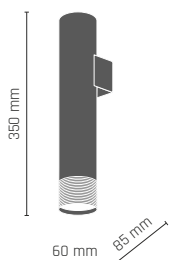

EIDO kinkiet 1 pł.

1 x LED PAR16 8W 230V GU10

■ ■ 8268 - czarny/patyna

■ ■ 8269 - biały/patyna