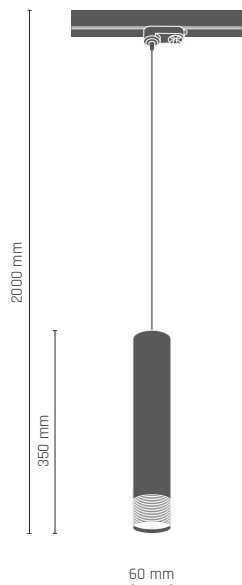

EIDO plafon I

1 x LED PAR16 8W 230V GU10

- 8250** - czarny/patyna
- 8251** - biały/patyna

EIDO lampa podłogowa

1 x LED PAR16 8W 230V GU10

- 8280** - czarny/patyna
- 8281** - biały/patyna

EIDO lampa wisząca 1 pł. pod szynoprzewód