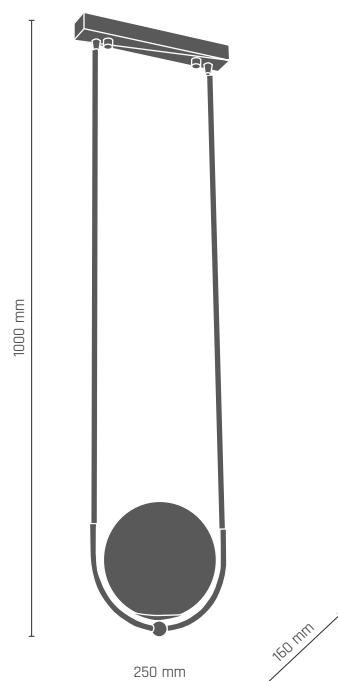

BALOS lampa wisząca 1 pt.

1 x LED 7W E14 230V

- **8164** - czarny/mosiądz połysk
- **8165** - biały/mosiądz połysk