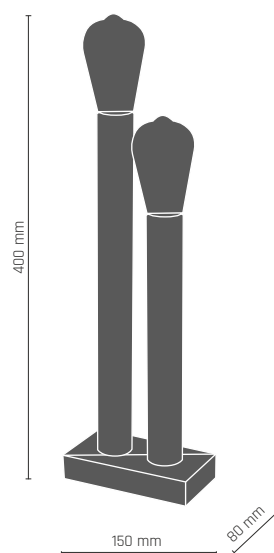

LAGOS lampa gabinetowa
2 x LED 4W E27 230V

8354 - mosiądz połysk