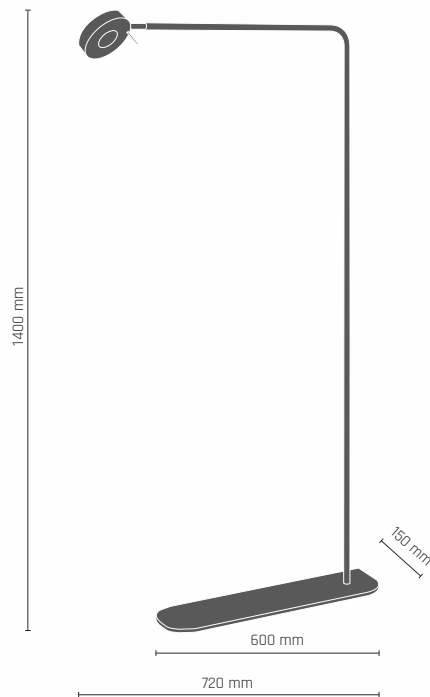

8822 - patyna mat

8822

8824

8823

SAITO lampa stojąca

230V 11xmoduł LED CL 47mm 10W 1200lm

■ 8823 - czarny

■ 8824 - biały