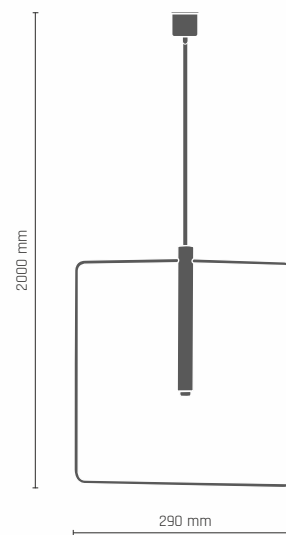

EXPO K obrazówka
2 x LED 7W E14 230V

-  **8287** - mosiądz połysk
-  **8286** - patyna mat
-  **8285** - patyna połysk

8289

8288

| 8290

FARO

FARO lampa wisząca 1 pł.
1 x LED 3W 230V G9

 **8288** - mosiądz połysk