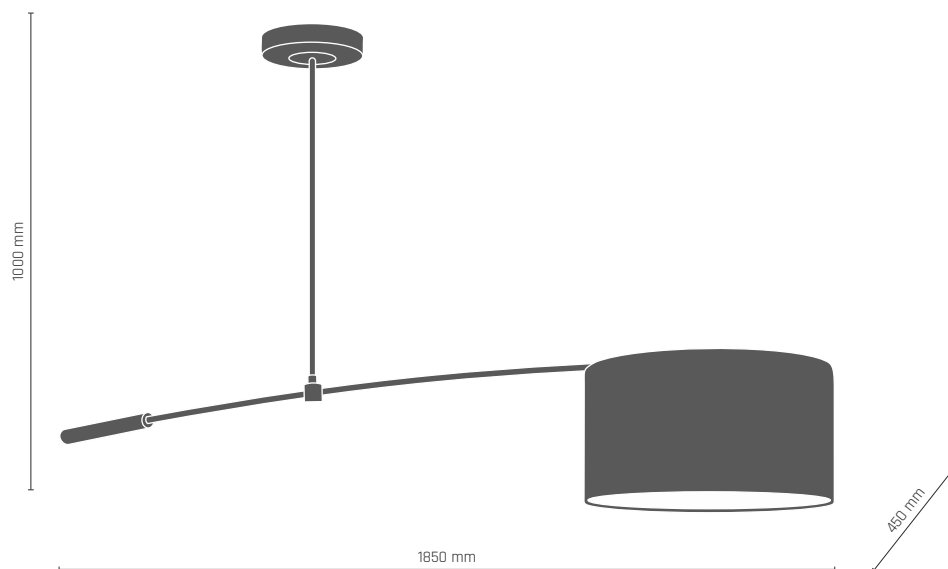

DAFO lampa wisząca z abażurem I

1 x LED 9W E27 230V

8225 - czarny/mosiądz połysk