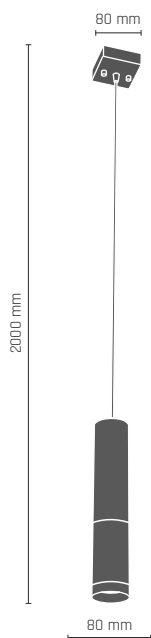

1780 mm

250 mm

KAVOS lampa wisząca 1 pł.
1 x LED PAR16 8W 230V GU10

-  **8362** - czarny/mosiądz połysk
-  **8363** - biały/mosiądz połysk
-  **8911** - czarny/chrom
-  **8912** - biały/chrom

KAVOS reflektor pod szynoprzewód
1 x LED PAR16 8W 230V GU10