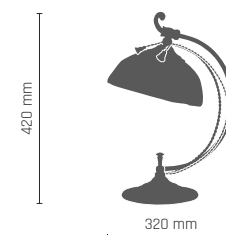

GRANADA kinkiet listwa

2 x LED 9W E27 230V

- 8330 - patyna mat
- 8329 - patyna połysk

GRANADA plafon na blaszce

3 x LED 9W E27 230V

- 8332 - patyna mat
- 8331 - patyna połysk

GRANADA lampa nocna

1 x LED 9W E27 230V