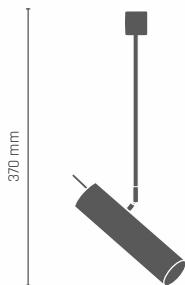

8905

8094

190 mm

AMOS reflektor pod szynoprzewód

1 x LED MR11 35mm 4W 230V GU10

■ ■ 8144 - czarny/mosiądz połysk

■ ■ 8145 - biały/mosiądz połysk

190 mm