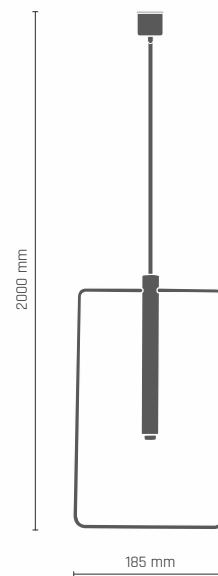

EXPO K obrazówka
2 x LED 7W E14 230V

-  **8287** - mosiądz połysk
-  **8286** - patyna mat
-  **8285** - patyna połysk

8289

8288

| 8290

FARO

FARO lampa wisząca 1 pł.
1 x LED 3W 230V G9

 **8288** - mosiądz połysk