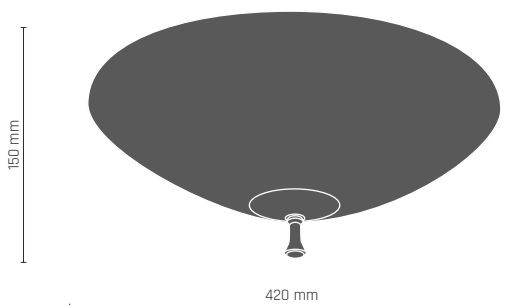

PLAFON V
3 x LED 9W E27 230V

 **8813** - mosiądz połysk

PLAFON VI
3 x LED 9W E27 230V

 **8814** - mosiądz połysk

PLAFON IX
3 x LED 9W E27 230V

 **8817** - mosiądz połysk

PLAFON VIII
3 x LED 9W E27 230V

 **8816** - mosiądz połysk