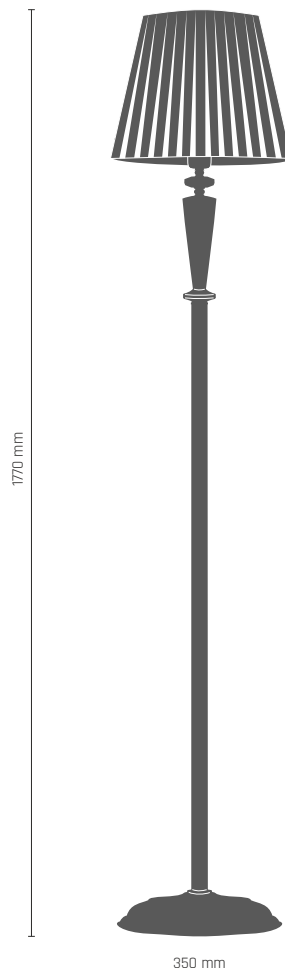

LILOSA lampa wisząca 10 pł.

10 x LED 7W E14 230V

-  **8683** - mosiądz połysk
-  **8685** - patyna połysk
-  **8686** - patyna mat
-  **8684** - chrom

LILOSA lampa wisząca 15 pł.

15 x LED 7W E14 230V

-  **8687** - mosiądz połysk
-  **8689** - patyna połysk
-  **8690** - patyna mat
-  **8688** - chrom