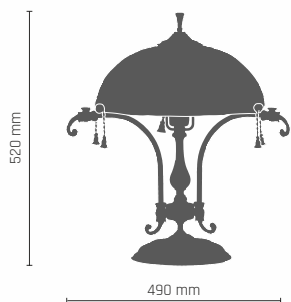

GRANADA lampa gabinetowa

1 x LED 9W E27 230V

8326 - patyna mat

8325 - patyna połysk