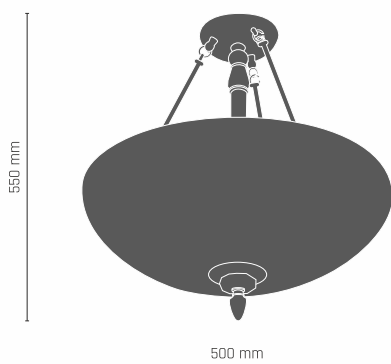

MODENA ample

3 x LED 9W E27 230V

8708 - mosiądz połysk/złoty klosz

8709 - chrom/srebrny klosz