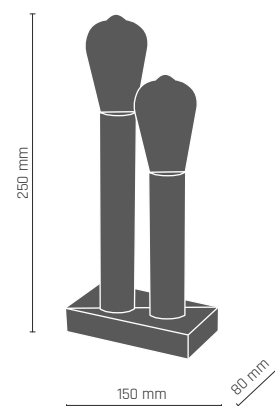

LAGOS lampa nocna
2 x LED 4W E27 230V

8355 - mosiądz połysk