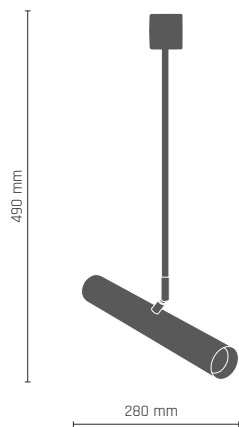

8957

8961

AGAT

AKADI

AKADI lampa wisząca 8 pł.

8 x LED MR11 35mm 4W 230V GU10

 **8891** - czarny/mosiądz połysk

 **8892** - biały/mosiądz połysk