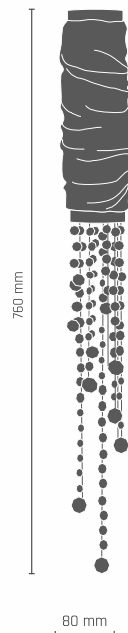

TUBO plafon

1 x LED PAR16 8W 230V GU10

8827 - mosiądz potysk

8828 - chrom