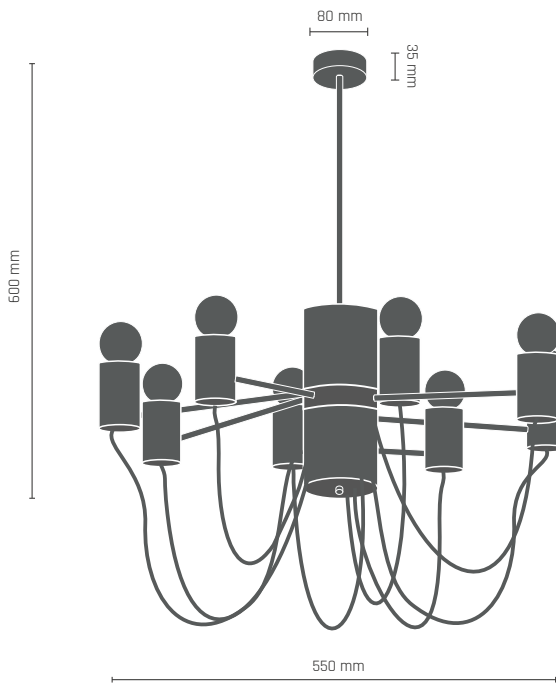

Lampa wisząca 8 pł.

8 x LED 7W 230V E14

8944 - czarny/patyna mat