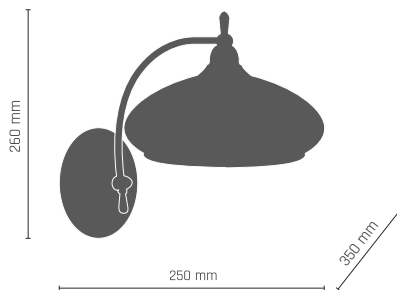

AGAT kinkiet 1 pł.

1 x LED 7W E14 230V

- **8949** - mosiądz połysk + mat
- **8950** - patyna mat
- **8951** - patyna połysk