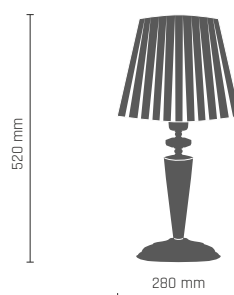

LILOSA lampa nocna
1 x LED 9W E27 230V

- **8691** - mosiądz połysk
- **8693** - patyna połysk
- **8694** - patyna mat
- **8692** - chrom