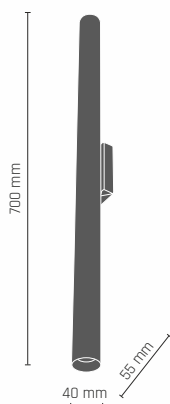

AKADI kinkiet

2 x LED MR11 35mm 4W 230V GU10

- **8877** - czarny/mosiądz połysk
- **8878** - biały/mosiądz połysk