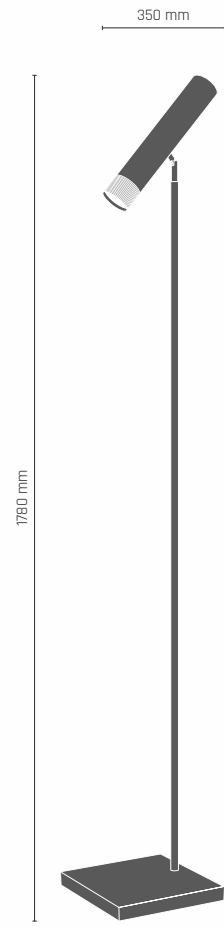

EIDO plafon I

1 x LED PAR16 8W 230V GU10

- **8250** - czarny/patyna
- **8251** - biały/patyna

EIDO lampa podłogowa

1 x LED PAR16 8W 230V GU10

- **8280** - czarny/patyna
- **8281** - biały/patyna