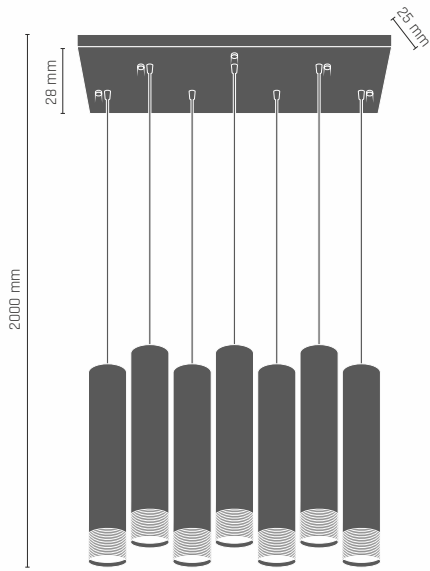

EIDO lampa wisząca 7 pł.

7 x LED PAR16 8W 230V GU10

- **8264** - czarny/patyna
- **8265** - biały/patyna