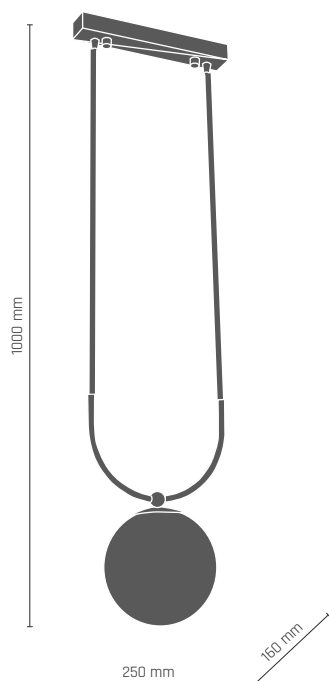

BALI lampa wisząca 5 pł.
5 x LED 7W E14 230V

- 8845** - czarny/mosiądz połysk
- 8846** - biały/mosiądz połysk

BALOS

8164

| 8166

8162

BALOS

BALOS lampa wisząca 1 pt.