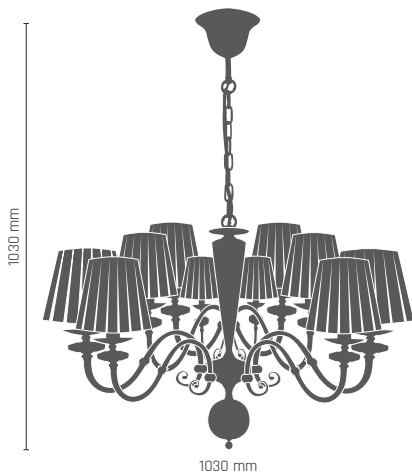

LILOSA lampa wisząca 3 pł.

3 x LED 7W E14 230V

-  **8675** - mosiądz połysk
-  **8677** - patyna połysk
-  **8678** - patyna mat
-  **8676** - chrom

LILOSA lampa wisząca 5 pł.

5 x LED 7W E14 230V

-  **8679** - mosiądz połysk
-  **8681** - patyna połysk
-  **8682** - patyna mat
-  **8680** - chrom