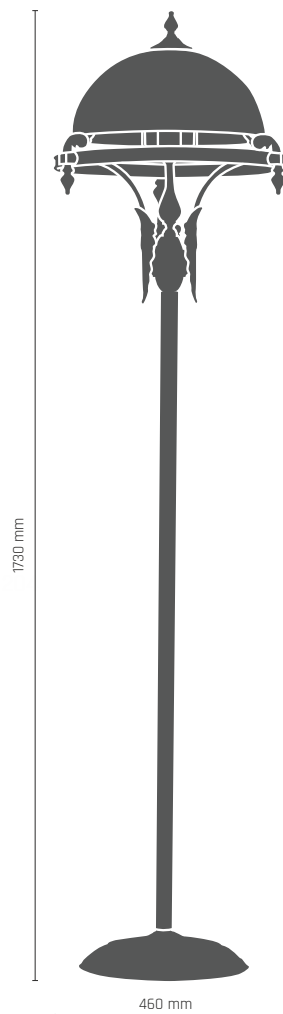

1730 mm

460 mm

CORDOBA II lampa podłogowa
1 x LED 9W E27 230V

- **8213** - patyna mat
- **8212** - patyna połysk