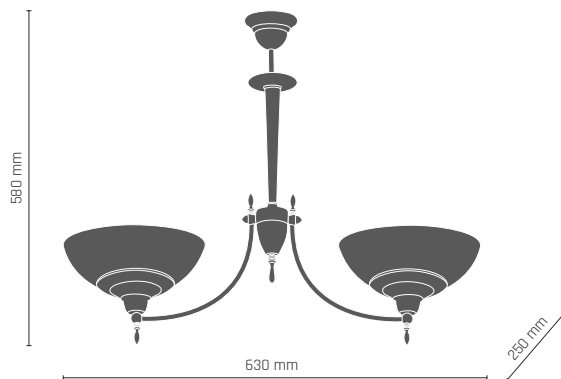

ONYX lampa wisząca 1 pt.

1 x LED 9W E27 230V

-  **8752** - kryształ/mosiądz połysk + mat
-  **8753** - kryształ/patyna połysk
-  **8754** - kryształ/patyna mat

-  **8755** - opal/mosiądz połysk + mat
-  **8756** - opal/patyna połysk
-  **8757** - opal/patyna mat