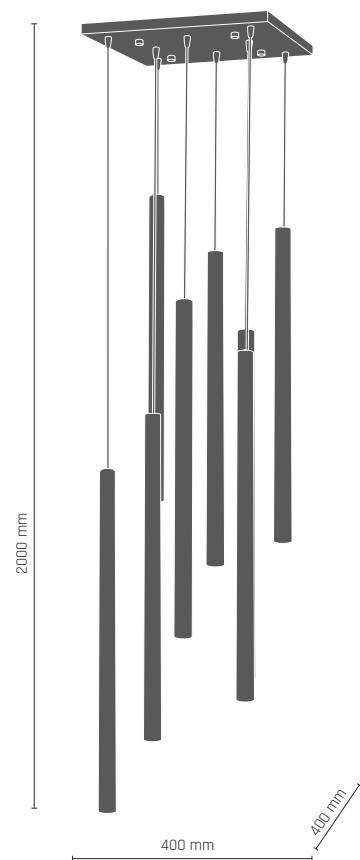

8957

8961

AGAT

AKADI

AKADI lampa wisząca 8 pł.

8 x LED MR11 35mm 4W 230V GU10

 **8891** - czarny/mosiądz połysk

 **8892** - biały/mosiądz połysk