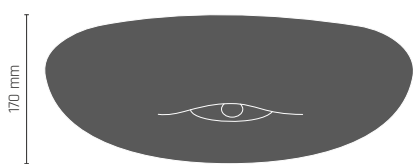

6 x LED 9W E27 230V

 **8174** - mosiądz połysk/złoty klosz

 **8175** - chrom/srebrny klosz

450 mm

BUTTON plafon ϕ 450 mm

3 x LED 9W E27 230V

 **8176** - mosiądz połysk/złoty klosz

 **8177** - chrom/srebrny klosz