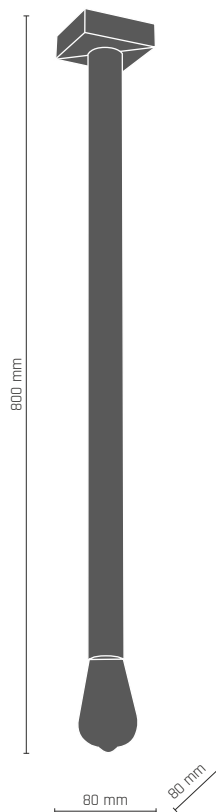

8353

8351

LAGOS plafon 2 pt.
2 x LED 4W E27 230V

8351 - mosiądz połysk

LAGOS plafon 1 pt.
1 x LED 4W E27 230V

8350 - mosiądz połysk

LAGOS plafon 2 pt.
2 x LED 4W E27 230V

8352 - mosiądz połysk