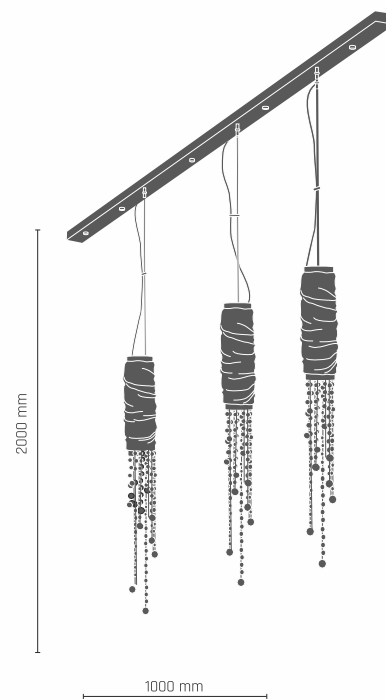

TUBO lampa wisząca 3 pł.

3 x LED PAR16 8W 230V GU10

- **8833** - mosiądz połysk
- **8834** - chrom