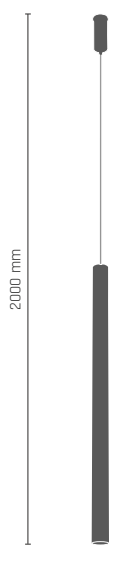

• MOSIĄDZ MAT

• CHROM

• BIAŁY RAL 9003

• CZARNY RAL 9005

• PATYNA POŁYSK

• PATYNA MAT

**SPIS
TREŚCI**

A

S

SAITO.....	177
------------	-----

T

TUBO.....	181
-----------	-----

V

VAI.....	185
----------	-----

8902

| 8958

8948

AGAT lampa wisząca 3 pł.

3 x LED 7W E14 230V

-  **8946** - mosiądz połysk + mat
-  **8947** - patyna mat
-  **8948** - patyna połysk

530 mm

530 mm

AGAT

AGAT ampla

■ ■ 8896 - biały/mosiądz połysk

AKADI reflektor pod szynoprzewód II

1 x LED MR11 35mm 4W 230V GU10

■ ■ 8881 - czarny/mosiądz połysk

■ ■ 8882 - biały/mosiądz połysk

8879

AKADI

AKADI lampa wisząca 1 pł.