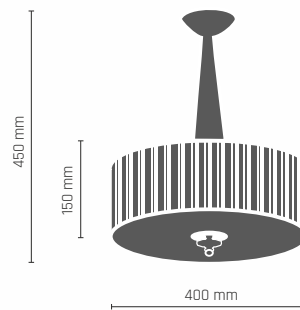

LILOSA kinkiet 2 pł.

2 x LED 7W E14 230V

-  **8399** - mosiądz połysk
-  **8671** - patyna połysk
-  **8672** - patyna mat
-  **8670** - chrom

| 8673

8695

LILOSA kinkiet 3 pł.
3 x LED 7W E14 230V

-  **8673** - mosiądz połysk
-  **8674** - chrom