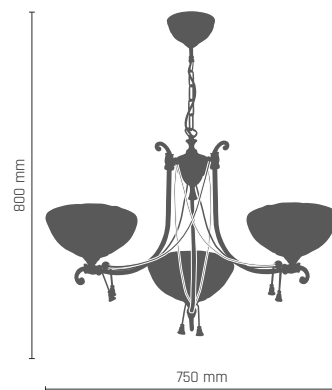

GRANADA

8313

GRANADA lampa wisząca 3 pł.

3 x LED 9W E27 230V

8314 - patyna mat

8313 - patyna połysk

8315

GRANADA lampa wisząca 5 pł.