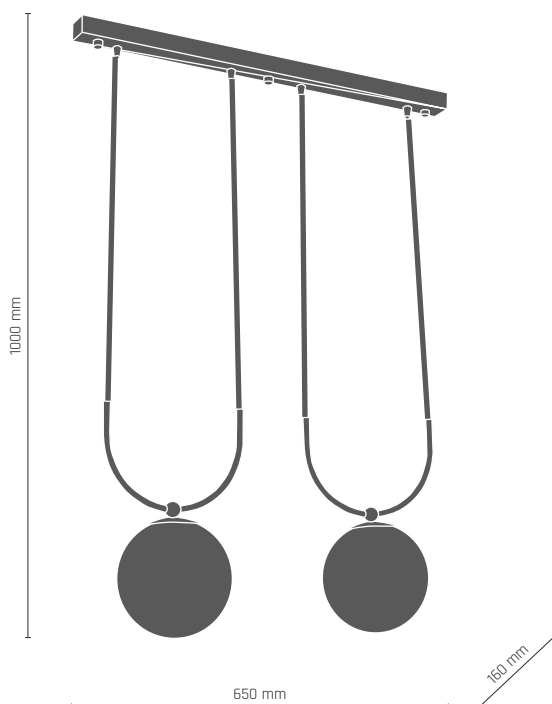

1 x LED 7W E14 230V

-  **8162** - czarny/mosiądz połysk
-  **8163** - biały/mosiądz połysk

BALOS lampa wisząca 1 pt.

1 x LED 7W E14 230V

-  **8164** - czarny/mosiądz połysk
-  **8165** - biały/mosiądz połysk