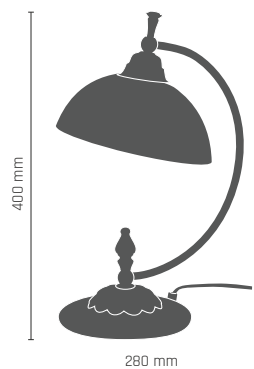

CORDOBA II plafon

3 x LED 9W E27 230V

- 8219 - patyna mat
- 8218 - patyna połysk

8212

1730 mm

460 mm

CORDOBA II lampa podłogowa
1 x LED 9W E27 230V

-  **8213** - patyna mat
-  **8212** - patyna połysk