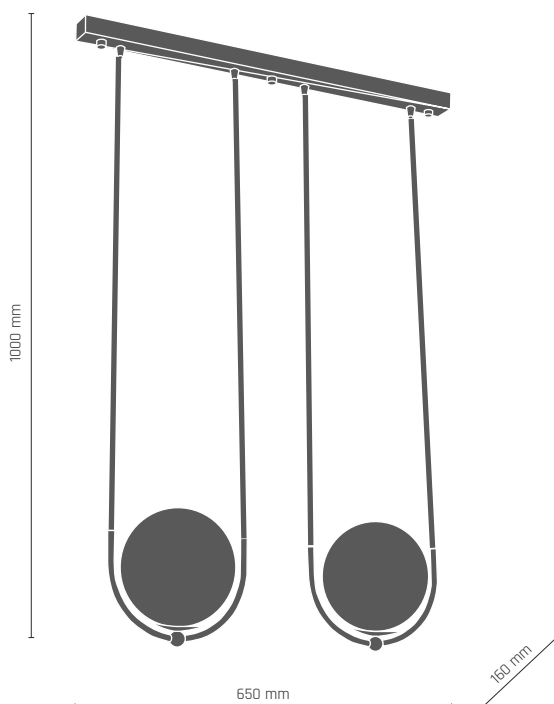

BALOS lampa wisząca 2 pt.

2 x LED 7W E14 230V

- **8168** - czarny/mosiądz połysk
- **8169** - biały/mosiądz połysk