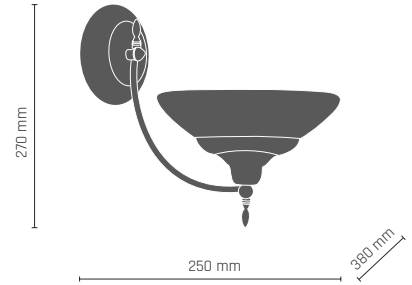

ONYX kinkiet

1 x LED 9W E27 230V

- **8740** - kryształ/mosiądz połysk + mat
- **8741** - kryształ/patyna połysk
- **8742** - kryształ/patyna mat

- **8743** - opal/mosiądz połysk + mat
- **8744** - opal/patyna połysk
- **8745** - opal/patyna mat