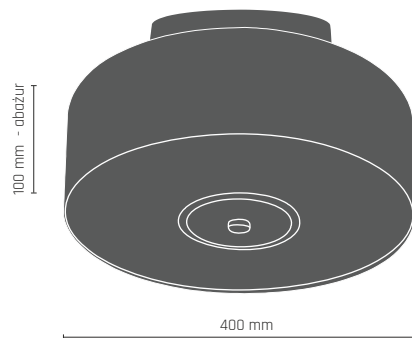

 **8710** - mosiądz połysk/złoty klosz

 **8711** - chrom/srebrny klosz

8713

8722

NABO 

8717

8721

NABO plafon ϕ 400 mm