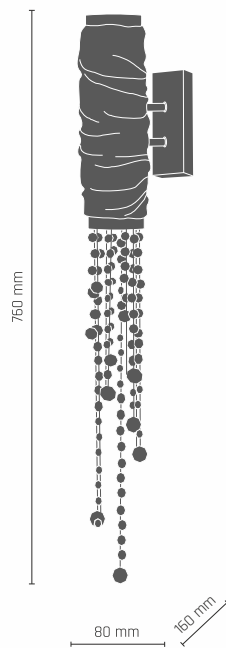

TUBO kinkiet

1 x LED PAR16 8W 230V GU10

8825 - mosiądz potysk

8226 - chrom