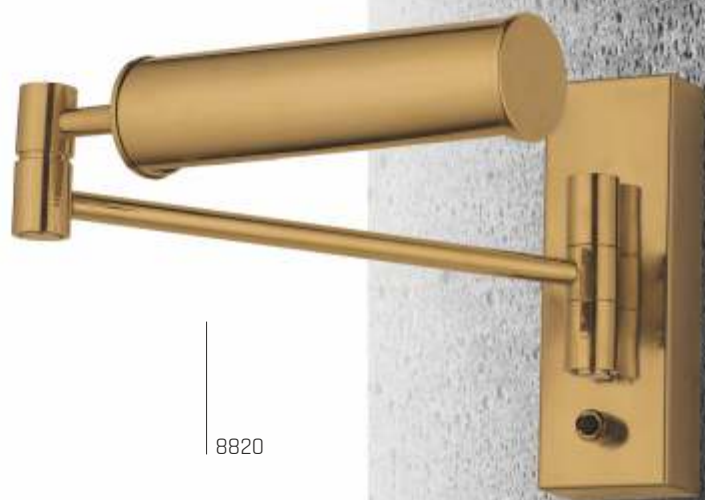

PLAFON V
3 x LED 9W E27 230V

 **8813** - mosiądz połysk

PLAFON VI
3 x LED 9W E27 230V

 **8814** - mosiądz połysk

PLAFON IX
3 x LED 9W E27 230V

 **8817** - mosiądz połysk

PLAFON VIII
3 x LED 9W E27 230V

 **8816** - mosiądz połysk

PLAFON X
3 x LED 9W E27 230V

 **8818** - mosiądz połysk

KINKIET III
4 x LED 9W E27 230V

 **8349** - mosiądz połysk

8819

ROTTO I

8820

ROTTTO I kinkiet