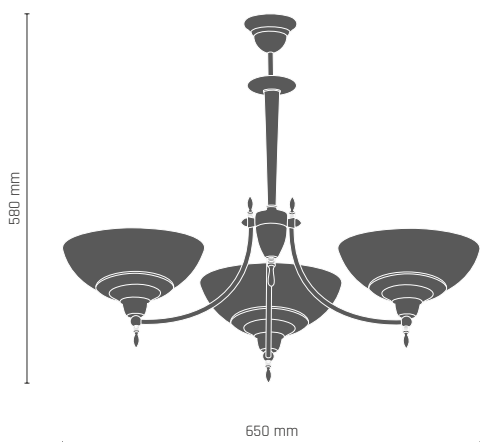

ONYX lampa wisząca 3 pt.

3 x LED 9W E27 230V

- **8764** - kryształ/mosiądz połysk + mat
- **8765** - kryształ/patyna połysk
- **8766** - kryształ/patyna mat

- **8767** - opal/mosiądz połysk + mat
- **8768** - opal/patyna połysk
- **8769** - opal/patyna mat