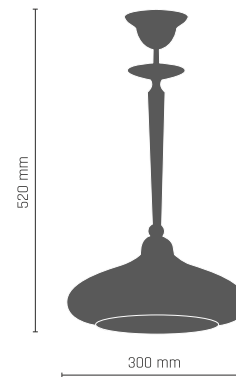

8948

AGAT lampa wisząca 3 pł.

3 x LED 7W E14 230V

-  **8946** - mosiądz połysk + mat
-  **8947** - patyna mat
-  **8948** - patyna połysk

530 mm

530 mm

AGAT

AGAT ampla

2 x LED 7W E14 230V

-  **8897** - mosiądz połysk + mat
-  **8035** - patyna mat
-  **8898** - patyna połysk

AGAT kinkiet 1 pł.

1 x LED 7W E14 230V

-  **8949** - mosiądz połysk + mat
-  **8950** - patyna mat
-  **8951** - patyna połysk

AGAT lampa wisząca 1 pł.

1 x LED 9W E27 230V

-  **8952** - mosiądz połysk + mat
-  **8953** - patyna mat
-  **8954** - patyna połysk

AGAT lampa wisząca 2 pł.

2 x LED 9W E27 230V

-  **8955** - mosiądz połysk + mat
-  **8956** - patyna mat
-  **8957** - patyna połysk