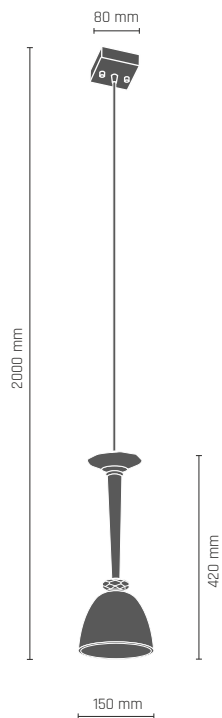

LANCIA lampa wisząca 1 pł.

1 x LED 9W E27 230V

- **8382** - mosiądz połysk
- **8383** - chrom