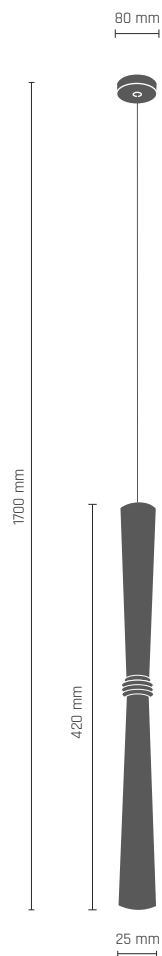

Lampa zwieszana 1 pł.

1 x LED 3W 230V G9

8857 - czarny/mosiądz połysk/patyna mat

8858 - czarny/mosiądz połysk