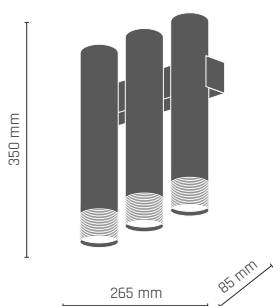

EIDO kinkiet 3 pł.

3 x LED PAR16 8W 230V GU10

■ ■ 8272 - czarny/patyna

■ ■ 8273 - biały/patyna