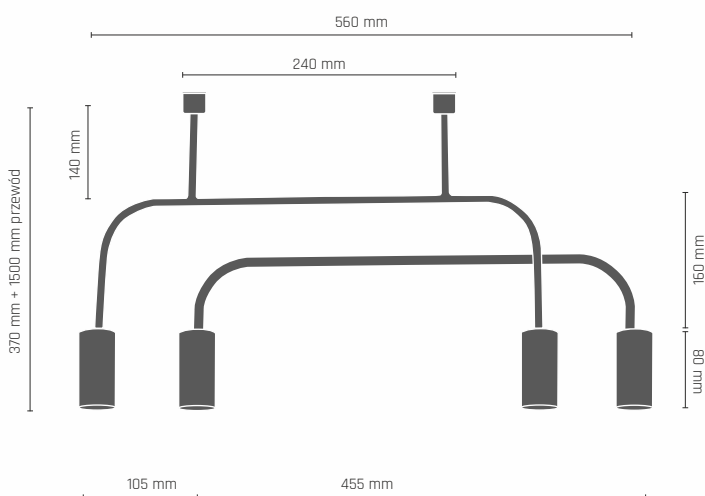

■ ■ 8841 - czarny/mosiądz połysk

■ ■ 8842 - biały/mosiądz połysk

8843

VAI lampa wisząca 2 pł.

2 x LED MR11 35mm 4W 230V Gu10

■ ■ 8843 - czarny/mosiądz połysk

■ ■ 8844 - biały/mosiądz połysk

VAI lampa wisząca 4 pł.