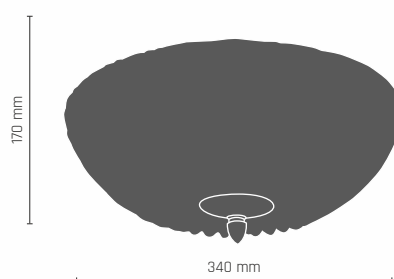

DIAMANTE plafon ϕ 340 mm

3 x LED 9W E27 230V

- **8232** - mosiądz połysk/złoty klosz
- **8233** - chrom/srebrny klosz
- **8234** - patyna mat/złoty klosz