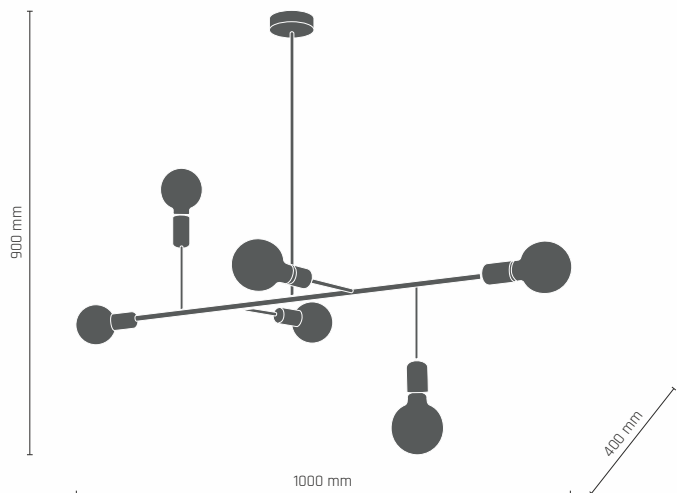

DADIM

6 x LED 4W E27 230V

B224 - mosiądz połysk