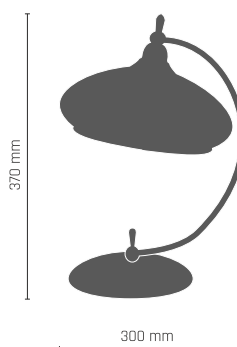

AGAT lampa wisząca 5 pł.

5 x LED 9W E27 230V

-  **8958** - mosiądz połysk + mat
-  **8959** - patyna mat
-  **8960** - patyna połysk

AGAT lampa podłogowa

1 x LED 9W E27 230V

-  **8873** - mosiądz połysk + mat
-  **8904** - patyna mat
-  **8962** - patyna połysk