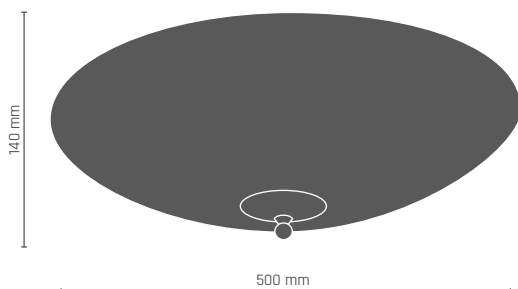

PLAFON V
3 x LED 9W E27 230V

 **8813** - mosiądz połysk

PLAFON VI
3 x LED 9W E27 230V

 **8814** - mosiądz połysk

PLAFON IX
3 x LED 9W E27 230V

 **8817** - mosiądz połysk

PLAFON VIII
3 x LED 9W E27 230V

 **8816** - mosiądz połysk