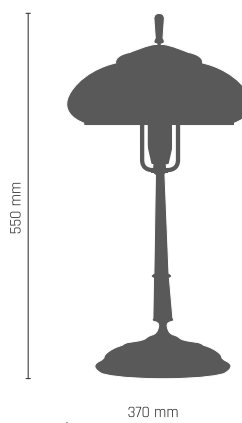

AGAT lampa gabinetowa

1 x LED 9W E27 230V

- **8901** - mosiądz połysk + mat
- **8903** - patyna mat
- **8902** - patyna połysk