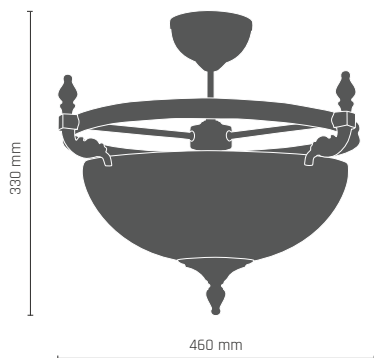

CORDOBA II plafon

3 x LED 9W E27 230V

- 8867 - patyna mat
- 8866 - patyna połysk