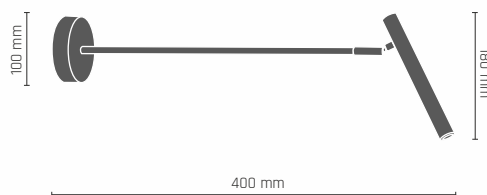

LIVO kinkiet

230V | 8xH-PIN G9 | 20W

8393 - mosiądz połysk