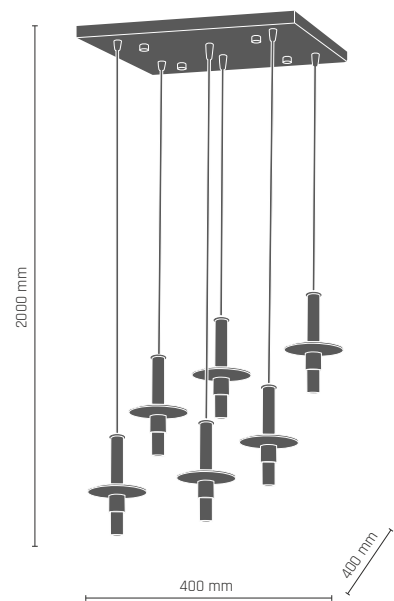

ALVITO lampa wisząca 5 pł.

5 x LED MR11 35mm 4W 230V GU10

■ ■ **8152** - czarny/mosiądz połysk

■ ■ **8153** - biały/mosiądz połysk

8148

ALVITO

ALVITO lampa wisząca 6 pł.

6 x LED MR11 35mm 4W 230V GU10