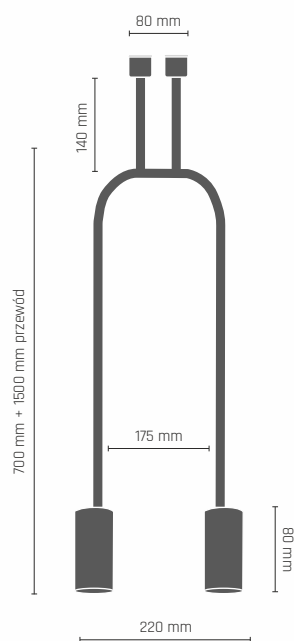

VAI lampa wisząca 2 pł.

2 x LED MR11 35mm 4W 230V Gu10

■ ■ 8843 - czarny/mosiądz połysk

■ ■ 8844 - biały/mosiądz połysk