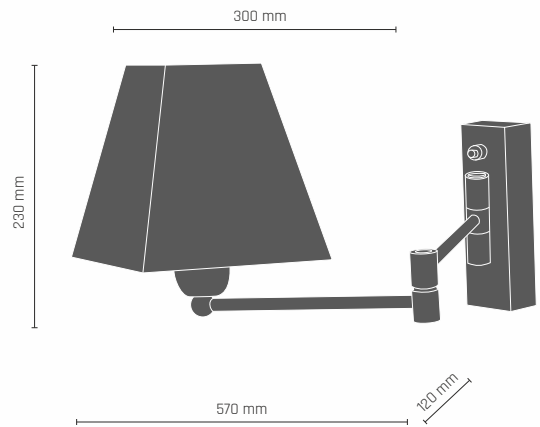

1 x LED 7W E14 230V

 **8819** - mosiądz połysk

 **8820** - patyna mat

ROTTO II

8821

ROTTO II kinkiet

1 x LED 7W E14 230V

8821 - mosiądz połysk