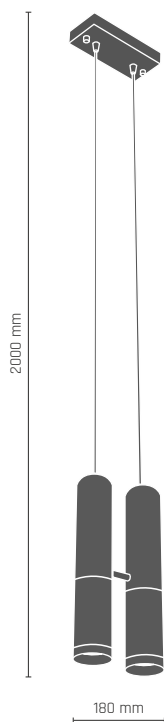

KAVOS lampa wisząca 2 pł.
2 x LED PAR16 8W 230V GU10

- **8366** - czarny/mosiądz połysk
- **8367** - biały/mosiądz połysk
- **8852** - czarny/chrom
- **8915** - biały/chrom