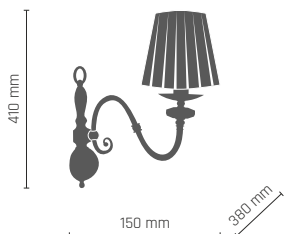

LILOSA kinkiet 1 pł.

1 x LED 7W E14 230V

- **8395** - mosiądz połysk
- **8397** - patyna połysk
- **8398** - patyna mat
- **8396** - chrom