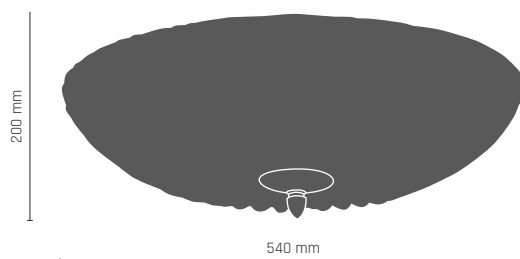

DIAMANTE plafon ϕ 540 mm

3 x LED 9W E27 230V

- **8238** - mosiądz połysk/złoty klosz
- **8239** - chrom/srebrny klosz
- **8240** - patyna mat/złoty klosz