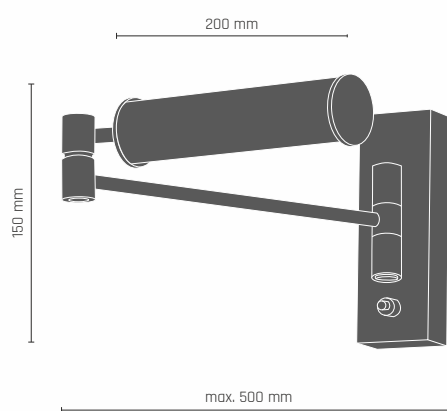

PLAFON X
3 x LED 9W E27 230V

 **8818** - mosiądz połysk

KINKIET III
4 x LED 9W E27 230V

 **8349** - mosiądz połysk

8819

ROTTO I

8820

ROTTTO I kinkiet