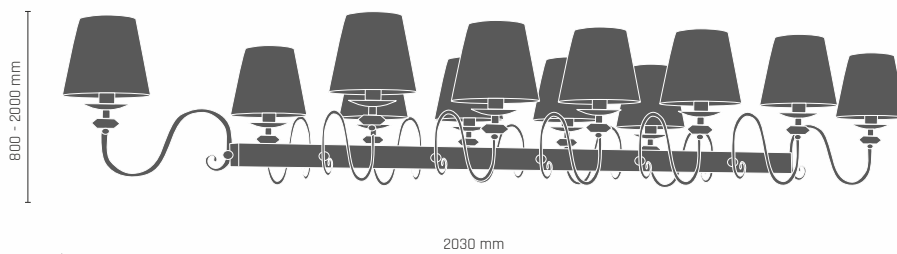

LILOSA listwa 12 pł.
12 x LED 7W E14 230V

- **8695** - mosiądz połysk
- **8696** - chrom