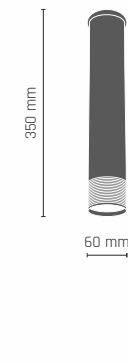

- 8262** - czarny/patyna
- 8263** - biały/patyna

EIDO plafon III

1 x LED PAR16 8W 230V GU10

- 8254** - czarny/patyna
- 8255** - biały/patyna

EIDO plafon II

1 x LED PAR16 8W 230V GU10

- 8252** - czarny/patyna
- 8253** - biały/patyna