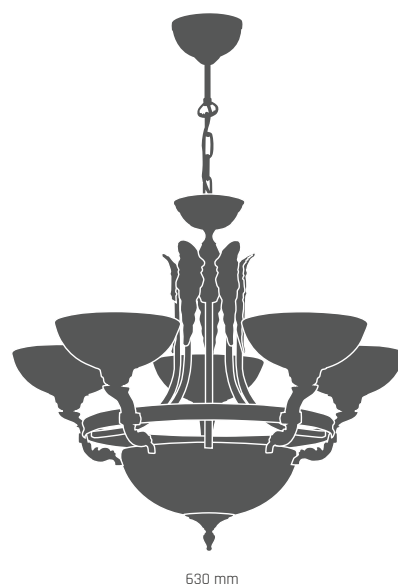

- 8221 - patyna mat
- 8222 - patyna połysk

8220

CORDOBA II ampla

3 x LED 9W E27 230V

- 8203 - patyna mat
- 8202 - patyna połysk

CORDOBA II lampa wisząca 3 pł. z amplą

3 x LED 9W E27 230V+ 3 x LED 7W E14 230V

- 8215 - patyna mat
- 8214 - patyna połysk

CORDOBA II lampa wisząca 5 pł. z amplą

5 x LED 9W E27 230V + 3 x LED 7W E14 230V

- 8217 - patyna mat
- 8216 - patyna połysk

CORDOBA II kinkiet 1 pł.

1 x LED 9W E27 230V