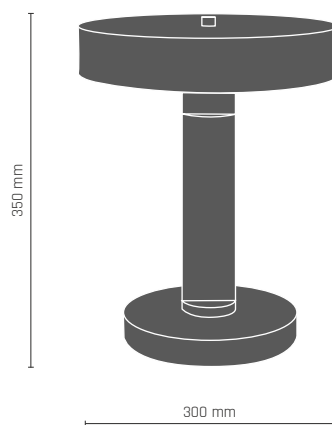

DEFEZA lampa gabinetowa
230V | Moduł LED FLM 170 mm 3000K | 23W

8228 - patyna mat

DEFEZA