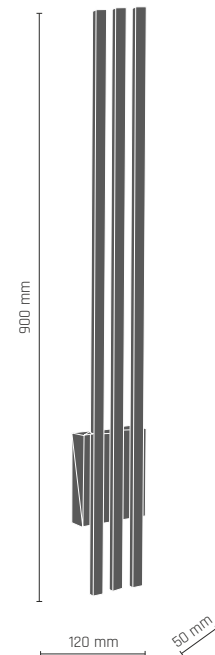

EBORA kinkiet 3 pł.

3 x taśma LED SMD 2835-300 I 3,8W 326lm/m 3000K

- **8245** - czarny/mosiądz mat
- **8246** - biały/mosiądz mat