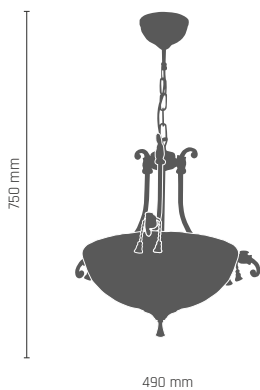

GRANADA ampła

3 x LED 9W E27 230V

- 8306 - patyna mat
- 8305 - patyna połysk

GRANADA lampa wisząca 2 pł.

2 x LED 9W E27 230V

- 8312 - patyna mat
- 8311 - patyna połysk

GRANADA lampa wisząca 5 pł. z ampłą

8 x LED 9W E27 230V