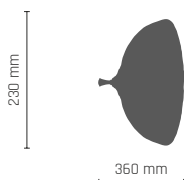

GRANADA plafon na blaszce

3 x LED 9W E27 230V

- 8332 - patyna mat
- 8331 - patyna połysk