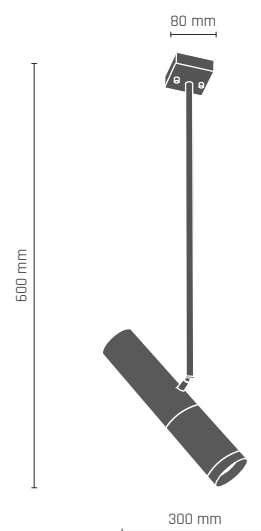

KAVOS reflektor 1 pł.
1 x LED PAR16 8W 230V GU10

- **8868** - czarny/mosiądz połysk
- **8869** - biały/mosiądz połysk
- **8870** - czarny/chrom
- **8971** - biały/chrom