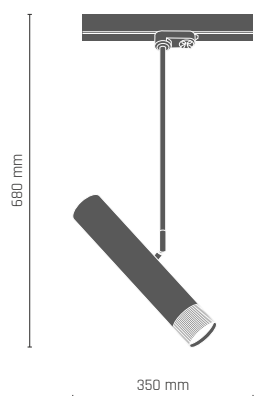

EIDO reflektor pod szynoprzewód

1 x LED PAR16 8W 230V GU10

- **8274** - czarny/patyna
- **8275** - biały/patyna