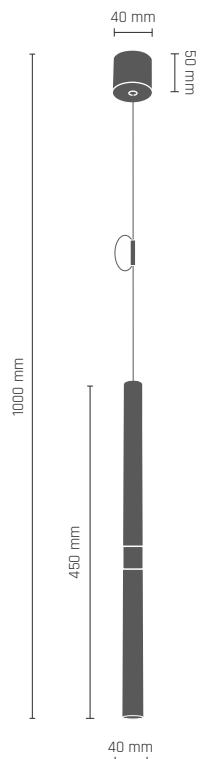

 **8225** - czarny/mosiądz połysk

DAFO lampa wisząca z abażurem I

1 x LED 9W E27 230V

 **8225** - czarny/mosiądz połysk

8227

DANAIA lampa wisząca 12 pł.
12 x LED 4W E27 230V

 **8227** - mosiądz połysk

Lampa zwieszana 1 pł.