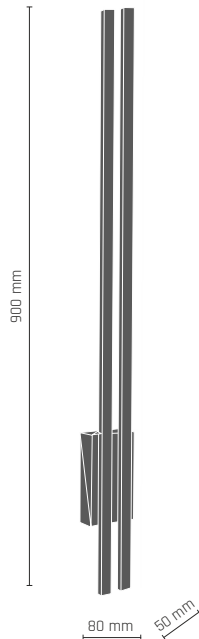

EBORA kinkiet 2 pł.

2 x taśma LED SMD 2835-300 I 3,8W 326lm/m 3000K

- **8243** - czarny/mosiądz mat
- **8244** - biały/mosiądz mat