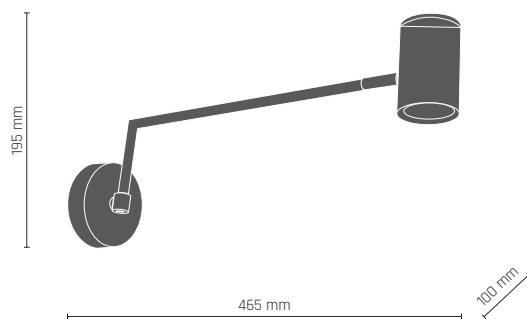

LAGARES kinkiet

1 x LED PAR16 8W 230V GU10

8345 - mosiqdz potysk