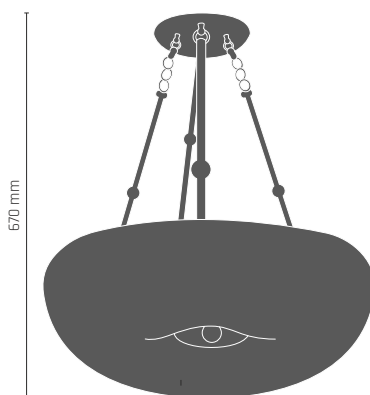

BUTTON

750 mm

BUTTON plafon ϕ 750 mm

6 x LED 9W E27 230V

 **8172** - mosiądz połysk/złoty klosz

 **8173** - chrom/srebrny klosz

600 mm

BUTTON plafon ϕ 600 mm