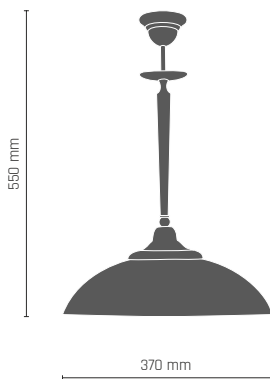

8786

8750

ONYX plafon

3 x LED 9W E27 230V

-  **8776** - kryształ/mosiądz połysk + mat
-  **8777** - kryształ/patyna połysk
-  **8778** - kryształ/patyna mat

-  **8779** - opal/mosiądz połysk + mat
-  **8780** - opal/patyna połysk
-  **8781** - opal/patyna mat