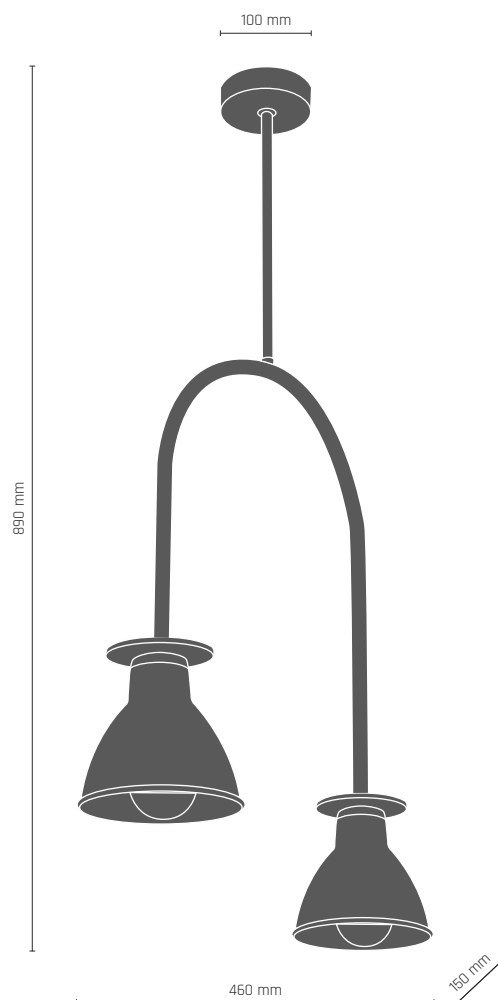

GAJA lampa wisząca 2 pł.

2 x LED 9W E27 230V

8304 - mosiądz połysk