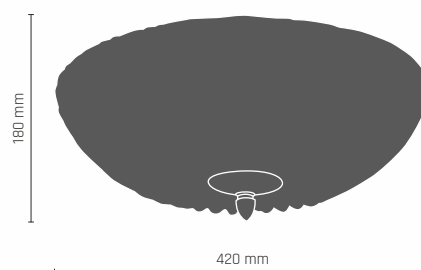

DIAMANTE plafon ϕ 420 mm

3 x LED 9W E27 230V

- **8235** - mosiądz połysk/złoty klosz
- **8236** - chrom/srebrny klosz
- **8237** - patyna mat/złoty klosz