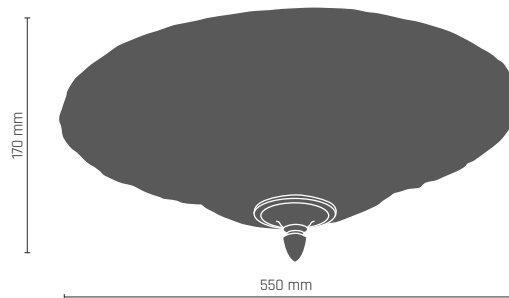

8813

8816

8815

PLAFON VII

3 x LED 9W E27 230V

 **8815** - mosiądz połysk

PLAFON IV
3 x LED 9W E27 230V

 **8812** - mosiądz połysk