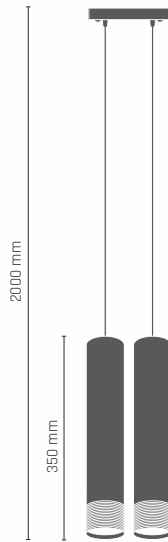

EIDO lampa wisząca 2 pł.

2 x LED PAR16 8W 230V GU10

- **8258** - czarny/patyna
- **8259** - biały/patyna