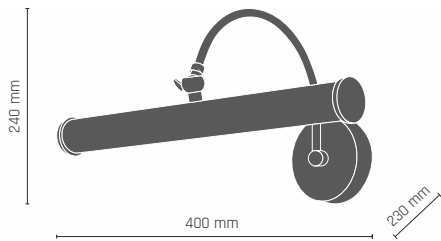

EMA lampa zwieszana 4 pł.

4 x LED 7W 230V E14

 **8941** - biały/mosiądz połysk

 **8942** - biały/mosiądz mat

| 8285

8282

EXPO M obrazówka
2 x LED 7W E14 230V

-  **8284** - mosiądz połysk
-  **8283** - patyna mat
-  **8282** - patyna połysk