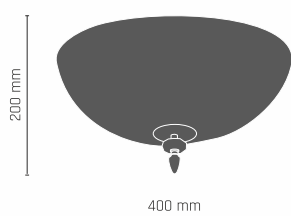

MODENA plafon mały

3 x LED 9W E27 230V

8712 - mosiądz połysk/złoty klosz

8713 - chrom/srebrny klosz