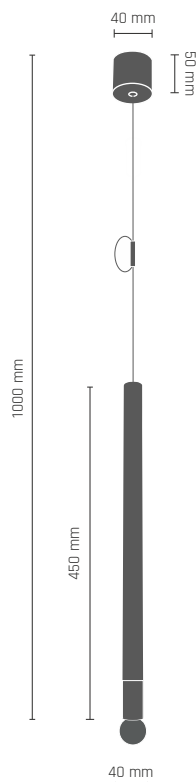

1 x LED MR11 35mm 4W 230V GU10

-  **8847** - czarny/mosiądz połysk
-  **8848** - biały/mosiądz połysk

Lampa zwieszana 1 pł.

1 x LED MR11 35mm 4W 230V GU10

-  **8849** - czarny/mosiądz połysk
-  **8850** - biały/mosiądz połysk