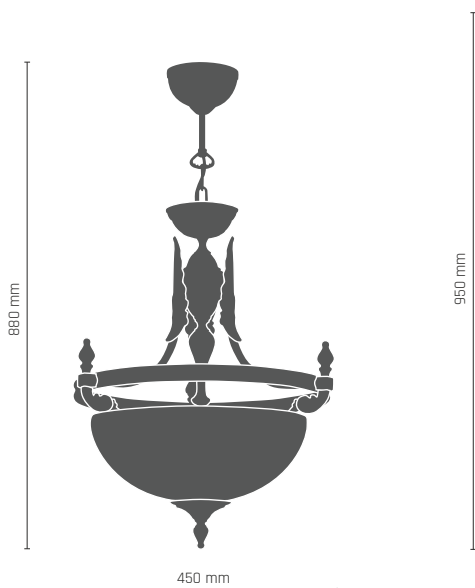

CORDOBA II ampla

3 x LED 9W E27 230V

- 8203 - patyna mat
- 8202 - patyna połysk