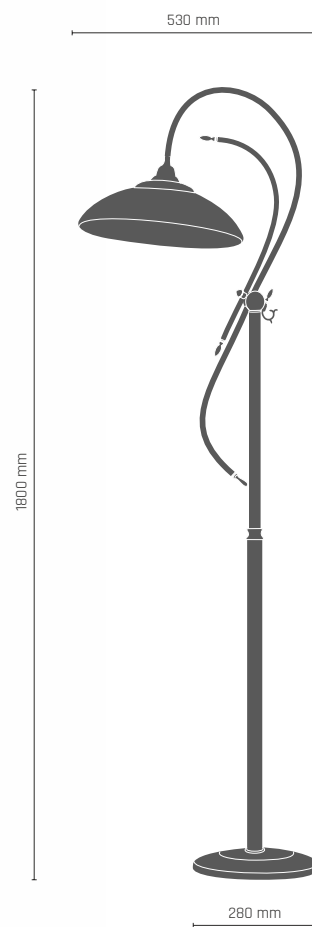

ONYX lampa podłogowa

1 x LED 9W E27 230V

- **8782** - kryształ/mosiądz połysk + mat
- **8783** - kryształ/patyna połysk
- **8784** - kryształ/patyna mat

- **8785** - opal/mosiądz połysk + mat
- **8786** - opal/patyna połysk
- **8787** - opal/patyna mat

8786