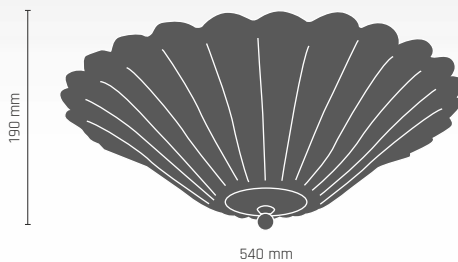

8161

8156

8160

BACELO plafon ϕ 450 mm

3 x LED 9W E27 230V

 **8158** - mosiądz połysk/złoty klosz

 **8159** - chrom/srebrny klosz

BACELO plafon ϕ 540 mm