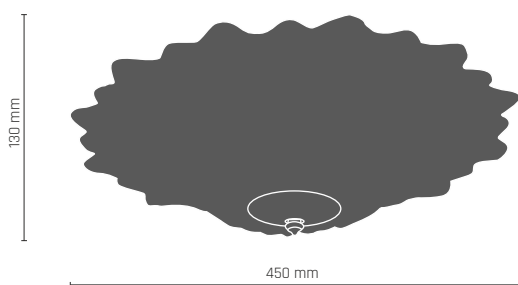

PLAFON VI
3 x LED 9W E27 230V

8814 - mosiądz połysk