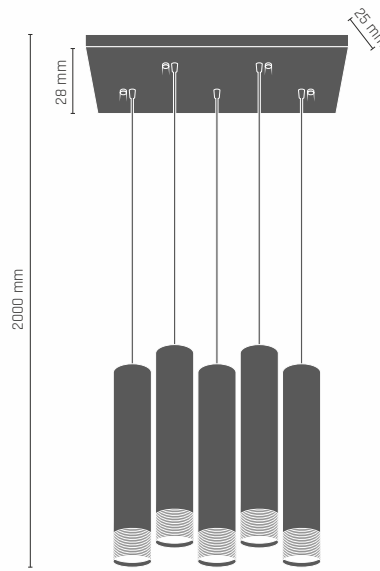

1 x LED PAR16 8W 230V GU10

- 8278** - czarny/patyna
- 8279** - biały/patyna

EIDO lampa wisząca 7 pł.

7 x LED PAR16 8W 230V GU10

- 8264** - czarny/patyna
- 8265** - biały/patyna

EIDO lampa wisząca 5 pł.

5 x LED PAR16 8W 230V GU10