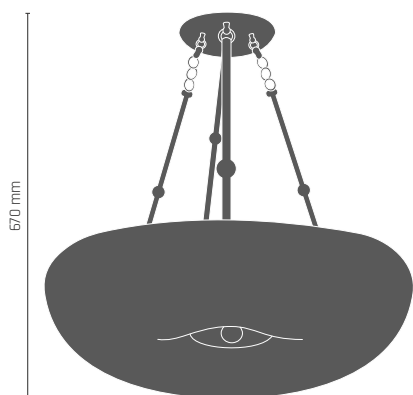

8934

BOLA lampa wisząca 1 pł.

1 x LED 7W E14 230V

  **8934** - czarny/mosiądz połysk

  **8935** - biały/mosiądz połysk

BUTTON

8180

| 8174

BUTTON

750 mm

BUTTON plafon ϕ 750 mm

6 x LED 9W E27 230V

 **8172** - mosiądz połysk/złoty klosz

 **8173** - chrom/srebrny klosz

600 mm

BUTTON plafon ϕ 600 mm