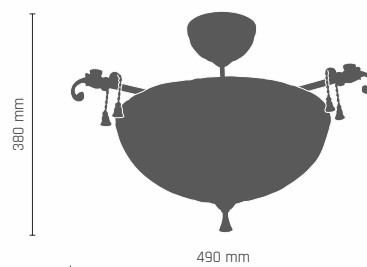

 **8303** - mosiądz połysk

GAJA lampa wisząca 2 pł.

2 x LED 9W E27 230V

 **8304** - mosiądz połysk

8333

GRANADA plafon z frezdlami

3 x LED 9W E27 230V

8334 - patyna mat