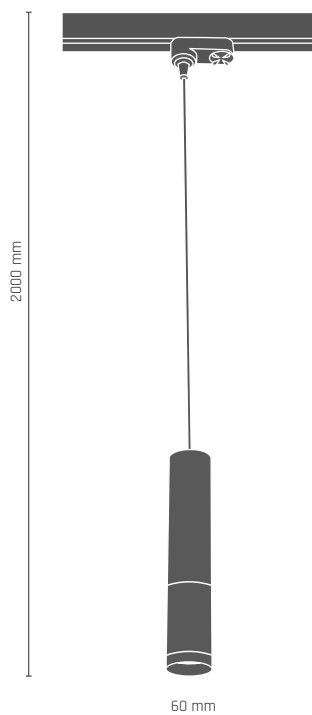

KAVOS lampa wisząca 1 pł. pod szynoprzewód
1 x LED PAR16 8W 230V GU10

- **8364** - czarny/mosiądz połysk
- **8365** - biały/mosiądz połysk
- **8913** - czarny/chrom
- **8914** - biały/chrom