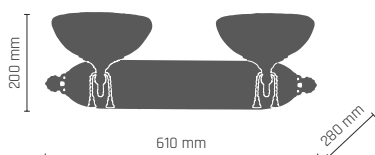

- 8318 - patyna mat
- 8317 - patyna połysk

GRANADA lampa wisząca 8 pł. z ampłą

11 x LED 9W E27 230V

- 8320 - patyna mat
- 8319 - patyna połysk

GRANADA lampa podłogowa

1 x LED 9W E27 230V

- 8328 - patyna mat
- 8327 - patyna połysk