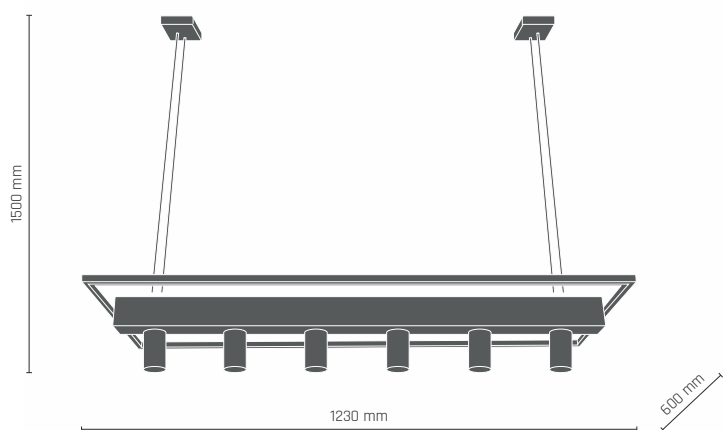

NARIA lampa wisząca 6 pł. + LED

6 x LED PAR16 8W 230V GU10 + listwa LED LLE FLEX G28x4800 24W 1800lm/ml I max. 50W

8724 - czarny/mosiądz połysk

8725 - biały/mosiądz połysk