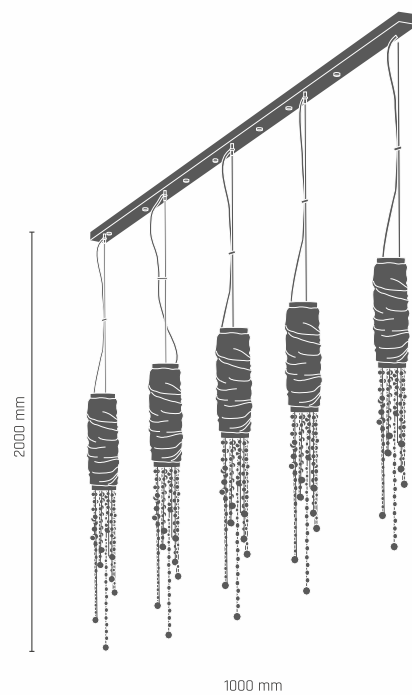

TUBO lampa wisząca 5 pł.

5 x LED PAR16 8W 230V GU10

- **8837** - mosiądz połysk
- **8838** - chrom