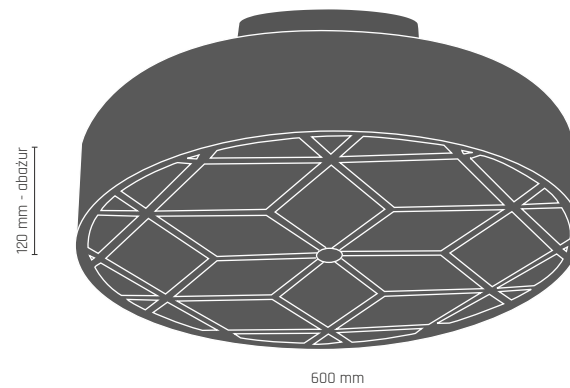

NEKO plafon ϕ 600 mm

6 x LED 9W E27 230V

■ 8728 - czarny

■ 8729 - biały