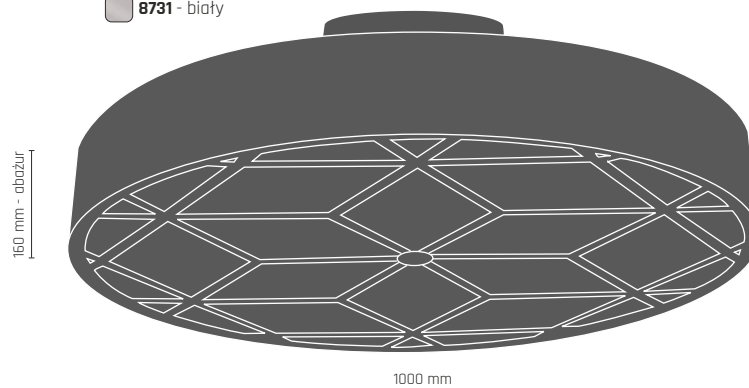

8 x LED 9W E27 230V

■ 8730 - czarny

■ 8731 - biały