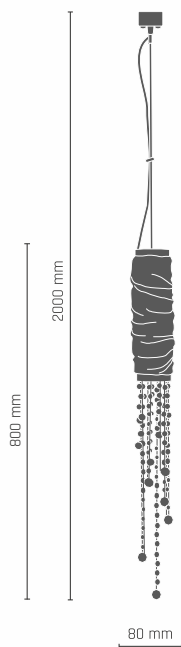

TUBO lampa wisząca 1 pł.

1 x LED PAR16 8W 230V GU10

- **8829** - mosiądz połysk
- **8830** - chrom