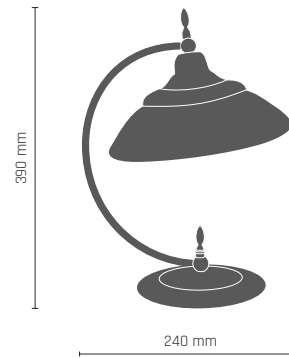

ONYX lampa nocna

1 x LED 9W E27 230V

- **8788** - kryształ/mosiądz połysk + mat
- **8789** - kryształ/patyna połysk
- **8790** - kryształ/patyna mat

- **8791** - opal/mosiądz połysk + mat
- **8792** - opal/patyna połysk
- **8793** - opal/patyna mat