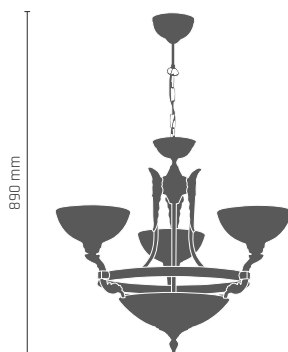

CORDOBA I

860 mm

430 mm

CORDOBA I ampla
3 x LED 9W E27 230V

- 8185 - patyna mat
- 8184 - patyna połysk

370 mm

430 mm

CORDOBA I plafon
3 x LED 7W E14 230V

- 8187 - patyna mat
- 8186 - patyna połysk

8200

890 mm

700 mm

CORDOBA I lampa wisząca 5 pł. z amplą
5 x LED 9W E27 230V + 3 x LED 7W E14 230V

- 8191 - patyna mat
- 8190 - patyna połysk

890 mm

630 mm

CORDOBA I lampa wisząca 3 pł. z amplą
5 x LED 9W E27 230V + 3 x LED 7W E14 230V

- 8189 - patyna mat
- 8188 - patyna połysk

400 mm

280 mm

CORDOBA I lampa nocna
1 x LED 9W E27 230V

- 8193 - patyna mat
- 8192 - patyna połysk