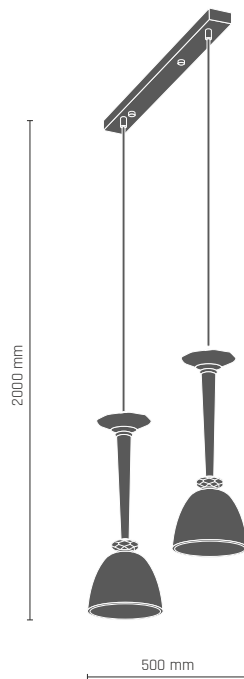

LANCIA lampa wisząca 2 pł.

2 x LED 9W E27 230V

- **8384** - mosiądz połysk
- **8385** - chrom