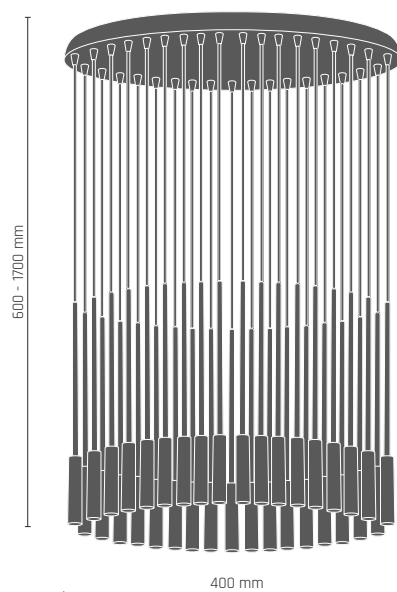

LARA lampa wisząca 35 pł.

35 x LED 3W 230V G9

■ ■ 8348 - czarny/mosiądz połysk

■ ■ 8927 - biały/mosiądz połysk