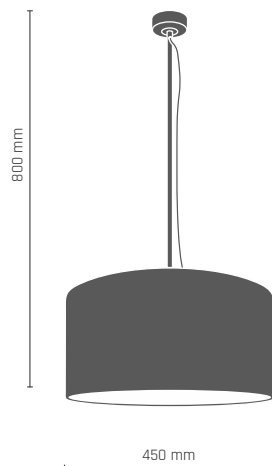

DAFO lampa wisząca z abażurem II

1 x LED 9W E27 230V

8225 - czarny/mosiądz połysk