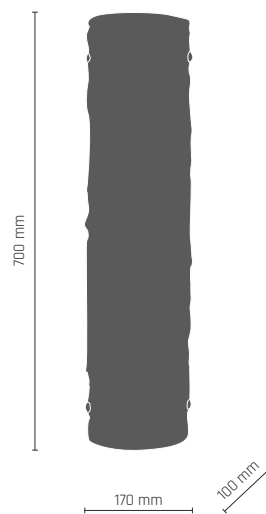

KINKIET III
4 x LED 9W E27 230V

8349 - mosiądz połysk