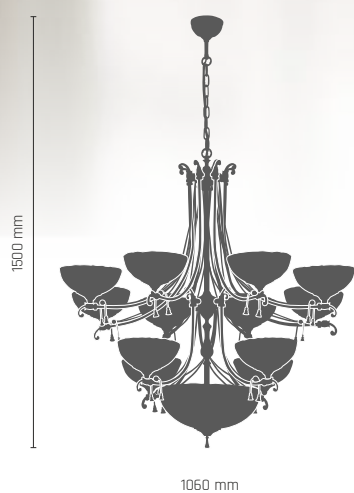

1600 mm

1060 mm

**GRANADA lampa wisząca 12 pł.
z ampłą**

15 x LED 9W E27 230V

8322 - patyna mat

8321 - patyna połysk

GRANADA