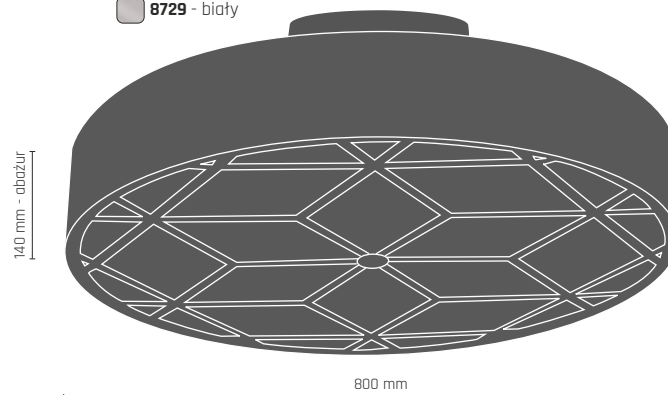

NEKO plafon ϕ 400 mm

4 x LED 9W E27 230V

■ 8726 - czarny

■ 8727 - biały

RZUT BOCZNY

NEKO plafon ϕ 600 mm

6 x LED 9W E27 230V

■ 8728 - czarny

■ 8729 - biały

8 x LED 9W E27 230V

■ 8730 - czarny

■ 8731 - biały

NEKO plafon ϕ 1000 mm

10 x LED 9W E27 230V

■ 8732 - czarny

■ 8733 - biały