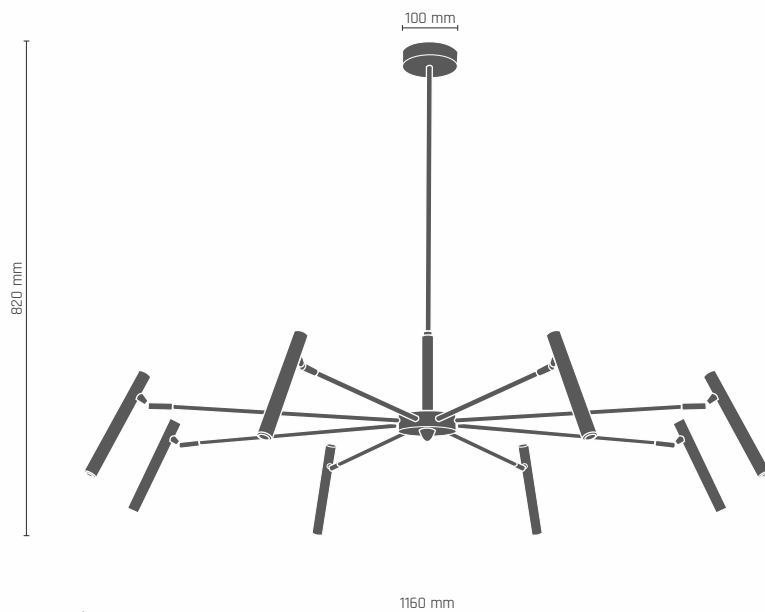

LIVO plafon 8 pt.

8 x LED 3W 230V G9

8394 - mosiądz połysk