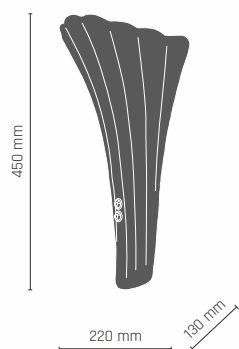

PETALO kinkiet

1 x LED 7W E14 230V

- **8794** - mosiądz połysk/złoty klosz
- **8795** - patyna mat/złoty klosz
- **8796** - chrom/srebrny klosz

PETALO kinkiet

1 x LED 9W E27 230V

- **8797** - mosiądz połysk/złoty klosz
- **8798** - patyna mat/złoty klosz
- **8799** - chrom/srebrny klosz

PETALO kinkiet

1 x LED 9W E27 230V

- **8800** - mosiądz połysk/złoty klosz
- **8801** - patyna mat/złoty klosz
- **8802** - chrom/srebrny klosz

8800