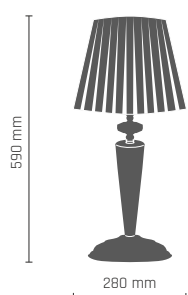

LARA lampa wisząca 16 pł.

16 x LED 3W 230V G9

 **8938** - czarny/mosiądz połysk

 **8939** - biały/mosiądz połysk

8938

8583

8682

8688