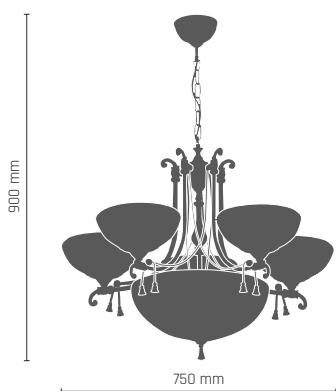

GRANADA ampła

3 x LED 9W E27 230V

- 8306 - patyna mat
- 8305 - patyna połysk

GRANADA lampa wisząca 2 pł.

2 x LED 9W E27 230V

- 8312 - patyna mat
- 8311 - patyna połysk

GRANADA lampa wisząca 5 pł. z ampłą

8 x LED 9W E27 230V