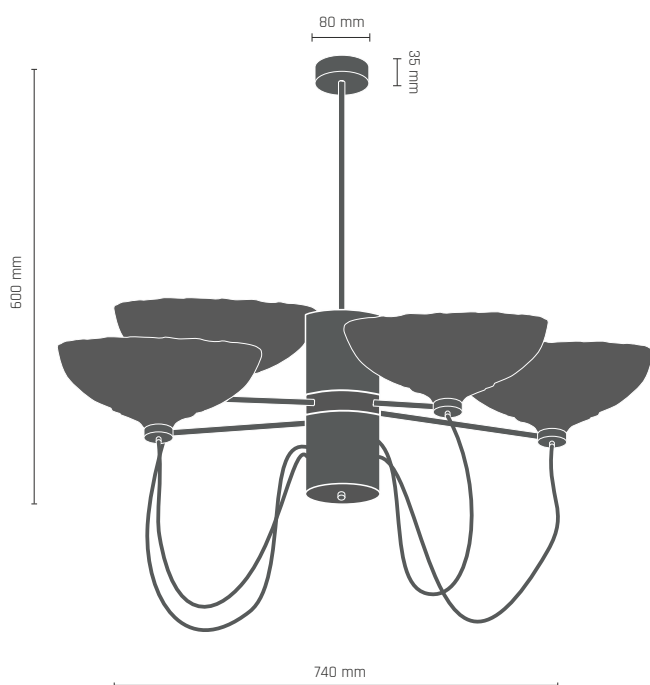

| 8253

| 8255

8249

8249

ELIA lampa gabinetowa 1 pł.

1 x LED 9W E27 230V

 **8249** - mosiądz połysk/czarny abażur

8942