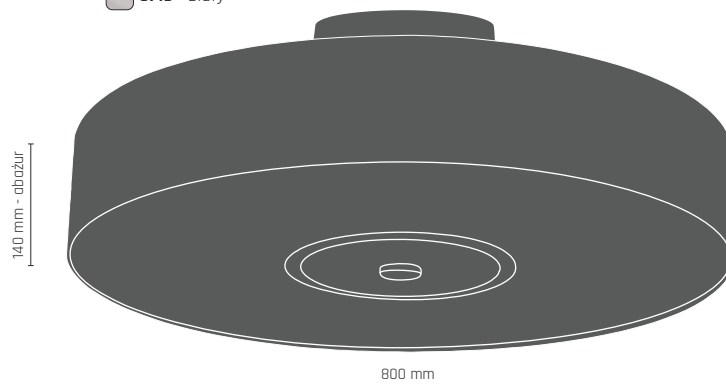

4 x LED 9W E27 230V

■ 8716 - czarny

■ 8717 - biały

RZUT BOCZNY

NABO plafon ϕ 600 mm

6 x LED 9W E27 230V

■ 8718 - czarny

■ 8719 - biały