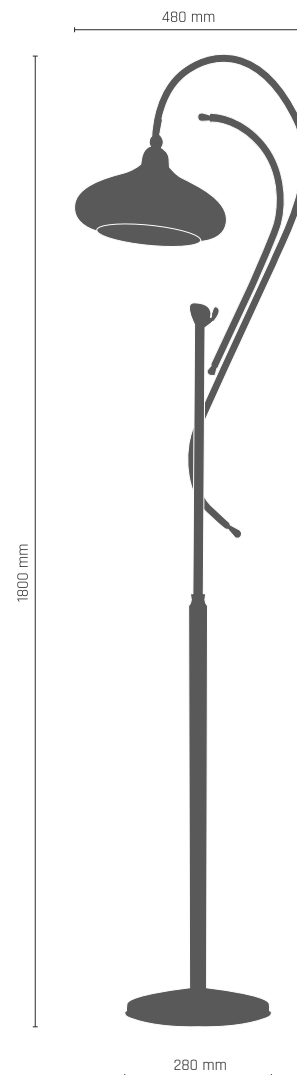

8948

AGAT lampa wisząca 3 pł.

3 x LED 7W E14 230V

-  **8946** - mosiądz połysk + mat
-  **8947** - patyna mat
-  **8948** - patyna połysk

530 mm

530 mm

AGAT

AGAT ampla

2 x LED 7W E14 230V

-  **8897** - mosiądz połysk + mat
-  **8035** - patyna mat
-  **8898** - patyna połysk

AGAT kinkiet 1 pł.

1 x LED 7W E14 230V

-  **8949** - mosiądz połysk + mat
-  **8950** - patyna mat
-  **8951** - patyna połysk

AGAT lampa wisząca 1 pł.

1 x LED 9W E27 230V

-  **8952** - mosiądz połysk + mat
-  **8953** - patyna mat
-  **8954** - patyna połysk

AGAT lampa wisząca 2 pł.

2 x LED 9W E27 230V

-  **8955** - mosiądz połysk + mat
-  **8956** - patyna mat
-  **8957** - patyna połysk

AGAT lampa wisząca 5 pł.

5 x LED 9W E27 230V

-  **8958** - mosiądz połysk + mat
-  **8959** - patyna mat
-  **8960** - patyna połysk

AGAT lampa podłogowa

1 x LED 9W E27 230V

-  **8873** - mosiądz połysk + mat
-  **8904** - patyna mat
-  **8962** - patyna połysk