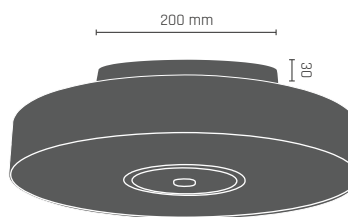

RZUT BOCZNY