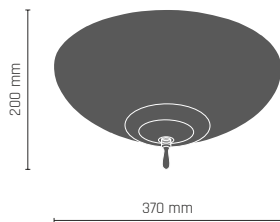

ONYX plafon

3 x LED 9W E27 230V

- **8776** - kryształ/mosiądz połysk + mat
- **8777** - kryształ/patyna połysk
- **8778** - kryształ/patyna mat

- **8779** - opal/mosiądz połysk + mat
- **8780** - opal/patyna połysk
- **8781** - opal/patyna mat