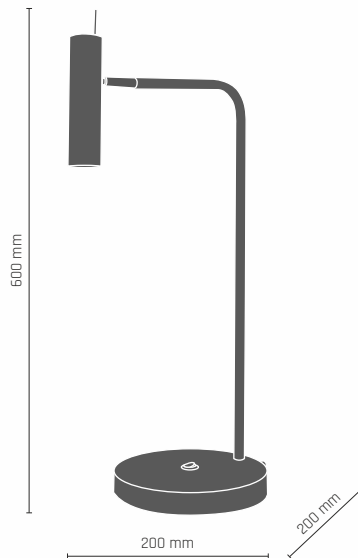

AMOS reflektor

1 x LED MR11 35mm 4W 230V GU10

■ ■ 8930 - czarny/mosiądz połysk

■ ■ 8931 - biały/mosiądz połysk

200 mm

200 mm

AMOS lampa gabinetowa

1 x LED MR11 35mm 4W 230V GU10

■ ■ 8909 - czarny/mosiądz połysk

■ ■ 8907 - biały/mosiądz połysk