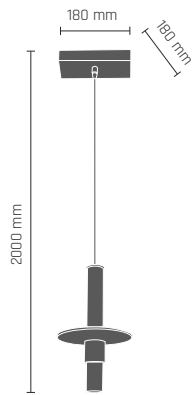

ALVITO lampa wisząca 1 pł.

1 x LED MR11 35mm 4W 230V GU10

■ ■ **8146** - czarny/mosiądz połysk

■ ■ **8147** - biały/mosiądz połysk

ALVITO lampa wisząca 2 pł.

2 x LED MR11 35mm 4W 230V GU10

■ ■ **8148** - czarny/mosiądz połysk

■ ■ **8149** - biały/mosiądz połysk

ALVITO lampa wisząca 3 pł.

3 x LED MR11 35mm 4W 230V GU10

■ ■ **8150** - czarny/mosiądz połysk

■ ■ **8151** - biały/mosiądz połysk

ALVITO lampa wisząca 5 pł.

5 x LED MR11 35mm 4W 230V GU10

■ ■ **8152** - czarny/mosiądz połysk

■ ■ **8153** - biały/mosiądz połysk

8148

ALVITO