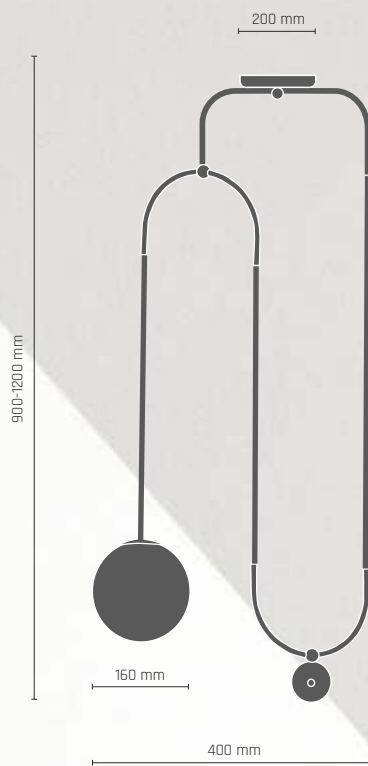

BALOS lampa wisząca 2 pt.

2 x LED 7W E14 230V

-  **8166** - czarny/mosiądz połysk
-  **8167** - biały/mosiądz połysk

BALOS lampa wisząca 2 pt.

2 x LED 7W E14 230V

-  **8168** - czarny/mosiądz połysk
-  **8169** - biały/mosiądz połysk