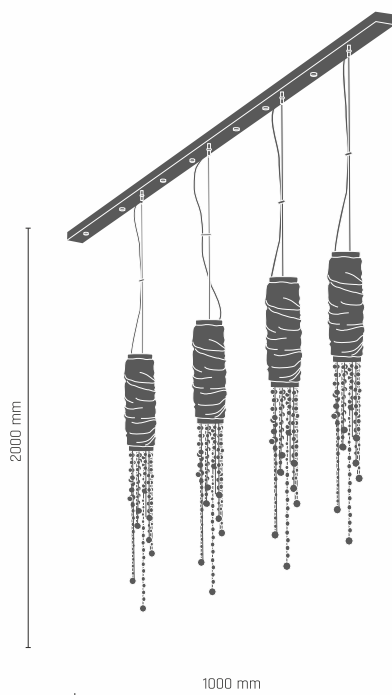

2 x LED PAR16 8W 230V GU10

-  **8831** - mosiądz połysk
-  **8832** - chrom

TUBO lampa wisząca 3 pł.

3 x LED PAR16 8W 230V GU10

-  **8833** - mosiądz połysk
-  **8834** - chrom

TUBO lampa wisząca 4 pł.

4 x LED PAR16 8W 230V GU10