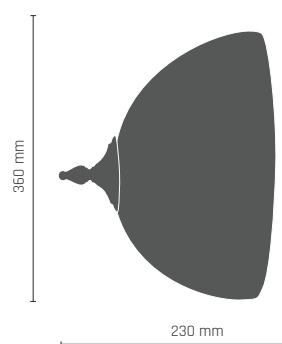

- 8205 - patyna mat
- 8204 - patyna połysk

CORDOBA II kinkiet 2 pł.

2 x LED 9W E27 230V

- 8207 - patyna mat
- 8206 - patyna połysk

CORDOBA II plafon

3 x LED 9W E27 230V

- 8867 - patyna mat
- 8866 - patyna połysk