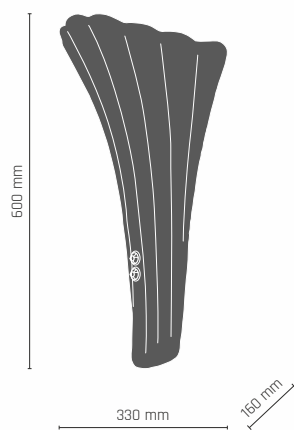

PETALO kinkiet

1 x LED 9W E27 230V

- **8797** - mosiądz połysk/złoty klosz
- **8798** - patyna mat/złoty klosz
- **8799** - chrom/srebrny klosz

PETALO kinkiet

1 x LED 9W E27 230V

- **8800** - mosiądz połysk/złoty klosz
- **8801** - patyna mat/złoty klosz
- **8802** - chrom/srebrny klosz