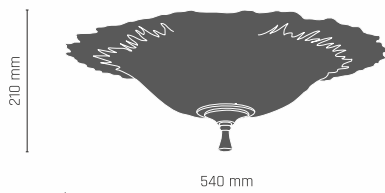

 **8803** - mosiądz połysk

 **8805** - patyna połysk

 **8804** - patyna mat

8810

PLAFON II

3 x LED 9W E27 230V

8807 - mosiądz połysk

8809 - patyna połysk