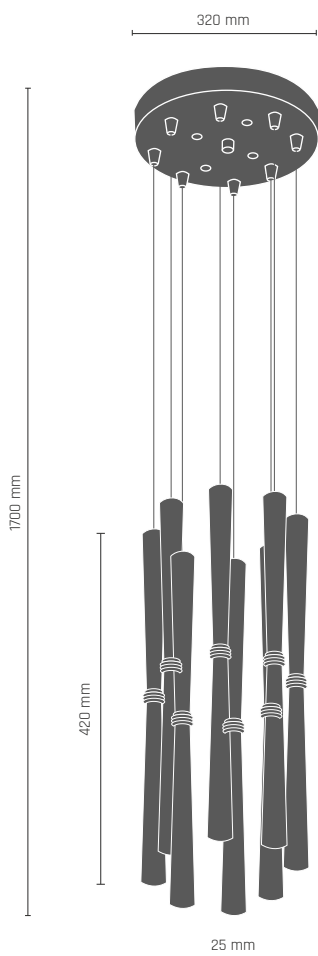

Lino lampa zwieszana 8 pł.

8 x LED 3W 230V G9

8853 - czarny/mosiądz połysk/patyna mat

8854 - czarny/mosiądz połysk