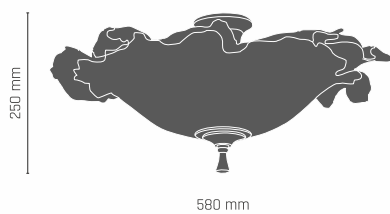

PLAFON I

3 x LED 9W E27 230V

8803 - mosiądz połysk

8805 - patyna połysk

8804 - patyna mat