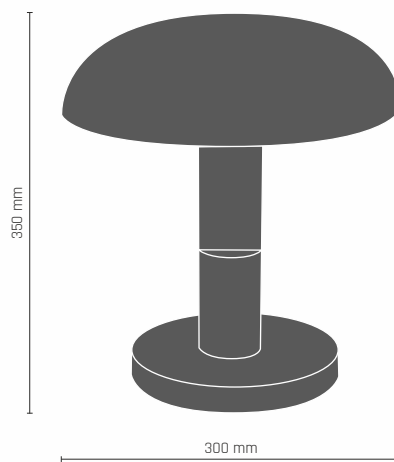

FUNGO lampa gabinetowa

1 x LED 9W E27 230V

- **8291** - czarny/mosiądz połysk
- **8292** - biały/mosiądz połysk