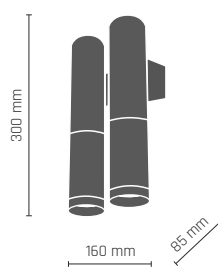

KAVOS kinkiet 2 pł.

2 x LED PAR16 8W 230V GU10

- **8360** - czarny/mosiądz połysk
- **8361** - biały/mosiądz połysk
- **8806** - czarny/chrom
- **8910** - biały/chrom