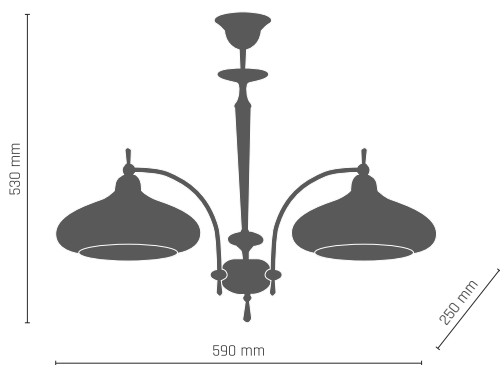

8948

AGAT lampa wisząca 3 pł.

3 x LED 7W E14 230V

-  **8946** - mosiądz połysk + mat
-  **8947** - patyna mat
-  **8948** - patyna połysk

530 mm

530 mm

AGAT

AGAT ampla

AGAT lampa wisząca 1 pł.

1 x LED 9W E27 230V

-  **8952** - mosiądz połysk + mat
-  **8953** - patyna mat
-  **8954** - patyna połysk

AGAT lampa wisząca 2 pł.

2 x LED 9W E27 230V

-  **8955** - mosiądz połysk + mat
-  **8956** - patyna mat
-  **8957** - patyna połysk