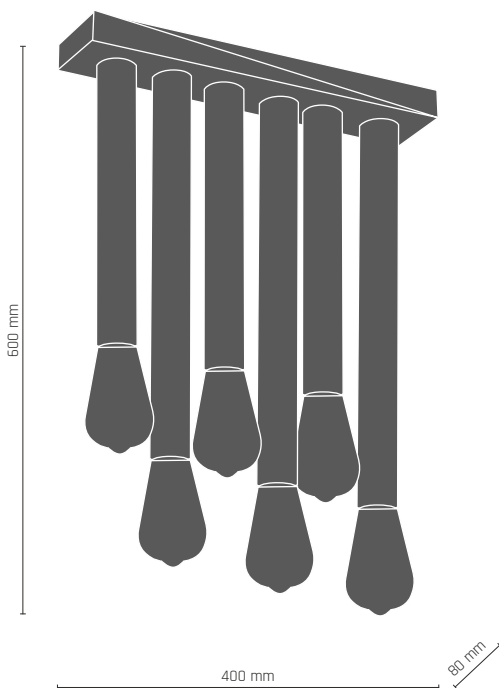

8353

8351

LAGOS plafon 2 pt.
2 x LED 4W E27 230V

8351 - mosiądz połysk

LAGOS plafon 1 pt.
1 x LED 4W E27 230V

8350 - mosiądz połysk

LAGOS plafon 2 pt.
2 x LED 4W E27 230V

8352 - mosiądz połysk