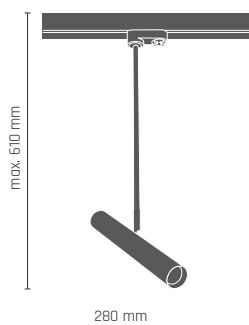

AKADI reflektor pod szynoprzewód II

1 x LED MR11 35mm 4W 230V GU10

■ ■ 8881 - czarny/mosiądz połysk

■ ■ 8882 - biały/mosiądz połysk