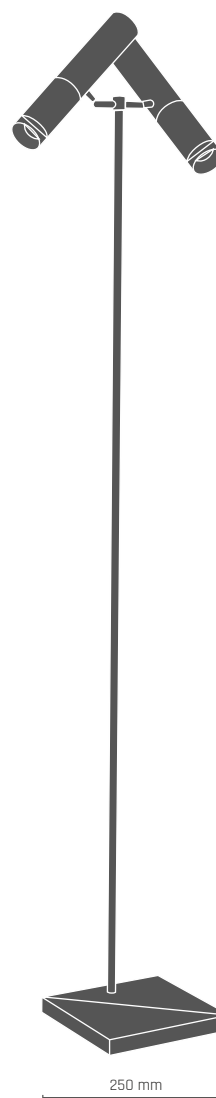

KAVOS lampa podłogowa

2 x LED PAR16 8W 230V GU10

- **8378** - czarny/mosiądz połysk
- **8379** - biały/mosiądz połysk
- **8864** - czarny/chrom
- **8865** - biały/chrom

1780 mm