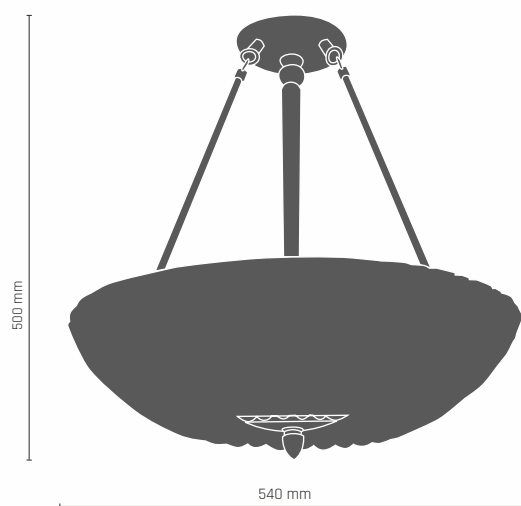

 **8228** - patyna mat

DEFEZA

DIAMANTE

8229

8235

8230

DIAMANTE

DIAMANTE ampla ϕ 540 mm