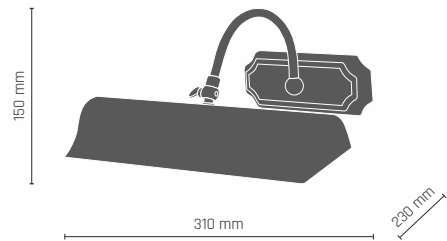

EMA lampa zwieszana 4 pł.

4 x LED 7W 230V E14

 **8941** - biały/mosiądz połysk

 **8942** - biały/mosiądz mat

| 8285

8282

EXPO M obrazówka
2 x LED 7W E14 230V

-  **8284** - mosiądz połysk
-  **8283** - patyna mat
-  **8282** - patyna połysk