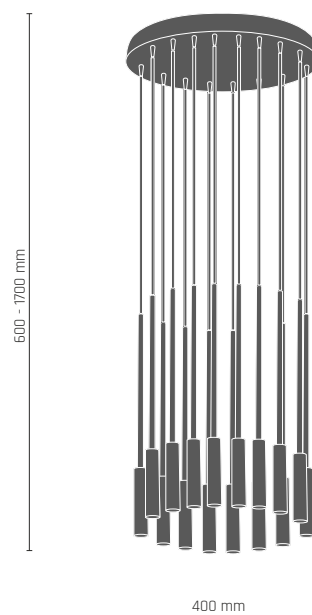

27 x LED 3W 230V G9

■ ■ 8347 - czarny/mosiądz połysk

■ ■ 8926 - biały/mosiądz połysk

LARA lampa wisząca 35 pł.

35 x LED 3W 230V G9

■ ■ 8348 - czarny/mosiądz połysk

■ ■ 8927 - biały/mosiądz połysk

8938