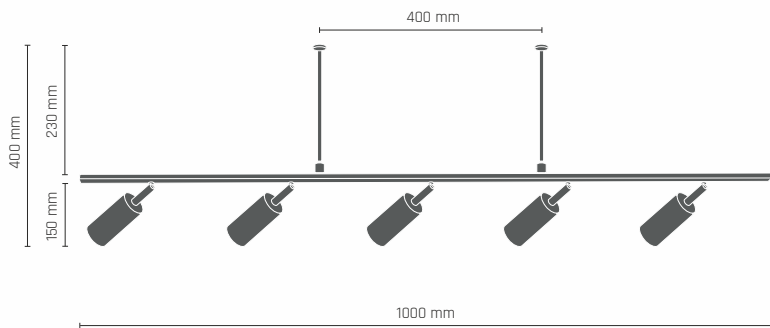

HUSA plafon 5 pł.

5 x LED MR11 35mm 4W 230V GU10

- **8339** - czarny/mosiądz połysk
- **8340** - biały/mosiądz połysk

HUSA plafon 3 pł.

3 x LED MR11 35mm 4W 230V GU10

- **8335** - czarny/mosiądz połysk
- **8336** - biały/mosiądz połysk

HUSA plafon 4 pł.

4 x LED MR11 35mm 4W 230V GU10

- **8337** - czarny/mosiądz połysk
- **8338** - biały/mosiądz połysk

HUSA plafon 6 pł.

6 x LED MR11 35mm 4W 230V GU10

- **8341** - czarny/mosiądz połysk
- **8342** - biały/mosiądz połysk

HUSA plafon 8 pł.

8 x LED MR11 35mm 4W 230V GU10

- **8343** - czarny/mosiądz połysk
- **8344** - biały/mosiądz połysk