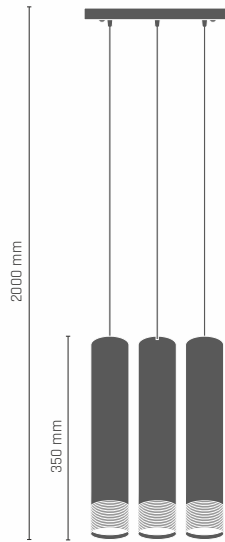

EIDO lampa wisząca 3 pł.

3 x LED PAR16 8W 230V GU10

- **8260** - czarny/patyna
- **8261** - biały/patyna