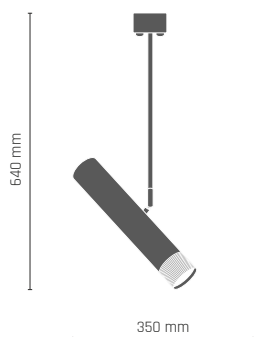

1 x LED PAR16 8W 230V GU10

-  **8276** - czarny/patyna
-  **8277** - biały/patyna

EIDO reflektor pod szynoprzewód

1 x LED PAR16 8W 230V GU10

-  **8274** - czarny/patyna
-  **8275** - biały/patyna

EIDO reflektor 1 pł.