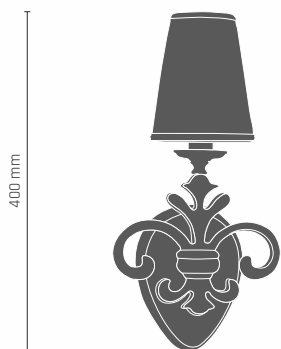

FARO lampa wisząca 1 pł.
1 x LED 3W 230V G9

 **8289** - mosiądz połysk

FARO lampa wisząca 1 pł.
1 x LED 3W 230V G9

 **8290** - mosiądz połysk

8293

FIOCCO

8299

8295