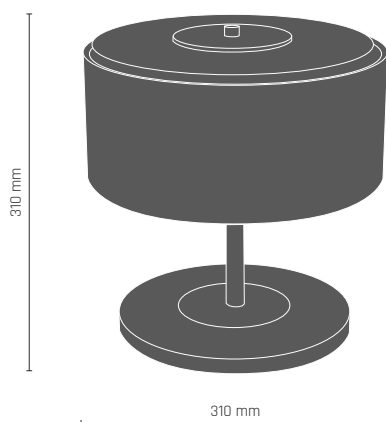

| 8253

| 8255

8249

8249

ELIA lampa gabinetowa 1 pł.

1 x LED 9W E27 230V

 **8249** - mosiądz połysk/czarny abażur

8942