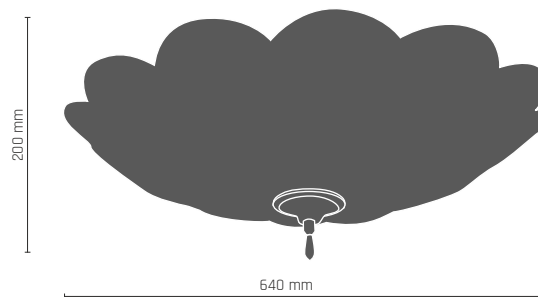

PLAFON IX
3 x LED 9W E27 230V

8817 - mosiądz połysk