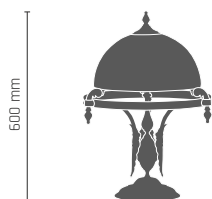

CORDOBA I lampa wisząca 3 pł. z amplą
5 x LED 9W E27 230V + 3 x LED 7W E14 230V

- 8189 - patyna mat
- 8188 - patyna połysk

400 mm

280 mm

CORDOBA I lampa nocna
1 x LED 9W E27 230V

- 8193 - patyna mat
- 8192 - patyna połysk