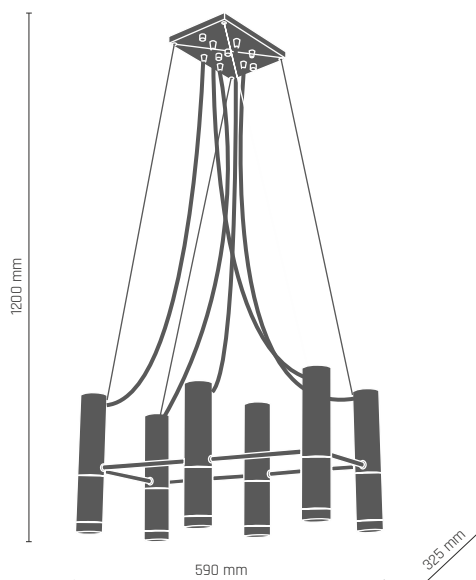

-  **8868** - czarny/mosiądz połysk
-  **8869** - biały/mosiądz połysk
-  **8870** - czarny/chrom
-  **8971** - biały/chrom

8919

KAVOS lampa wisząca 4 pł.

4 x LED PAR16 8W 230V GU10

-  **8368** - czarny/mosiądz połysk
-  **8369** - biały/mosiądz połysk
-  **8916** - czarny/chrom
-  **8917** - biały/chrom