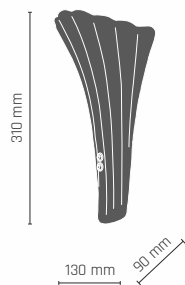

PETALO kinkiet

1 x LED 7W E14 230V

- **8794** - mosiądz połysk/złoty klosz
- **8795** - patyna mat/złoty klosz
- **8796** - chrom/srebrny klosz