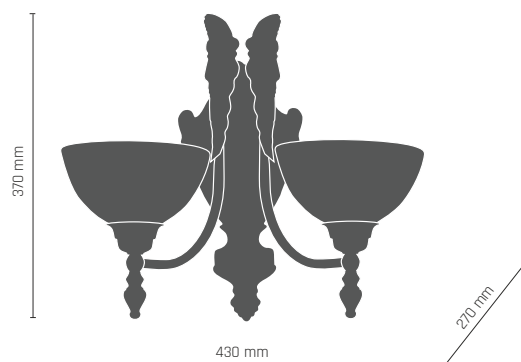

CORDOBA II kinkiet 2 pł.

2 x LED 9W E27 230V

- 8207 - patyna mat
- 8206 - patyna połysk