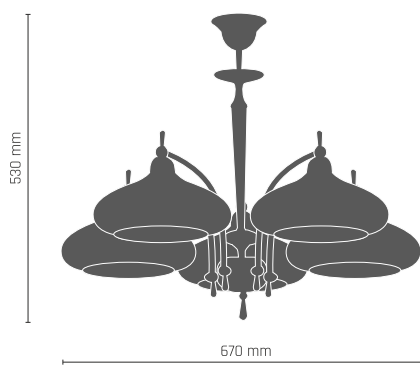

AGAT lampa wisząca 1 pł.

1 x LED 9W E27 230V

-  **8952** - mosiądz połysk + mat
-  **8953** - patyna mat
-  **8954** - patyna połysk

AGAT lampa wisząca 2 pł.

2 x LED 9W E27 230V

-  **8955** - mosiądz połysk + mat
-  **8956** - patyna mat
-  **8957** - patyna połysk