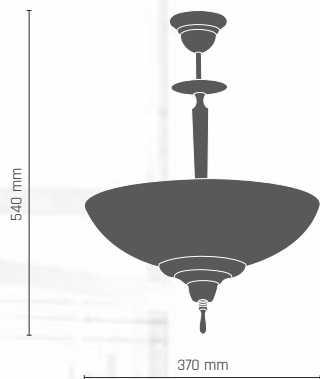

ONYX ampla

1 x LED 9W E27 230V

- **8734** - kryształ/mosiądz połysk + mat
- **8735** - kryształ/patyna połysk
- **8736** - kryształ/patyna mat
- **8737** - opal/mosiądz połysk + mat
- **8738** - opal/patyna połysk
- **8739** - opal/patyna mat