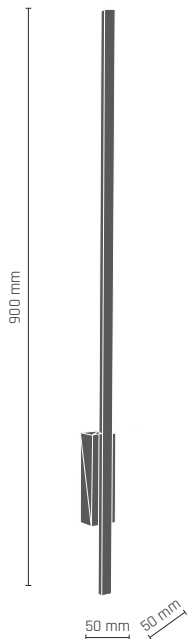

8241

8245

EBORA

EBORA lampa wisząca

Taśma LED SMD 2835-300 I 5,8W 490lm/m 3000K

-  **8247** - czarny/mosiądz mat
-  **8248** - biały/mosiądz mat

EBORA kinkiet 1 pł.

Taśma LED SMD 2835-300 I 3,8W 326lm/m 3000K