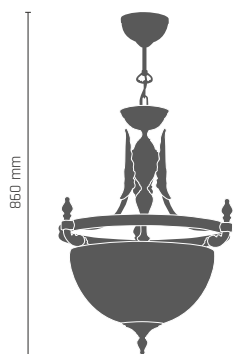

CORDOBA I

860 mm

430 mm

CORDOBA I ampla
3 x LED 9W E27 230V

- 8185 - patyna mat
- 8184 - patyna połysk

370 mm

430 mm

CORDOBA I plafon
3 x LED 7W E14 230V