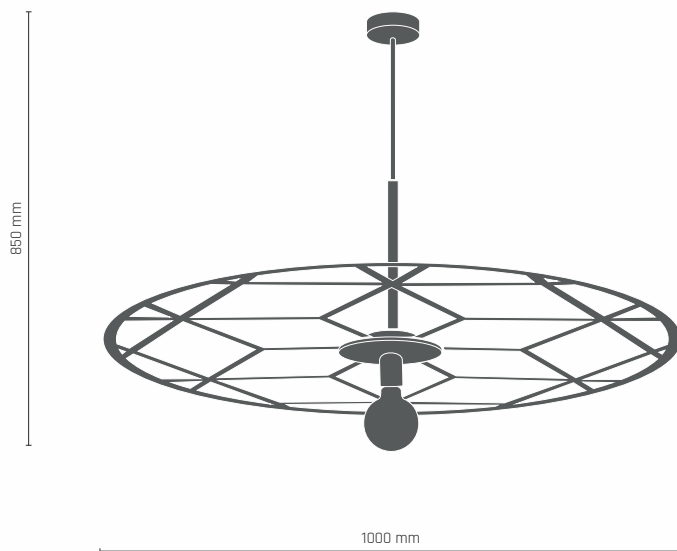

FIOCCO

8291

FUNGO lampa gabinetowa

1 x LED 9W E27 230V

-  **8291** - czarny/mosiądz połysk
-  **8292** - biały/mosiądz połysk

| 8292

FUNGO

GAITO