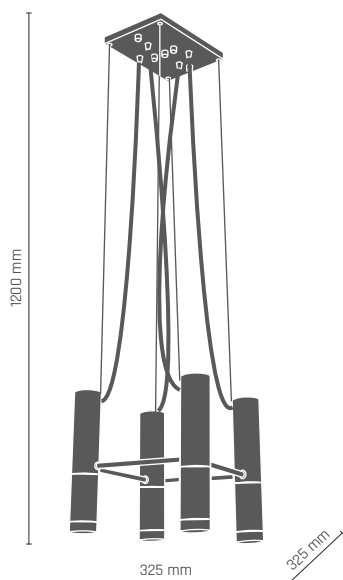

KAVOS lampa wisząca 4 pł.

4 x LED PAR16 8W 230V GU10

- **8368** - czarny/mosiądz połysk
- **8369** - biały/mosiądz połysk
- **8916** - czarny/chrom
- **8917** - biały/chrom