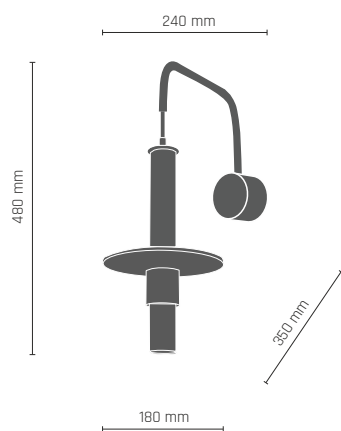

ALVITO kinkiet 1 pł.

1 x LED MR11 35mm 4W 230V GU10

- **8928** - czarny/mosiądz połysk
- **8929** - biały/mosiądz połysk