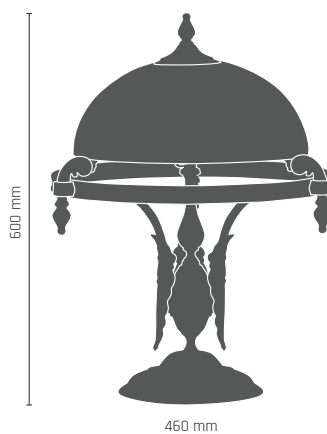

600 mm

460 mm

CORDOBA II lampa gabinetowa
1 x LED 9W E27 230V

- **8209** - patyna mat
- **8208** - patyna połysk