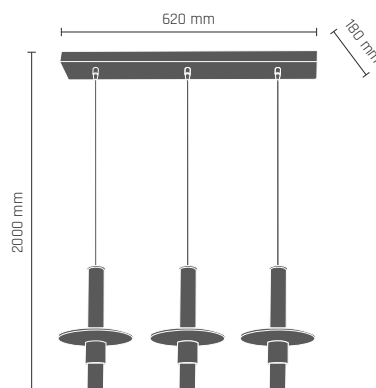

ALVITO lampa wisząca 2 pł.

2 x LED MR11 35mm 4W 230V GU10

■ ■ **8148** - czarny/mosiądz połysk

■ ■ **8149** - biały/mosiądz połysk

ALVITO lampa wisząca 3 pł.

3 x LED MR11 35mm 4W 230V GU10

■ ■ **8150** - czarny/mosiądz połysk

■ ■ **8151** - biały/mosiądz połysk