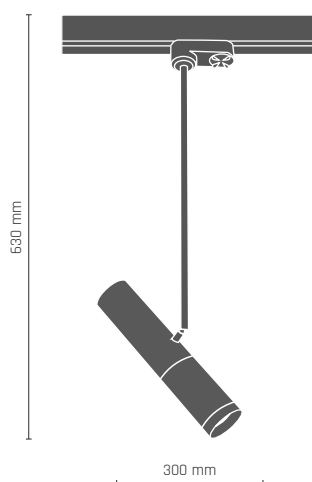

1780 mm

250 mm

KAVOS lampa wisząca 1 pł.
1 x LED PAR16 8W 230V GU10

-  **8362** - czarny/mosiądz połysk
-  **8363** - biały/mosiądz połysk
-  **8911** - czarny/chrom
-  **8912** - biały/chrom

KAVOS reflektor pod szynoprzewód
1 x LED PAR16 8W 230V GU10