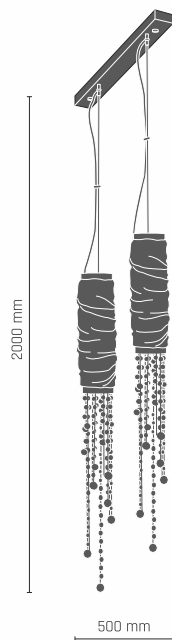

TUBO plafon

1 x LED PAR16 8W 230V GU10

8827 - mosiądz potysk

8828 - chrom

TUBO lampa wisząca 1 pł.

1 x LED PAR16 8W 230V GU10

-  **8829** - mosiądz połysk
-  **8830** - chrom

TUBO lampa wisząca 2 pł.