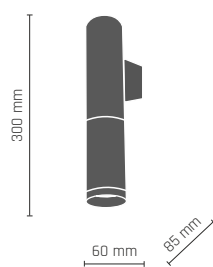

HUSA plafon 8 pł.

8 x LED MR11 35mm 4W 230V GU10

-  **8343** - czarny/mosiądz połysk
-  **8344** - biały/mosiądz połysk

8339

| 8372

KAVOS

8360

KAVOS kinkiet 1 pł.