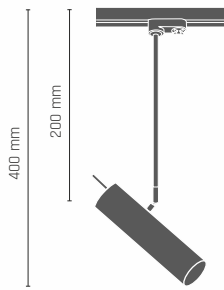

190 mm

AMOS reflektor pod szynoprzewód

1 x LED MR11 35mm 4W 230V GU10

■ ■ 8144 - czarny/mosiądz połysk

■ ■ 8145 - biały/mosiądz połysk