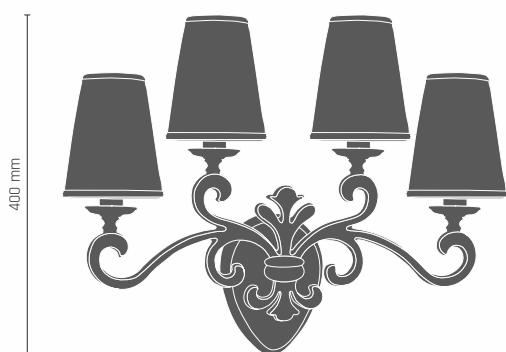

FIOCCO kinkiet 1 pł.

1 x LED 7W E14 230V

8293 - mosiądz połysk

8294 - patyna mat

FIOCCO kinkiet 2 pł.

2 x LED 7W E14 230V

8295 - mosiądz połysk

8296 - patyna mat