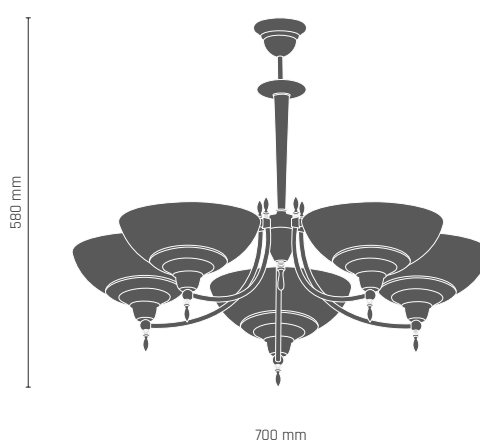

ONYX lampa wisząca 5 pt.

5 x LED 9W E27 230V

- **8770** - kryształ/mosiądz połysk + mat
- **8771** - kryształ/patyna połysk
- **8772** - kryształ/patyna mat

- **8773** - opal/mosiądz połysk + mat
- **8774** - opal/patyna połysk
- **8775** - opal/patyna mat