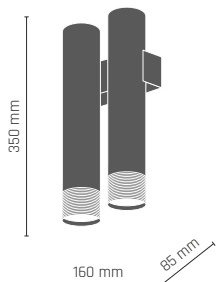

1 x LED PAR16 8W 230V GU10

-  **8266** - czarny/patyna
-  **8267** - biały/patyna

EIDO kinkiet 1 pł.

1 x LED PAR16 8W 230V GU10

■ ■ 8268 - czarny/patyna

■ ■ 8269 - biały/patyna

EIDO kinkiet 2 pł.

2 x LED PAR16 8W 230V GU10