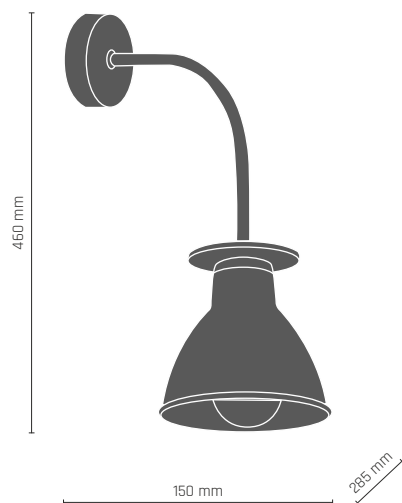

1 x LED 4W E27 230V

 **8301** - czarny/mosiądz połysk

 **8302** - biały/mosiądz połysk

8301

8304

8303

GAJA kinkiet 1 pł.

1 x LED 9W E27 230V