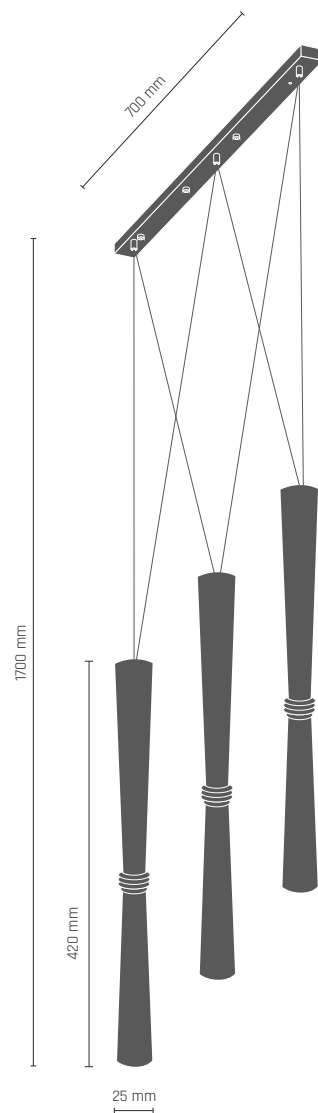

LILOSA ampla
3 x LED 7W E14 230V

-  **8936** - mosiądz połysk
-  **8940** - chrom

LILOSA listwa 12 pł.
12 x LED 7W E14 230V

-  **8695** - mosiądz połysk
-  **8696** - chrom

8860

LINO

Lampa zwieszana 1 pł.
1 x LED 3W 230V G9