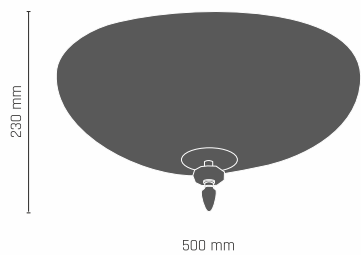

MODENA

8708

MODENA plafon mały

3 x LED 9W E27 230V

 **8712** - mosiądz połysk/złoty klosz

 **8713** - chrom/srebrny klosz

MODENA plafon duży

3 x LED 9W E27 230V