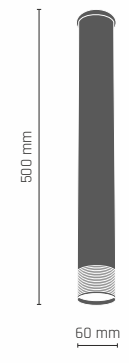

EIDO plafon II

1 x LED PAR16 8W 230V GU10

- **8252** - czarny/patyna
- **8253** - biały/patyna