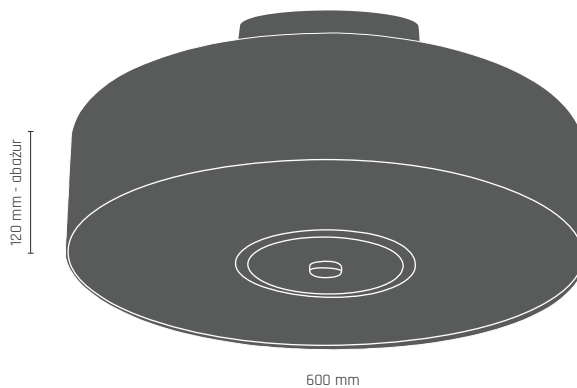

NABO plafon ϕ 600 mm

6 x LED 9W E27 230V

■ 8718 - czarny

■ 8719 - biały