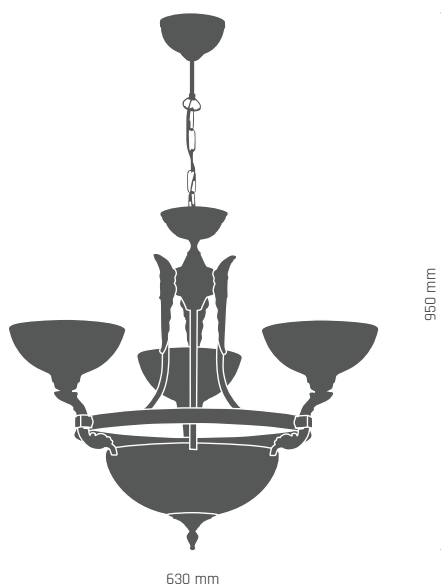

CORDOBA I lampa podłogowa
1 x LED 9W E27 230V

- 8201 - patyna mat
- 8200 - patyna połysk

8198

8196

CORDOBA I

8216

CORDOBA II

CORDOBA II lampa wisząca 12 pł. z ampla
12 x LED 9W E27 230V + 3 x LED 7W E14 230V

- 8221 - patyna mat
- 8222 - patyna połysk

8220

CORDOBA II ampla

3 x LED 9W E27 230V

- 8203 - patyna mat
- 8202 - patyna połysk

CORDOBA II lampa wisząca 3 pł. z amplą

3 x LED 9W E27 230V+ 3 x LED 7W E14 230V

- 8215 - patyna mat
- 8214 - patyna połysk

CORDOBA II lampa wisząca 5 pł. z amplą

5 x LED 9W E27 230V + 3 x LED 7W E14 230V

- 8217 - patyna mat
- 8216 - patyna połysk

CORDOBA II kinkiet 1 pł.

1 x LED 9W E27 230V