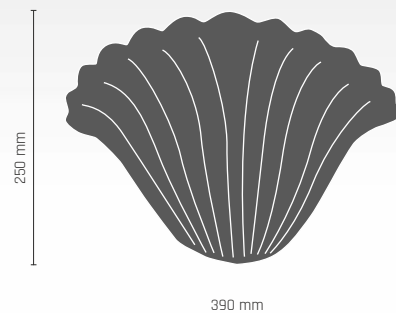

BACELO kinkiet

1 x LED 9W E27 230V

8160 - mosiądz połysk/złoty klosz

8161 - chrom/srebrny klosz