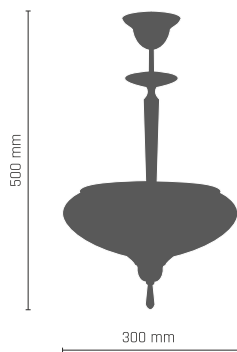

S

SAITO.....	177
------------	-----

T

TUBO.....	181
-----------	-----

V

VAI.....	185
----------	-----

8902

| 8958

8948

AGAT lampa wisząca 3 pł.

3 x LED 7W E14 230V

-  **8946** - mosiądz połysk + mat
-  **8947** - patyna mat
-  **8948** - patyna połysk

530 mm

530 mm

AGAT

AGAT ampla