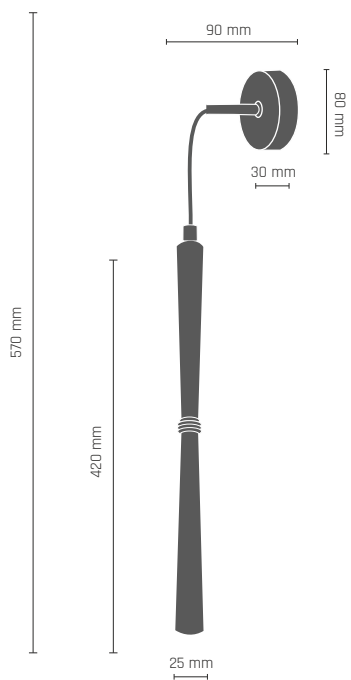

LINO kinkiet 1 pł.

1 x LED 3W 230V G9

8859 - czarny/mosiądz połysk/patyna mat

8860 - czarny/mosiądz połysk