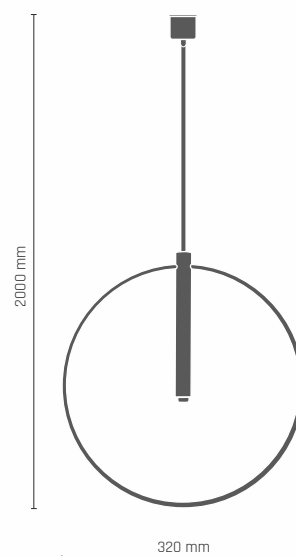

FARO lampa wisząca 1 pł.
1 x LED 3W 230V G9

8290 - mosiądz połysk