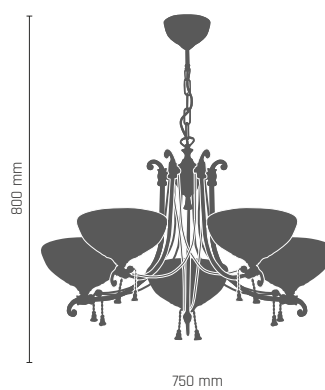

GRANADA lampa wisząca 5 pł.

5 x LED 9W E27 230V

- **8316** - patyna mat
- **8315** - patyna połysk