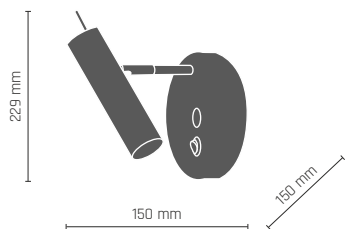

AMOS kinkiet 1 pł.

1 x LED MR11 35mm 4W 230V GU10

■ ■ **8905** - czarny/mosiądz połysk

■ ■ **8906** - biały/mosiądz połysk