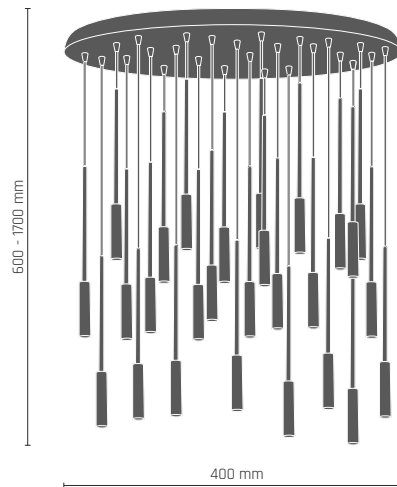

22 mm

LARA lampa wisząca 1 pł.

1 x LED 3W 230V G9

■ ■ 8346 - czarny/mosiądz połysk

■ ■ 8925 - biały/mosiądz połysk

LARA lampa wisząca 27 pł.

27 x LED 3W 230V G9

■ ■ 8347 - czarny/mosiądz połysk

■ ■ 8926 - biały/mosiądz połysk