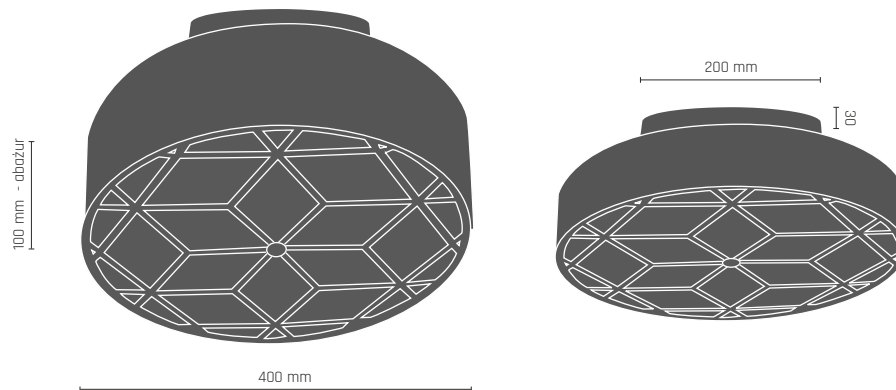

8724

NARIA

NARIA lampa wisząca 6 pł. + LED

6 x LED PAR16 8W 230V GU10 + listwa LED LLE FLEX G28x4800 24W 1800lm/ml I max. 50W

 **8724** - czarny/mosiądz połysk

 **8725** - biały/mosiądz połysk

| 8732

8728