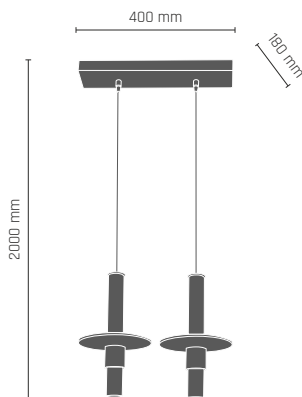

8861

ALVITO

8148

ALVITO lampa wisząca 1 pł.

1 x LED MR11 35mm 4W 230V GU10

■ ■ **8146** - czarny/mosiądz połysk

■ ■ **8147** - biały/mosiądz połysk

ALVITO lampa wisząca 2 pł.