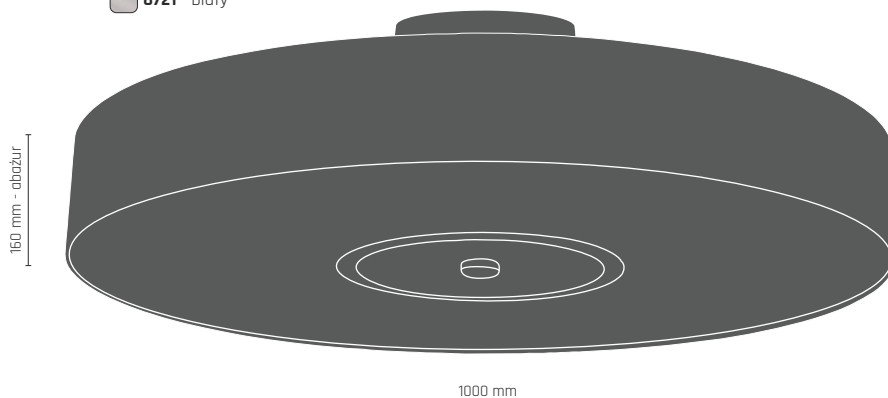

NABO plafon ϕ 1000 mm

10 x LED 9W E27 230V

■ 8722 - czarny

■ 8723 - biały