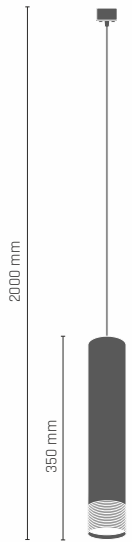

3 x taśma LED SMD 2835-300 I 3,8W 326lm/m 3000K

-  **8245** - czarny/mosiądz mat
-  **8246** - biały/mosiądz mat

8266

| 8262

EIDO lampa wisząca 1 pł.

1 x LED PAR16 8W 230V GU10

- 8256** - czarny/patyna
- 8257** - biały/patyna