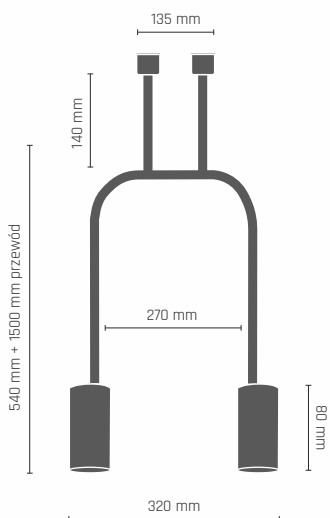

-  **8835** - mosiądz połysk
-  **8836** - chrom

TUBO lampa wisząca 5 pł.

5 x LED PAR16 8W 230V GU10

-  **8837** - mosiądz połysk
-  **8838** - chrom

8839

8841

VAI lampa wisząca 2 pł.

2 x LED MR11 35mm 4W 230V Gu10