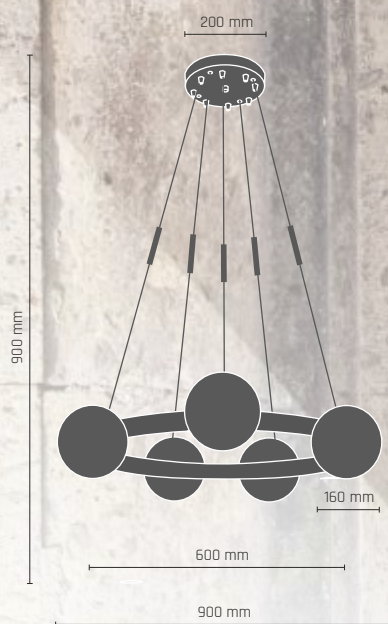

3 x LED 9W E27 230V

 **8156** - mosiądz połysk/złoty klosz

 **8157** - chrom/srebrny klosz

BACELO kinkiet

1 x LED 9W E27 230V

 **8160** - mosiądz połysk/złoty klosz

 **8161** - chrom/srebrny klosz

8845