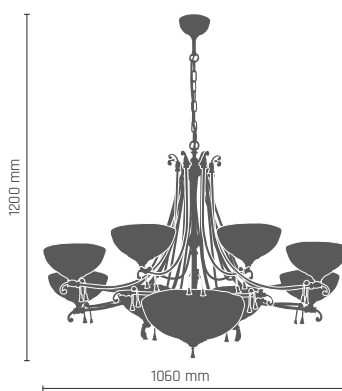

GRANADA lampa wisząca 8 pł. z ampłą

11 x LED 9W E27 230V

- 8320 - patyna mat
- 8319 - patyna połysk