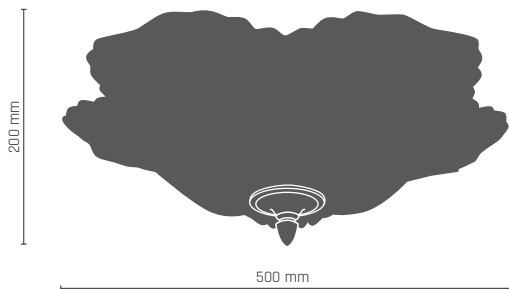

8813

8816

8815

PLAFON VII

3 x LED 9W E27 230V

 **8815** - mosiądz połysk

PLAFON IV
3 x LED 9W E27 230V

 **8812** - mosiądz połysk