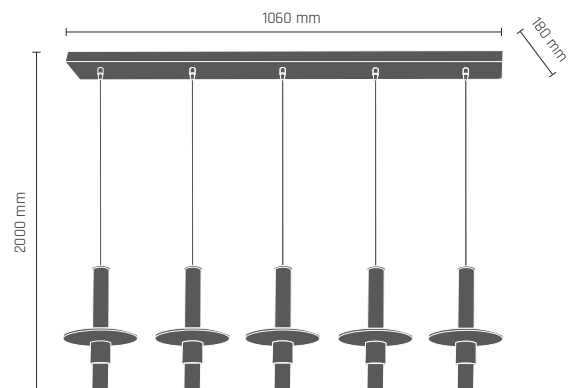

2 x LED MR11 35mm 4W 230V GU10

■ ■ **8148** - czarny/mosiądz połysk

■ ■ **8149** - biały/mosiądz połysk

ALVITO lampa wisząca 3 pł.

3 x LED MR11 35mm 4W 230V GU10

■ ■ **8150** - czarny/mosiądz połysk

■ ■ **8151** - biały/mosiądz połysk