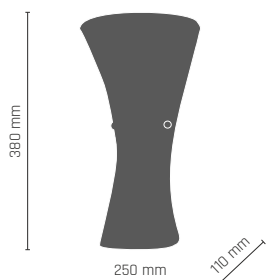

750 mm

BUTTON plafon ϕ 750 mm

9 x LED 9W E27 230V

 **8178** - mosiądz połysk/złoty klosz

 **8179** - chrom/srebrny klosz

600 mm

BUTTON plafon ϕ 600 mm

5 x LED 9W E27 230V

 **8180** - mosiądz połysk/złoty klosz

 **8181** - chrom/srebrny klosz

450 mm

BUTTON plafon ϕ 450 mm

3 x LED 9W E27 230V

 **8182** - mosiądz połysk/złoty klosz

 **8183** - chrom/srebrny klosz

BUTTON kinkiet