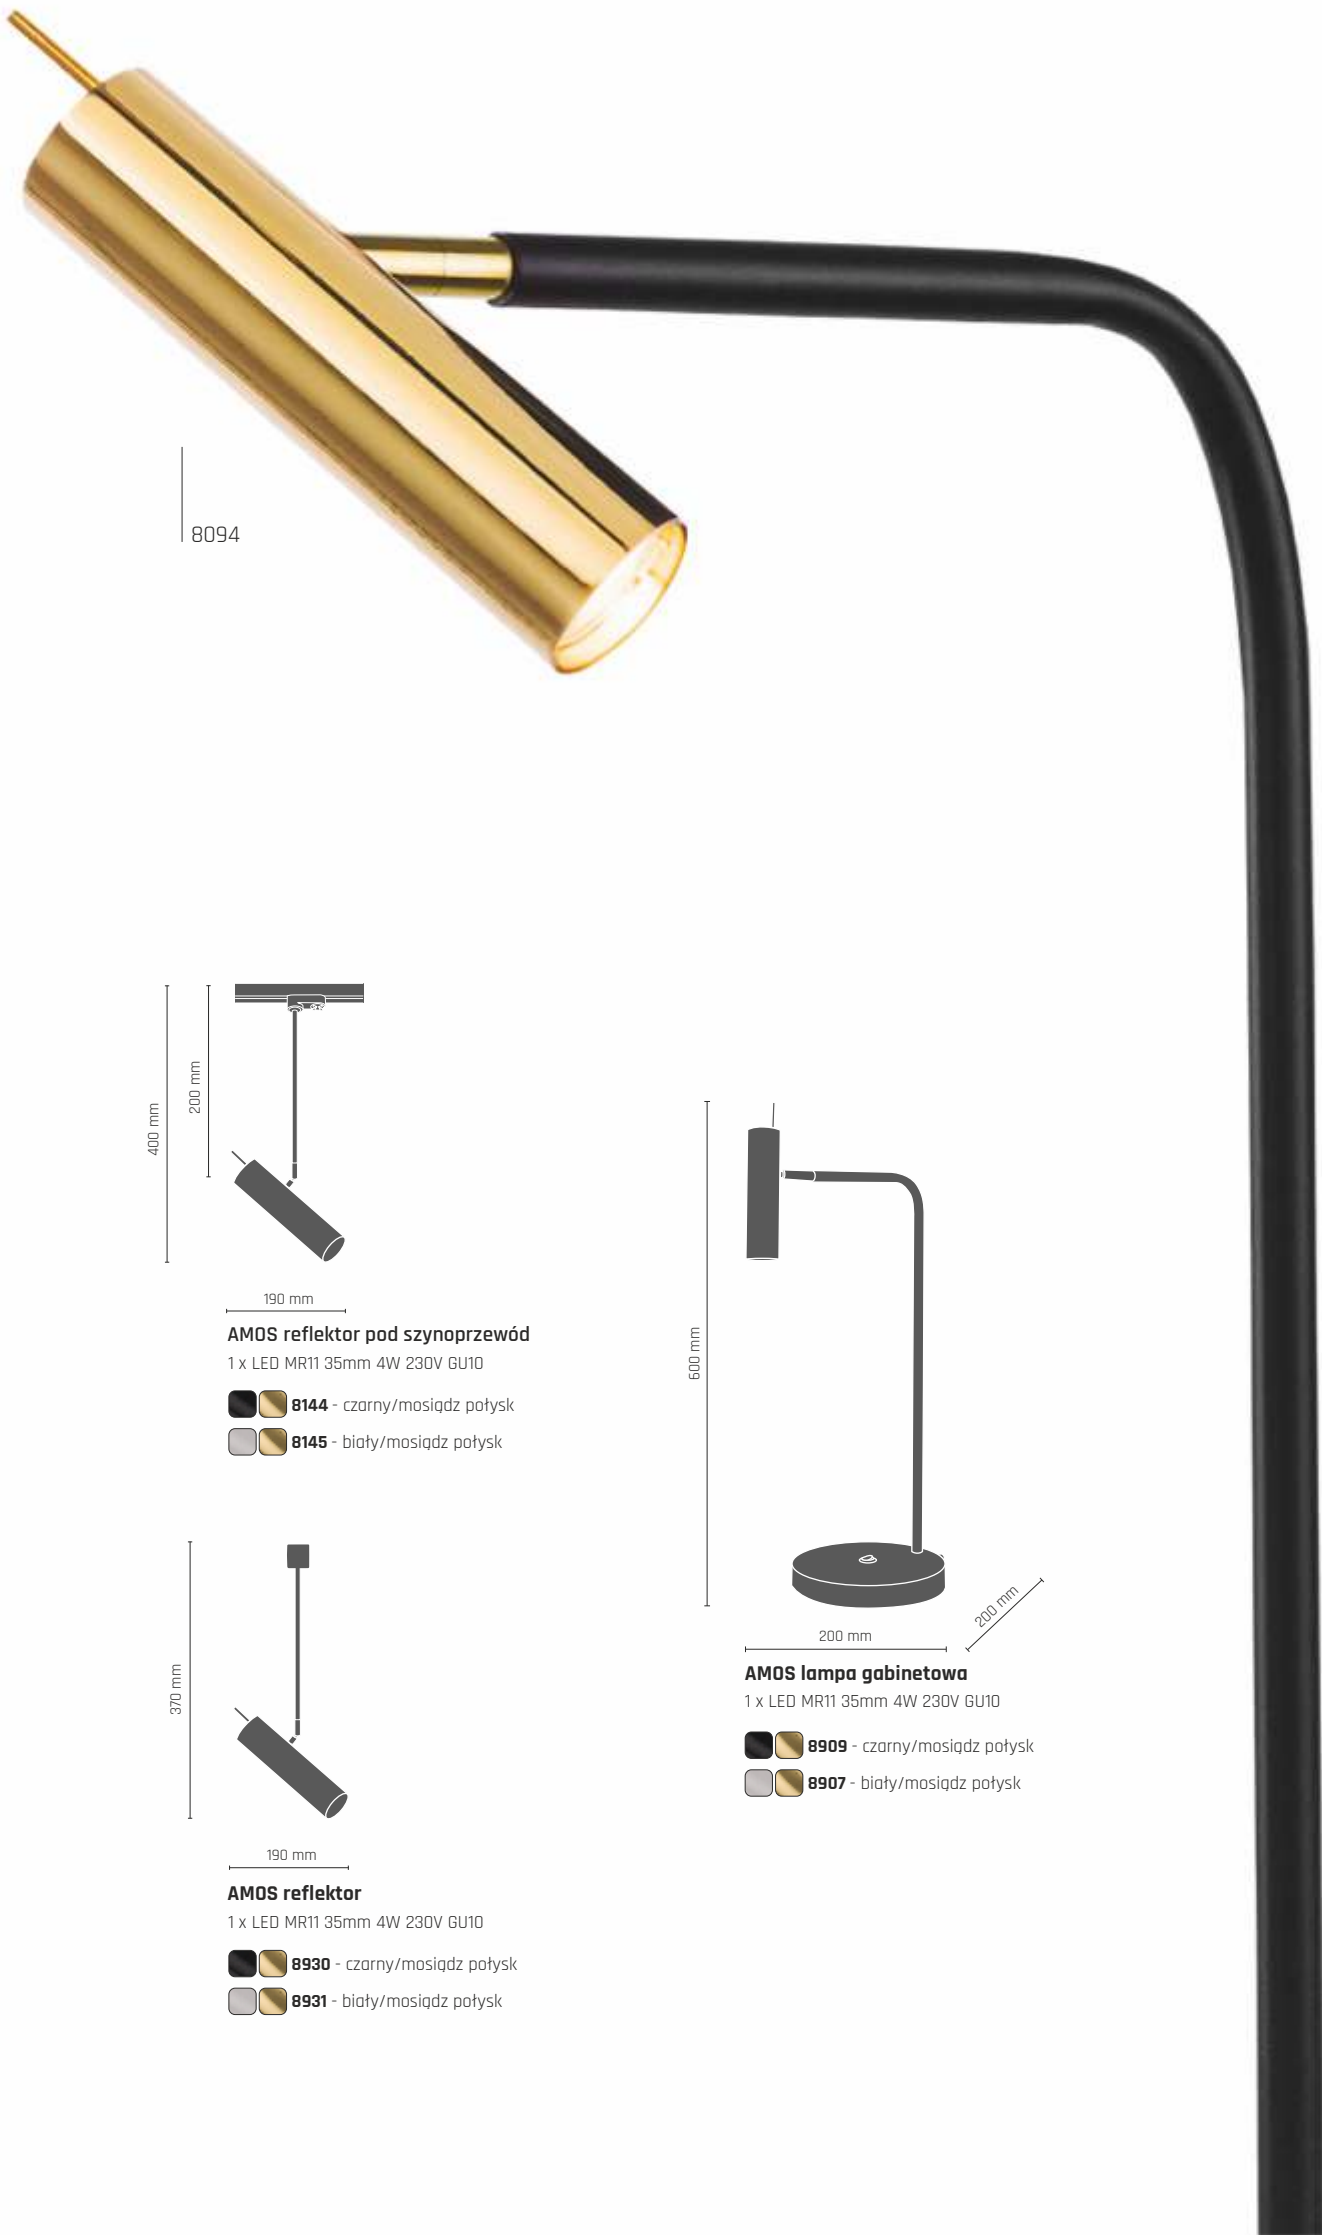

8094

190 mm

AMOS reflektor pod szynoprzewód

1 x LED MR11 35mm 4W 230V GU10

■ ■ 8144 - czarny/mosiądz połysk

■ ■ 8145 - biały/mosiądz połysk

190 mm

AMOS reflektor

1 x LED MR11 35mm 4W 230V GU10

■ ■ 8930 - czarny/mosiądz połysk

■ ■ 8931 - biały/mosiądz połysk

200 mm

200 mm

AMOS lampa gabinetowa

1 x LED MR11 35mm 4W 230V GU10

■ ■ 8909 - czarny/mosiądz połysk

■ ■ 8907 - biały/mosiądz połysk