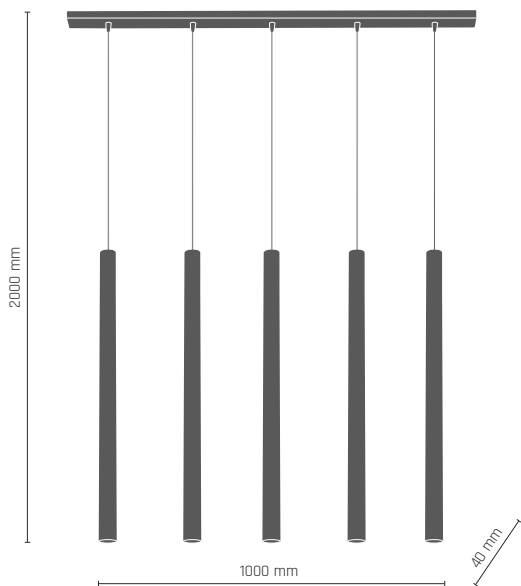

1 x LED MR11 35mm 4W 230V GU10

-  **8883** - czarny/mosiądz połysk
-  **8884** - biały/mosiądz połysk

AKADI lampa wisząca 3 pł.

3 x LED MR11 35mm 4W 230V GU10

-  **8885** - czarny/mosiądz połysk
-  **8886** - biały/mosiądz połysk