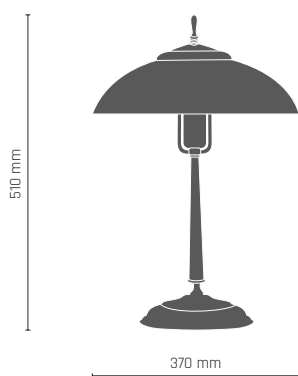

ONYX lampa gabinetowa

1 x LED 9W E27 230V

- **8746** - kryształ/mosiądz połysk + mat
- **8747** - kryształ/patyna połysk
- **8748** - kryształ/patyna mat

- **8749** - opal/mosiądz połysk + mat
- **8750** - opal/patyna połysk
- **8751** - opal/patyna mat