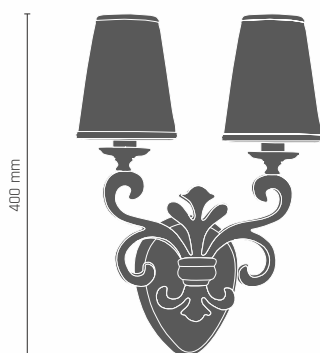

FIOCCO kinkiet 2 pł.

2 x LED 7W E14 230V

8295 - mosiądz połysk

8296 - patyna mat