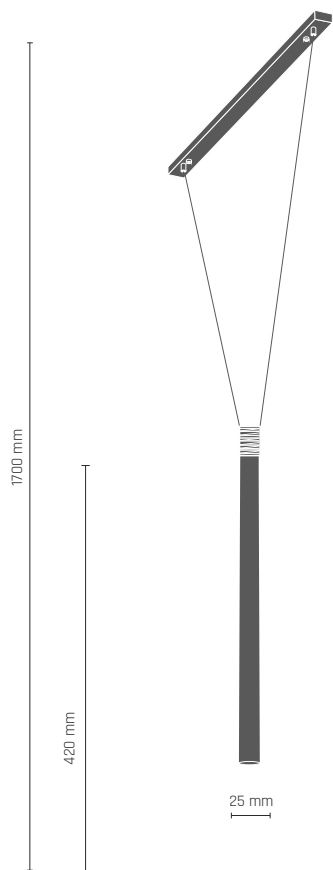

ALDO lampa wisząca 1 pł. z funkcją ściemniania

Taśma LED DC 24V 10W/m 1800lm

8861 - czarny/patyna mat

8862 - biały/patyna mat