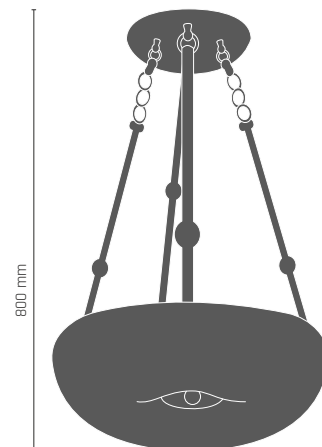

450 mm

BUTTON plafon ϕ 450 mm

3 x LED 9W E27 230V

8176 - mosiądz połysk/złoty klosz

8177 - chrom/srebrny klosz