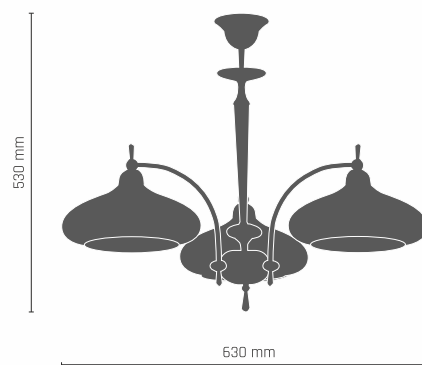

S

SAITO.....	177
------------	-----

T

TUBO.....	181
-----------	-----

V

VAI.....	185
----------	-----

8902

| 8958

8948

AGAT lampa wisząca 3 pł.

3 x LED 7W E14 230V

-  **8946** - mosiądz połysk + mat
-  **8947** - patyna mat
-  **8948** - patyna połysk

530 mm

530 mm

AGAT

AGAT ampla