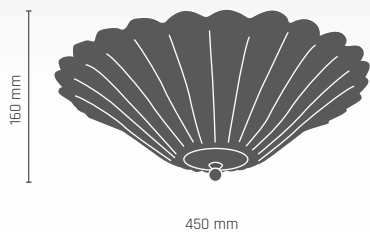

BACELO plafon ϕ 450 mm

3 x LED 9W E27 230V

8158 - mosiądz połysk/złoty klosz

8159 - chrom/srebrny klosz