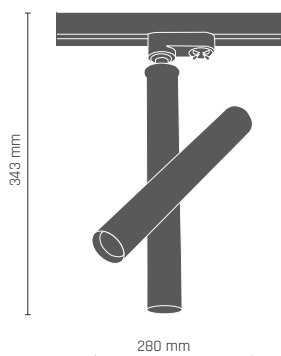

AKADI reflektor pod szynoprzewód I

1 x LED MR11 35mm 4W 230V GU10

■ ■ 8895 - czarny/mosiądz połysk

■ ■ 8896 - biały/mosiądz połysk