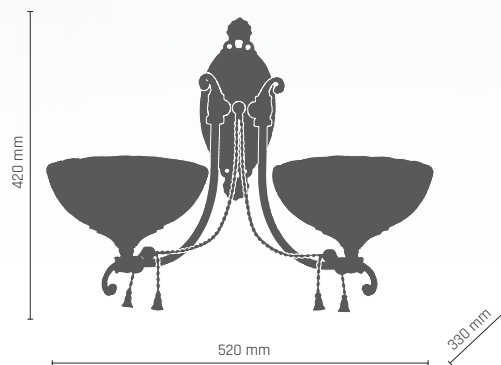

- 8324 - patyna mat
- 8323 - patyna połysk

8307

GRANADA kinkiet 1 pł.

1 x LED 9W E27 230V

-  **8308** - patyna mat
-  **8307** - patyna połysk

GRANADA kinkiet 2 pł.

2 x LED 9W E27 230V

-  **8310** - patyna mat
-  **8309** - patyna połysk