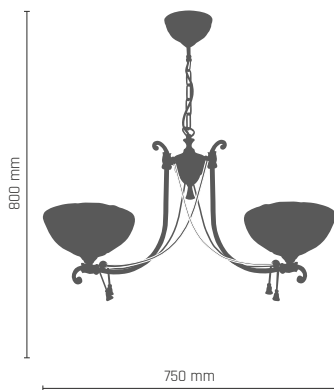

GRANADA lampa wisząca 2 pł.

2 x LED 9W E27 230V

- 8312 - patyna mat
- 8311 - patyna połysk