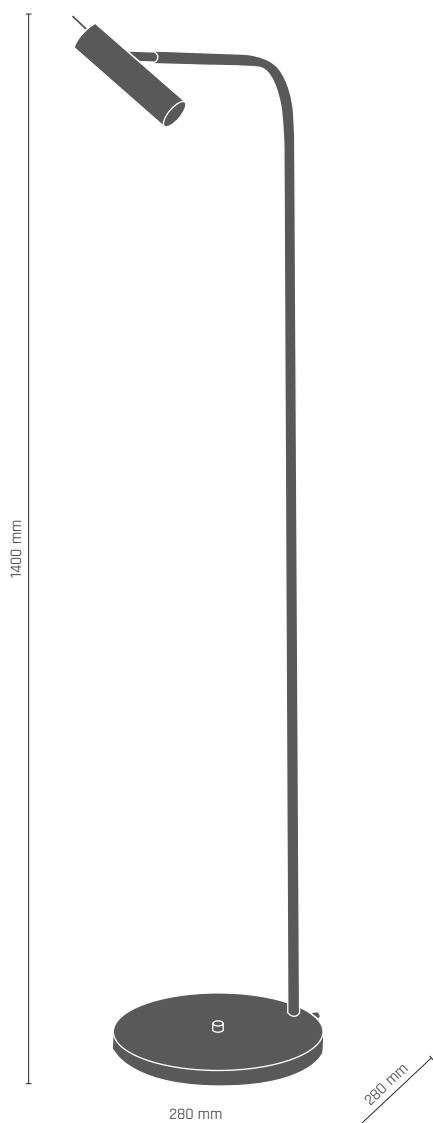

AMOS lampa podłogowa

1 x LED MR11 35mm 4W 230V GU10

■ ■ **8908** - czarny/mosiądz połysk

■ ■ **8143** - biały/mosiądz połysk