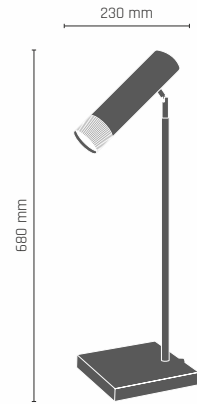

EIDO lampa wisząca 2 pł.

2 x LED PAR16 8W 230V GU10

- 8258** - czarny/patyna
- 8259** - biały/patyna

EIDO lampa wisząca 3 pł.

3 x LED PAR16 8W 230V GU10

- 8260** - czarny/patyna
- 8261** - biały/patyna

EIDO lampa gabinetowa