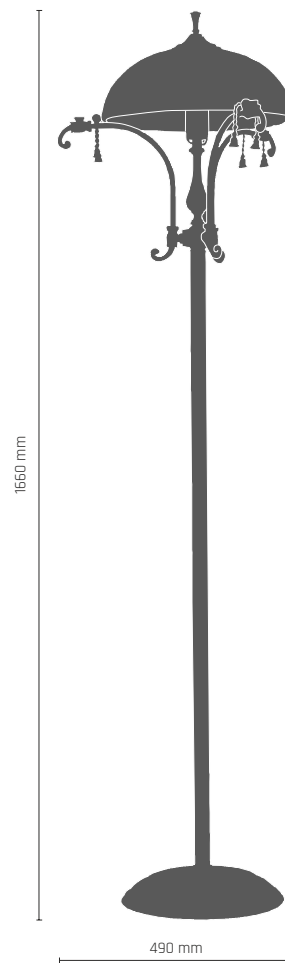

GRANADA lampa podłogowa

1 x LED 9W E27 230V

- 8328 - patyna mat
- 8327 - patyna połysk