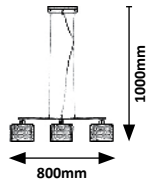

ANASTASIA

79046
79047

E27
1x max. 60W excl.

LED built-in
1W

NATURAL
White

2629

2632

2630

2633

2629 (M) (T)

☒ E27 / 1x max. 60W
☒ LED / 1W (85lm, 4000K) incl.
IP20 • ☐ • ⬇ 19500 (ø180mm)
chrome/white/brown

5 998250 326290

2630 (M) (T)

☒ E27 / 3x max. 60W
IP20 • ☐ • ⬇ 19500 (ø180mm)
chrome/white/brown

5 998250 326306

2632 (M) (T)

☒ E27 / 1x max. 60W
IP20 • ☐ • ⬇ 19501 (ø445mm)
chrome/white/brown

5 998250 326320

2633 (M) (T)

☒ E27 / 1x max. 60W
IP20 • ☐ • ⬇ 19502 (ø350mm)
chrome/white/brown

5 998250 326337