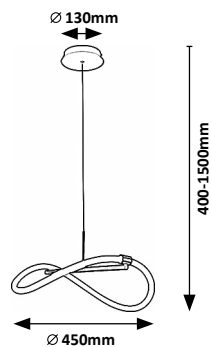

SERENA

72252