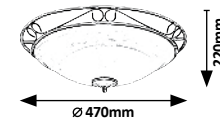

ATHEN

3721

3722

3723

3721 **M G**

☒ E14 / 1x max. 60W
IP20 • 9572
black/white alabaster

3722 **M G**

☒ E27 / 2x max. 60W
IP20 • 9573
black/white alabaster

3723 **M G**

☒ E27 / 3x max. 60W
IP20 • 9574
black/white alabaster