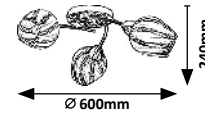

MELISSA

2621

2622

DANIILA

2969

2968

2970

2621 **M G**

☒ E14 / 3x max. 60W
IP20 • 19372
chrome/white/crystal

5 998250 326214

2622 **M G**

☒ E14 / 5x max. 60W
IP20 • 19372
chrome/white/crystal

5 998250 326221

2968 **M G**

☒ E27 / 1x max. 60W
IP20 • 19251
chrome/white

5 998250 329680

2969 **M G**

☒ E27 / 3x max. 60W
IP20 • 19251
chrome/white

5 998250 329697

2970 **M G**

☒ E27 / 5x max. 60W
IP20 • 19251
chrome/white

5 998250 329703