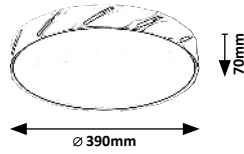

NESSIRA

71119

71120

EPORA

71118

71119 (M P)

LED / 25W
(1400lm, 2880lm;
3000K) incl. • IP20 • 20047
matte white

5 996595 711191

71120 (M P)

LED / 25W
(1100lm, 3000lm;
4000K) incl. • IP20 • 20047
matte black/white

5 996595 711207

71118 (M P)

LED / 25W
(1120lm, 2880lm;
3000K) incl. • IP20 • 20021
matte black/white

5 996595 711184