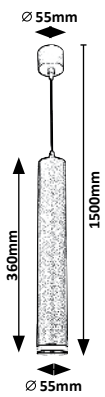

SENOBIA

73036

73037

73036 **MA**

☒ GU10 / 1x max. 5W
IP20
black/white

5 996595 730369

73037 **MA**

☒ GU10 / 3x max. 5W
IP20
black/white

5 996595 730376