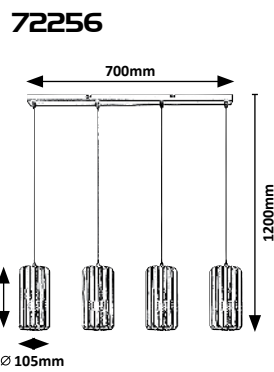

VENESS

72255 **MG**

☒ E27 / 3x max. 40W
IP20 • 20096
matte black/tinted colour

5 996595 722555

72256 **MG**

☒ E27 / 4x max. 40W
IP20 • 20096
matte black/tinted colour

5 996595 722562