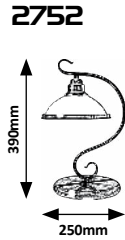

ELISETT

2751 **M G**

☒ E27 / 1x max. 60W
IP20 • 9953
bronze/white

5 998250 327518

2752 **M G**

☒ E27 / 1x max. 60W
IP20 • 9953
bronze/white

5 998250 327525

2759 **M G**

☒ E14 / 2x max. 40W
IP20 • 9954
bronze/white

5 998250 327594