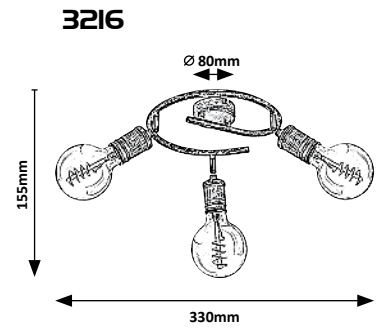

FIDEL

3214 **(M)**
☒ E27 / 1x max. 25W
IP20
antique gold

3215 **(M)**
☒ E27 / 2x max. 25W
IP20
antique gold

3216 **(M)**
☒ E27 / 3x max. 25W
IP20
antique gold

3217 **(M)**
☒ E27 / 4x max. 25W
IP20
antique gold