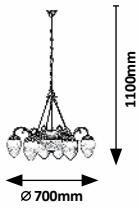

ANNABELLA

8637

8636

8634

8636 (M) (G)

☒ E27 / 2x max. 60W
+ E14 / 6x max. 40W
IP20 • 9905 • 9904
bronze/white

8637 (M) (G)

☒ E27 / 2x max. 60W
IP20 • 9905
bronze/white