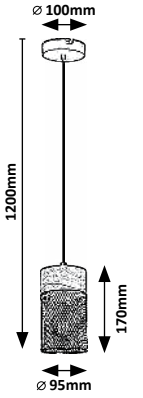

# CALLUM

WOOD

74040

72041

72043

72041 **MW**

☒ E27 / 1x max. 25W  
IP20  
beech/black

72043 **MW**