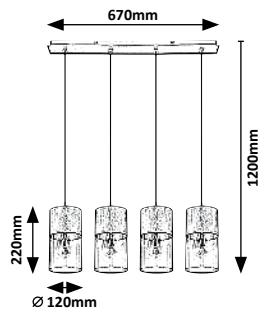

# ZELKOVA

TEXTILE  
CABLE

3156

3156 **MG**

☒ E27 / 4x max. 40W  
IP20 • 19952  
brushed aluminium/transparent