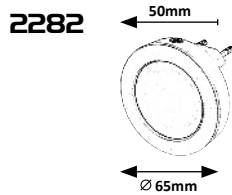

PUMPKIN

BILLY

ABEL

DEMBO

PARIS LUX

2282

P

LED / 0,5W
(5lm, 3000K) incl.
IP20
white

5 998250 322827

2283

P

LED / 0,5W
(5lm, 3000K) incl.
IP20
white

5 998250 322834

4647

P

LED / 0,5W
(2lm, 2700K) incl.
IP20
white

5 998250 346472

76011

P

LED / 0,54W
(5lm, 10lm;
3000K) incl. • IP20
white

5 996595 760113

76012

P

LED / 13,9W
(30lm, 35lm;
3000K) incl. • 0-3m, 90°
IP20 • white

5 996595 760120

4658

P

LED / 0,5W
(6lm, 4000K) incl.
IP20
white/transparent

5 998250 346588