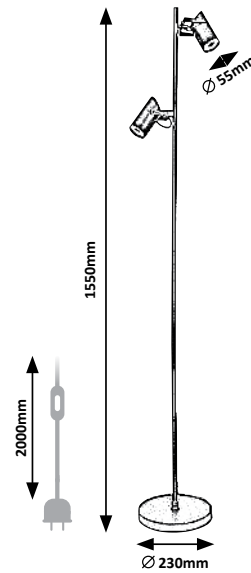

# MAXIMILIAN

MOVEABLE HEADS

79045

New

73043

73046

**73043** **(M)**  
☒ GU10 / 1x max. 25W  
IP20  
matte black

5 996595 730437