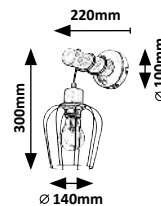

FABIAN

WOOD

5244

5245

5244 **M W**

☒ E27 / 1x max. 40W
IP20 •
matte black/beechn

5245 **M W**

☒ E27 / 1x max. 40W
IP20 •
matte black/beechn