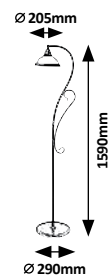

ELISETT

2758

2753 **M G**

☒ E27 / 3x max. 60W
IP20 • 9953
bronze/white

5 998250 327532

2755 **M G**

☒ E27 / 5x max. 60W
IP20 • 9953
bronze/white

5 998250 327556

2756 **M G**

☒ E27 / 1x max. 60W
IP20 • 9046
bronze/white

5 998250 327563

2757 **M G**

☒ E27 / 2x max. 60W
IP20 • 9953
bronze/white

5 998250 327570

2758 **M G**

☒ E27 / 1x max. 60W
IP20 • 9953
bronze/white

5 998250 327587