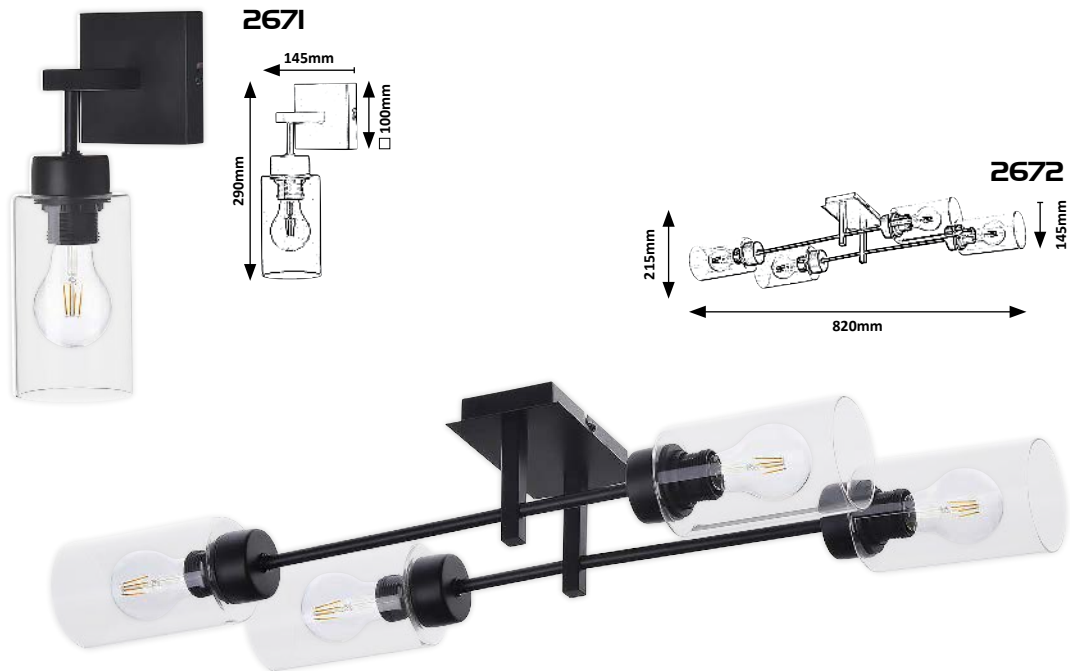

PRUDENCE

MIROSLAW

2672 **MG**

☒ E27 / 4x max. 40W
IP20
☑ 19778
black/transparent

2671 **MG**

☒ E27 / 1x max. 40W
IP20
☑ 19778
black/transparent

5077 **MG**

☒ E27 / 1x max. 40W
IP20 • ☑ 19838
matte black/transparent

5078 **MG**

☒ E27 / 3x max. 40W
IP20 • ☑ 19838
matte black/transparent