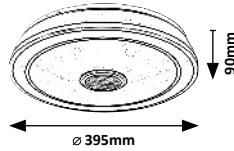

NIKOLAUS

71030

MURRY

71030 **M P**

LED / 24W
(1600lm, 2400lm;
3000K-6500K) incl. • IP20 • 545
black/white

5 996595 710309

4682 **M A**

LED / 18W
(1350lm, 3000K-6000K) incl.
IP20 • 19938 • 545
white

5 998250 346823

4682