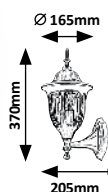

MILANO

7837

8346

8341

8342

8344

8345

7837 **MG**

☒ E27 / 1x max. 60W
IP43 • 9449
☒ 8m, 120°
matte black/transparent

5 998250 378374

8341 **MG**

☒ E27 / 1x max. 60W
IP43 • 9449
matte black/transparent

5 998250 383415

8342 **MG**

☒ E27 / 1x max. 60W
IP43 • 9449
matte black/transparent

5 998250 383422

8344 **MG**

☒ E27 / 1x max. 60W
IP43 • 9449
matte black/transparent

5 998250 383446

8345 **MG**

☒ E27 / 1x max. 60W
IP43 • 9449
matte black/transparent

5 998250 383453

8346 **MG**

☒ E27 / 1x max. 100W
IP43 • 9446
matte black/transparent

5 998250 383460