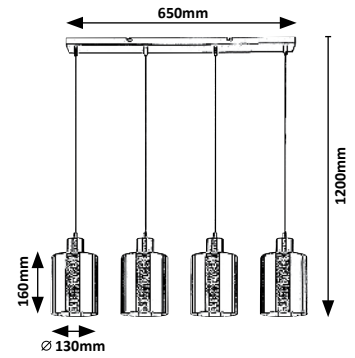

# PEREZ

**72248**

**74202**

**72247**

**72247** **MG**

☒ E27 / 4x max. 40W  
IP20 • 20084  
matte black/tinted colour

**72248** **MG**

☒ E27 / 1x max. 40W  
IP20 • 20084  
matte black/tinted colour