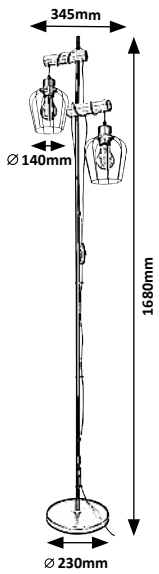

5246

(M) (W)

☒ E27 / 2x max. 40W
IP20 • ☒
matte black/beechn