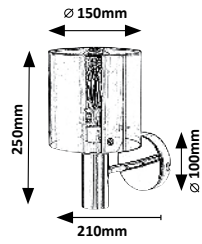

DONATI

5248

5249

5251

5250

5248 **MG**

☒ E27 / 1x max. 60W
IP20
▲ 19943
chrome/tinted colour

5 998250 352480

5249 **MG**

☒ E27 / 1x max. 60W
IP20
▲ 19943
chrome/tinted colour

5 998250 352497

5250 **MG**

☒ E27 / 3x max. 60W
IP20
▲ 19943
chrome/tinted colour

5 998250 352503

5251 **MG**

☒ E27 / 5x max. 60W
IP20
▲ 19943
chrome/tinted colour

5 998250 352510