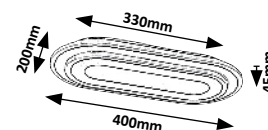

PRUE

7110

GREMIN

7111

7112

7110 (M P)

LED / 40W
(2460lm, 4200lm;
3000K+6000K) incl. • IP20
white

5 996595 711108

7111 (M P)

LED / 73W (3750lm, 8400lm;
3000K+6000K) incl.
IP20 • 549
white

5 996595 711115

7112 (M P)

LED / 55W (2750lm, 7000lm;
3000K+6000K) incl.
IP20 • 549
white

5 996595 711122