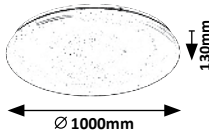

DANNY

5448

5445-5450

5445 (M) (P)

LED / 36W
(3000lm, 3000K-6500K) incl.
IP20 • 19758
539 • white

5 998250 354453

5446 (M) (P)

LED / 60W
(4800lm, 3000K-6500K) incl.
IP20 • 19759
539 • white

5 998250 354460

5447 (M) (P)

LED / 80W
(6400lm, 3000K-6500K) incl.
IP20 • 19760
502 • white

5 998250 354477

5448 (M) (P)

LED / 80W
(6400lm, 3000K-6500K) incl.
IP20 • 19761
502 • white

5 998250 354484

5449 (M) (P)

LED / 36W
(3000lm, 3000K-6500K) incl.
IP20 • 19762
539 • white

5 998250 354491

5450 (M) (P)

LED / 60W
(4800lm, 3000K-6500K) incl.
IP20 • 19763
539 • white

5 998250 354507