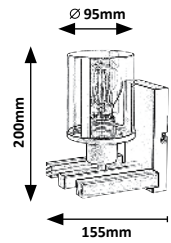

NIYLAH

WOOD

79007
1657

71080

71080 M G W

☒ E27 / 1x max. 25W
IP20 • 19566
black/amber

71083 M G W

☒ E27 / 3x max. 25W
IP20 • 19566
black/amber

72081 M G W

☒ E27 / 1x max. 25W
IP20 • 19566
black/amber

72083 M G W

☒ E27 / 3x max. 25W
IP20 • 19566
black/amber