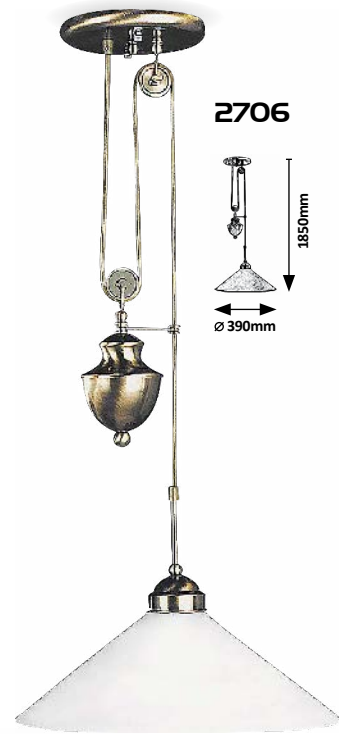

MARIAN

2701 (M) (G)

☒ E27 / 1x max. 60W
IP20 • 9933
bronze/white

5 998250 327013

2702 (M) (G)

☒ E27 / 1x max. 60W
IP20 • 9933
9933
bronze/white

5 998250 327020

2703 (M) (G)

☒ E27 / 3x max. 60W
IP20 • 9933
bronze/white

5 998250 327037

2706 (M) (G)

☒ E27 / 1x max. 100W
IP20 • 9936
bronze/white

5 998250 327068

2707 (M) (G)

☒ E27 / 2x max. 60W
IP20 • 9935
bronze/white

5 998250 327075