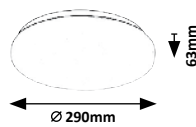

ROB

2284

2285

5435

5436

2284 (M) (P)

LED / 20W
(1400lm, 1470lm;
4000K) incl. • IP20
19676 • white

5 998250 322841

2285 (M) (P)

LED / 32W
(2120lm, 2600lm;
4000K) incl. • IP20
19677 • white

5 998250 322858

5435 (M) (P)

LED / 20W
(1400lm, 4000K) incl.
IP20 • 19826
white

5 998250 354354

5436 (M) (P)

LED / 32W
(2600lm, 4000K) incl.
IP20 • 19827
white

5 998250 354361