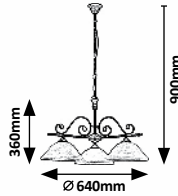

DOROTHEA

7771

7773

7776

7772

7777

7771 **M G**
☒ E14 / 1x max. 40W
IP20 • 9421
matte black/white alabaster

5 998250 377711

7772 **M G**
☒ E14 / 1x max. 40W
IP20 • 9421
matte black/white alabaster

5 998250 377728

7773 **M G**
☒ E27 / 3x max. 60W
IP20 • 9295
matte black/white alabaster

5 998250 377735

7776 **M G**
☒ E27 / 1x max. 60W
IP20 • 9422
matte black/white alabaster

5 998250 377766

7777 **M G**
☒ E27 / 2x max. 60W
IP20 • 9423
matte black/white alabaster

5 998250 377773