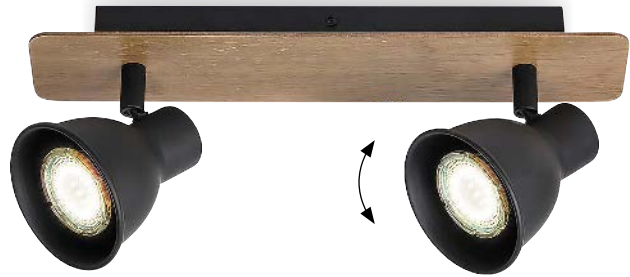

MAC

5902 **M** **W**

☒ GU10 / 1x max. 15W
IP20 • □
black/beech

5 998250 359021

5903 **M** **W**

☒ GU10 / 2x max. 15W
IP20 • □
black/beech

5 998250 359038

5904 **M** **W**

☒ GU10 / 3x max. 35W
IP20
black/beech

5 998250 359045

5905 **M** **W**

☒ GU10 / 4x max. 35W
IP20
black/beech

5 998250 359052