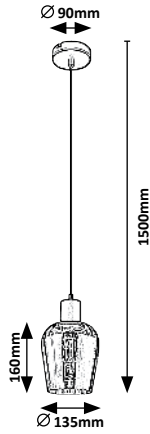

FLORIAN

72270

72272

72271

72270 **MG**

☒ E27 / 1x max. 40W
IP20 • 20016
matte black/tinted colour

5 996595 722708

72272 **MG**

☒ E27 / 5x max. 40W
IP20 • 20016
matte black/tinted colour

5 996595 722722

72271 **MG**

☒ E27 / 4x max. 40W
IP20 • 20016
matte black/tinted colour

5 996595 722715