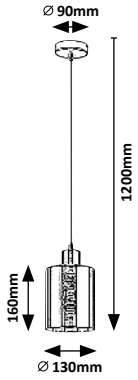

PEREZ

72248

74202

72247

72247 **MG**

☒ E27 / 4x max. 40W
IP20 • 20084
matte black/tinted colour

72248 **MG**

☒ E27 / 1x max. 40W
IP20 • 20084
matte black/tinted colour

74202 **MG**

☒ E27 / 1x max. 40W
IP20 • 20084
matte black/tinted colour