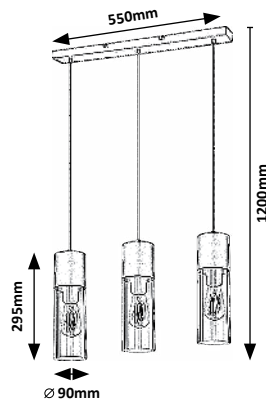

# RONNO

**74050**

**72051**

**72053**

**72054**

**74050** (M) (G)

☒ E27 / 1x max. 25W  
IP20 • 19516 • 19516  
black/smoky

**72051** (M) (G)