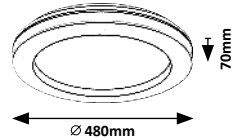

71003

COOPERIUS

71003

TAYTUM

71117

LAGERTHA

2012

71003 (M) (P)

LED / 47W (3800lm, 4800lm; 3000K-6500K) incl. IP20 • 19614 • 502 white

5 996595 710033

71117 (M) (P)

LED / 25W (1680lm, 2880lm; 3000K) incl. • IP20 • 20020 white

5 996595 711177

2012 (M) (P)

LED / 36W (2200lm, 4000K) incl. IP20 • 19950 chrome/white

5 998250 320120