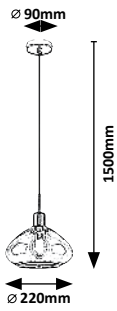

DVORA

72021

72023

72021 **M G**

☒ E27 / 1x max. 40W
IP20 • 19444
matte black/tinted colour

5 996595 720216

72023 **M G**

☒ E27 / 3x max. 40W
IP20 • 19444, 19445
matte black/tinted colour/
transparent

5 996595 720230