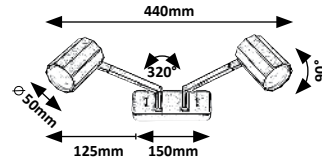

# KARTER

MOVEABLE HEADS

79045

New

73027

73029

73028

73027