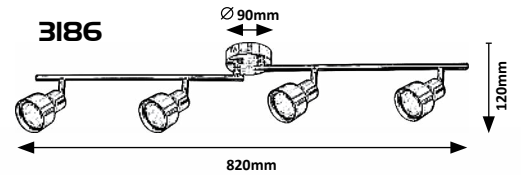

BLAKE

3183

3184

3185

3186

3183

☒ GU10 / 1x max. 50W
IP20 •
satin chrome

5 998250 331836

3184

☒ GU10 / 2x max. 50W
IP20
satin chrome

5 998250 331843

3185

☒ GU10 / 3x max. 50W
IP20
satin chrome

5 998250 331850

3186

☒ GU10 / 4x max. 50W
IP20
satin chrome

5 998250 331867