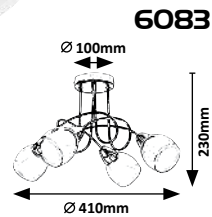

DAVE

LAUREN

6083 MG

☒ E14 / 4x max. 40W
IP20
▣ 19242 • ▣ 19193
chrome/white

5 998250 360836

6085 MG

☒ E14 / 6x max. 40W
IP20
▣ 19242 • ▣ 19193
chrome/white

5 998250 360850

6091 MG

☒ E14 / 1x max. 40W
IP20 • ☐
▣ 19321
chrome/transparent

5 998250 360911

6092 MG

☒ E14 / 2x max. 40W
IP20 • ☐ 19321
chrome/transparent

5 998250 360928

6093 MG

☒ E14 / 3x max. 40W
IP20 • ☐ 19321
chrome/transparent

5 998250 360935

6094 MG

☒ E14 / 4x max. 40W
IP20 • ☐ 19321
chrome/transparent

5 998250 360942