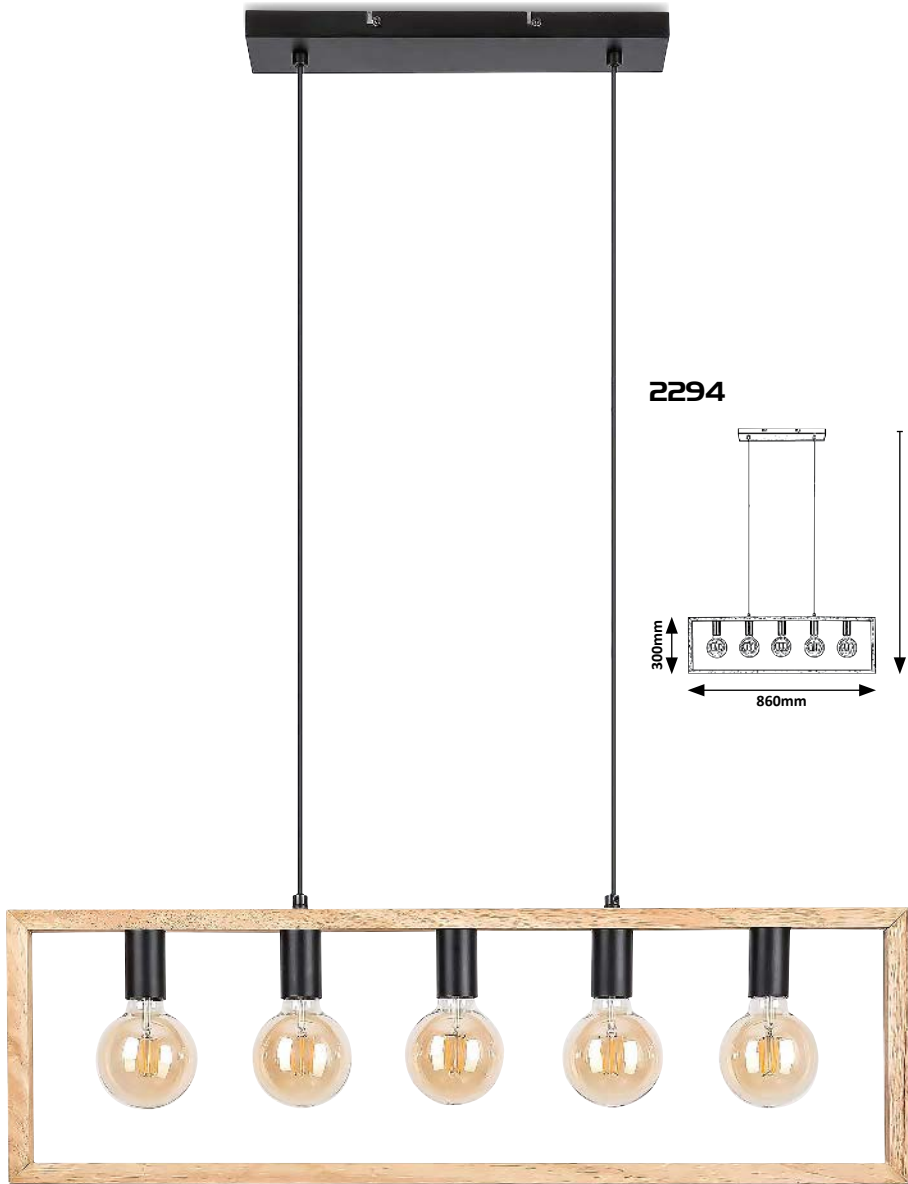

# INDIGO

WOOD

1658

2294

2294 **M W**

☒ E27 / 5x max. 40W  
IP20  
black/beech