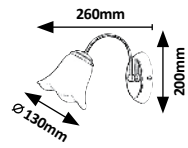

RAFAELLA

7231

7231 M G

☒ E14 / 1x max. 40W
IP20 • 9443
gold/opal glass

5 998250 372310

7233 M G

☒ E14 / 3x max. 40W
IP20 • 9443
gold/opal glass

5 998250 372334

7235 M G

☒ E14 / 5x max. 40W
IP20 • 9443
gold/opal glass

5 998250 372358

7241 M G

☒ E14 / 1x max. 40W
IP20 • 9443
chrome/opal glass

5 998250 372419

7243 M G

☒ E14 / 3x max. 40W
IP20 • 9443
chrome/opal glass

5 998250 372433

7245 M G

☒ E14 / 5x max. 40W
IP20 • 9443
chrome/opal glass

5 998250 372457