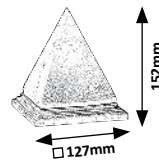

OZONE

WARM
White

WOOD

4093

VESUVIUS

WARM
White

WOOD

4096

4093 **S W**

15W (90lm, 2700K) incl.
E14 / 1x max. 15W
IP20 • ~2,5kg
brown/orange

5 998250 340937

4096 **S W**

15W (90lm, 2700K) incl.
E14 / 1x max. 15W
IP20 • ~2,5kg
brown/orange

5 998250 340968