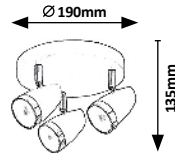

KAREN

6512 (M P)

LED / 4W
(280lm, 3000K) incl.
IP20 • anthracite/chrome

5 998250 365121

6513 (M P)

LED / 8W
(560lm, 3000K) incl.
IP20 anthracite/chrome

5 998250 365138

6514 (M P)

LED / 12W
(840lm, 3000K) incl.
IP20 anthracite/chrome

5 998250 365145

6515 (M P)

LED / 16W
(1120lm, 3000K) incl.
IP20 anthracite/chrome

5 998250 365152