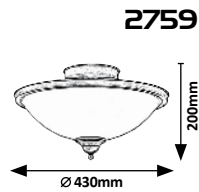

ELISETT

2751 **M G**

☒ E27 / 1x max. 60W
IP20 • 9953
bronze/white

5 998250 327518

2752 **M G**

☒ E27 / 1x max. 60W
IP20 • 9953
bronze/white

5 998250 327525

2759 **M G**

☒ E14 / 2x max. 40W
IP20 • 9954
bronze/white

5 998250 327594