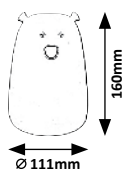

BALOO

5409

5410

5409, 5410

5409

RGB LED / 0,4W
(29lm, 3000K) incl.
DC 5V • Li-ion 5V 1200 mAh incl.
IP20 • white

5 998250 354095

5410

RGB LED / 0,4W
(29lm, 3000K) incl.
DC 5V • Li-ion 5V 1200 mAh incl.
IP20 • white

5 998250 354101