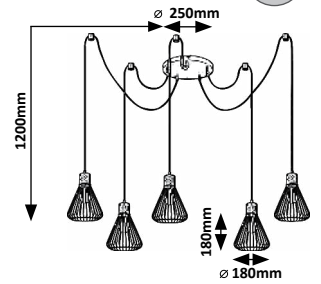

FARFALLE

WOOD

79046
79047

3147

3150

3148

3149

3147

M W

⊗ E14 / 1x max. 25W
IP20
black/beech

5 998250 331478

3149

M W

⊗ E27 / 3x max. 40W
IP20
black/beech

5 998250 331492

3148

M W

⊗ E27 / 1x max. 40W
IP20
black/beech

5 998250 331485

3150

M W

⊗ E27 / 5x max. 40W
IP20
black/beech

5 998250 331508