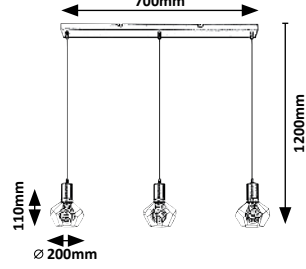

72241

☒ E27 / 1x max. 40W
IP20 • 20073
matte black/gold

5 996595 722418

72242

☒ E27 / 3x max. 40W
IP20 • 20074
matte black/gold

5 996595 722425