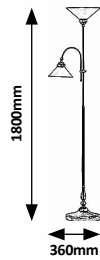

MARIAN

2705

2708

2705 **M G**

☒ E27 / 5x max. 60W
IP20 • 9933
bronze/white

2708 **M G**

☒ E27 / 2x max. 60W
IP20 • 9934 • 9933
bronze/white