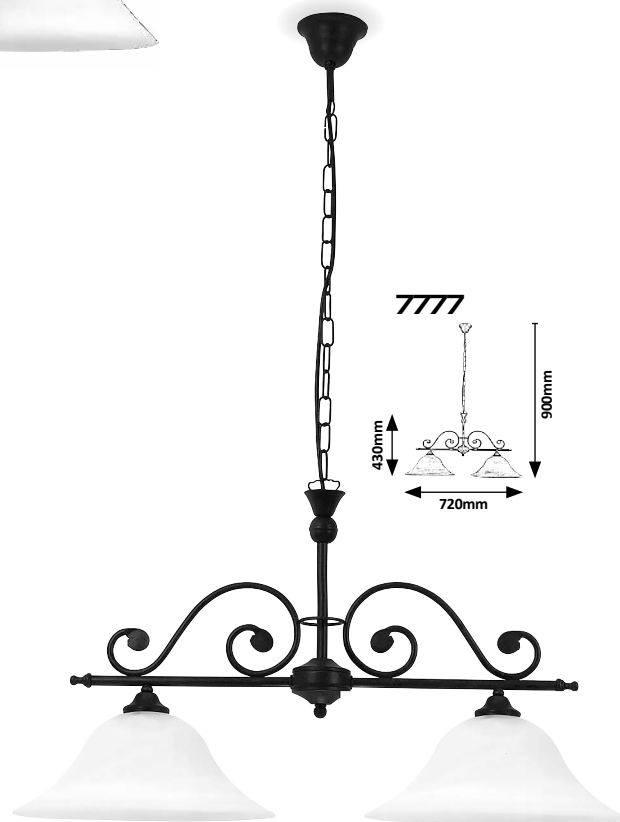

# DOROTHEA

7771

7773

7776

7772

7777

**7771** **M G**  
 ☒ E14 / 1x max. 40W  
 IP20 • 9421  
 matte black/white alabaster

5 998250 377711