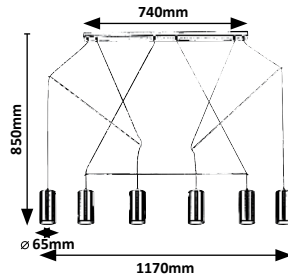

DILARA

TEXTILE
CABLE

1420
79042

72019

ASLAUG

TEXTILE
CABLE

79069

72018

72018

☒ GU10 / 6x max. 50W
IP20
matte black

5 996595 720186

72019

☒ E27 / 3x max. 40W
IP20
matte black

5 996595 720193