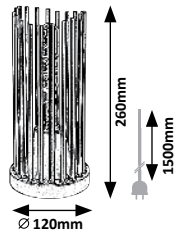

ROXAS

TEXTILE
CABLE

79007

designed by
rabalux

New

74021

74022

74021 **(M)**

☒ E27 / 1x max. 40W
IP20 •
matte black/copper

5 996595 740214

74022 **(M)**

☒ E27 / 2x max. 40W
IP20 •
matte black/copper

5 996595 740221