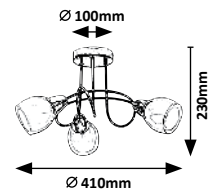

DAVE

6081

6835 **MG**

☒ E14 / 1x max. 40W
IP20 • □
▣ 19242 • ▣ 19193
chrome/white

5 998250 368351

6836 **MG**

☒ E14 / 2x max. 40W
IP20 • □
▣ 19242 • ▣ 19193
chrome/white

5 998250 368368

6837 **MG**

☒ E14 / 3x max. 40W
IP20
▣ 19242 • ▣ 19193
chrome/white

5 998250 368375

6838 **MG**

☒ E14 / 4x max. 40W
IP20
▣ 19242 • ▣ 19193
chrome/white

5 998250 368382

6081 **MG**

☒ E14 / 3x max. 40W
IP20
▣ 19242 • ▣ 19193
chrome/white

5 998250 360812