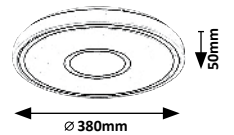

71003

COOPERIUS

71003

TAYTUM

71117

LAGERTHA

2012

71003 (M) (P)

LED / 47W (3800lm, 4800lm; 3000K-6500K) incl. IP20 • 19614 • 502 white

5 996595 710033

71117 (M) (P)

LED / 25W (1680lm, 2880lm; 3000K) incl. • IP20 • 20020 white

5 996595 711177

2012 (M) (P)

LED / 36W (2200lm, 4000K) incl. IP20 • 19950 chrome/white

5 998250 320120