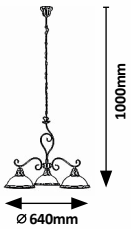

ELISETT

2753

2753 **M G**

☒ E27 / 3x max. 60W
IP20 • 9953
bronze/white

5 998250 327532

2755 **M G**

☒ E27 / 5x max. 60W
IP20 • 9953
bronze/white

5 998250 327556

2756 **M G**

☒ E27 / 1x max. 60W
IP20 • 9046
bronze/white

5 998250 327563

2757 **M G**

☒ E27 / 2x max. 60W
IP20 • 9953
bronze/white

5 998250 327570

2758 **M G**

☒ E27 / 1x max. 60W
IP20 • 9953
bronze/white

5 998250 327587