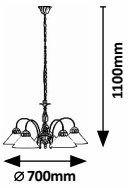

MARIAN

2705

2708

2705 **M G**

☒ E27 / 5x max. 60W
IP20 • 9933
bronze/white

2708 **M G**

☒ E27 / 2x max. 60W
IP20 • 9934 • 9933
bronze/white