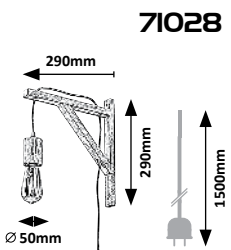

UBUL

71028

INDIGO

71028 **W**

☒ E27 / 1x max. 60W
IP20 • beech

5 996595 710286

2289 **M W**

☒ E27 / 1x max. 40W
IP20 black/beech

5 998250 322896

2292 **M W**

☒ E27 / 1x max. 40W
IP20 black/beech

5 998250 322926

2293 **M W**

☒ E27 / 3x max. 40W
IP20 black/beech

5 998250 322933