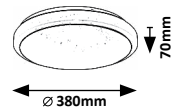

TREVOR 2

71181

71182

71183

71181 (M) (P)

LED / 12W
(960lm, 1200lm;
3000K) incl. • IP20 • 20150
white

5 996595 711818

71182 (M) (P)

LED / 18W
(1350lm, 1800lm;
3000K) incl. • IP20 • 20151
white

5 996595 711825

71183 (M) (P)

LED / 24W
(1800lm, 2400lm;
3000K) incl. • IP20 • 20152
white

5 996595 711832