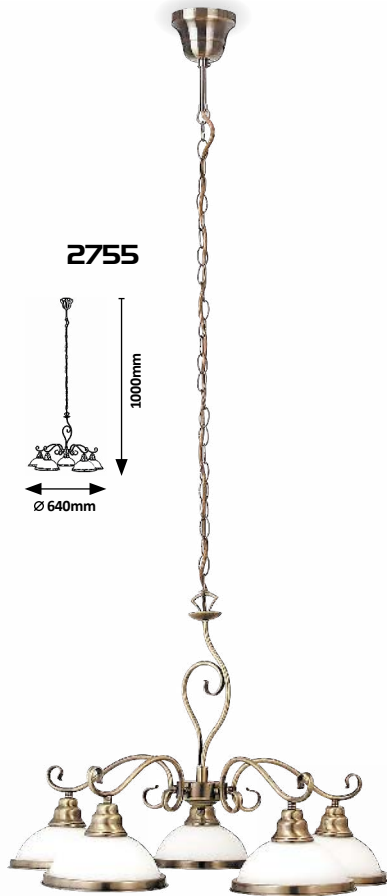

ELISETT

2753 **M G**

☒ E27 / 3x max. 60W
IP20 • 9953
bronze/white

5 998250 327532

2755 **M G**

☒ E27 / 5x max. 60W
IP20 • 9953
bronze/white

5 998250 327556

2756 **M G**

☒ E27 / 1x max. 60W
IP20 • 9046
bronze/white

5 998250 327563

2757 **M G**

☒ E27 / 2x max. 60W
IP20 • 9953
bronze/white

5 998250 327570

2758 **M G**

☒ E27 / 1x max. 60W
IP20 • 9953
bronze/white

5 998250 327587