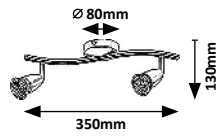

NORMAN

5992

5991

☒ GU10 / 1x max. 50W
IP20
satin chrome

5 998250 359915

5992

☒ GU10 / 2x max. 50W
IP20
satin chrome

5 998250 359922

5993

☒ GU10 / 3x max. 50W
IP20
satin chrome

5 998250 359939

5994

☒ GU10 / 4x max. 50W
IP20
satin chrome

5 998250 359946