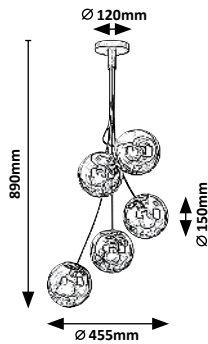

GLORY

3508

SULLIVAN

3508 **MG**

☒ E14 / 5x max. 40W
IP20 • 19603
matte black/tinted colour

5 998250 335087

3295 **MG**

☒ E14 / 1x max. 40W
IP20 • 19951
black/tinted colour

5 998250 332956

3296 **MG**

☒ E14 / 5x max. 40W
IP20 • 19951
black/tinted colour

5 998250 332963

3297 **MG**

☒ E14 / 5x max. 40W
IP20 • 19951
black/tinted colour

5 998250 332970