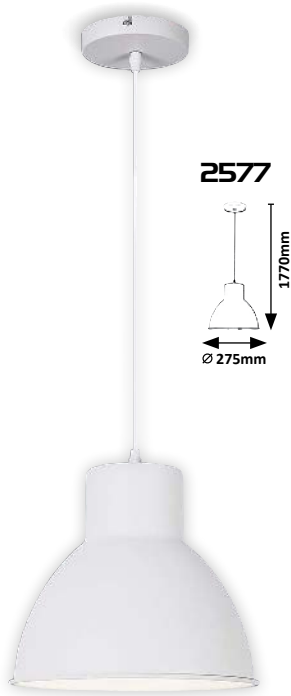

DEREK

2577

2579

2578

2577

☒ E27 / 1x max. 60W
IP20
matte white

5 998250 325774

2578

☒ E27 / 1x max. 60W
IP20
anthracite

5 998250 325781

2579

☒ E27 / 1x max. 60W
IP20
silver

5 998250 325798