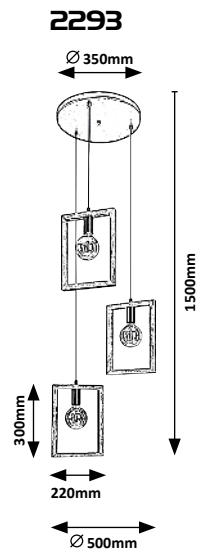

2293

71028 **W**

☒ E27 / 1x max. 60W
IP20 • beech

5 996595 710286

2289 **M W**

☒ E27 / 1x max. 40W
IP20 black/beech

5 998250 322896

2292 **M W**

☒ E27 / 1x max. 40W
IP20 black/beech

5 998250 322926

2293 **M W**

☒ E27 / 3x max. 40W
IP20 black/beech

5 998250 322933