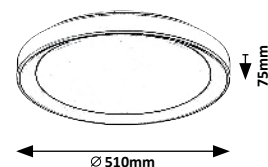

3510

OPHELIA