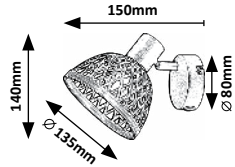

RATTAN

79046
79047

3133

3134

3135

3136

3133 (M) (RA)

☒ E14 / 1x max. 15W
IP20 • 19835
matte black/natural

5 998250 331331

3134 (M) (RA)

☒ E14 / 2x max. 15W
IP20 • 19835
matte black/natural

5 998250 331348

3135 (M) (RA)

☒ E14 / 3x max. 15W
IP20 • 19835
matte black/natural

5 998250 331355

3136 (M) (RA)

☒ E14 / 4x max. 15W
IP20 • 19835
matte black/natural

5 998250 331362