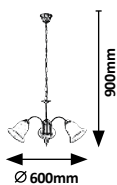

FRANCESCA

7371

7372

7373

7375

7371 **M G**

☒ E14 / 1x max. 40W
IP20 • 9442
bronze/white alabaster

5 998250 373713

7372 **M G**

☒ E14 / 1x max. 40W
IP20 • 9442
bronze/white alabaster

5 998250 373720

7373 **M G**

☒ E14 / 3x max. 40W
IP20 • 9442
bronze/white alabaster

5 998250 373737

7375 **M G**

☒ E14 / 5x max. 40W
IP20 • 9442
bronze/white alabaster

5 998250 373751