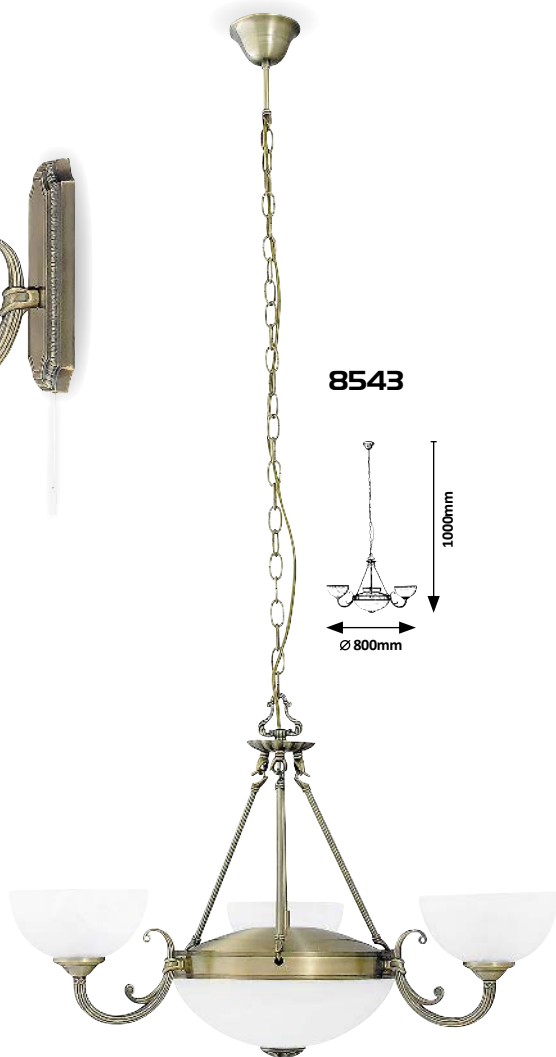

MARLENE

8541 **M G**

☒ E14 / 1x max. 40W
IP20 • □
▣ 9523
bronze/white alabaster

5 998250 385419

8542 **M G**

☒ E14 / 2x max. 40W
IP20 • □
▣ 9523
bronze/white alabaster

5 998250 385426

8543 **M G**

☒ E27 / 2x max. 60W +
E14 / 3x max. 40W
IP20 • ▣ 9527 • ▣ 9523
bronze/white alabaster

5 998250 385433

8546 **M G**

☒ E27 / 2x max. 60W +
E14 / 6x max. 40W
IP20 • ▣ 9527 • ▣ 9523
bronze/white alabaster

5 998250 385464

8547 **M G**

☒ E27 / 2x max. 60W
IP20 • ▣ 9527
bronze/white alabaster

5 998250 385471