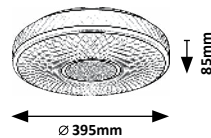

HECATE

2604

SEDONA 2

71137

71137

2604 (M) (P)

LED / 40W
(2970lm, 4000K) incl.
IP20 • 19961
black/white

5 998250 326047

71137 (M) (P)

LED / 24W
(1680lm, 2400lm;
4000K) incl. • 20153
black/white

5 996595 711375