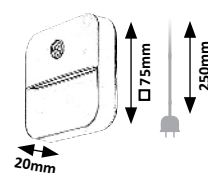

MILO

5730

CIRO

76018

MAGNUS

5675

PUSH LIGHT

4703

5730

LED / 0,5W
(30lm, 4000K) incl.
DC 4,5V • 3xAAA excl. • 2m, 120°
IP20 • white

5 998250 357300

76018

DC 5V / LED / 0,15W
(35lm, 15lm; 3000K) incl.
IP20 • 3-7m, 120° • 3,7V 300mAh incl. • white

5 996595 760182

5675

LED / 0,5W
(35lm, 3000K) incl.
DC 3V • 4xAAA excl.
IP20 • white/transparent

5 998250 356754

4703

LED / 0,3W incl.
DC 1,5V • 2xAAA excl.
IP20 • white

5 998250 347035