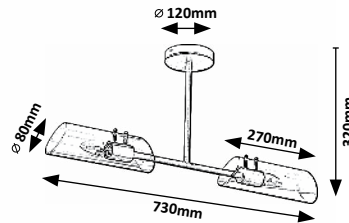

TEODORO

75027

75028

75027 **M G**

☒ E14 / 1x max. 12W
IP44 • 20099
black/transparent

5 996595 750275

75028 **M G**

☒ E14 / 2x max. 12W
IP44 • 20099
black/transparent

5 996595 750282