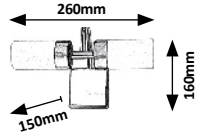

BETTY

5713

5745

5746

5714

JIM

5749

5750

5713 MG

LED / 4W
(371lm, 4000K) incl.
IP44 • 19587
chrome/opal glass

5 998250 357133

5714 MG

LED / 8W
(785lm, 4000K) incl.
IP44 • 19588
chrome/opal glass

5 998250 357140

5745 MG

LED / 4W
(371lm, 4000K) incl.
IP44 • 19587
bronze/white

5 998250 357454

5746 MG

LED / 8W
(785lm, 4000K) incl.
IP44 • 19588
bronze/white

5 998250 357461

5749 MG

LED / 5W
(400lm, 4000K) incl.
IP44 • 19589
chrome/white

5 998250 357492

5750 MG

LED / 10W
(800lm, 4000K) incl.
IP44 • 19590
chrome/white

5 998250 357508