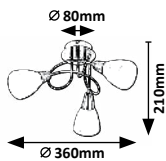

JENNA

5533

5532

AMY

2598

CONNOR

5690

5691

5532 **MG**

☒ E14 / 3x max. 40W
IP20 • 19627
satin chrome/white

5 998250 355320

5533 **MG**

☒ E14 / 3x max. 40W
IP20 • 19627
antique bronze/white

5 998250 355337

2598 **MG**

☒ E14 / 4x max. 60W
IP20 • 19252
chrome/white

5 998250 325989

5690 **MG**

☒ E14 / 3x max. 40W
IP20 • 19654
satin chrome/opal glass

5 998250 356907

5691 **MG**

☒ E14 / 5x max. 40W
IP20 • 19654
satin chrome/opal glass

5 998250 356914