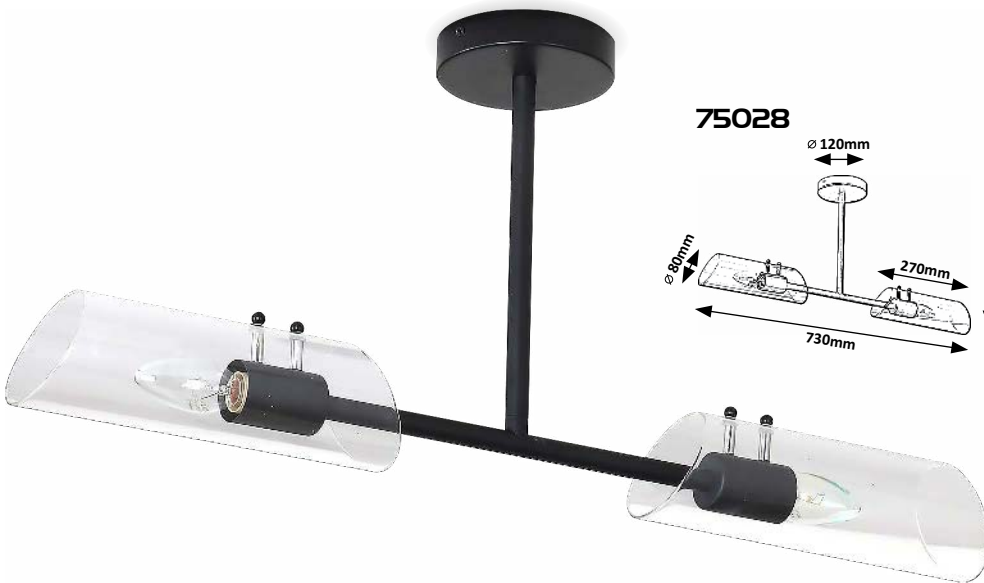

TEODORO

75027

75028

75027 **M G**

☒ E14 / 1x max. 12W
IP44 • 20099
black/transparent

5 996595 750275

75028 **M G**

☒ E14 / 2x max. 12W
IP44 • 20099
black/transparent

5 996595 750282