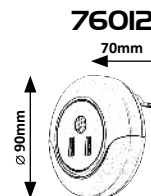

PUMPKIN

BILLY

ABEL

DEMBO

PARIS LUX

2282

P

LED / 0,5W
(5lm, 3000K) incl.
IP20
white

5 998250 322827

2283

P

LED / 0,5W
(5lm, 3000K) incl.
IP20
white

5 998250 322834

4647

P

LED / 0,5W
(2lm, 2700K) incl.
IP20
white

5 998250 346472

76011

P

LED / 0,54W
(5lm, 10lm;
3000K) incl. • IP20
white

5 996595 760113

76012

P

LED / 13,9W
(30lm, 35lm;
3000K) incl. • 0-3m, 90°
IP20 • white

5 996595 760120

4658

P

LED / 0,5W
(6lm, 4000K) incl.
IP20
white/transparent

5 998250 346588