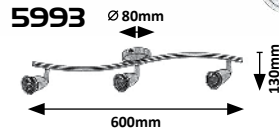

NORMAN

5993

5991

☒ GU10 / 1x max. 50W
IP20
satin chrome

5 998250 359915

5992

☒ GU10 / 2x max. 50W
IP20
satin chrome

5 998250 359922

5993

☒ GU10 / 3x max. 50W
IP20
satin chrome

5 998250 359939

5994

☒ GU10 / 4x max. 50W
IP20
satin chrome

5 998250 359946