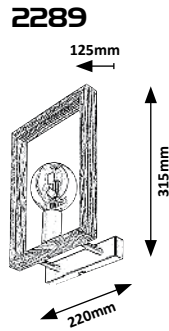

INDIGO

2289