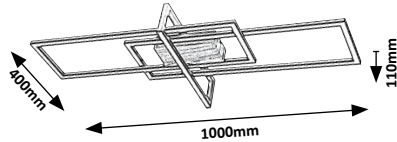

ASHTON

6589

6590

6814

6589 (M) (P)

LED / 24W
(1600lm, 3000K) incl.
IP20
beech/matte black/white

5 998250 365893

6590 (M) (P)

LED / 24W
(1870lm, 4000K) incl.
IP20
beech/satin chrome/white

5 998250 365909

6814 (M) (P)

LED / 35W
(1800lm, 3000K) incl.
IP20
beech/matte black/white

5 998250 368146