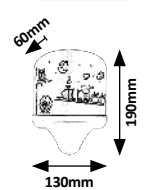

∅ 100mm

**4563**

**4631**

∅ 400mm

**4569**

WARM  
White

G A+ G

60mm