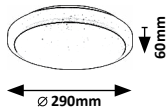

TREVOR 2

71181

71182

71183

71181 (M) (P)

LED / 12W
(960lm, 1200lm;
3000K) incl. • IP20 • 20150
white

5 996595 711818

71182 (M) (P)

LED / 18W
(1350lm, 1800lm;
3000K) incl. • IP20 • 20151
white

5 996595 711825

71183 (M) (P)

LED / 24W
(1800lm, 2400lm;
3000K) incl. • IP20 • 20152
white

5 996595 711832