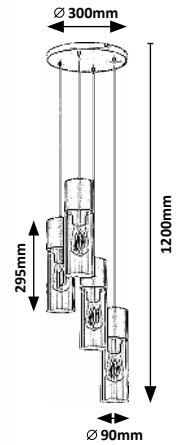

74050 (M) (G)

☒ E27 / 1x max. 25W
IP20 • 19516 • 19516
black/smoky

72051 (M) (G)

☒ E27 / 1x max. 25W
IP20 • 19516
black/smoky

72053 (M) (G)

☒ E27 / 3x max. 25W
IP20 • 19516
black/smoky

72054 (M) (G)

☒ E27 / 4x max. 25W
IP20 • 19516
black/smoky