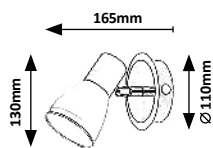

5975

5976

5977

5978

5979

5975 **MG**

☒ E14 / 1x max. 15W
IP20 • □
▣ 19498
black/chrome/white

5 998250 359755

5976 **MG**

☒ E14 / 1x max. 15W
IP20 • □
▣ 19498
black/chrome/white

5 998250 359762

5977 **MG**

☒ E14 / 2x max. 40W
IP20 • □ ▣ 19498
black/chrome/white

5 998250 359779

5978 **MG**

☒ E14 / 3x max. 40W
IP20 • □ ▣ 19498
black/chrome/white

5 998250 359786

5979 **MG**

☒ E14 / 4x max. 40W
IP20 • □ ▣ 19498
black/chrome/white

5 998250 359793