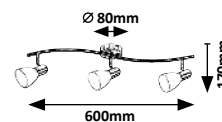

SOMA

6303

6300 **M G**

☒ E14 / 1x max. 40W
IP20 • 9878
 9878
satin chrome/white

6301 **M G**

☒ E14 / 1x max. 40W
IP20 • 9878
satin chrome/white

6302 **M G**

☒ E14 / 2x max. 40W
IP20 • 9878
satin chrome/white

6303 **M G**

☒ E14 / 3x max. 40W
IP20 • 9878
satin chrome/white

6304 **M G**

☒ E14 / 4x max. 40W
IP20 • 9878
satin chrome/white