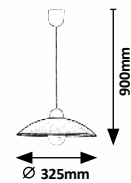

VINO

4782

4795

CUPOLA RANGE

4613

1408

4615

4782 **PG**

☒ E27 / 1x max. 60W
IP20 • 9184
white/orange

5 998250 347820

4795 **PG**

☒ E27 / 1x max. 60W
IP20 • 9186
white/silver

5 998250 347950

1408 **PG**

☒ E27 / 1x max. 60W
IP20 • 743
grey/white

5 998250 314082

4613 **PG**

☒ E27 / 1x max. 60W
IP20 • 9311
orange/white

5 998250 346137

4615 **PG**

☒ E27 / 1x max. 60W
IP20 • 9313
white

5 998250 346151