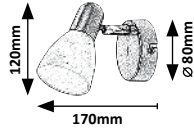

SOMA

6306

6306 **M G**

☒ E14 / 1x max. 40W
IP20 • 9878
bronze/white

5 998250 363066

6307 **M G**

☒ E14 / 2x max. 40W
IP20 • 9878
bronze/white

5 998250 363073

6308 **M G**

☒ E14 / 3x max. 40W
IP20 • 9878
bronze/white

5 998250 363080

6309 **M G**

☒ E14 / 4x max. 40W
IP20 • 9878
bronze/white

5 998250 363097

6320 **M G**

☒ E14 / 1x max. 40W
IP20 • 9878
bronze/white

5 998250 363202