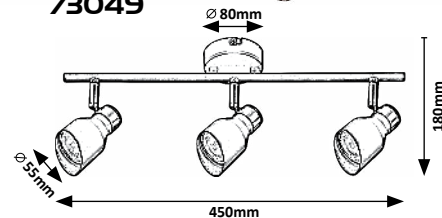

# LILOU

**73047**

**73048**

**73049**

**73047** (M)

☒ GU10 / 1x max. 25W  
IP20  
gold/matte black

5 996595 730475

**73048** (M)