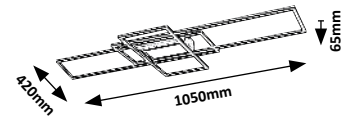

THABITA

6867

6869

6869

6868

6867 (M) (P)

LED / 35W
(2500lm, 4000K) incl.
IP20
satin chrome/white

5 998250 368672

6868 (M) (P)

LED / 38W
(2250lm, 4000K) incl.
IP20
matte black/white

5 998250 368689

6869 (M) (P)

LED / 54W
(4200lm, 3000K-6500K) incl.
IP20 • 566
satin chrome/white

5 998250 368696