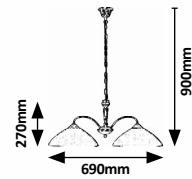

REGINA

8171

8173

8176

8172

8177

8171 (M) (G)

☒ E14 / 1x max. 40W
IP20 • 9242
bronze/cream

8172 (M) (G)

☒ E14 / 1x max. 40W
IP20 • 9243
9243
bronze/cream

8173 (M) (G)

☒ E14 / 3x max. 40W
IP20 • 9242
bronze/cream

8176 (M) (G)

☒ E27 / 1x max. 60W
IP20 • 9244
bronze/cream

8177 (M) (G)

☒ E27 / 2x max. 60W
IP20 • 9243
bronze/cream