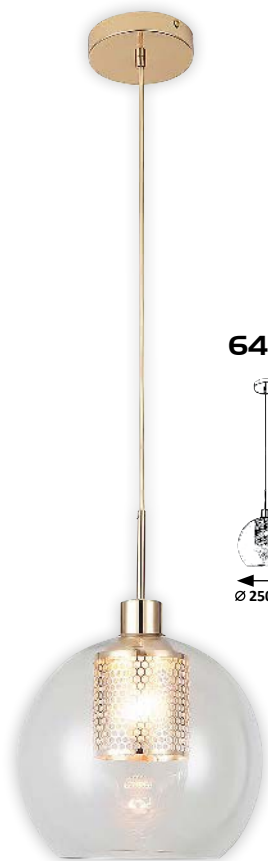

PHILANA

TEXTILE
CABLE

6495