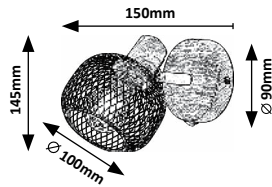

GRENDEL

3127

3128

3129

3130

3127

⊠ E14 / 1x max. 40W
IP20 • beech/matte black

3128

⊠ E14 / 2x max. 40W
IP20 beech/matte black

3129

⊠ E14 / 3x max. 40W
IP20 beech/matte black

3130

⊠ E14 / 4x max. 40W
IP20 beech/matte black