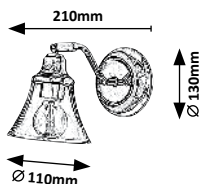

ANTOINE

79046
79047

3207

3207 (M) (G)

☒ E14 / 1x max. 40W
IP44 • 19955
chrome/transparent

5 998250 332079

3208 (M) (G)

☒ E14 / 2x max. 40W
IP44 • 19955
chrome/transparent

5 998250 332086

3209 (M) (G)

☒ E14 / 3x max. 40W
IP44 • 19955
chrome/transparent

5 998250 332093

3210 (M) (G)

☒ E14 / 3x max. 40W
IP44 • 19955
chrome/transparent

5 998250 332109