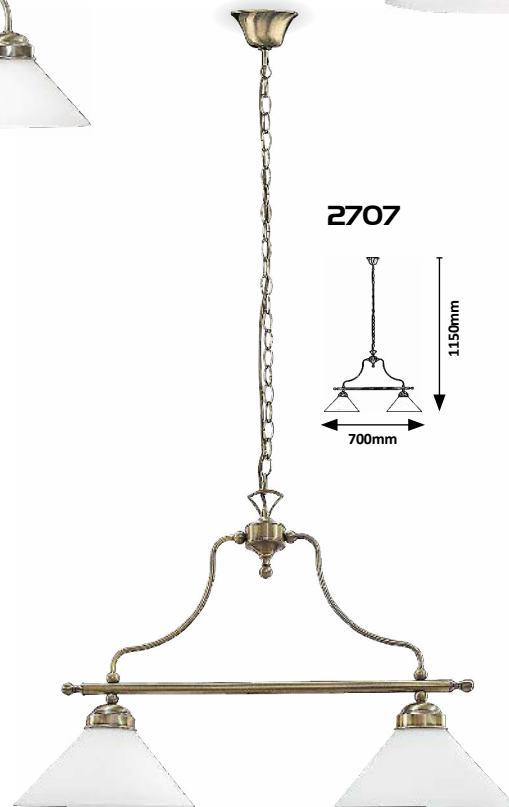

MARIAN

2701 (M) (G)

☒ E27 / 1x max. 60W
IP20 • 9933
bronze/white

5 998250 327013

2702 (M) (G)

☒ E27 / 1x max. 60W
IP20 • 9933
9933
bronze/white

5 998250 327020

2703 (M) (G)

☒ E27 / 3x max. 60W
IP20 • 9933
bronze/white

5 998250 327037

2706 (M) (G)

☒ E27 / 1x max. 100W
IP20 • 9936
bronze/white

5 998250 327068

2707 (M) (G)

☒ E27 / 2x max. 60W
IP20 • 9935
bronze/white

5 998250 327075