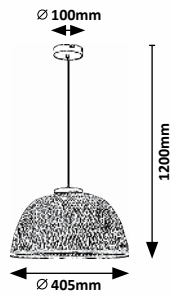

RATTAN

79046
79047

71025

WOOD

72025

72025

71025 M Ra W

☒ E27 / 1x max. 15W
IP20 • 19835
black/natural

5 996595 710255

72025 M Ra

☒ E27 / 1x max. 25W
IP20 • 70023
black/natural

5 996595 720254