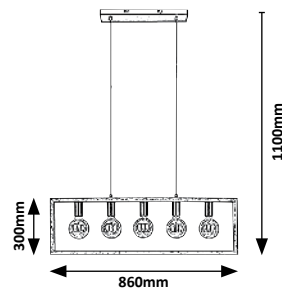

# INDIGO

WOOD

1658

2294

2294 **M W**

☒ E27 / 5x max. 40W  
IP20  
black/beech