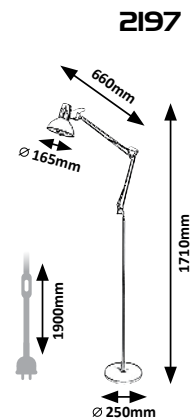

ARISTEO

2196 **M**
☒ E27 / 1x max. 40W
IP20 •
matte black/silver

5 998250 321967

2197 **M**
☒ E27 / 1x max. 40W
IP20 •
beige/gold

5 998250 321974