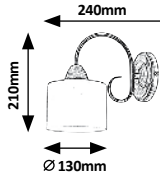

EDITH

7274

7275

7276

7274 **M G**

☒ E27 / 1x max. 60W
IP20 • 19555
antique bronze/opal glass

5 998250 372747

7275 **M G**

☒ E27 / 3x max. 60W
IP20 • 19555
antique bronze/opal glass

5 998250 372754

7276 **M G**

☒ E27 / 5x max. 60W
IP20 • 19555
antique bronze/opal glass

5 998250 372761