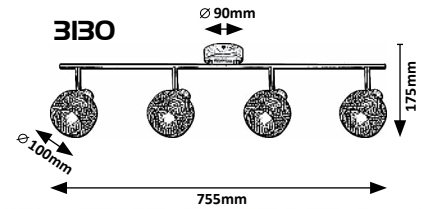

GRENDEL

3127

3128

3129

3130

3127

⊠ E14 / 1x max. 40W
IP20 • beech/matte black

3128

⊠ E14 / 2x max. 40W
IP20 beech/matte black

3129

⊠ E14 / 3x max. 40W
IP20 beech/matte black

3130

⊠ E14 / 4x max. 40W
IP20 beech/matte black