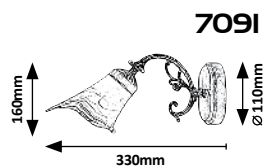

# RUSTIC 3

WOOD

**7091 MWG**

☒ E14 / 1x max. 40W  
IP20 • 9615  
black/brown alabaster

5 998250 370910

**7092 MWG**

☒ E14 / 1x max. 40W  
IP20 • 9617  
black/brown alabaster

5 998250 370927