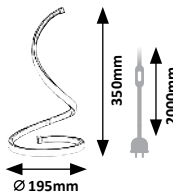

5470

74207 (M P)