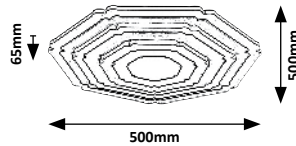

TANELI

3099, 3100

3099

MA

LED / 51W
(3685lm, 3000K-6500K) incl.
IP20 • 528
white

5 998250 330990

3100

MA

LED / 41W
(3046lm, 3000K-6500K) incl.
IP20 • 528
white

5 998250 331003