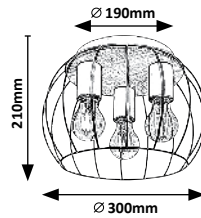

BOROO

71027

KAMALA

WOOD

5293

71027

71027 (M)

☒ E27 / 4x max. 25W
IP20
matte black

5 996595 710279

5293 (M) (W)

☒ E27 / 3x max. 25W
IP20
black/beech

5 998250 352930