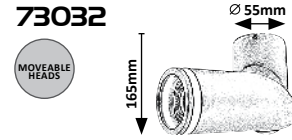

SENOBIA

73030 **MA**

☒ GU10 / 1x max. 35W
IP20
black/white

5 996595 730307

73031 **MA**

☒ GU10 / 1x max. 35W
IP20
black/white

5 996595 730314

73032 **MA**

☒ GU10 / 1x max. 35W
IP20
black/white

5 996595 730321

73033 **MA**

☒ GU10 / 1x max. 35W
IP20
black/white

5 996595 730338

73034 **MA**

☒ GU10 / 2x max. 35W
IP20
black/white

5 996595 730345

73035 **MA**

☒ GU10 / 3x max. 35W
IP20
black/white

5 996595 730352