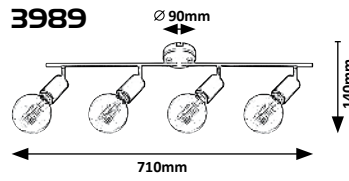

LAMAR

3989 (M)

☒ E27 / 4x max. 40W
IP20
matte black

5 998250 339894

3990 (M)

☒ E27 / 6x max. 40W
IP20
matte black

5 998250 339900