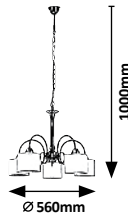

# EDITH

**7274**

**7275**

**7276**

**7274** **M G**

☒ E27 / 1x max. 60W  
IP20 • 19555  
antique bronze/opal glass

5 998250 372747

**7275** **M G**