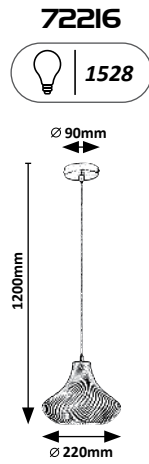

TIANA

3D
PRINTED

New

72216 (M) (P)

☒ E14 / 1x max. 25W
IP20 • 20050
chrome/white

74189 (M) (P)

☒ E14 / 1x max. 25W
IP20 • 20013 • 20013
chrome/white