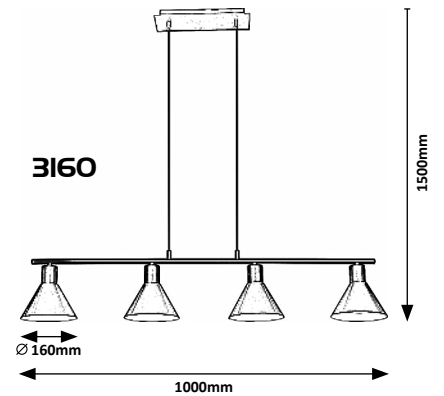

ALVARO

3157

3158

3159

3160

3157

☒ E14 / 1x max. 40W
IP20 •
matte black/gold/white

5 998250 331577

3158

☒ E14 / 2x max. 40W
IP20
matte black/gold/white

5 998250 331584

3159

☒ E14 / 4x max. 40W
IP20
matte black/gold/white

5 998250 331591

3160

☒ E27 / 4x max. 40W
IP20
matte black/gold/white

5 998250 331607