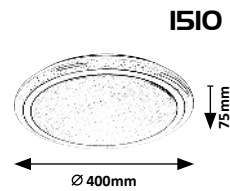

BRUCE

LEONIE

1510

2117 (M) (P)

LED / 40W
(3300lm, 3000-6000K) incl.
IP20 • 19528 • 538
white/chrome

5 998250 321172

2118 (M) (P)

LED / 60W
(4800lm, 3000-6000K) incl.
IP20 • 19529 • 538
white/chrome

5 998250 321189

1510 (M) (P)

LED / 32W
(1000lm, 2400lm;
3000K-6500K) incl. • IP20
19723 • 504 • white

5 998250 315102