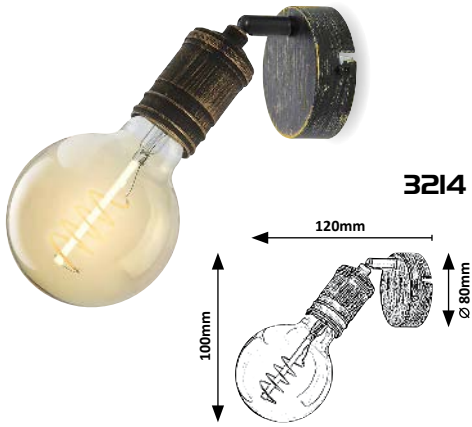

FIDEL

3214 **(M)**
☒ E27 / 1x max. 25W
IP20
antique gold

3215 **(M)**
☒ E27 / 2x max. 25W
IP20
antique gold

3216 **(M)**
☒ E27 / 3x max. 25W
IP20
antique gold

3217 **(M)**
☒ E27 / 4x max. 25W
IP20
antique gold