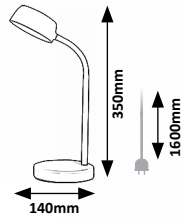

BERRY

TEKLA

6778

6780

6779

2977

6778 (M)

LED / 4,5W
(350lm, 4000K) incl.
IP20 •
white

6779 (M)

LED / 4,5W
(350lm, 4000K) incl.
IP20 •
rose

6780 (M)

LED / 4,5W
(350lm, 4000K) incl.
IP20 •
blue

2977 (M P)

LED / 10W
(700lm, 3000K-6000K) incl.
IP20 •
white