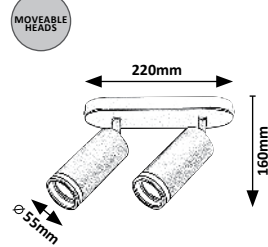

SENOBIA

73034

73030 **MA**

☒ GU10 / 1x max. 35W
IP20
black/white

5 996595 730307

73031 **MA**

☒ GU10 / 1x max. 35W
IP20
black/white

5 996595 730314

73032 **MA**

☒ GU10 / 1x max. 35W
IP20
black/white

5 996595 730321

73033 **MA**

☒ GU10 / 1x max. 35W
IP20
black/white

5 996595 730338

73034 **MA**

☒ GU10 / 2x max. 35W
IP20
black/white

5 996595 730345

73035 **MA**

☒ GU10 / 3x max. 35W
IP20
black/white

5 996595 730352