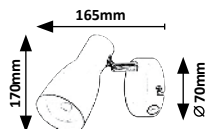

EBONY

6025

6026

6027

6028

6025

☒ E27 / 1x max. 20W
IP20 • □
white

5 998250 360256

6026

☒ E27 / 1x max. 20W
IP20 • □
white

5 998250 360263

6027

☒ E27 / 2x max. 20W
IP20 • □
white

5 998250 360270

6028

☒ E27 / 3x max. 20W
IP20
white

5 998250 360287