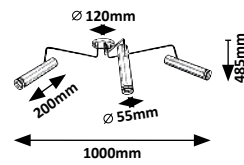

73039

73039 (M A)