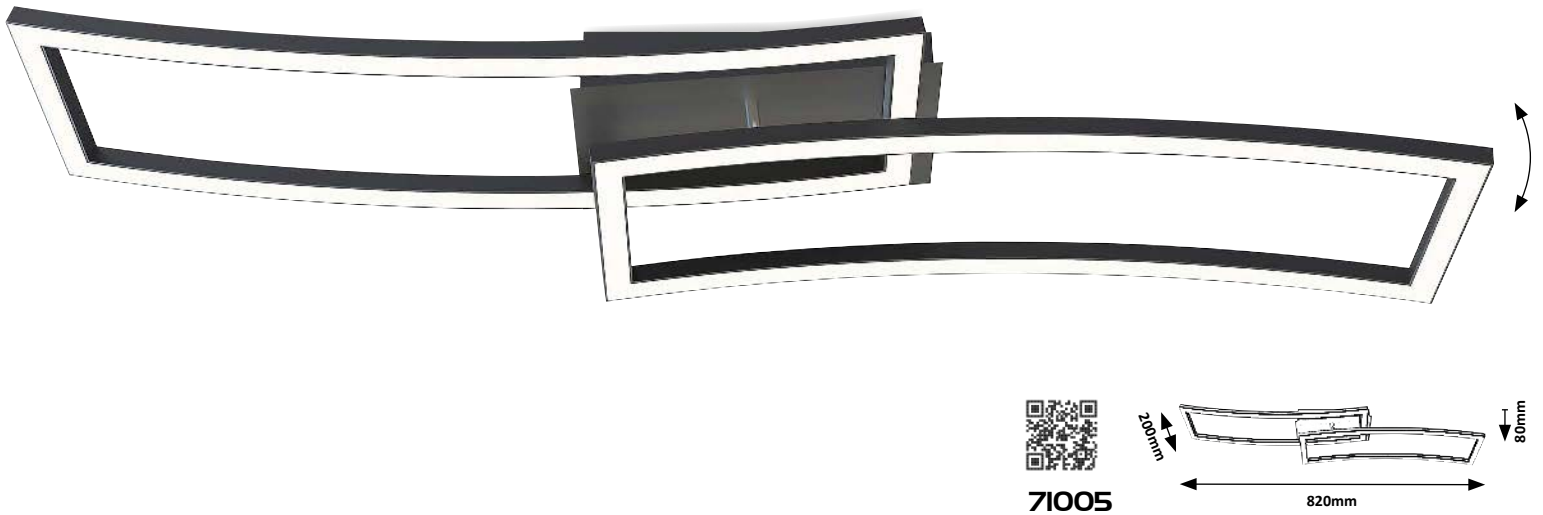

71013 (M P)

LED / 40W
(2050lm, 3300lm;
3000K) incl. • IP20
matte black/white

5 996595 710132

71014 (M P)

LED / 40W
(2900lm, 4300lm;
4000K) incl. • IP20
silver/white/brushed aluminium

5 996595 710149

71005 (M P)

LED / 40W
(3180lm, 4000lm;
3000K) incl. • IP20
black/white

5 996595 710057