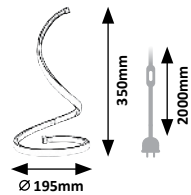

SENAN

ANAIS

5469

74207 (M P)

DC 5V / LED / 2,7W
(40lm, 60lm;
3000K-4000K-6000K) incl. • IP20
3,7V 1200mAh • gold/white

5 996595 742072

74208 (M P)

DC 5V / LED / 2,7W
(40lm, 60lm;
3000K-4000K-6000K) incl. • IP20
3,7V 1200mAh • silver/white

5 996595 742089

5469 (M P)

LED / 4,8W
(200lm, 4000K) incl.
IP20 • silver

5 998250 354699

5470 (M P)

LED / 4,8W
(200lm, 4000K) incl.
IP20 • gold

5 998250 354705