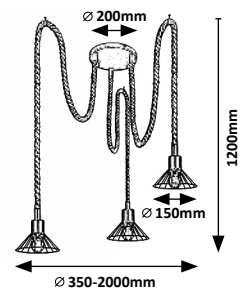

5270

☒ E27 / 1x max. 40W
IP20
black/natural

5 998250 352701

5271

☒ E27 / 1x max. 40W
IP20
black/natural

5 998250 352718

5272

☒ E27 / 3x max. 40W
IP20
black/natural

5 998250 352725