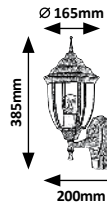

NIZZA

8451 **M G**

☒ E27 / 1x max. 60W
IP43 • 9837
antique gold/transparent

5 998250 384511

8452 **M G**

☒ E27 / 1x max. 60W
IP43 • 9837
antique gold/transparent

5 998250 384528

8458 **M G**

☒ E27 / 1x max. 60W
IP43 • 9837
☒ 8m, 120°
antique gold/transparent

5 998250 384580