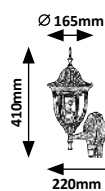

8370

8376

8371

8372

8370 (M) (G)

☒ E27 / 1x max. 60W
IP43 • 9449
8m, 120°
antique gold/transparent

5 998250 383705

8371 (M) (G)

☒ E27 / 1x max. 60W
IP43 • 9449
antique gold/transparent

5 998250 383712

8372 (M) (G)

☒ E27 / 1x max. 60W
IP43 • 9449
antique gold/transparent

5 998250 383729

8376 (M) (G)

☒ E27 / 1x max. 100W
IP43 • 9446
antique gold/opal glass

5 998250 383767