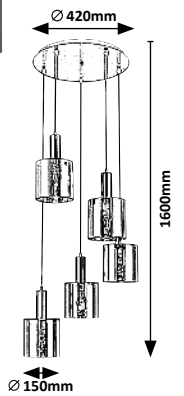

DONATI

5248

5249

5251

5250

5248 **MG**

☒ E27 / 1x max. 60W
IP20
▲ 19943
chrome/tinted colour

5 998250 352480

5249 **MG**

☒ E27 / 1x max. 60W
IP20
▲ 19943
chrome/tinted colour

5 998250 352497

5250 **MG**

☒ E27 / 3x max. 60W
IP20
▲ 19943
chrome/tinted colour

5 998250 352503

5251 **MG**

☒ E27 / 5x max. 60W
IP20
▲ 19943
chrome/tinted colour

5 998250 352510