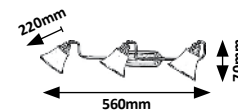

# GRANDO

**6545**

**6546**

**6548**

**6547**

**6545** **MG**

☒ E14 / R50 / 1x max. 40W  
IP20 • 19161  
bronze/white

**6546** **MG**