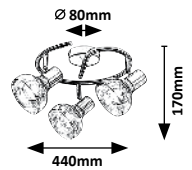

HOLLY

5549

5546 **MG**

☒ E14 / 1x max. 40W
IP20 • 19269
antique gold/amber

5 998250 355467

5547 **MG**

☒ E14 / 2x max. 40W
IP20 • 19269
antique gold/amber

5 998250 355474

5548 **MG**

☒ E14 / 3x max. 40W
IP20 • 19269
antique gold/amber

5 998250 355481

5549 **MG**

☒ E14 / 3x max. 40W
IP20 • 19269
antique gold/amber

5 998250 355498

5550 **MG**

☒ E14 / 4x max. 40W
IP20 • 19269
antique gold/amber

5 998250 355504

5552 **MG**

☒ E14 / 5x max. 40W
IP20 • 19269
antique gold/amber

5 998250 355528