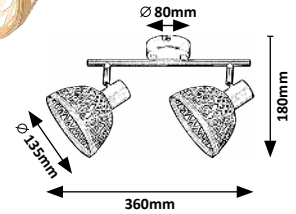

RATTAN

79046
79047

3133

3134

3135

3136

3133 (M) (RA)

☒ E14 / 1x max. 15W
IP20 • 19835
matte black/natural

5 998250 331331

3134 (M) (RA)

☒ E14 / 2x max. 15W
IP20 • 19835
matte black/natural

5 998250 331348

3135 (M) (RA)

☒ E14 / 3x max. 15W
IP20 • 19835
matte black/natural

5 998250 331355

3136 (M) (RA)

☒ E14 / 4x max. 15W
IP20 • 19835
matte black/natural

5 998250 331362