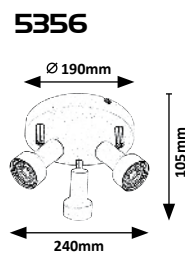

KONRAD

5354 **(M)**
☒ GU10 / 1x max. 50W
IP20
white

5355 **(M)**
☒ GU10 / 2x max. 50W
IP20
white

5356 **(M)**
☒ GU10 / 3x max. 50W
IP20
white

5357 **(M)**
☒ GU10 / 4x max. 50W
IP20
white