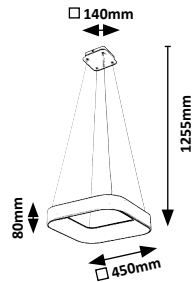

# ADELINE

3926

3928

3927

3929

**3926** (M) (A)

LED / 28W  
(1800lm, 3000K-6000K) incl.  
IP20 • 532  
grey/white

5 998250 339269