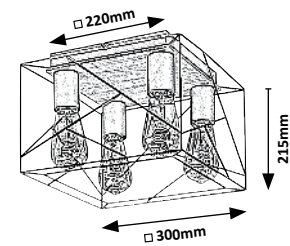

# BOIRE

WOOD

74006

71021

71023

71024

74006 MW

☒ E27 / 1x max. 40W  
IP20 • black