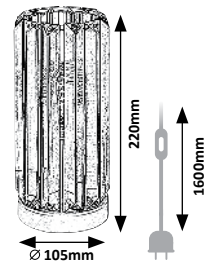

VENESS

74206

72254

74206 (M) (G)

☒ E27 / 1x max. 40W
IP20 • • • 20096
matte black/tinted colour

72254 (M) (G)

☒ E27 / 1x max. 40W
IP20 • • • 20096
matte black/tinted colour