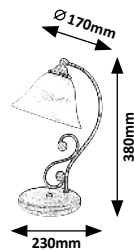

DOROTHEA

7771

7773

7776

7772

7777

7771 **M G**
☒ E14 / 1x max. 40W
IP20 • 9421
matte black/white alabaster

5 998250 377711

7772 **M G**
☒ E14 / 1x max. 40W
IP20 • 9421
matte black/white alabaster

5 998250 377728

7773 **M G**
☒ E27 / 3x max. 60W
IP20 • 9295
matte black/white alabaster

5 998250 377735

7776 **M G**
☒ E27 / 1x max. 60W
IP20 • 9422
matte black/white alabaster

5 998250 377766

7777 **M G**
☒ E27 / 2x max. 60W
IP20 • 9423
matte black/white alabaster

5 998250 377773