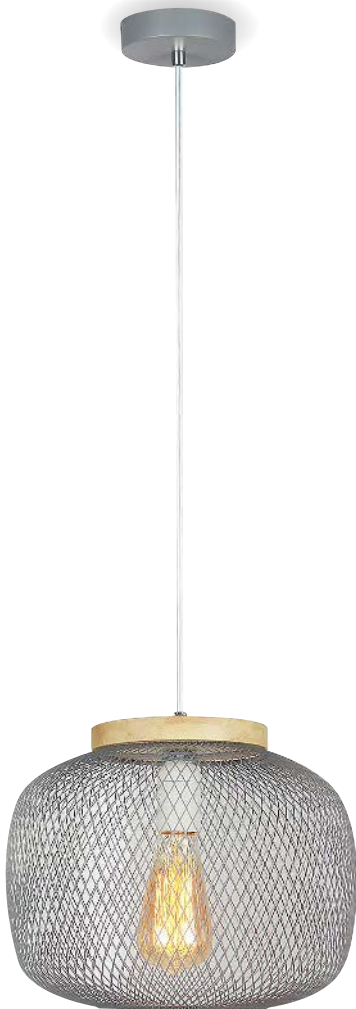

# RUPERT

WOOD

5238

Ø 100mm

1500mm

230mm

Ø 300mm

5237