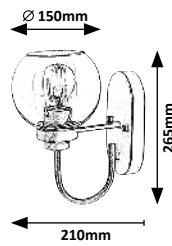

TIRINA

75005

75006

75005 **M G**

☒ E27 / 1x max. 15W
IP44 • 19773
matte black/transparent

5 996595 750053

75006 **M G**

☒ E27 / 1x max. 15W
IP44 • 19773
matte black/transparent

5 996595 750060