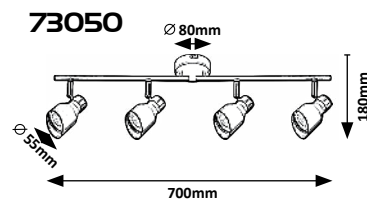

LILOU

73050
☒ GU10 / 4x max. 25W
IP20
gold/matte black

73051
☒ GU10 / 1x max. 25W
IP20 •
gold/matte black