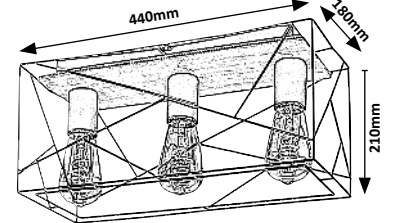

# BOIRE

WOOD

74006

71021

71023

71024

74006 MW

☒ E27 / 1x max. 40W  
IP20 • black