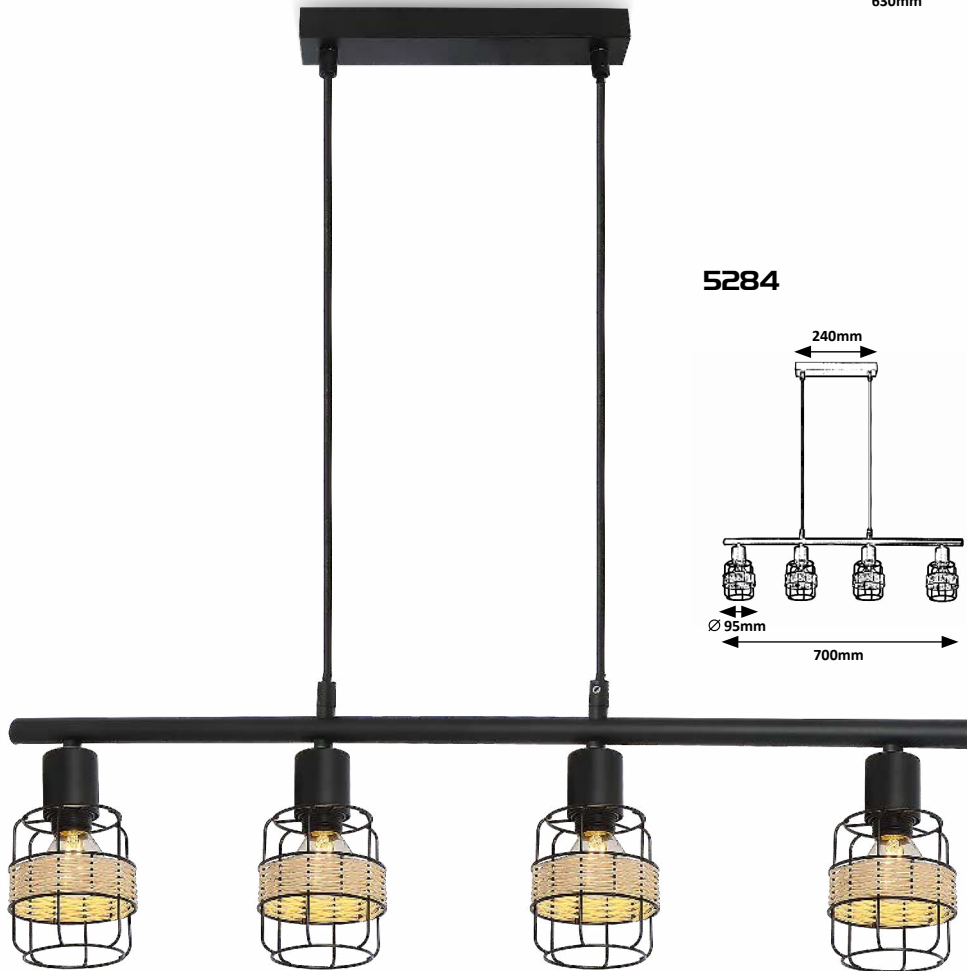

INDIANA

5281 (M)
☒ E14 / 1x max. 25W
IP20
matte black/natural

5282 (M)
☒ E14 / 4x max. 25W
IP20
matte black/natural

5284 (M)
☒ E14 / 4x max. 25W
IP20
matte black/natural