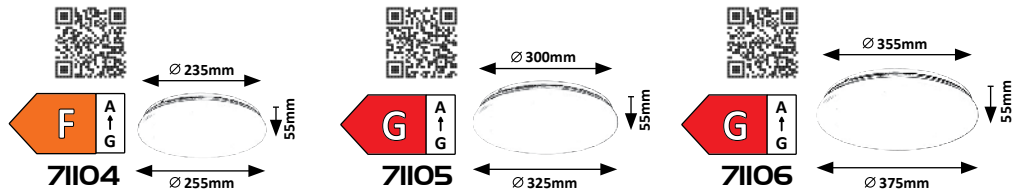

VENDEL

71101 (M P)

LED / 12W
(⊞)1050lm, (⊞)1200lm;
3000K incl. • IP20
▽ 20001 • white

71102 (M P)

LED / 18W
(⊞)1450lm, (⊞)1800lm;
3000K incl. • IP20
▽ 20002 • white

71103 (M P)

LED / 24W
(⊞)1850lm, (⊞)2400lm;
3000K incl. • IP20
▽ 20003 • white

71104 (M P)

LED / 12W
(⊞)1150lm, (⊞)1200lm;
4000K incl. • IP20
▽ 20004 • white

71105 (M P)

LED / 18W
(⊞)1460lm, (⊞)1800lm;
4000K incl. • IP20
▽ 20005 • white

71106 (M P)

LED / 24W
(⊞)1970lm, (⊞)2400lm;
4000K incl. • IP20
▽ 20006 • white