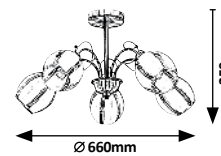

ORCHIDEA

8558

JOEL

2269

2270

2271

8558 M G

☒ E27 / 2x max. 60W
IP20 • 9528
bronze/white alabaster

5 998250 385587

2269 M G

☒ E27 / 1x max. 60W
IP20 • 19259
bronze/white

5 998250 322698

2270 M G

☒ E27 / 3x max. 60W
IP20 • 19259
bronze/white

5 998250 322704

2271 M G

☒ E27 / 5x max. 60W
IP20 • 19259
bronze/white

5 998250 322711