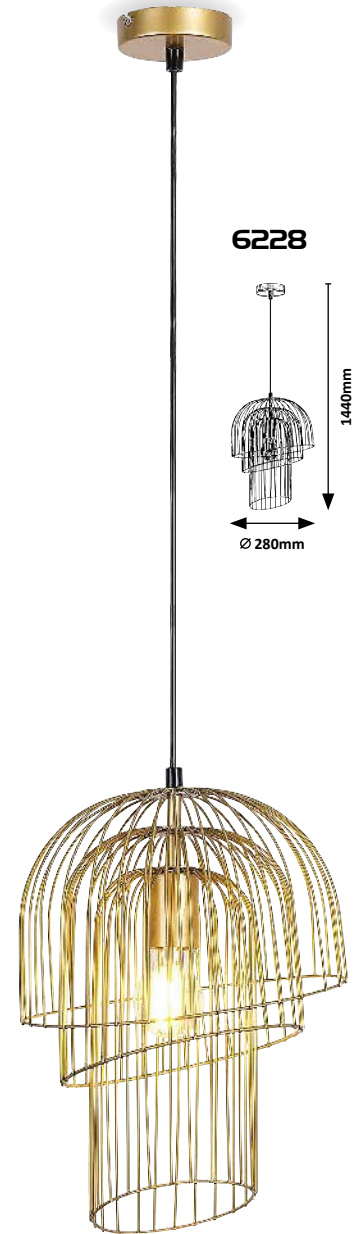

ROWENA

6228

1440mm

Ø 280mm

5237 (M) (W)

⊠ E27 / 1x max. 40W
IP20
grey/beech

5 998250 352374

5238 (M) (W)

⊠ E27 / 1x max. 40W
IP20
black/beech

5 998250 352381

4649 (P) (M)

⊠ E27 / 1x max. 60W
IP20 • 668
black

5 998250 346496

6228 (M)

⊠ E27 / 1x max. 60W
IP20
gold

5 998250 362281