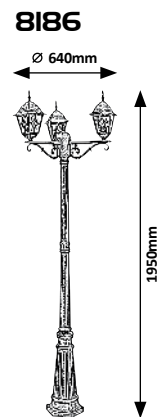

MONACO

8181 **MG**
☒ E27 / 1x max. 60W
IP43 • 19053
antique gold/multicolour

5 998250 381817

8182 **MG**
☒ E27 / 1x max. 60W
IP43 • 19053
antique gold/multicolour

5 998250 381824

8184 **MG**
☒ E27 / 1x max. 60W
IP43 • 19053
antique gold/multicolour

5 998250 381848

8185 **MG**
☒ E27 / 1x max. 60W
IP43 • 19053
antique gold/multicolour

5 998250 381855

8186 **MG**
☒ E27 / 3x max. 60W
IP43 • 19053
antique gold/multicolour

5 998250 381862