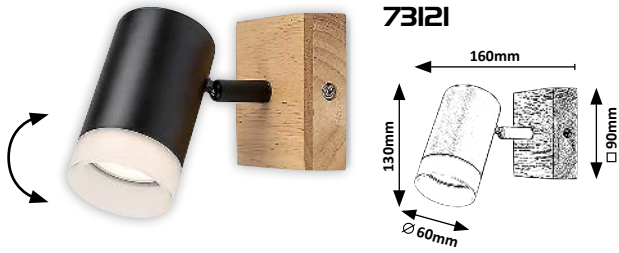

TORAS

WOOD

79069

73121 WM

☒ GU10 / 1x max. 5W
IP20
oak/black

5 996595 731212

73122 WM

☒ GU10 / 2x max. 5W
IP20
oak/black

5 996595 731229

73123 WM

☒ GU10 / 3x max. 5W
IP20
oak/black

5 996595 731236

73124 WM

☒ GU10 / 4x max. 5W
IP20
oak/black

5 996595 731243

72121 WM

☒ GU10 / 1x max. 5W
IP20
oak/black

5 996595 721213

72124 WM

☒ GU10 / 4x max. 5W
IP20
oak/black

5 996595 721244