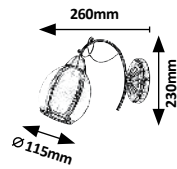

ORCHIDEA

8558

JOEL

2269

2270

2271

8558 M G

☒ E27 / 2x max. 60W
IP20 • 9528
bronze/white alabaster

5 998250 385587

2269 M G

☒ E27 / 1x max. 60W
IP20 • 19259
bronze/white

5 998250 322698

2270 M G

☒ E27 / 3x max. 60W
IP20 • 19259
bronze/white

5 998250 322704

2271 M G

☒ E27 / 5x max. 60W
IP20 • 19259
bronze/white

5 998250 322711