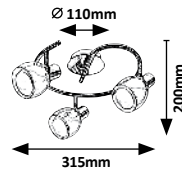

DAVE

6837

6835 **MG**

☒ E14 / 1x max. 40W
IP20 • □
▣ 19242 • ▣ 19193
chrome/white

5 998250 368351

6836 **MG**

☒ E14 / 2x max. 40W
IP20 • □
▣ 19242 • ▣ 19193
chrome/white

5 998250 368368

6837 **MG**

☒ E14 / 3x max. 40W
IP20
▣ 19242 • ▣ 19193
chrome/white

5 998250 368375

6838 **MG**

☒ E14 / 4x max. 40W
IP20
▣ 19242 • ▣ 19193
chrome/white

5 998250 368382

6081 **MG**

☒ E14 / 3x max. 40W
IP20
▣ 19242 • ▣ 19193
chrome/white

5 998250 360812