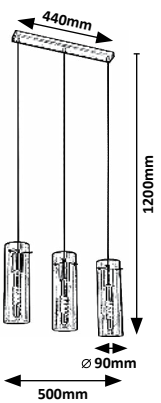

ACANTHA

5258

5260

5259

5258 **M G**

☒ E27 / 1x max. 40W
IP20
▣ 19611
black/transparent

5 998250 352589

5259 **M G**

☒ E27 / 3x max. 40W
IP20
▣ 19611
black/transparent

5 998250 352596

5260 **M G**

☒ E27 / 5x max. 60W
IP20
▣ 19611
black/transparent

5 998250 352602