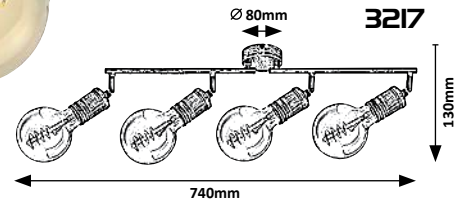

FIDEL

3214 **(M)**
☒ E27 / 1x max. 25W
IP20
antique gold

3215 **(M)**
☒ E27 / 2x max. 25W
IP20
antique gold

3216 **(M)**
☒ E27 / 3x max. 25W
IP20
antique gold

3217 **(M)**
☒ E27 / 4x max. 25W
IP20
antique gold