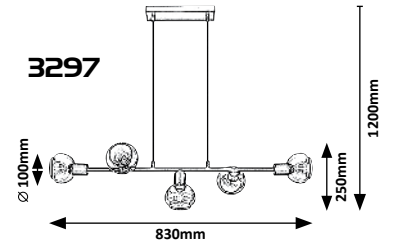

# SULLIVAN

**3295**

**3296**

**3297**

**3508** **MG**

☒ E14 / 5x max. 40W  
IP20 • 19603  
matte black/tinted colour

5 998250 335087

**3295** **MG**