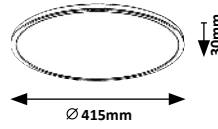

RASMUS

2290

2290

LED / 22W
(2000lm, 2720lm; 4000K) incl.
IP20 • 544
silver/white

5 998250 322902

2291

LED / 22W
(2100lm, 2850lm; 4000K) incl.
IP20 • 544
silver/white

5 998250 322919

2290, 2291