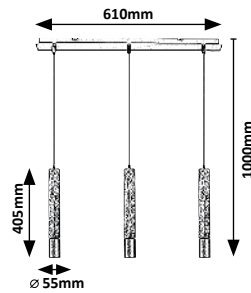

BRAULIA

WOOD

TEXTILE
CABLE

72133

72131 **MW**

☒ GU10 / 1x max. 50W
IP20
beech/black

5 996595 721312

72133 **MW**

☒ GU10 / 3x max. 50W
IP20
beech/black

5 996595 721336