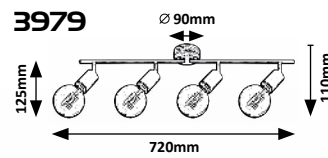

PABLO

WOOD

3976 (M) (W)

☒ E27 / 1x max. 40W
IP20
matte black/beechn

5 998250 339764

3977 (M) (W)

☒ E27 / 2x max. 40W
IP20
matte black/beechn

5 998250 339771

3978 (M) (W)

☒ E27 / 3x max. 40W
IP20
matte black/beechn

5 998250 339788

3979 (M) (W)

☒ E27 / 4x max. 40W
IP20
matte black/beechn

5 998250 339795