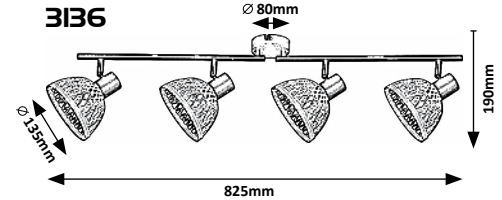

RATTAN

79046
79047

3133

3134

3135

3136

3133 (M) (RA)

☒ E14 / 1x max. 15W
IP20 • 19835
matte black/natural

5 998250 331331

3134 (M) (RA)

☒ E14 / 2x max. 15W
IP20 • 19835
matte black/natural

5 998250 331348

3135 (M) (RA)

☒ E14 / 3x max. 15W
IP20 • 19835
matte black/natural

5 998250 331355

3136 (M) (RA)

☒ E14 / 4x max. 15W
IP20 • 19835
matte black/natural

5 998250 331362