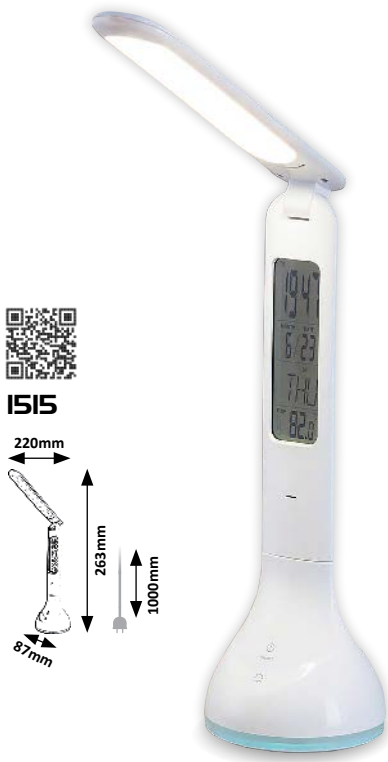

JUSTIN

1515