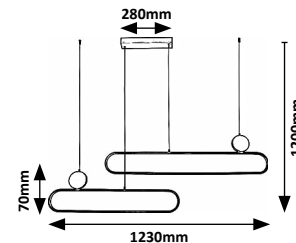

CIRCADO

New

72268

72268 (M) (SI)

LED / 48W
(2550lm, 3360lm;
3000K) incl. • IP20
black/gold

5 996595 722685