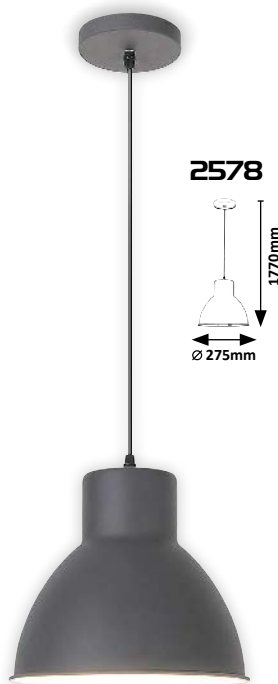

DEREK

2577

2579

2578

2577

☒ E27 / 1x max. 60W
IP20
matte white

5 998250 325774

2578

☒ E27 / 1x max. 60W
IP20
anthracite

5 998250 325781

2579

☒ E27 / 1x max. 60W
IP20
silver

5 998250 325798