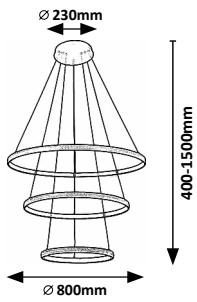

GRETE

72260