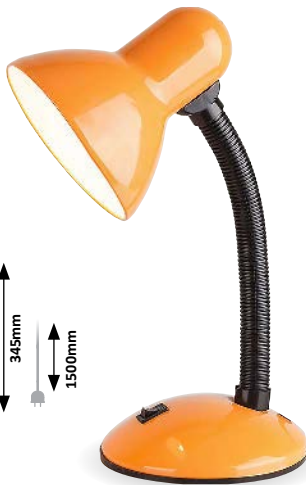

# DYLAN

**4168**

**4169**

**4170**

**4171**

**4172**

**4168**

☒ E27 / 1x max. 40W  
IP20 •   
white/black