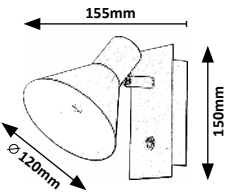

ALVARO

3157

3158

3159

3160

3157

☒ E14 / 1x max. 40W
IP20 •
matte black/gold/white

5 998250 331577

3158

☒ E14 / 2x max. 40W
IP20
matte black/gold/white

5 998250 331584

3159

☒ E14 / 4x max. 40W
IP20
matte black/gold/white

5 998250 331591

3160

☒ E27 / 4x max. 40W
IP20
matte black/gold/white

5 998250 331607