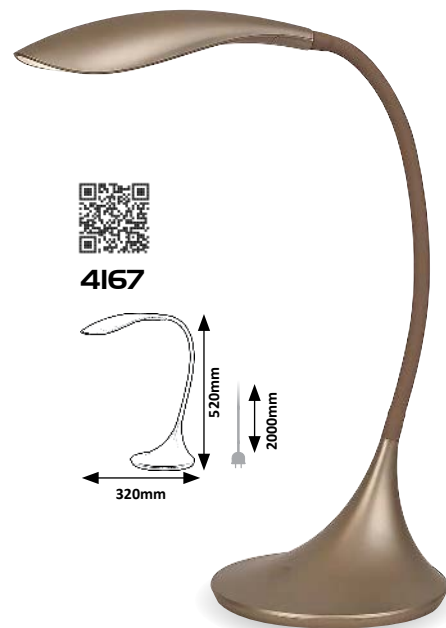

4167

3958 (P)

LED / 5W
(320lm, 4000K) incl.
IP20 • black/white

5 998250 339580

4164 (P)

LED / 5,3W
(520lm, 3000K) incl.
IP20 • black

5 998250 341644

4167 (P)

LED / 5,3W
(520lm, 3000K) incl.
IP20 • champagne

5 998250 341675