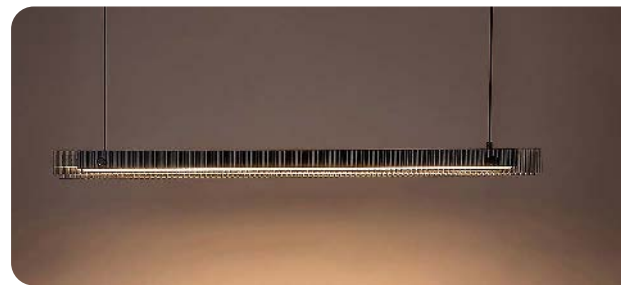

CITAL

72214

72214 **M G**

LED / 36W
(1900lm, 2300lm;
3000K) incl. • IP20 • 20012
black/white

5 996595 722142