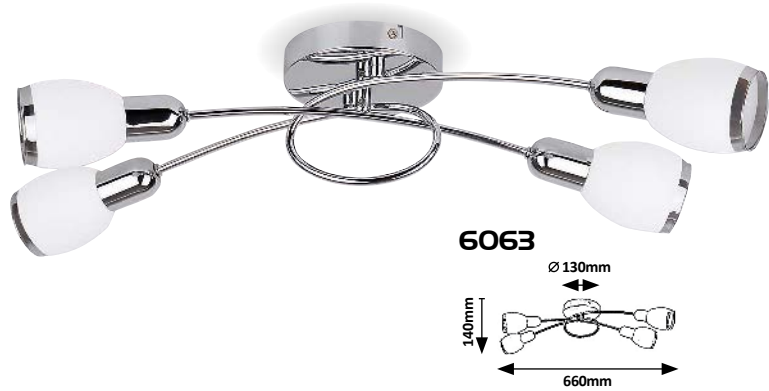

ELITE

6060 **MG**

☒ E14 / 1x max. 40W
IP20 • 19196
chrome/white

6061 **MG**

☒ E14 / 2x max. 40W
IP20 • 19196
chrome/white

6062 **MG**

☒ E14 / 3x max. 40W
IP20 • 19196
chrome/white

6063 **MG**

☒ E14 / 4x max. 40W
IP20 • 19196
chrome/white