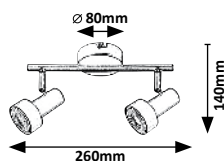

KONRAD

5323

5322

☒ GU10 / 1x max. 50W
IP20
black

5 998250 353227

5323

☒ GU10 / 2x max. 50W
IP20
black

5 998250 353234

5324

☒ GU10 / 3x max. 50W
IP20
black

5 998250 353241

5325

☒ GU10 / 4x max. 50W
IP20
black

5 998250 353258