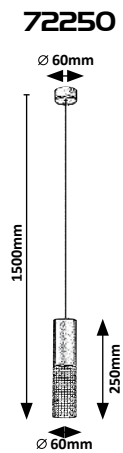

NASIS

72250 **(M)**
☒ GU10 / 1x max. 35W
IP20 • 20085
black

5 996595 722500

THELMA

72238

72238 **(M A)**
☒ LED / 10W
(☒ 620lm, ☒ 950lm;
4000K) incl. • IP20
black/gold

5 996595 722388