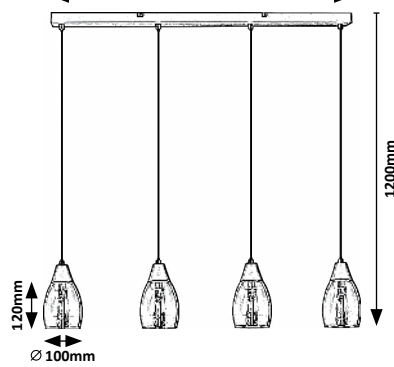

72181

Ø 100mm

72184

720mm