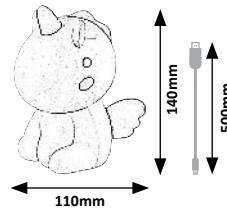

UNICOO

76020

DINOO

76021

76020 P SI

DC 5V / RGB LED / 0,45W
(30lm, 55lm; 3000K) incl.
IP20 • 3,7V 1200mAh incl.
multicolour

5 996595 760205

76021 P SI

DC 5V / RGB LED / 0,45W
(30lm, 55lm; 3000K) incl.
IP20 • 3,7V 1200mAh incl.
multicolour

5 996595 760212