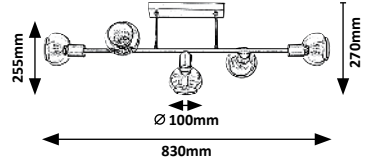

GLORY

SULLIVAN

3297

3508 **MG**

☒ E14 / 5x max. 40W
IP20 • 19603
matte black/tinted colour

5 998250 335087

3295 **MG**

☒ E14 / 1x max. 40W
IP20 • 19951
black/tinted colour

5 998250 332956

3296 **MG**

☒ E14 / 5x max. 40W
IP20 • 19951
black/tinted colour

5 998250 332963

3297 **MG**

☒ E14 / 5x max. 40W
IP20 • 19951
black/tinted colour

5 998250 332970