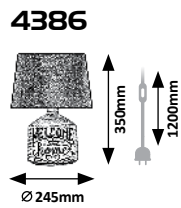

PETRA

4605 C T

⊗ E14 / 1x max. 40W
IP20 • ⊠
▲ 19550
brown

5 998250 346052

4386 C T

⊗ E14 / 1x max. 40W
IP20 • ⊠
▲ 19465
beige/grey

5 998250 343860

4458 C T

⊗ E14 / 1x max. 40W
IP20 • ⊠
▲ 19424
grey

5 998250 344584

4928 C T

⊗ E14 / 1x max. 40W
IP20 • ⊠
▲ 19164
wenge/white

5 998250 349282

4929 C T

⊗ E14 / 1x max. 40W
IP20 • ⊠
▲ 19164
cream/white

5 998250 349299

4930 C T

⊗ E14 / 1x max. 40W
IP20 • ⊠
▲ 19164
cocoa/white

5 998250 349305