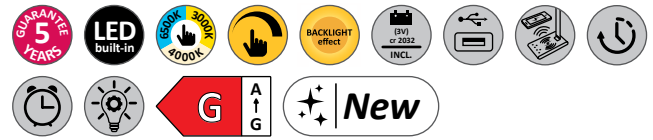

JACEY

74226

ISAK

74198

74226

P

☑ DC 12V / LED / 6W
(☑480lm, ☑600lm;
3000K, 4000K, 5000K) incl. • IP20
black/white

5 996595 742263

74198

P

☑ DC 12V / LED / 9W
(☑570lm, ☑1000lm;
3000K, 4000K, 5000K) incl. • IP20
CR2032 incl. • black/white

5 996595 741983