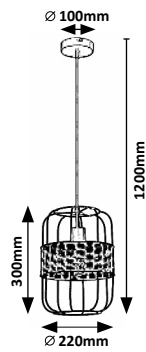

INDIANA

5283

5283

☒ E27 / 1x max. 40W
IP20
matte black/natural

5281