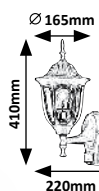

MILANO

7837

8346

8341

8342

8344

8345

7837 **MG**

☒ E27 / 1x max. 60W
IP43 • 9449
☒ 8m, 120°
matte black/transparent

5 998250 378374

8341 **MG**

☒ E27 / 1x max. 60W
IP43 • 9449
matte black/transparent

5 998250 383415

8342 **MG**

☒ E27 / 1x max. 60W
IP43 • 9449
matte black/transparent

5 998250 383422

8344 **MG**

☒ E27 / 1x max. 60W
IP43 • 9449
matte black/transparent

5 998250 383446

8345 **MG**

☒ E27 / 1x max. 60W
IP43 • 9449
matte black/transparent

5 998250 383453

8346 **MG**

☒ E27 / 1x max. 100W
IP43 • 9446
matte black/transparent

5 998250 383460