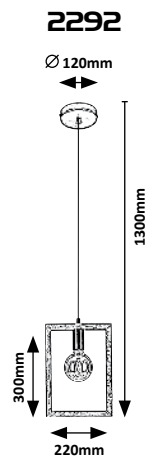

UBUL

INDIGO

2292

71028 **W**

☒ E27 / 1x max. 60W
IP20 • beech

5 996595 710286

2289 **M W**

☒ E27 / 1x max. 40W
IP20 black/beech

5 998250 322896

2292 **M W**

☒ E27 / 1x max. 40W
IP20 black/beech

5 998250 322926

2293 **M W**

☒ E27 / 3x max. 40W
IP20 black/beech

5 998250 322933