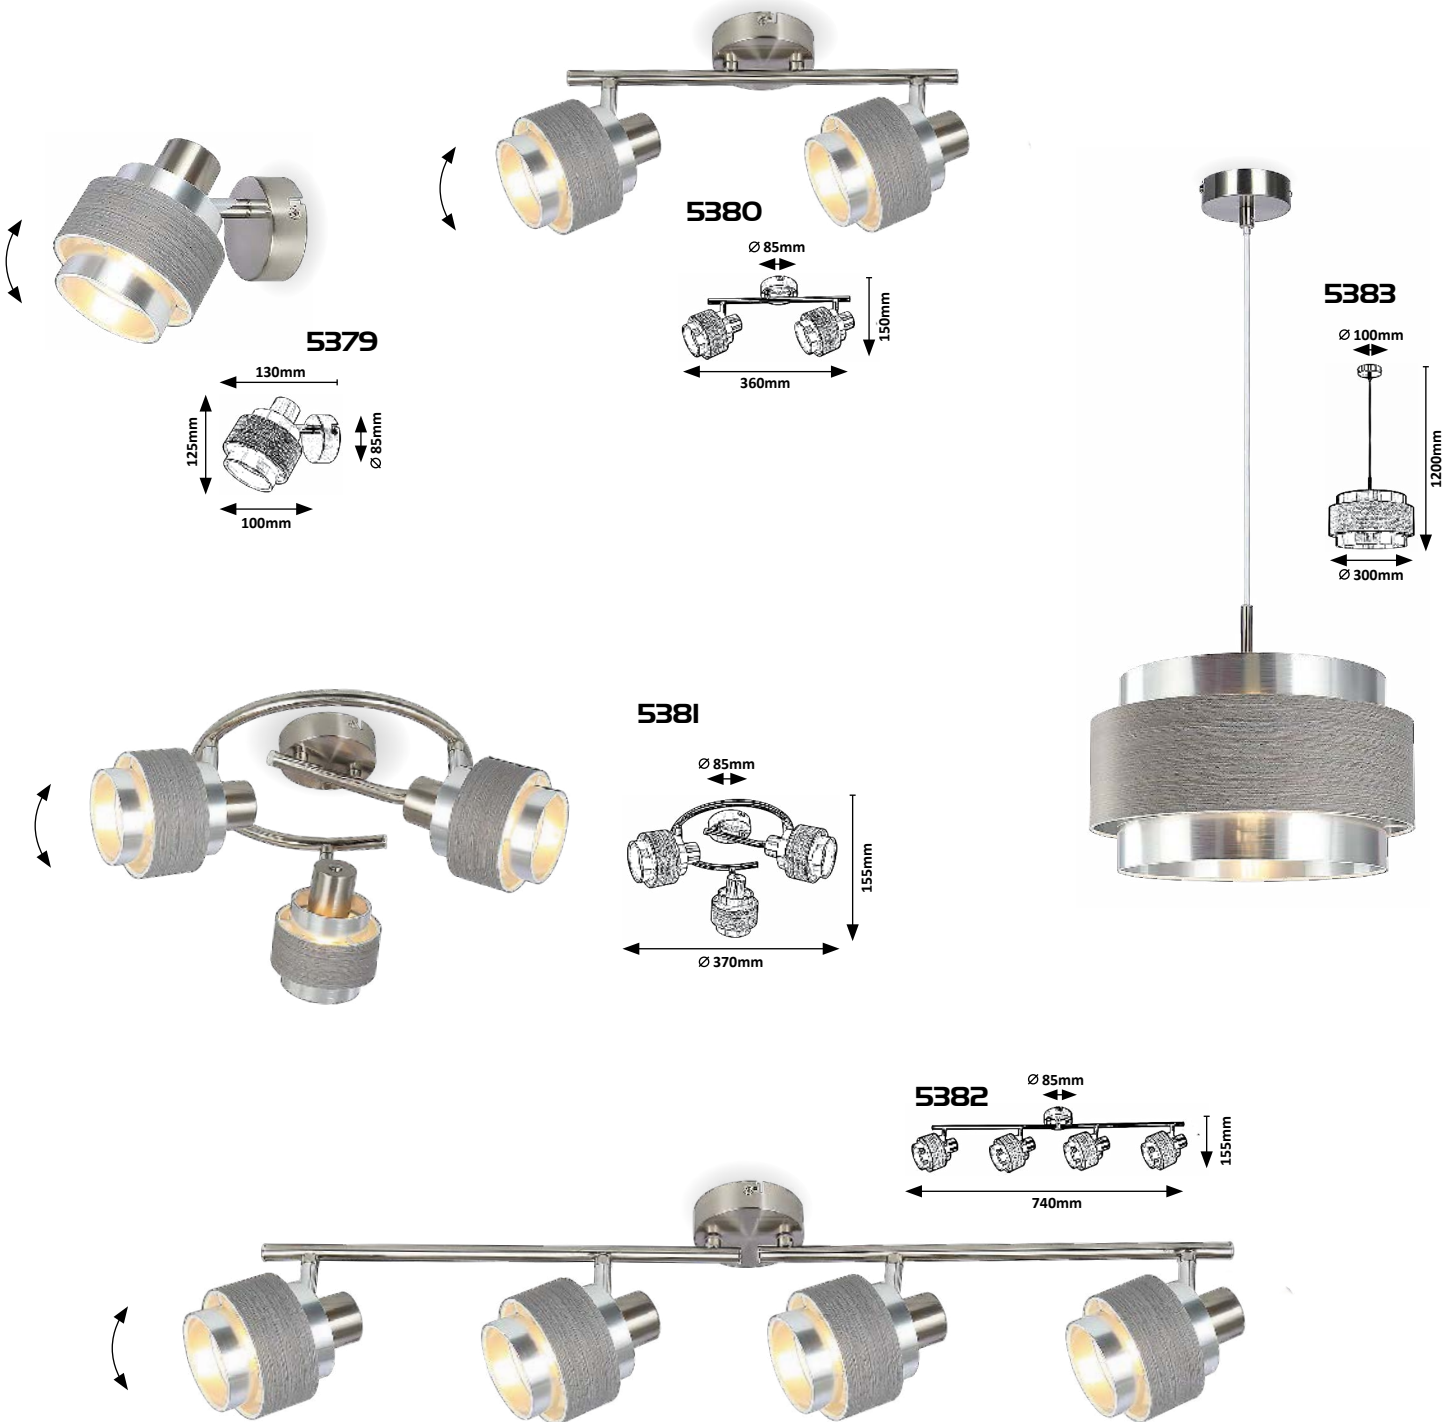

BASIL

5379 (M P)

☒ E14 / 1x max. 10W
IP20 • 19795
satin chrome/silver oak

5380 (M P)

☒ E14 / 2x max. 10W
IP20 • 19795
satin chrome/silver oak

5381 (M P)

☒ E14 / 3x max. 10W
IP20 • 19795
satin chrome/silver oak

5382 (M P)

☒ E14 / 4x max. 10W
IP20 • 19795
satin chrome/silver oak

5383 (M P)

☒ E27 / 1x max. 40W
IP20 • 19796
satin chrome/silver oak