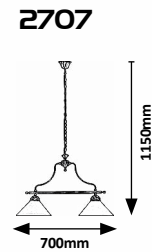

MARIAN

2701 (M) (G)

☒ E27 / 1x max. 60W
IP20 • 9933
bronze/white

5 998250 327013

2702 (M) (G)

☒ E27 / 1x max. 60W
IP20 • 9933
9933
bronze/white

5 998250 327020

2703 (M) (G)

☒ E27 / 3x max. 60W
IP20 • 9933
bronze/white

5 998250 327037

2706 (M) (G)

☒ E27 / 1x max. 100W
IP20 • 9936
bronze/white

5 998250 327068

2707 (M) (G)

☒ E27 / 2x max. 60W
IP20 • 9935
bronze/white

5 998250 327075