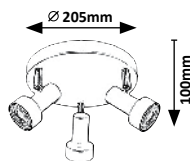

KONRAD

5324

5322

☒ GU10 / 1x max. 50W
IP20
black

5 998250 353227

5323

☒ GU10 / 2x max. 50W
IP20
black

5 998250 353234

5324

☒ GU10 / 3x max. 50W
IP20
black

5 998250 353241

5325

☒ GU10 / 4x max. 50W
IP20
black

5 998250 353258