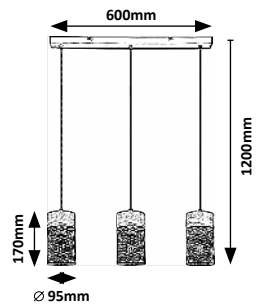

CALLUM

WOOD

74040

72041

72043

72041 **MW**

☒ E27 / 1x max. 25W
IP20
beech/black

72043 **MW**

☒ E27 / 3x max. 25W
IP20
beech/black

74040 **MW**

☒ E27 / 1x max. 25W
IP20 •
beech/black