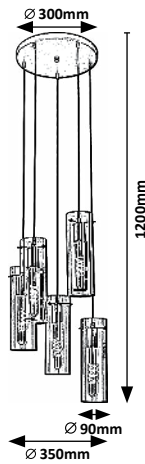

ACANTHA

5258

5260

5259

5258 **M G**

☒ E27 / 1x max. 40W
IP20
▣ 19611
black/transparent

5 998250 352589

5259 **M G**

☒ E27 / 3x max. 40W
IP20
▣ 19611
black/transparent

5 998250 352596

5260 **M G**

☒ E27 / 5x max. 60W
IP20
▣ 19611
black/transparent

5 998250 352602