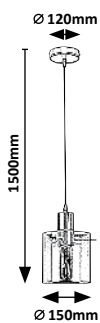

DONATI

5222

5223

5222 **MG**

☒ E27 / 1x max. 40W
IP20 • 19926
tinted colour/gold

5 998250 352220

5223 **MG**

☒ E27 / 3x max. 40W
IP20 • 19926
tinted colour/gold

5 998250 352237