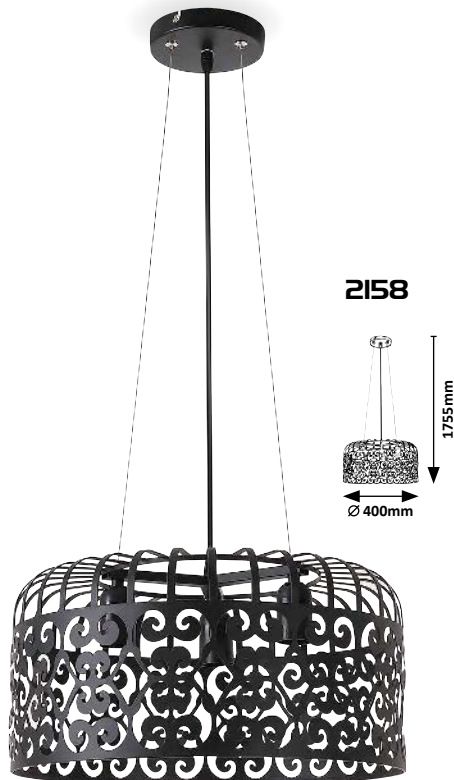

# ALESSANDRA

2161

2156

2163

2158

2161

(M)

☒ E27 / 1x max. 60W  
IP20  
matte white