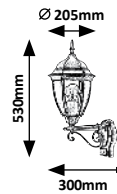

TORONTO

8380

8380 **M G**

☒ E27 / 1x max. 60W
IP44 • 9801
8m, 100°
antique gold/transparent

5 998250 383804

8381 **M G**

☒ E27 / 1x max. 60W
IP44 • 9801
antique gold/transparent

5 998250 383811

8382 **M G**

☒ E27 / 1x max. 60W
IP44 • 9801
antique gold/transparent

5 998250 383828

8385 **M G**

☒ E27 / 1x max. 60W
IP44 • 9801
antique gold/transparent

5 998250 383859

8460 **M G**

☒ E27 / 3x max. 60W
IP44 • 9801
antique gold/transparent

5 998250 384603