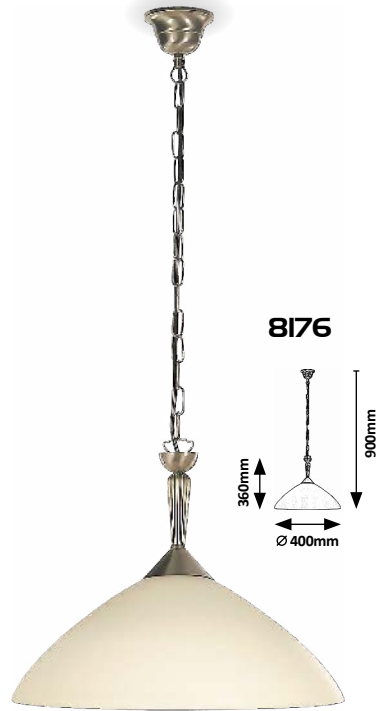

REGINA

8171

8173

8176

8172

8177

8171 (M) (G)

☒ E14 / 1x max. 40W
IP20 • 9242
bronze/cream

8172 (M) (G)

☒ E14 / 1x max. 40W
IP20 • 9243
9243
bronze/cream

8173 (M) (G)

☒ E14 / 3x max. 40W
IP20 • 9242
bronze/cream

8176 (M) (G)

☒ E27 / 1x max. 60W
IP20 • 9244
bronze/cream

8177 (M) (G)

☒ E27 / 2x max. 60W
IP20 • 9243
bronze/cream