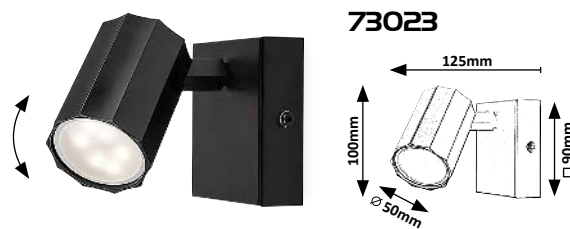

# ROGELIO

MOVEABLE HEADS | 79045 | **New**

**73023** (M)

☒ GU10 / 1x max. 5W  
IP20  
matte black

**73024** (M)

☒ GU10 / 2x max. 5W  
IP20  
matte black

**73025** (M)

☒ GU10 / 3x max. 5W  
IP20  
matte black