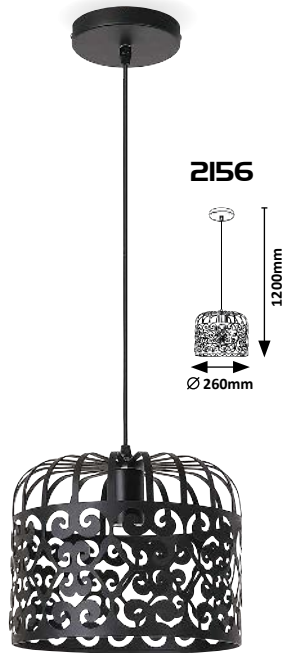

# ALESSANDRA

2161

2156

2163

2158

2161

(M)

☒ E27 / 1x max. 60W  
IP20  
matte white