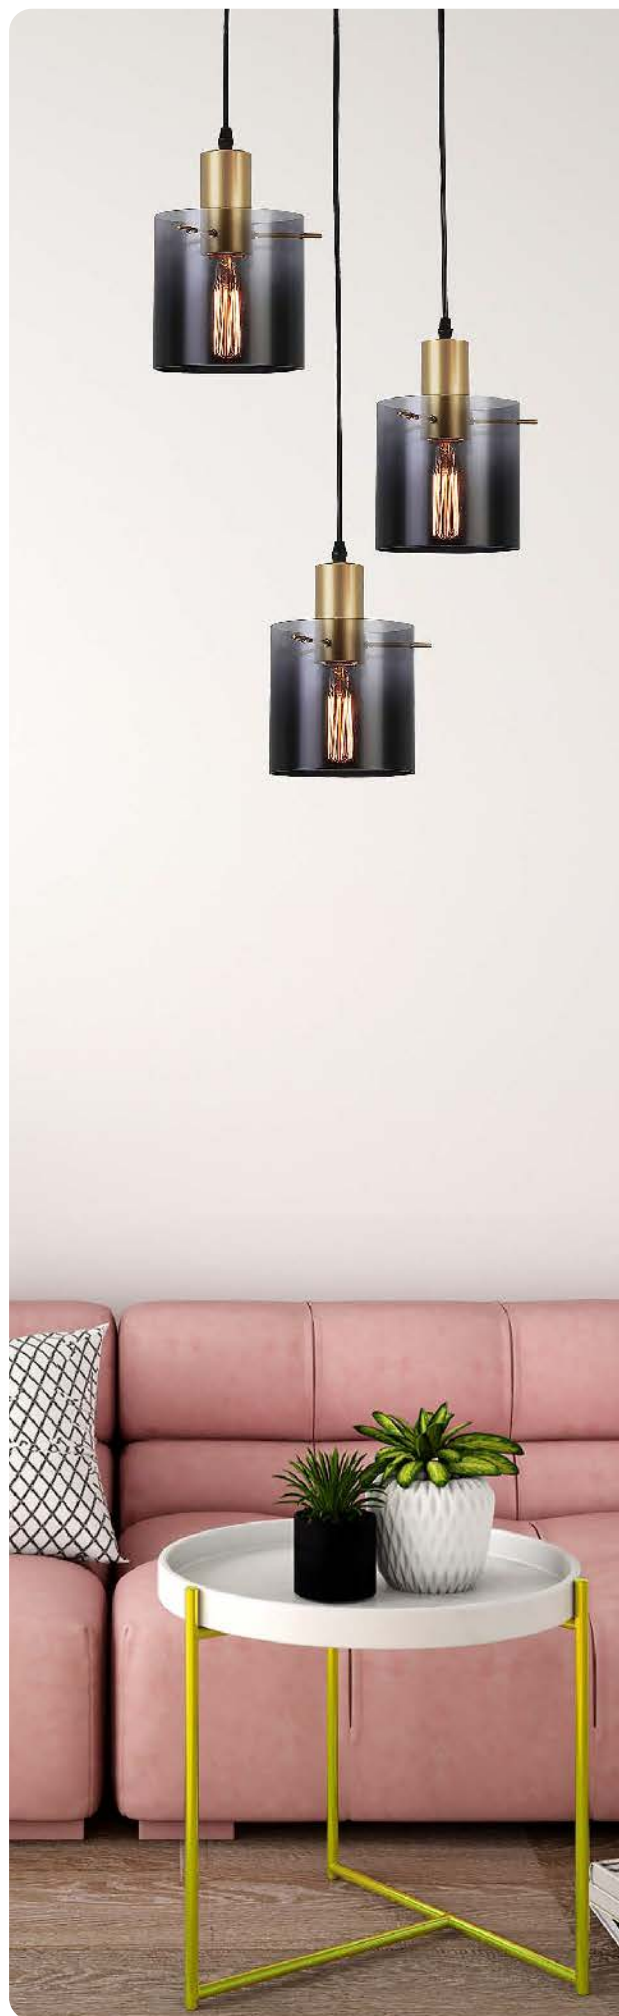

DONATI

5222

5223

5222 **MG**

☒ E27 / 1x max. 40W
IP20 • 19926
tinted colour/gold

5 998250 352220

5223 **MG**

☒ E27 / 3x max. 40W
IP20 • 19926
tinted colour/gold

5 998250 352237