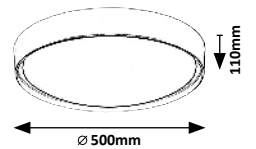

2249

TRITON

2249

ACHILLES

3146

2249 **M P**

LED / 40W
(3200lm, 4500lm; 2700K-6500K) incl.
IP20 • 19925 • 563
white

5 998250 322490

3146 **M P**

LED / 40W
(3200lm, 4500lm; 2700K-6500K) incl.
IP20 • 19675 • 563
black/white

5 998250 331461