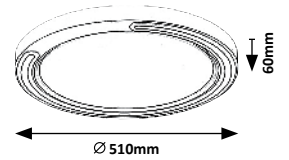

2249

TRITON

2249

ACHILLES

3146

2249 **M P**

LED / 40W
(3200lm, 4500lm; 2700K-6500K) incl.
IP20 • 19925 • 563
white

5 998250 322490

3146 **M P**

LED / 40W
(3200lm, 4500lm; 2700K-6500K) incl.
IP20 • 19675 • 563
black/white

5 998250 331461