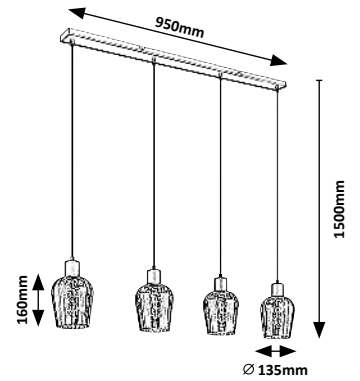

# FLORIAN

72270

72272

72271

72270 **MG**

☒ E27 / 1x max. 40W  
IP20 • 20016  
matte black/tinted colour

5 996595 722708

72272 **MG**