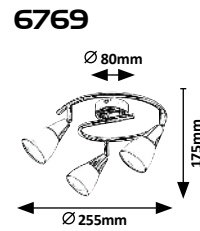

NICOLETTE

6769

6767 **MG**

☒ E14 / 1x max. 40W
IP20 • 19423
chrome/white

6768 **MG**

☒ E14 / 2x max. 40W
IP20 • 19423
chrome/white

6769 **MG**

☒ E14 / 3x max. 40W
IP20 • 19423
chrome/white

6770 **MG**

☒ E14 / 4x max. 40W
IP20 • 19423
chrome/white