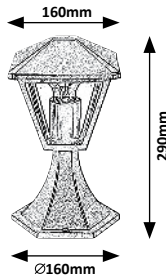

# PARAVENTO

**7146**

**7147**

**7148**

**7149**

**7150**

**7146** (M) (G)

☒ E27 / 1x max. 40W  
IP44 • 19275  
black/transparent