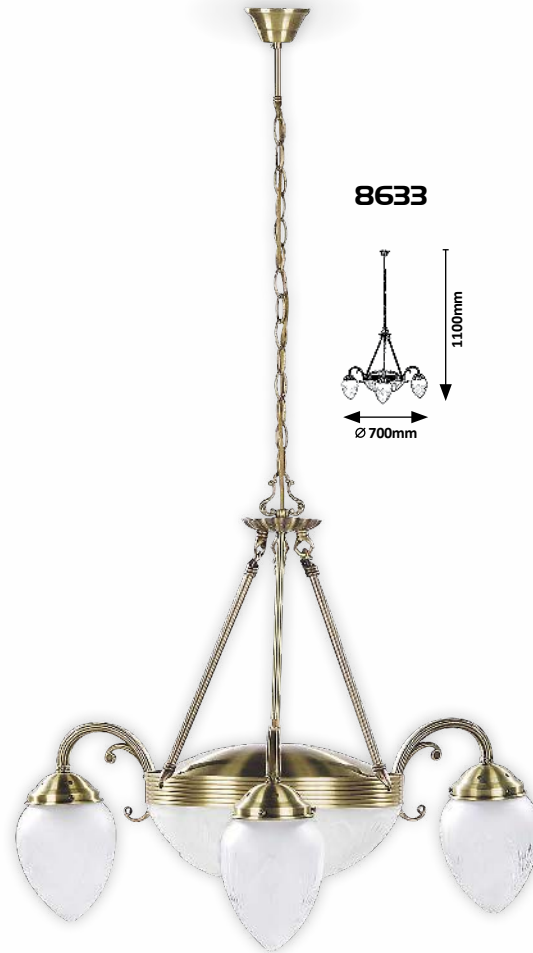

ANNABELLA

8631 (M) (G)

☒ E14 / 1x max. 40W
IP20 • □
▣ 9904
bronze/white

8632 (M) (G)

☒ E14 / 2x max. 40W
IP20 • □
▣ 9904
bronze/white

8633 (M) (G)

☒ E27 / 2x max. 60W
+ E14 / 3x max. 40W
IP20 • ▣ 9905 • ▣ 9904
bronze/white

8634 (M) (G)

☒ E14 / 1x max. 40W
IP20 • □
▣ 9905
bronze/white

8638 (M) (G)

☒ E27 / 2x max. 60W
IP20 • ▣ 9905
bronze/white