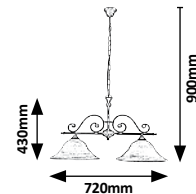

# DOROTHEA

7771

7773

7776

7772

7777

**7771** **M G**  
 ☒ E14 / 1x max. 40W  
 IP20 • 9421  
 matte black/white alabaster

5 998250 377711