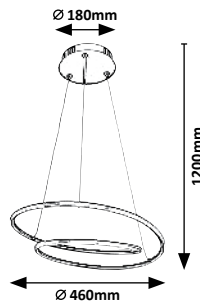

MERIDIA

3256

3257

SHIENA

7116

3256 (M P)

LED / 40W
(2900lm, 3000K) incl.
IP20
matte black/white

5 998250 332567

3257 (M P)

LED / 40W
(2900lm, 3000K) incl.
IP20
matte black/white

5 998250 332574

7116 (M P T)

LED / 38W
(1880lm, 3300lm;
4000K) incl. • IP20
matte black/grey

5 996595 711160