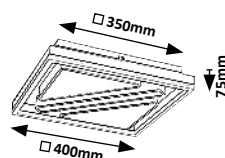

GREMIN

7111