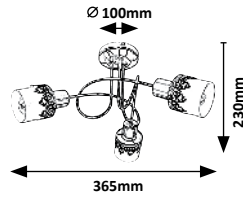

LACEY

METAL BLACK

5341

5342

5343

5344

5341 (M) (G)

⊠ E14 / 1x max. 40W
IP20 • 19825
black/white

5 998250 353418

5342 (M) (G)

⊠ E14 / 2x max. 40W
IP20 • 19825
black/white

5 998250 353425

5343 (M) (G)

⊠ E14 / 3x max. 40W
IP20 • 19825
black/white

5 998250 353432

5344 (M) (G)

⊠ E14 / 4x max. 40W
IP20 • 19825
black/white

5 998250 353449