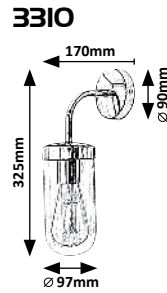

YAGO

LIAM

2in1

Bathroom/Outdoor lamp • Fürdőszobai/Kültéri lámpa • Badleuchten/Aussenleuchten

3309 (M G)

☒ E27 / 1x max. 60W
IP44 • 19984
chrome/transparent

3310 (M G)

☒ E27 / 1x max. 60W
IP44 • 19984
matte black/transparent

6230 (M)

☒ LED / 5W
(400lm, 4000K) incl.
IP44
chrome