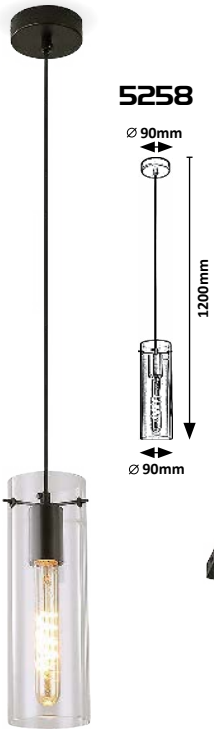

ACANTHA

5258