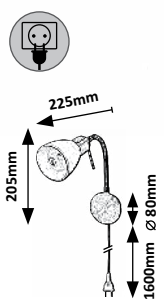

SOMA

6300

6300 **M G**

☒ E14 / 1x max. 40W
IP20 • 9878
 9878
satin chrome/white

6301 **M G**

☒ E14 / 1x max. 40W
IP20 • 9878
satin chrome/white

6302 **M G**

☒ E14 / 2x max. 40W
IP20 • 9878
satin chrome/white

6303 **M G**

☒ E14 / 3x max. 40W
IP20 • 9878
satin chrome/white

6304 **M G**

☒ E14 / 4x max. 40W
IP20 • 9878
satin chrome/white