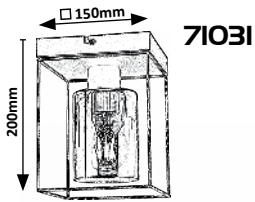

CHADWICK

71031