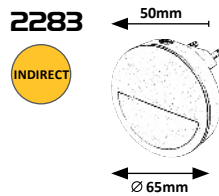

PUMPKIN

BILLY

ABEL

DEMBO

PARIS LUX

2282

P

LED / 0,5W
(5lm, 3000K) incl.
IP20
white

5 998250 322827

2283

P

LED / 0,5W
(5lm, 3000K) incl.
IP20
white

5 998250 322834

4647

P

LED / 0,5W
(2lm, 2700K) incl.
IP20
white

5 998250 346472

76011

P

LED / 0,54W
(5lm, 10lm;
3000K) incl. • IP20
white

5 996595 760113

76012

P

LED / 13,9W
(30lm, 35lm;
3000K) incl. • 0-3m, 90°
IP20 • white

5 996595 760120

4658

P

LED / 0,5W
(6lm, 4000K) incl.
IP20
white/transparent

5 998250 346588