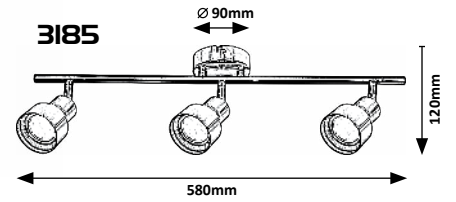

BLAKE

3183

3184

3185

3186

3183

☒ GU10 / 1x max. 50W
IP20 •
satin chrome

5 998250 331836

3184

☒ GU10 / 2x max. 50W
IP20
satin chrome

5 998250 331843

3185

☒ GU10 / 3x max. 50W
IP20
satin chrome

5 998250 331850

3186

☒ GU10 / 4x max. 50W
IP20
satin chrome

5 998250 331867