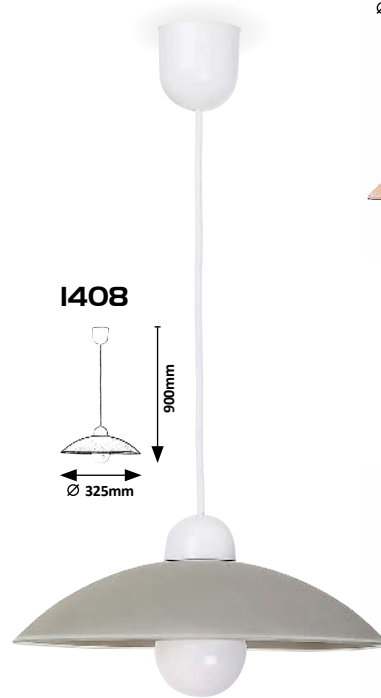

# CUPOLA RANGE

4613

1408

4615

**4782** **PG**

☒ E27 / 1x max. 60W  
IP20 • 9184  
white/orange

5 998250 347820

**4795** **PG**