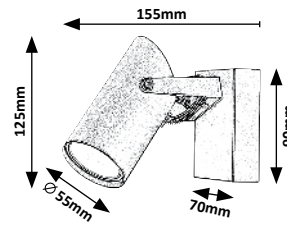

# MAXIMILIAN

MOVEABLE HEADS

79045

New

73043

73046

**73043** **(M)**  
☒ GU10 / 1x max. 25W  
IP20  
matte black

5 996595 730437