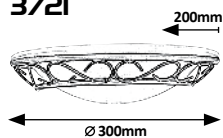

ATHEN

3721

3722

3723

3721 **M G**

☒ E14 / 1x max. 60W
IP20 • 9572
black/white alabaster

3722 **M G**

☒ E27 / 2x max. 60W
IP20 • 9573
black/white alabaster

3723 **M G**

☒ E27 / 3x max. 60W
IP20 • 9574
black/white alabaster