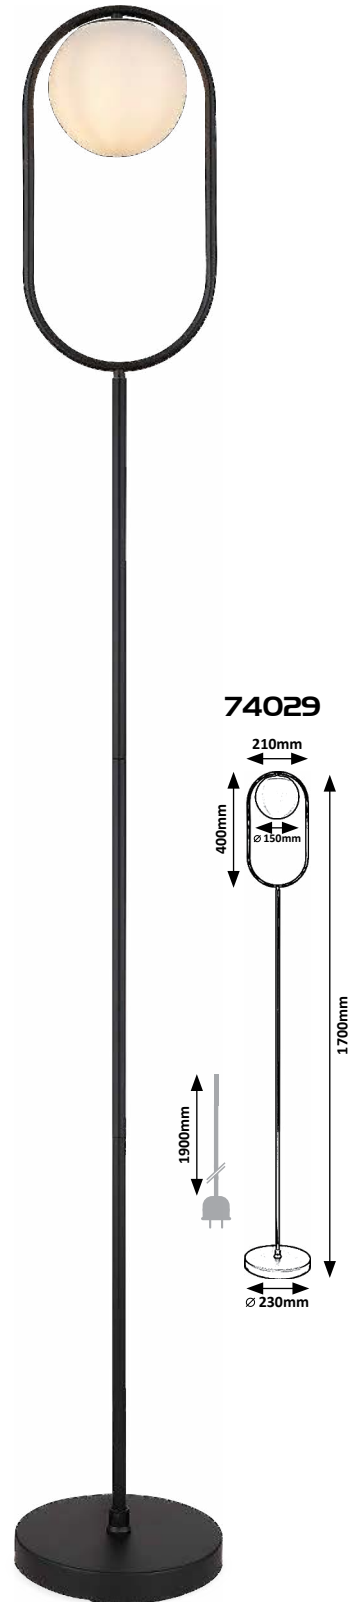

∅ 100mm

1200mm  
500mm  
∅ 150mm  
210mm

74029

210mm  
400mm  
∅ 150mm  
1700mm  
1900mm  
∅ 230mm

71139 **MG**

☒ E27 / 1x max. 20W  
IP20 • 20024  
black/white

5 996595 711399

72028 **MG**