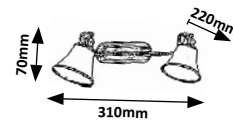

GRANDO

6545

6546

6548

6547

6545 **MG**

☒ E14 / R50 / 1x max. 40W
IP20 • 19161
bronze/white

6546 **MG**

☒ E14 / R50 / 2x max. 40W
IP20 • 19161
bronze/white

6547 **MG**

☒ E14 / R50 / 3x max. 40W
IP20 • 19161
bronze/white

6548 **MG**

☒ E14 / R50 / 3x max. 40W
IP20 • 19161
bronze/white