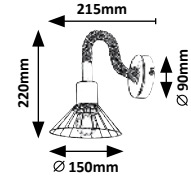

DARYL

5270

5271

5272

5270

☒ E27 / 1x max. 40W
IP20
black/natural

5 998250 352701

5271

☒ E27 / 1x max. 40W
IP20
black/natural

5 998250 352718

5272

☒ E27 / 3x max. 40W
IP20
black/natural

5 998250 352725