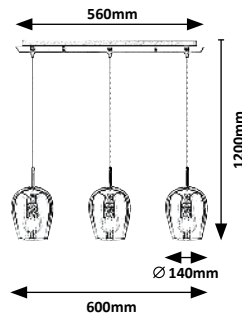

PETUNIA

5252

5253

5252 **MG**

☒ E27 / 1x max. 15W
IP20 • 19944
chrome/tinted colour

5253 **MG**

☒ E27 / 3x max. 15W
IP20 • 19944
chrome/tinted colour