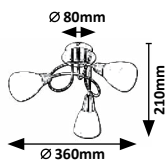

JENNA

5533

5532

AMY

2598

CONNOR

5690

5691

5532 **MG**

☒ E14 / 3x max. 40W
IP20 • 19627
satin chrome/white

5 998250 355320

5533 **MG**

☒ E14 / 3x max. 40W
IP20 • 19627
antique bronze/white

5 998250 355337

2598 **MG**

☒ E14 / 4x max. 60W
IP20 • 19252
chrome/white

5 998250 325989

5690 **MG**

☒ E14 / 3x max. 40W
IP20 • 19654
satin chrome/opal glass

5 998250 356907

5691 **MG**

☒ E14 / 5x max. 40W
IP20 • 19654
satin chrome/opal glass

5 998250 356914