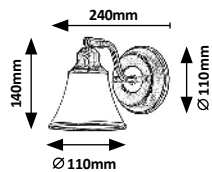

GRANDO

6545

6546

6548

6547

6545 **MG**

☒ E14 / R50 / 1x max. 40W
IP20 • 19161
bronze/white

6546 **MG**

☒ E14 / R50 / 2x max. 40W
IP20 • 19161
bronze/white

6547 **MG**

☒ E14 / R50 / 3x max. 40W
IP20 • 19161
bronze/white

6548 **MG**

☒ E14 / R50 / 3x max. 40W
IP20 • 19161
bronze/white