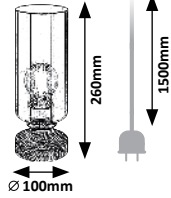

TANNO

74120

72141

72125

72123

72123 **M G**

☒ E27 / 3x max. 25W
IP20 • 19981
oak/tinted colour

5 996595 721237

72125 **M G**

☒ E27 / 5x max. 25W
IP20 • 19981
oak/tinted colour

5 996595 721251

72141 **M G**

☒ E27 / 1x max. 25W
IP20 • 19981
oak/tinted colour

5 996595 721411

74120 **M G**

☒ E27 / 1x max. 25W
IP20 • 19981 • 19981
oak/tinted colour

5 996595 741204