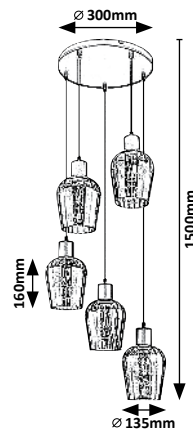

72272

72271