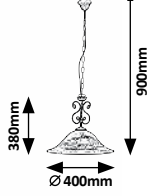

DOROTHEA

7771

7773

7776

7772

7777

7771 **M G**
☒ E14 / 1x max. 40W
IP20 • 9421
matte black/white alabaster

5 998250 377711

7772 **M G**
☒ E14 / 1x max. 40W
IP20 • 9421
matte black/white alabaster

5 998250 377728

7773 **M G**
☒ E27 / 3x max. 60W
IP20 • 9295
matte black/white alabaster

5 998250 377735

7776 **M G**
☒ E27 / 1x max. 60W
IP20 • 9422
matte black/white alabaster

5 998250 377766

7777 **M G**
☒ E27 / 2x max. 60W
IP20 • 9423
matte black/white alabaster

5 998250 377773