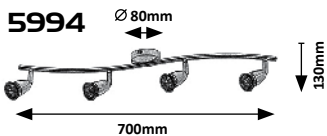

5994

5991

☒ GU10 / 1x max. 50W
IP20
satin chrome

5 998250 359915

5992

☒ GU10 / 2x max. 50W
IP20
satin chrome

5 998250 359922

5993

☒ GU10 / 3x max. 50W
IP20
satin chrome

5 998250 359939

5994

☒ GU10 / 4x max. 50W
IP20
satin chrome

5 998250 359946