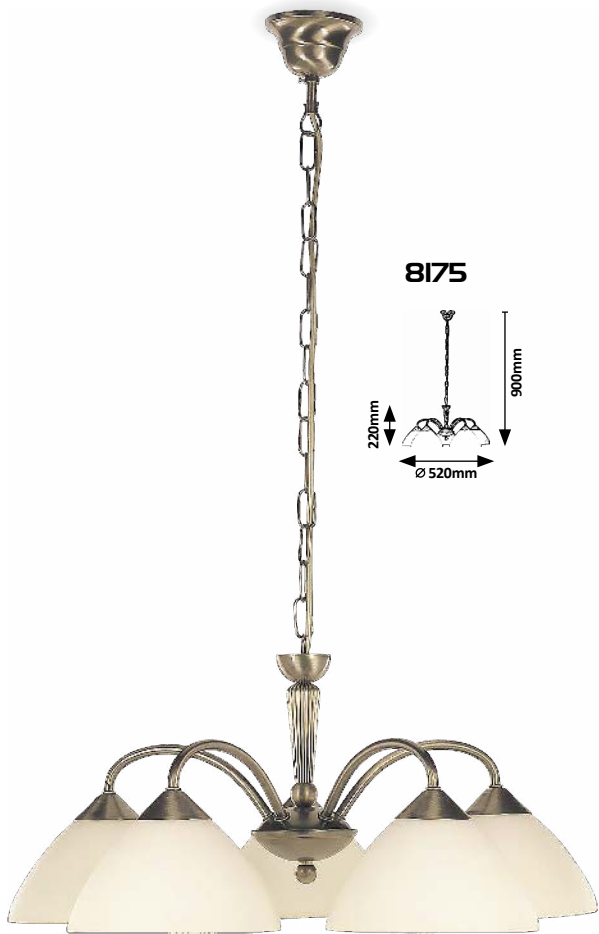

REGINA

8175 (M) (G)

☒ E14 / 5x max. 40W
IP20 • 9242
bronze/cream

8178 (M) (G)

☒ E27 / 1x max. 60W
IP20 • 9244
bronze/cream