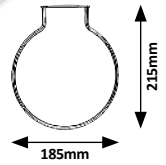

ROLLY

9921

9923

ROLLY PULL

1421

BOTTOM

1301

9921 (P)

☒ E27 / 1x max. 60W
IP20
white

5 998250 399218

9923 (P)

☒ E27 / 1x max. 60W
IP20
bronze

5 998250 399232

1421 (P)

white

5 998250 314211

1301 (M)

☒ E27 / 1x max. 60W
IP20
chrome

5 998250 313016