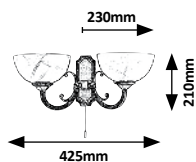

MARLENE

8542

8541 **M G**

☒ E14 / 1x max. 40W
IP20 • □
▣ 9523
bronze/white alabaster

5 998250 385419

8542 **M G**

☒ E14 / 2x max. 40W
IP20 • □
▣ 9523
bronze/white alabaster

5 998250 385426

8543 **M G**

☒ E27 / 2x max. 60W +
E14 / 3x max. 40W
IP20 • ▣ 9527 • ▣ 9523
bronze/white alabaster

5 998250 385433

8546 **M G**

☒ E27 / 2x max. 60W +
E14 / 6x max. 40W
IP20 • ▣ 9527 • ▣ 9523
bronze/white alabaster

5 998250 385464

8547 **M G**

☒ E27 / 2x max. 60W
IP20 • ▣ 9527
bronze/white alabaster

5 998250 385471