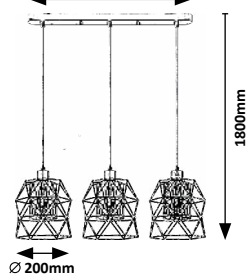

# EMRYS

TEXTILE  
CABLE

72111

∅ 120mm

72113

575mm

72111

MG