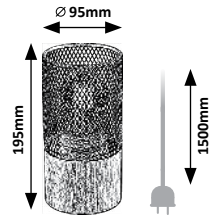

74040

72041