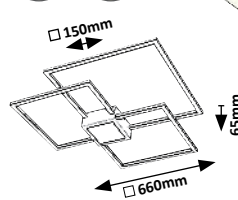

THABITA

6867

6869

6869

6868

6867 (M) (P)

LED / 35W
(2500lm, 4000K) incl.
IP20
satin chrome/white

5 998250 368672

6868 (M) (P)

LED / 38W
(2250lm, 4000K) incl.
IP20
matte black/white

5 998250 368689

6869 (M) (P)

LED / 54W
(4200lm, 3000K-6500K) incl.
IP20 • 566
satin chrome/white

5 998250 368696