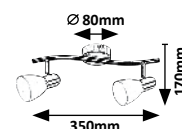

SOMA

6302

6300 **M G**

☒ E14 / 1x max. 40W
IP20 • 9878
 9878
satin chrome/white

6301 **M G**

☒ E14 / 1x max. 40W
IP20 • 9878
satin chrome/white

6302 **M G**

☒ E14 / 2x max. 40W
IP20 • 9878
satin chrome/white

6303 **M G**

☒ E14 / 3x max. 40W
IP20 • 9878
satin chrome/white

6304 **M G**

☒ E14 / 4x max. 40W
IP20 • 9878
satin chrome/white