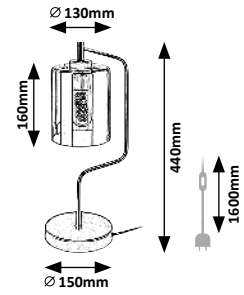

74202

72247