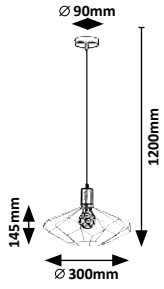

FRAN

72241

72242