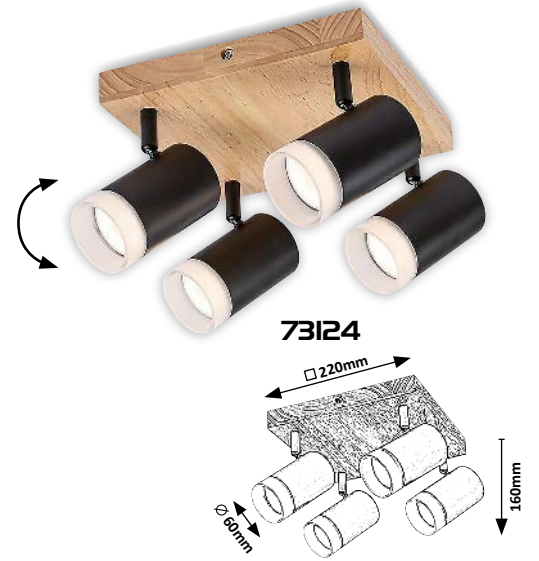

TORAS

WOOD

79069

73121 WM

☒ GU10 / 1x max. 5W
IP20
oak/black

5 996595 731212

73122 WM

☒ GU10 / 2x max. 5W
IP20
oak/black

5 996595 731229

73123 WM

☒ GU10 / 3x max. 5W
IP20
oak/black

5 996595 731236

73124 WM

☒ GU10 / 4x max. 5W
IP20
oak/black

5 996595 731243

72121 WM

☒ GU10 / 1x max. 5W
IP20
oak/black

5 996595 721213

72124 WM

☒ GU10 / 4x max. 5W
IP20
oak/black

5 996595 721244