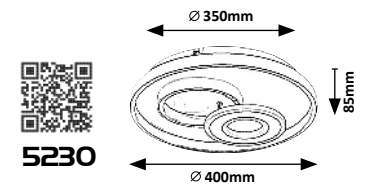

6250 **M A**

LED / 50W
(3080lm, 3000K-6000K) incl.
IP20 • 523
white/brown

5 998250 362502

5230 **M P**

LED / 40W
(2000lm, 4000K) incl.
IP20
chrome/white

5 998250 352305