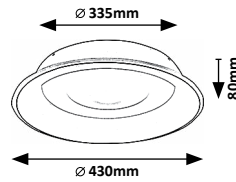

VELLER

71047

71047

CELIE

71168

71047 (M) (A)

LED / 36W
(2500lm, 3000lm;
3000K, 4000K, 6000K) incl.
IP20 • 20014 • white

5 996595 710477

71168 (M) (P)

LED / 24W
(2550lm, 2880lm; 4000K) incl.
IP20 • 20124
white

5 996595 711689