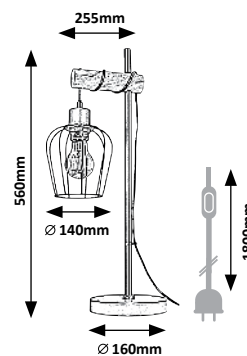

5244 **M W**

☒ E27 / 1x max. 40W
IP20 •
matte black/beechn

5245 **M W**

☒ E27 / 1x max. 40W
IP20 •
matte black/beechn