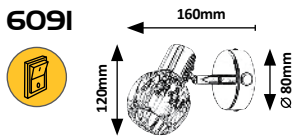

LAUREN

6083 MG

☒ E14 / 4x max. 40W
IP20
▣ 19242 • ▣ 19193
chrome/white

5 998250 360836

6085 MG

☒ E14 / 6x max. 40W
IP20
▣ 19242 • ▣ 19193
chrome/white

5 998250 360850

6091 MG

☒ E14 / 1x max. 40W
IP20 • ☐
▣ 19321
chrome/transparent

5 998250 360911

6092 MG

☒ E14 / 2x max. 40W
IP20 • ☐ 19321
chrome/transparent

5 998250 360928

6093 MG

☒ E14 / 3x max. 40W
IP20 • ☐ 19321
chrome/transparent

5 998250 360935

6094 MG

☒ E14 / 4x max. 40W
IP20 • ☐ 19321
chrome/transparent

5 998250 360942