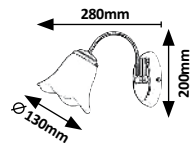

RAFAELLA

7231 M G

☒ E14 / 1x max. 40W
IP20 • 9443
gold/opal glass

5 998250 372310

7233 M G

☒ E14 / 3x max. 40W
IP20 • 9443
gold/opal glass

5 998250 372334

7235 M G

☒ E14 / 5x max. 40W
IP20 • 9443
gold/opal glass

5 998250 372358

7241 M G

☒ E14 / 1x max. 40W
IP20 • 9443
chrome/opal glass

5 998250 372419

7243 M G

☒ E14 / 3x max. 40W
IP20 • 9443
chrome/opal glass

5 998250 372433

7245 M G

☒ E14 / 5x max. 40W
IP20 • 9443
chrome/opal glass

5 998250 372457