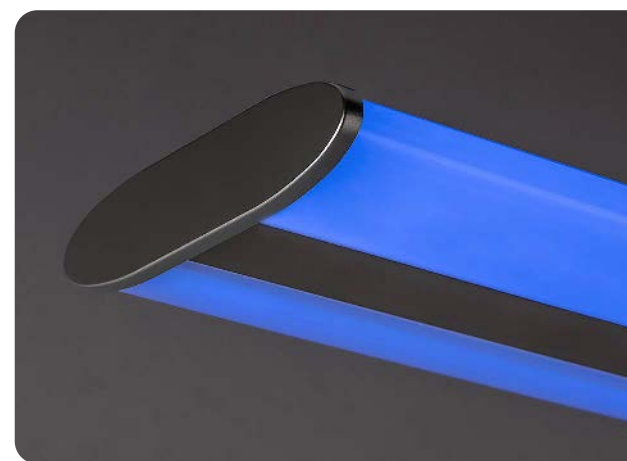

# TEMPERIUS

72011

72011

72011

LED / 24W  
 (1415lm, 1950lm;  
 3000K) incl. • IP20 • 562  
 satin chrome/white

5 996595 720117