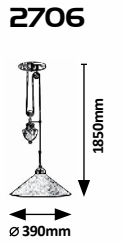

MARIAN

2701 (M) (G)

☒ E27 / 1x max. 60W
IP20 • 9933
bronze/white

5 998250 327013

2702 (M) (G)

☒ E27 / 1x max. 60W
IP20 • 9933
9933
bronze/white

5 998250 327020

2703 (M) (G)

☒ E27 / 3x max. 60W
IP20 • 9933
bronze/white

5 998250 327037

2706 (M) (G)

☒ E27 / 1x max. 100W
IP20 • 9936
bronze/white

5 998250 327068

2707 (M) (G)

☒ E27 / 2x max. 60W
IP20 • 9935
bronze/white

5 998250 327075