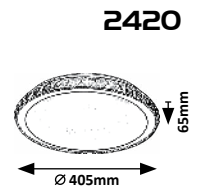

3254

ZIVA

CRESSIDA

TORNADO

3064 (M) (P)

LED / 36W
(2340lm, 3000K-6000K) incl.
IP20 • 19906 • 534
transparent/chrome

5 998250 330648

2420 (M) (A)

LED / 24W
(1720lm, 4000K) incl.
IP20 • 19966
chrome/white

5 998250 324203

3254 (M) (P)

LED / 72W
(5470lm, 3000K-6500K) incl.
IP20 • 19986 • 539
chrome/white

5 998250 332543