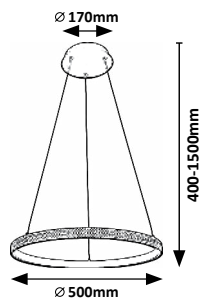

GRETE

72258