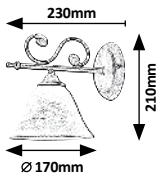

DOROTHEA

7771

7773

7776

7772

7777

7771 **M G**
☒ E14 / 1x max. 40W
IP20 • 9421
matte black/white alabaster

5 998250 377711

7772 **M G**
☒ E14 / 1x max. 40W
IP20 • 9421
matte black/white alabaster

5 998250 377728

7773 **M G**
☒ E27 / 3x max. 60W
IP20 • 9295
matte black/white alabaster

5 998250 377735

7776 **M G**
☒ E27 / 1x max. 60W
IP20 • 9422
matte black/white alabaster

5 998250 377766

7777 **M G**
☒ E27 / 2x max. 60W
IP20 • 9423
matte black/white alabaster

5 998250 377773