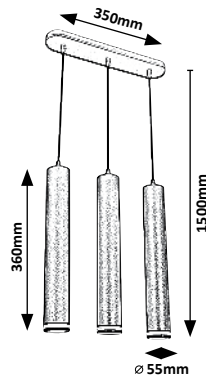

SENOBIA

73036

73037

73036 **MA**

☒ GU10 / 1x max. 5W
IP20
black/white

5 996595 730369

73037 **MA**

☒ GU10 / 3x max. 5W
IP20
black/white

5 996595 730376