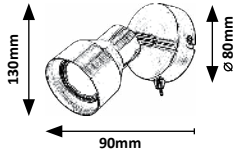

BLAKE

3183

3184

3185

3186

3183

☒ GU10 / 1x max. 50W
IP20 •
satin chrome

5 998250 331836

3184

☒ GU10 / 2x max. 50W
IP20
satin chrome

5 998250 331843

3185

☒ GU10 / 3x max. 50W
IP20
satin chrome

5 998250 331850

3186

☒ GU10 / 4x max. 50W
IP20
satin chrome

5 998250 331867