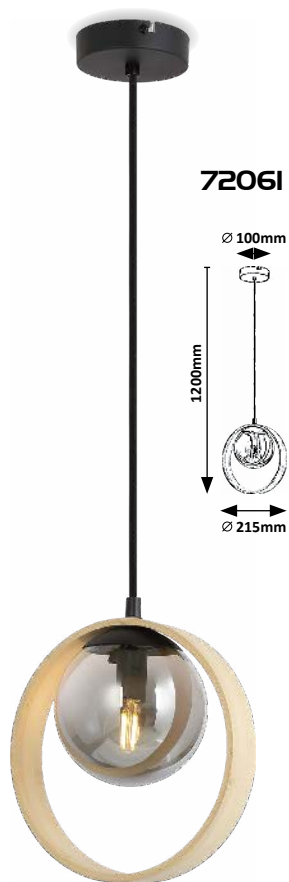

# PEYTON

TEXTILE  
CABLE

WOOD

72061

72063

72061 M W G

☒ E14 / 1x max. 15W  
IP20 • 19514  
beech/tinted colour

72063 M W G