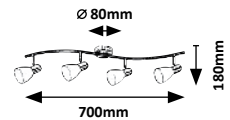

6309

6306 **M G**