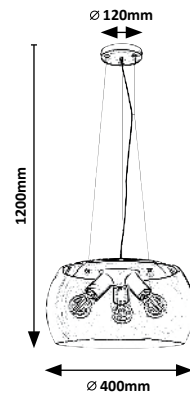

URSULA

3189

3190

3189 **MG**

☒ E27 / 3x max. 40W
IP20
19644

black/tinted colour

5 998250 331898

3190 **MG**

☒ E27 / 3x max. 40W
IP20
19644

black/tinted colour

5 998250 331904