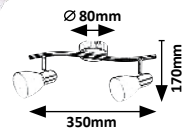

SOMA

6307

6306 **M G**

☒ E14 / 1x max. 40W
IP20 • 9878
bronze/white

5 998250 363066

6307 **M G**

☒ E14 / 2x max. 40W
IP20 • 9878
bronze/white

5 998250 363073

6308 **M G**

☒ E14 / 3x max. 40W
IP20 • 9878
bronze/white

5 998250 363080

6309 **M G**

☒ E14 / 4x max. 40W
IP20 • 9878
bronze/white

5 998250 363097

6320 **M G**

☒ E14 / 1x max. 40W
IP20 • 9878
bronze/white

5 998250 363202