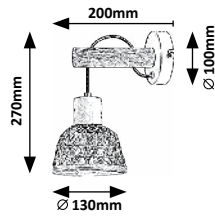

RATTAN

79046
79047

71025

WOOD

72025

72025

71025 M Ra W

☒ E27 / 1x max. 15W
IP20 • 19835
black/natural

5 996595 710255

72025 M Ra

☒ E27 / 1x max. 25W
IP20 • 70023
black/natural

5 996595 720254