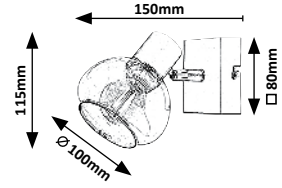

GLORY

SULLIVAN

3295

3296

3508 **MG**

☒ E14 / 5x max. 40W
IP20 • 19603
matte black/tinted colour

5 998250 335087

3295 **MG**

☒ E14 / 1x max. 40W
IP20 • 19951
black/tinted colour

5 998250 332956

3296 **MG**

☒ E14 / 5x max. 40W
IP20 • 19951
black/tinted colour

5 998250 332963

3297 **MG**

☒ E14 / 5x max. 40W
IP20 • 19951
black/tinted colour

5 998250 332970