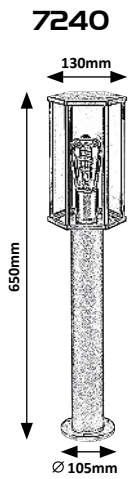

# DUBROVNIK

**7238** (M) (G)

⊠ E27 / 1x max. 40W  
IP44 • 19166  
matte black/transparent

5 998250 372389

**7239** (M) (G)

⊠ E27 / 1x max. 40W  
IP44 • 19166  
matte black/transparent

5 998250 372396

**7240** (M) (G)