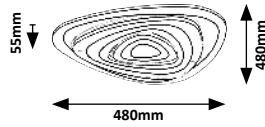

TANELI

3100

3099, 3100

3099

MA

LED / 51W
(3685lm, 3000K-6500K) incl.
IP20 • 528
white

5 998250 330990

3100

MA

LED / 41W
(3046lm, 3000K-6500K) incl.
IP20 • 528
white

5 998250 331003