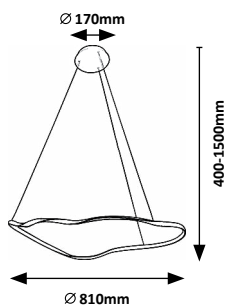

MIROSSI

71094

72266

71094 (M) (SI)

LED / 38W
(2240lm, 4250lm;
4000K) incl. • IP20
black/white

5 996595 710941

72266 (M) (SI)

LED / 40W
(2070lm, 4850lm;
4000K) incl. • IP20
black/white

5 996595 722661