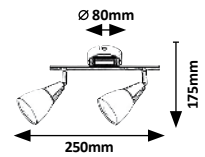

NICOLETTE

6768

6767 **MG**

☒ E14 / 1x max. 40W
IP20 • 19423
chrome/white

6768 **MG**

☒ E14 / 2x max. 40W
IP20 • 19423
chrome/white

6769 **MG**

☒ E14 / 3x max. 40W
IP20 • 19423
chrome/white

6770 **MG**

☒ E14 / 4x max. 40W
IP20 • 19423
chrome/white