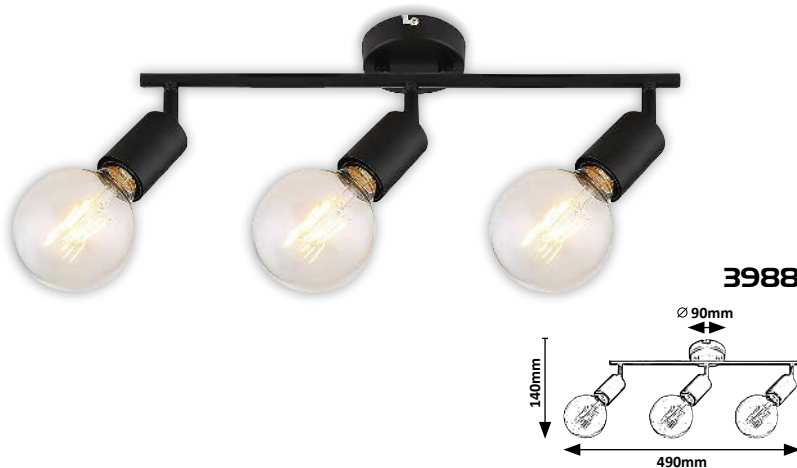

3988

3986 M

☒ E27 / 1x max. 40W
IP20
matte black

3987 M

☒ E27 / 2x max. 40W
IP20
matte black

3988 M

☒ E27 / 3x max. 40W
IP20
matte black