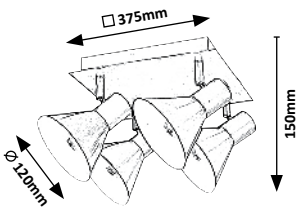

ALVARO

3157

3158

3159

3160

3157

☒ E14 / 1x max. 40W
IP20 •
matte black/gold/white

5 998250 331577

3158

☒ E14 / 2x max. 40W
IP20
matte black/gold/white

5 998250 331584

3159

☒ E14 / 4x max. 40W
IP20
matte black/gold/white

5 998250 331591

3160

☒ E27 / 4x max. 40W
IP20
matte black/gold/white

5 998250 331607