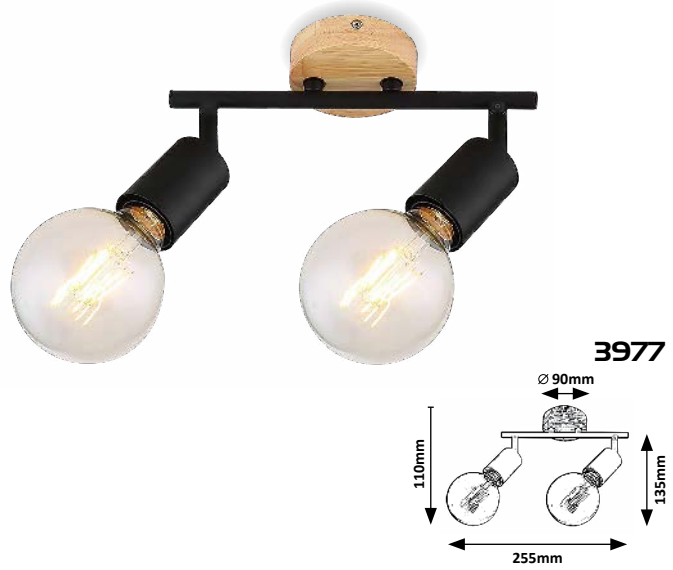

PABLO

WOOD

3976 (M) (W)

☒ E27 / 1x max. 40W
IP20
matte black/beechn

5 998250 339764

3977 (M) (W)

☒ E27 / 2x max. 40W
IP20
matte black/beechn

5 998250 339771

3978 (M) (W)

☒ E27 / 3x max. 40W
IP20
matte black/beechn

5 998250 339788

3979 (M) (W)

☒ E27 / 4x max. 40W
IP20
matte black/beechn

5 998250 339795