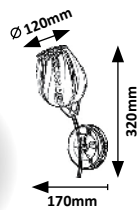

MELISSA

2621

2622

DANIILA

2969

2968

2970

2621 **M G**

☒ E14 / 3x max. 60W
IP20 • 19372
chrome/white/crystal

5 998250 326214

2622 **M G**

☒ E14 / 5x max. 60W
IP20 • 19372
chrome/white/crystal

5 998250 326221

2968 **M G**

☒ E27 / 1x max. 60W
IP20 • 19251
chrome/white

5 998250 329680

2969 **M G**

☒ E27 / 3x max. 60W
IP20 • 19251
chrome/white

5 998250 329697

2970 **M G**

☒ E27 / 5x max. 60W
IP20 • 19251
chrome/white

5 998250 329703