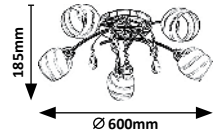

MELISSA

2621

2622

DANIILA

2969

2968

2970

2621 **M G**

☒ E14 / 3x max. 60W
IP20 • 19372
chrome/white/crystal

5 998250 326214

2622 **M G**

☒ E14 / 5x max. 60W
IP20 • 19372
chrome/white/crystal

5 998250 326221

2968 **M G**

☒ E27 / 1x max. 60W
IP20 • 19251
chrome/white

5 998250 329680

2969 **M G**

☒ E27 / 3x max. 60W
IP20 • 19251
chrome/white

5 998250 329697

2970 **M G**

☒ E27 / 5x max. 60W
IP20 • 19251
chrome/white

5 998250 329703