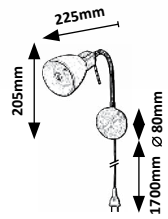

SOMA

6306 **M G**

☒ E14 / 1x max. 40W
IP20 • 9878
bronze/white

5 998250 363066

6307 **M G**

☒ E14 / 2x max. 40W
IP20 • 9878
bronze/white

5 998250 363073

6308 **M G**

☒ E14 / 3x max. 40W
IP20 • 9878
bronze/white

5 998250 363080

6309 **M G**

☒ E14 / 4x max. 40W
IP20 • 9878
bronze/white

5 998250 363097

6320 **M G**

☒ E14 / 1x max. 40W
IP20 • 9878
bronze/white

5 998250 363202