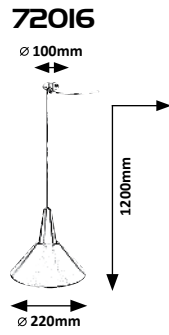

FELIPE

72016 (M)

☒ E27 / 1x max. 40W
IP20 • matte black

JAROD

72007

72008

72007 (M)

☒ E27 / 1x max. 40W
IP20 black

72008 (M)

☒ E27 / 1x max. 40W
IP20 white