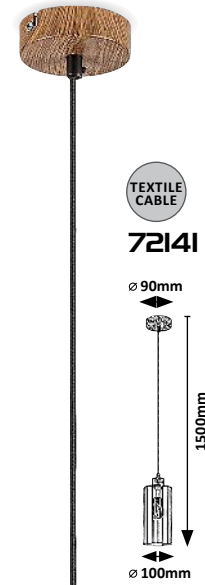

TANNO

74120

72141

72125

72123

72123 **M G**

☒ E27 / 3x max. 25W
IP20 • 19981
oak/tinted colour

5 996595 721237

72125 **M G**

☒ E27 / 5x max. 25W
IP20 • 19981
oak/tinted colour

5 996595 721251

72141 **M G**

☒ E27 / 1x max. 25W
IP20 • 19981
oak/tinted colour

5 996595 721411

74120 **M G**

☒ E27 / 1x max. 25W
IP20 • 19981 • 19981
oak/tinted colour

5 996595 741204