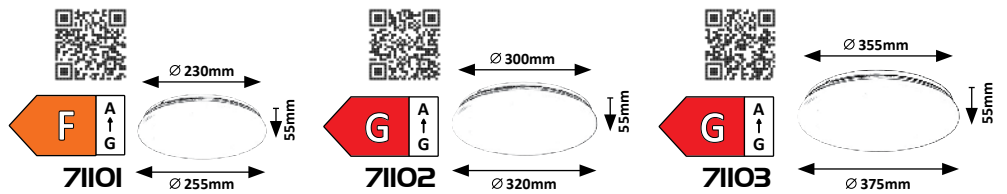

VENDEL

71101 (M P)

LED / 12W
(⊞)1050lm, (⊞)1200lm;
3000K incl. • IP20
▽ 20001 • white

71102 (M P)

LED / 18W
(⊞)1450lm, (⊞)1800lm;
3000K incl. • IP20
▽ 20002 • white

71103 (M P)

LED / 24W
(⊞)1850lm, (⊞)2400lm;
3000K incl. • IP20
▽ 20003 • white

71104 (M P)

LED / 12W
(⊞)1150lm, (⊞)1200lm;
4000K incl. • IP20
▽ 20004 • white

71105 (M P)

LED / 18W
(⊞)1460lm, (⊞)1800lm;
4000K incl. • IP20
▽ 20005 • white

71106 (M P)

LED / 24W
(⊞)1970lm, (⊞)2400lm;
4000K incl. • IP20
▽ 20006 • white