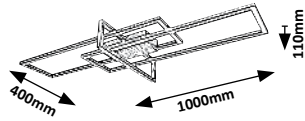

THABITA

6867

6869

6869

6868

6867 (M) (P)

LED / 35W
(2500lm, 4000K) incl.
IP20
satin chrome/white

5 998250 368672

6868 (M) (P)

LED / 38W
(2250lm, 4000K) incl.
IP20
matte black/white

5 998250 368689

6869 (M) (P)

LED / 54W
(4200lm, 3000K-6500K) incl.
IP20 • 566
satin chrome/white

5 998250 368696