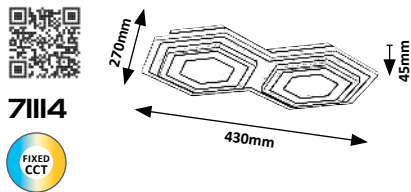

BITSI

7115

7115

7113 (M) (P)

LED / 23W
(1000lm, 2200lm;
3000K+6000K) incl. • IP20
black/white

5 996595 711139

7114 (M) (P)

LED / 44W
(1600lm, 4600lm;
3000K+6000K) incl. • IP20
black/white

5 996595 711146

7115 (M) (P)

LED / 72W (3200lm, 9100lm;
3000K+6000K) incl.
IP20 • 549
black/white

5 996595 711153