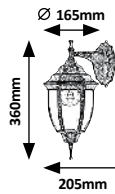

NIZZA

8451

8451 **M G**

☒ E27 / 1x max. 60W
IP43 • 9837
antique gold/transparent

5 998250 384511

8452 **M G**

☒ E27 / 1x max. 60W
IP43 • 9837
antique gold/transparent

5 998250 384528

8458 **M G**

☒ E27 / 1x max. 60W
IP43 • 9837
☒ 8m, 120°
antique gold/transparent

5 998250 384580