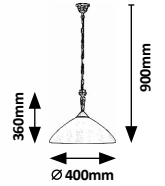

REGINA

8171

8173

8176

8172

8177

8171 (M) (G)

☒ E14 / 1x max. 40W
IP20 • 9242
bronze/cream

8172 (M) (G)

☒ E14 / 1x max. 40W
IP20 • 9243
9243
bronze/cream

8173 (M) (G)

☒ E14 / 3x max. 40W
IP20 • 9242
bronze/cream

8176 (M) (G)

☒ E27 / 1x max. 60W
IP20 • 9244
bronze/cream

8177 (M) (G)

☒ E27 / 2x max. 60W
IP20 • 9243
bronze/cream