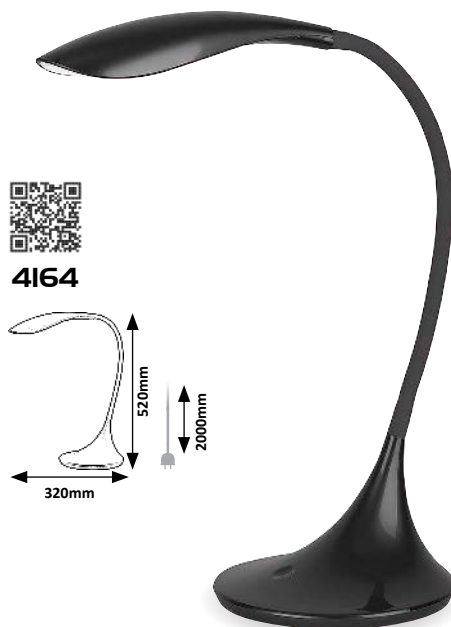

BALOR

3958

DOMINIC

4164

4167

3958 (P)

LED / 5W
(320lm, 4000K) incl.
IP20 • black/white

5 998250 339580

4164 (P)

LED / 5,3W
(520lm, 3000K) incl.
IP20 • black

5 998250 341644

4167 (P)

LED / 5,3W
(520lm, 3000K) incl.
IP20 • champagne

5 998250 341675