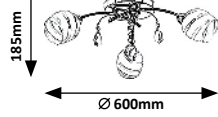

MELISSA

2621

2622

DANIILA

2969

2968

2970

2621 **M G**

☒ E14 / 3x max. 60W
IP20 • 19372
chrome/white/crystal

5 998250 326214

2622 **M G**

☒ E14 / 5x max. 60W
IP20 • 19372
chrome/white/crystal

5 998250 326221

2968 **M G**

☒ E27 / 1x max. 60W
IP20 • 19251
chrome/white

5 998250 329680

2969 **M G**

☒ E27 / 3x max. 60W
IP20 • 19251
chrome/white

5 998250 329697

2970 **M G**

☒ E27 / 5x max. 60W
IP20 • 19251
chrome/white

5 998250 329703