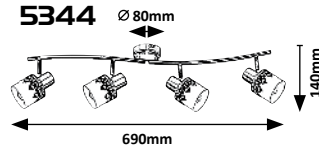

5341 (M) (G)

⊠ E14 / 1x max. 40W
IP20 • 19825
black/white

5 998250 353418

5342 (M) (G)

⊠ E14 / 2x max. 40W
IP20 • 19825
black/white

5 998250 353425

5343 (M) (G)

⊠ E14 / 3x max. 40W
IP20 • 19825
black/white

5 998250 353432

5344 (M) (G)

⊠ E14 / 4x max. 40W
IP20 • 19825
black/white

5 998250 353449