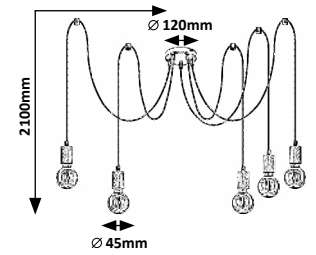

DOLLIEN

72075

72071

☒ E27 / 1x max. 60W
IP20
matte black/beech

72075

☒ E27 / 5x max. 60W
IP20
matte black/beech