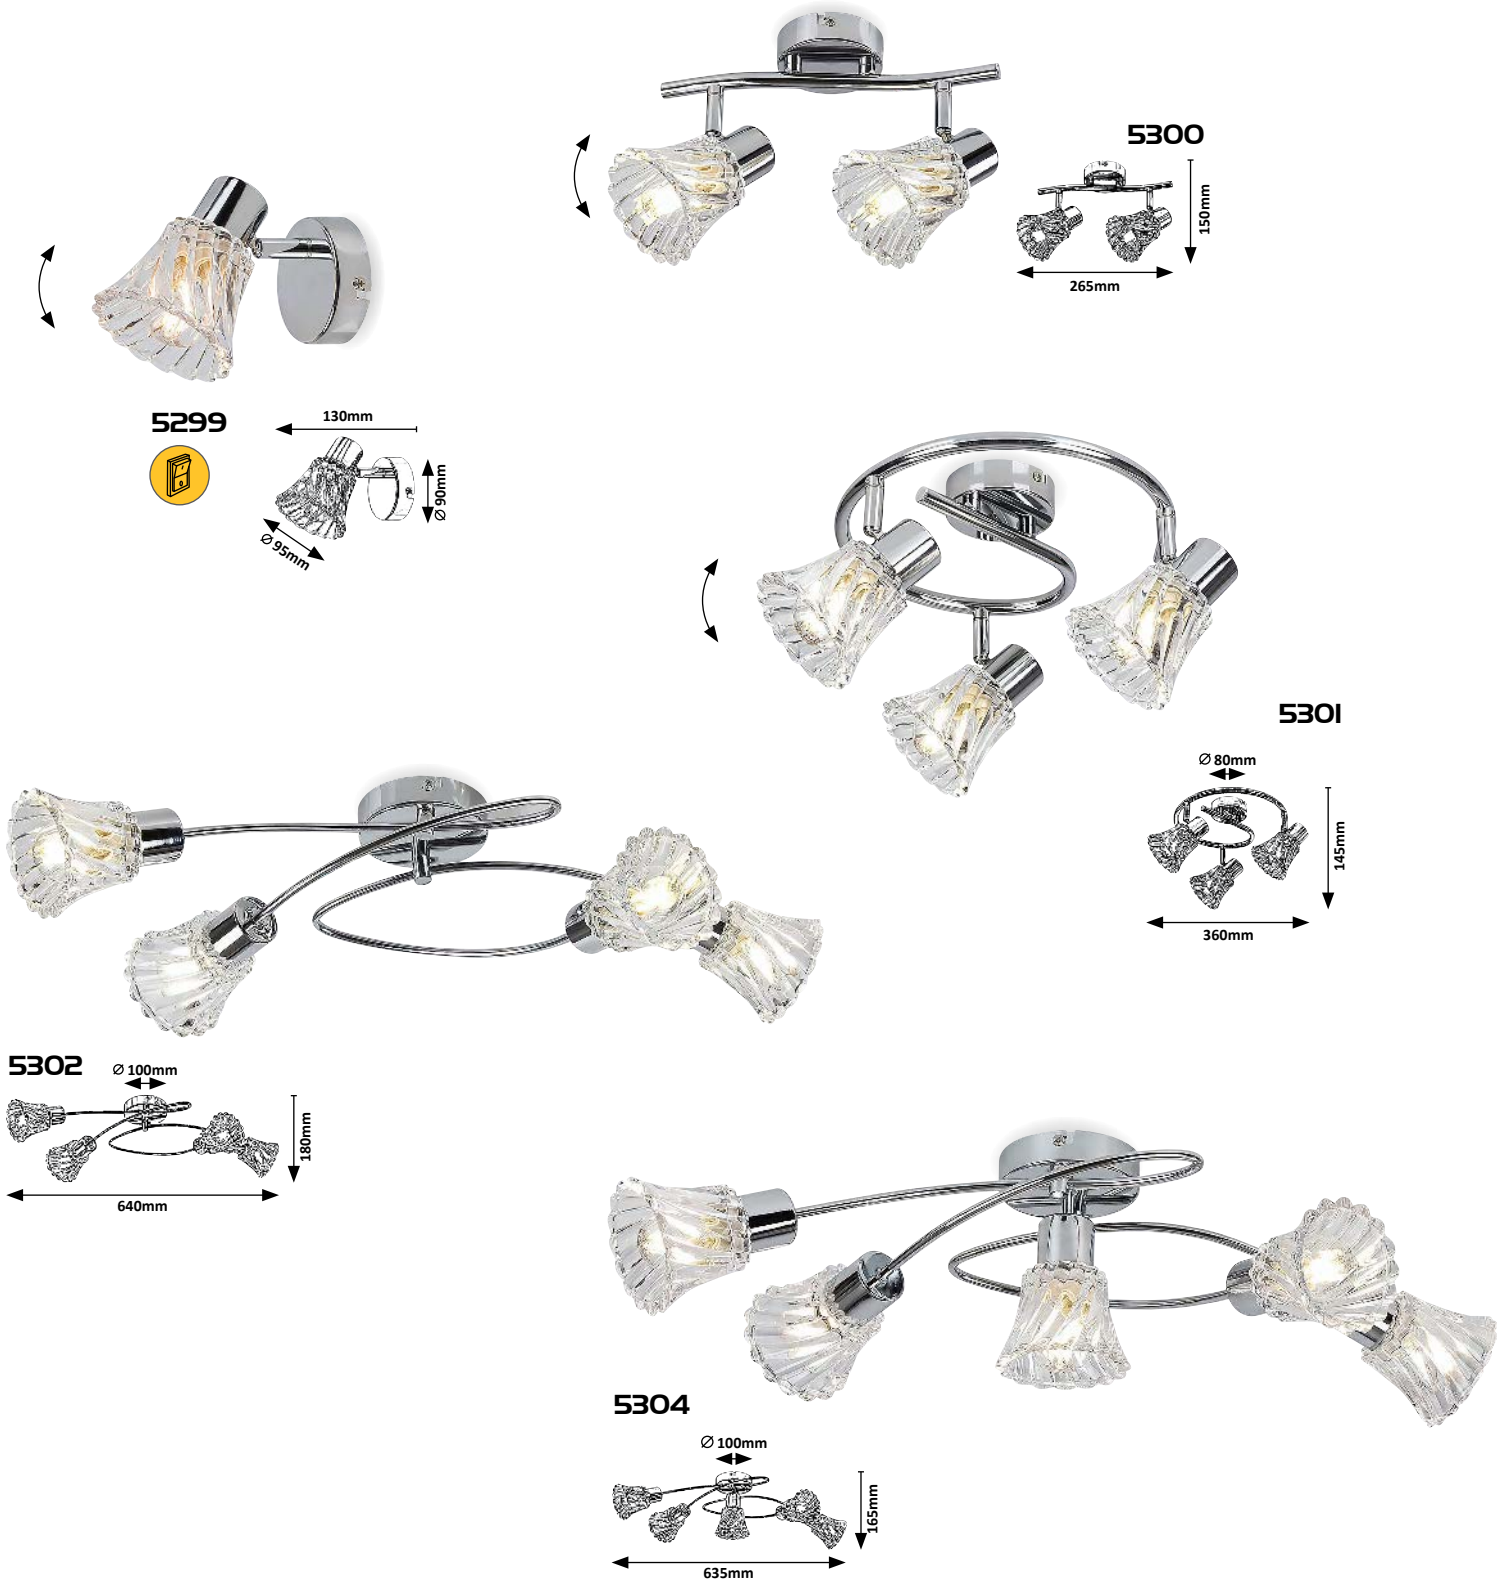

# HESTIA

**5299** **MG**

☒ E14 / 1x max. 40W  
IP20 • 19868  
chrome/transparent

**5300** **MG**

☒ E14 / 2x max. 40W  
IP20 • 19868  
chrome/transparent

**5301** **MG**

☒ E14 / 3x max. 40W  
IP20 • 19868  
chrome/transparent