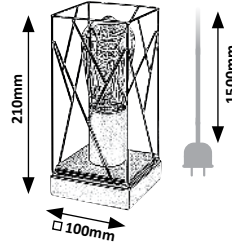

# BOIRE

WOOD

74006

71021

71023

71024

74006 MW

☒ E27 / 1x max. 40W  
IP20 • black