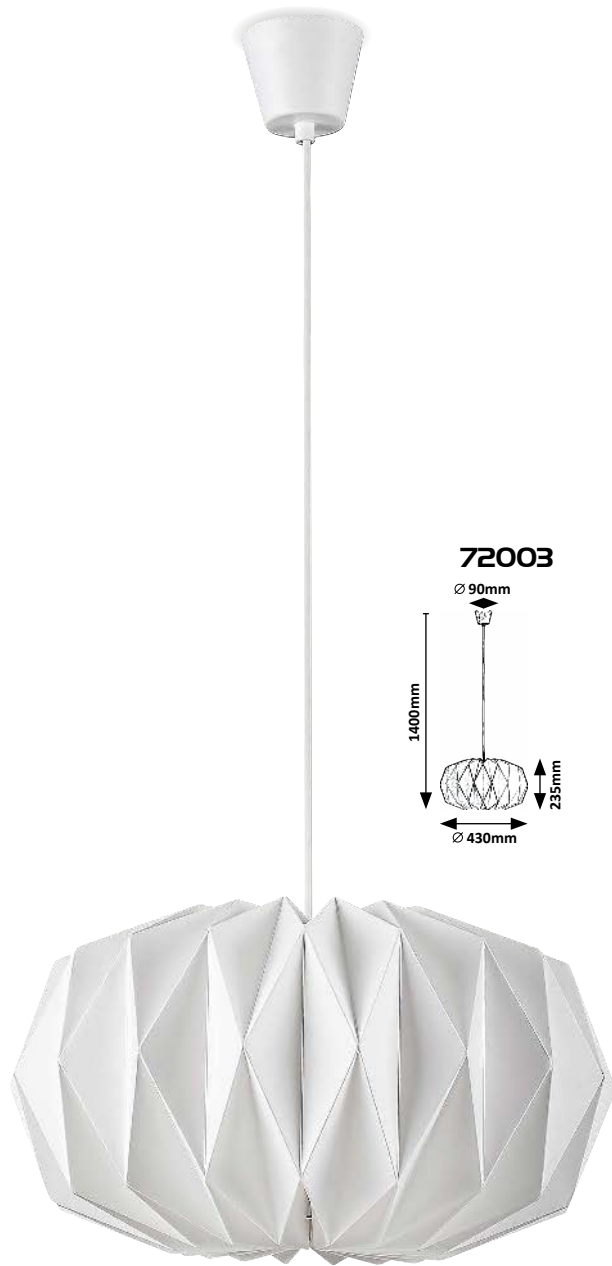

ORMINI

72003 **M PA**

☒ E27 / 1x max. 25W
IP20
matte white