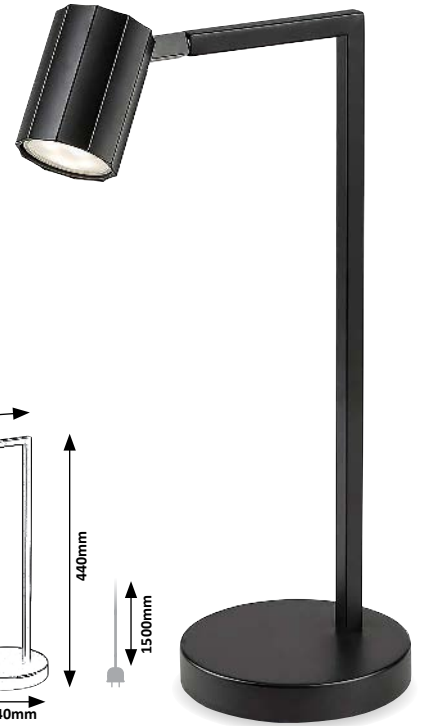

# KARTER

MOVEABLE HEADS

79045

New

73027

73029

73028

73027