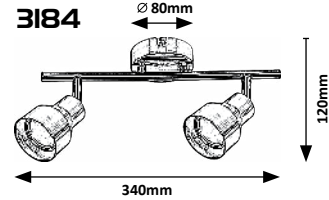

BLAKE

3183

3184

3185

3186

3183

☒ GU10 / 1x max. 50W
IP20 •
satin chrome

5 998250 331836

3184

☒ GU10 / 2x max. 50W
IP20
satin chrome

5 998250 331843

3185

☒ GU10 / 3x max. 50W
IP20
satin chrome

5 998250 331850

3186

☒ GU10 / 4x max. 50W
IP20
satin chrome

5 998250 331867