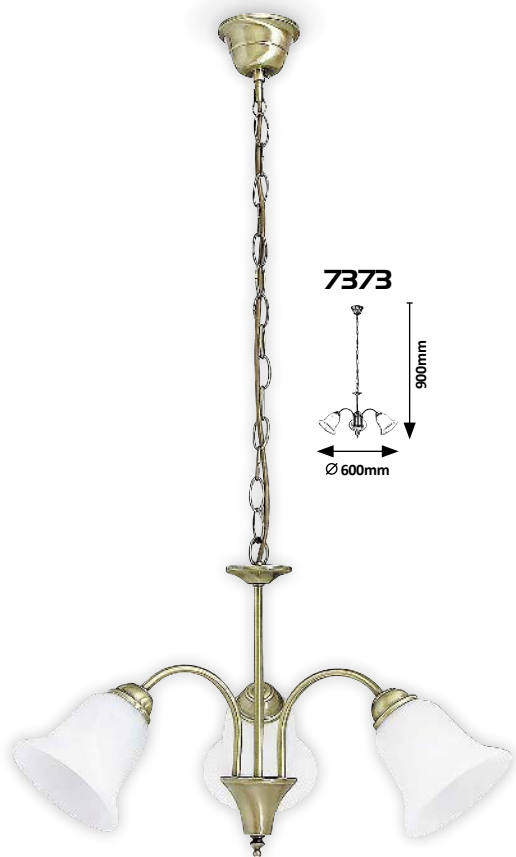

FRANCESCA

7371

7372

7373

7375

7371 **M G**

☒ E14 / 1x max. 40W
IP20 • 9442
bronze/white alabaster

5 998250 373713

7372 **M G**

☒ E14 / 1x max. 40W
IP20 • 9442
bronze/white alabaster

5 998250 373720

7373 **M G**

☒ E14 / 3x max. 40W
IP20 • 9442
bronze/white alabaster

5 998250 373737

7375 **M G**

☒ E14 / 5x max. 40W
IP20 • 9442
bronze/white alabaster

5 998250 373751