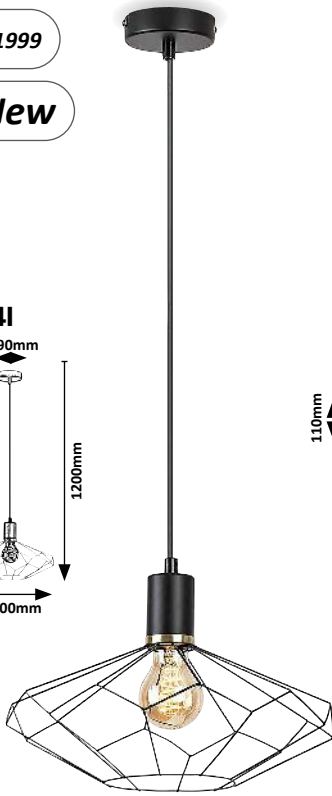

FRAN

72241

72242