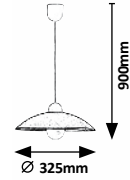

VINO

4782

4795

CUPOLA RANGE

4613

1408

4615

4782 **PG**

☒ E27 / 1x max. 60W
IP20 • 9184
white/orange

5 998250 347820

4795 **PG**

☒ E27 / 1x max. 60W
IP20 • 9186
white/silver

5 998250 347950

1408 **PG**

☒ E27 / 1x max. 60W
IP20 • 743
grey/white

5 998250 314082

4613 **PG**

☒ E27 / 1x max. 60W
IP20 • 9311
orange/white

5 998250 346137

4615 **PG**

☒ E27 / 1x max. 60W
IP20 • 9313
white

5 998250 346151