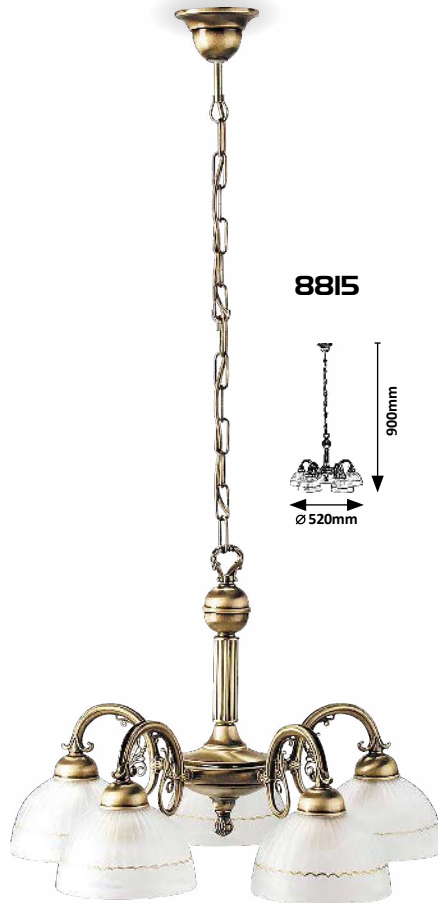

FLOSSI

8815

8811 (M) (G)

☒ E27 / 1x max. 40W
IP20 • 9287
bronze/white

5 998250 388113

8812 (M) (G)

☒ E14 / 1x max. 40W
IP20 • 9896
bronze/white

5 998250 388120

8813 (M) (G)

☒ E27 / 3x max. 40W
IP20 • 9287
bronze/white

5 998250 388137

8815 (M) (G)

☒ E27 / 5x max. 40W
IP20 • 9287
bronze/white

5 998250 388151