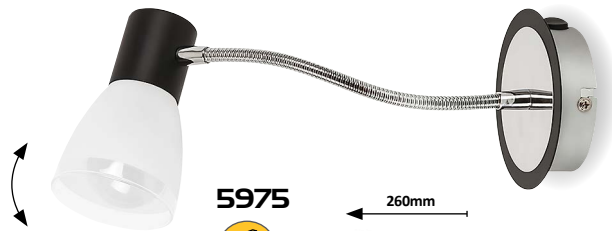

5975

5976

5977

5978

5979

5975 **MG**

☒ E14 / 1x max. 15W
IP20 • □
▣ 19498
black/chrome/white

5 998250 359755

5976 **MG**

☒ E14 / 1x max. 15W
IP20 • □
▣ 19498
black/chrome/white

5 998250 359762

5977 **MG**

☒ E14 / 2x max. 40W
IP20 • □ ▣ 19498
black/chrome/white

5 998250 359779

5978 **MG**

☒ E14 / 3x max. 40W
IP20 • □ ▣ 19498
black/chrome/white

5 998250 359786

5979 **MG**

☒ E14 / 4x max. 40W
IP20 • □ ▣ 19498
black/chrome/white

5 998250 359793