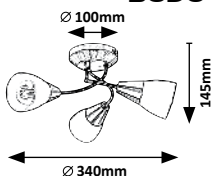

JENNA

5533

5532

AMY

2598

CONNOR

5690

5691

5532 **MG**

☒ E14 / 3x max. 40W
IP20 • 19627
satin chrome/white

5 998250 355320

5533 **MG**

☒ E14 / 3x max. 40W
IP20 • 19627
antique bronze/white

5 998250 355337

2598 **MG**

☒ E14 / 4x max. 60W
IP20 • 19252
chrome/white

5 998250 325989

5690 **MG**

☒ E14 / 3x max. 40W
IP20 • 19654
satin chrome/opal glass

5 998250 356907

5691 **MG**

☒ E14 / 5x max. 40W
IP20 • 19654
satin chrome/opal glass

5 998250 356914