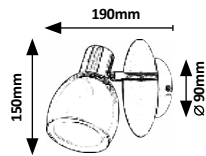

DAVE

6835 **MG**

☒ E14 / 1x max. 40W
IP20 • □
▣ 19242 • ▣ 19193
chrome/white

5 998250 368351

6836 **MG**

☒ E14 / 2x max. 40W
IP20 • □
▣ 19242 • ▣ 19193
chrome/white

5 998250 368368

6837 **MG**

☒ E14 / 3x max. 40W
IP20
▣ 19242 • ▣ 19193
chrome/white

5 998250 368375

6838 **MG**

☒ E14 / 4x max. 40W
IP20
▣ 19242 • ▣ 19193
chrome/white

5 998250 368382

6081 **MG**

☒ E14 / 3x max. 40W
IP20
▣ 19242 • ▣ 19193
chrome/white

5 998250 360812