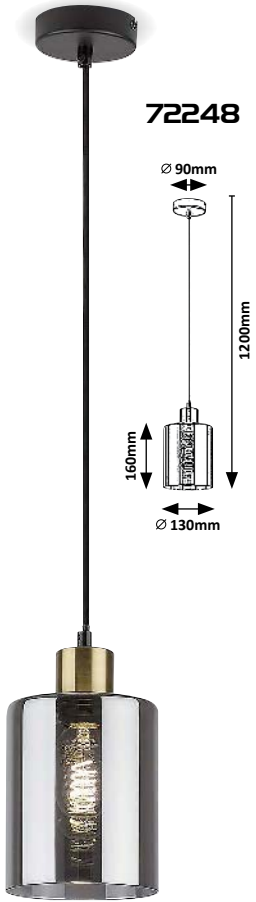

PEREZ

72248