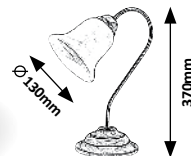

FRANCESCA

7371

7372

7373

7375

7371 **M G**

☒ E14 / 1x max. 40W
IP20 • 9442
bronze/white alabaster

5 998250 373713

7372 **M G**

☒ E14 / 1x max. 40W
IP20 • 9442
bronze/white alabaster

5 998250 373720

7373 **M G**

☒ E14 / 3x max. 40W
IP20 • 9442
bronze/white alabaster

5 998250 373737

7375 **M G**

☒ E14 / 5x max. 40W
IP20 • 9442
bronze/white alabaster

5 998250 373751