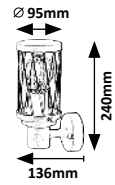

BUDAPEST

8888

8890

8889

8888 **M P**

☒ E27 / 1x max. 40W
IP44
brown/transparent

5 998250 388885

8889 **M P**

☒ E27 / 1x max. 40W
IP44
brown/transparent

5 998250 388892

8890 **M P**

☒ E27 / 1x max. 40W
IP44
brown/transparent

5 998250 388908