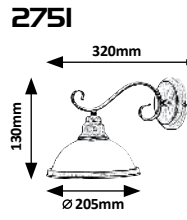

ELISETT

2751 **M G**

☒ E27 / 1x max. 60W
IP20 • 9953
bronze/white

5 998250 327518

2752 **M G**

☒ E27 / 1x max. 60W
IP20 • 9953
bronze/white

5 998250 327525

2759 **M G**

☒ E14 / 2x max. 40W
IP20 • 9954
bronze/white

5 998250 327594