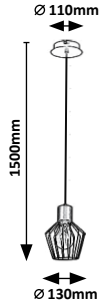

BELANO

3539

3540

3539

☒ E27 / 1x max. 40W
IP20
black

5 998250 335391

3540

☒ E27 / 4x max. 40W
IP20
black

5 998250 335407