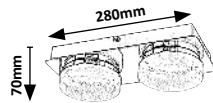

HILARY

5661

5662

5663

5664

5661 (M) (P)

LED / 5W
(400lm, 4000K) incl.
IP20 • 19736
chrome/white

5 998250 356617

5662 (M) (P)

LED / 10W
(800lm, 4000K) incl.
IP20 • 19736
chrome/white

5 998250 356624

5663 (M) (P)

LED / 15W
(1200lm, 4000K) incl.
IP20 • 19736
chrome/white

5 998250 356631

5664 (M) (P)

LED / 20W
(1600lm, 4000K) incl.
IP20 • 19736
chrome/white

5 998250 356648