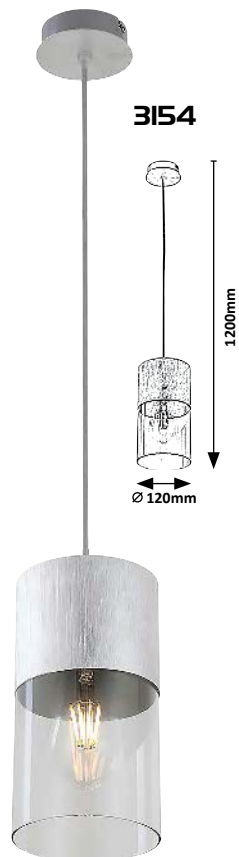

ZELKOVA

TEXTILE
CABLE

3153 **MG**
☒ E27 / 1x max. 40W
IP20 • 19952 •
brushed aluminium/transparent

3154 **MG**
☒ E27 / 1x max. 40W
IP20 • 19952
brushed aluminium/transparent

3155 **MG**
☒ E27 / 3x max. 40W
IP20 • 19952
brushed aluminium/transparent