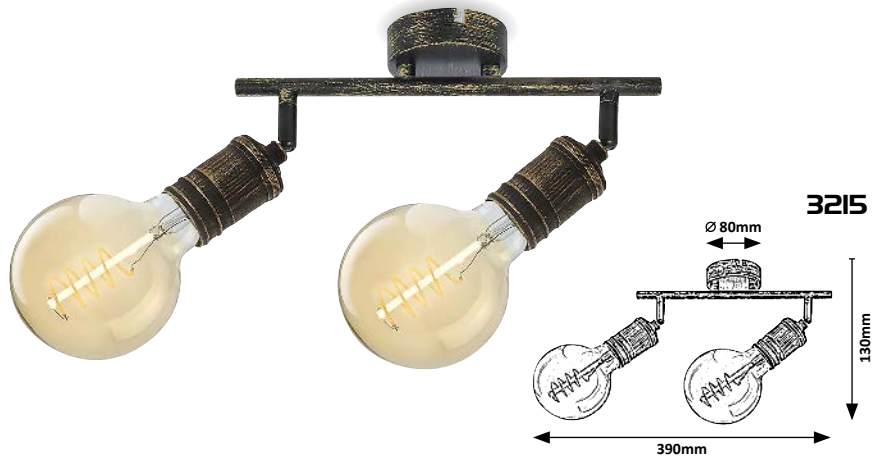

# FIDEL

**3214** **(M)**  
 ☒ E27 / 1x max. 25W  
 IP20  
 antique gold

**3215** **(M)**  
 ☒ E27 / 2x max. 25W  
 IP20  
 antique gold

**3216** **(M)**  
 ☒ E27 / 3x max. 25W  
 IP20  
 antique gold

**3217** **(M)**  
 ☒ E27 / 4x max. 25W  
 IP20  
 antique gold