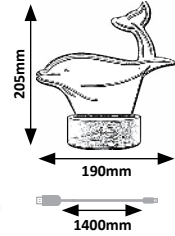

AKALI

76002

PIRIT

76001 **W A**

DC 5V / LED / 2W
(50lm, 230lm;
3000K) incl. • IP20 • •
beech/transparent

5 996595 760014

76002 **W A**

DC 5V / LED / 2W
(50lm, 230lm;
3000K) incl. • IP20 • •
beech/transparent

5 996595 760021

76003 **W G**

DC 5V / LED / 1,2W
(40lm, 60lm;
3000K) incl. • IP20 • •
beech/white

5 996595 760038