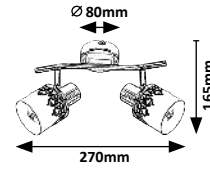

LACEY

METAL BLACK

5341

5342

5343

5344

5341 (M) (G)

⊠ E14 / 1x max. 40W
IP20 • 19825
black/white

5 998250 353418

5342 (M) (G)

⊠ E14 / 2x max. 40W
IP20 • 19825
black/white

5 998250 353425

5343 (M) (G)

⊠ E14 / 3x max. 40W
IP20 • 19825
black/white

5 998250 353432

5344 (M) (G)

⊠ E14 / 4x max. 40W
IP20 • 19825
black/white

5 998250 353449