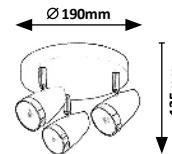

KAREN

6666

6667

6668

6669

6666 (M) (P)

LED / 4W
(280lm, 3000K) incl.
IP20 •
white/chrome

5 998250 366661

6667 (M) (P)

LED / 8W
(560lm, 3000K) incl.
IP20
white/chrome

5 998250 366678

6668 (M) (P)

LED / 12W
(840lm, 3000K) incl.
IP20
white/chrome

5 998250 366685

6669 (M) (P)

LED / 16W
(1120lm, 3000K) incl.
IP20
white/chrome

5 998250 366692