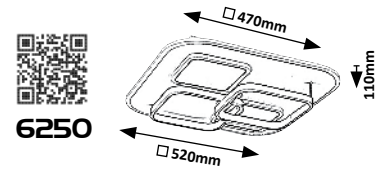

DELION

CELINDA

5230