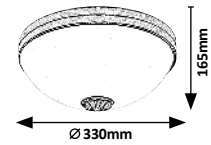

ORCHIDEA

8558

JOEL

2269

2270

2271

8558 M G

☒ E27 / 2x max. 60W
IP20 • 9528
bronze/white alabaster

5 998250 385587

2269 M G

☒ E27 / 1x max. 60W
IP20 • 19259
bronze/white

5 998250 322698

2270 M G

☒ E27 / 3x max. 60W
IP20 • 19259
bronze/white

5 998250 322704

2271 M G

☒ E27 / 5x max. 60W
IP20 • 19259
bronze/white

5 998250 322711