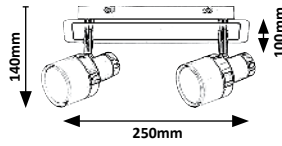

HAROLD

5021

5022

5024

5023

5021 (M P)

LED / 5W
(400lm, 4000K) incl.
IP44
chrome/black/opal glass

5 998250 350219

5022 (M P)

LED / 10W
(800lm, 4000K) incl.
IP44
chrome/black/opal glass

5 998250 350226

5023 (M P)

LED / 15W
(1200lm, 4000K) incl.
IP44
chrome/black/opal glass

5 998250 350233

5024 (M P)

LED / 20W
(1600lm, 4000K) incl.
IP44
chrome/black/opal glass

5 998250 350240