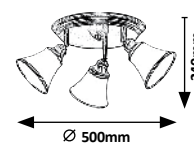

# GRANDO

**6545**

**6546**

**6548**

**6547**

**6545** **MG**

☒ E14 / R50 / 1x max. 40W  
IP20 • 19161  
bronze/white

**6546** **MG**