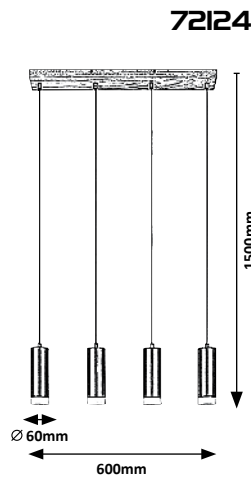

TORAS

WOOD

79069

73121 WM

☒ GU10 / 1x max. 5W
IP20
oak/black

5 996595 731212

73122 WM

☒ GU10 / 2x max. 5W
IP20
oak/black

5 996595 731229

73123 WM

☒ GU10 / 3x max. 5W
IP20
oak/black

5 996595 731236

73124 WM

☒ GU10 / 4x max. 5W
IP20
oak/black

5 996595 731243

72121 WM

☒ GU10 / 1x max. 5W
IP20
oak/black

5 996595 721213

72124 WM

☒ GU10 / 4x max. 5W
IP20
oak/black

5 996595 721244