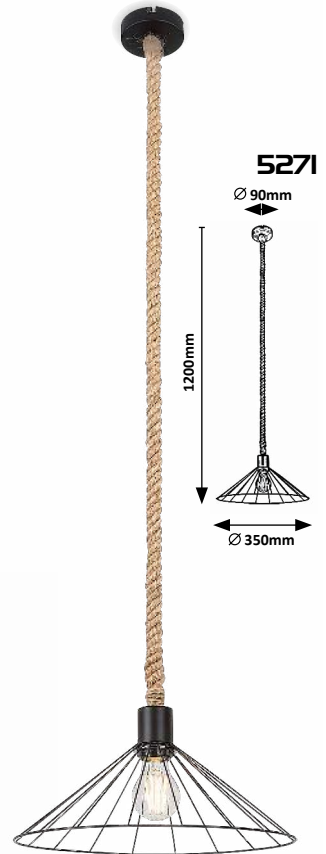

DARYL

5270

5271

5272

5270

☒ E27 / 1x max. 40W
IP20
black/natural

5 998250 352701

5271

☒ E27 / 1x max. 40W
IP20
black/natural

5 998250 352718

5272

☒ E27 / 3x max. 40W
IP20
black/natural

5 998250 352725