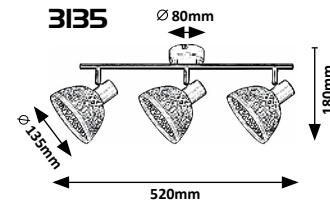

RATTAN

79046
79047

3133

3134

3135

3136

3133 (M) (RA)

☒ E14 / 1x max. 15W
IP20 • 19835
matte black/natural

5 998250 331331

3134 (M) (RA)

☒ E14 / 2x max. 15W
IP20 • 19835
matte black/natural

5 998250 331348

3135 (M) (RA)

☒ E14 / 3x max. 15W
IP20 • 19835
matte black/natural

5 998250 331355

3136 (M) (RA)

☒ E14 / 4x max. 15W
IP20 • 19835
matte black/natural

5 998250 331362