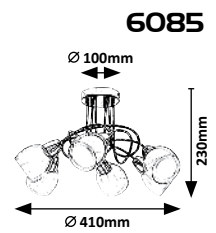

DAVE

LAUREN

6083 MG

☒ E14 / 4x max. 40W
IP20
▣ 19242 • ▣ 19193
chrome/white

5 998250 360836

6085 MG

☒ E14 / 6x max. 40W
IP20
▣ 19242 • ▣ 19193
chrome/white

5 998250 360850

6091 MG

☒ E14 / 1x max. 40W
IP20 • ☐
▣ 19321
chrome/transparent

5 998250 360911

6092 MG

☒ E14 / 2x max. 40W
IP20 • ☐ 19321
chrome/transparent

5 998250 360928

6093 MG

☒ E14 / 3x max. 40W
IP20 • ☐ 19321
chrome/transparent

5 998250 360935

6094 MG

☒ E14 / 4x max. 40W
IP20 • ☐ 19321
chrome/transparent

5 998250 360942