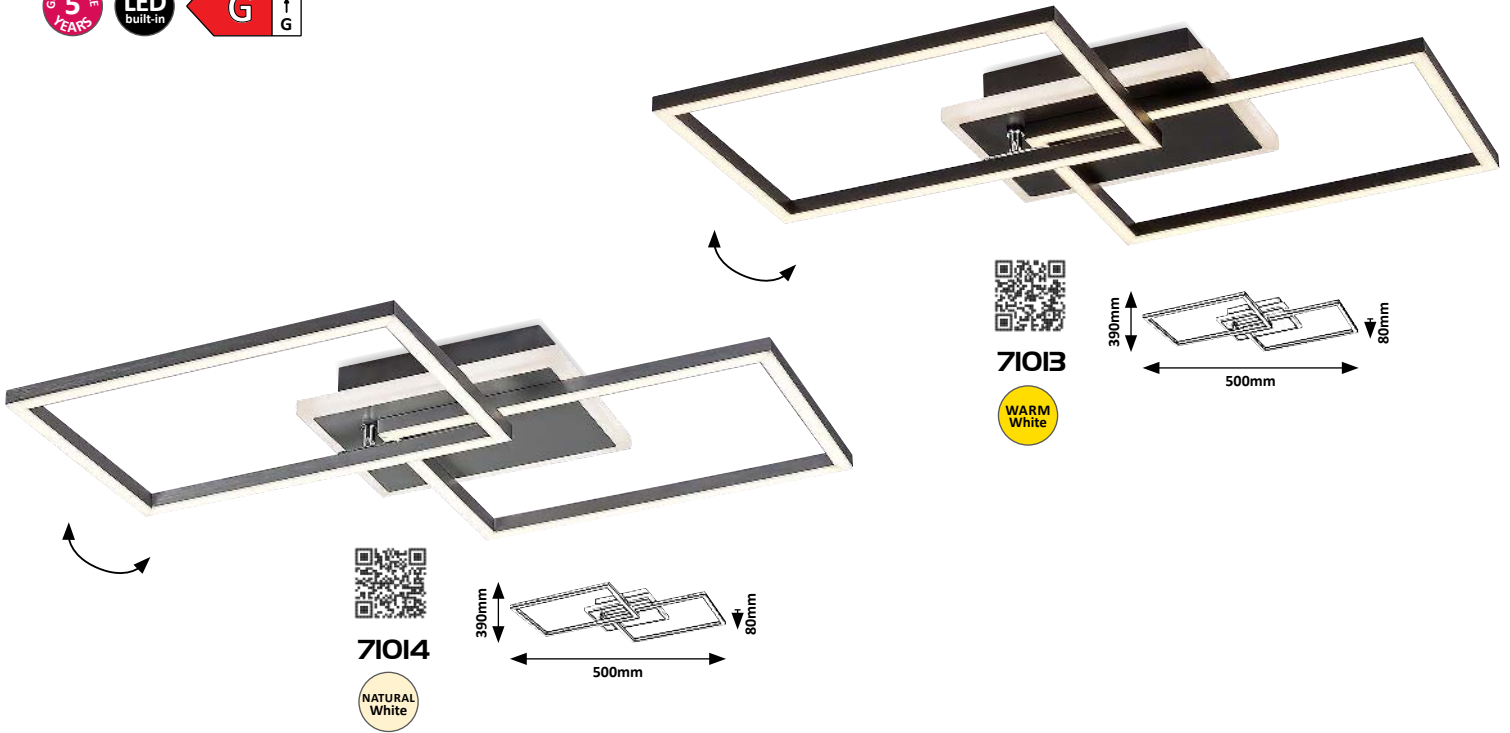

ATHELSTAN

CIRILLA