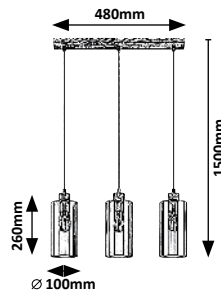

TANNO

74120

72141

72125

72123

72123 **M G**

☒ E27 / 3x max. 25W
IP20 • 19981
oak/tinted colour

5 996595 721237

72125 **M G**

☒ E27 / 5x max. 25W
IP20 • 19981
oak/tinted colour

5 996595 721251

72141 **M G**

☒ E27 / 1x max. 25W
IP20 • 19981
oak/tinted colour

5 996595 721411

74120 **M G**

☒ E27 / 1x max. 25W
IP20 • 19981 • 19981
oak/tinted colour

5 996595 741204