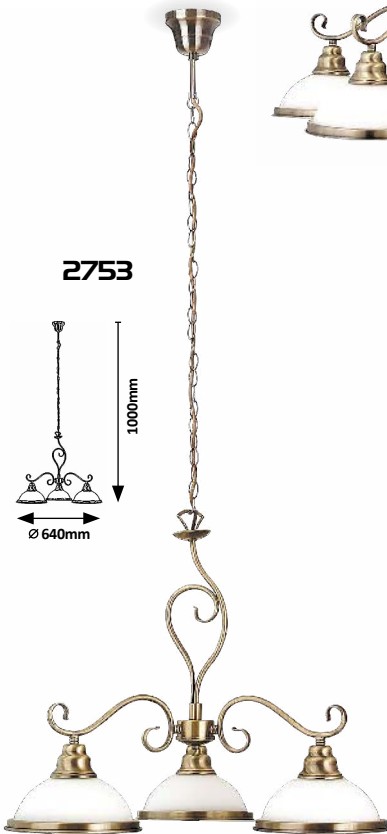

# ELISETT

2755

2756

2753

2757

2758

2753 **M G**

☒ E27 / 3x max. 60W  
IP20 • 9953  
bronze/white