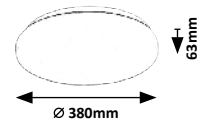

ROB

2284

2285

5435

5436

2284 (M) (P)

LED / 20W
(1400lm, 1470lm;
4000K) incl. • IP20
19676 • white

5 998250 322841

2285 (M) (P)

LED / 32W
(2120lm, 2600lm;
4000K) incl. • IP20
19677 • white

5 998250 322858

5435 (M) (P)

LED / 20W
(1400lm, 4000K) incl.
IP20 • 19826
white

5 998250 354354

5436 (M) (P)

LED / 32W
(2600lm, 4000K) incl.
IP20 • 19827
white

5 998250 354361