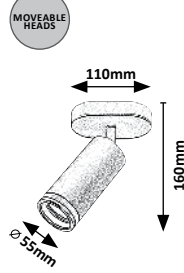

SENOBIA

73033

73030 **MA**

☒ GU10 / 1x max. 35W
IP20
black/white

5 996595 730307

73031 **MA**

☒ GU10 / 1x max. 35W
IP20
black/white

5 996595 730314

73032 **MA**

☒ GU10 / 1x max. 35W
IP20
black/white

5 996595 730321

73033 **MA**

☒ GU10 / 1x max. 35W
IP20
black/white

5 996595 730338

73034 **MA**

☒ GU10 / 2x max. 35W
IP20
black/white

5 996595 730345

73035 **MA**

☒ GU10 / 3x max. 35W
IP20
black/white

5 996595 730352