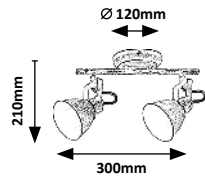

VIVIENNE

5966

5967

5969

5968

5966

(M)

☒ E14 / 1x max. 15W
IP20 • antique white

5 998250 359663

5967

(M)

☒ E14 / 2x max. 40W
IP20 antique white

5 998250 359670

5968

(M)

☒ E14 / 3x max. 40W
IP20 antique white

5 998250 359687

5969

(M)

☒ E14 / 4x max. 40W
IP20 antique white

5 998250 359694