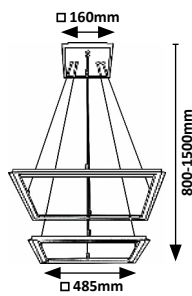

# SIDONA

71071

72243

**71071** (M P)

LED / 48W  
 (2300lm, 5500lm;  
 3000K) incl. • IP20  
 black/white

5 996595 710712

**72243** (M P)

LED / 48W  
 (2450lm, 5500lm;  
 3000K) incl. • IP20  
 black/white