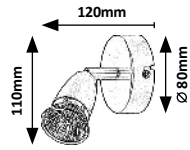

NORMAN

5991

5991

☒ GU10 / 1x max. 50W
IP20
satin chrome

5 998250 359915

5992

☒ GU10 / 2x max. 50W
IP20
satin chrome

5 998250 359922

5993

☒ GU10 / 3x max. 50W
IP20
satin chrome

5 998250 359939

5994

☒ GU10 / 4x max. 50W
IP20
satin chrome

5 998250 359946