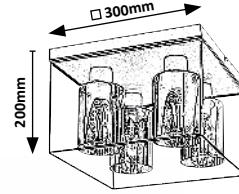

CHADWICK

71034

71031 (M G)

⊗ E27 / 1x max. 25W
IP20 • 19512
black/tinted colour

71034 (M G)

⊗ E27 / 4x max. 25W
IP20 • 19512
black/tinted colour

72033 (M G)

⊗ E27 / 3x max. 25W
IP20 • 19512
black/tinted colour