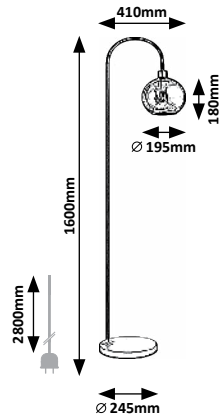

CAMEO

TEXTILE
CABLE

79053

New

72132

RICARDO

TEXTILE
CABLE

79053

New

74025

72132 **MG**

☒ E27 / 1x max. 60W
IP20 • 20045
black/tinted colour

5 996595 721329

74025 **MG**

☒ E27 / 1x max. 40W
IP20 • 20036
matte black/tinted colour

5 996595 740252