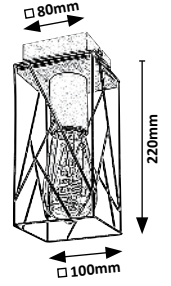

# BOIRE

WOOD

74006

71021

71023

71024

74006 MW

☒ E27 / 1x max. 40W  
IP20 • black