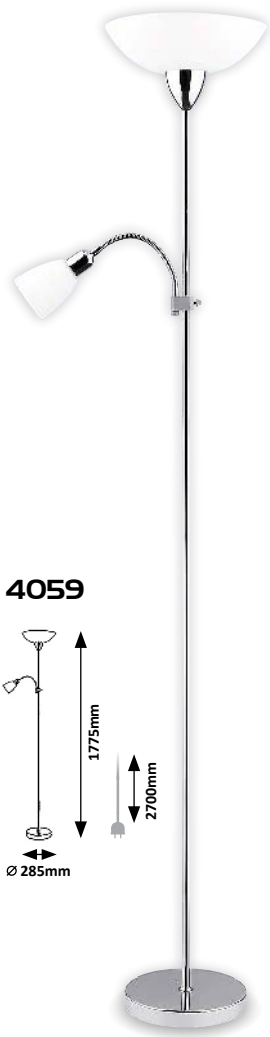

DIANA

4059

4068

4067

5739

4059 MGP

☒ E27 / G45 / 1x max. 60W +
E14 / 1x max. 40W
IP20 • ☐ • ▲ 9867 • ▼ 9868
chrome/white

5 998250 340593

4067 MGP

☒ E27 / G45 / 1x max. 60W +
E14 / 1x max. 40W
IP20 • ☐ • ▲ 9867 • ▼ 9868
satin chrome/white

5 998250 340678

4068 MGP

☒ E27 / G45 / 1x max. 60W +
E14 / 1x max. 40W
IP20 • ☐ • ▲ 9867 • ▼ 9868
bronze/white

5 998250 340685

5739 MGP

☒ E27 / G45 / 1x max. 40W +
E14 / 1x max. 40W
IP20 • ☐ • ▲ 9867 • ▼ 9868
satin chrome/beechee/opal glass

5 998250 357393