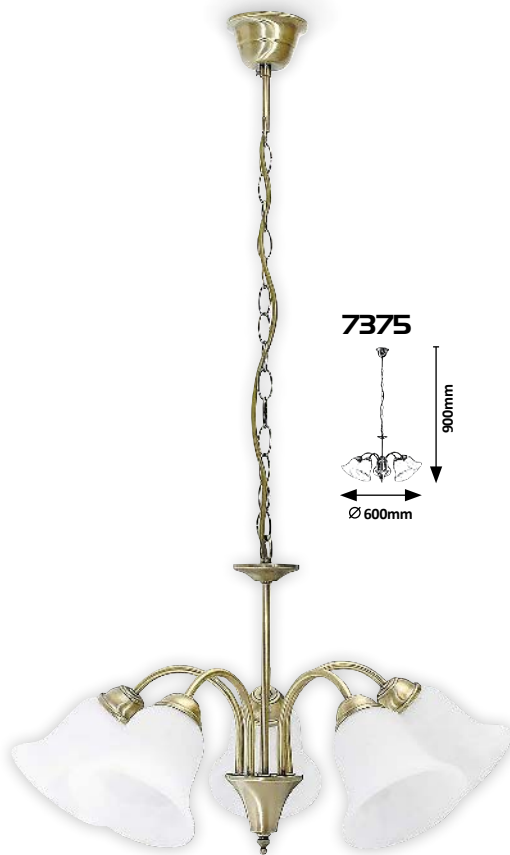

FRANCESCA

7371

7372

7373

7375

7371 **M G**

☒ E14 / 1x max. 40W
IP20 • 9442
bronze/white alabaster

5 998250 373713

7372 **M G**

☒ E14 / 1x max. 40W
IP20 • 9442
bronze/white alabaster

5 998250 373720

7373 **M G**

☒ E14 / 3x max. 40W
IP20 • 9442
bronze/white alabaster

5 998250 373737

7375 **M G**

☒ E14 / 5x max. 40W
IP20 • 9442
bronze/white alabaster

5 998250 373751