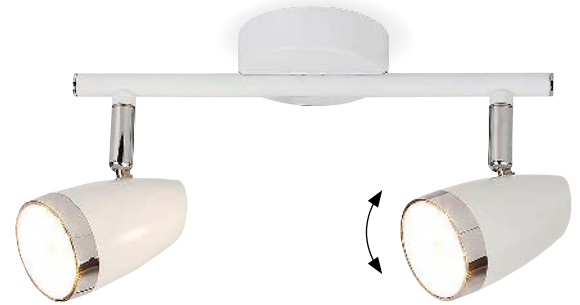

KAREN

6666

6667

6668

6669

6666 (M) (P)

LED / 4W
(280lm, 3000K) incl.
IP20 •
white/chrome

5 998250 366661

6667 (M) (P)

LED / 8W
(560lm, 3000K) incl.
IP20
white/chrome

5 998250 366678

6668 (M) (P)

LED / 12W
(840lm, 3000K) incl.
IP20
white/chrome

5 998250 366685

6669 (M) (P)

LED / 16W
(1120lm, 3000K) incl.
IP20
white/chrome

5 998250 366692