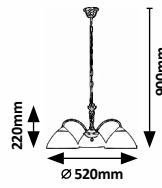

REGINA

8171

8173

8176

8172

8177

8171 (M) (G)

☒ E14 / 1x max. 40W
IP20 • 9242
bronze/cream

8172 (M) (G)

☒ E14 / 1x max. 40W
IP20 • 9243
9243
bronze/cream

8173 (M) (G)

☒ E14 / 3x max. 40W
IP20 • 9242
bronze/cream

8176 (M) (G)

☒ E27 / 1x max. 60W
IP20 • 9244
bronze/cream

8177 (M) (G)

☒ E27 / 2x max. 60W
IP20 • 9243
bronze/cream