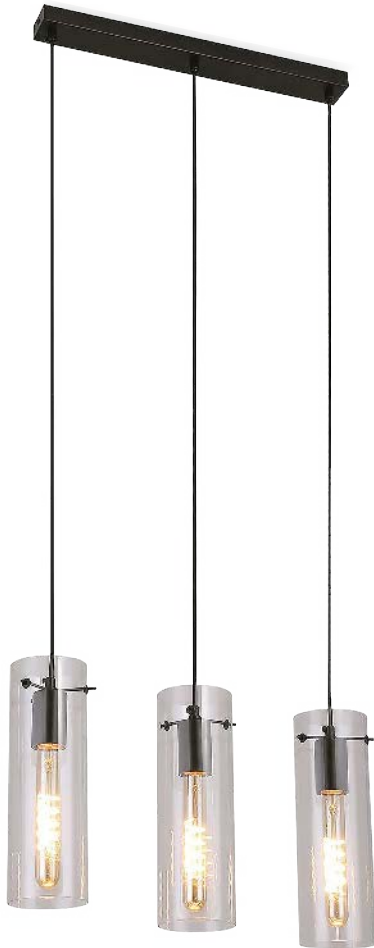

# ACANTHA

**5258**

**5260**

**5259**

**5258** **M G**

☒ E27 / 1x max. 40W  
IP20  
▣ 19611  
black/transparent

5 998250 352589

**5259** **M G**