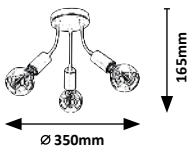

ALMUS

6808

6809

MANZUR

71022

6808

☒ E27 / 3x max. 60W
IP20
black

5 998250 368085

6809

☒ E27 / 5x max. 60W
IP20
black

5 998250 368092

71022

☒ E27 / 1x max. 40W
IP20 • black

5 996595 710224