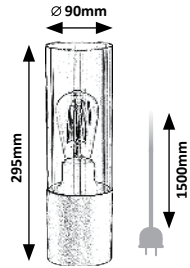

# RONNO

**74050**

**72051**

**72053**

**72054**

**74050** (M) (G)

☒ E27 / 1x max. 25W  
IP20 • 19516 • 19516  
black/smoky

**72051** (M) (G)