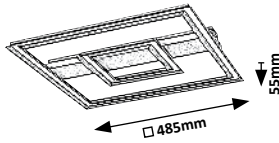

SIDONA

71071

72243

71071 (M P)

LED / 48W
(2300lm, 5500lm;
3000K) incl. • IP20
black/white

5 996595 710712

72243 (M P)

LED / 48W
(2450lm, 5500lm;
3000K) incl. • IP20
black/white

5 996595 722432