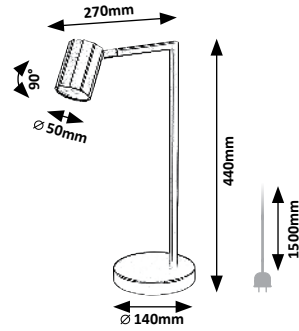

# KARTER

MOVEABLE HEADS

79045

New

73027

73029

73028

73027