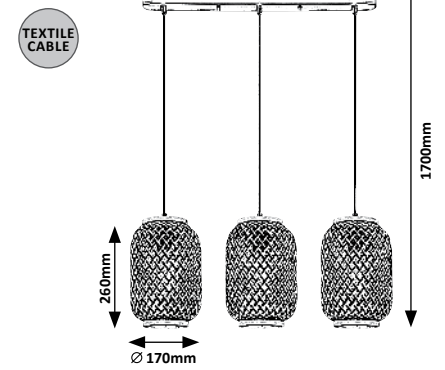

ADALLA

71091 **M** **Ra**

☒ E27 / 1x max. 40W
IP20
matte black/multicolour

5 996595 710910

72091 **M** **Ra**

☒ E27 / 1x max. 40W
IP20
matte black/multicolour

5 996595 720919

72093 **M** **Ra**

☒ E27 / 3x max. 40W
IP20
matte black/multicolour

5 996595 720933