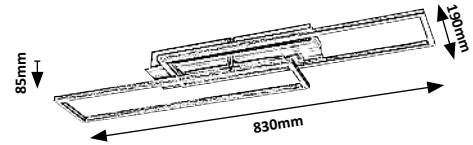

DEMETRIUS

7102

7102

LED / 40W
(2850lm, 4400lm;
4000K) incl. • IP20
silver/brushed aluminium/white

5 996595 710125

7102