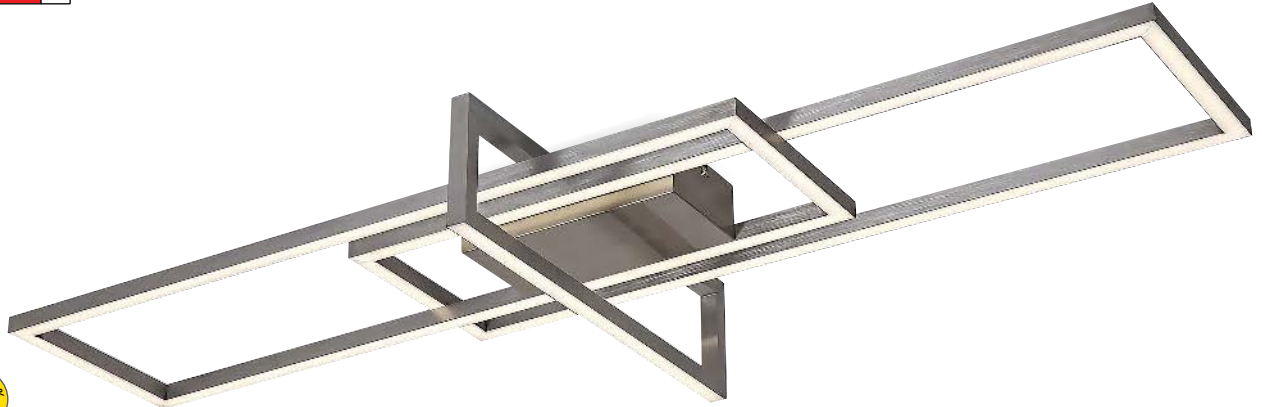

THABITA

6867