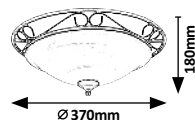

ATHEN

3721

3722

3723

3721 **M G**

☒ E14 / 1x max. 60W
IP20 • 9572
black/white alabaster

3722 **M G**

☒ E27 / 2x max. 60W
IP20 • 9573
black/white alabaster

3723 **M G**

☒ E27 / 3x max. 60W
IP20 • 9574
black/white alabaster