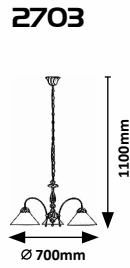

MARIAN

2701 (M) (G)

☒ E27 / 1x max. 60W
IP20 • 9933
bronze/white

5 998250 327013

2702 (M) (G)

☒ E27 / 1x max. 60W
IP20 • 9933
9933
bronze/white

5 998250 327020

2703 (M) (G)

☒ E27 / 3x max. 60W
IP20 • 9933
bronze/white

5 998250 327037

2706 (M) (G)

☒ E27 / 1x max. 100W
IP20 • 9936
bronze/white

5 998250 327068

2707 (M) (G)

☒ E27 / 2x max. 60W
IP20 • 9935
bronze/white

5 998250 327075