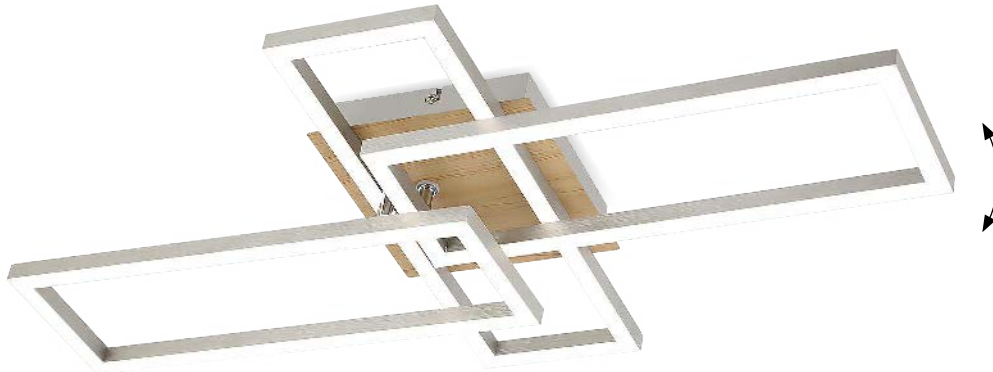

ASHTON

6589

6590

6814

6589 (M) (P)

LED / 24W
(1600lm, 3000K) incl.
IP20
beech/matte black/white

5 998250 365893

6590 (M) (P)

LED / 24W
(1870lm, 4000K) incl.
IP20
beech/satin chrome/white

5 998250 365909

6814 (M) (P)

LED / 35W
(1800lm, 3000K) incl.
IP20
beech/matte black/white

5 998250 368146