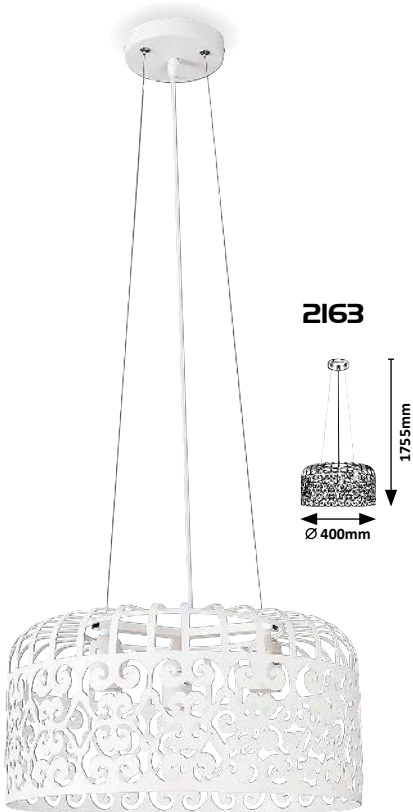

# ALESSANDRA

2161

2156

2163

2158

2161

(M)

☒ E27 / 1x max. 60W  
IP20  
matte white