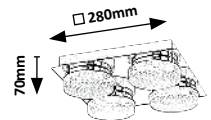

HILARY

5661

5662

5663

5664

5661 (M) (P)

LED / 5W
(400lm, 4000K) incl.
IP20 • 19736
chrome/white

5 998250 356617

5662 (M) (P)

LED / 10W
(800lm, 4000K) incl.
IP20 • 19736
chrome/white

5 998250 356624

5663 (M) (P)

LED / 15W
(1200lm, 4000K) incl.
IP20 • 19736
chrome/white

5 998250 356631

5664 (M) (P)

LED / 20W
(1600lm, 4000K) incl.
IP20 • 19736
chrome/white

5 998250 356648