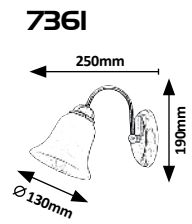

FRANCESCA

7361 **M G**

☒ E14 / 1x max. 40W
IP20 • 9442
satin chrome/white alabaster

7363 **M G**

☒ E14 / 3x max. 40W
IP20 • 9442
satin chrome/white alabaster

7365 **M G**

☒ E14 / 5x max. 40W
IP20 • 9442
satin chrome/white alabaster