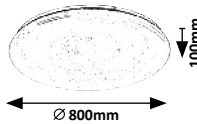

DANNY

5447

5445-5450

5445 (M) (P)

LED / 36W
(3000lm, 3000K-6500K) incl.
IP20 • 19758
539 • white

5 998250 354453

5446 (M) (P)

LED / 60W
(4800lm, 3000K-6500K) incl.
IP20 • 19759
539 • white

5 998250 354460

5447 (M) (P)

LED / 80W
(6400lm, 3000K-6500K) incl.
IP20 • 19760
502 • white

5 998250 354477

5448 (M) (P)

LED / 80W
(6400lm, 3000K-6500K) incl.
IP20 • 19761
502 • white

5 998250 354484

5449 (M) (P)

LED / 36W
(3000lm, 3000K-6500K) incl.
IP20 • 19762
539 • white

5 998250 354491

5450 (M) (P)

LED / 60W
(4800lm, 3000K-6500K) incl.
IP20 • 19763
539 • white

5 998250 354507