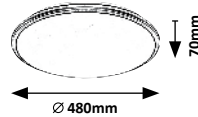

ENGON

71127

71129

71131

71127

LED / 18W
(1220lm, 1800lm;
4000K) incl. • IP20
silver/white

5 996595 711276

71129

LED / 24W
(1620lm, 2600lm;
4000K) incl. • IP20
silver/white

5 996595 711290

71131

LED / 45W
(3300lm, 4600lm;
4000K) incl. • IP20
silver/white

5 996595 711313