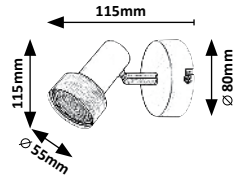

# KONRAD

**730II**

**730I2**

**730I3**

**730II**

**730I4**

**730II** **(M)**  
 ☒ GU10 / 1x max. 50W  
 IP20  
 matte black/silver

5 996595 730116