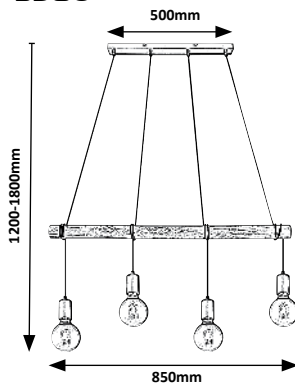

# PABLO

WOOD

3980

3980 **M** **W**

☒ E27 / 4x max. 40W  
IP20  
matte black/beech