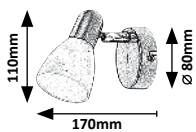

SOMA

6301

6300 **M G**

☒ E14 / 1x max. 40W
IP20 • 9878
 9878
satin chrome/white

6301 **M G**

☒ E14 / 1x max. 40W
IP20 • 9878
satin chrome/white

6302 **M G**

☒ E14 / 2x max. 40W
IP20 • 9878
satin chrome/white

6303 **M G**

☒ E14 / 3x max. 40W
IP20 • 9878
satin chrome/white

6304 **M G**

☒ E14 / 4x max. 40W
IP20 • 9878
satin chrome/white