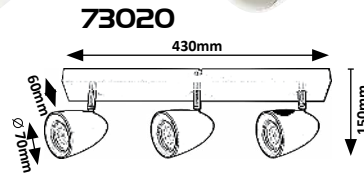

PERICO

73020

73016 (M) (P)

☒ GU10 / 1x max. 5W
IP20
white

5 996595 730161

73018 (M) (P)

☒ GU10 / 2x max. 5W
IP20
white

5 996595 730185

73020 (M) (P)

☒ GU10 / 3x max. 5W
IP20
white

5 996595 730208

73022 (M) (P)

☒ GU10 / 4x max. 5W
IP20
white

5 996595 730222