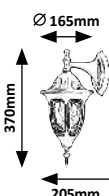

MILANO

7837

8346

8341

8342

8344

8345

7837 **MG**

☒ E27 / 1x max. 60W
IP43 • 9449
☒ 8m, 120°
matte black/transparent

5 998250 378374

8341 **MG**

☒ E27 / 1x max. 60W
IP43 • 9449
matte black/transparent

5 998250 383415

8342 **MG**

☒ E27 / 1x max. 60W
IP43 • 9449
matte black/transparent

5 998250 383422

8344 **MG**

☒ E27 / 1x max. 60W
IP43 • 9449
matte black/transparent

5 998250 383446

8345 **MG**

☒ E27 / 1x max. 60W
IP43 • 9449
matte black/transparent

5 998250 383453

8346 **MG**

☒ E27 / 1x max. 100W
IP43 • 9446
matte black/transparent

5 998250 383460