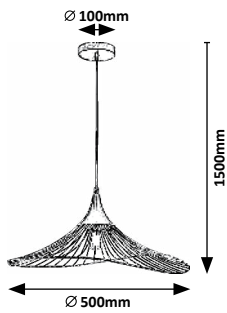

SOMBERO

IDUNA

72004

4347

72004

☒ E27 / 1x max. 60W
IP20
matte black

5 996595 720049

4347

☒ E27 / 1x max. 60W
IP20
matte black

5 998250 343471