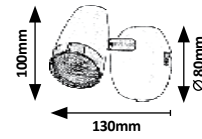

KAREN

6666

6667

6668

6669

6666 (M) (P)

LED / 4W
(280lm, 3000K) incl.
IP20 •
white/chrome

5 998250 366661

6667 (M) (P)

LED / 8W
(560lm, 3000K) incl.
IP20
white/chrome

5 998250 366678

6668 (M) (P)

LED / 12W
(840lm, 3000K) incl.
IP20
white/chrome

5 998250 366685

6669 (M) (P)

LED / 16W
(1120lm, 3000K) incl.
IP20
white/chrome

5 998250 366692