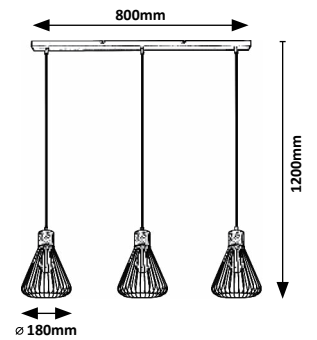

3147

M W

⊗ E14 / 1x max. 25W
IP20
black/beech

5 998250 331478

3149

M W

⊗ E27 / 3x max. 40W
IP20
black/beech

5 998250 331492

3148

M W

⊗ E27 / 1x max. 40W
IP20
black/beech

5 998250 331485

3150

M W

⊗ E27 / 5x max. 40W
IP20
black/beech

5 998250 331508