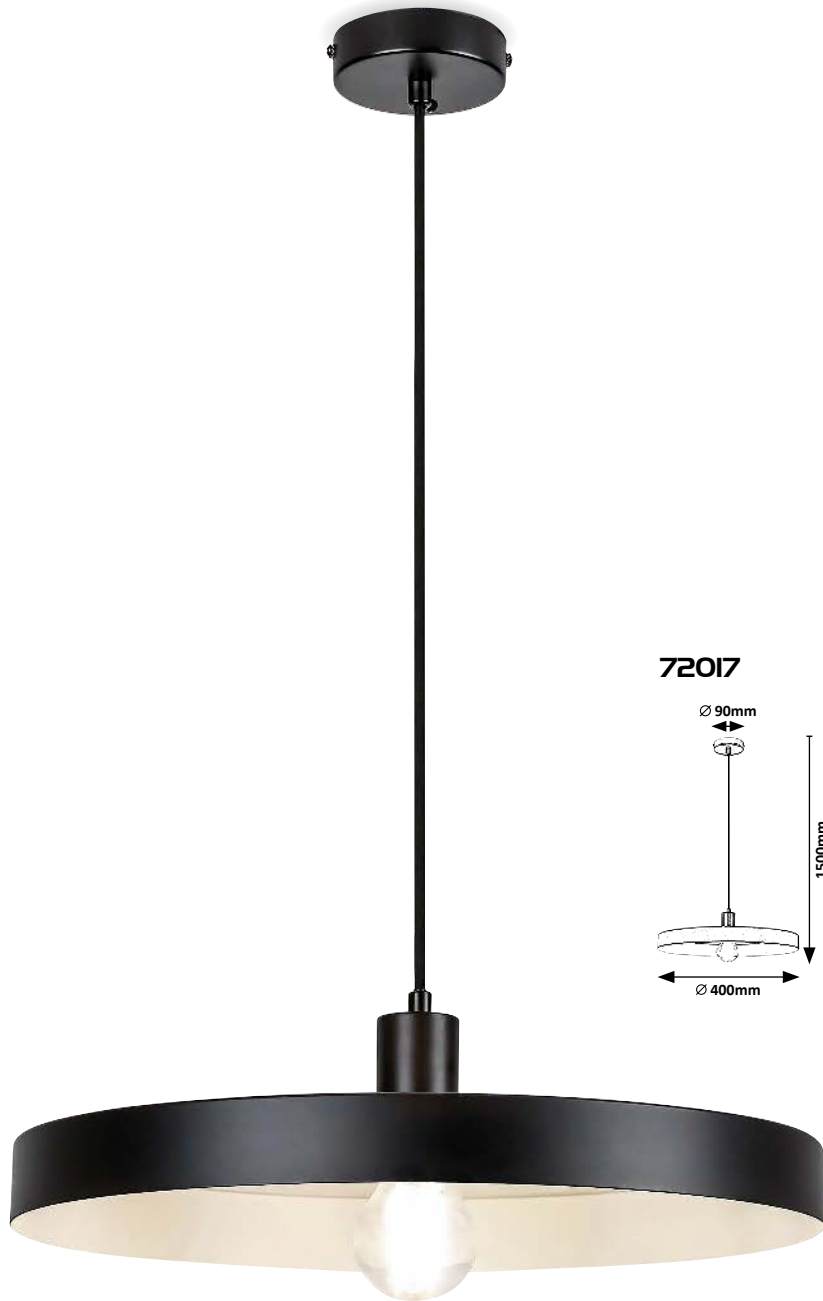

ALATAR

72017

72017

☒ E27 / 1x max. 40W
IP20
matte black