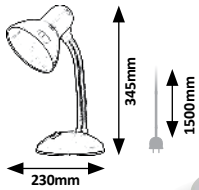

DYLAN

4168

4168

☒ E27 / 1x max. 40W
IP20 •
white/black

5 998250 341682

4169

☒ E27 / 1x max. 40W
IP20 •
black

5 998250 341699

4170

☒ E27 / 1x max. 40W
IP20 •
green/black

5 998250 341705

4171

☒ E27 / 1x max. 40W
IP20 •
orange/black

5 998250 341712

4172

☒ E27 / 1x max. 40W
IP20 •
rose/black

5 998250 341729