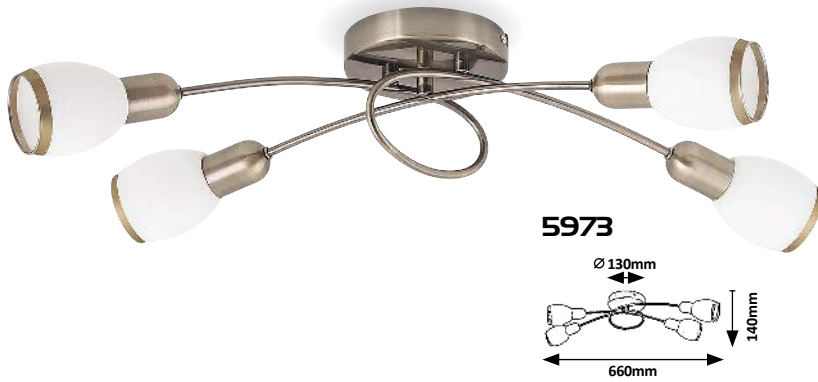

ELITE

5970 **MG**

☒ E14 / 1x max. 40W
IP20 • 19497
bronze/white

5971 **MG**

☒ E14 / 2x max. 40W
IP20 • 19497
bronze/white

5972 **MG**

☒ E14 / 3x max. 40W
IP20 • 19497
bronze/white

5973 **MG**

☒ E14 / 4x max. 40W
IP20 • 19497
bronze/white