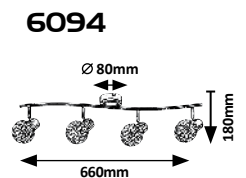

LAUREN

6083 MG

☒ E14 / 4x max. 40W
IP20
▣ 19242 • ▣ 19193
chrome/white

5 998250 360836

6085 MG

☒ E14 / 6x max. 40W
IP20
▣ 19242 • ▣ 19193
chrome/white

5 998250 360850

6091 MG

☒ E14 / 1x max. 40W
IP20 • ☐
▣ 19321
chrome/transparent

5 998250 360911

6092 MG

☒ E14 / 2x max. 40W
IP20 • ☐ 19321
chrome/transparent

5 998250 360928

6093 MG

☒ E14 / 3x max. 40W
IP20 • ☐ 19321
chrome/transparent

5 998250 360935

6094 MG

☒ E14 / 4x max. 40W
IP20 • ☐ 19321
chrome/transparent

5 998250 360942