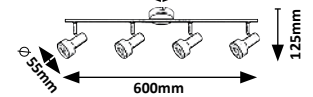

# KONRAD

**730II**

**730I2**

**730I3**

**730II**

**730I4**

**730II** **(M)**  
 ☒ GU10 / 1x max. 50W  
 IP20  
 matte black/silver

5 996595 730116