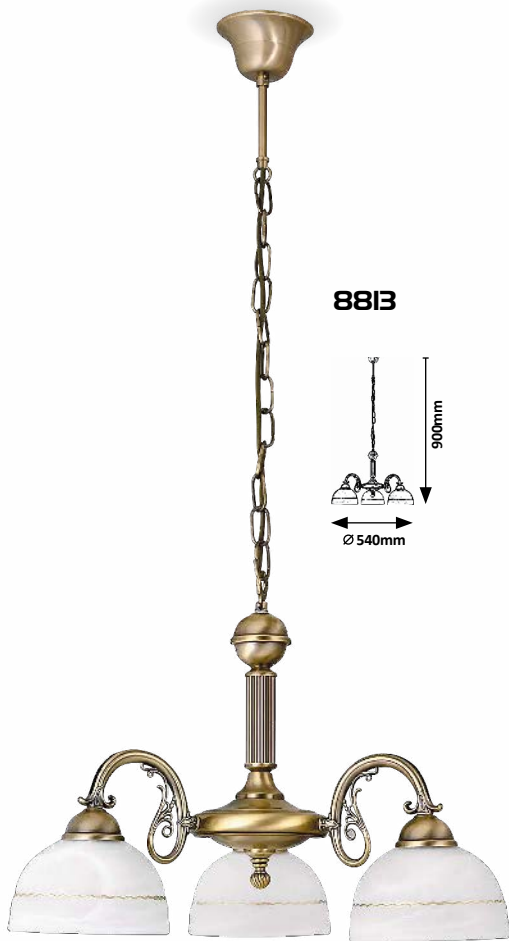

FLOSSI

8813

8811 (M) (G)

☒ E27 / 1x max. 40W
IP20 • 9287
bronze/white

5 998250 388113

8812 (M) (G)

☒ E14 / 1x max. 40W
IP20 • 9896
bronze/white

5 998250 388120

8813 (M) (G)

☒ E27 / 3x max. 40W
IP20 • 9287
bronze/white

5 998250 388137

8815 (M) (G)

☒ E27 / 5x max. 40W
IP20 • 9287
bronze/white

5 998250 388151