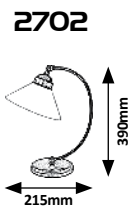

MARIAN

2701 (M) (G)

☒ E27 / 1x max. 60W
IP20 • 9933
bronze/white

5 998250 327013

2702 (M) (G)

☒ E27 / 1x max. 60W
IP20 • 9933
9933
bronze/white

5 998250 327020

2703 (M) (G)

☒ E27 / 3x max. 60W
IP20 • 9933
bronze/white

5 998250 327037

2706 (M) (G)

☒ E27 / 1x max. 100W
IP20 • 9936
bronze/white

5 998250 327068

2707 (M) (G)

☒ E27 / 2x max. 60W
IP20 • 9935
bronze/white

5 998250 327075