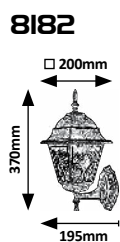

MONACO

8181 **MG**
☒ E27 / 1x max. 60W
IP43 • 19053
antique gold/multicolour

5 998250 381817

8182 **MG**
☒ E27 / 1x max. 60W
IP43 • 19053
antique gold/multicolour

5 998250 381824

8184 **MG**
☒ E27 / 1x max. 60W
IP43 • 19053
antique gold/multicolour

5 998250 381848

8185 **MG**
☒ E27 / 1x max. 60W
IP43 • 19053
antique gold/multicolour

5 998250 381855

8186 **MG**
☒ E27 / 3x max. 60W
IP43 • 19053
antique gold/multicolour

5 998250 381862