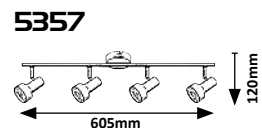

KONRAD

5354 **(M)**
☒ GU10 / 1x max. 50W
IP20
white

5355 **(M)**
☒ GU10 / 2x max. 50W
IP20
white

5356 **(M)**
☒ GU10 / 3x max. 50W
IP20
white

5357 **(M)**
☒ GU10 / 4x max. 50W
IP20
white