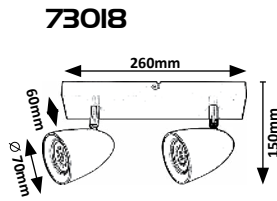

PERICO

73018

73016 (M) (P)

☒ GU10 / 1x max. 5W
IP20
white

5 996595 730161

73018 (M) (P)

☒ GU10 / 2x max. 5W
IP20
white

5 996595 730185

73020 (M) (P)

☒ GU10 / 3x max. 5W
IP20
white

5 996595 730208

73022 (M) (P)

☒ GU10 / 4x max. 5W
IP20
white

5 996595 730222