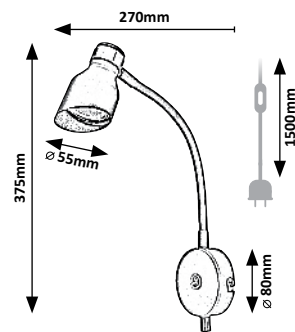

LILOU

73050
☒ GU10 / 4x max. 25W
IP20
gold/matte black

73051
☒ GU10 / 1x max. 25W
IP20 •
gold/matte black