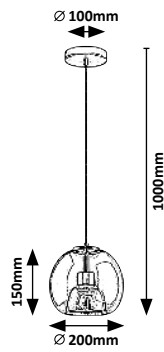

# CAMEO

TEXTILE  
CABLE

79053

New

72132