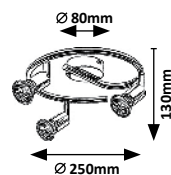

NORTON

6048

6045

☒ GU10 / 1x max. 50W
IP20
chrome

5 998250 360454

6046

☒ GU10 / 2x max. 50W
IP20
chrome

5 998250 360461

6047

☒ GU10 / 4x max. 50W
IP20
chrome

5 998250 360478

6048

☒ GU10 / 3x max. 50W
IP20
chrome

5 998250 360485