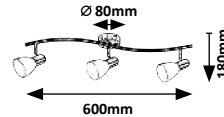

SOMA

6308

6306 **M G**

☒ E14 / 1x max. 40W
IP20 • 9878
bronze/white

5 998250 363066

6307 **M G**

☒ E14 / 2x max. 40W
IP20 • 9878
bronze/white

5 998250 363073

6308 **M G**

☒ E14 / 3x max. 40W
IP20 • 9878
bronze/white

5 998250 363080

6309 **M G**

☒ E14 / 4x max. 40W
IP20 • 9878
bronze/white

5 998250 363097

6320 **M G**

☒ E14 / 1x max. 40W
IP20 • 9878
bronze/white

5 998250 363202