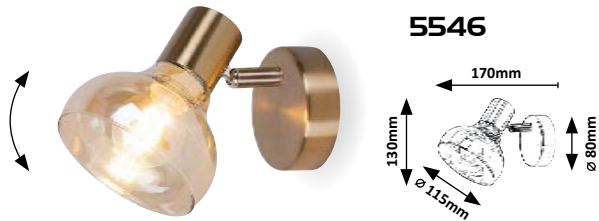

HOLLY

5546

5546 **MG**

☒ E14 / 1x max. 40W
IP20 • 19269
antique gold/amber

5 998250 355467

5547 **MG**

☒ E14 / 2x max. 40W
IP20 • 19269
antique gold/amber

5 998250 355474

5548 **MG**

☒ E14 / 3x max. 40W
IP20 • 19269
antique gold/amber

5 998250 355481

5549 **MG**

☒ E14 / 3x max. 40W
IP20 • 19269
antique gold/amber

5 998250 355498

5550 **MG**

☒ E14 / 4x max. 40W
IP20 • 19269
antique gold/amber

5 998250 355504

5552 **MG**

☒ E14 / 5x max. 40W
IP20 • 19269
antique gold/amber

5 998250 355528