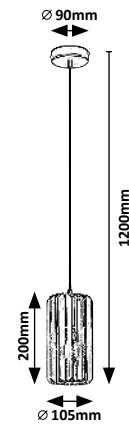

VENESS

74206

72254

74206 (M) (G)

☒ E27 / 1x max. 40W
IP20 • • • 20096
matte black/tinted colour

72254 (M) (G)

☒ E27 / 1x max. 40W
IP20 • • • 20096
matte black/tinted colour