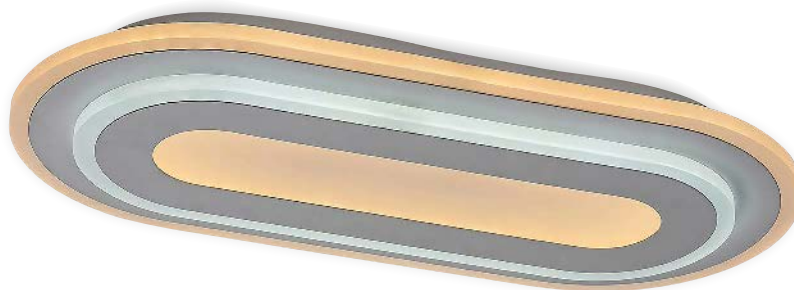

PRUE

7110

GREMIN

7111

7112

7110 (M P)

LED / 40W
(2460lm, 4200lm;
3000K+6000K) incl. • IP20
white

5 996595 711108

7111 (M P)

LED / 73W (3750lm, 8400lm;
3000K+6000K) incl.
IP20 • 549
white

5 996595 711115

7112 (M P)

LED / 55W (2750lm, 7000lm;
3000K+6000K) incl.
IP20 • 549
white

5 996595 711122