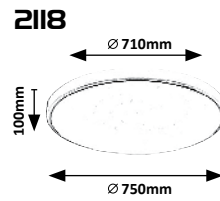

BRUCE

LEONIE

1510

2117 (M) (P)

LED / 40W
(3300lm, 3000-6000K) incl.
IP20 • 19528 • 538
white/chrome

5 998250 321172

2118 (M) (P)

LED / 60W
(4800lm, 3000-6000K) incl.
IP20 • 19529 • 538
white/chrome

5 998250 321189

1510 (M) (P)

LED / 32W
(1000lm, 2400lm;
3000K-6500K) incl. • IP20
19723 • 504 • white

5 998250 315102