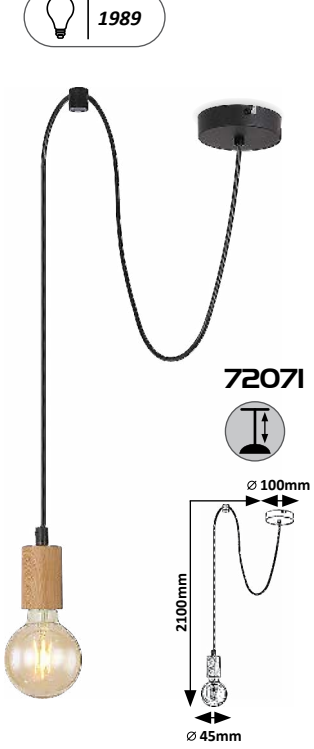

DOLLIEN

72075