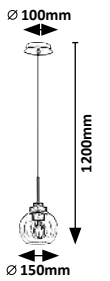

TIRINA

75005

75006

75005 **M G**

☒ E27 / 1x max. 15W
IP44 • 19773
matte black/transparent

5 996595 750053

75006 **M G**

☒ E27 / 1x max. 15W
IP44 • 19773
matte black/transparent

5 996595 750060