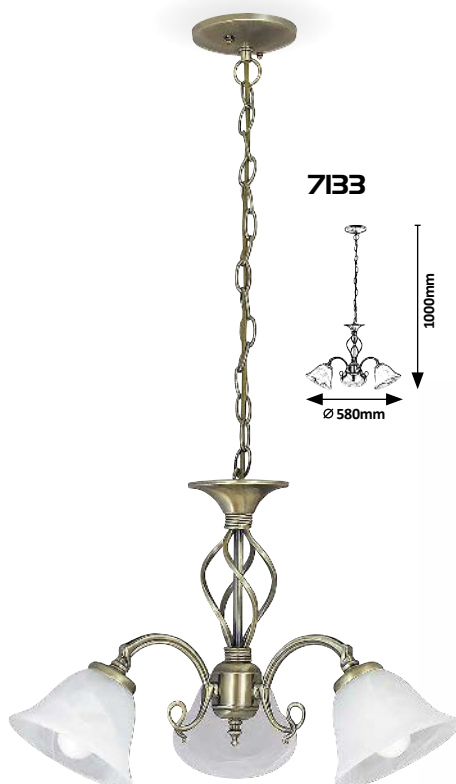

BECKWORTH

2269

7131 (M) (G)

☒ E14 / 1x max. 40W
IP20 • 9493
bronze/white alabaster

7133 (M) (G)

☒ E14 / 3x max. 40W
IP20 • 9493
bronze/white alabaster

7135 (M) (G)

☒ E14 / 5x max. 40W
IP20 • 9493
bronze/white alabaster

7136 (M) (G)

☒ E27 / 1x max. 60W
IP20 • 9515
bronze/white alabaster