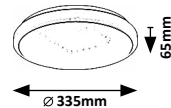

TREVOR 2

71181

71182

71183

71181 (M) (P)

LED / 12W
(960lm, 1200lm;
3000K) incl. • IP20 • 20150
white

5 996595 711818

71182 (M) (P)

LED / 18W
(1350lm, 1800lm;
3000K) incl. • IP20 • 20151
white

5 996595 711825

71183 (M) (P)

LED / 24W
(1800lm, 2400lm;
3000K) incl. • IP20 • 20152
white

5 996595 711832