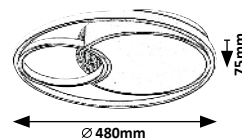

71044

LEOLA

71044

71044 **M P**

LED / 81W (3800lm, 9100lm;
3000K, 4000K, 6000K) incl.
IP20 • 20032 • 571
matte black/beechnwhite

5 996595 710446