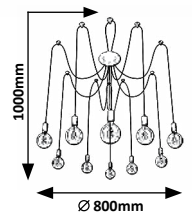

# CASPAR

**2224**

**2224**

☒ E27 / 10x max. 60W  
IP20  
matte black