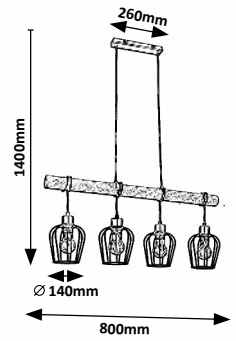

5247

(M) (W)

☒ E27 / 4x max. 40W
IP20
matte black/beechn