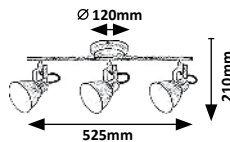

VIVIENNE

5966

5967

5969

5968

5966

(M)

☒ E14 / 1x max. 15W
IP20 • antique white

5 998250 359663

5967

(M)

☒ E14 / 2x max. 40W
IP20 antique white

5 998250 359670

5968

(M)

☒ E14 / 3x max. 40W
IP20 antique white

5 998250 359687

5969

(M)

☒ E14 / 4x max. 40W
IP20 antique white

5 998250 359694