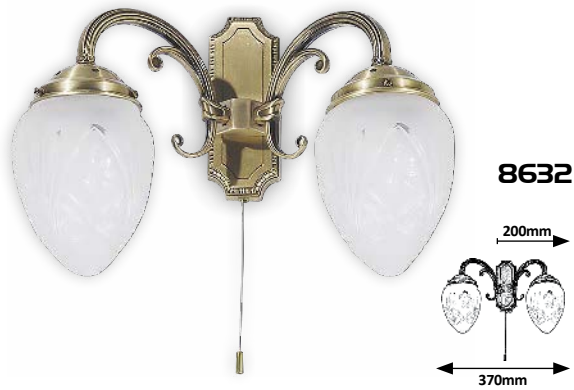

ANNABELLA

8631 (M) (G)

☒ E14 / 1x max. 40W
IP20 • □
▣ 9904
bronze/white

8632 (M) (G)

☒ E14 / 2x max. 40W
IP20 • □
▣ 9904
bronze/white

8633 (M) (G)

☒ E27 / 2x max. 60W
+ E14 / 3x max. 40W
IP20 • ▣ 9905 • ▣ 9904
bronze/white

8634 (M) (G)

☒ E14 / 1x max. 40W
IP20 • □
▣ 9905
bronze/white

8638 (M) (G)

☒ E27 / 2x max. 60W
IP20 • ▣ 9905
bronze/white