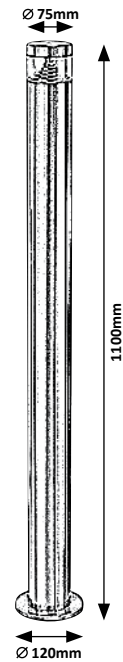

# LISBON

7826

7827

7828

7829

7826

(M P)

LED / 7W  
(560lm, 4000K) incl.  
IP54  
satin chrome/transparent