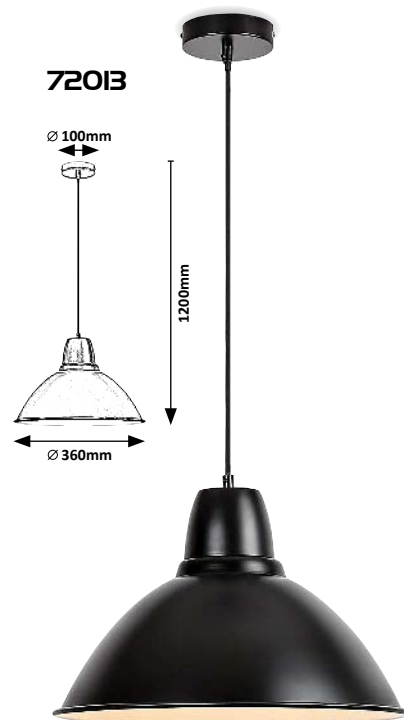

WILBOUR

72013