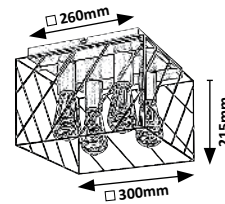

BOROO

71027

KAMALA

WOOD

5293

71027

71027 (M)

☒ E27 / 4x max. 25W
IP20
matte black

5 996595 710279

5293 (M) (W)

☒ E27 / 3x max. 25W
IP20
black/beech

5 998250 352930