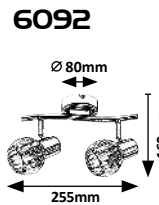

DAVE

LAUREN

6083 MG

☒ E14 / 4x max. 40W
IP20
▣ 19242 • ▣ 19193
chrome/white

5 998250 360836

6085 MG

☒ E14 / 6x max. 40W
IP20
▣ 19242 • ▣ 19193
chrome/white

5 998250 360850

6091 MG

☒ E14 / 1x max. 40W
IP20 • ☐
▣ 19321
chrome/transparent

5 998250 360911

6092 MG

☒ E14 / 2x max. 40W
IP20 • ☐ 19321
chrome/transparent

5 998250 360928

6093 MG

☒ E14 / 3x max. 40W
IP20 • ☐ 19321
chrome/transparent

5 998250 360935

6094 MG

☒ E14 / 4x max. 40W
IP20 • ☐ 19321
chrome/transparent

5 998250 360942