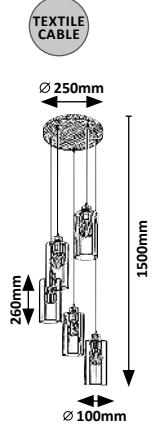

TANNO

74120

72141

72125

72123

72123 **M G**

☒ E27 / 3x max. 25W
IP20 • 19981
oak/tinted colour

5 996595 721237

72125 **M G**

☒ E27 / 5x max. 25W
IP20 • 19981
oak/tinted colour

5 996595 721251

72141 **M G**

☒ E27 / 1x max. 25W
IP20 • 19981
oak/tinted colour

5 996595 721411

74120 **M G**

☒ E27 / 1x max. 25W
IP20 • 19981 • 19981
oak/tinted colour

5 996595 741204