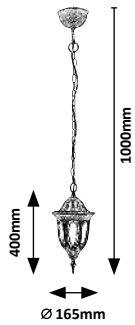

# MILANO

**8373**

**8374**

**8375**

**8373** **MG**

☒ E27 / 1x max. 60W  
IP43 • 9449  
antique gold/transparent

5 998250 383736

**8374** **MG**