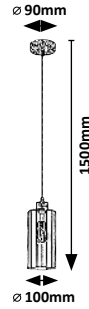

TANNO

74120

72141

72125

72123

72123 **M G**

☒ E27 / 3x max. 25W
IP20 • 19981
oak/tinted colour

5 996595 721237

72125 **M G**

☒ E27 / 5x max. 25W
IP20 • 19981
oak/tinted colour

5 996595 721251

72141 **M G**

☒ E27 / 1x max. 25W
IP20 • 19981
oak/tinted colour

5 996595 721411

74120 **M G**

☒ E27 / 1x max. 25W
IP20 • 19981 • 19981
oak/tinted colour

5 996595 741204