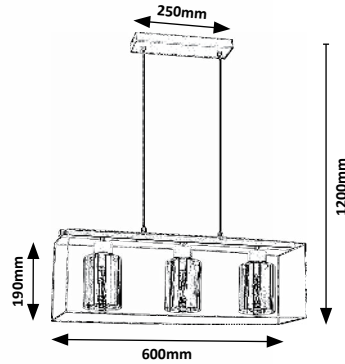

# CHADWICK

71031

71034

72033

72053

71031 (M G)

⊗ E27 / 1x max. 25W  
IP20 • 19512  
black/tinted colour

71034 (M G)