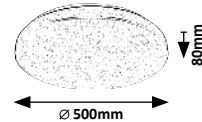

71035, 71036

CERRIGEN

71035

71036

71035 **M P**

LED / 24W (1950lm, 2250lm; 3000K-6500K) incl.
IP20 • 20018
white

5 996595 710354

71036 **M P**

LED / 48W (3380lm, 4810lm; 3000K-6500K) incl.
IP20 • 20019
white

5 996595 710361