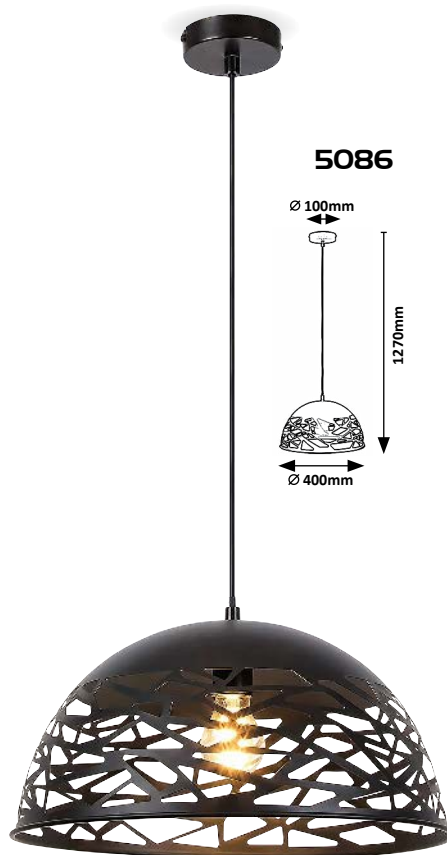

NORENA

5085 **M**

☒ E27 / 1x max. 60W
IP20
matte white

5 998250 350851

5086 **M**

☒ E27 / 1x max. 60W
IP20
matte black

5 998250 350868