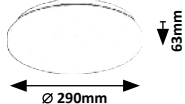

ROB

5 YEAR GUARANTEE

LED built-in

NATURAL White

2286

2287

WARM White

3338

3339

WARM White

3340

3344

2286 (M P)

LED / 20W
(1400lm, 4000K) incl.
IP20 • 19678
white

5 998250 322865

2287 (M P)

LED / 32W
(2600lm, 4000K) incl.
IP20 • 19679
white

5 998250 322872

3338 (M P)

LED / 20W
(1400lm, 3000K) incl.
IP20 • 19914
white

5 998250 333380

3339 (M P)

LED / 32W
(2600lm, 3000K) incl.
IP20 • 19915
white

5 998250 333397

3340 (M P)

LED / 20W
(1400lm, 3000K) incl.
IP20 • 19916
white

5 998250 333403

3344 (M P)

LED / 32W
(2600lm, 3000K) incl.
IP20 • 19917
white

5 998250 333441