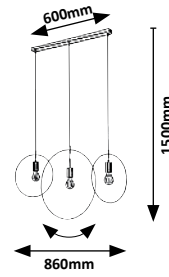

DILARA

TEXTILE
CABLE

1420
79042

72019

ASLAUG

TEXTILE
CABLE

79069

72018

72018

☒ GU10 / 6x max. 50W
IP20
matte black

5 996595 720186

72019

☒ E27 / 3x max. 40W
IP20
matte black

5 996595 720193