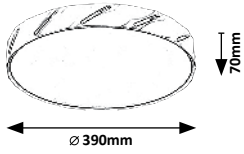

NESSIRA

71119

71120

EPORA

71118

71119 (M P)

LED / 25W
(1400lm, 2880lm;
3000K) incl. • IP20 • 20047
matte white

5 996595 711191

71120 (M P)

LED / 25W
(1100lm, 3000lm;
4000K) incl. • IP20 • 20047
matte black/white

5 996595 711207

71118 (M P)

LED / 25W
(1120lm, 2880lm;
3000K) incl. • IP20 • 20021
matte black/white

5 996595 711184