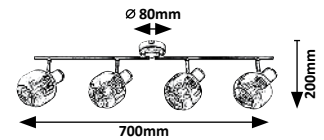

SALAZAR

5397

5398

5346

5399

5400

5397 **M G**

☒ E14 / 1x max. 40W
IP20 • 19787
oak/tinted colour

5398 **M G**

☒ E14 / 2x max. 40W
IP20 • 19787
oak/tinted colour

5399 **M G**

☒ E14 / 3x max. 40W
IP20 • 19787
oak/tinted colour

5400 **M G**

☒ E14 / 4x max. 40W
IP20 • 19787
oak/tinted colour