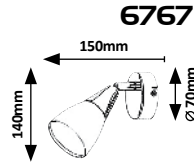

NICOLETTE

6767