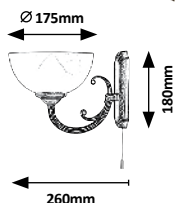

MARLENE

8541

8541 **M G**

☒ E14 / 1x max. 40W
IP20 • □
▣ 9523
bronze/white alabaster

5 998250 385419

8542 **M G**

☒ E14 / 2x max. 40W
IP20 • □
▣ 9523
bronze/white alabaster

5 998250 385426

8543 **M G**

☒ E27 / 2x max. 60W +
E14 / 3x max. 40W
IP20 • ▣ 9527 • ▣ 9523
bronze/white alabaster

5 998250 385433

8546 **M G**

☒ E27 / 2x max. 60W +
E14 / 6x max. 40W
IP20 • ▣ 9527 • ▣ 9523
bronze/white alabaster

5 998250 385464

8547 **M G**

☒ E27 / 2x max. 60W
IP20 • ▣ 9527
bronze/white alabaster

5 998250 385471