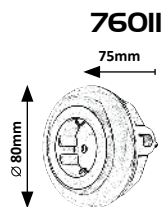

PUMPKIN

BILLY

ABEL

DEMBO

PARIS LUX

2282

P

LED / 0,5W
(5lm, 3000K) incl.
IP20
white

5 998250 322827

2283

P

LED / 0,5W
(5lm, 3000K) incl.
IP20
white

5 998250 322834

4647

P

LED / 0,5W
(2lm, 2700K) incl.
IP20
white

5 998250 346472

76011

P

LED / 0,54W
(5lm, 10lm;
3000K) incl. • IP20
white

5 996595 760113

76012

P

LED / 13,9W
(30lm, 35lm;
3000K) incl. • 0-3m, 90°
IP20 • white

5 996595 760120

4658

P

LED / 0,5W
(6lm, 4000K) incl.
IP20
white/transparent

5 998250 346588