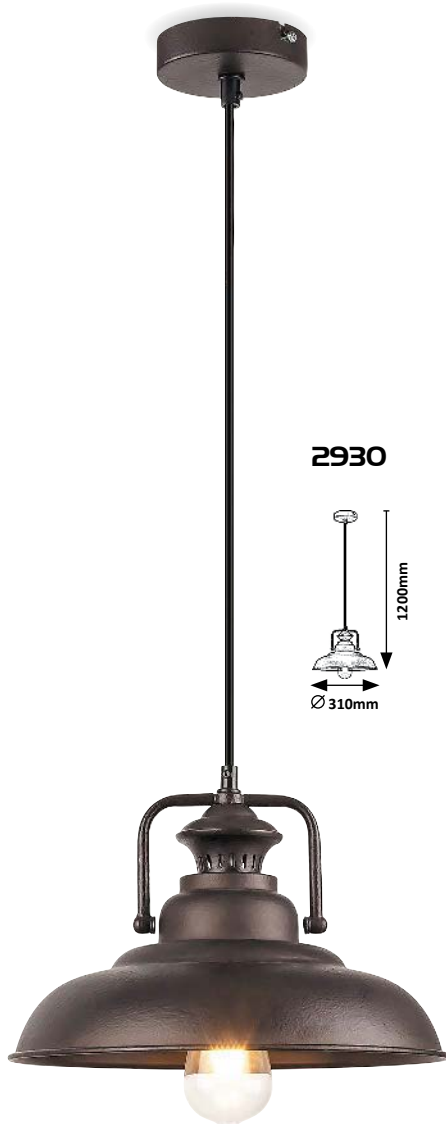

## KYLE

TEXTILE  
CABLE

2930