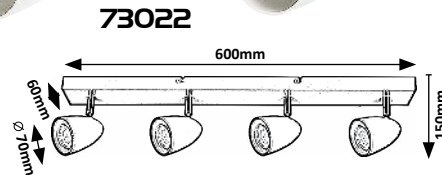

PERICO

73022

73016 (M) (P)

☒ GU10 / 1x max. 5W
IP20
white

5 996595 730161

73018 (M) (P)

☒ GU10 / 2x max. 5W
IP20
white

5 996595 730185

73020 (M) (P)

☒ GU10 / 3x max. 5W
IP20
white

5 996595 730208

73022 (M) (P)

☒ GU10 / 4x max. 5W
IP20
white

5 996595 730222