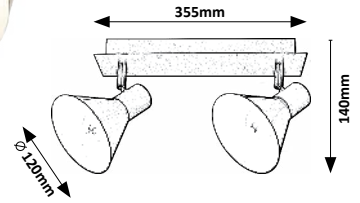

ALVARO

3157

3158

3159

3160

3157

☒ E14 / 1x max. 40W
IP20 •
matte black/gold/white

5 998250 331577

3158

☒ E14 / 2x max. 40W
IP20
matte black/gold/white

5 998250 331584

3159

☒ E14 / 4x max. 40W
IP20
matte black/gold/white

5 998250 331591

3160

☒ E27 / 4x max. 40W
IP20
matte black/gold/white

5 998250 331607