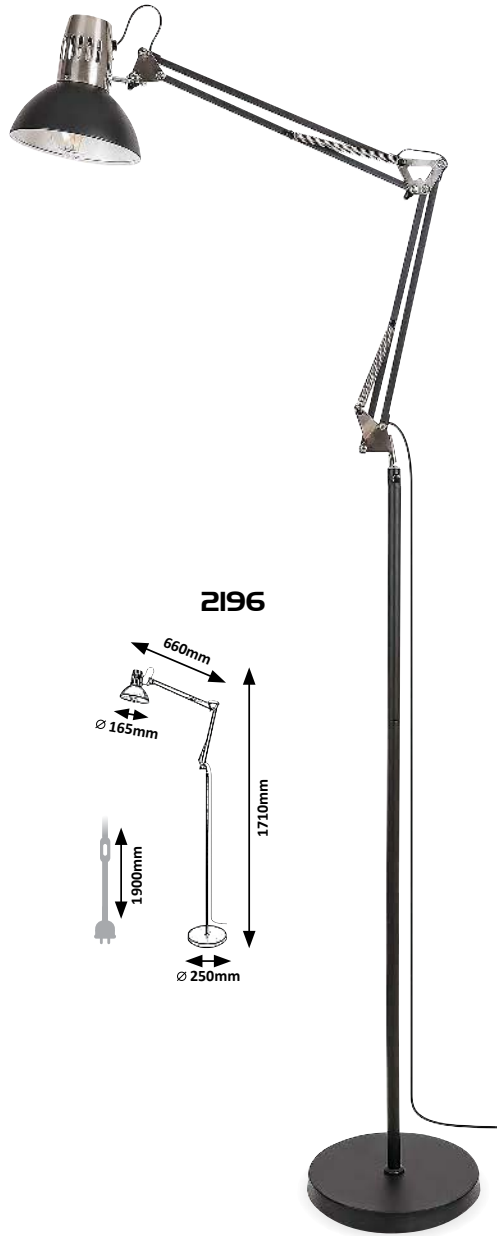

ARISTEO

2196 **M**
☒ E27 / 1x max. 40W
IP20 •
matte black/silver

5 998250 321967

2197 **M**
☒ E27 / 1x max. 40W
IP20 •
beige/gold

5 998250 321974