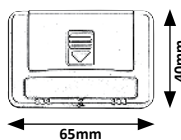

MILO

5730

CIRO

76018

MAGNUS

5675

PUSH LIGHT

4703

5730

LED / 0,5W
(30lm, 4000K) incl.
DC 4,5V • 3xAAA excl. • 2m, 120°
IP20 • white

5 998250 357300

76018

DC 5V / LED / 0,15W
(35lm, 15lm; 3000K) incl.
IP20 • 3-7m, 120° • 3,7V 300mAh incl. • white

5 996595 760182

5675

LED / 0,5W
(35lm, 3000K) incl.
DC 3V • 4xAAA excl.
IP20 • white/transparent

5 998250 356754

4703

LED / 0,3W incl.
DC 1,5V • 2xAAA excl.
IP20 • white

5 998250 347035