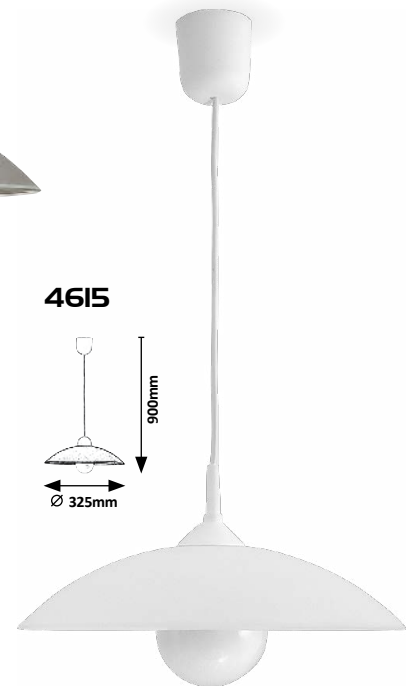

# CUPOLA RANGE

4613

1408

4615

**4782** **PG**

☒ E27 / 1x max. 60W  
IP20 • 9184  
white/orange

5 998250 347820

**4795** **PG**