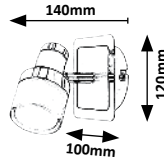

HAROLD

5021

5022

5024

5023

5021 (M P)

LED / 5W
(400lm, 4000K) incl.
IP44
chrome/black/opal glass

5 998250 350219

5022 (M P)

LED / 10W
(800lm, 4000K) incl.
IP44
chrome/black/opal glass

5 998250 350226

5023 (M P)

LED / 15W
(1200lm, 4000K) incl.
IP44
chrome/black/opal glass

5 998250 350233

5024 (M P)

LED / 20W
(1600lm, 4000K) incl.
IP44
chrome/black/opal glass

5 998250 350240