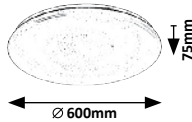

DANNY

5446

5445-5450

5445 (M) (P)

LED / 36W
(3000lm, 3000K-6500K) incl.
IP20 • 19758
539 • white

5 998250 354453

5446 (M) (P)

LED / 60W
(4800lm, 3000K-6500K) incl.
IP20 • 19759
539 • white

5 998250 354460

5447 (M) (P)

LED / 80W
(6400lm, 3000K-6500K) incl.
IP20 • 19760
502 • white

5 998250 354477

5448 (M) (P)

LED / 80W
(6400lm, 3000K-6500K) incl.
IP20 • 19761
502 • white

5 998250 354484

5449 (M) (P)

LED / 36W
(3000lm, 3000K-6500K) incl.
IP20 • 19762
539 • white

5 998250 354491

5450 (M) (P)

LED / 60W
(4800lm, 3000K-6500K) incl.
IP20 • 19763
539 • white

5 998250 354507