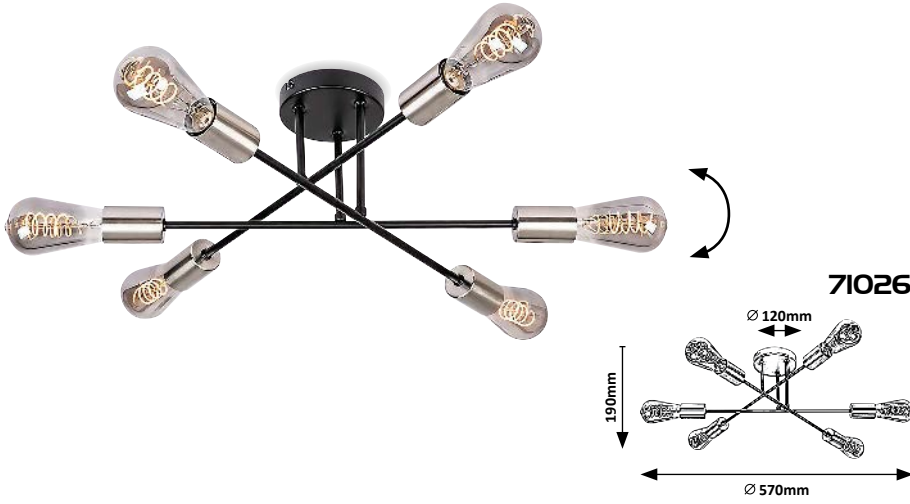

BRANWEN

ZURIEL

1359

1420

71026 **M**
☒ E27 / 6x max. 25W
IP20
matte black/satin chrome

72027 **M**
☒ E27 / 7x max. 25W
IP20
matte black/satin chrome

72015 **M**
☒ E27 / 1x max. 40W
IP20
satin chrome