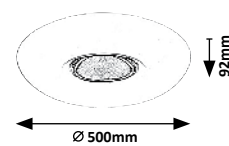

3328, 4634

3328

TAYLA

3328

4634

3328 **M P**

LED / 60W
(4200lm, 3000K-6500K) incl.
IP20 • 19586 • 524
white

5 998250 333281

4634 **M P**

LED / 72W
(6800lm, 3000-6500K) incl.
IP20 • 19939 • 502
white/chrome

5 998250 346342