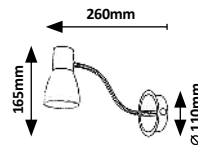

5975

5976

5977

5978

5979

5975 **MG**

☒ E14 / 1x max. 15W
IP20 • □
▣ 19498
black/chrome/white

5 998250 359755

5976 **MG**

☒ E14 / 1x max. 15W
IP20 • □
▣ 19498
black/chrome/white

5 998250 359762

5977 **MG**

☒ E14 / 2x max. 40W
IP20 • □ ▣ 19498
black/chrome/white

5 998250 359779

5978 **MG**

☒ E14 / 3x max. 40W
IP20 • □ ▣ 19498
black/chrome/white

5 998250 359786

5979 **MG**

☒ E14 / 4x max. 40W
IP20 • □ ▣ 19498
black/chrome/white

5 998250 359793