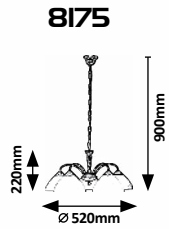

REGINA

8175 (M) (G)

☒ E14 / 5x max. 40W
IP20 • 9242
bronze/cream

8178 (M) (G)

☒ E27 / 1x max. 60W
IP20 • 9244
bronze/cream