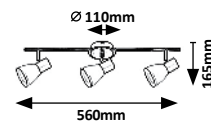

5975

5976

5977

5978

5979

5975 **MG**

☒ E14 / 1x max. 15W
IP20 • □
▣ 19498
black/chrome/white

5 998250 359755

5976 **MG**

☒ E14 / 1x max. 15W
IP20 • □
▣ 19498
black/chrome/white

5 998250 359762

5977 **MG**

☒ E14 / 2x max. 40W
IP20 • □ ▣ 19498
black/chrome/white

5 998250 359779

5978 **MG**

☒ E14 / 3x max. 40W
IP20 • □ ▣ 19498
black/chrome/white

5 998250 359786

5979 **MG**

☒ E14 / 4x max. 40W
IP20 • □ ▣ 19498
black/chrome/white

5 998250 359793