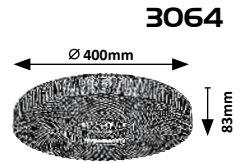

3254

ZIVA

CRESSIDA

TORNADO

3064 (M) (P)

LED / 36W
(2340lm, 3000K-6000K) incl.
IP20 • 19906 • 534
transparent/chrome

5 998250 330648

2420 (M) (A)

LED / 24W
(1720lm, 4000K) incl.
IP20 • 19966
chrome/white

5 998250 324203

3254 (M) (P)

LED / 72W
(5470lm, 3000K-6500K) incl.
IP20 • 19986 • 539
chrome/white

5 998250 332543