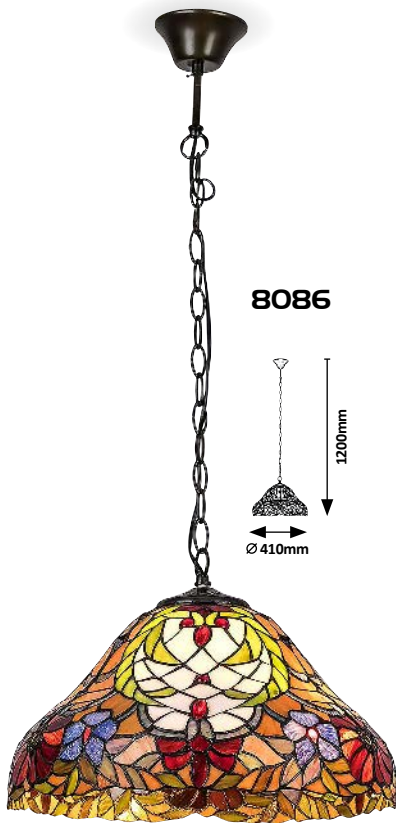

MIRELLA

8086