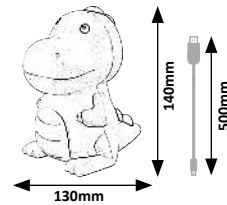

76020 P SI

DC 5V / RGB LED / 0,45W
(30lm, 55lm; 3000K) incl.
IP20 • 3,7V 1200mAh incl.
multicolour

5 996595 760205

76021 P SI

DC 5V / RGB LED / 0,45W
(30lm, 55lm; 3000K) incl.
IP20 • 3,7V 1200mAh incl.
multicolour

5 996595 760212