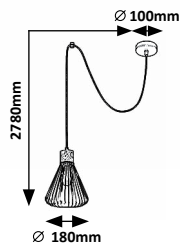

FARFALLE

WOOD

79046
79047

3147

3150

3148

3149

3147

M W

⊗ E14 / 1x max. 25W
IP20
black/beech

5 998250 331478

3149

M W

⊗ E27 / 3x max. 40W
IP20
black/beech

5 998250 331492

3148

M W

⊗ E27 / 1x max. 40W
IP20
black/beech

5 998250 331485

3150

M W

⊗ E27 / 5x max. 40W
IP20
black/beech

5 998250 331508