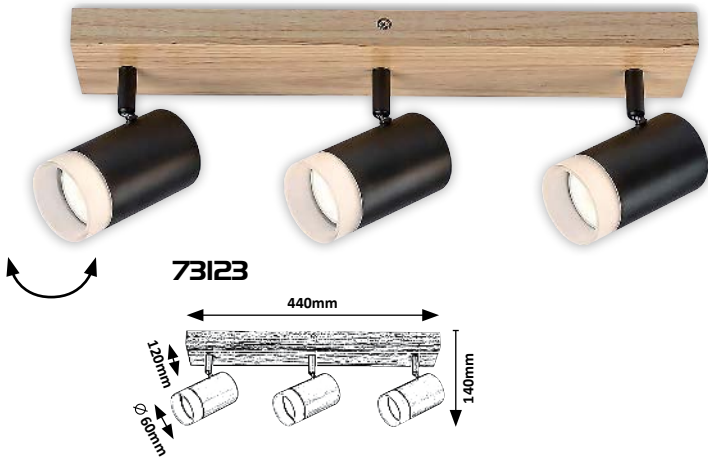

TORAS

WOOD

79069

73121 WM

☒ GU10 / 1x max. 5W
IP20
oak/black

5 996595 731212

73122 WM

☒ GU10 / 2x max. 5W
IP20
oak/black

5 996595 731229

73123 WM

☒ GU10 / 3x max. 5W
IP20
oak/black

5 996595 731236

73124 WM

☒ GU10 / 4x max. 5W
IP20
oak/black

5 996595 731243

72121 WM

☒ GU10 / 1x max. 5W
IP20
oak/black

5 996595 721213

72124 WM

☒ GU10 / 4x max. 5W
IP20
oak/black

5 996595 721244