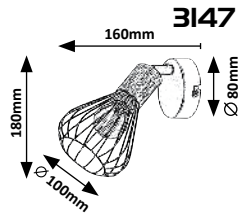

FARFALLE

WOOD

79046
79047

3147