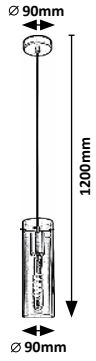

ACANTHA

5258

5260

5259

5258 **M G**

☒ E27 / 1x max. 40W
IP20
▣ 19611
black/transparent

5 998250 352589

5259 **M G**

☒ E27 / 3x max. 40W
IP20
▣ 19611
black/transparent

5 998250 352596

5260 **M G**

☒ E27 / 5x max. 60W
IP20
▣ 19611
black/transparent

5 998250 352602