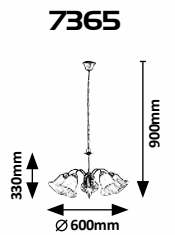

FRANCESCA

7361 **M G**

☒ E14 / 1x max. 40W
IP20 • 9442
satin chrome/white alabaster

7363 **M G**

☒ E14 / 3x max. 40W
IP20 • 9442
satin chrome/white alabaster

7365 **M G**

☒ E14 / 5x max. 40W
IP20 • 9442
satin chrome/white alabaster