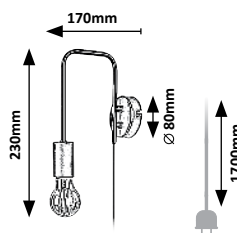

ALMUS

6808

6809

MANZUR

71022

6808

☒ E27 / 3x max. 60W
IP20
black

5 998250 368085

6809

☒ E27 / 5x max. 60W
IP20
black

5 998250 368092

71022

☒ E27 / 1x max. 40W
IP20 • black

5 996595 710224