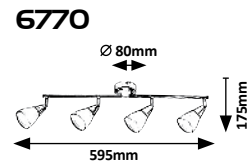

NICOLETTE

6767 **MG**

☒ E14 / 1x max. 40W
IP20 • 19423
chrome/white

6768 **MG**

☒ E14 / 2x max. 40W
IP20 • 19423
chrome/white

6769 **MG**

☒ E14 / 3x max. 40W
IP20 • 19423
chrome/white

6770 **MG**

☒ E14 / 4x max. 40W
IP20 • 19423
chrome/white