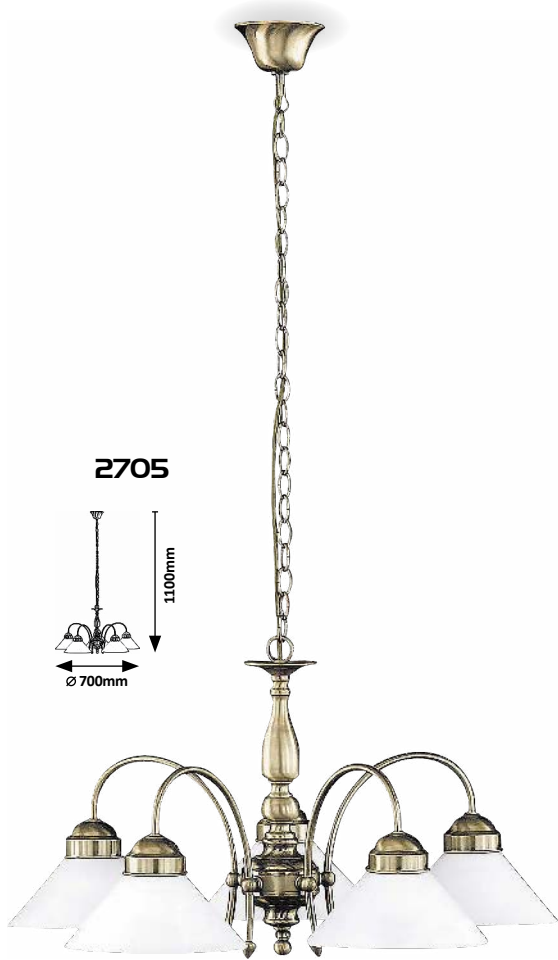

MARIAN

2705