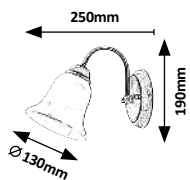

FRANCESCA

7371

7372

7373

7375

7371 **M G**

☒ E14 / 1x max. 40W
IP20 • 9442
bronze/white alabaster

5 998250 373713

7372 **M G**

☒ E14 / 1x max. 40W
IP20 • 9442
bronze/white alabaster

5 998250 373720

7373 **M G**

☒ E14 / 3x max. 40W
IP20 • 9442
bronze/white alabaster

5 998250 373737

7375 **M G**

☒ E14 / 5x max. 40W
IP20 • 9442
bronze/white alabaster

5 998250 373751