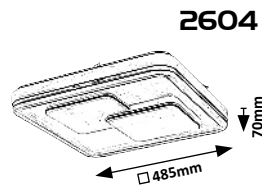

HECATE

2604

SEDONA 2

71137

71137

2604 (M) (P)

LED / 40W
(2970lm, 4000K) incl.
IP20 • 19961
black/white

5 998250 326047

71137 (M) (P)

LED / 24W
(1680lm, 2400lm;
4000K) incl. • 20153
black/white

5 996595 711375