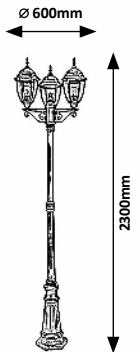

8460

8380 **M G**

☒ E27 / 1x max. 60W
IP44 • 9801
8m, 100°
antique gold/transparent

5 998250 383804

8381 **M G**

☒ E27 / 1x max. 60W
IP44 • 9801
antique gold/transparent

5 998250 383811

8382 **M G**

☒ E27 / 1x max. 60W
IP44 • 9801
antique gold/transparent

5 998250 383828

8385 **M G**

☒ E27 / 1x max. 60W
IP44 • 9801
antique gold/transparent

5 998250 383859

8460 **M G**

☒ E27 / 3x max. 60W
IP44 • 9801
antique gold/transparent

5 998250 384603