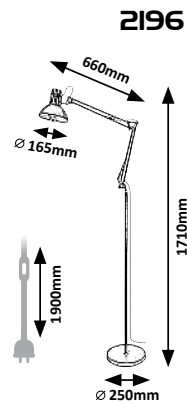

ARISTEO

2196 **M**
☒ E27 / 1x max. 40W
IP20 •
matte black/silver

5 998250 321967

2197 **M**
☒ E27 / 1x max. 40W
IP20 •
beige/gold

5 998250 321974