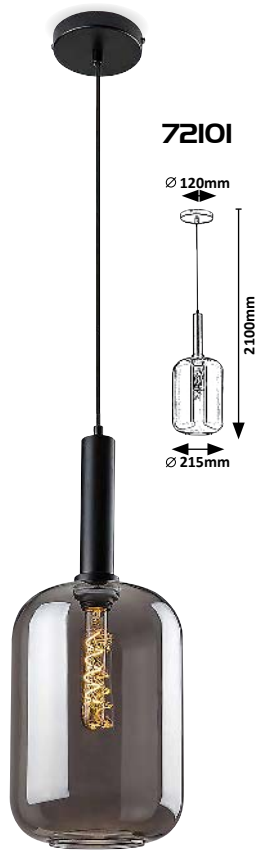

LISSANDRA

TEXTILE CABLE | 79007

72101 **MG**
☒ E27 / 1x max. 40W
IP20 • 19936
matte black/tinted colour

72103 **MG**
☒ E27 / 3x max. 40W
IP20 • 19936, 19940
matte black/tinted colour