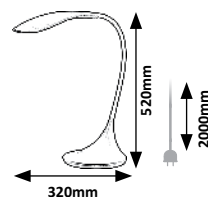

3958 (P)

LED / 5W
(320lm, 4000K) incl.
IP20 • black/white

5 998250 339580

4164 (P)

LED / 5,3W
(520lm, 3000K) incl.
IP20 • black

5 998250 341644

4167 (P)

LED / 5,3W
(520lm, 3000K) incl.
IP20 • champagne

5 998250 341675