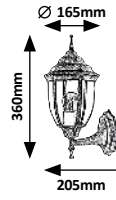

NIZZA

8452

8451 **M G**

☒ E27 / 1x max. 60W
IP43 • 9837
antique gold/transparent

5 998250 384511

8452 **M G**

☒ E27 / 1x max. 60W
IP43 • 9837
antique gold/transparent

5 998250 384528

8458 **M G**

☒ E27 / 1x max. 60W
IP43 • 9837
☒ 8m, 120°
antique gold/transparent

5 998250 384580