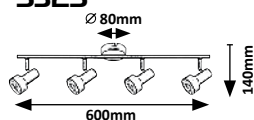

KONRAD

5325

5322

☒ GU10 / 1x max. 50W
IP20
black

5 998250 353227

5323

☒ GU10 / 2x max. 50W
IP20
black

5 998250 353234

5324

☒ GU10 / 3x max. 50W
IP20
black

5 998250 353241

5325

☒ GU10 / 4x max. 50W
IP20
black

5 998250 353258