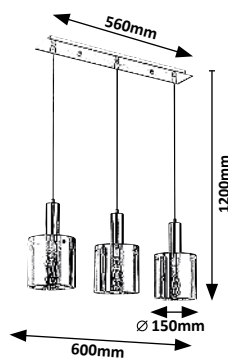

5248 **MG**

☒ E27 / 1x max. 60W
IP20
▲ 19943
chrome/tinted colour

5 998250 352480

5249 **MG**

☒ E27 / 1x max. 60W
IP20
▲ 19943
chrome/tinted colour

5 998250 352497

5250 **MG**

☒ E27 / 3x max. 60W
IP20
▲ 19943
chrome/tinted colour

5 998250 352503

5251 **MG**

☒ E27 / 5x max. 60W
IP20
▲ 19943
chrome/tinted colour

5 998250 352510