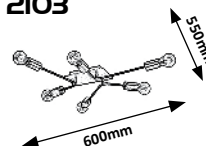

LANNY

2103

2104

2103

☒ E27 / 6x max. 15W
IP20
black/gold

2104

☒ E27 / 6x max. 15W
IP20
black/gold