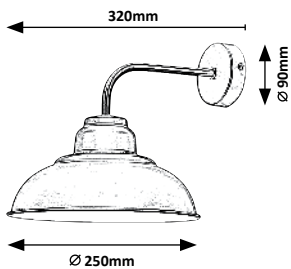

DRAGAN

5307

☒ E27 / 1x max. 60W
IP20
matte black/white

5 998250 353074

5308

☒ E27 / 1x max. 60W
IP20
matte black/white

5 998250 353081

5309

☒ E27 / 3x max. 60W
IP20
matte black/white

5 998250 353098

5310

☒ E27 / 1x max. 60W
IP20 • ☒
matte black/white

5 998250 353104