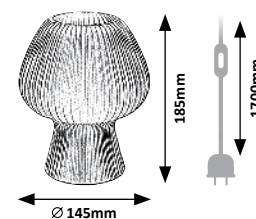

# VINELLE

TEXTILE  
CABLE

1528  
1529

New

74024

74023

74023 

☒ E14 / 1x max. 60W  
IP20 •   
white