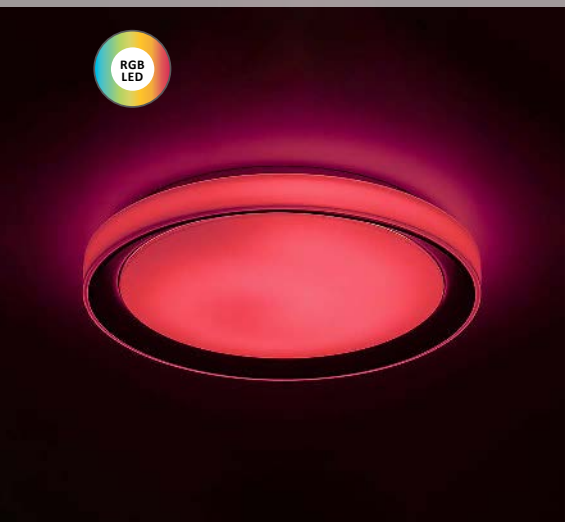

LED / 24W  
(1620lm, 2600lm;  
4000K) incl. • IP20  
silver/white

5 996595 711290

71131

LED / 45W  
(3300lm, 4600lm;  
4000K) incl. • IP20  
silver/white

5 996595 711313

3510