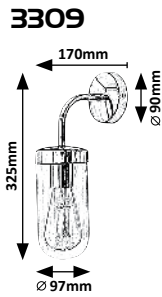

YAGO

LIAM

2in1

Bathroom/Outdoor lamp • Fürdőszobai/Kültéri lámpa • Badleuchten/Aussenleuchten

3309 (M G)

☒ E27 / 1x max. 60W
IP44 • 19984
chrome/transparent

3310 (M G)

☒ E27 / 1x max. 60W
IP44 • 19984
matte black/transparent

6230 (M)

☒ LED / 5W
(400lm, 4000K) incl.
IP44
chrome