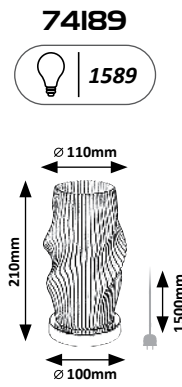

TIANA

3D
PRINTED

New

72216 (M) (P)

☒ E14 / 1x max. 25W
IP20 • 20050
chrome/white

74189 (M) (P)

☒ E14 / 1x max. 25W
IP20 • 20013 • 20013
chrome/white