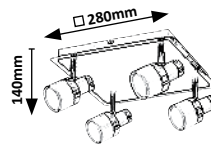

HAROLD

5021

5022

5024

5023

5021 (M P)

LED / 5W
(400lm, 4000K) incl.
IP44
chrome/black/opal glass

5 998250 350219

5022 (M P)

LED / 10W
(800lm, 4000K) incl.
IP44
chrome/black/opal glass

5 998250 350226

5023 (M P)

LED / 15W
(1200lm, 4000K) incl.
IP44
chrome/black/opal glass

5 998250 350233

5024 (M P)

LED / 20W
(1600lm, 4000K) incl.
IP44
chrome/black/opal glass

5 998250 350240