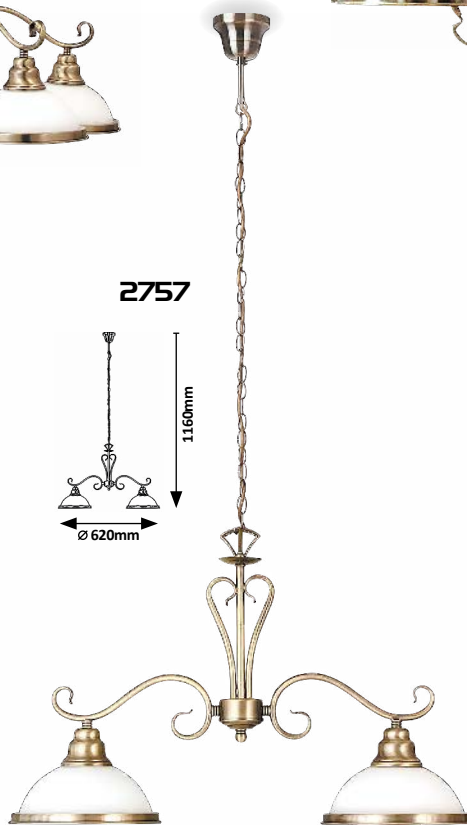

ELISETT

2753 **M G**

☒ E27 / 3x max. 60W
IP20 • 9953
bronze/white

5 998250 327532

2755 **M G**

☒ E27 / 5x max. 60W
IP20 • 9953
bronze/white

5 998250 327556

2756 **M G**

☒ E27 / 1x max. 60W
IP20 • 9046
bronze/white

5 998250 327563

2757 **M G**

☒ E27 / 2x max. 60W
IP20 • 9953
bronze/white

5 998250 327570

2758 **M G**

☒ E27 / 1x max. 60W
IP20 • 9953
bronze/white

5 998250 327587