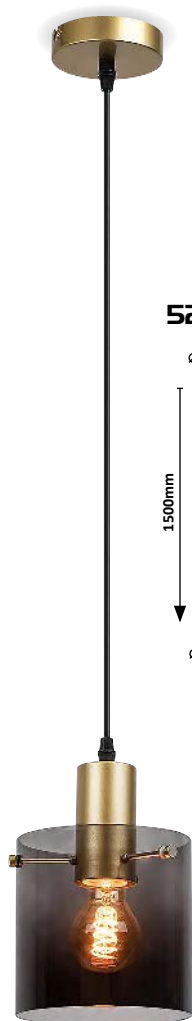

DONATI

5222