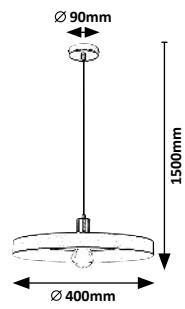

ALATAR

72017

72017

☒ E27 / 1x max. 40W
IP20
matte black