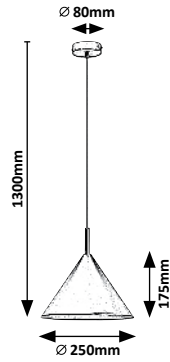

# JAROD

**72007**

**72008**

**72007** (M)

☒ E27 / 1x max. 40W  
IP20 black

**72008** (M)

☒ E27 / 1x max. 40W  
IP20 white