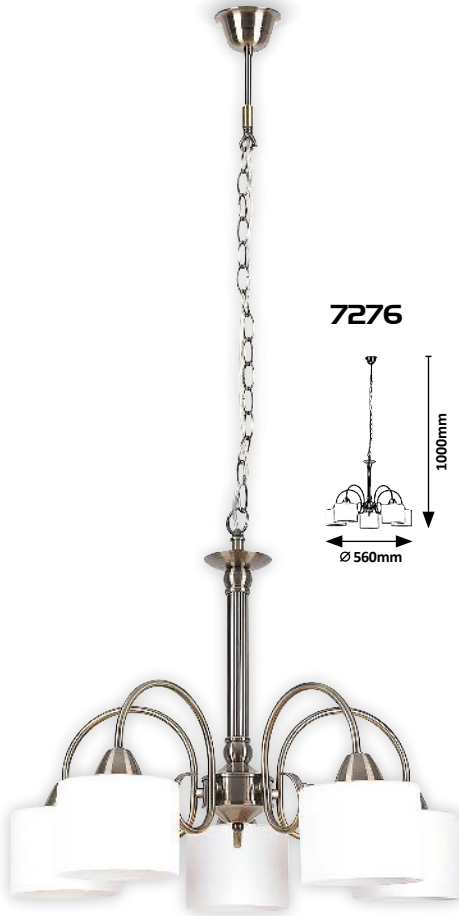

# EDITH

**7274**

**7275**

**7276**

**7274** **M G**

☒ E27 / 1x max. 60W  
IP20 • 19555  
antique bronze/opal glass

5 998250 372747

**7275** **M G**