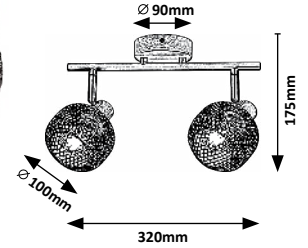

GRENDEL

3127

3128

3129

3130

3127

⊠ E14 / 1x max. 40W
IP20 • beech/matte black

3128

⊠ E14 / 2x max. 40W
IP20 beech/matte black

3129

⊠ E14 / 3x max. 40W
IP20 beech/matte black

3130

⊠ E14 / 4x max. 40W
IP20 beech/matte black