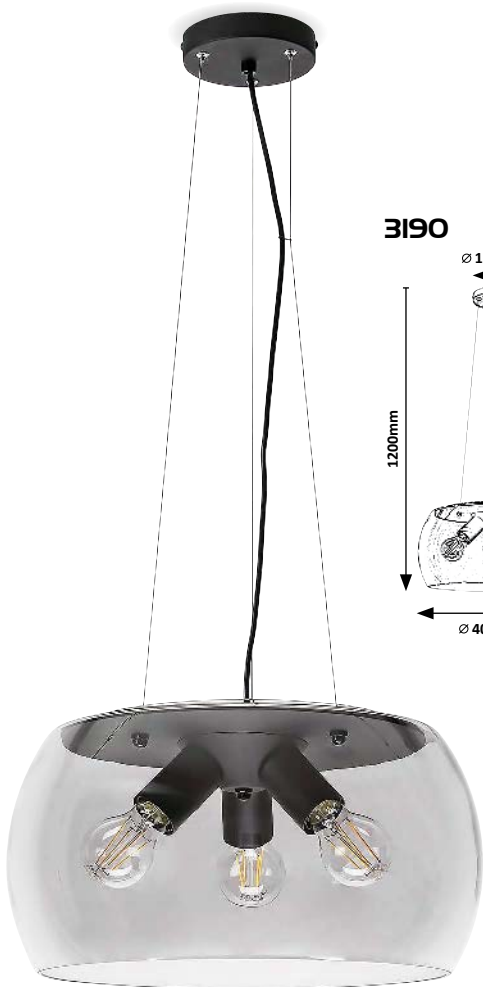

URSULA

3189

3190

3189 **MG**

☒ E27 / 3x max. 40W
IP20
19644

black/tinted colour

5 998250 331898

3190 **MG**

☒ E27 / 3x max. 40W
IP20
19644

black/tinted colour

5 998250 331904