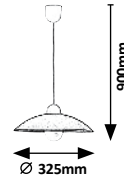

VINO

4782

4795

CUPOLA RANGE

4613

1408

4615

4782 **PG**

☒ E27 / 1x max. 60W
IP20 • 9184
white/orange

5 998250 347820

4795 **PG**

☒ E27 / 1x max. 60W
IP20 • 9186
white/silver

5 998250 347950

1408 **PG**

☒ E27 / 1x max. 60W
IP20 • 743
grey/white

5 998250 314082

4613 **PG**

☒ E27 / 1x max. 60W
IP20 • 9311
orange/white

5 998250 346137

4615 **PG**

☒ E27 / 1x max. 60W
IP20 • 9313
white

5 998250 346151