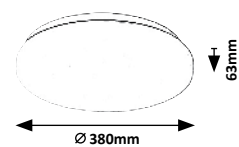

ROB

2284

2285

5435

5436

2284 (M) (P)

LED / 20W
(1400lm, 1470lm;
4000K) incl. • IP20
19676 • white

5 998250 322841

2285 (M) (P)

LED / 32W
(2120lm, 2600lm;
4000K) incl. • IP20
19677 • white

5 998250 322858

5435 (M) (P)

LED / 20W
(1400lm, 4000K) incl.
IP20 • 19826
white

5 998250 354354

5436 (M) (P)

LED / 32W
(2600lm, 4000K) incl.
IP20 • 19827
white

5 998250 354361