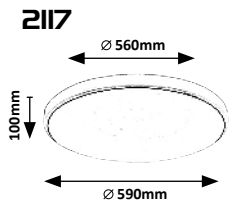

BRUCE

LEONIE

1510

2117 (M) (P)

LED / 40W
(3300lm, 3000-6000K) incl.
IP20 • 19528 • 538
white/chrome

5 998250 321172

2118 (M) (P)

LED / 60W
(4800lm, 3000-6000K) incl.
IP20 • 19529 • 538
white/chrome

5 998250 321189

1510 (M) (P)

LED / 32W
(1000lm, 2400lm;
3000K-6500K) incl. • IP20
19723 • 504 • white

5 998250 315102