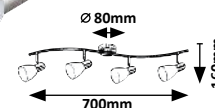

6304

6300 **M G**