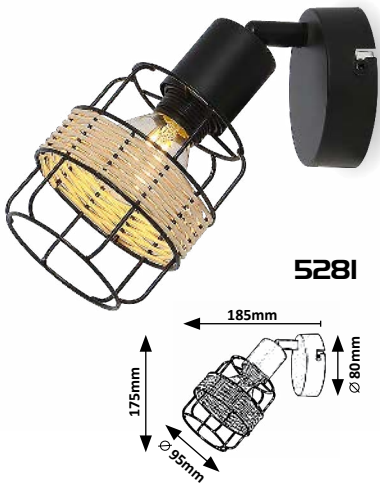

INDIANA

5281 (M)
☒ E14 / 1x max. 25W
IP20
matte black/natural

5282 (M)
☒ E14 / 4x max. 25W
IP20
matte black/natural

5284 (M)
☒ E14 / 4x max. 25W
IP20
matte black/natural