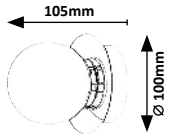

BECCA

2110

2111

2113

2112

2110 **MG**

☒ G9 / 1x max. 28W
IP44 • 19632
chrome/white

5 998250 321103

2111 **MG**

☒ G9 / 2x max. 28W
IP44 • 19632
chrome/white

5 998250 321110

2112 **MG**

☒ G9 / 3x max. 28W
IP44 • 19632
chrome/white

5 998250 321127

2113 **MG**

☒ G9 / 3x max. 28W
IP44 • 19632
chrome/white

5 998250 321134