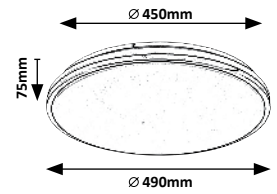

3478, 3479

LINDEN

3478

3479

3478 (M) (P)

LED / 50W
(4500lm, 3000-6500K) incl.
IP20 • 19948 • 502
chrome/white

5 998250 334783

3479 (M) (P)

LED / 72W
(5800lm, 3000-6500K) incl.
IP20 • 19949 • 502
chrome/white

5 998250 334790