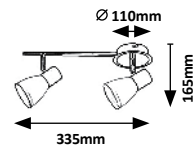

5975

5976

5977

5978

5979

5975 **MG**

☒ E14 / 1x max. 15W
IP20 • □
▣ 19498
black/chrome/white

5 998250 359755

5976 **MG**

☒ E14 / 1x max. 15W
IP20 • □
▣ 19498
black/chrome/white

5 998250 359762

5977 **MG**

☒ E14 / 2x max. 40W
IP20 • □ ▣ 19498
black/chrome/white

5 998250 359779

5978 **MG**

☒ E14 / 3x max. 40W
IP20 • □ ▣ 19498
black/chrome/white

5 998250 359786

5979 **MG**

☒ E14 / 4x max. 40W
IP20 • □ ▣ 19498
black/chrome/white

5 998250 359793