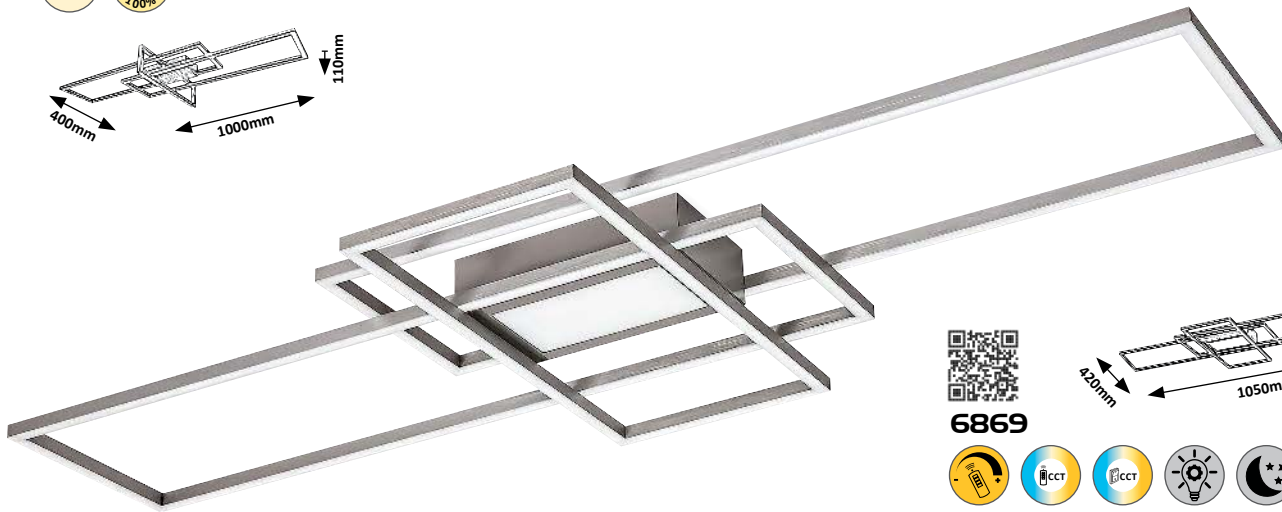

THABITA

6867

6869

6869

6868

6867 (M) (P)

LED / 35W
(2500lm, 4000K) incl.
IP20
satin chrome/white

5 998250 368672

6868 (M) (P)

LED / 38W
(2250lm, 4000K) incl.
IP20
matte black/white

5 998250 368689

6869 (M) (P)

LED / 54W
(4200lm, 3000K-6500K) incl.
IP20 • 566
satin chrome/white

5 998250 368696