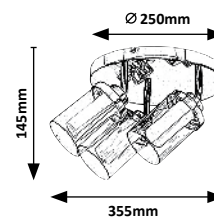

5087 **M G**

☒ G9 / 1x max. 28W
IP44 •
▣ 19850 • ▣ 19851
chrome/opal glass

5088 **M G**

☒ G9 / 3x max. 28W
IP44
▣ 19850 • ▣ 19851
chrome/opal glass