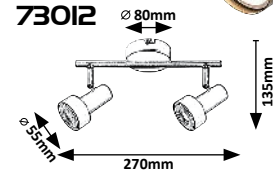

# KONRAD

**730II**

**730I2**

**730I3**

**730II**

**730I4**

**730II** **(M)**  
 ☒ GU10 / 1x max. 50W  
 IP20  
 matte black/silver

5 996595 730116