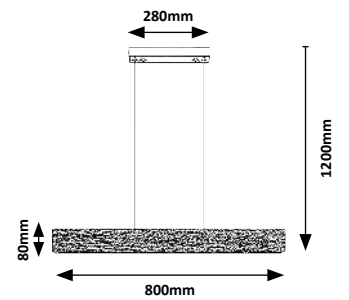

# CINNAMON

3090

3091

**3090** (M P W)

LED / 7W  
(340lm, 3000K) incl.  
IP20  
oak/white

5 998250 330907

**3091** (M P W)

LED / 34W  
(1770lm, 3000K) incl.  
IP20  
oak/white