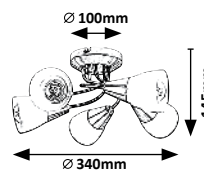

JENNA

5533

5532

AMY

2598

CONNOR

5690

5691

5532 **MG**

☒ E14 / 3x max. 40W
IP20 • 19627
satin chrome/white

5 998250 355320

5533 **MG**

☒ E14 / 3x max. 40W
IP20 • 19627
antique bronze/white

5 998250 355337

2598 **MG**

☒ E14 / 4x max. 60W
IP20 • 19252
chrome/white

5 998250 325989

5690 **MG**

☒ E14 / 3x max. 40W
IP20 • 19654
satin chrome/opal glass

5 998250 356907

5691 **MG**

☒ E14 / 5x max. 40W
IP20 • 19654
satin chrome/opal glass

5 998250 356914