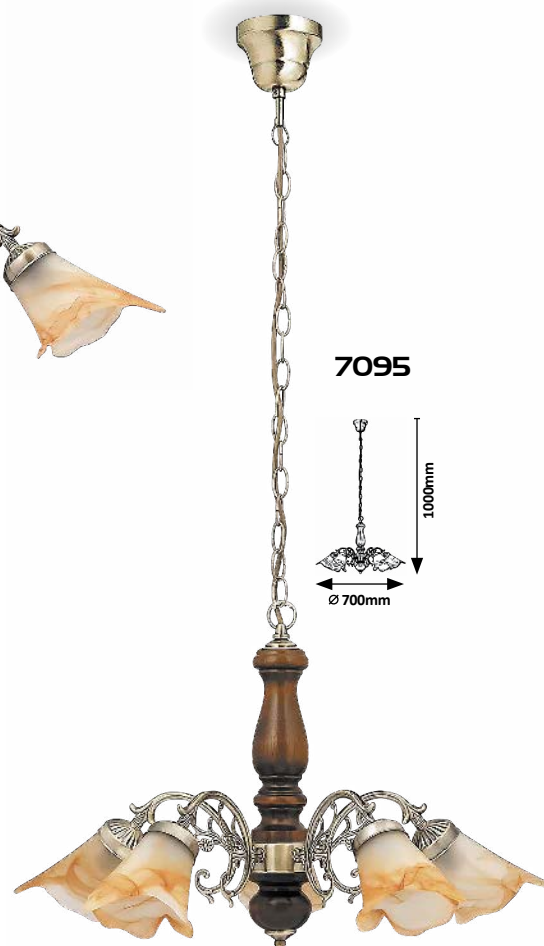

RUSTIC 3

WOOD

7091 MWG

☒ E14 / 1x max. 40W
IP20 • 9615
black/brown alabaster

5 998250 370910

7092 MWG

☒ E14 / 1x max. 40W
IP20 • 9617
black/brown alabaster

5 998250 370927

7093 MWG

☒ E14 / 3x max. 40W
IP20 • 9615
black/brown alabaster

5 998250 370934

7095 MWG

☒ E14 / 5x max. 40W
IP20 • 9615
black/brown alabaster

5 998250 370958