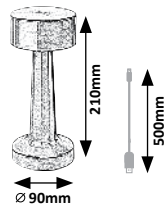

SENAN

74207

ANAIS

74207 (M P)

DC 5V / LED / 2,7W
(40lm, 60lm;
3000K-4000K-6000K) incl. • IP20
3,7V 1200mAh • gold/white

5 996595 742072

74208 (M P)

DC 5V / LED / 2,7W
(40lm, 60lm;
3000K-4000K-6000K) incl. • IP20
3,7V 1200mAh • silver/white

5 996595 742089

5469 (M P)

LED / 4,8W
(200lm, 4000K) incl.
IP20 • silver

5 998250 354699

5470 (M P)

LED / 4,8W
(200lm, 4000K) incl.
IP20 • gold

5 998250 354705