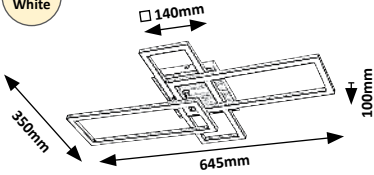

ASHTON

6589

6590

6814

6589 (M) (P)

LED / 24W
(1600lm, 3000K) incl.
IP20
beech/matte black/white

5 998250 365893

6590 (M) (P)

LED / 24W
(1870lm, 4000K) incl.
IP20
beech/satin chrome/white

5 998250 365909

6814 (M) (P)

LED / 35W
(1800lm, 3000K) incl.
IP20
beech/matte black/white

5 998250 368146