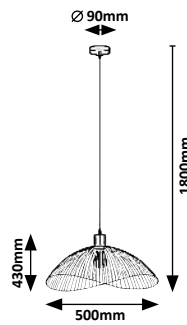

SOMBERO

IDUNA

72004

4347

72004

☒ E27 / 1x max. 60W
IP20
matte black

5 996595 720049

4347

☒ E27 / 1x max. 60W
IP20
matte black

5 998250 343471