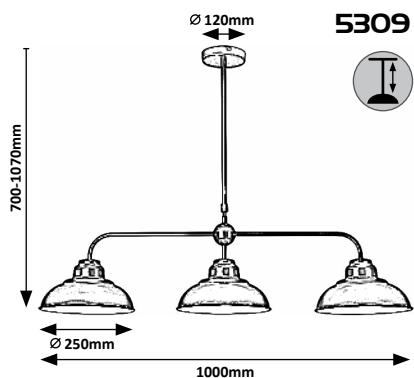

DRAGAN

5309

5307

☒ E27 / 1x max. 60W
IP20
matte black/white

5 998250 353074

5308

☒ E27 / 1x max. 60W
IP20
matte black/white

5 998250 353081

5309

☒ E27 / 3x max. 60W
IP20
matte black/white

5 998250 353098

5310

☒ E27 / 1x max. 60W
IP20 • ☒
matte black/white

5 998250 353104