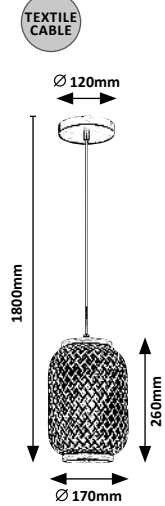

ADALLA

72091

71091 **M** **Ra**

☒ E27 / 1x max. 40W
IP20
matte black/multicolour

5 996595 710910

72091 **M** **Ra**

☒ E27 / 1x max. 40W
IP20
matte black/multicolour

5 996595 720919

72093 **M** **Ra**

☒ E27 / 3x max. 40W
IP20
matte black/multicolour

5 996595 720933