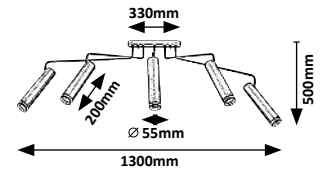

SENOBIA

73039 (M A)

☒ GU10 / 3x max. 35W
IP20
black/white

73040 (M A)

☒ GU10 / 5x max. 35W
IP20
black/white