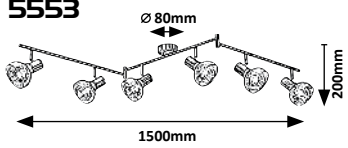

HOLLY

5553

5553 **MG**

☒ E14 / 6x max. 40W
IP20 • 19269
antique gold/amber