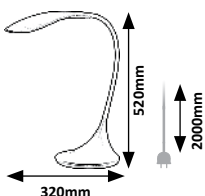

BALOR

3958

DOMINIC

4164

4167

3958 (P)

LED / 5W
(320lm, 4000K) incl.
IP20 • black/white

5 998250 339580

4164 (P)

LED / 5,3W
(520lm, 3000K) incl.
IP20 • black

5 998250 341644

4167 (P)

LED / 5,3W
(520lm, 3000K) incl.
IP20 • champagne

5 998250 341675