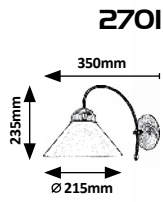

MARIAN

2701 (M) (G)

☒ E27 / 1x max. 60W
IP20 • 9933
bronze/white

5 998250 327013

2702 (M) (G)

☒ E27 / 1x max. 60W
IP20 • 9933
9933
bronze/white

5 998250 327020

2703 (M) (G)

☒ E27 / 3x max. 60W
IP20 • 9933
bronze/white

5 998250 327037

2706 (M) (G)

☒ E27 / 1x max. 100W
IP20 • 9936
bronze/white

5 998250 327068

2707 (M) (G)

☒ E27 / 2x max. 60W
IP20 • 9935
bronze/white

5 998250 327075