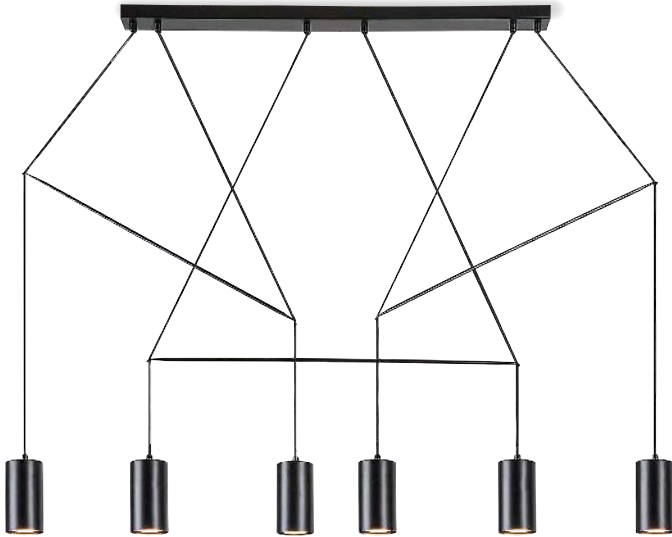

ASLAUG

TEXTILE
CABLE

79069