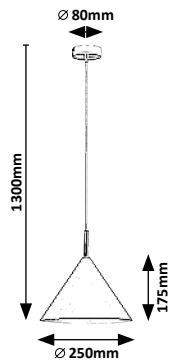

# JAROD

**72007**

**72008**

**72007** (M)

☒ E27 / 1x max. 40W  
IP20 black

**72008** (M)

☒ E27 / 1x max. 40W  
IP20 white