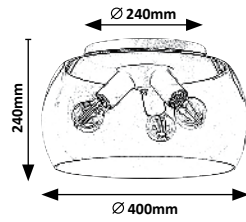

URSULA

3189

3190

3189 **MG**

☒ E27 / 3x max. 40W
IP20
19644

black/tinted colour

5 998250 331898

3190 **MG**

☒ E27 / 3x max. 40W
IP20
19644

black/tinted colour

5 998250 331904