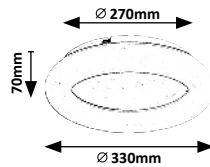

VELLER

71047

71047

CELIE

71168

71047 (M) (A)

LED / 36W
(2500lm, 3000lm;
3000K, 4000K, 6000K) incl.
IP20 • 20014 • white

5 996595 710477

71168 (M) (P)

LED / 24W
(2550lm, 2880lm; 4000K) incl.
IP20 • 20124
white

5 996595 711689