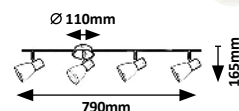

5975

5976

5977

5978

5979

5975 **MG**

☒ E14 / 1x max. 15W
IP20 • □
▣ 19498
black/chrome/white

5 998250 359755

5976 **MG**

☒ E14 / 1x max. 15W
IP20 • □
▣ 19498
black/chrome/white

5 998250 359762

5977 **MG**

☒ E14 / 2x max. 40W
IP20 • □ ▣ 19498
black/chrome/white

5 998250 359779

5978 **MG**

☒ E14 / 3x max. 40W
IP20 • □ ▣ 19498
black/chrome/white

5 998250 359786

5979 **MG**

☒ E14 / 4x max. 40W
IP20 • □ ▣ 19498
black/chrome/white

5 998250 359793