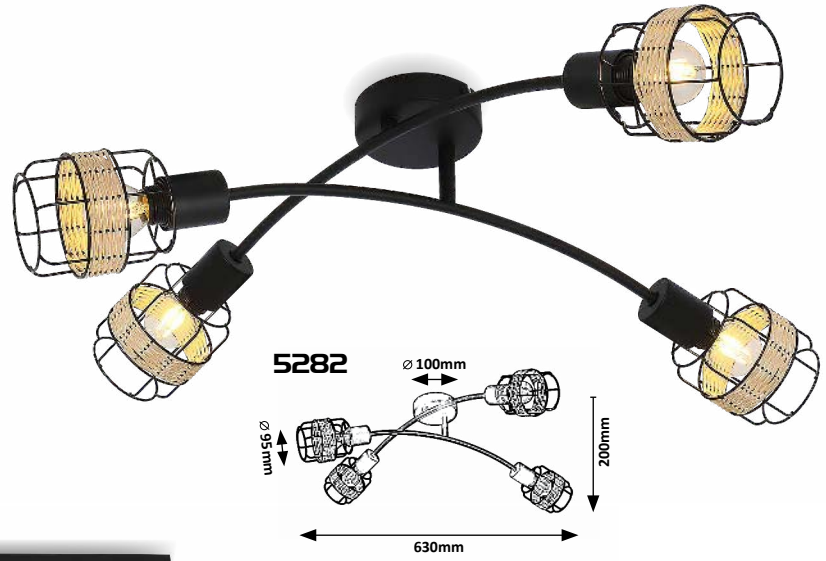

INDIANA

5281 (M)
☒ E14 / 1x max. 25W
IP20
matte black/natural

5282 (M)
☒ E14 / 4x max. 25W
IP20
matte black/natural

5284 (M)
☒ E14 / 4x max. 25W
IP20
matte black/natural