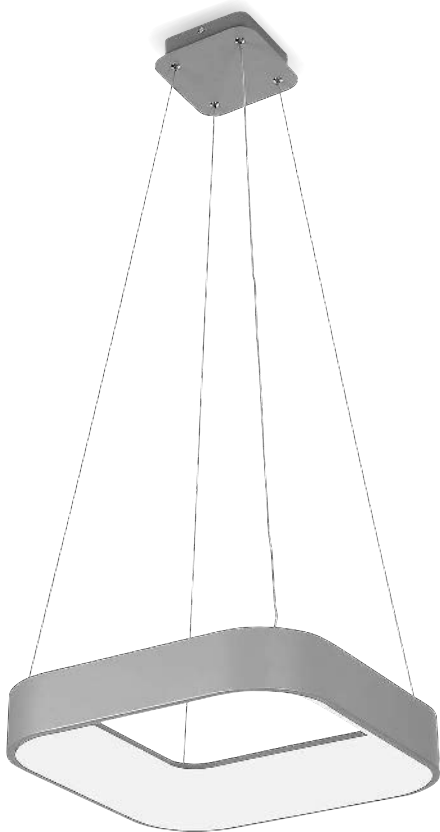

ADELINE

3926

3928

3927

3929

3926 (M) (A)

LED / 28W
(1800lm, 3000K-6000K) incl.
IP20 • 532
grey/white

5 998250 339269

3927 (M) (A)

LED / 28W
(1800lm, 3000K-6000K) incl.
IP20 • 532
grey/white

5 998250 339276

3928 (M) (A)

LED / 24W
(1500lm, 3000K-6000K) incl.
IP20 • 532
grey/white

5 998250 339283

3929 (M) (A)

LED / 24W
(1500lm, 3000K-6000K) incl.
IP20 • 532
grey/white

5 998250 339290