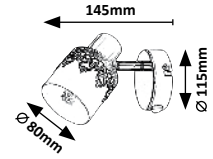

LACEY

METAL BLACK

5341