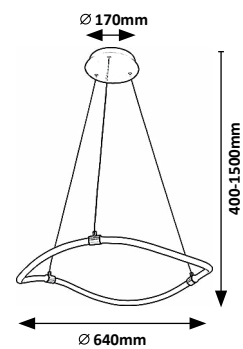

SERENA

72252

72253

72252 (M) (A)

LED / 15W
(E1640lm, E1920lm;
4000K) incl. • IP20
black/white

5 996595 722524

72253 (M) (A)

LED / 34W
(E3350lm, E3900lm;
4000K) incl. • IP20
black/white

5 996595 722531