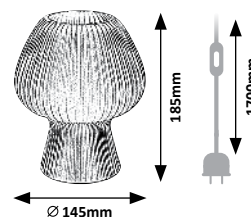

# VINELLE

TEXTILE  
CABLE

1528  
1529

New

74024

74023

74023 

☒ E14 / 1x max. 60W  
IP20 •   
white