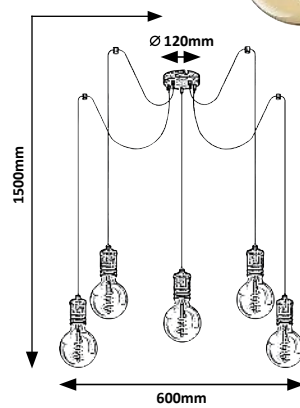

3218

M

☒ E27 / 5x max. 25W
IP20
antique gold