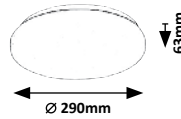

ROB

2284

2285

5435

5436

2284 (M) (P)

LED / 20W
(1400lm, 1470lm;
4000K) incl. • IP20
19676 • white

5 998250 322841

2285 (M) (P)

LED / 32W
(2120lm, 2600lm;
4000K) incl. • IP20
19677 • white

5 998250 322858

5435 (M) (P)

LED / 20W
(1400lm, 4000K) incl.
IP20 • 19826
white

5 998250 354354

5436 (M) (P)

LED / 32W
(2600lm, 4000K) incl.
IP20 • 19827
white

5 998250 354361