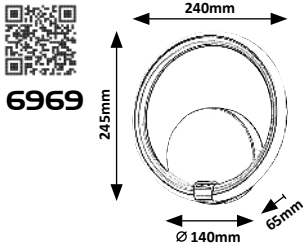

WILLOW

6969