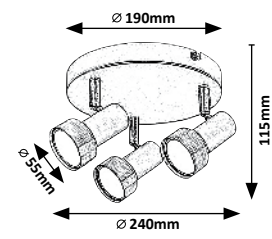

# KONRAD

**730II**

**730I2**

**730I3**

**730II**

**730I4**

**730II** **(M)**  
 ☒ GU10 / 1x max. 50W  
 IP20  
 matte black/silver

5 996595 730116