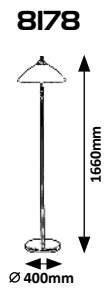

REGINA

8175 (M) (G)

☒ E14 / 5x max. 40W
IP20 • 9242
bronze/cream

8178 (M) (G)

☒ E27 / 1x max. 60W
IP20 • 9244
bronze/cream