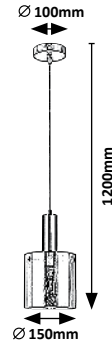

DONATI

5248

5249

5251

5250

5248 **MG**

☒ E27 / 1x max. 60W
IP20
▲ 19943
chrome/tinted colour

5 998250 352480

5249 **MG**

☒ E27 / 1x max. 60W
IP20
▲ 19943
chrome/tinted colour

5 998250 352497

5250 **MG**

☒ E27 / 3x max. 60W
IP20
▲ 19943
chrome/tinted colour

5 998250 352503

5251 **MG**

☒ E27 / 5x max. 60W
IP20
▲ 19943
chrome/tinted colour

5 998250 352510