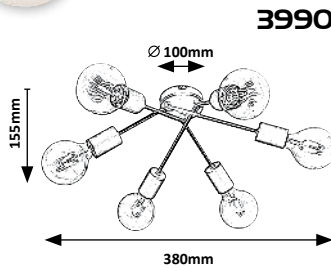

LAMAR

3989 (M)

☒ E27 / 4x max. 40W
IP20
matte black

5 998250 339894

3990 (M)

☒ E27 / 6x max. 40W
IP20
matte black

5 998250 339900