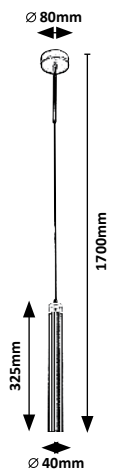

NASIS

72250 **(M)**
☒ GU10 / 1x max. 35W
IP20 • 20085
black

5 996595 722500

THELMA

72238

72238 **(M A)**
☒ LED / 10W
(☒ 620lm, ☒ 950lm;
4000K) incl. • IP20
black/gold

5 996595 722388