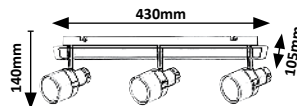

HAROLD

5021

5022

5024

5023

5021 (M P)

LED / 5W
(400lm, 4000K) incl.
IP44
chrome/black/opal glass

5 998250 350219

5022 (M P)

LED / 10W
(800lm, 4000K) incl.
IP44
chrome/black/opal glass

5 998250 350226

5023 (M P)

LED / 15W
(1200lm, 4000K) incl.
IP44
chrome/black/opal glass

5 998250 350233

5024 (M P)

LED / 20W
(1600lm, 4000K) incl.
IP44
chrome/black/opal glass

5 998250 350240