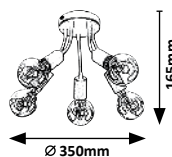

ALMUS

6808

6809

MANZUR

71022

6808

☒ E27 / 3x max. 60W
IP20
black

5 998250 368085

6809

☒ E27 / 5x max. 60W
IP20
black

5 998250 368092

71022

☒ E27 / 1x max. 40W
IP20 • black

5 996595 710224