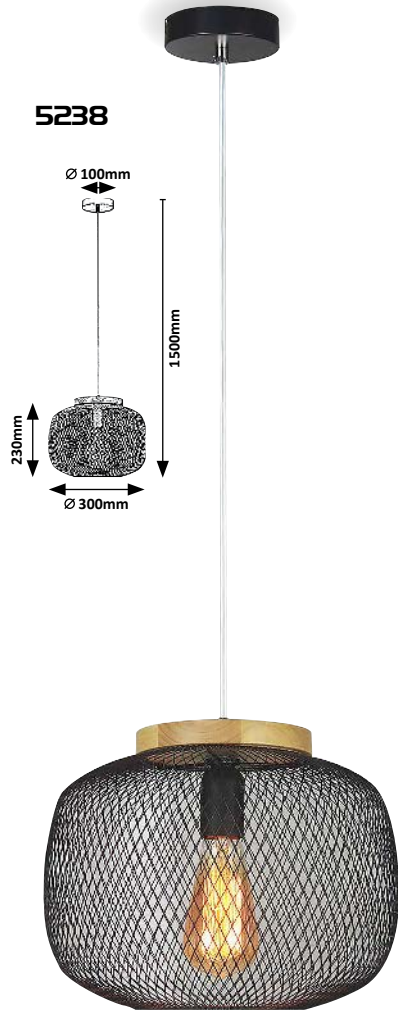

# RUPERT

WOOD

5238

Ø 100mm

1500mm

230mm

Ø 300mm

5237