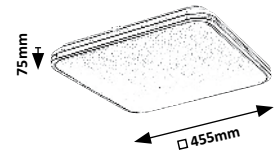

3478 (M) (P)

LED / 50W
(4500lm, 3000-6500K) incl.
IP20 • 19948 • 502
chrome/white

5 998250 334783

3479 (M) (P)

LED / 72W
(5800lm, 3000-6500K) incl.
IP20 • 19949 • 502
chrome/white

5 998250 334790