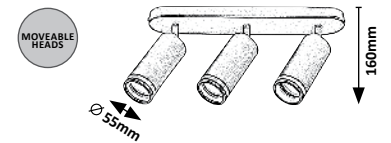

SENOBIA

73030 **MA**

☒ GU10 / 1x max. 35W
IP20
black/white

5 996595 730307

73031 **MA**

☒ GU10 / 1x max. 35W
IP20
black/white

5 996595 730314

73032 **MA**

☒ GU10 / 1x max. 35W
IP20
black/white

5 996595 730321

73033 **MA**

☒ GU10 / 1x max. 35W
IP20
black/white

5 996595 730338

73034 **MA**

☒ GU10 / 2x max. 35W
IP20
black/white

5 996595 730345

73035 **MA**

☒ GU10 / 3x max. 35W
IP20
black/white

5 996595 730352