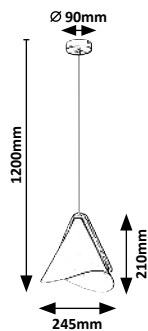

NEVA

WOOD
TEXTILE
CABLE

6649

6650

SADIE

TEXTILE
CABLE

2563

6649 (M) (W)

☒ E27 / 1x max. 60W
IP20
grey/beech

6650 (M) (W)

☒ E27 / 1x max. 60W
IP20
matte black/beech

2563 (M)

☒ E27 / 1x max. 60W
IP20
white/beech