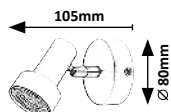

KONRAD

5322

5322

☒ GU10 / 1x max. 50W
IP20
black

5 998250 353227

5323

☒ GU10 / 2x max. 50W
IP20
black

5 998250 353234

5324

☒ GU10 / 3x max. 50W
IP20
black

5 998250 353241

5325

☒ GU10 / 4x max. 50W
IP20
black

5 998250 353258