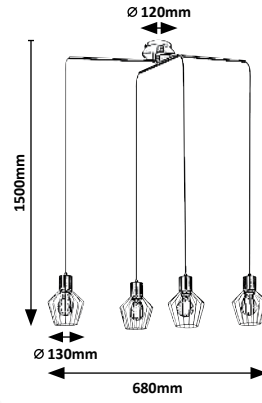

BELANO

3539

3540

3539

☒ E27 / 1x max. 40W
IP20
black

5 998250 335391

3540

☒ E27 / 4x max. 40W
IP20
black

5 998250 335407