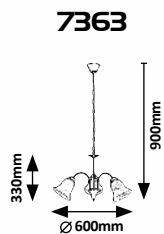

FRANCESCA

7361 **M G**

☒ E14 / 1x max. 40W
IP20 • 9442
satin chrome/white alabaster

7363 **M G**

☒ E14 / 3x max. 40W
IP20 • 9442
satin chrome/white alabaster

7365 **M G**

☒ E14 / 5x max. 40W
IP20 • 9442
satin chrome/white alabaster