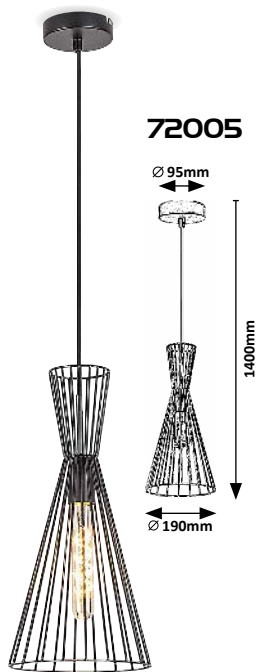

LEANDROS

72005

☒ E27 / 1x max. 60W
IP20
matte black

5 996595 720056

72006

☒ E27 / 3x max. 40W
IP20
matte black

5 996595 720063