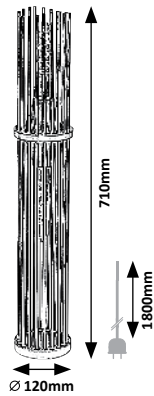

ROXAS

TEXTILE
CABLE

79007

designed by
rabalux

New

74021

74022

74021 **(M)**

☒ E27 / 1x max. 40W
IP20 •
matte black/copper

5 996595 740214

74022 **(M)**

☒ E27 / 2x max. 40W
IP20 •
matte black/copper

5 996595 740221