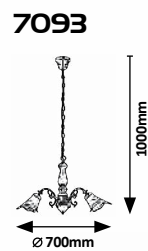

RUSTIC 3

WOOD

7091 MWG

☒ E14 / 1x max. 40W
IP20 • 9615
black/brown alabaster

5 998250 370910

7092 MWG

☒ E14 / 1x max. 40W
IP20 • 9617
black/brown alabaster

5 998250 370927

7093 MWG

☒ E14 / 3x max. 40W
IP20 • 9615
black/brown alabaster

5 998250 370934

7095 MWG

☒ E14 / 5x max. 40W
IP20 • 9615
black/brown alabaster

5 998250 370958