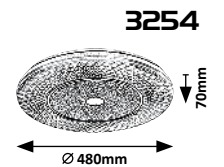

3254

ZIVA

CRESSIDA

TORNADO

3064 (M) (P)

LED / 36W
(2340lm, 3000K-6000K) incl.
IP20 • 19906 • 534
transparent/chrome

5 998250 330648

2420 (M) (A)

LED / 24W
(1720lm, 4000K) incl.
IP20 • 19966
chrome/white

5 998250 324203

3254 (M) (P)

LED / 72W
(5470lm, 3000K-6500K) incl.
IP20 • 19986 • 539
chrome/white

5 998250 332543