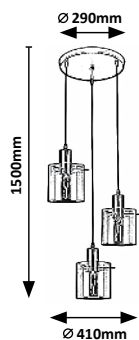

DONATI

5222

5223

5222 **MG**

☒ E27 / 1x max. 40W
IP20 • 19926
tinted colour/gold

5 998250 352220

5223 **MG**

☒ E27 / 3x max. 40W
IP20 • 19926
tinted colour/gold

5 998250 352237