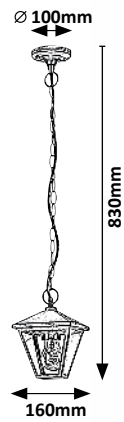

# PARAVENTO

**7146**

**7147**

**7148**

**7149**

**7150**

**7146** (M) (G)

☒ E27 / 1x max. 40W  
IP44 • 19275  
black/transparent