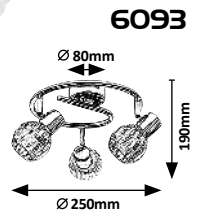

LAUREN

6083 MG

☒ E14 / 4x max. 40W
IP20
▣ 19242 • ▣ 19193
chrome/white

5 998250 360836

6085 MG

☒ E14 / 6x max. 40W
IP20
▣ 19242 • ▣ 19193
chrome/white

5 998250 360850

6091 MG

☒ E14 / 1x max. 40W
IP20 • ☐
▣ 19321
chrome/transparent

5 998250 360911

6092 MG

☒ E14 / 2x max. 40W
IP20 • ☐ 19321
chrome/transparent

5 998250 360928

6093 MG

☒ E14 / 3x max. 40W
IP20 • ☐ 19321
chrome/transparent

5 998250 360935

6094 MG

☒ E14 / 4x max. 40W
IP20 • ☐ 19321
chrome/transparent

5 998250 360942