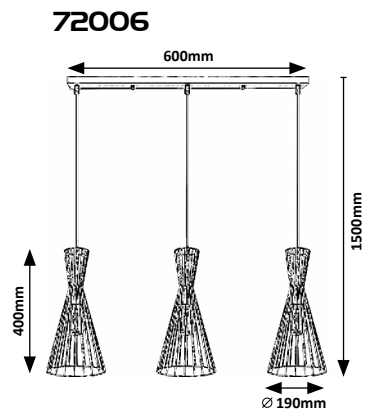

LEANDROS

72005

☒ E27 / 1x max. 60W
IP20
matte black

5 996595 720056

72006

☒ E27 / 3x max. 40W
IP20
matte black

5 996595 720063