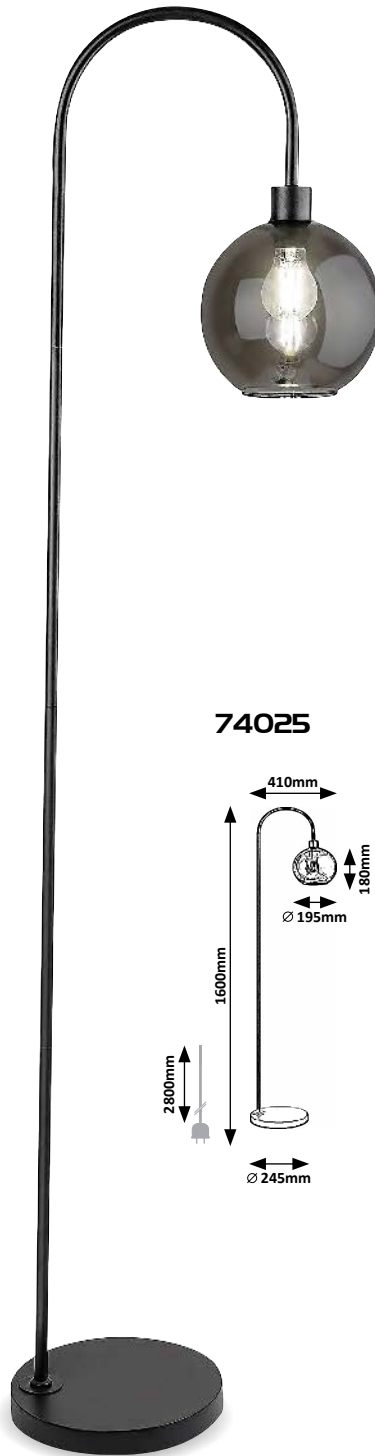

RICARDO

TEXTILE
CABLE

79053

New

74025