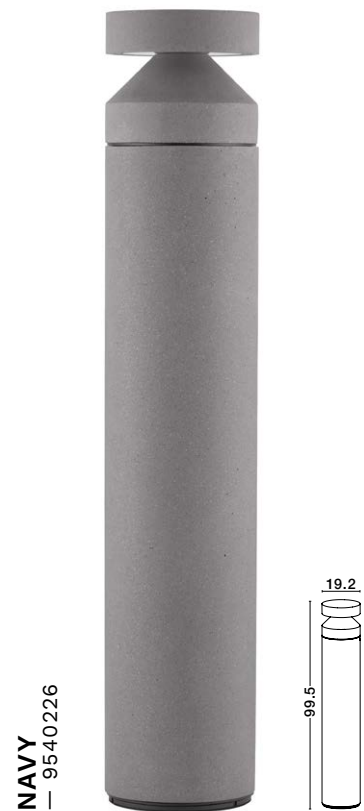

**NAVY**

— 9540226

Gray Cement  
LED · 20 Watt  
220-240 Volt  
1018Lm · 3000K  
IP65

—  
D: 19.2  
H: 99.5 cm

NAVY  
— 9540225

NAVY  
— 9540226

**STAGE**  
— 9186707

Gray Cement  
LED · 6 Watt  
220-240 Volt  
279Lm · 3000K  
IP65  
—  
L: 15  
W: 15  
H: 35 cm