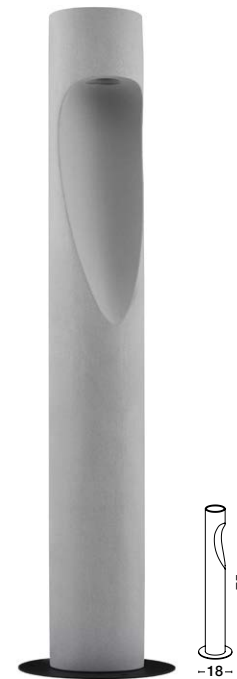

—  
D: 18  
H: 50 cm

**NODINO**  
— 9186705

**NODINO**  
— 9186706

Gray Cement  
LED · 6 Watt  
220-240 Volt  
197Lm · 3000K  
IP65

—  
D: 18  
H: 75 cm

**NODINO**  
— 9186706

**LUNA**

— 9540234