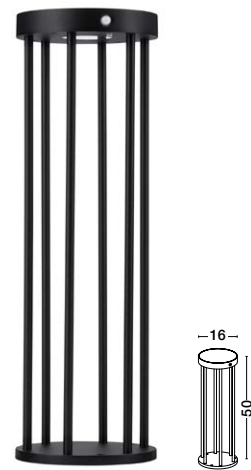

**PRIVE**  
— 9030754

Sandy Black  
Aluminium & Glass  
LED · 15 Watt  
220-240 Volt  
174Lm · 3000K  
IP65

L: 25  
W: 25  
H: 26 cm

**PRIVE**  
— 9030754

**PRIVE**  
— 9030755

Sandy Black  
Aluminium & Glass  
LED · 15 Watt  
220-240 Volt  
155Lm · 3000K  
IP65

L: 35  
W: 35  
H: 36 cm

**PRIVE**  
— 9030755

AIGO  
— 9030580

AIGO  
— 9030581

AIGO  
— 9030582

AIGO  
— 9030580

Sandy Black  
Die-Casting  
Aluminium  
& Clear Glass  
LED · 1.7 Watt  
3.7 Volt · 145Lm  
3000K · IP65  
**Solar light  
with sensor**