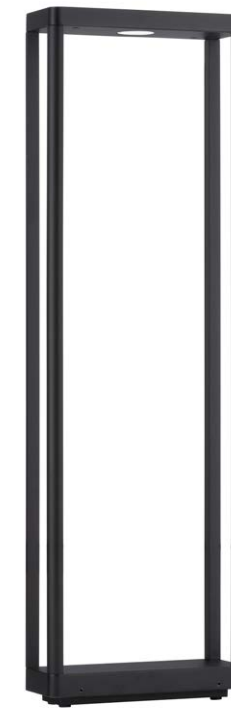

BERNI
— 9030591