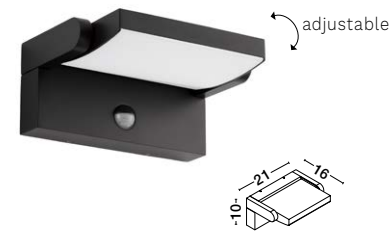

GERBER
— 9923423

Sandy Black
Aluminium
LED · 20 Watt
220-240 Volt
1261Lm · 3000K
IP54
Motion Sensor

L: 21
W: 16
H: 10 cm

GERBER
— 9923423