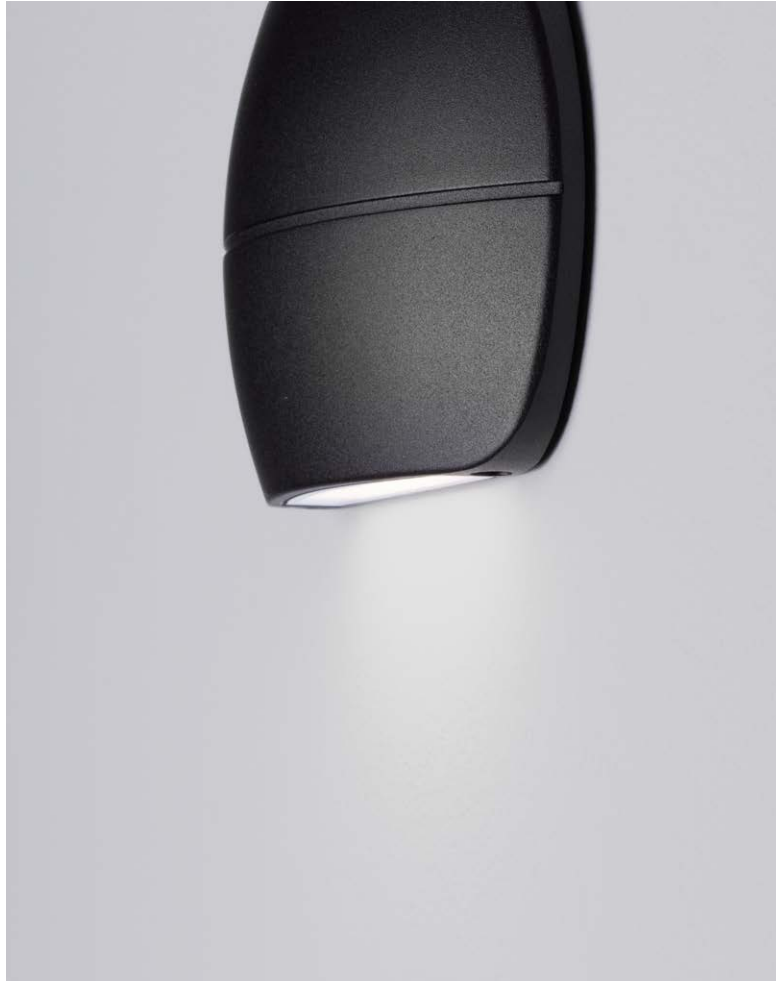

PRATO

— 9030746

Sandy Black
Aluminium & Glass
LED · 10 Watt
220-240 Volt
434Lm · 3000K
IP65

L: 18.4
W: 3.6
H: 11 cm

PRATO
— 9030746

PRATO

— 9030747

Sandy White
Aluminium & Glass
LED · 10 Watt
220-240 Volt
533Lm · 3000K
IP65

L: 18.4
W: 3.6
H: 11 cm

PRATO
— 9030747