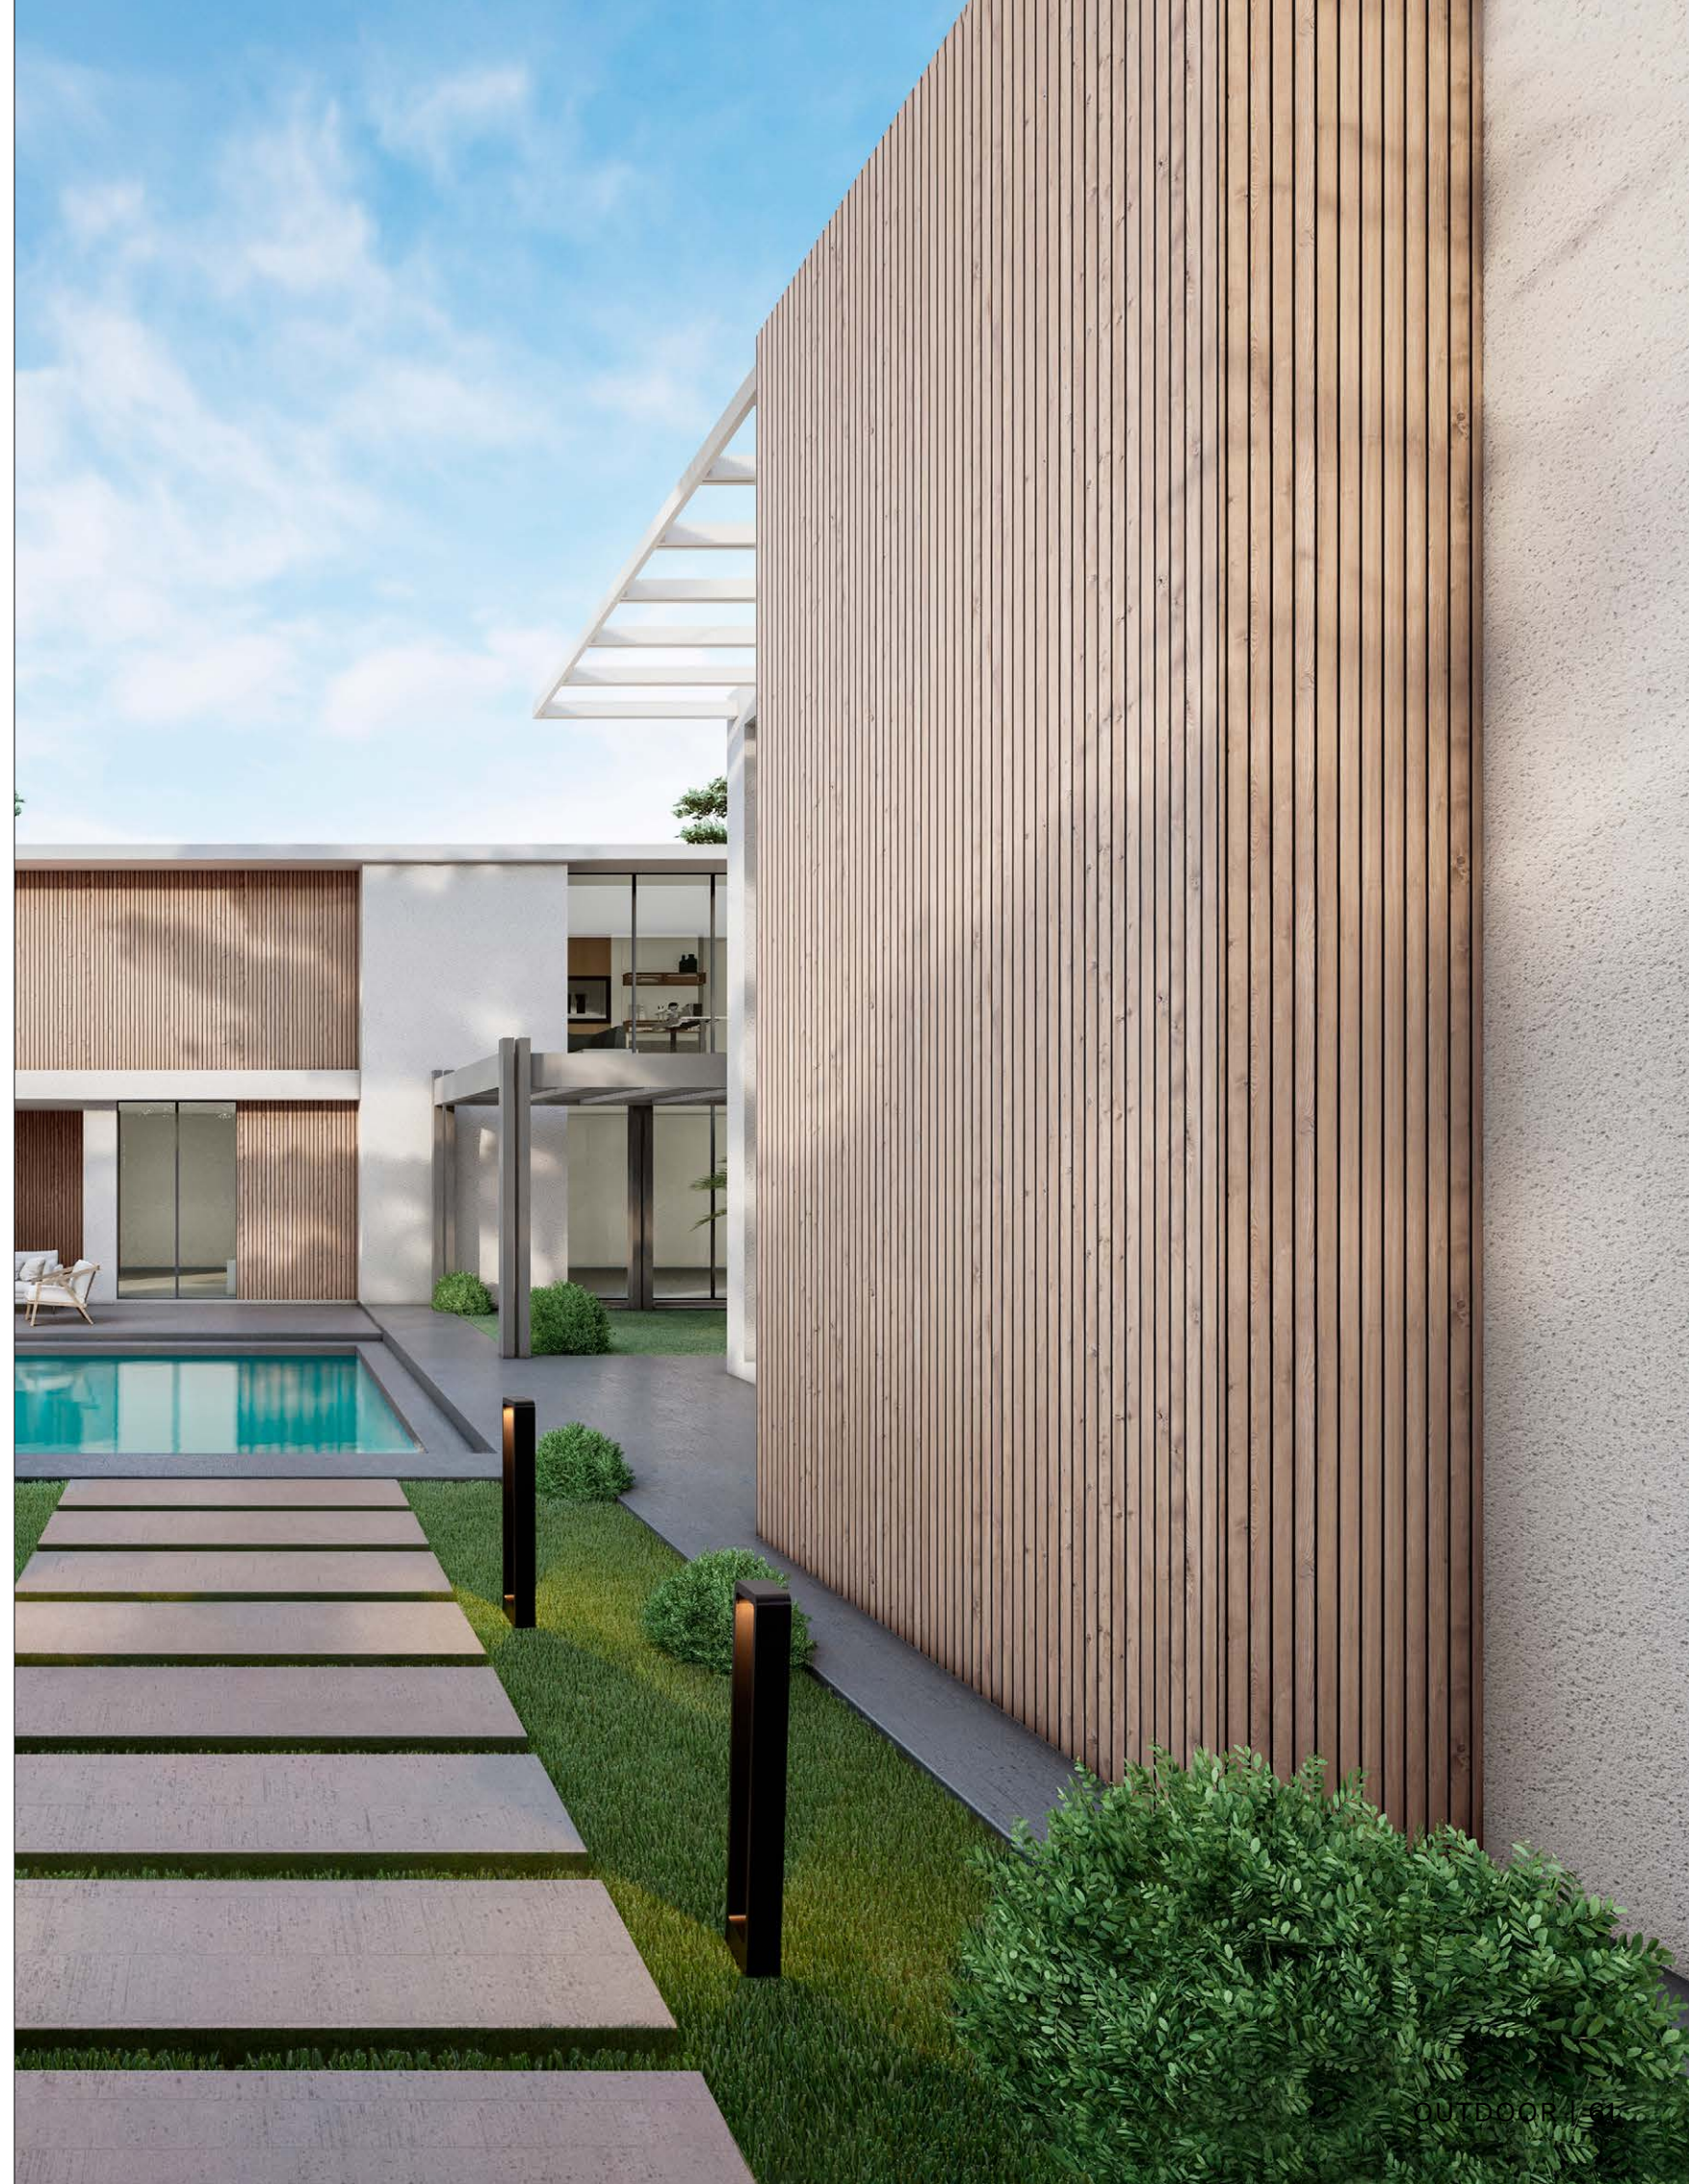

MINIMAL
— 9176112

Sandy Black
Aluminium
LED · 7 Watt
220-240 Volt
369Lm · 3000K
IP65

—
L: 16.3
W: 5.7
H: 65 cm