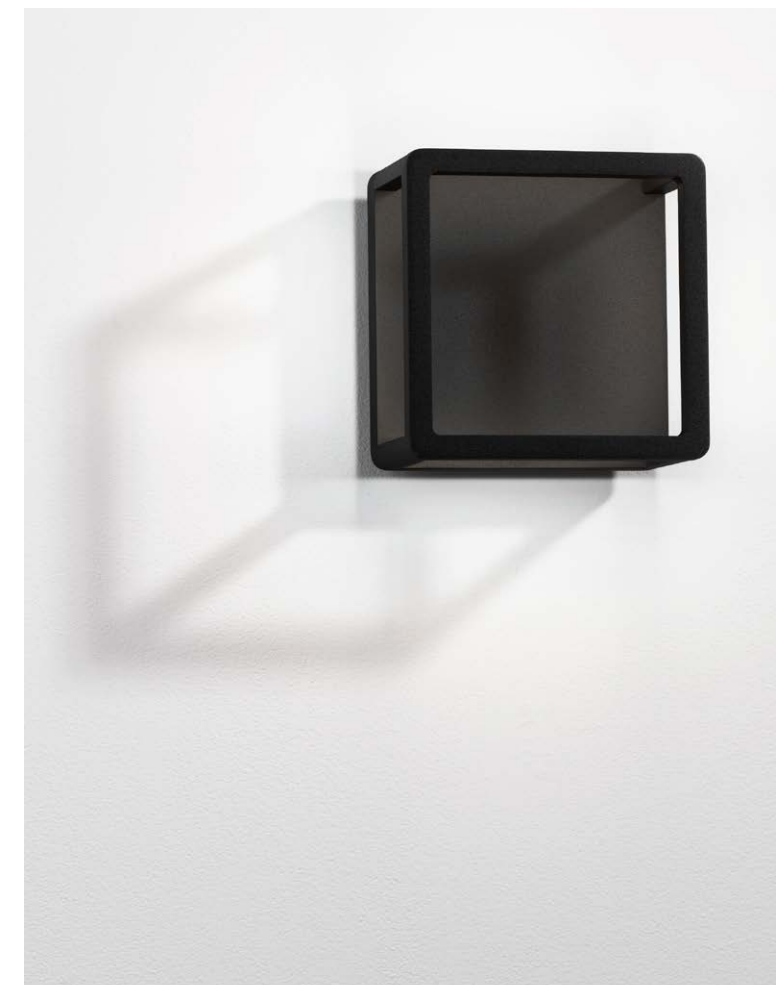

L: 18  
W: 18  
H: 50 cm

MISTI  
— 9030569

**PRIVE**  
— 9030751

Sandy Black  
Aluminium & Glass  
LED · 9 Watt  
220-240 Volt  
284Lm · 3000K  
IP65

L: 10  
W: 12  
H: 13 cm

**PRIVE**  
— 9030752

Sandy Black  
Aluminium & Glass  
LED · 14 Watt  
220-240 Volt  
383Lm · 3000K  
IP65