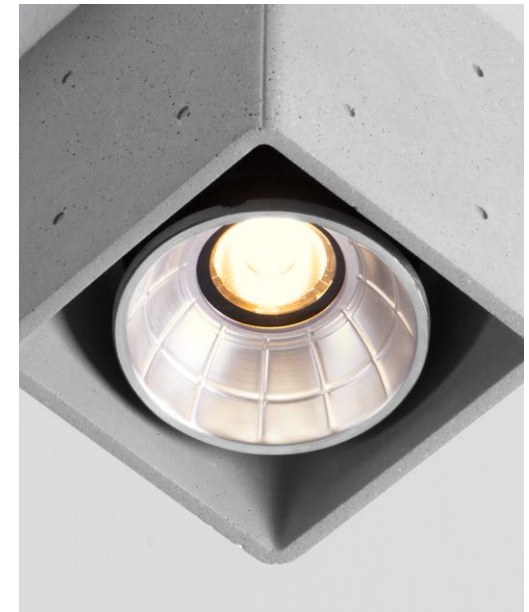

MORIS
— 9186703

MORIS
— 9186703

Gray Cement
LED · 8 Watt
220-240 Volt
418Lm · 3000K
IP65

—
L: 20
W: 9
H: 21.5 cm