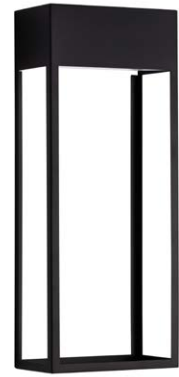

— 9923408

Sandy Black  
Aluminium  
LED · 19 Watt  
220-240 Volt  
1636Lm · 3000K  
IP65

—  
D1: 1.6  
D2: 7.6  
H: 97 cm

MOBY — 9030900

MOBY — 9030901

MOBY — 9030902

MOBY — 9030900

Sandy Black  
Aluminium  
& Stainless Steel  
LED · 20 Watt  
220-240 Volt  
1545Lm · 3000K  
IP65  
—  
L: 16  
W: 9  
H: 40 cm