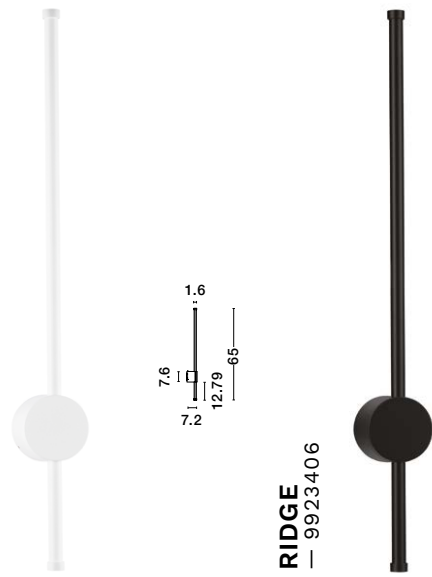

RIDGE
— 9923406

RIDGE

— 9923405

Sandy White
Aluminium
LED · 12 Watt
220-240 Volt
1073Lm · 3000K
IP65

—
D1: 1.6
D2: 7.6
H: 65 cm

RIDGE
— 9923405