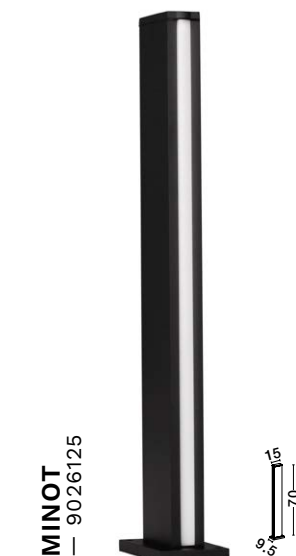

SASSO
— 9030856

Sandy Black
Aluminium
& Polycarbonate
LED · 22 Watt
220-240 Volt
908Lm · 3000K
IP54
—
L: 15
W: 9.5
H: 170cm

SASSO
— 9030855

Sandy Black
Aluminium
& Polycarbonate
LED · 22 Watt
220-240 Volt
757Lm · 3000K
IP54
—
L: 15
W: 9.5
H: 120cm

MINOT
— 9026125

Black Aluminium
& Acrylic
LED · 12 Watt
100-240 Volt
601Lm · 3000K
IP54
—
L: 15
W: 9.5
H: 70 cm

SASSO
— 9030854

Sandy Black
Aluminium
& Polycarbonate
LED · 9 Watt
220-240 Volt
374Lm · 3000K
IP54
—
L: 15
W: 9.5
H: 40cm