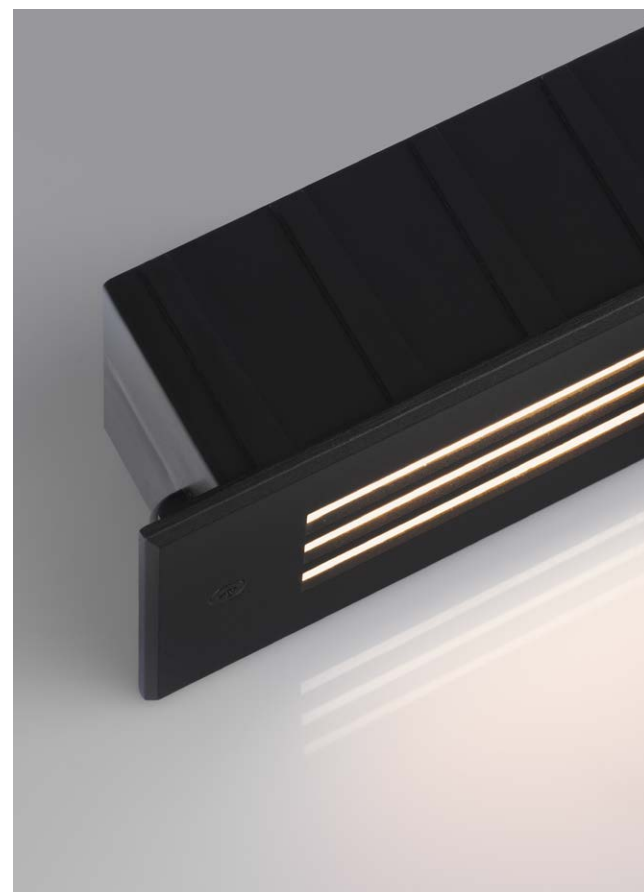

—  
L: 12  
W: 4.7  
H: 8 cm

**OFF**  
— 9030776

**OFF**  
— 9030777

**OFF**

— 9030776

Sandy Black  
Aluminium,  
Polycarbonate  
& Glass  
LED · 4 Watt  
220-240 Volt  
33Lm · 3000K  
IP65

—  
L: 17  
W: 5.3  
H: 7.6 cm