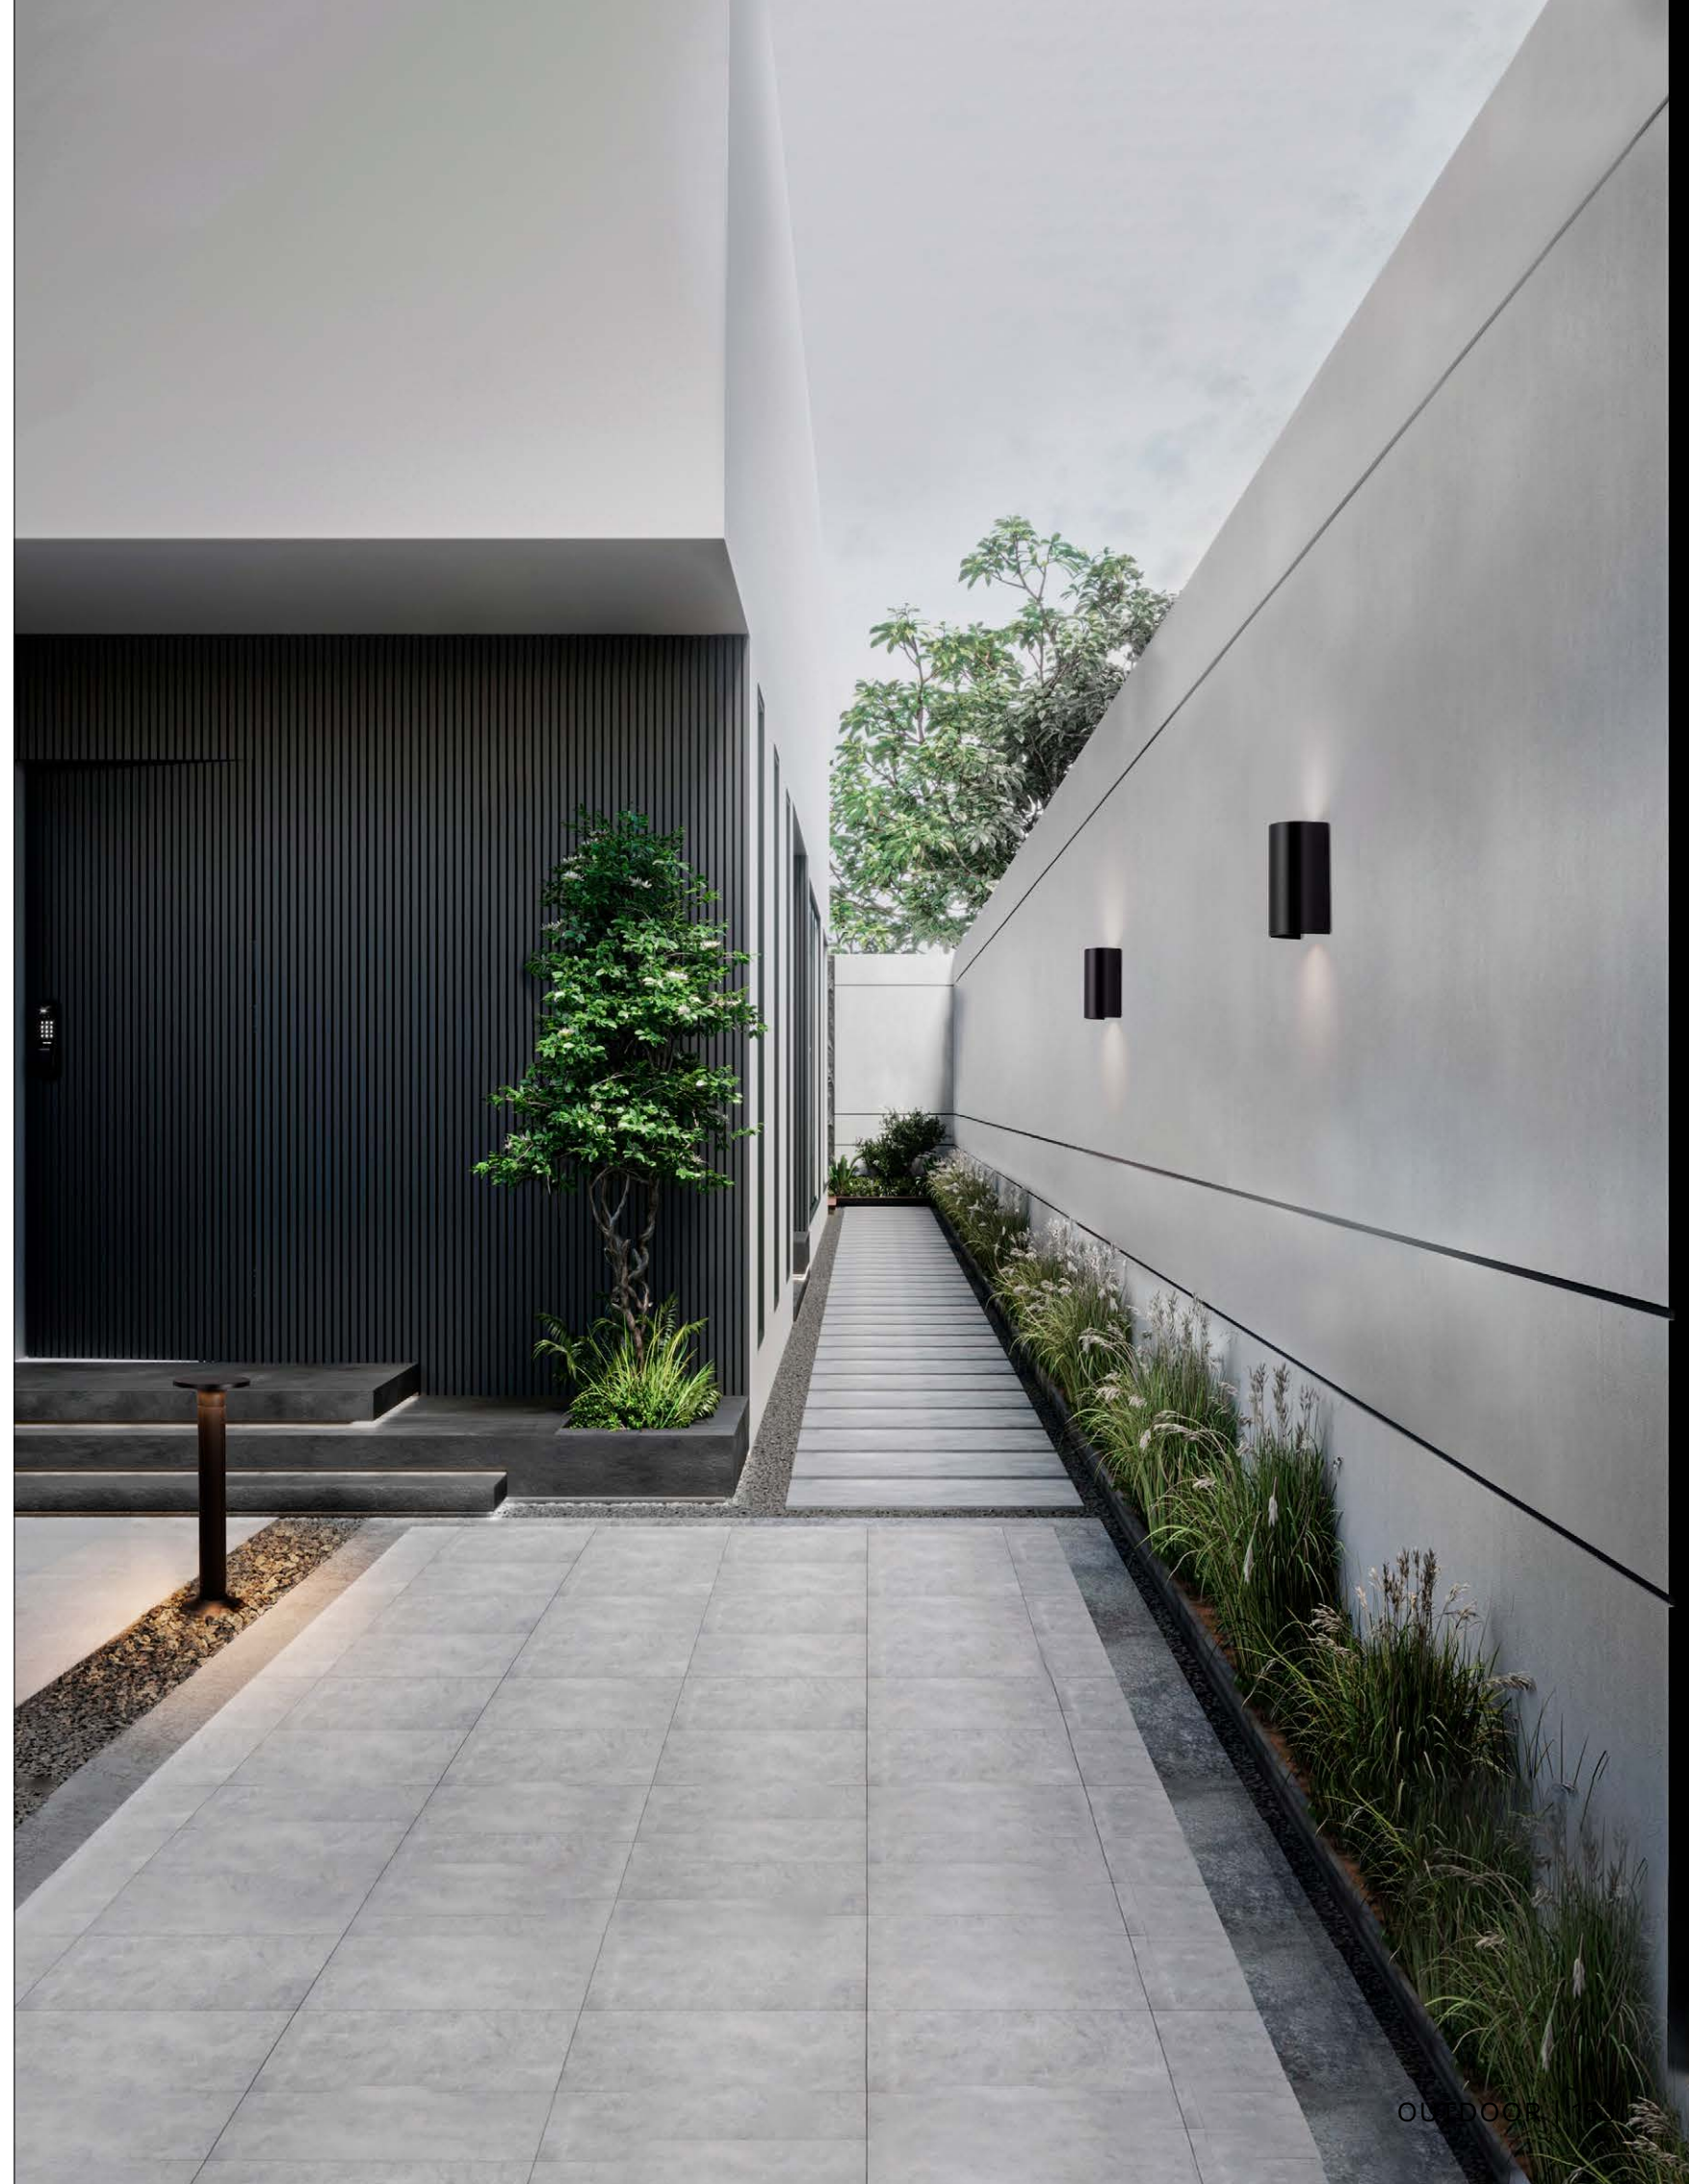

**BULB EXCLUDED**

—  
L: 11  
W: 8.5  
H: 11 cm

**ORION**  
— 9030934

Sandy Black  
Aluminium & Glass  
LED · 4 Watt  
220-240 Volt  
161Lm · 3000K  
IP54

Light up & down

L: 8  
W: 4.5  
H: 16 cm

**ORION**  
— 9030935