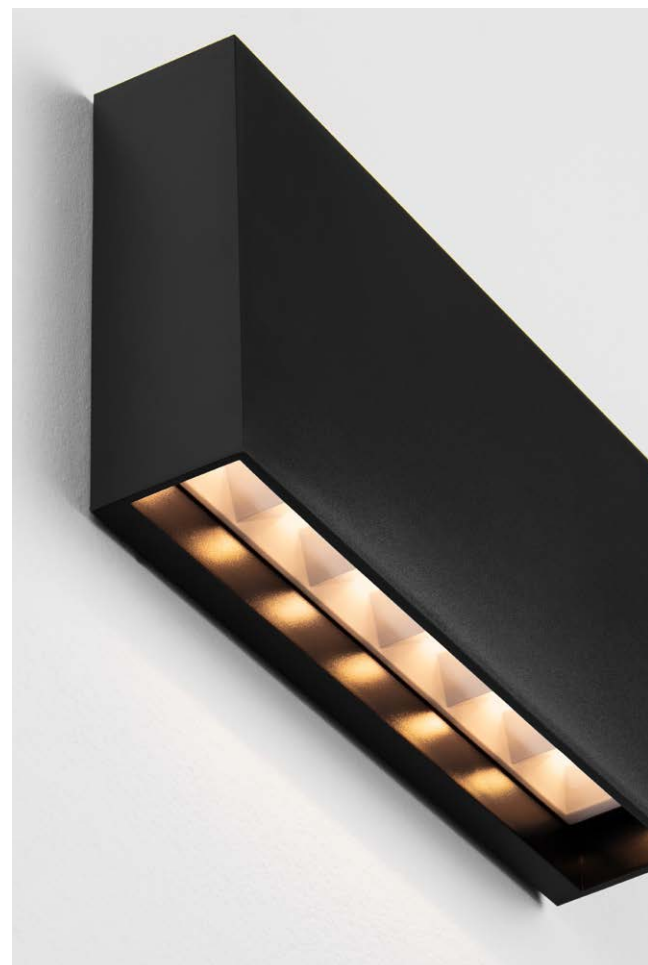

YOKO
— 9030827

Sandy Black Acrylic
Polycarbonate
Diffuser
LED · 13 Watt
220-240 Volt
788Lm · 3000K
IP65

Light up & down

L: 20
W: 3.9
H: 12.5 cm

YOKO
— 9030828

Sandy Black Acrylic
Polycarbonate
Diffuser
LED · 7 Watt
220-240 Volt
374Lm · 3000K
IP65

Light down

L: 20
W: 3.9
H: 12.5 cm

WAY
— 9030829

Sandy Black Acrylic
Polycarbonate
Diffuser
LED · 6 Watt
220-240 Volt
421Lm · 3000K
IP65

Light up & down

L: 13
W: 4
H: 14 cm