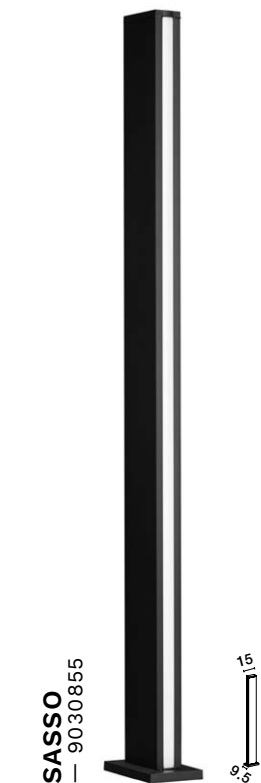

SASSO
— 9030856

Sandy Black
Aluminium
& Polycarbonate
LED · 22 Watt
220-240 Volt
908Lm · 3000K
IP54
—
L: 15
W: 9.5
H: 170cm

SASSO
— 9030855

Sandy Black
Aluminium
& Polycarbonate
LED · 22 Watt
220-240 Volt
757Lm · 3000K
IP54
—
L: 15
W: 9.5
H: 120cm

MINOT
— 9026125

Black Aluminium
& Acrylic
LED · 12 Watt
100-240 Volt
601Lm · 3000K
IP54
—
L: 15
W: 9.5
H: 70 cm

SASSO
— 9030854

Sandy Black
Aluminium
& Polycarbonate
LED · 9 Watt
220-240 Volt
374Lm · 3000K
IP54
—
L: 15
W: 9.5
H: 40cm