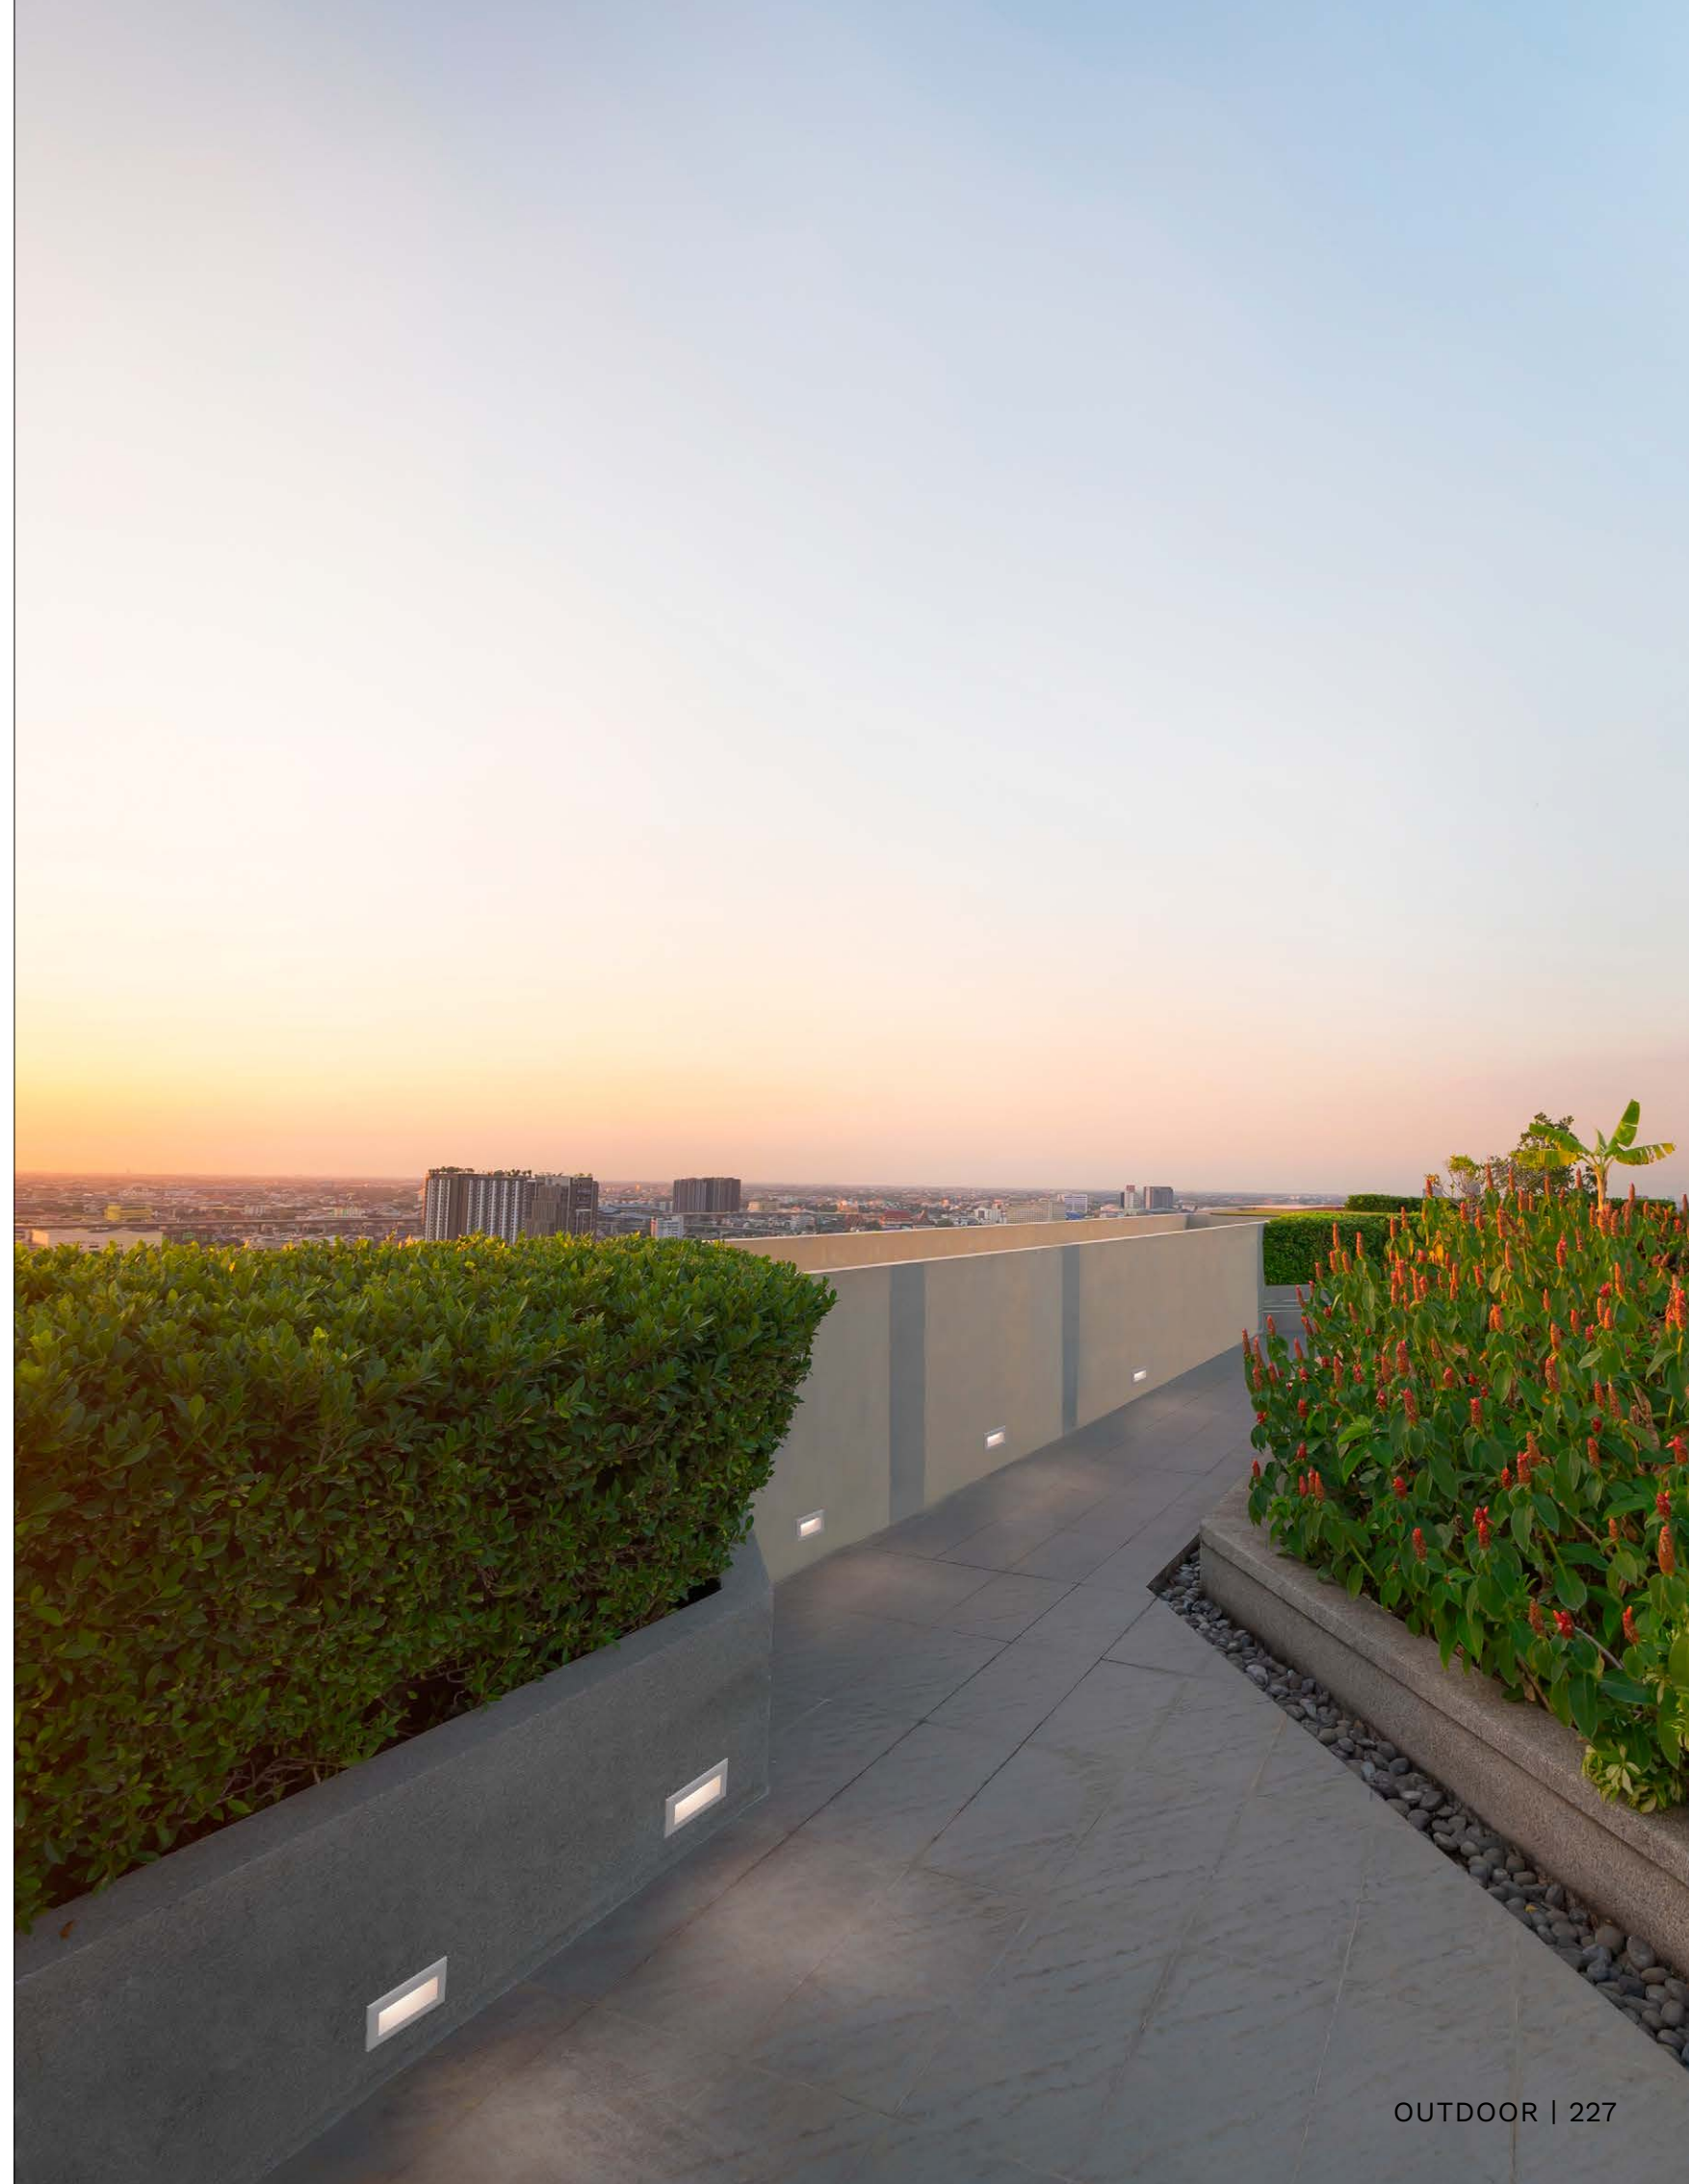

L: 10  
W: 6.5  
H: 5 cm

**Cut out:**  
L: 9 W: 6.2 H: 4

**VIVION**  
— 9030820

Sandy White Acrylic  
Polycarbonate  
Diffuser  
LED · 1 Watt  
220-240 Volt  
29Lm · 3000K · IP54

L: 10  
W: 6.5  
H: 5 cm

**Cut out:**  
L: 9 W: 6.2 H: 4