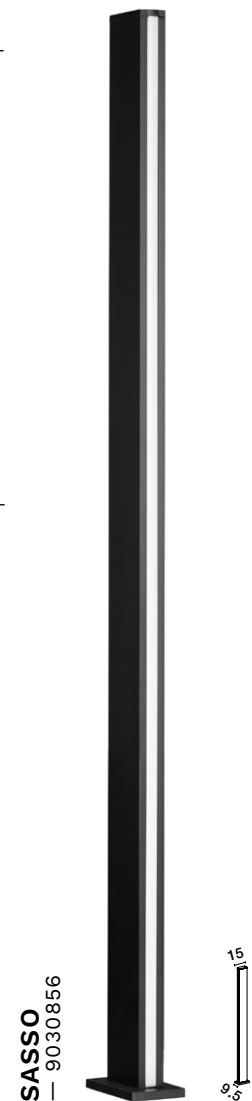

SASSO
— 9030856

Sandy Black
Aluminium
& Polycarbonate
LED · 22 Watt
220-240 Volt
908Lm · 3000K
IP54
—
L: 15
W: 9.5
H: 170cm

SASSO
— 9030855

Sandy Black
Aluminium
& Polycarbonate
LED · 22 Watt
220-240 Volt
757Lm · 3000K
IP54
—
L: 15
W: 9.5
H: 120cm

MINOT
— 9026125

Black Aluminium
& Acrylic
LED · 12 Watt
100-240 Volt
601Lm · 3000K
IP54
—
L: 15
W: 9.5
H: 70 cm

SASSO
— 9030854

Sandy Black
Aluminium
& Polycarbonate
LED · 9 Watt
220-240 Volt
374Lm · 3000K
IP54
—
L: 15
W: 9.5
H: 40cm