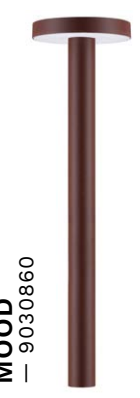

MOOD
— 9030860