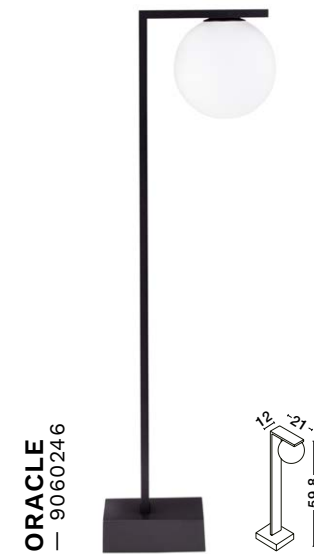

ORACLE
— 9060246

Sandy Black
Aluminium
& Opal Glass
LED · 8 Watt
220-240 Volt
326 Lm · 3000K
IP65

L: 12
W: 21
H: 59.8 cm