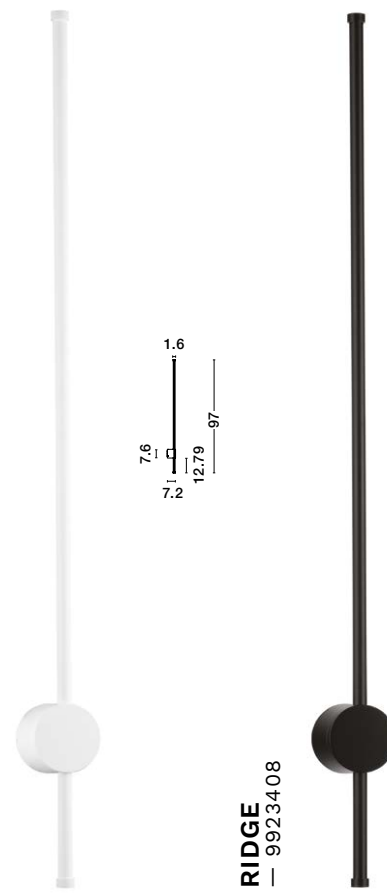

RIDGE
— 9923407

RIDGE
— 9923408

RIDGE

— 9923407

Sandy White
Aluminium
LED · 19 Watt
220-240 Volt
1636Lm · 3000K
IP65

—
D1: 1.6
D2: 7.6
H: 97 cm

RIDGE

— 9923408

Sandy Black
Aluminium
LED · 19 Watt
220-240 Volt
1636Lm · 3000K
IP65

—
D1: 1.6
D2: 7.6
H: 97 cm