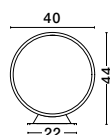

METRO
— 9030717