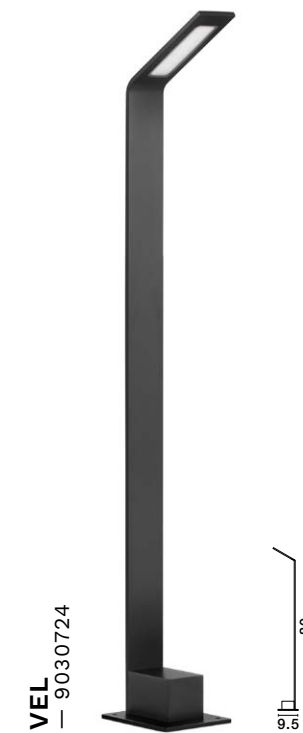

L: 9.5  
H: 61 cm

**VEL**  
— 9030724

Sandy Black  
Aluminium  
LED · 7 Watt  
220-240 Volt  
700Lm · 3000K  
IP65

L: 9.5  
H: 80 cm

VEL  
— 9030723

VEL  
— 9030724

**MADDI**  
— 9030903

Sandy Black  
Aluminium  
LED · 7 Watt  
220-240 Volt  
253Lm · 3000K  
IP65