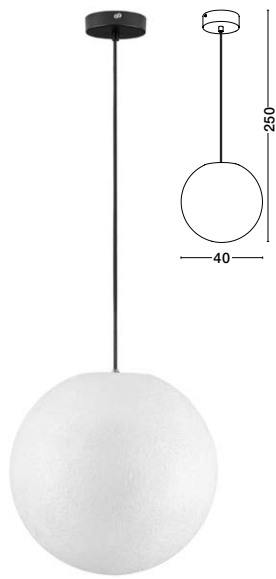

MOON
— 9186712

White Texture
Resign Black
Canopy & Cable
LED · E27 · 1x12 Watt
100-240 Volt
IP65

BULB EXCLUDED

—
D: 50
H: 250cm

MOON
— 9186713