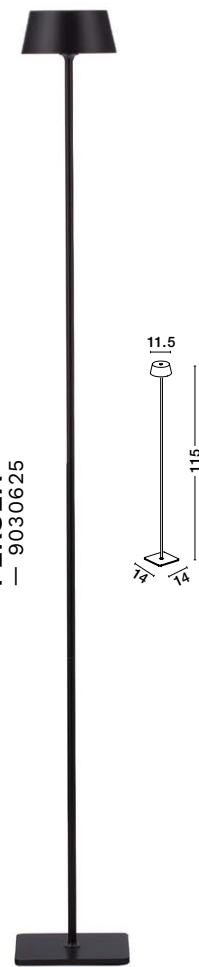

PERSEA
— 9030625

Sandy Black
Die-Casting
Aluminium
& Polycarbonate
Frost
LED · 1.6 Watt
3.7 Volt · 181Lm
3000K · IP54
Switch On/Off USB wire
—
D: 11.5
H: 115 cm

PERSEA
— 9030625