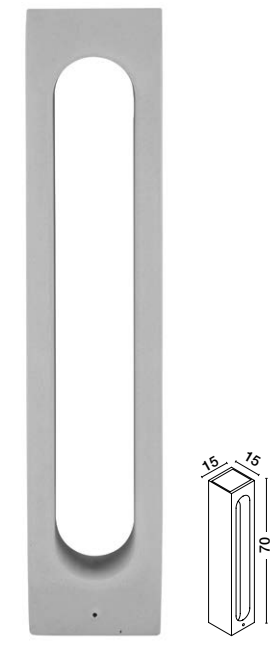

STAGE
— 9186708

Gray Cement
LED · 6 Watt
220-240 Volt
279Lm · 3000K
IP65
—
L: 15
W: 15
H: 70 cm

STAGE
— 9186708