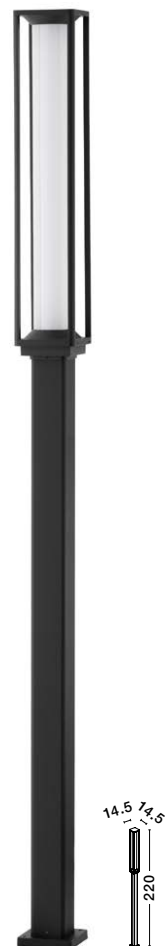

SOLSTICE
— 9030627