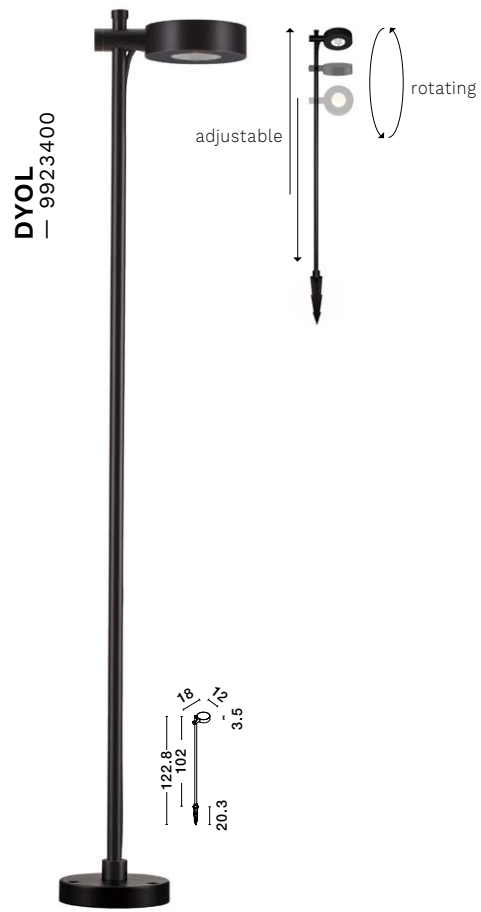

**Included plastic spike**

D: 12  
H: 63 cm

**SELENE**  
— 9030851

Sandy Black  
Aluminium & Glass  
LED · 3 Watt  
100-240 Volt  
133Lm · 3000K  
IP65  
Beam Angle 45°  
—  
D: 6.5  
W: 6  
H: 50 cm

**AETHER**  
— 9030850