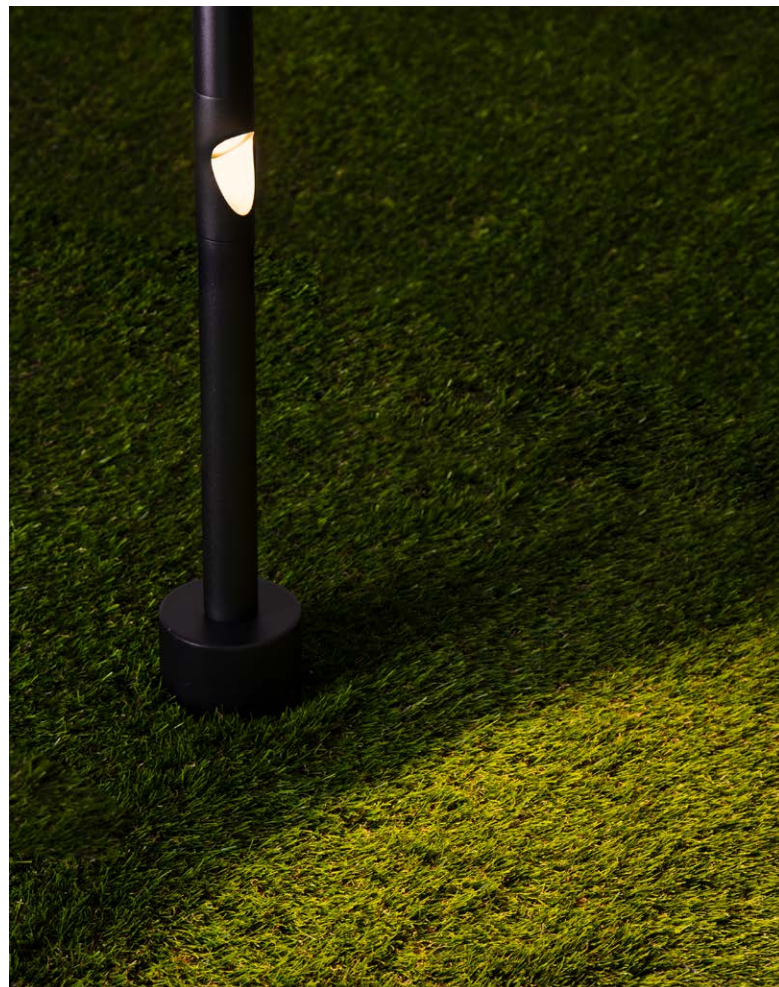

LUXOR

— 9060249

Sandy Black
Aluminium
LED · 4 Watt
220-240 Volt
143Lm · 3000K
IP65

—
D: 8
H: 60 cm

LUXOR

— 9060250

Sandy Black
Aluminium
LED · 9 Watt
220-240 Volt
378 Lm · 3000K
IP65

—
D: 8
H: 90 cm