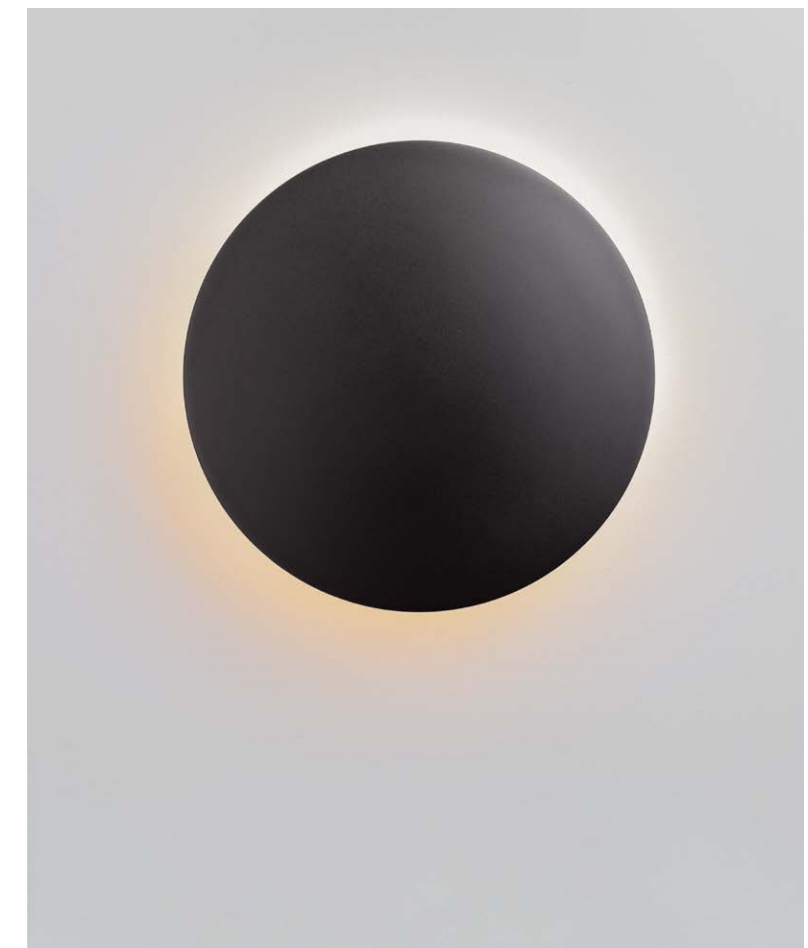

—  
D: 24  
W: 5.6 cm

**COPPER**  
— 9923416

**COPPER**  
— 9923418

Sandy Black  
Aluminium  
LED · 16 Watt  
220-240 Volt  
1046Lm · 3000K  
IP65

—  
D: 30  
W: 7.1 cm

**COPPER**  
— 9923418

**RIDGE**

— 9923405