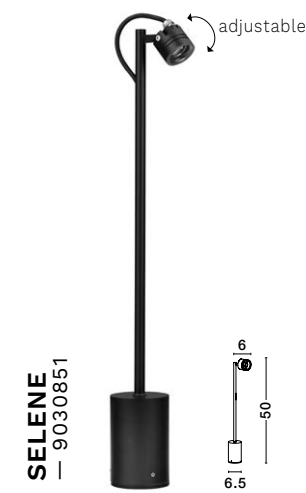

**Included plastic spike**

D: 12  
H: 63 cm

**SELENE**  
— 9030851

Sandy Black  
Aluminium & Glass  
LED · 3 Watt  
100-240 Volt  
133Lm · 3000K  
IP65  
Beam Angle 45°  
—  
D: 6.5  
W: 6  
H: 50 cm

**AETHER**  
— 9030850