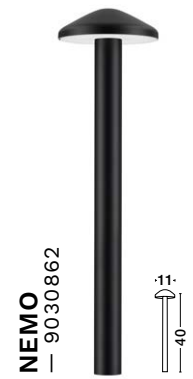

NEMO
— 9030861

Sandy Black
Aluminium
& Polycarbonate
LED · 5 Watt
100-240 Volt
424Lm · 3000K
IP65
—
D: 11
H: 20cm

NEMO
— 9030862

Sandy Black
Aluminium
& Polycarbonate
LED · 5 Watt
100-240 Volt
424Lm · 3000K
IP65
—
D: 11
H: 40cm