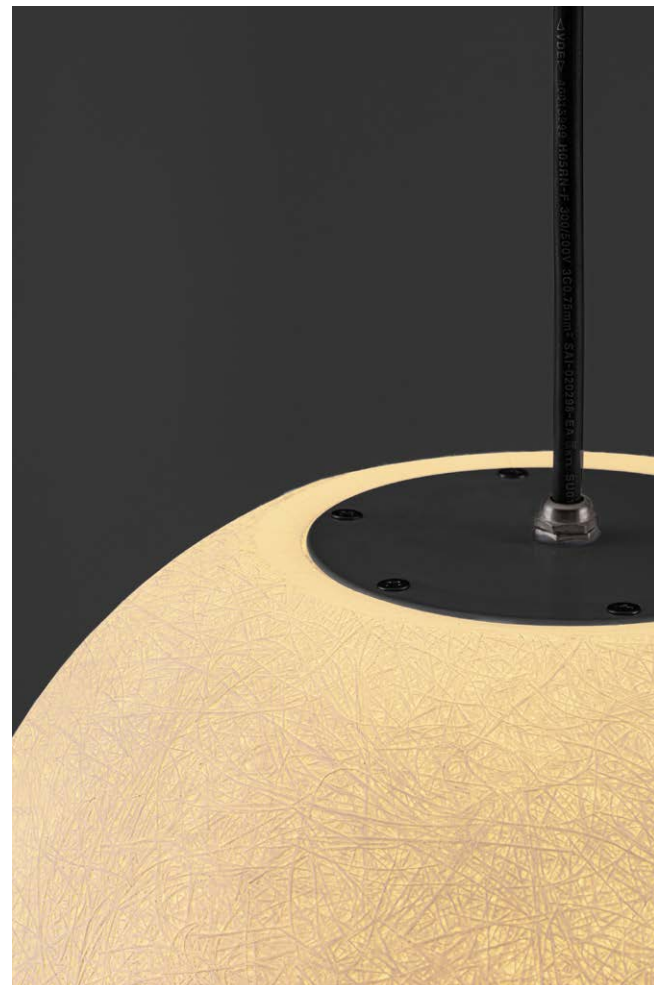

MOON
— 9186714

White Texture
Resign Black
Canopy & Cable
LED · E14 · 1x5 Watt
100-240 Volt
IP65

BULB EXCLUDED

—
D: 30
H: 250cm