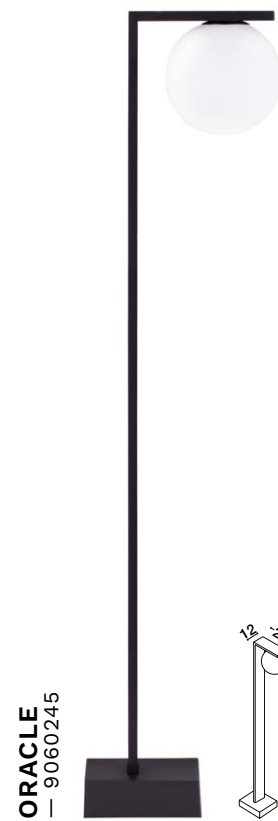

ORACLE
— 9060246

Sandy Black
Aluminium
& Opal Glass
LED · 8 Watt
220-240 Volt
326 Lm · 3000K
IP65

L: 12
W: 21
H: 59.8 cm