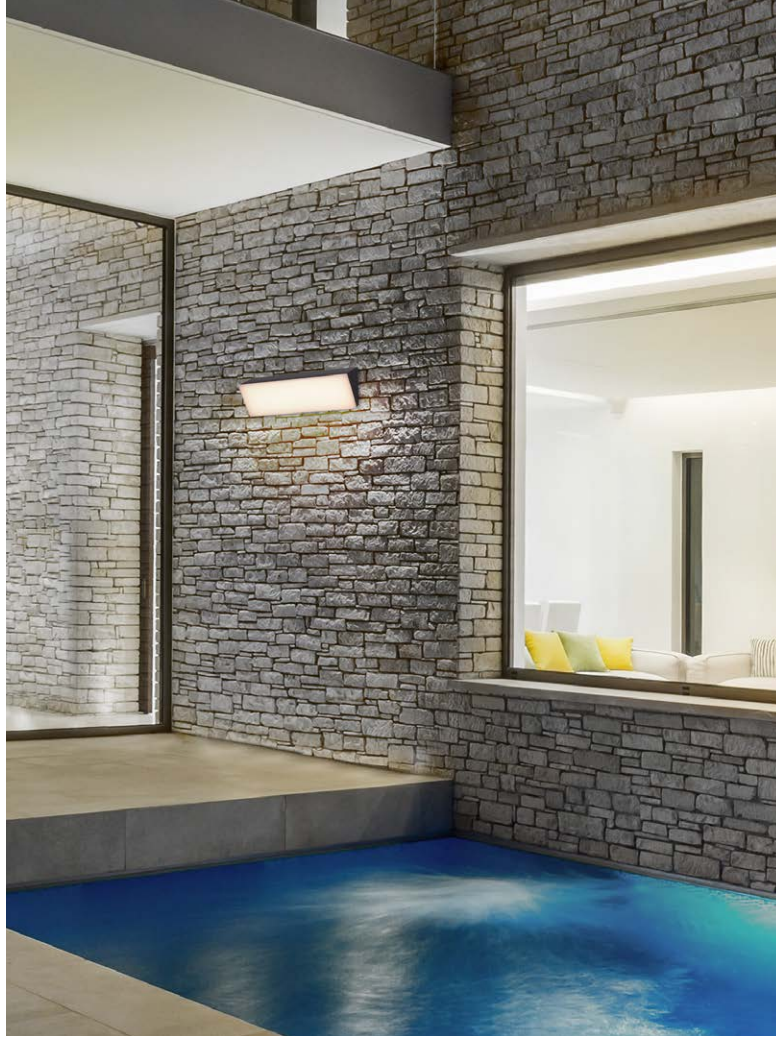

STYLE
— 9030945

Sandy Black
Aluminium
& Polycarbonate
LED · 20 Watt
220-240 Volt
1585Lm · 3000K
IP65

—
L: 30
W: 11.5
H: 10 cm

STYLE
— 9030945

STYLE
— 9030946

Sandy Black
Aluminium
& Polycarbonate
LED · 41 Watt
220-240 Volt
2768Lm · 3000K
IP65

—
L: 60
W: 15
H: 18 cm

STYLE
— 9030946