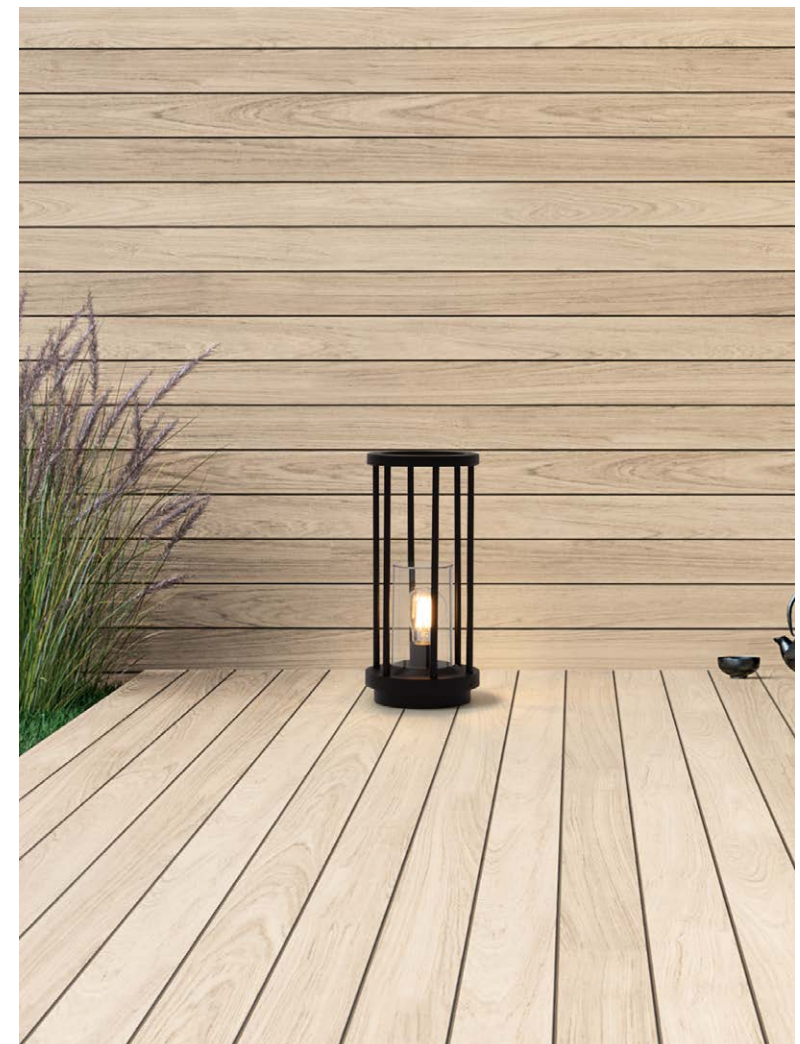

ELYSIUM
— 9030628

Sandy Black
Die-Casting
Aluminium & Clear
Polycarbonate
LED · E27 · 1x12 Watt
100-240 Volt
IP65

BULB EXCLUDED

—
D: 16
H: 35 cm

ELYSIUM
— 9030629

Sandy Black
Die-Casting
Aluminium & Clear
Polycarbonate
LED · E27 · 1x12 Watt
100-240 Volt
IP65

BULB EXCLUDED

—
D: 16
H: 50 cm