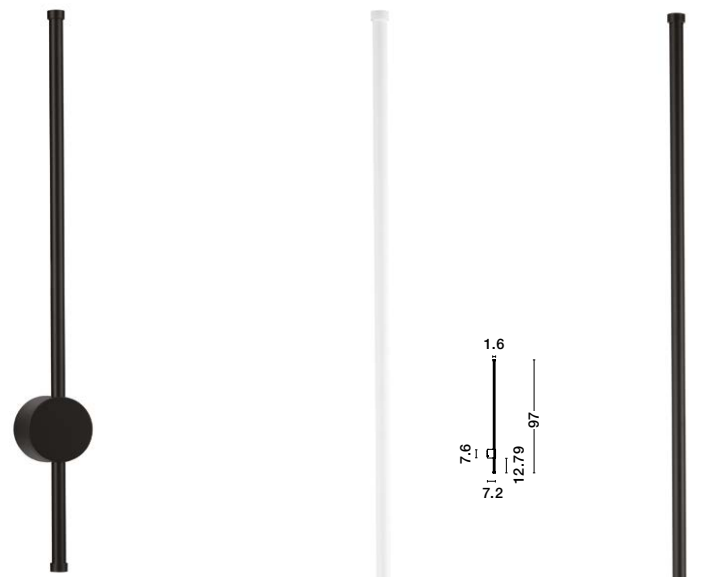

RIDGE
— 9923406