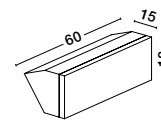

—  
L: 30  
W: 11.5  
H: 10 cm

STYLE  
— 9030945

**STYLE**  
— 9030946

Sandy Black  
Aluminium  
& Polycarbonate  
LED · 41 Watt  
220-240 Volt  
2768Lm · 3000K  
IP65

—  
L: 60  
W: 15  
H: 18 cm

STYLE  
— 9030946