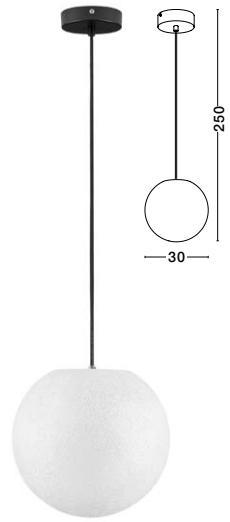

**MOON**  
— 9186713

**MOON**  
— 9186713

White Texture  
Resign Black  
Canopy & Cable  
LED · E27 · 1x12 Watt  
100-240 Volt  
IP65

**BULB EXCLUDED**

—  
D: 40  
H: 250cm

**MOON**  
— 9186714

**MOON**  
— 9186714