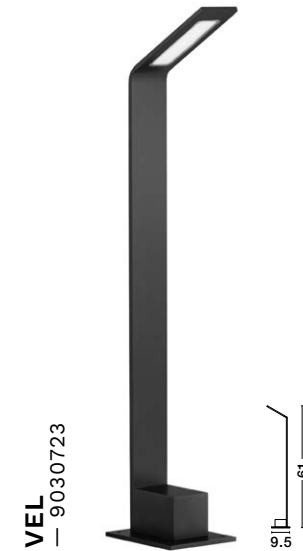

VEL
— 9030724

Sandy Black
Aluminium
LED · 7 Watt
220-240 Volt
700Lm · 3000K
IP65

L: 9.5
H: 80 cm

VEL
— 9030723