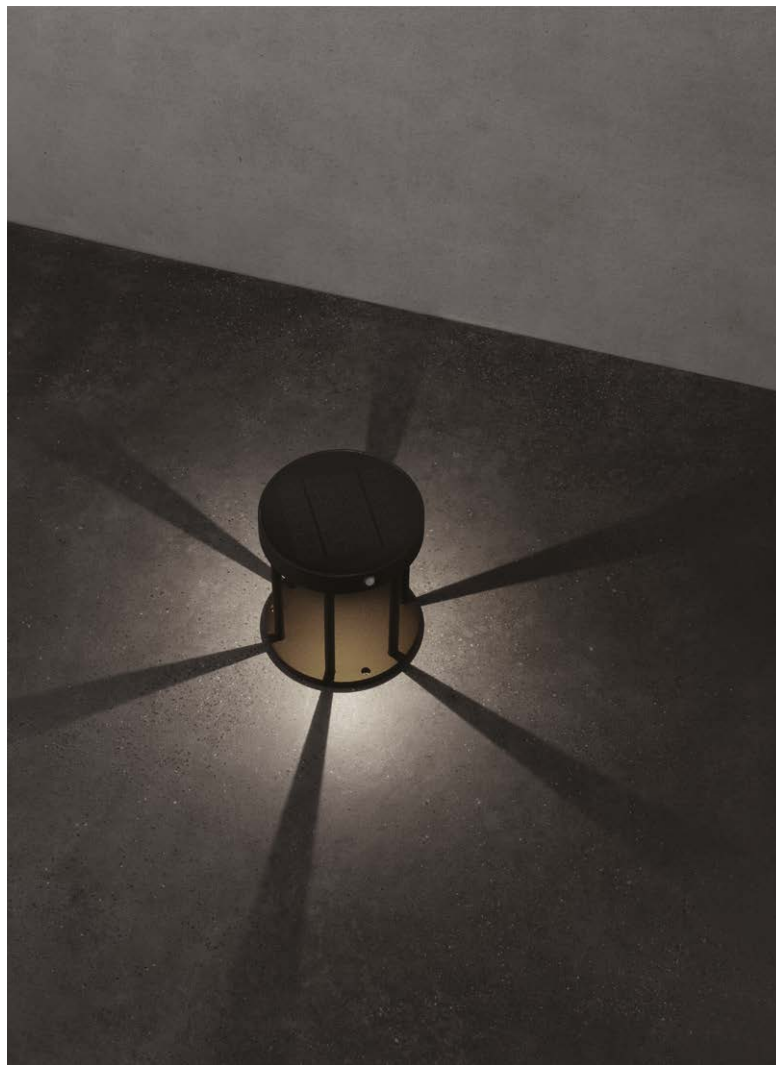

AIGO
— 9030580

Sandy Black
Die-Casting
Aluminium
& Clear Glass
LED · 1.7 Watt
3.7 Volt · 145Lm
3000K · IP65
**Solar light
with sensor**

L: 16
W: 17.7
H: 3.2 cm

AIGO
— 9030581

Sandy Black
Die-Casting
Aluminium
& Clear Glass
LED · 1.7 Watt
3.7 Volt · 89Lm
3000K · IP65
**Solar light
with sensor**

D: 16
H: 18 cm

AIGO
— 9030582

Sandy Black
Die-Casting
Aluminium
& Clear Glass
LED · 1.7 Watt
3.7 Volt · 107Lm
3000K · IP65
**Solar light
with sensor**

D: 16
H: 50 cm