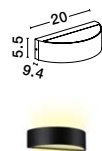

L: 20  
W: 10.3  
H: 5.5 cm

IRID  
— 9030624

**SALLY**  
— 9176105

Sandy Black  
Aluminium  
LED · 20 Watt  
220-240 Volt  
1261Lm · 3000K  
IP54

L: 21  
W: 17  
H: 10 cm

**SALLY**  
— 9176105

**NECTAR**  
— 9030576