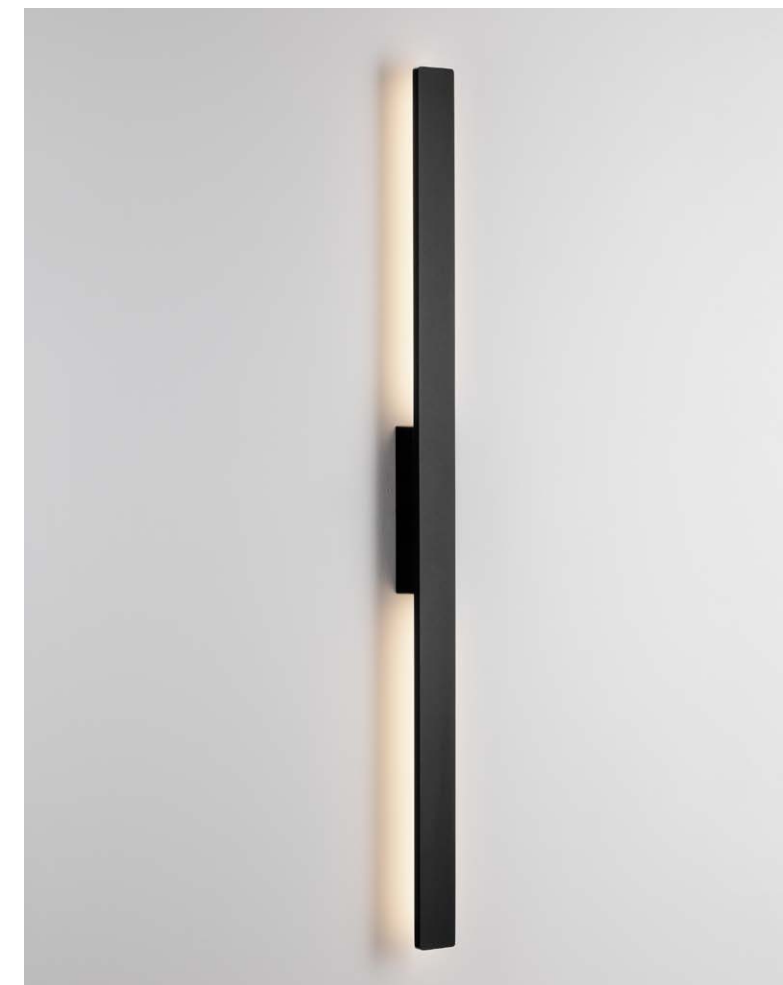

ANETH
— 9923409

Sandy White
Aluminium
LED · 20 Watt
220-240 Volt
1691Lm · 3000K
IP65

—
L: 5.2
W: 4.9
H: 104 cm

ANETH
— 9923410

Sandy Black
Aluminium
LED · 20 Watt
220-240 Volt
1691Lm · 3000K
IP65

—
L: 5.2
W: 4.9
H: 104 cm