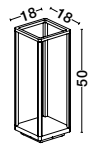

L: 18  
W: 18  
H: 50 cm

MISTI  
— 9030569

**PRIVE**  
— 9030751

Sandy Black  
Aluminium & Glass  
LED · 9 Watt  
220-240 Volt  
284Lm · 3000K  
IP65

L: 10  
W: 12  
H: 13 cm

**PRIVE**  
— 9030752

Sandy Black  
Aluminium & Glass  
LED · 14 Watt  
220-240 Volt  
383Lm · 3000K  
IP65