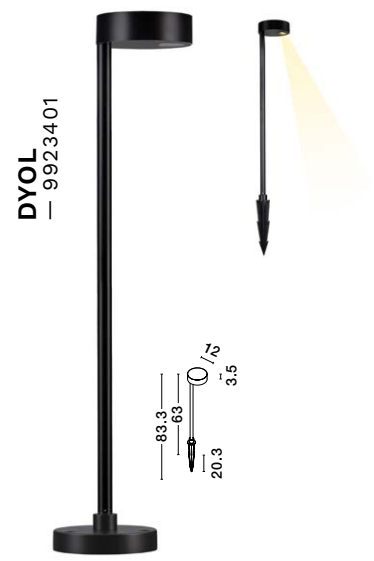

**Included plastic spike**

D: 12  
H: 63 cm

**SELENE**  
— 9030851

Sandy Black  
Aluminium & Glass  
LED · 3 Watt  
100-240 Volt  
133Lm · 3000K  
IP65  
Beam Angle 45°  
—  
D: 6.5  
W: 6  
H: 50 cm

**AETHER**  
— 9030850