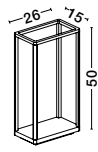

AKMI
— 9030571

Sandy Black
Die-Casting
Aluminium
& Polycarbonate
LED · 9 Watt
220-240 Volt
344Lm · 3000K
IP65
—
L: 26
W: 15
H: 50 cm

VEL
— 9030571