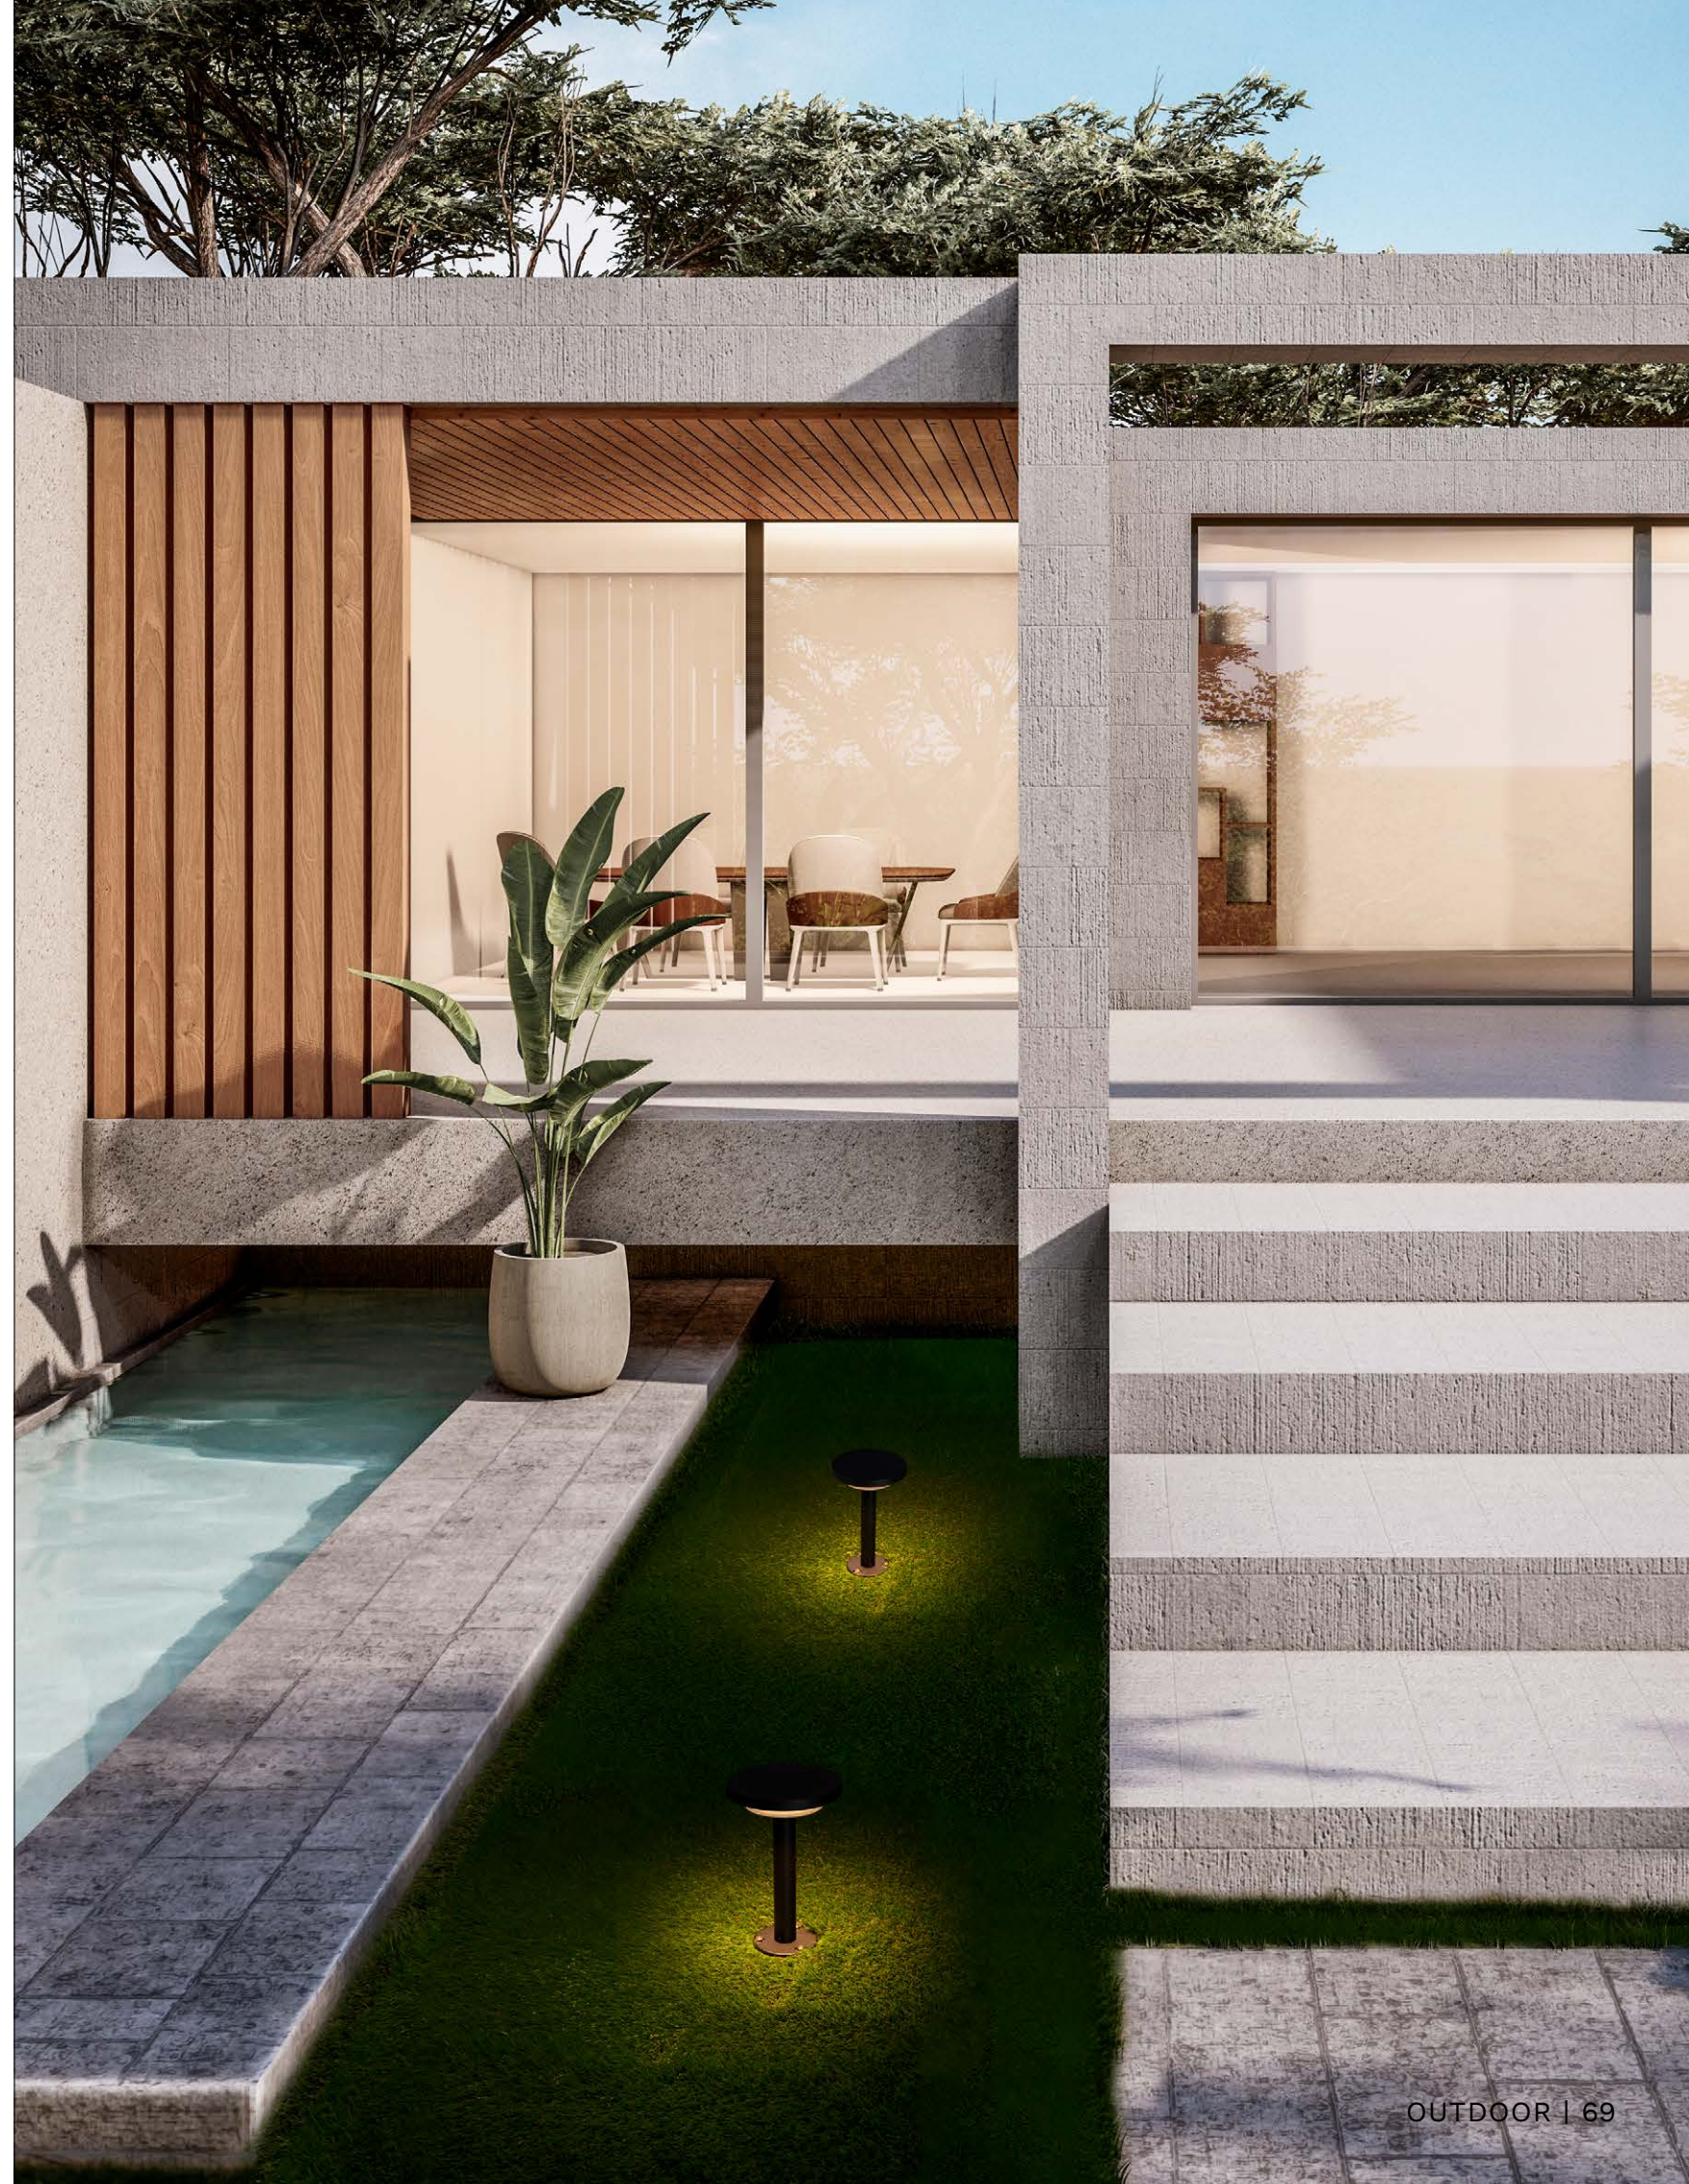

NITRO
— 9030750

Sandy Black
Aluminium & Glass
LED · 12 Watt
220-240 Volt
469Lm · 3000K
IP65

—
D: 15
W: 43.7 cm

3,5
15

15
20
23,7

15
40
43,7