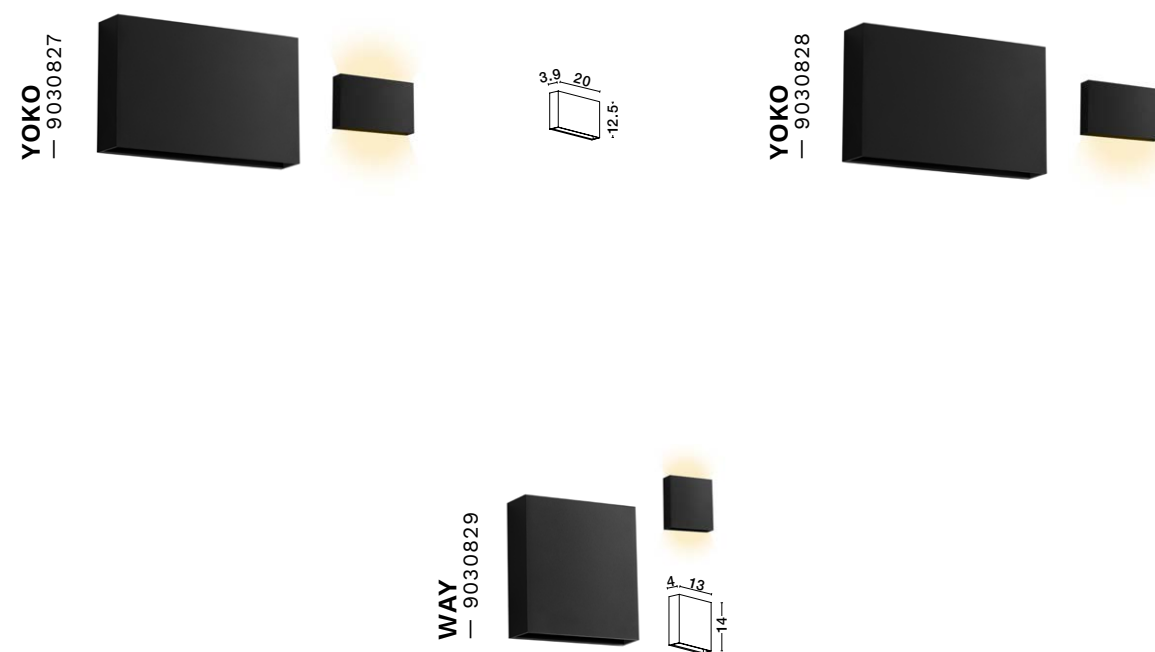

**Light down**

L: 20  
W: 3.9  
H: 12.5 cm

**WAY**  
— 9030829

Sandy Black Acrylic  
Polycarbonate  
Diffuser  
LED · 6 Watt  
220-240 Volt  
421Lm · 3000K  
IP65

**Light up & down**

L: 13  
W: 4  
H: 14 cm