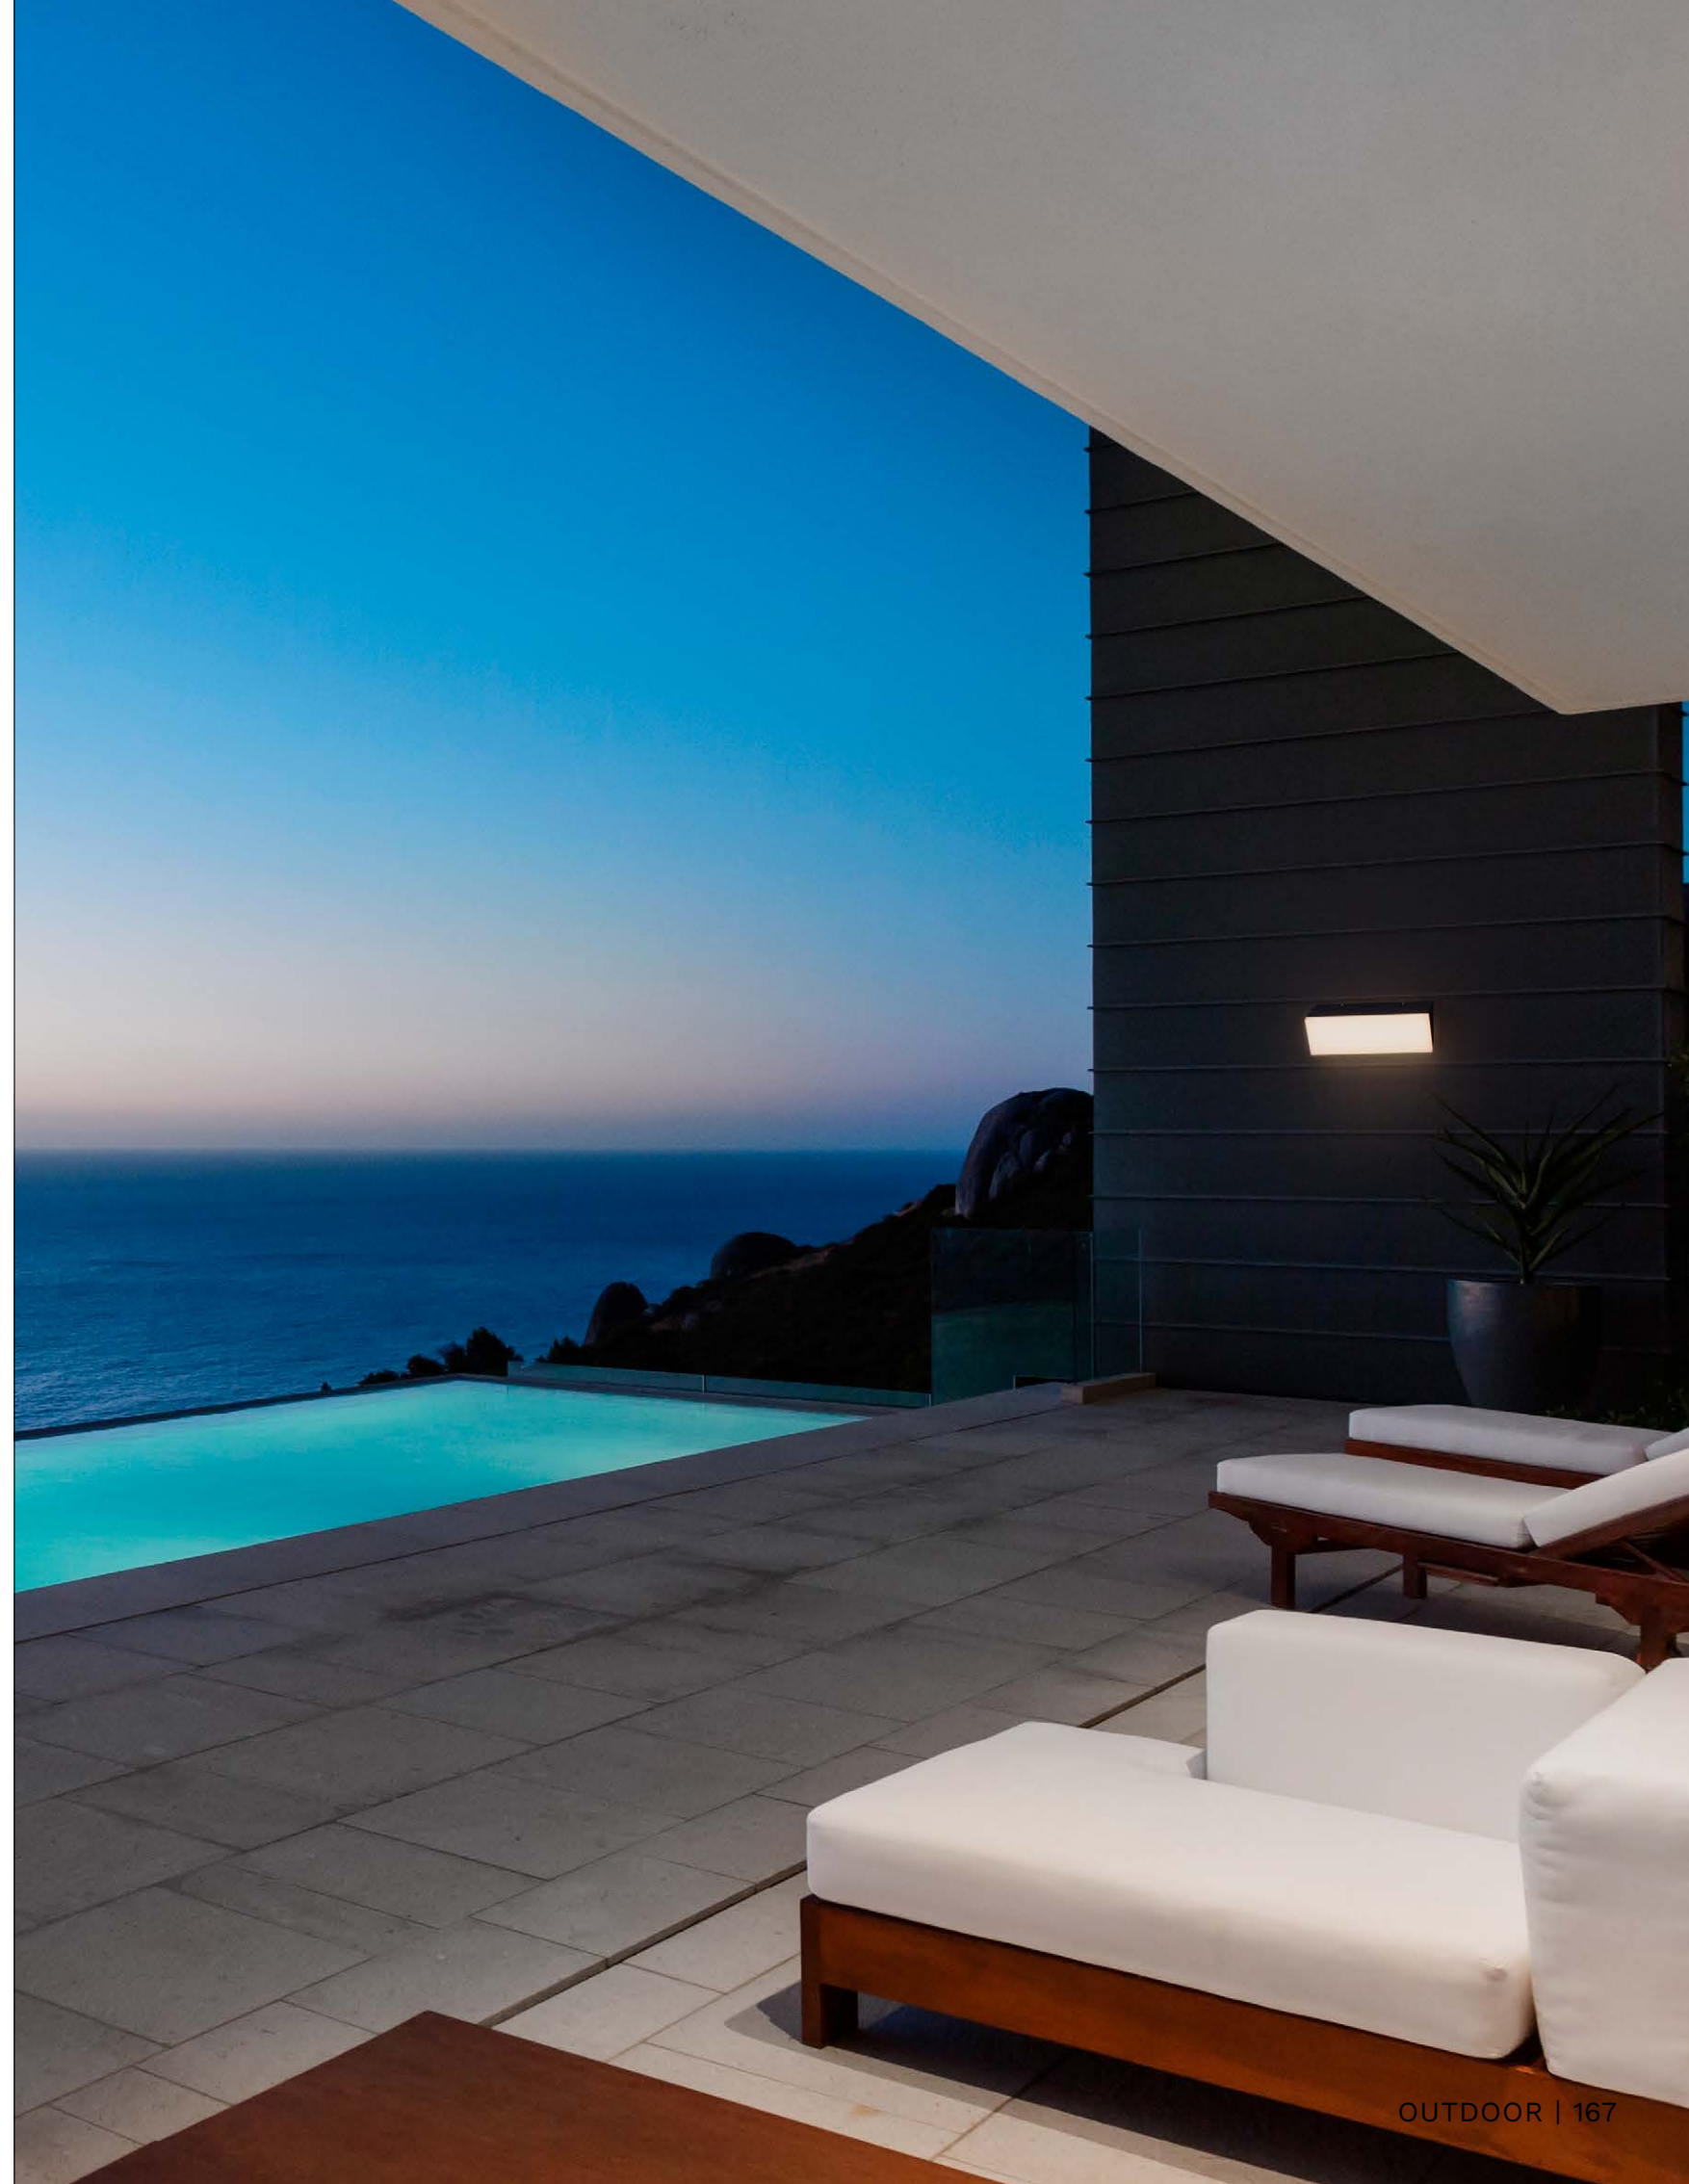

L: 45  
W: 7.3  
H: 6.5 cm

**INGA**  
— 9030594

**INGA**  
— 9030593

**INGA**  
— 9030595

**INGA**  
— 9030596

**STYLE**  
— 9030945

Sandy Black  
Aluminium  
& Polycarbonate  
LED · 20 Watt  
220-240 Volt  
1585Lm · 3000K  
IP65