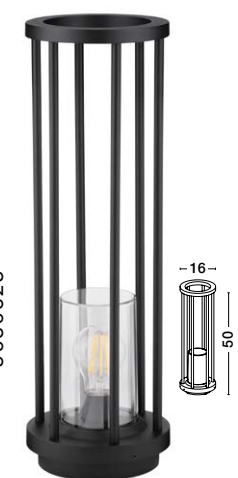

ELYSIUM
— 9030629