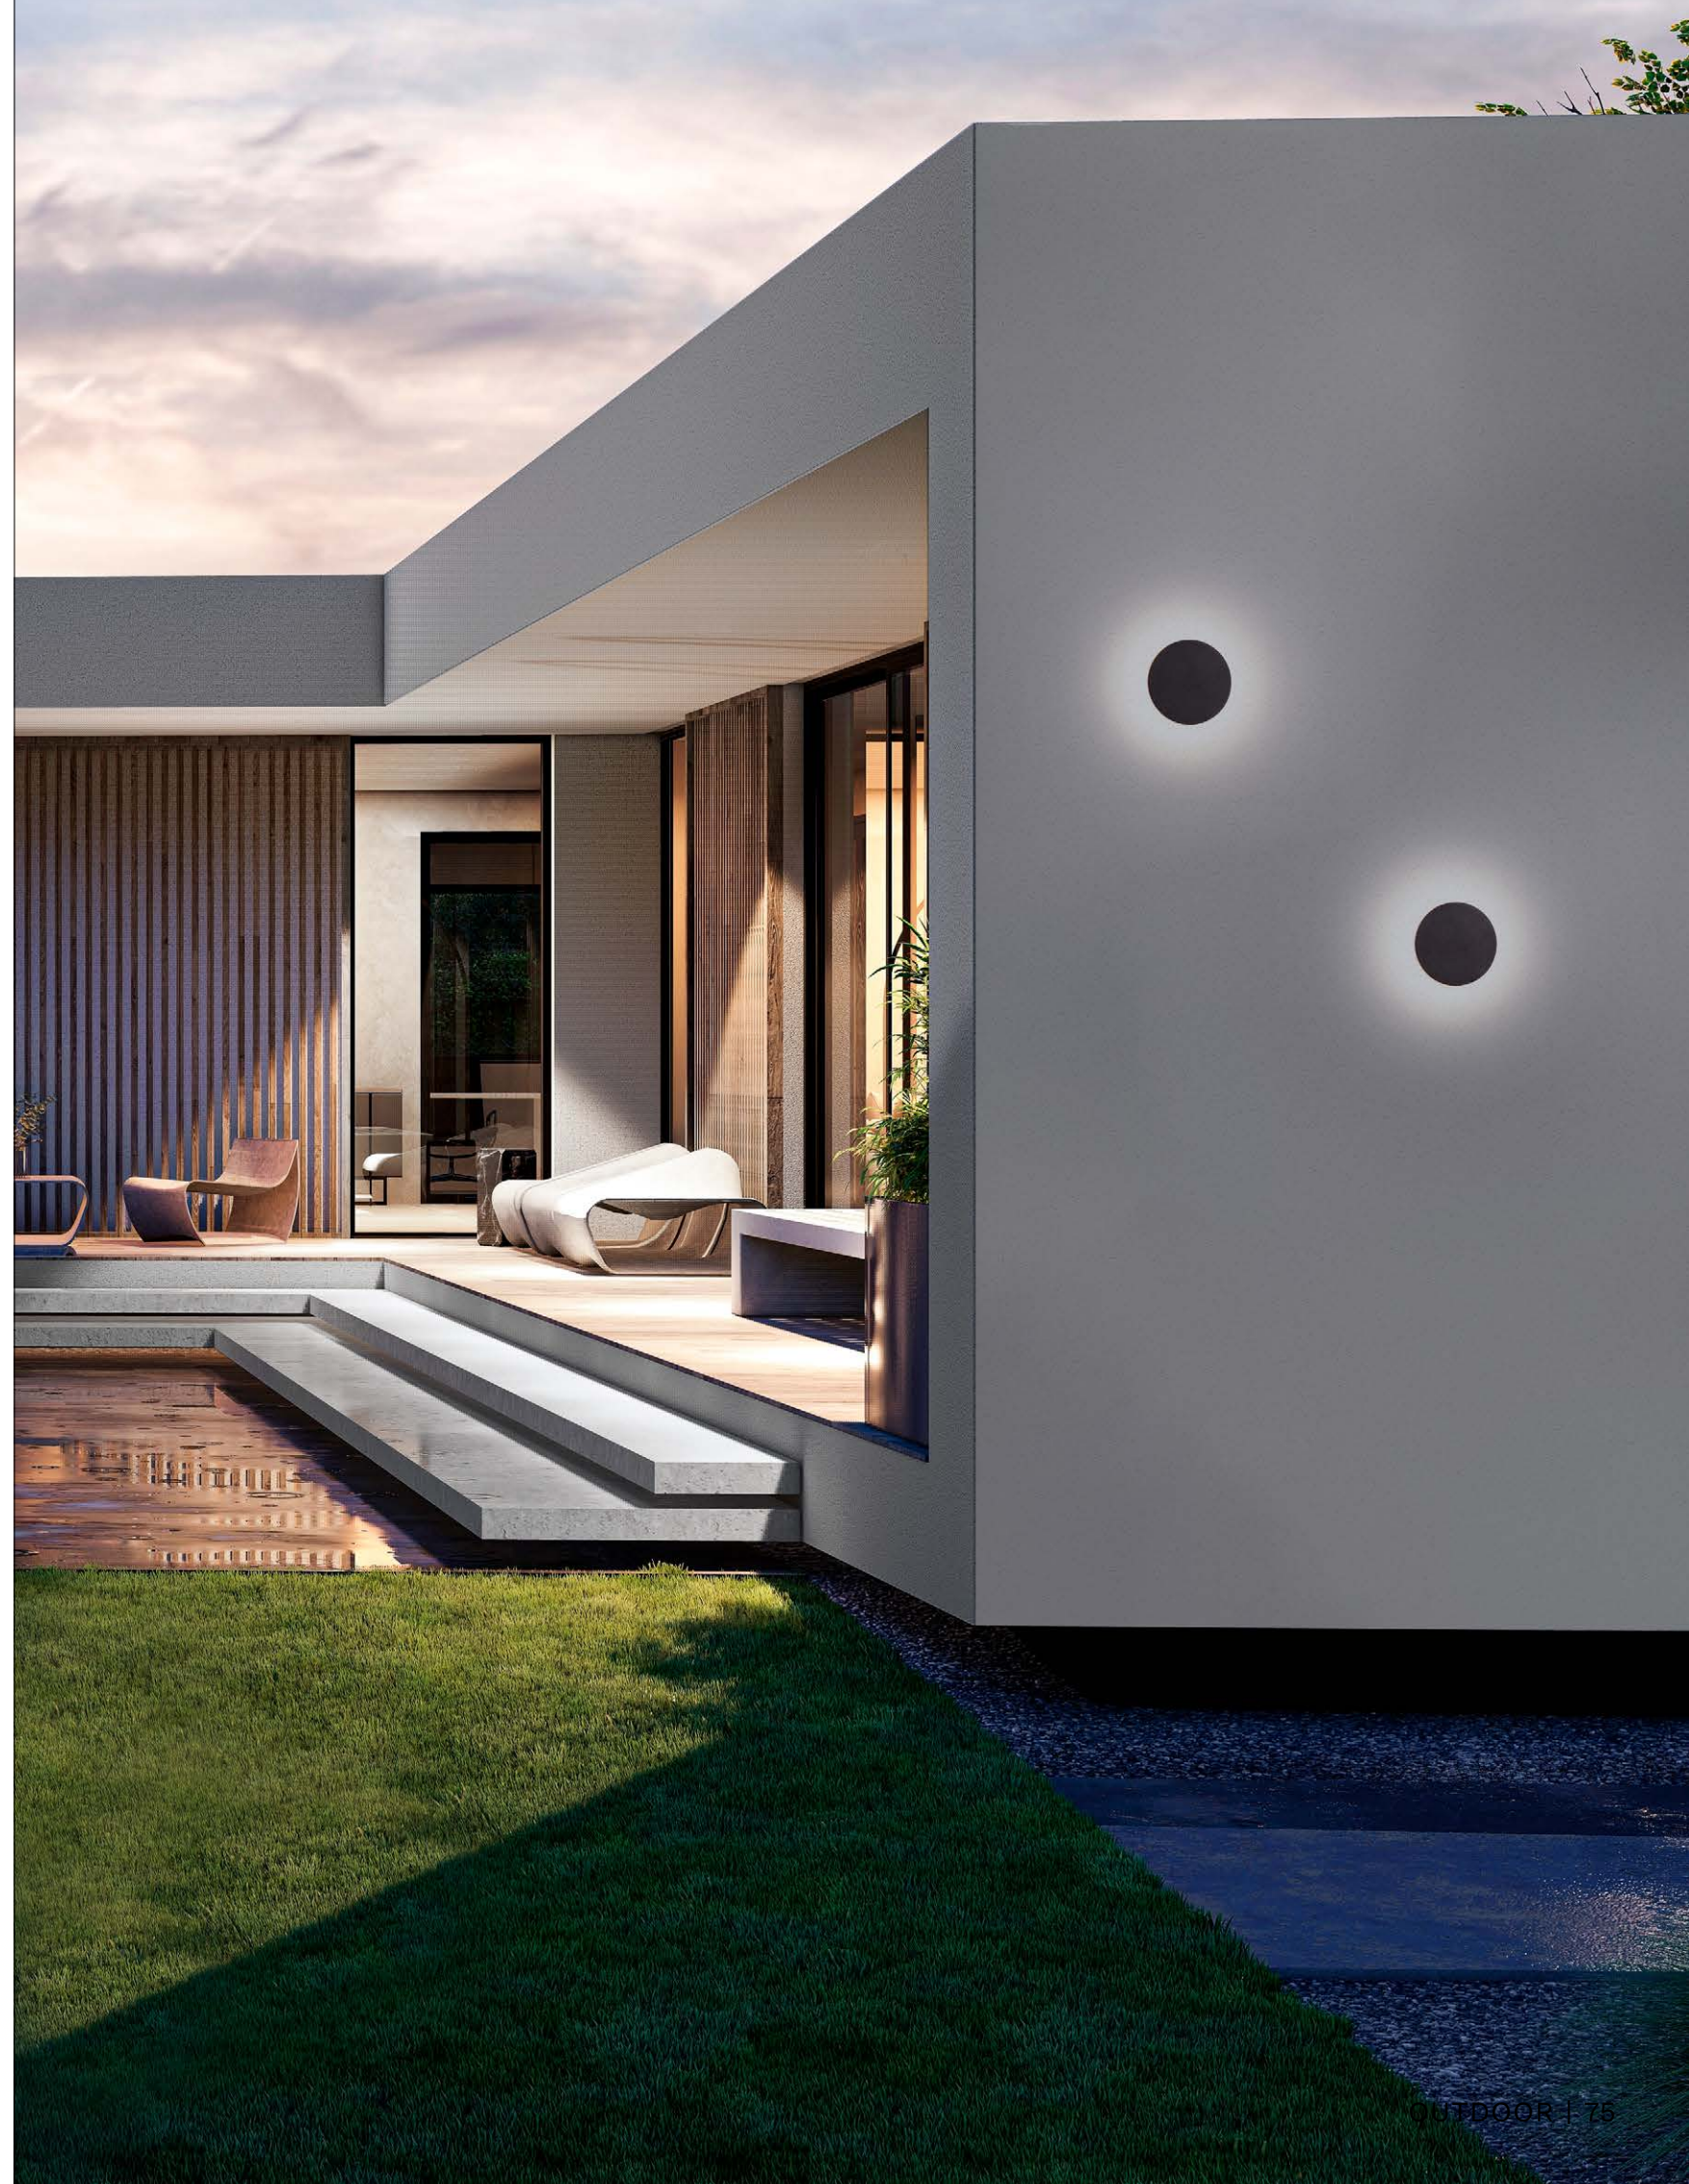

TOWER
— 9030824

16.5
5.8

TOWER
— 9030825

TOWER
— 9030826

16
52

TOWER
— 9030824

Sandy Black Acrylic Polycarbonate Diffuser
LED · 8 Watt
220-240 Volt
739Lm · 3000K
IP65
—
D: 16.5
W: 5.8

TOWER
— 9030825

Sandy White Acrylic Polycarbonate Diffuser
LED · 8 Watt
220-240 Volt
739Lm · 3000K
IP65
—
D: 16.5
W: 5.8

TOWER
— 9030826

Sandy Black Acrylic Polycarbonate Diffuser
LED · 8 Watt
220-240 Volt
714Lm · 3000K
IP65
—
D: 16
H: 52 cm