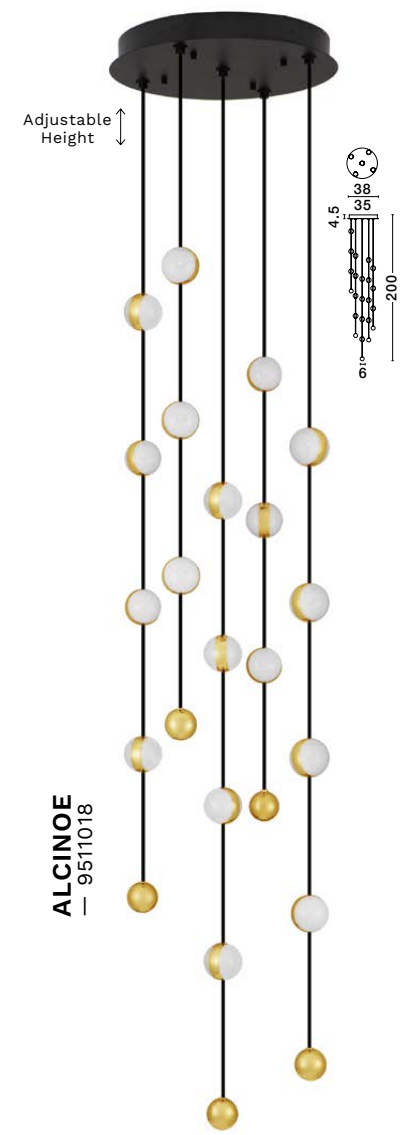

LUNE
— 9520011

[Triac Dimmable]
Chrome Steel
& Aluminium
Clear Glass
Sandy Black Canopy
LED · 38 Watt
220-240Volt
1254Lm · 3000K
IP20
—
D: 38
H: 190 cm

LUNE
— 9520012

[Triac Dimmable]
Chrome Steel
& Aluminium
Clear Glass
Sandy Black Canopy
LED · 44 Watt
220-240Volt
1450Lm · 3000K
IP20
—
L: 81
W: 20
H: 170 cm