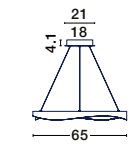

RADON
— 9186948

[Triac Dimmable]
Matt Black
& Gold Aluminium
LED · 53 Watt
220-240Volt
1751Lm · 3000K
IP20
—
D: 65
H: 160 cm

RADON
— 9186949

[Triac Dimmable]
Matt Black
& Gold Aluminium
LED · 62 Watt
220-240Volt
3093Lm · 3000K
IP20
—
D: 100
H: 160 cm

RADON
— 9186950

[Triac Dimmable]
Matt Black
& Gold Aluminium
LED · 40 Watt
220-240Volt
1244Lm · 3000K
IP20
—
D: 45
H: 13 cm