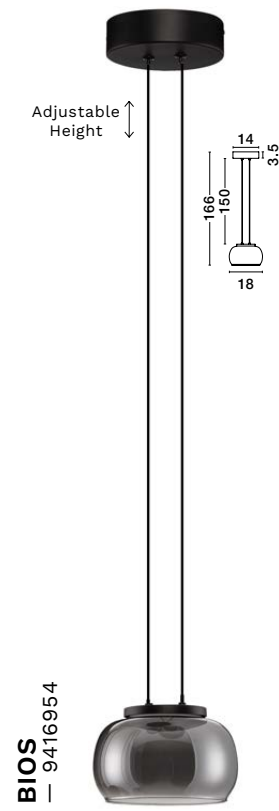

BIOS
— 9416954