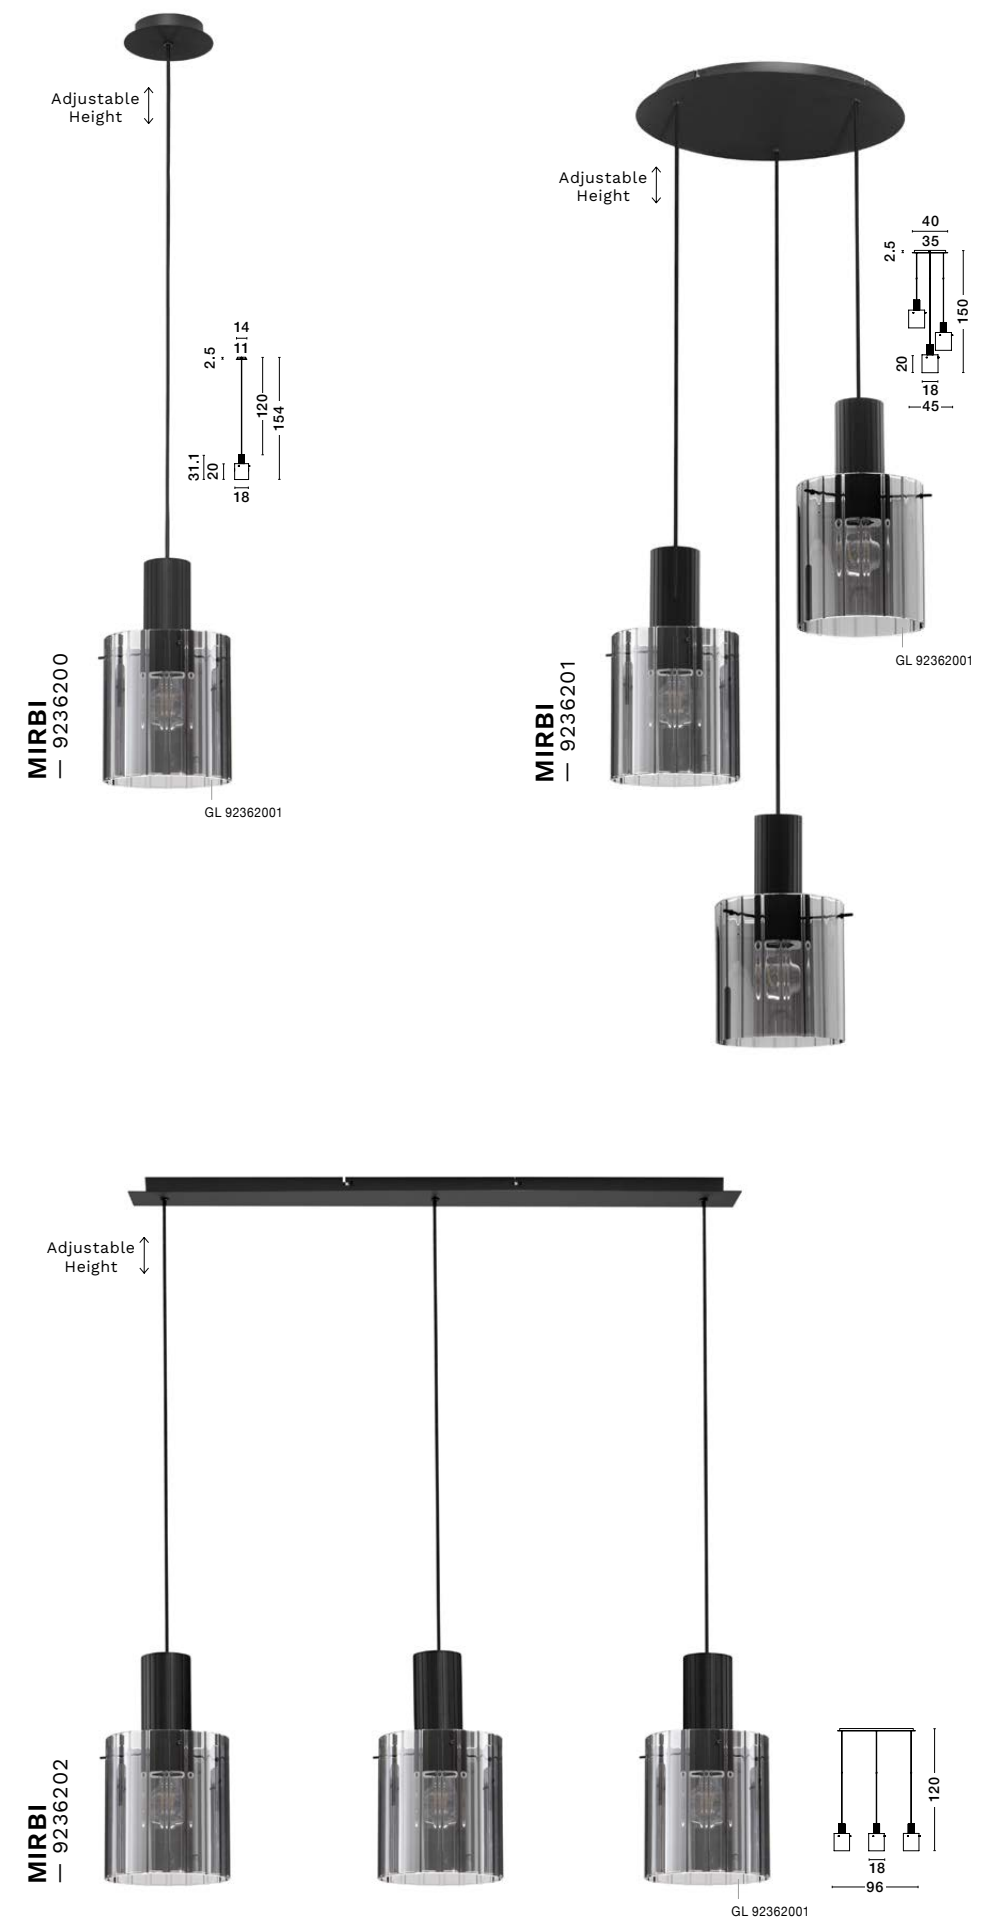

MIRBI
— 9236200

Sandy Black Steel
& Smoky Glass
LED E27 · 1x12 Watt
100-240 Volt
IP20

BULB EXCLUDED

—
D: 18
H: 154 cm

MIRBI
— 9236201

Sandy Black Steel
& Smoky Glass
LED E27 · 3x12 Watt
100-240 Volt
IP20

BULB EXCLUDED

—
D: 45
H: 150 cm

MIRBI
— 9236202

Sandy Black Steel
& Smoky Glass
LED E27 · 3x12 Watt
100-240 Volt
IP20

BULB EXCLUDED

—
L: 96
W: 18
H: 120 cm