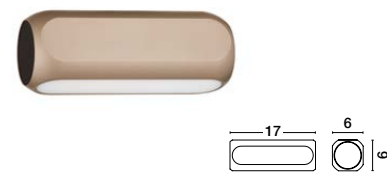

ELLI
— 9088112