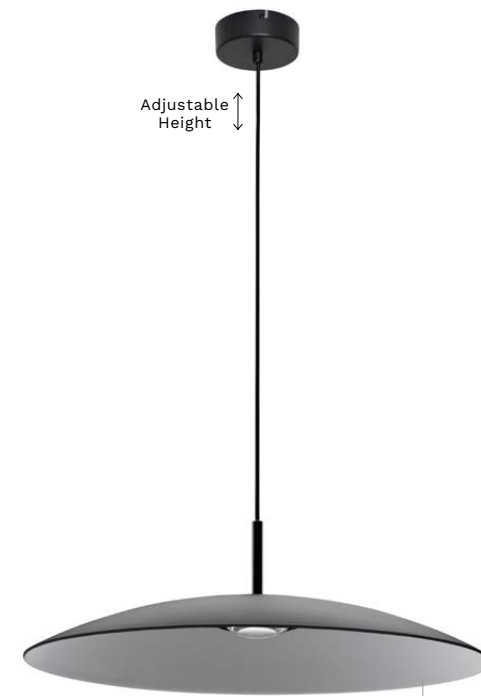

POLIFEMO
— 9620141

POLIFEMO
— 9620140

GL 96201401