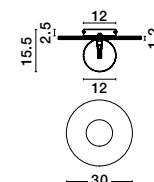

BULB EXCLUDED

—
D: 30
H: 185 cm

IDOR
— 9501250

GL 95012501

IDOR
— 9501251

GL 95012501

Adjustable
Height

GL 95012501