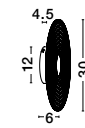

NOUS

— 9236397

Brass Gold Metal
& Amber Glass
LED · 8 Watt
220-240Volt
304Lm · 3000K
IP20

—
D: 30
W: 8
H: 60 cm

NOUS

— 9236398

Brass Gold Metal
& Amber Glass
LED · 8 Watt
220-240Volt
304Lm · 3000K
IP20

—
D: 30
W: 6
H: 30 cm

NOUS

— 9236498

Black Nickel
& Smoky Glass
LED · 8 Watt
220-240Volt
72Lm · 3000K
IP20

—
D: 30
W: 6
H: 30 cm

NOUS
— 9236398