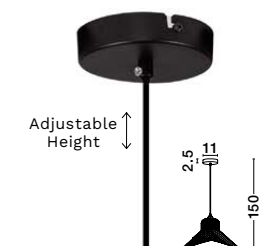

BULB EXCLUDED

D: 50
H¹: 45
H²: 200 cm

MELODY
— 9586518

AURA
— 9001117

AURA
— 9001117

Rattan
& Sandy Black Steel
Base
LED E27 · 1x12 Watt
100-240 Volt
IP20

BULB EXCLUDED

D: 45
H: 150 cm