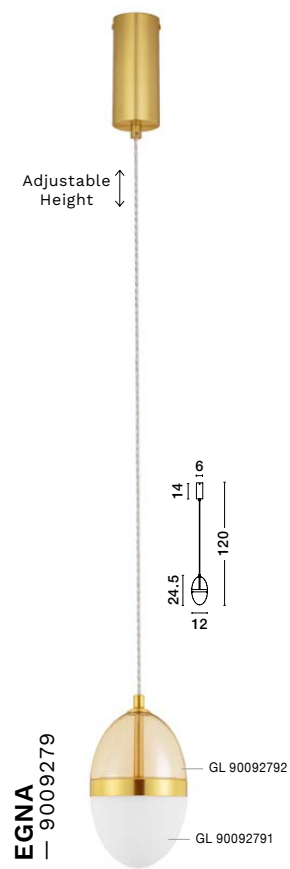

EGNA
— 9009279