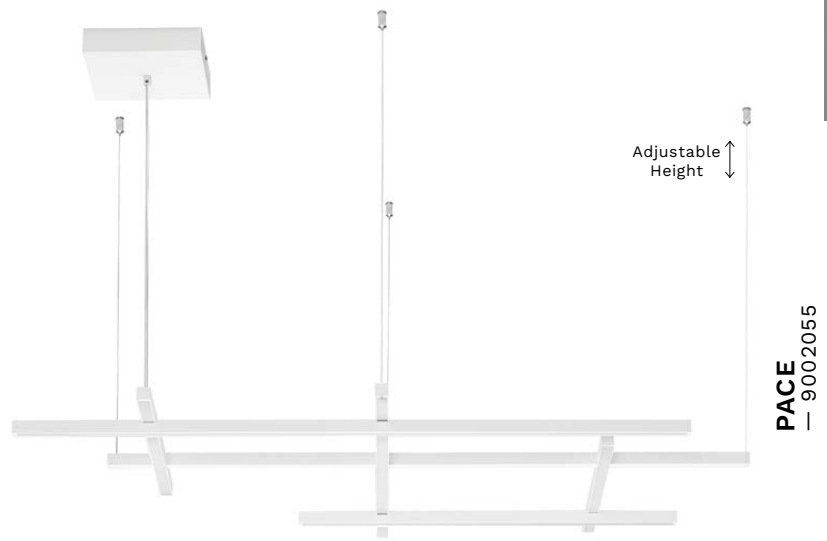

PACE
— 9002055

[Triac Dimmable]
Sandy White
Aluminium & Acrylic
LED · 83 Watt
220-240Volt
4847Lm · 3000K
IP20

L: 102
W: 80
H: 204 cm

PACE
— 9002056

[Triac Dimmable]
Sandy Black
Aluminium & Acrylic
LED · 83 Watt
220-240Volt
4847Lm · 3000K
IP20

L: 102
W: 80
H: 204 cm

PACE
— 9002055