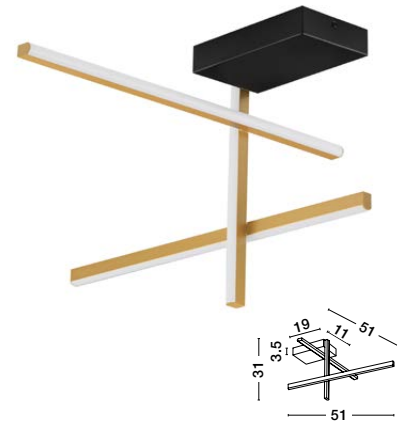

CELESTIA
— 9030644

CELESTIA
— 9030645

ANTAMA
— 9001113

ANTAMA
— 9001112

ANTAMA
— 9001111

ANTAMA
— 9001111

[Triac Dimmable]
Sandy Black & Gold
Steel & Aluminium
LED · 43 Watt
220-240Volt
1478Lm · 3200K
IP20
—
L: 120
W: 5
H: 150 cm