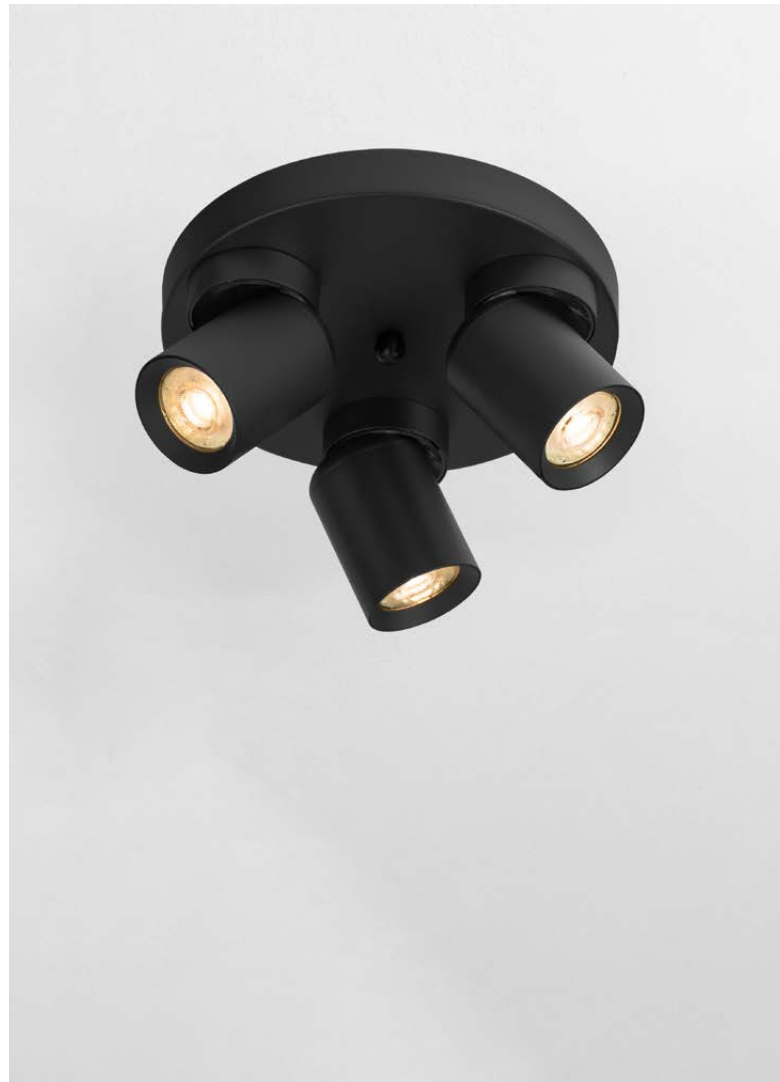

AMECY
— 9011346

AMECY
— 9011347

AMECY
— 9011344

AMECY
— 9011345

AMECY
— 9011348

AMECY
— 9011349

AMECY
— 9011344

Sandy Black
Aluminium
LED GU10 · 4x10 Watt
100-240 Volt
IP20

BULB EXCLUDED

L: 22
W: 22
H: 12.5 cm

AMECY
— 9011345

Sandy White
Aluminium
LED GU10 · 4x10 Watt
100-240 Volt
IP20

BULB EXCLUDED

L: 22
W: 22
H: 12.5 cm

AMECY
— 9011346

Sandy Black
Aluminium
LED GU10 · 1x10 Watt
100-240 Volt
IP20

BULB EXCLUDED

D: 6
H: 11 cm

AMECY
— 9011347

Sandy White
Aluminium
LED GU10 · 1x10 Watt
100-240 Volt
IP20

BULB EXCLUDED

D: 6
H: 11 cm

AMECY
— 9011348

Sandy Black
Aluminium
LED GU10 · 3x10 Watt
100-240 Volt
IP20

BULB EXCLUDED

D: 22
H: 12.5 cm

AMECY
— 9011349

Sandy White
Aluminium
LED GU10 · 3x10 Watt
100-240 Volt
IP20

BULB EXCLUDED

D: 22
H: 12.5 cm