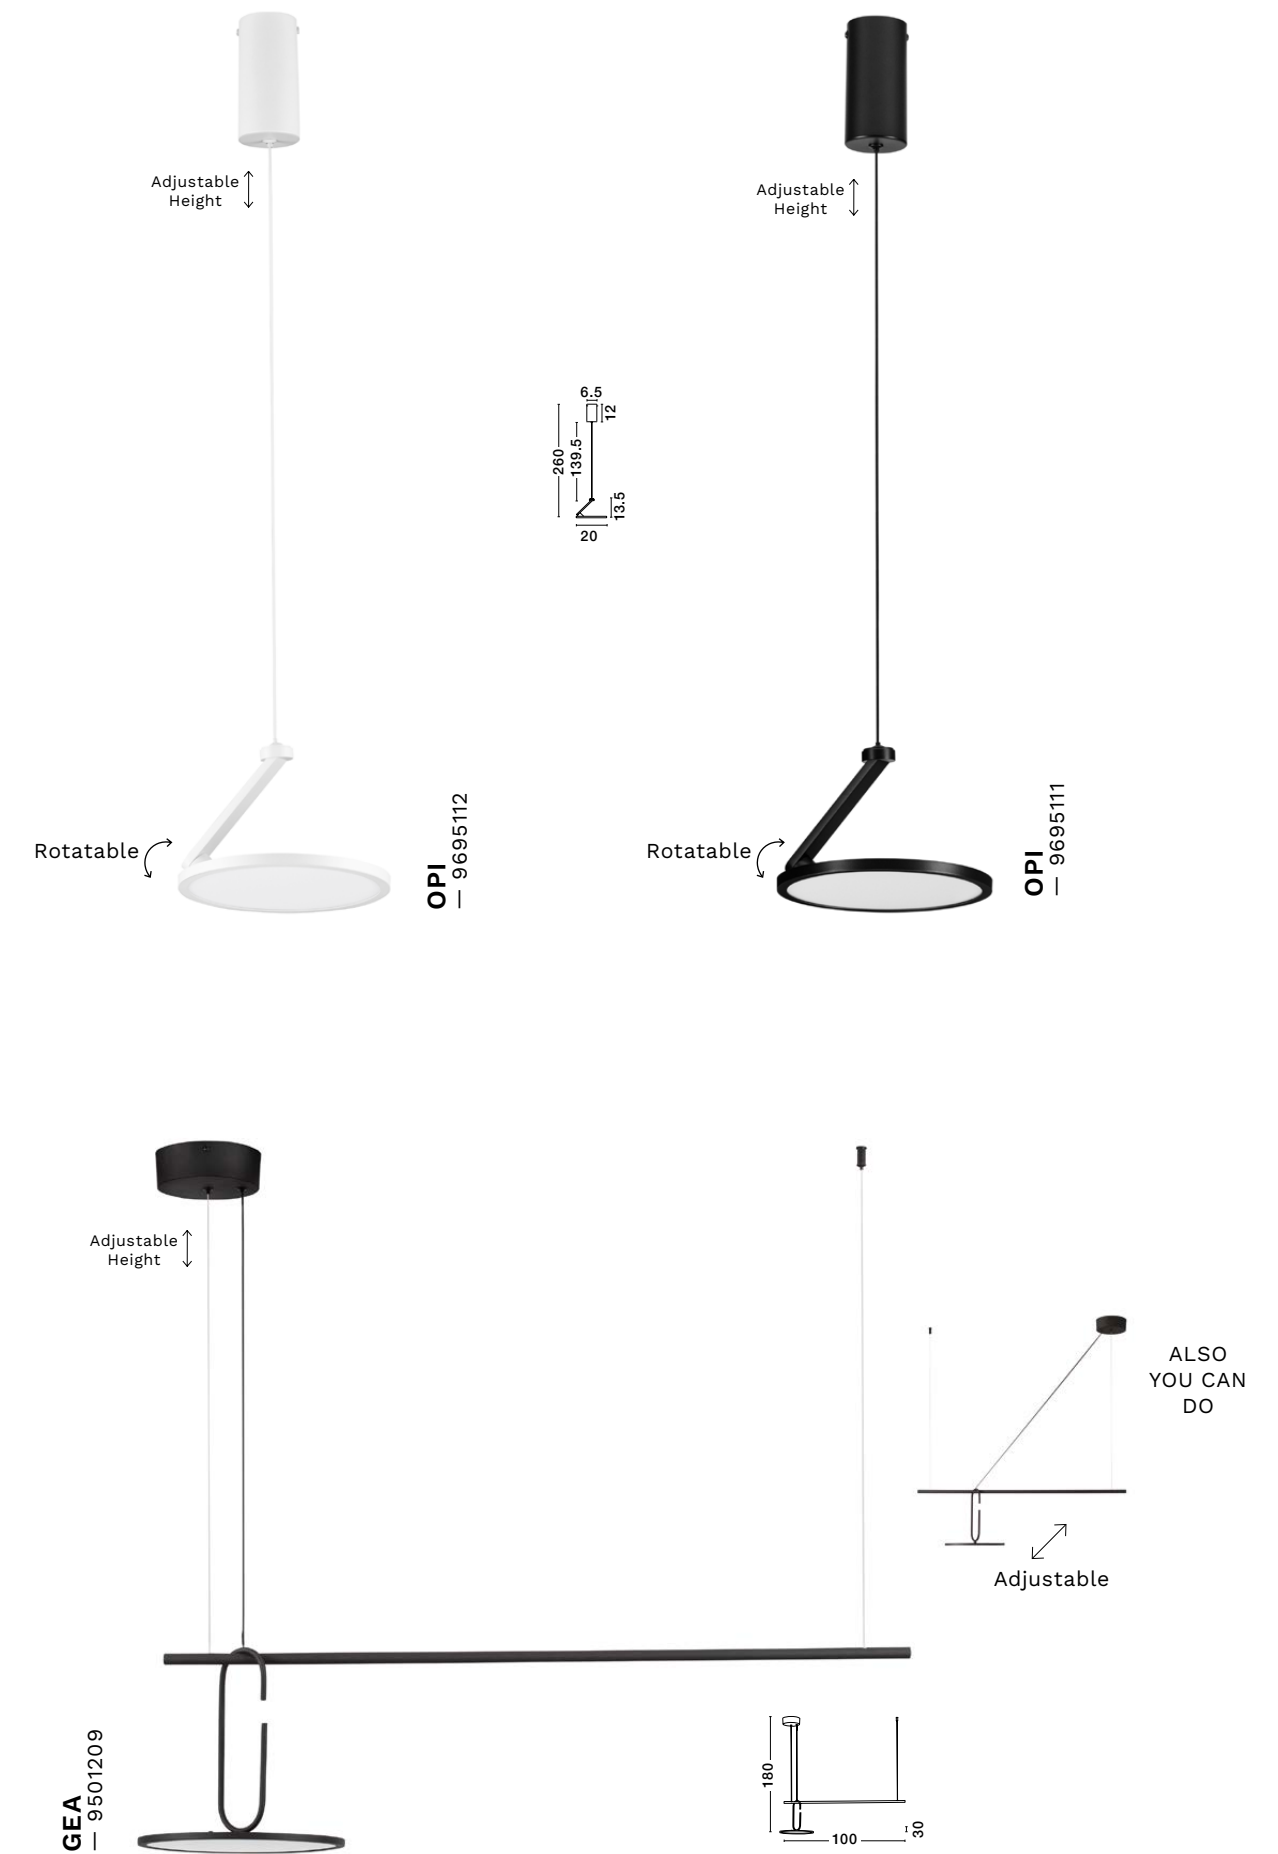

—
D: 20
H: 260 cm

GEA
— 9501209

Sandy Black
Steel, Aluminium
& Acrylic
LED · 22 Watt
220-240 Volt
2600Lm · 3000K
IP20

—
L: 100
W: 30
H: 180 cm

EKEI
— 9695107

Sandy Black
Aluminium
LED · 14 Watt
220-240Volt
1085Lm · 3000K
IP20