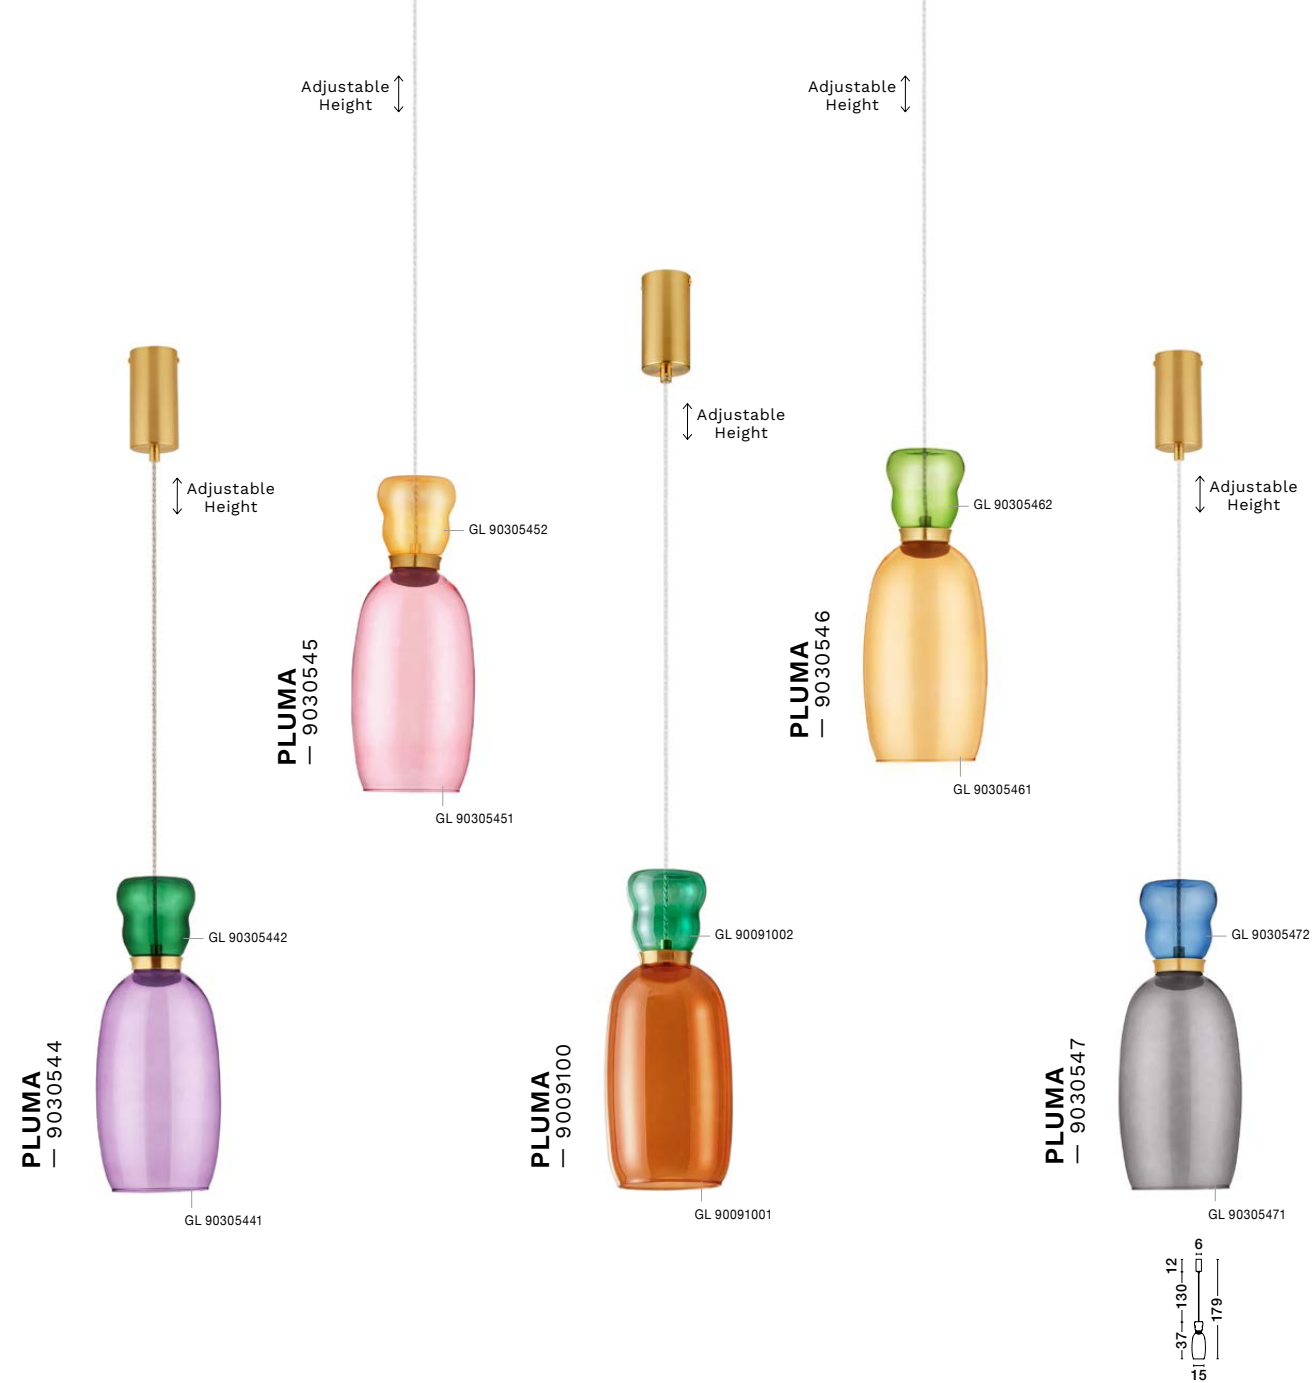

NOSTOS
— 9009105

[Triac Dimmable]
Brown Glass
Gold Metal
White Metal Base
LED · 3 Watt
220-240 Volt
341Lm · 3000K
IP20
—
D: 20
H: 35 cm

NOSTOS
— 9009103

NOSTOS
— 9009104

NOSTOS
— 9009105

PLUMA
— 9030544

Gold Metal
Glossy Jasper
& Purple Glass
LED · 9 Watt
220-240 Volt
914Lm · 3000K
IP20
—
D: 15
H: 179 cm