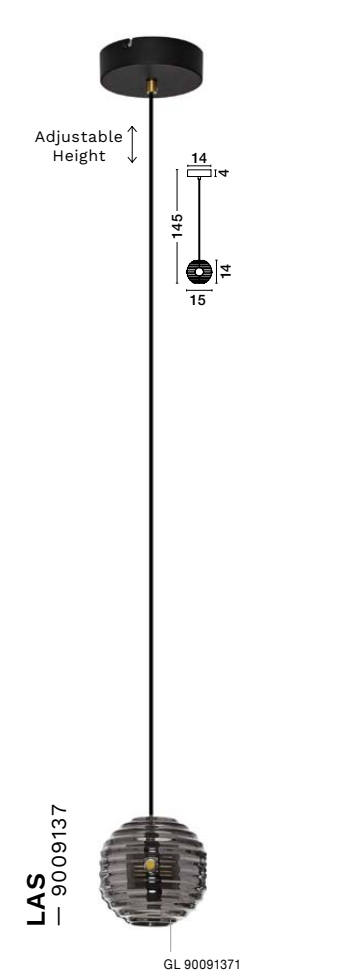

LAS

— 9009138

Sandy Black & Gold Metal
Smoky Gray Glass
LED · 20 Watt
220-240Volt
2527Lm · 3000K
IP20

D: 31
H: 210 cm