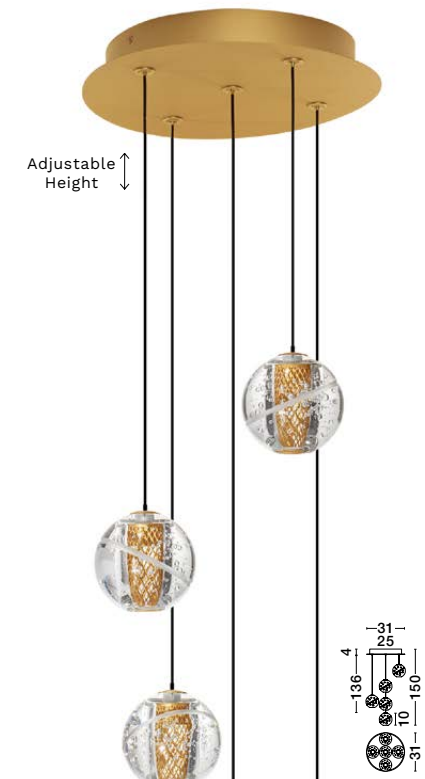

LICIO
— 9186958

Gold Metal
& Blown Glass
LED · 4 Watt
220-240 Volt
166Lm · 3000K
IP20

—
D: 14
H: 150 cm

LICIO
— 9186959

Gold Metal
& Blown Glass
LED · 4 Watt
220-240 Volt
166Lm · 3000K
IP20

—
D: 12
W: 18
H: 26 cm

LICIO
— 9186960

[Triac Dimmable]
Gold Metal
& Blown Glass
LED · 16 Watt
220-240 Volt
832Lm · 3000K
IP20

—
D: 31
H: 150 cm

LICIO
— 9186961

[Triac Dimmable]
Gold Metal
& Blown Glass
LED · 16 Watt
220-240 Volt
832Lm · 3000K
IP20

—
L: 84
W: 10
H: 150 cm

LICIO
— 9186958