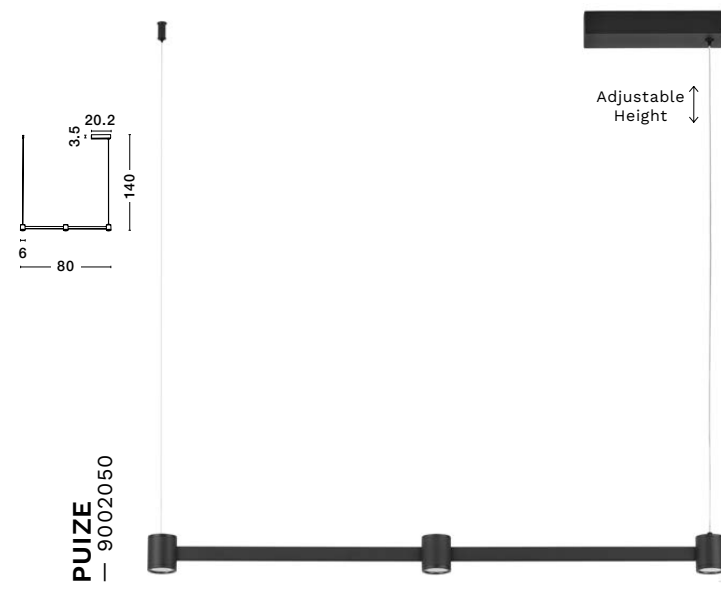

PUIZE
— 9002050

[Triac Dimmable]
Sandy Black
Aluminium
LED · 21 Watt
220-240 Volt
1665Lm · 3000K
IP20
—
L: 80
W: 6
H: 140 cm