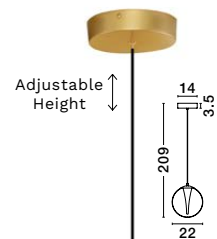

GALEO
— 9416940

[Triac Dimmable]
Sandy Gold Metal
& Clear Glass
LED · 7 Watt
220-240Volt
506Lm · 3000K
IP20
—
D: 22
H: 209 cm

GALEO
— 9416940