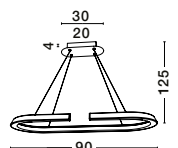

ELMO
— 9019729

[Triac Dimmable]
Chrome Stainless Steel, Aluminium & Acrylic
LED · 48 Watt
220-240Volt
2878Lm · 3500K
IP20
—
D: 64
H: 125 cm

ELMO
— 9019731

[Triac Dimmable]
Chrome Stainless Steel, Aluminium & Acrylic
LED · 70 Watt
220-240Volt
4117Lm · 3500K
IP20
—
D: 63
H: 120 cm

ELMO
— 9019732

[Triac Dimmable]
Chrome Stainless Steel, Aluminium & Acrylic
LED · 48 Watt
220-240Volt
2986Lm · 3500K
IP20
—
L: 90
H: 125 cm

ELMO
— 9019732