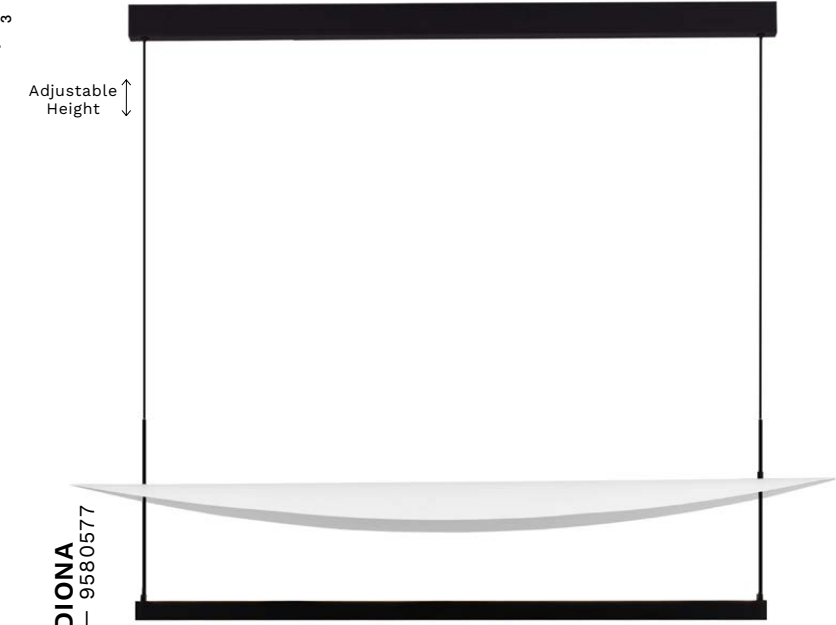

DIONA
— 9580577