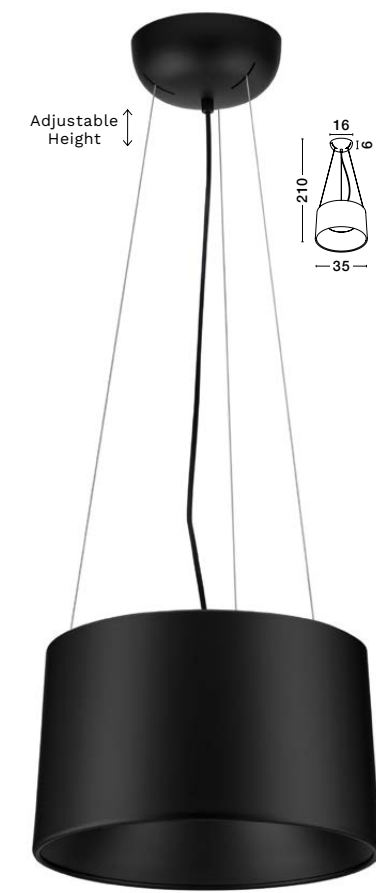

—
D: 50
H: 30 cm

ATIL
— 9870015

Sandy Black
Aluminium & Steel
LED · 24 Watt
220-240Volt
1268Lm · 3000K
IP20

—
D: 35
H: 210 cm

ATIL
— 9870011

ATIL
— 9870013

ATIL
— 9870015

ATIL
— 9870010