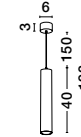

MARE

— 9011334

Sandy White
Aluminium
LED GU10 · 1x10 Watt
100-240 Volt
IP20

BULB EXCLUDED

D: 5.5
H¹: 30
H²: 183 cm

MARE

— 9011336

Sandy White
Aluminium
LED GU10 · 1x10 Watt
100-240 Volt
IP20

BULB EXCLUDED

D: 5.5
H¹: 40
H²: 193 cm

MARE

— 9011337

Sandy Black
Aluminium
LED GU10 · 1x10 Watt
100-240 Volt
IP20

BULB EXCLUDED

D: 5.5
H¹: 40
H²: 193 cm