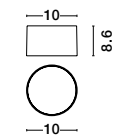

ZIAZA
— 9030731

Sandy White
Aluminium & Acrylic
LED · 17 Watt
220-240 Volt
833Lm · 3000K
IP20

—
D: 12
H: 8.6 cm

ZIAZA
— 9030732

Sandy Black
Aluminium & Acrylic
LED · 17 Watt
220-240 Volt
833Lm · 3000K
IP20

—
D: 12
H: 8.6 cm

ZIAZA
— 9030729

Sandy White
Aluminium & Acrylic
LED · 10 Watt
220-240 Volt
505Lm · 3000K
IP20

—
D: 10
H: 8.6 cm

ZIAZA
— 9030730

Sandy Black
Aluminium & Acrylic
LED · 10 Watt
220-240 Volt
505Lm · 3000K
IP20

—
D: 10
H: 8.6 cm

ZIAZA
— 9030729