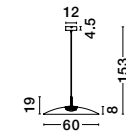

POLIFEMO
— 9620140

Smoky Glass
& Sandy Black Metal
LED · 17 Watt
220-240 Volt
1360Lm · 3000K
IP20

LIGHT UP & DOWN

D: 60
H: 153 cm

POLIFEMO
— 9620141

Moca Brown Glass
& Sandy Black Metal
LED · 17 Watt
220-240 Volt
1360Lm · 3000K
IP20

LIGHT UP & DOWN

D: 60
H: 153 cm

POLIFEMO
— 9620144

Smoky Glass
& Sandy Black Metal
LED · 12 Watt
220-240 Volt
1040Lm · 3000K
IP20

LIGHT UP & DOWN

D: 40
H: 140 cm

POLIFEMO
— 9620145

Moca Brown Glass
& Sandy Black Metal
LED · 12 Watt
220-240 Volt
1040Lm · 3000K
IP20

LIGHT UP & DOWN

D: 40
H: 140 cm