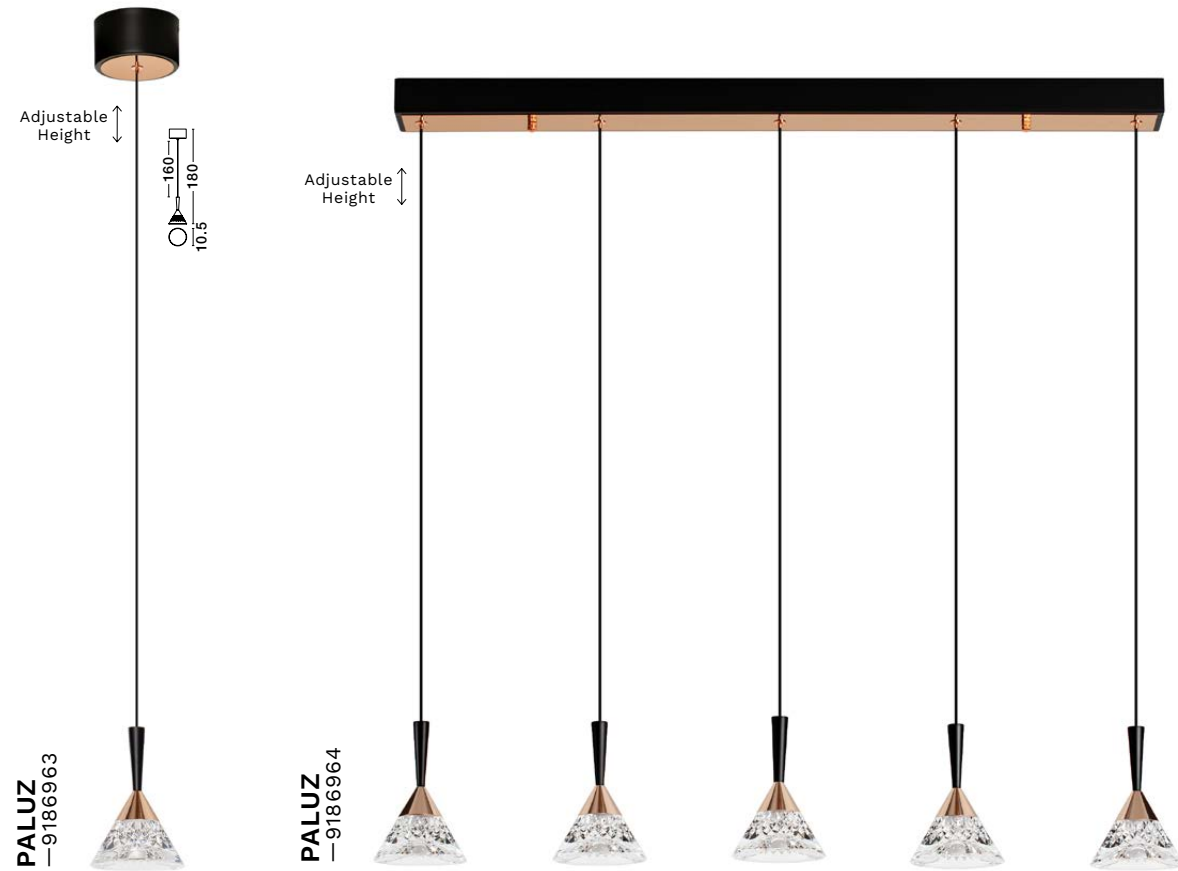

—
D: 13
H: 150 cm

SENECA
— 9186937

SENECA
— 9186938

Platinum Gold
Metal Shade
Sandy Black Base
& Clear Acrylic
LED · 9 Watt
220-240 Volt
739Lm · 3000K
IP20

—
L: 10
W: 12.3
H: 22 cm

SENECA
— 9186938

SENECA
— 9186939

Platinum Gold
Metal Shade
Sandy Black Base
& Clear Acrylic
LED · 41 Watt
220-240 Volt
3355Lm · 3000K
IP20

—
D: 30
H: 150 cm

SENECA
— 9186939

SENECA
— 9186940

Platinum Gold
Metal Shade
Sandy Black Base
& Clear Acrylic
LED · 41 Watt
220-240 Volt
3355Lm · 3000K
IP20

—
L: 83
W: 7.5
H: 150 cm

SENECA
— 9186938

PALUZ
— 9186962

Matt Black
& Rose Gold Metal
Structured Acrylic
LED · 7 Watt
220-240Volt
345Lm · 3000K
IP20
—
D: 10.5
W: 14
H: 26 cm

PALUZ
— 9186963

Matt Black
& Rose Gold Metal
Structured Acrylic
LED · 7 Watt
220-240Volt
345Lm · 3000K
IP20
—
D: 10.5
H: 180 cm

LICIO
— 9186958

Gold Metal
& Blown Glass
LED · 4 Watt
220-240 Volt
166Lm · 3000K
IP20

—
D: 14
H: 150 cm

LICIO
— 9186959

Gold Metal
& Blown Glass
LED · 4 Watt
220-240 Volt
166Lm · 3000K
IP20

—
D: 12
W: 18
H: 26 cm