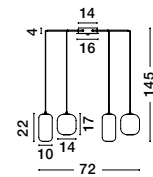

AELIA
— 9009143