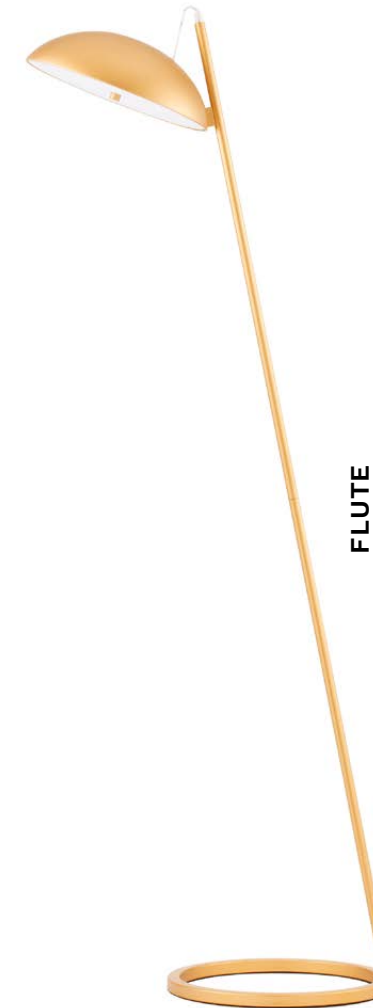

FLUTE
— 9006099