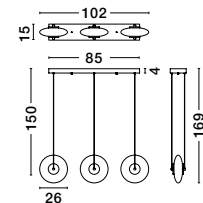

BALLET
— 9416944

[Triac Dimmable]
Sandy Black Metal
& Smoky Gray Glass
LED · 8 Watt
220-240 Volt
221Lm · 3000K
IP20
—
D: 26
H: 200 cm

BALLET
— 9416945

[Triac Dimmable]
Sandy Black Metal
& Smoky Gray Glass
LED · 24 Watt
220-240 Volt
660Lm · 3000K
IP20
—
L: 85
W: 26
H: 169 cm

GL 94169461

GL 94169461

BALLET
— 9416946

[Triac Dimmable]
Sandy Black Metal
& Smoky Gray Glass
LED · 24 Watt
220-240 Volt
660Lm · 3000K
IP20
—
D: 35
H: 169 cm

GL 94169461