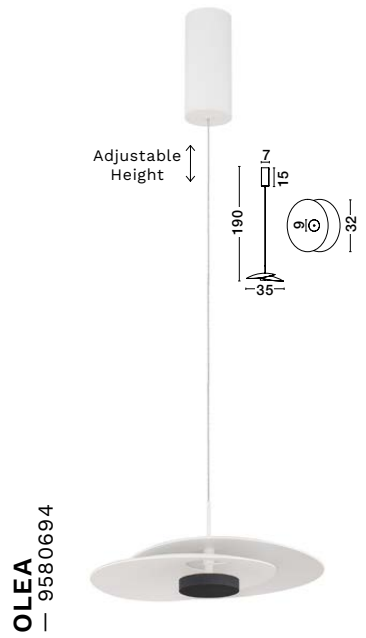

OLEA
— 9580694

[Triac Dimmable]
Sandy White
Aluminium
LED · 16 Watt
220-240Volt
537Lm · 3000K
IP20
—
D: 35
W: 32
H: 190 cm

OLEA
— 9580695

[Triac Dimmable]
Sandy White
Aluminium
LED · 16 Watt
220-240Volt
540Lm · 3000K
IP20
—
D: 35
W: 32
H: 390 cm

OLEA
— 9580696

[Touch Dimmable]
Sandy White
Aluminium
LED · 16 Watt
220-240Volt
518Lm · 3000K
IP20
Switch On/Off
—
D: 35
W: 32
H: 340 cm

[Triac Dimmable]
Sandy White
Aluminium
LED · 22 Watt
220-240Volt
625Lm · 3000K
IP20
—
D: 48
H: 180 cm