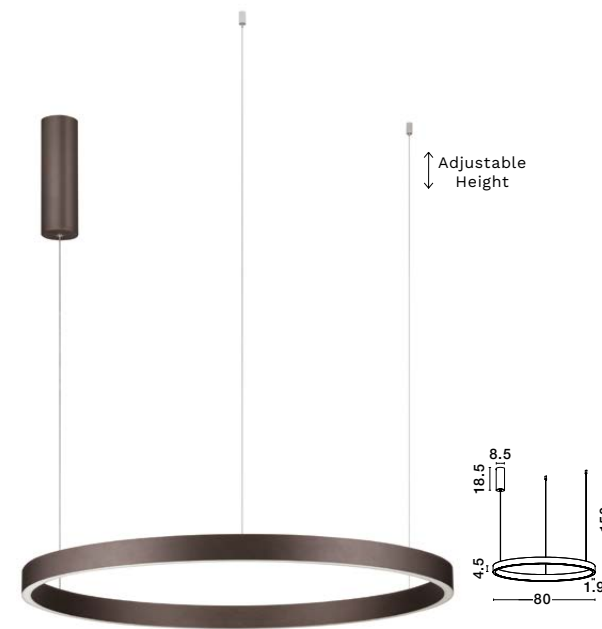

ELOWEN
— 9345650