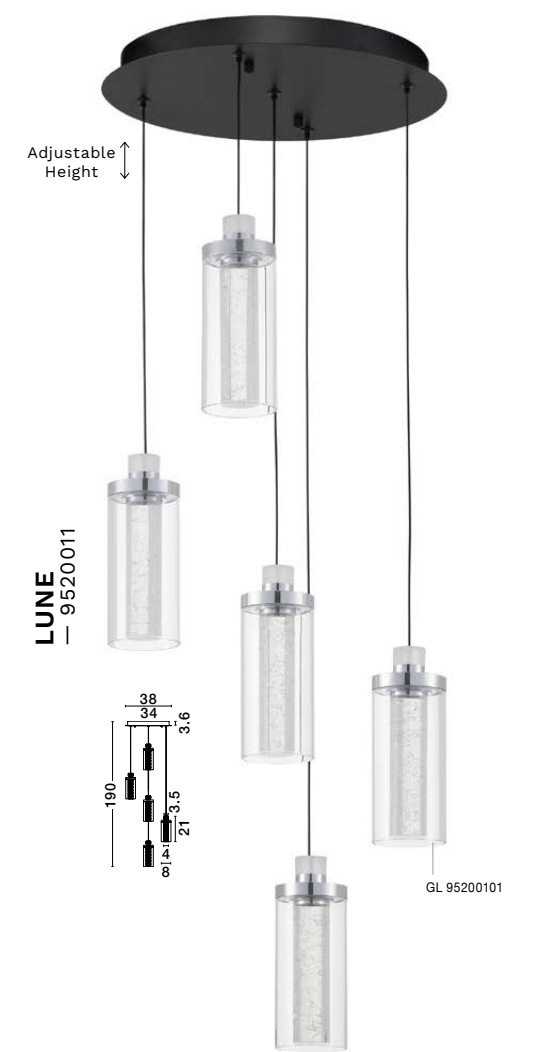

IFOS
— 9511015

[Triac Dimmable]
Sandy Black
& Chrome Metal
Clear Acrylic
LED · 87 Watt
220-240 Volt
5057Lm · 3000K
IP20
—
D: 60
H: 210 cm

LUNE
— 9520010

Chrome Steel
& Aluminium
Clear Glass
Sandy Black Canopy
LED · 9 Watt
220-240Volt
404Lm · 3000K
IP20
—
D: 14
H₁: 21
H₂: 210 cm

LUNE
— 9520011

[Triac Dimmable]
Chrome Steel
& Aluminium
Clear Glass
Sandy Black Canopy
LED · 38 Watt
220-240Volt
1254Lm · 3000K
IP20
—
D: 38
H: 190 cm

LUNE
— 9520012

[Triac Dimmable]
Chrome Steel
& Aluminium
Clear Glass
Sandy Black Canopy
LED · 44 Watt
220-240Volt
1450Lm · 3000K
IP20
—
L: 81
W: 20
H: 170 cm