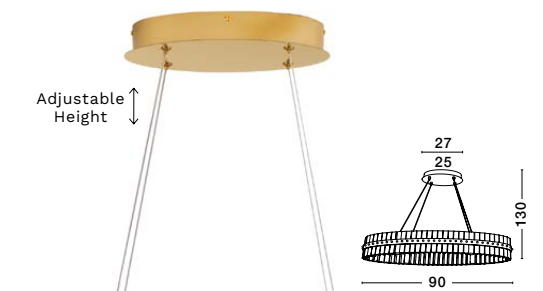

KEZO
— 9019736

[Triac Dimmable]
Platinum Gold
Stainless Steel
& Glass
LED · 45 Watt
220-240Volt
4402Lm · 3500K
IP20
—
L: 90
H: 130 cm

KEZO
— 9019733

KEZO
— 9019734

KEZO
— 9019735

KEZO
— 9019736

KLELIA
— 9236395