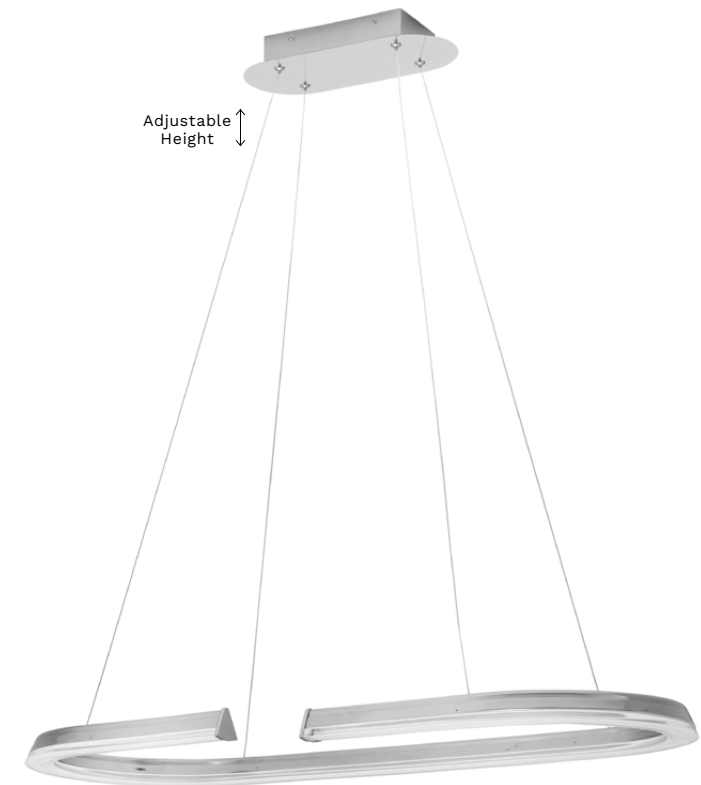

ELMO
— 9019732