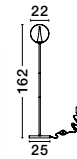

GALEO
— 9416943

[Triac Dimmable]
Sandy Gold Metal
& Clear Glass
LED · 7 Watt
220-240Volt
506Lm · 3000K
IP20
—
D: 22
H: 162 cm

GALEO
— 9416943