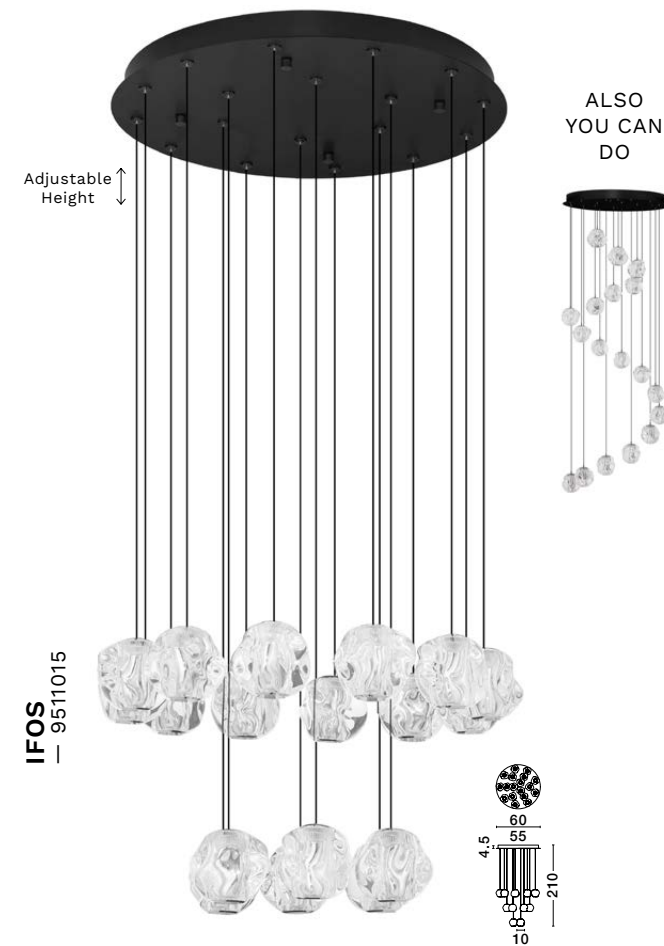

—
D: 30
H: 150 cm

IFOS
— 9511012

IFOS

— 9511014

[Triac Dimmable]
Sandy Black
& Chrome Metal
Clear Acrylic
LED · 48 Watt
220-240 Volt
2540Lm · 3000K
IP20

—
D: 40
H: 220 cm

IFOS
— 9511012

IFOS
— 9511014