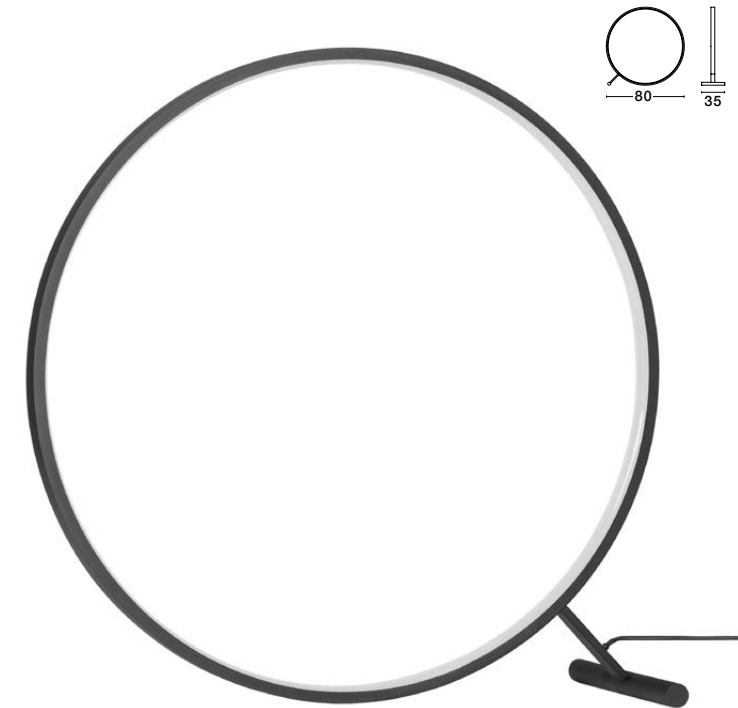

HOLA
— 9006098

Sandy Gold
Aluminium
LED · 46 Watt
220-240 Volt
3757Lm · 3000K
IP20
Switch On/Off
Cable Length 250 cm

—
D: 80
W: 35
H: 80 cm

HOLA
— 9006098