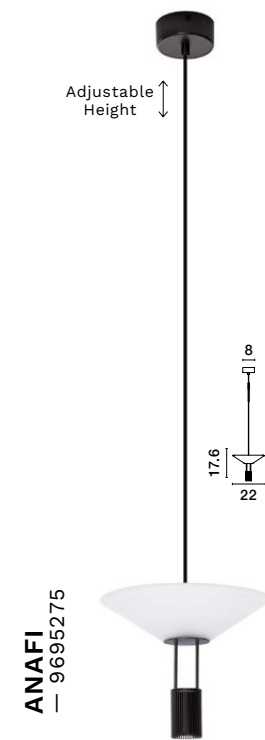

ANAFI
— 9695275