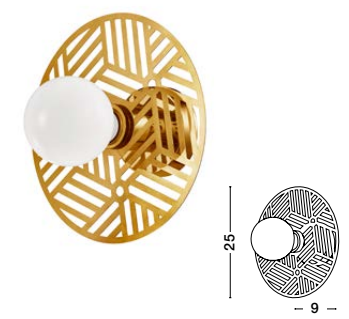

Gold Metal
LED E27 · 1x12 Watt
100-240 Volt
IP20
BULB EXCLUDED
—
D: 40
H: 12 cm

ERES
— 9035972

Gold Metal
LED E27 · 1x12 Watt
100-240 Volt
IP20
BULB EXCLUDED
—
D: 25
W: 9 cm

ERES
— 9035972

ERES
— 9035971

REFLET
— 9780104