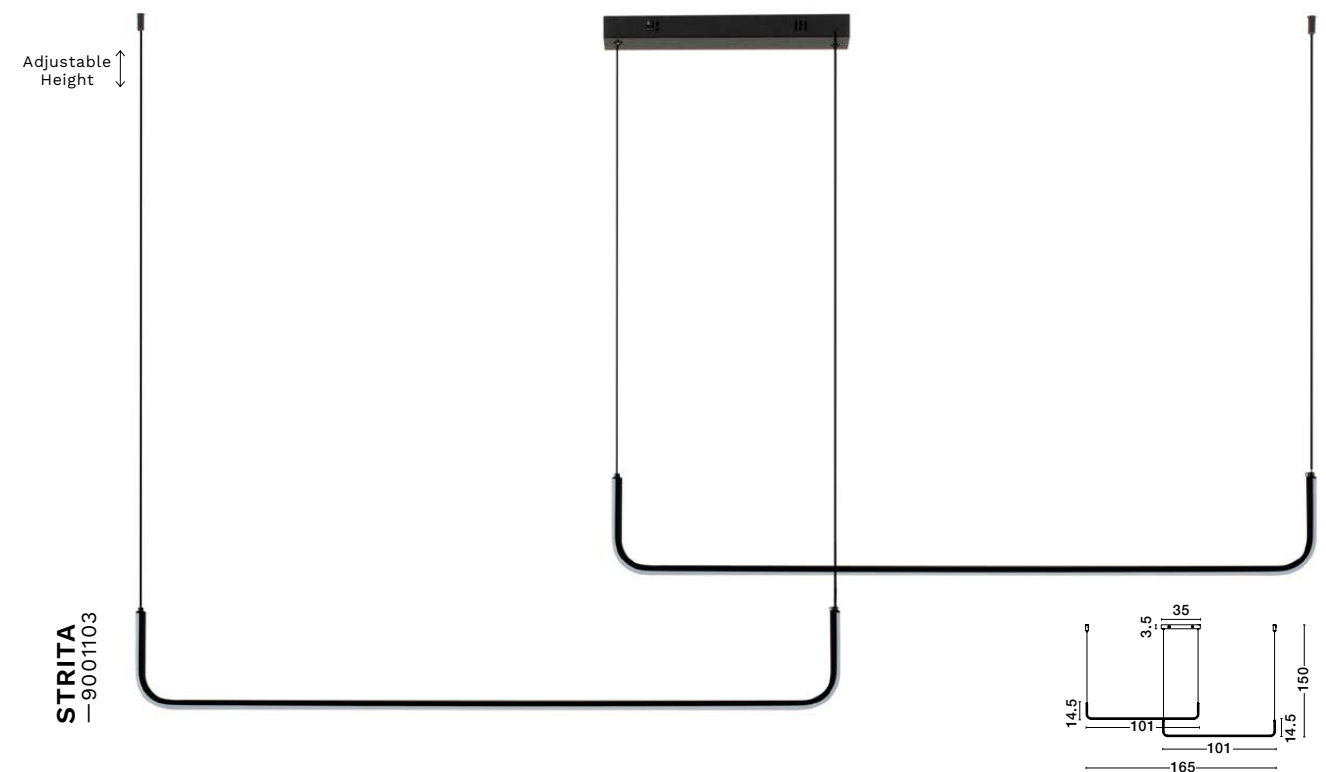

—
L: 165
W: 7
H: 150 cm

STRITA
— 9001102

STRITA
— 9001103

STRITA
— 9006088

[Triac Dimmable]
Sandy Black
Aluminium
LED · 40 Watt
220-240Volt
2856Lm · 3000K
IP20

—
L: 150
H: 120 cm

STRITA
— 9006089

[Triac Dimmable]
Brass Gold
Aluminium
LED · 40 Watt
220-240Volt
2856Lm · 3000K
IP20