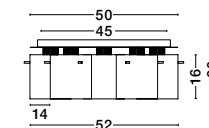

MIRBI
— 9236203

Sandy Black Steel
& Smoky Glass
LED E27 · 3x12 Watt
100-240 Volt
IP20

BULB EXCLUDED

—
D: 37
H: 20 cm

MIRBI
— 9236204

Sandy Black Steel
& Smoky Glass
LED E27 · 5x12 Watt
100-240 Volt
IP20

BULB EXCLUDED

—
D: 52
H: 20 cm