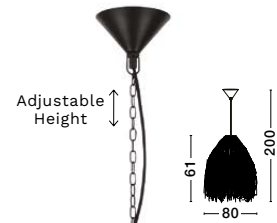

BULB EXCLUDED

D: 32
H¹: 70
H²: 200 cm

HAY
— 9586514

HAY
— 9586516

HAY
— 9586517

BOLA
— 9586524

Dried Water Hyacinth
Black Fabric Wire
& Base
LED E27 · 1x12 Watt
100-240 Volt
IP20

BULB EXCLUDED