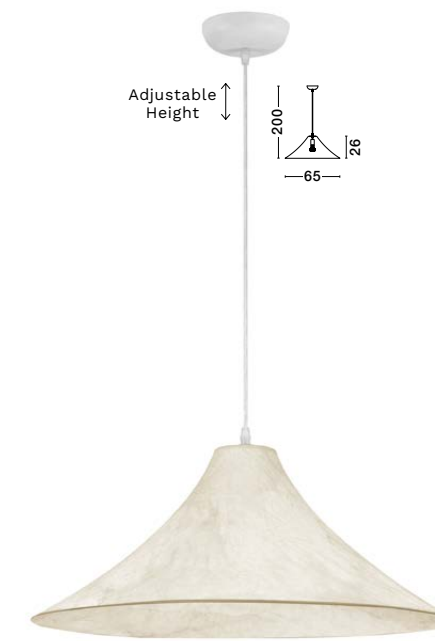

OKET
— 9620167

Mulberry Silk
Sandy White Base
LED E27 · 1x12 Watt
100-240 Volt
IP20

BULB EXCLUDED

—
D: 90
H: 180 cm

OKET
— 9620166