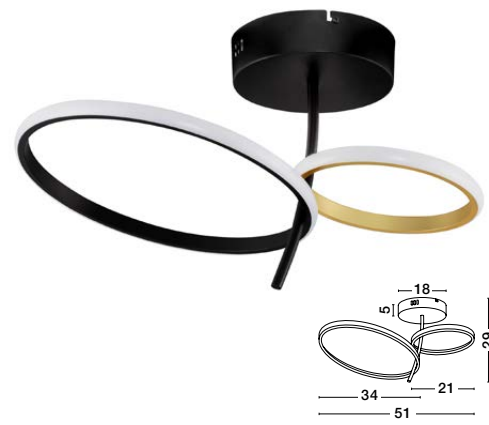

IMAR
— 9001110