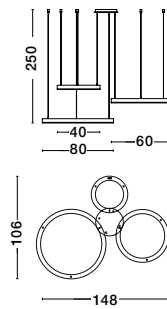

D: 60
H: 6 cm

ELOWEN
— 9345653

[Triac Dimmable]
Brushed Gold
Aluminium
& Silicone
LED · 181 Watt
220-240 Volt
8891Lm · 3000K
IP20

LIGHT UP & DOWN

L: 148
W: 106 (D: 40-60-80)
H: 250 cm

ELOWEN
— 9345653

ELOWEN
— 9345654