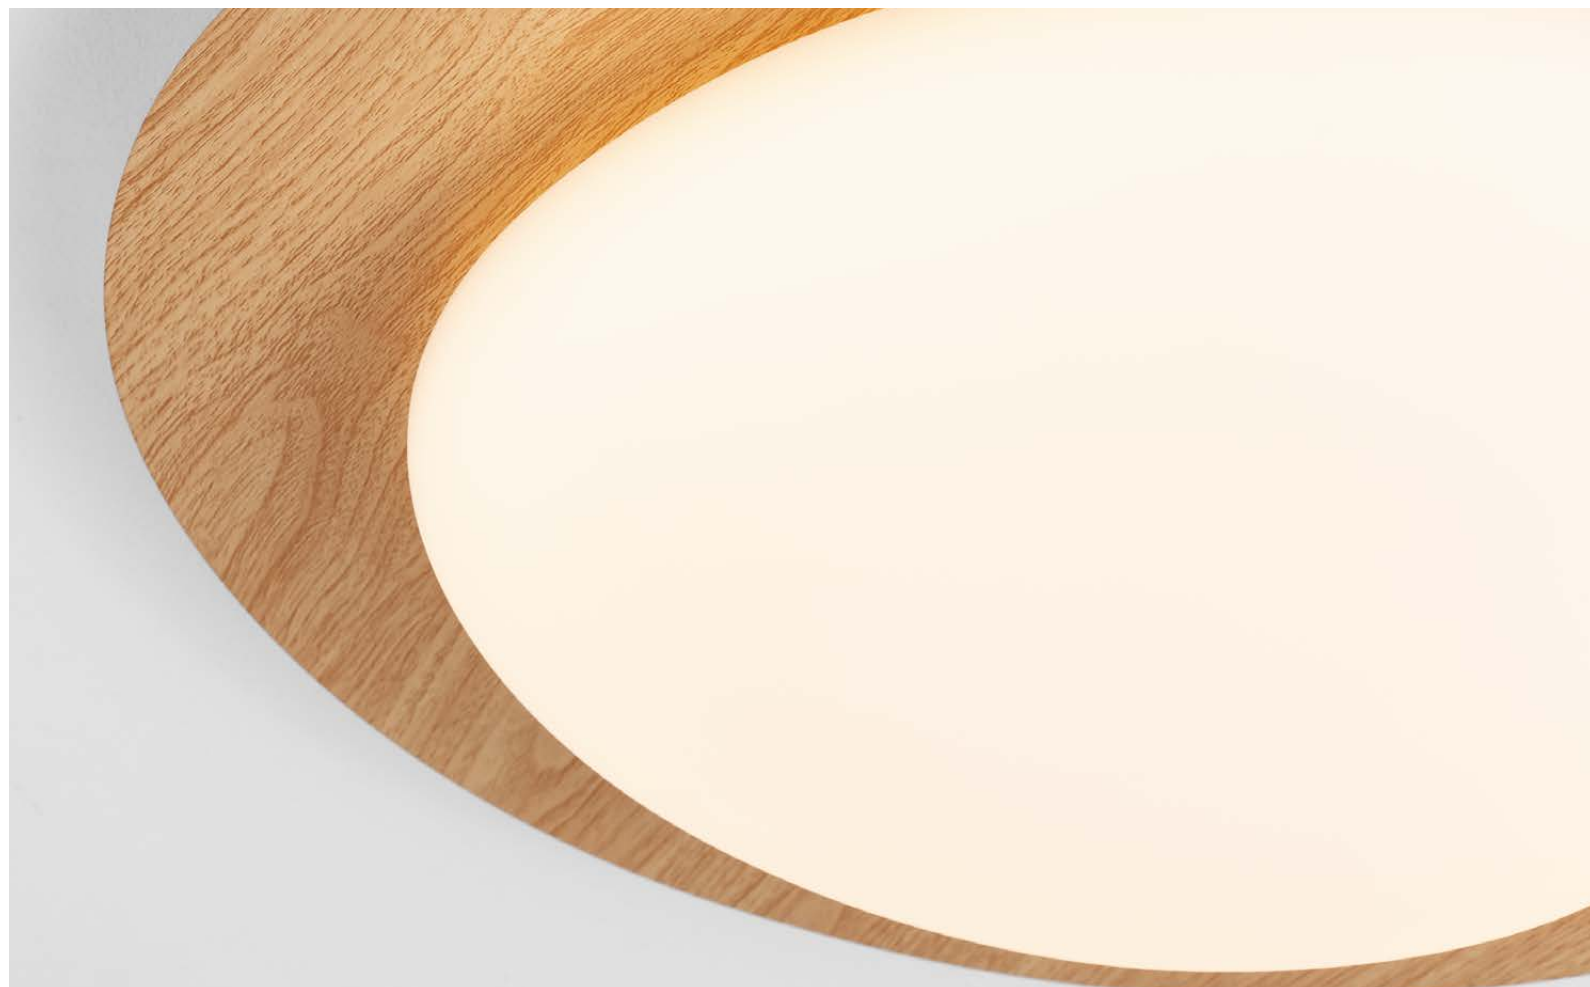

NIMBUS
— 9030647

[Triac Dimmable]
Wood Finishing
Steel, Aluminium
& Acrylic
LED · 29 Watt
220-240Volt
2383Lm · 3000K
IP20

L: 57
W: 51
H: 13.5 cm

NIMBUS
— 9030648

NIMBUS
— 9030648

[Triac Dimmable]
Wood Finishing
Steel, Aluminium
& Acrylic
LED · 21 Watt
220-240Volt
1571Lm · 3000K
IP20

L: 47
W: 42.5
H: 11.5 cm

NIMBUS
— 9030647