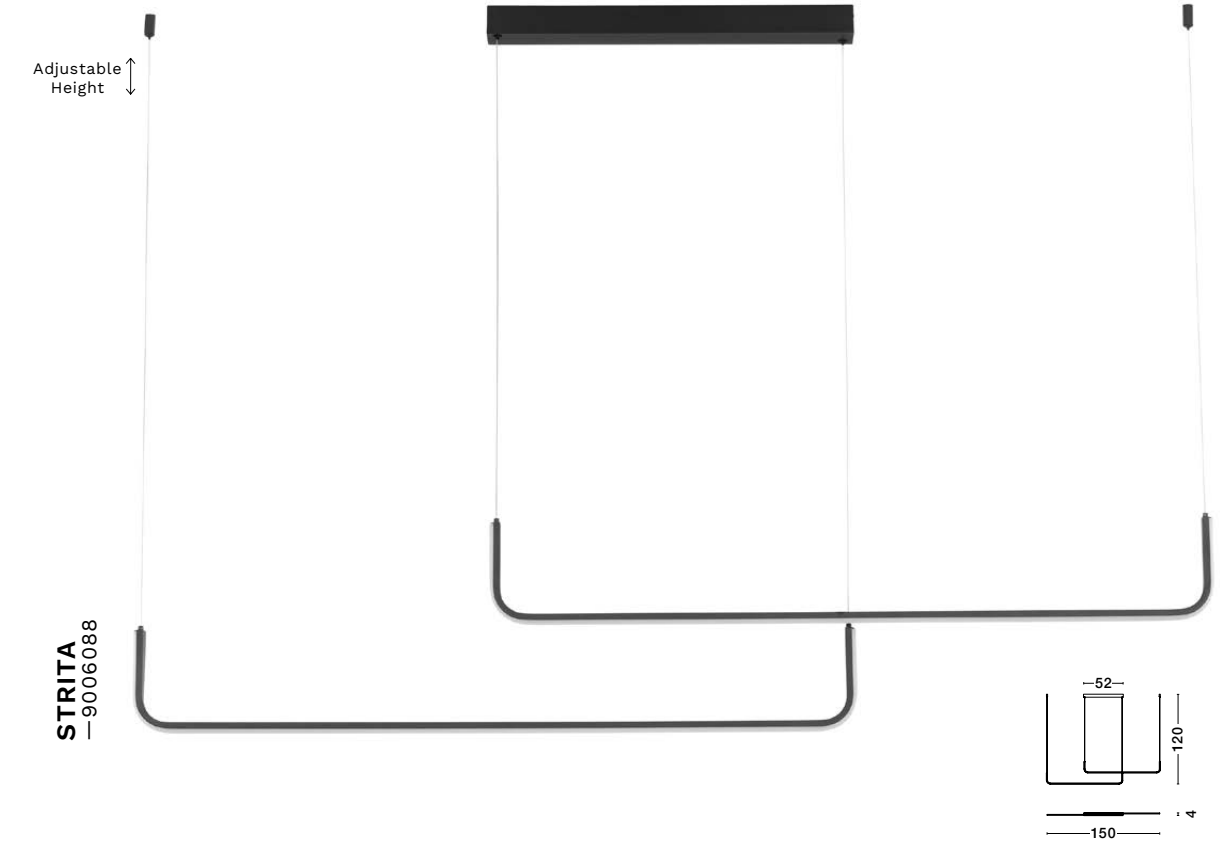

STRITA
— 9006088

[Triac Dimmable]
Sandy Black
Aluminium
LED · 40 Watt
220-240Volt
2856Lm · 3000K
IP20

—
L: 150
H: 120 cm

STRITA
— 9006089

[Triac Dimmable]
Brass Gold
Aluminium
LED · 40 Watt
220-240Volt
2856Lm · 3000K
IP20

—
L: 150
H: 120 cm