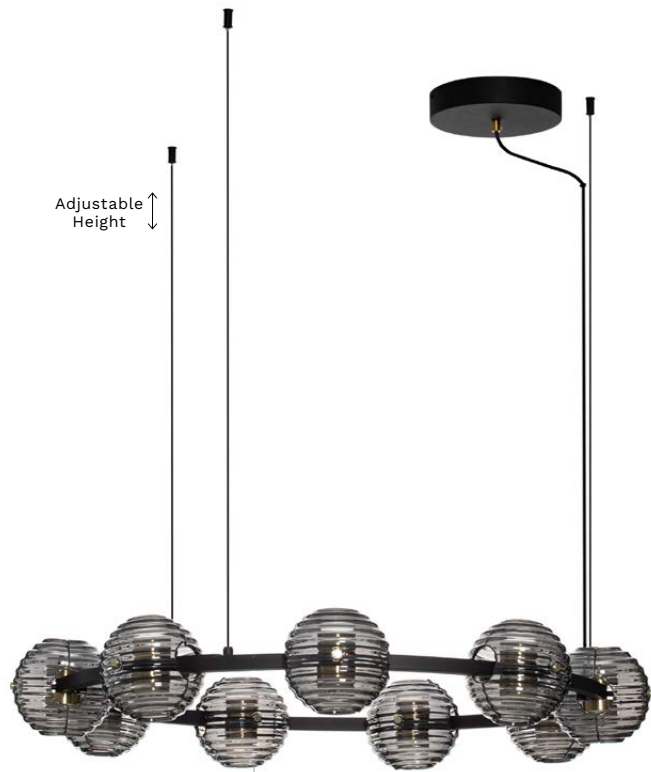

D: 63
H: 160 cm

GL 90091371

LAS
— 9009136

[Triac Dimmable]
Sandy Black & Gold Metal
Smoky Gray Glass
LED · 91 Watt
220-240 Volt
7751Lm · 3000K
IP20

D: 91
H: 160 cm

GL 90091371

BALLET
— 9416944

[Triac Dimmable]
Sandy Black Metal
& Smoky Gray Glass
LED · 8 Watt
220-240 Volt
221Lm · 3000K
IP20
—
D: 26
H: 200 cm