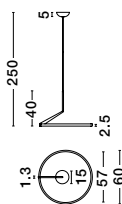

—
D: 60
H: 20 cm

TILIA
— 9088139

TILIA
— 9088139

[Triac Dimmable]
Foggy Nickel
Aluminium
LED · 31 Watt
220-240 Volt
2210Lm · IP20
2700-3000-4000K
CCT Dip Switch
LIGHT UP & DOWN

—
D: 60
H: 250 cm

TILIA
— 9088135