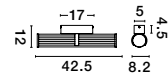

HEDULA
— 9236399