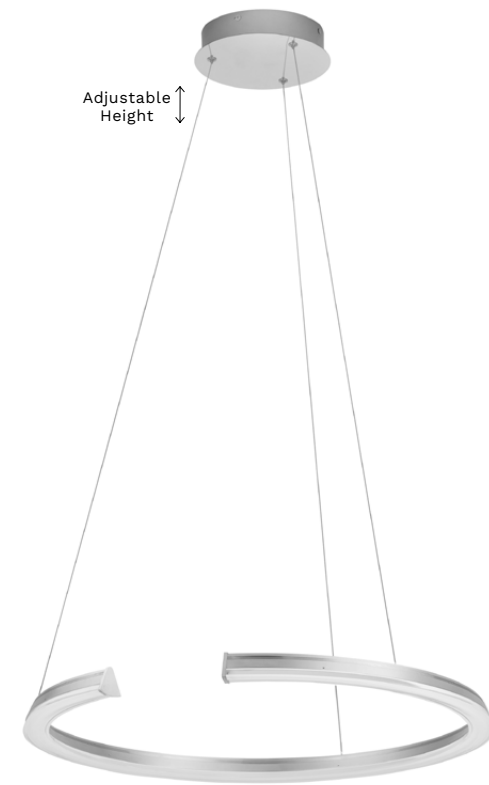

ELMO
— 9019732

[Triac Dimmable]
Chrome Stainless Steel, Aluminium & Acrylic
LED · 48 Watt
220-240Volt
2986Lm · 3500K
IP20
—
L: 90
H: 125 cm

ELMO
— 9019729