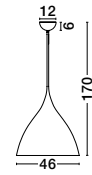

BULB EXCLUDED
Cable Length 250 cm
Switch On/Off

D: 46
H: 162 cm

REFLET
— 9780107

SYNTOPIA
— 9695295

Sandy Black Metal
LED E27 · 3x12 Watt
100-240 Volt
3000K
IP20
BULB EXCLUDED

D: 46
H: 178 cm

SYNTOPIA
— 9695295