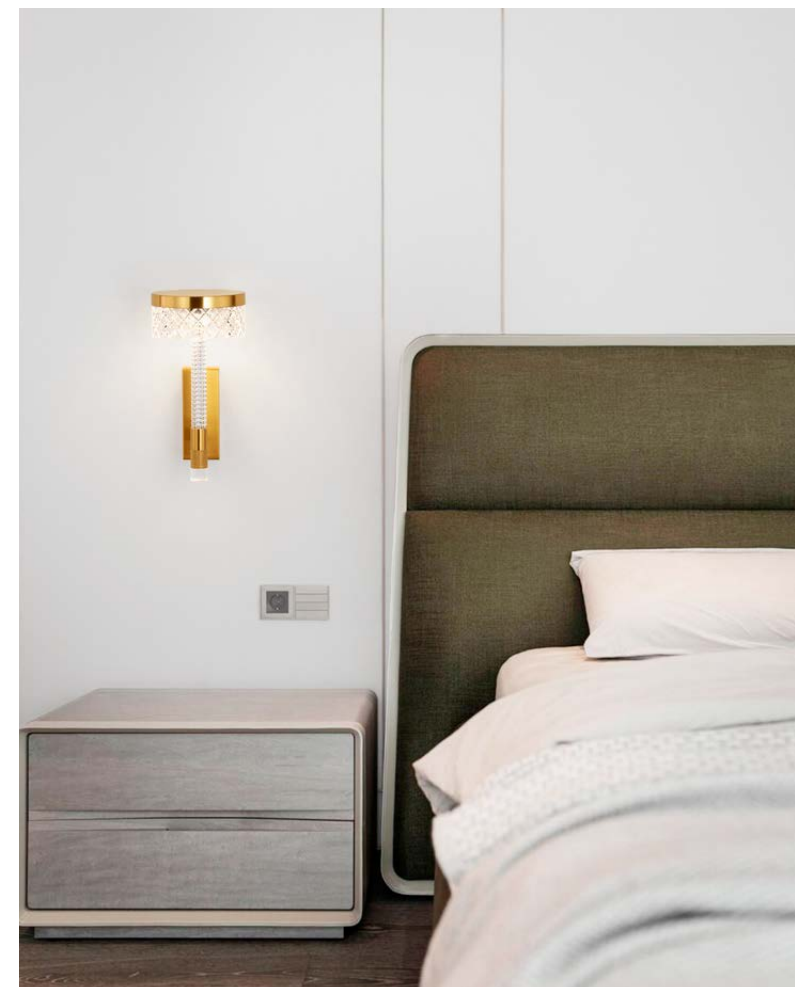

—
D: 80.7
H: 150 cm

BION
— 9186946

Brass Gold Metal
& Clear Acrylic
LED · 8 Watt
220-240 Volt
490Lm · 3000K
IP20

—
D: 14.8
W: 16.9
H: 28 cm

SENECA
— 9186937

Platinum Gold
Metal Shade
Sandy Black Base
& Clear Acrylic
LED · 9 Watt
220-240 Volt
739Lm · 3000K
IP20