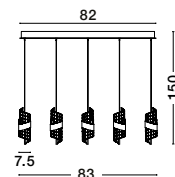

SENECA
— 9186940

Platinum Gold
Metal Shade
Sandy Black Base
& Clear Acrylic
LED · 41 Watt
220-240 Volt
3355Lm · 3000K
IP20

—
L: 83
W: 7.5
H: 150 cm

SENECA
— 9186938