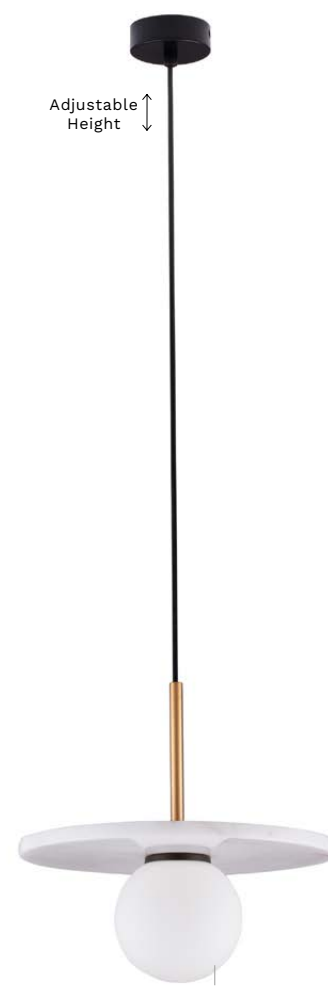

GL 95012501

Adjustable
Height

GL 95012501

IDOR
— 9501252

IDOR
— 9501253