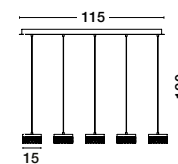

—
L: 115
W: 15
H: 120 cm

BION
— 9186943

BION
— 9186947

Brass Gold Metal
& Clear Acrylic
LED · 6 Watt
220-240 Volt
383Lm · 3000K
IP20

—
D: 14.8
H: 30 cm

BION
— 9186947

BION
— 9186944

BION
— 9186945