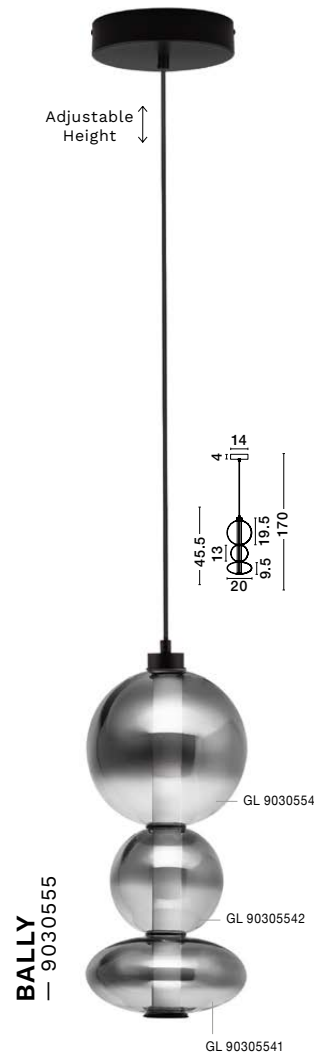

BALLY
— 9030555

GL 90305543
GL 90305542
GL 90305541