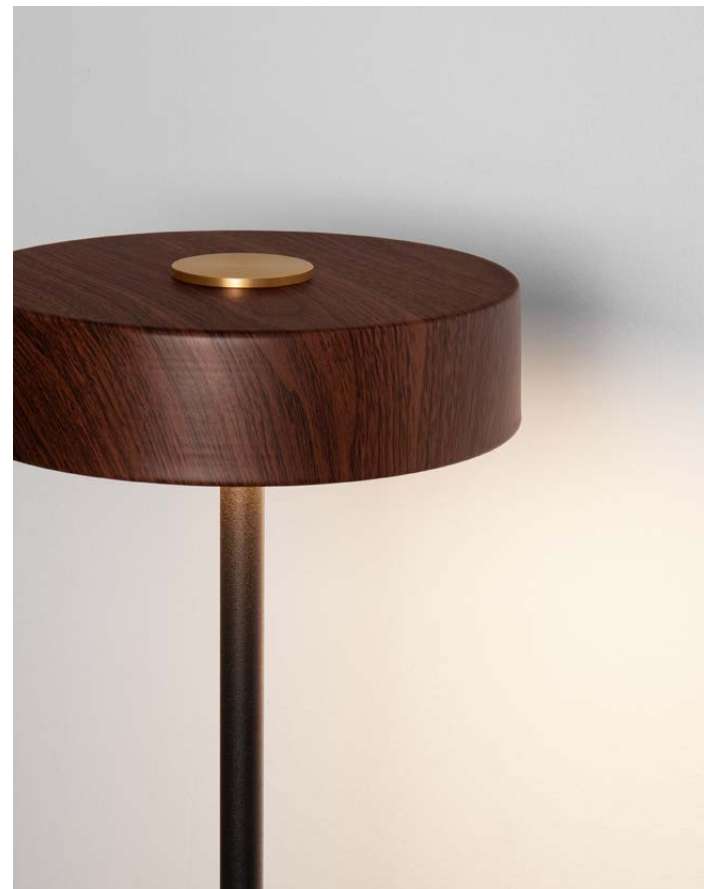

THEA
— 9695294