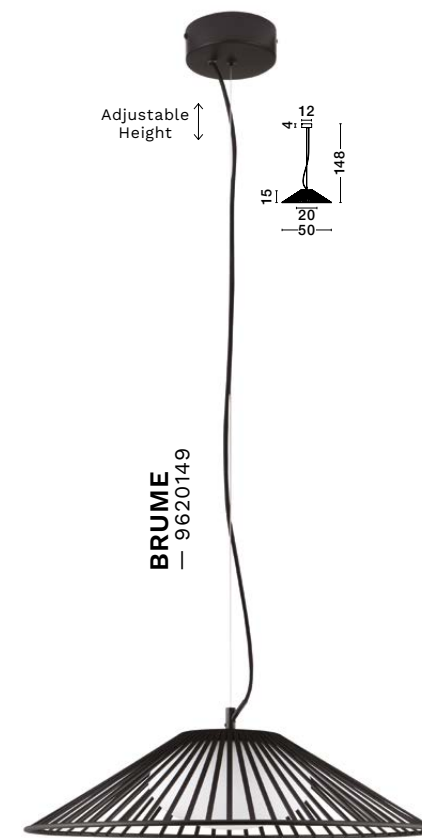

ATIL
— 9870014

Sandy White & Black
Aluminium & Steel
LED · 24 Watt
220-240Volt
1268Lm · 3000K
IP20

—
D: 35
H: 210 cm

ATIL
— 9870010

ATIL
— 9870012

ATIL
— 9870014

BRUME
— 9620150

BRUME
— 9620148