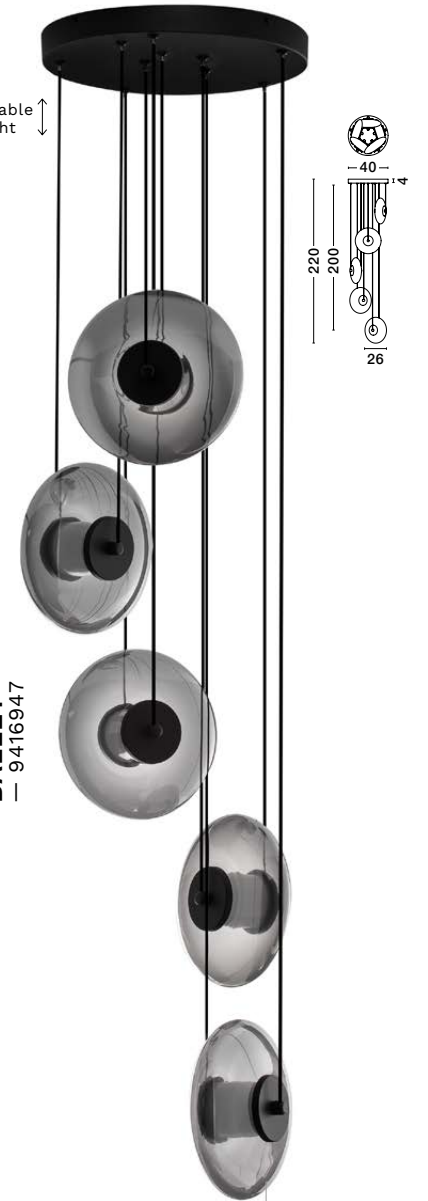

[Triac Dimmable]
Sandy Black Metal
& Smoky Gray Glass
LED · 24 Watt
220-240 Volt
660Lm · 3000K
IP20
—
D: 35
H: 169 cm

BALLET
— 9416945

GL 94169461

BALLET
— 9416948

Adjustable Height

BALLET
— 9416947

GL 94169461