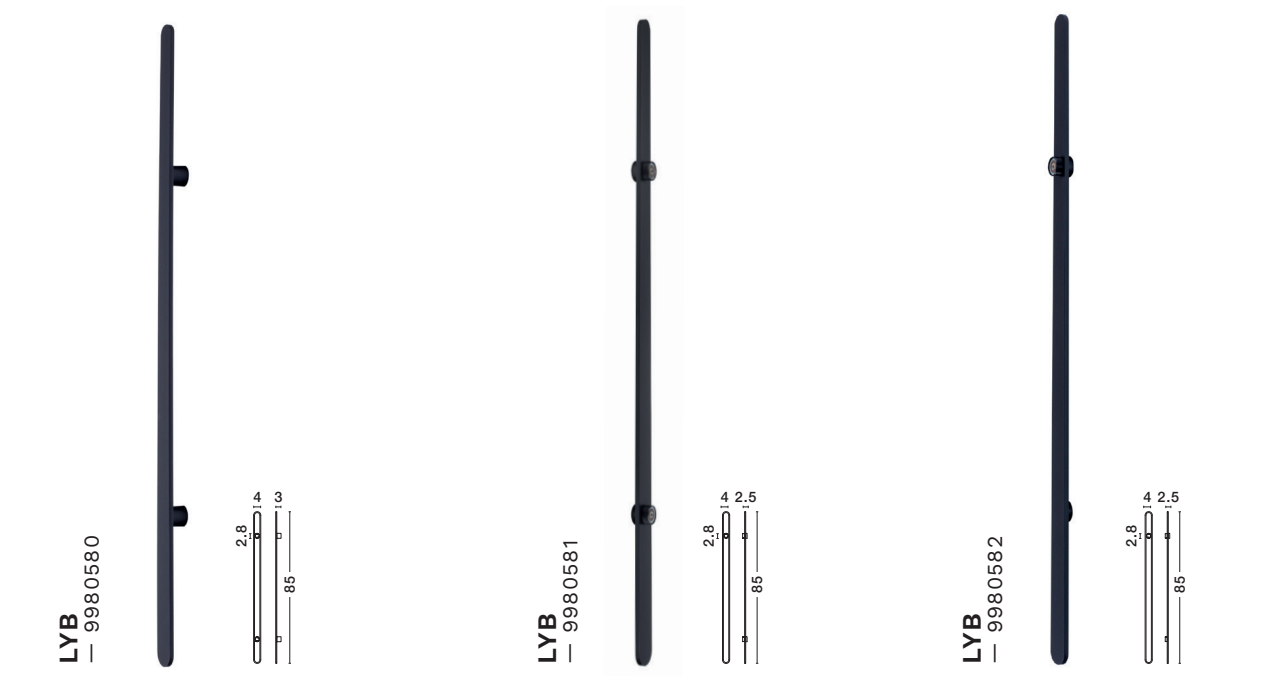

BASE
— 9980573

Sandy Black
—
D: 1.9 H: 5.1 cm

BASE
— 9980574

Sandy Black
—
D: 2.7 H: 6.2 cm

DRIVER
— 9980575

60 Watt · 100-240Vac
—
L: 16.2 W: 4.2 H: 3.2 cm

BOX
— 9980571

Sandy Black
—
L: 25 W: 7 H: 6 cm

DRIVER
— 9980576

100 Watt · 100-240Vac
—
L: 19 W: 5.2 H: 3.7 cm

BOX
— 9980572

Sandy Black
—
L: 30 W: 7 H: 6 cm