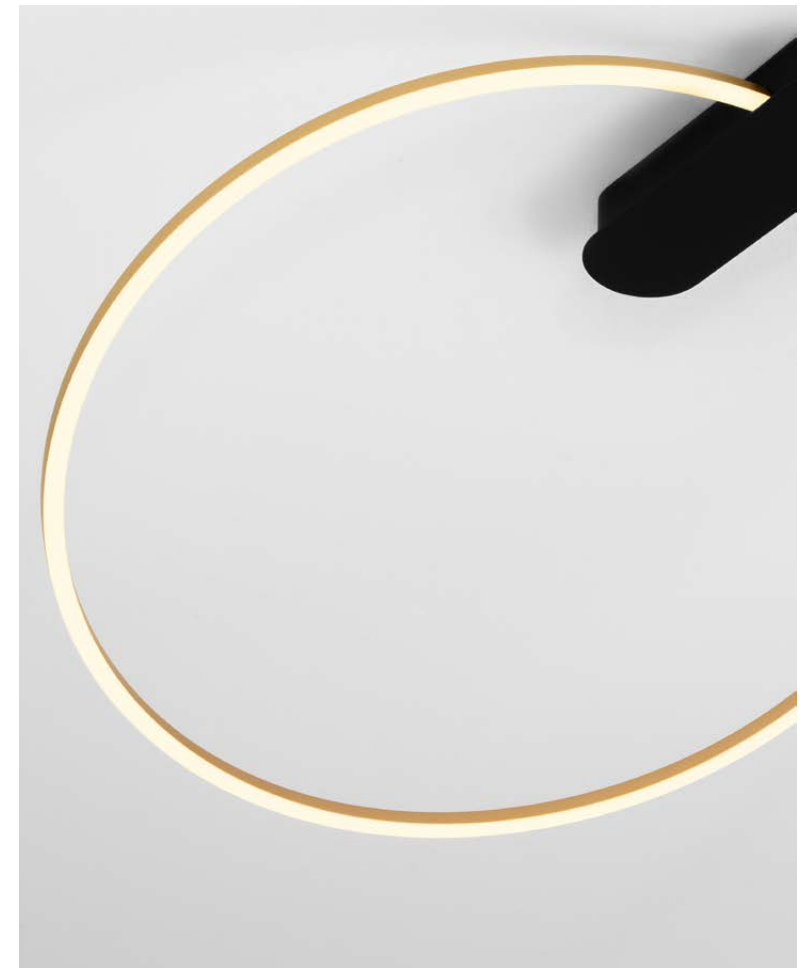

[Triac Dimmable]
Sandy White Steel,
Aluminium
& Silicone
LED · 30 Watt
220-240Volt
1250Lm · 3000K
IP20
—
D: 64
W: 60
H: 30 cm

KIKLOS
— 9248174

[Triac Dimmable]
Sandy Black Steel,
Aluminium
& Silicone
LED · 30 Watt
220-240Volt
1250Lm · 3000K
IP20
—
D: 64
W: 60
H: 30 cm

KIKLOS
— 9248175

[Triac Dimmable]
Brass Gold Steel,
Aluminium
& Silicone
LED · 30 Watt
220-240Volt
1250Lm · 3000K
IP20
—
D: 64
W: 60
H: 30 cm