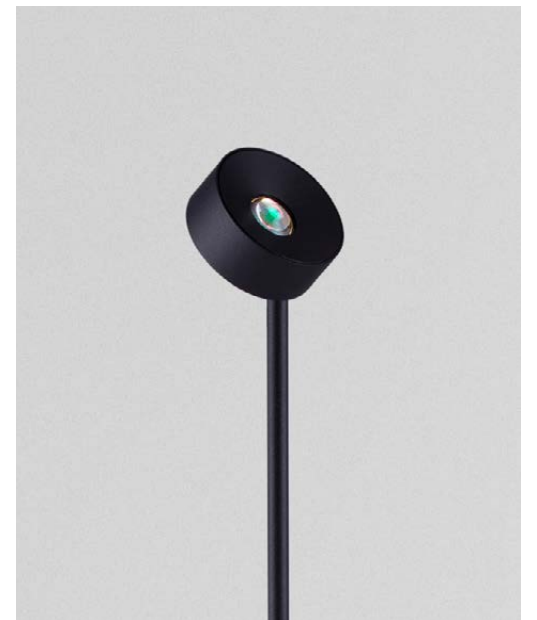

IRIDA
— 9030698

[Dimmable Switch]
Sandy Black
Aluminium,
Stainless Steel
LED · 10 Watt
220-240Volt
700Lm · 3000K
IP20
Cable Length 250 cm
—
D: 20
H: 121 cm