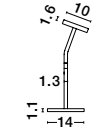

LOGOS
— 9540250

Rotatable