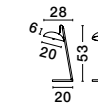

FLUTE
— 9006101