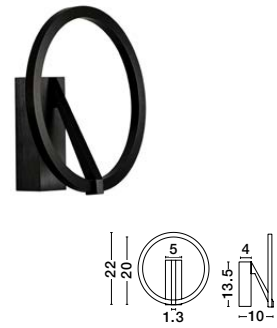

TILIA
— 9088146