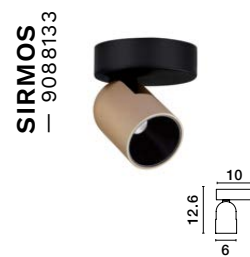

PUIZE
— 9002052

[Triac Dimmable]
Sandy Black
Aluminium
LED · 30 Watt
220-240 Volt
2755Lm · 3000K
IP20
—
L: 156
W: 6
H: 140 cm

SIRMOS
— 9088131

[Triac Dimmable]
Moca Coffee
Aluminium
& Sandy Black Base
LED · 30 Watt
220-240Volt
1608Lm · 3000K
IP20
—
L: 150
W: 6
H: 212.4cm