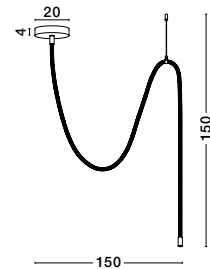

ILANE
— 9780103

[Triac Dimmable]
Sandy Black Steel
& Silicone Rope
LED · 33 Watt
220-240Volt
2499Lm · 3000K
IP20

—
Total cable Length:
300 cm
L: 150
W: 2.5
H: 150 cm

ILANE
— 9780103

Adjustable
Height

VALENTIN
— 9030636