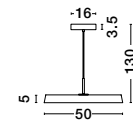

VETRO
— 9223416

Satin Gold Aluminium
& Acrylic
Black Fabric Wire
LED · 37 Watt
220-240 Volt
4275Lm · 3000K
IP20
—
D: 50
H: 130 cm

VETRO
— 9223416

VETRO
— 910621

Matt White Aluminium
& Acrylic
White Fabric Wire
LED · 37 Watt
220-240 Volt
4275Lm · 3000K
IP20
—
D: 50
H: 130 cm

VETRO
— 910622

VETRO
— 910622

Matt Black Aluminium
& Acrylic
Black Fabric Wire
LED · 37 Watt
220-240 Volt
4275Lm · 3000K
IP20
—
D: 50
H: 130 cm

VETRO
— 910623

Matt Green Aluminium
& Acrylic
Black Fabric Wire
LED · 37 Watt
220-240 Volt
4275Lm · 3000K
IP20
—
D: 50
H: 130 cm

VETRO
— 910623

VETRO
— 910623

VETRO
— 910621