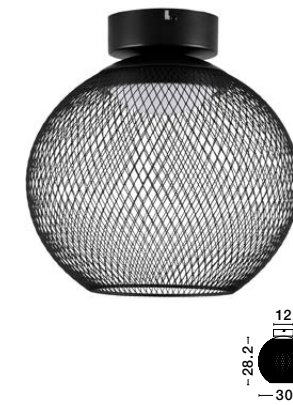

—
D: 40
H: 40 cm

KINETIC
— 9620156

Matt Black Metal
& Acrylic
LED · 12 Watt
220-240Volt
456Lm · 3000K
IP20

—
D: 30
H: 30 cm

KINETIC
— 9620156

KINETIC
— 9620155

KINETIC
— 9620154

SIGI
— 9030507