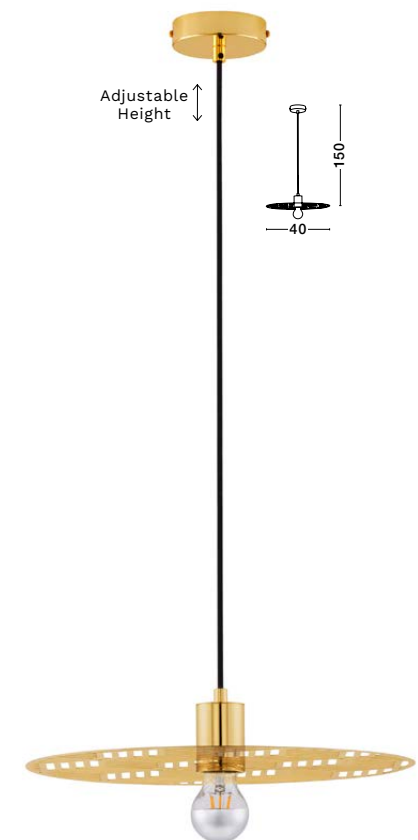

Red Concrete
& Opal Glass
LED G9 · 3X5Watt
100-240Volt
IP20

BULB EXCLUDED

D: 8
H: 115 cm

ERES
— 9035970

ERES
— 9035970

Gold Metal
LED E27 · 1x12 Watt
100-240 Volt
IP20
BULB EXCLUDED
—
D: 40
H: 150 cm

ERES
— 9035971