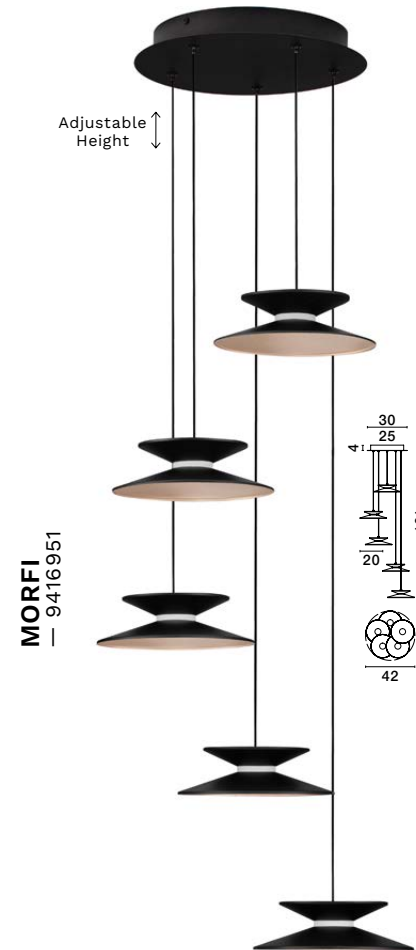

ANAFI
— 9695275

ANAFI
— 9695276

ANAFI
— 9695277

MORFI
— 9416949

[Triac Dimmable]
Sandy Black Metal
& Gold Acrylic
LED · 5 Watt
220-240 Volt
165Lm · 3000K
IP20
—
D: 20
H: 190 cm

MORFI
— 9416950

[Triac Dimmable]
Sandy Black Metal
& Gold Acrylic
LED · 15 Watt
220-240 Volt
480Lm · 3000K
IP20
—
D: 42
H: 161 cm