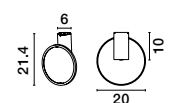

—
D: 20
H: 260 cm

GEA
— 9501209

Sandy Black
Steel, Aluminium
& Acrylic
LED · 22 Watt
220-240 Volt
2600Lm · 3000K
IP20

—
L: 100
W: 30
H: 180 cm

EKEI
— 9695107

Sandy Black
Aluminium
LED · 14 Watt
220-240Volt
1085Lm · 3000K
IP20