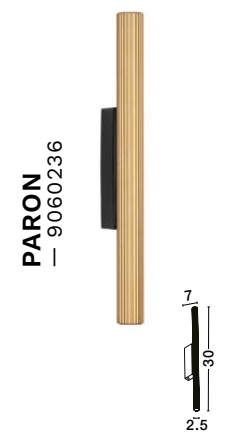

L: 62.5
W: 6
H: 14.5 cm

KIMA
— 9006094

PARON
— 9060234

PARON
— 9060235

PARON
— 9060236

PARON
— 9060237

PARON
— 9060238

PARON
— 9060239