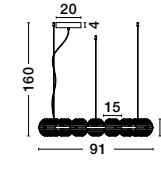

D: 63
H: 160 cm

GL 90091371

LAS
— 9009136

[Triac Dimmable]
Sandy Black & Gold Metal
Smoky Gray Glass
LED · 91 Watt
220-240 Volt
7751Lm · 3000K
IP20

D: 91
H: 160 cm

GL 90091371

BALLET
— 9416944

[Triac Dimmable]
Sandy Black Metal
& Smoky Gray Glass
LED · 8 Watt
220-240 Volt
221Lm · 3000K
IP20
—
D: 26
H: 200 cm