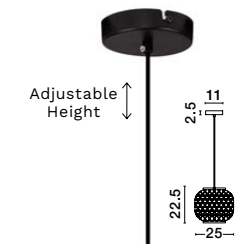

—
D: 30
H: 150 cm

ASMA
— 9001116

Rattan & Sandy
Black Steel Base
LED E27 · 1x12 Watt
100-240 Volt
IP20

BULB EXCLUDED

—
D: 25
H: 150 cm

ASMA
— 9001116

ASMA
— 9001115

ASMA
— 9001114