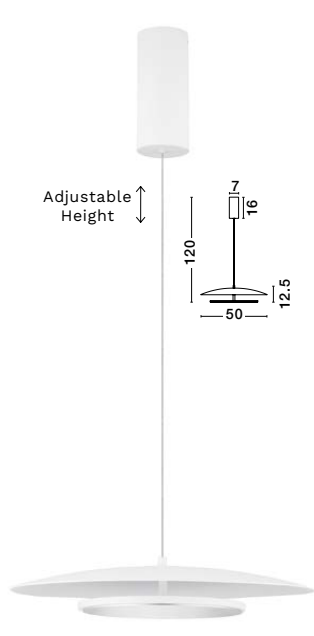

OLOS
— 9580702

OLOS
— 9580701

OLOS
— 9580700

OLOS
— 9580703

OLOS
— 9580700

[Triac Dimmable]
Sandy White
& Chrome Mirror
Aluminium
LED · 21 Watt
220-240Volt
918Lm · 3000K
IP20
—
D: 35
H: 120 cm

OLOS
— 9580701