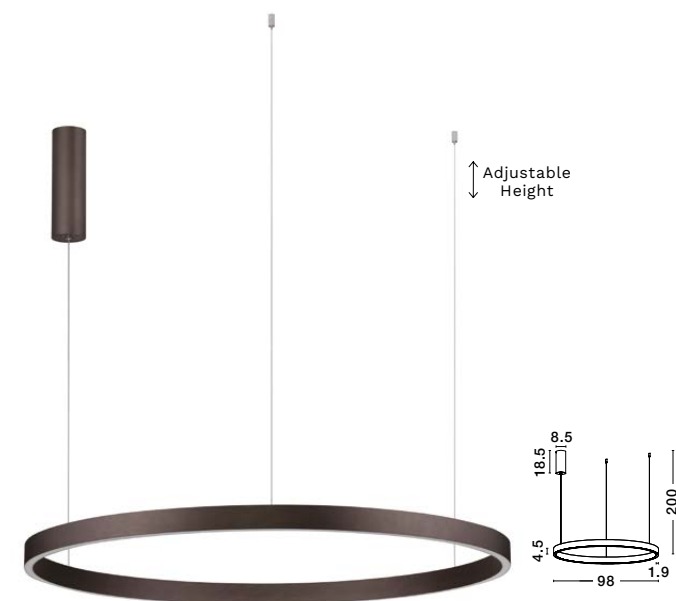

ELOWEN
— 9345651