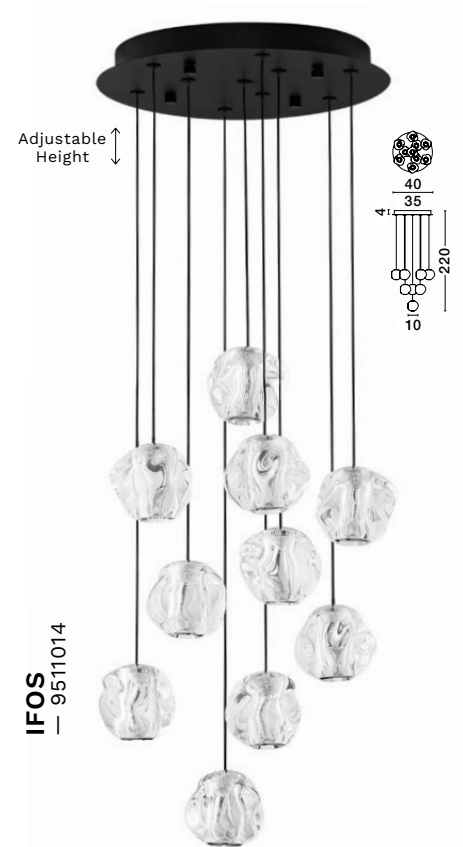

—
D: 30
H: 150 cm

IFOS
— 9511012

IFOS

— 9511014

[Triac Dimmable]
Sandy Black
& Chrome Metal
Clear Acrylic
LED · 48 Watt
220-240 Volt
2540Lm · 3000K
IP20

—
D: 40
H: 220 cm

IFOS
— 9511012

IFOS
— 9511014