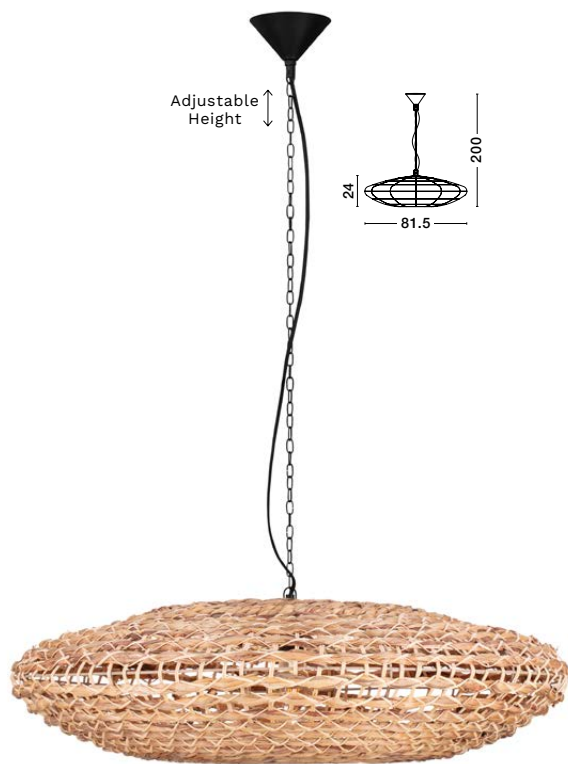

BOLA
— 9586523

BOLA
— 9586522

Dried Water Hyacinth
Black Fabric Wire
& Base
LED E27 · 1x12 Watt
100-240 Volt
IP20
BULB EXCLUDED
—
D: 81.5
H¹: 24
H²: 200 cm

BOLA
— 9586522