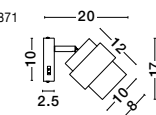

Smoky Glass
Sandy Black
& Brass Gold Metal
LED E27 · 2x12 Watt
100-240 Volt
IP20

BULB EXCLUDED

—
L: 47
W: 17
H: 20 cm

SIANNA
— 9236388

Smoky Glass
Sandy Black
& Brass Gold Metal
LED E27 · 3x12 Watt
100-240 Volt
IP20

BULB EXCLUDED

—
L: 70
W: 17
H: 20 cm

SIANNA
— 9236389

Smoky Glass
Sandy Black
& Brass Gold Metal
LED E27 · 1x12 Watt
100-240 Volt
IP20

BULB EXCLUDED

—
D: 10
W: 20
H: 17 cm