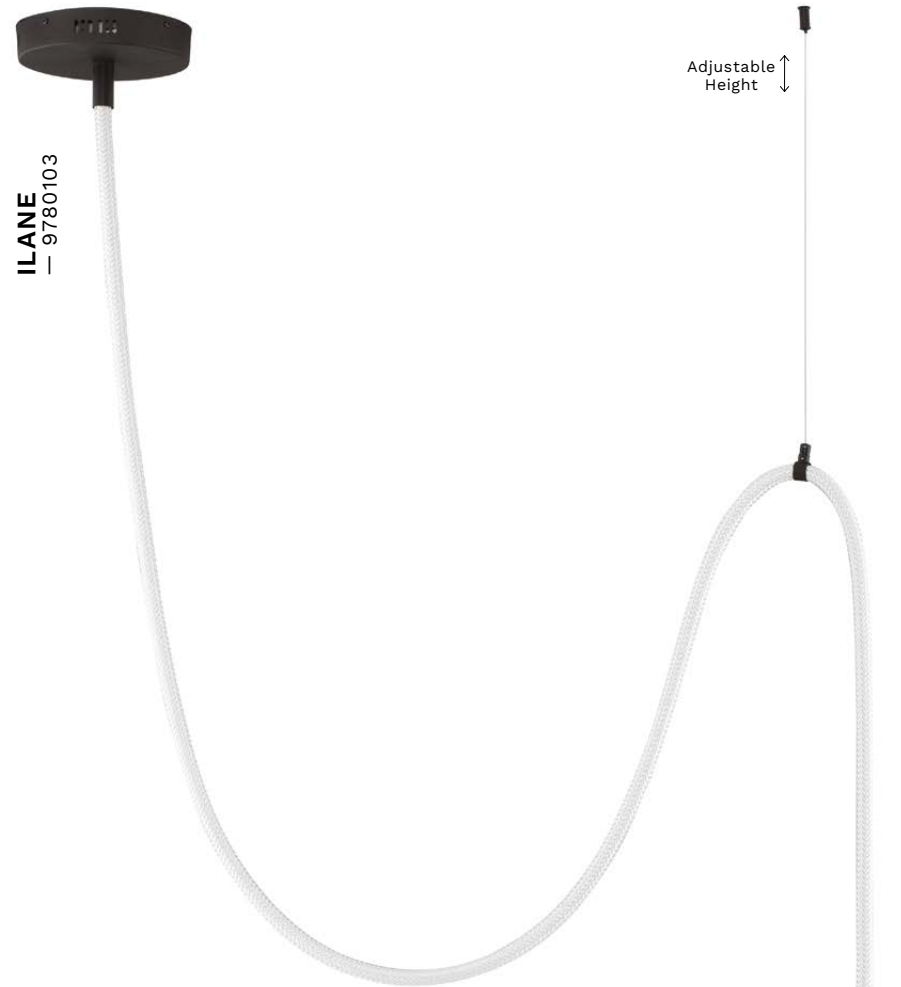

ILANE
— 9780101

Sandy Black Steel
& Silicone Rope
LED · 7 Watt
220-240Volt
683Lm · 3000K
IP20
—
L: 95
W: 7.5
H: 40 cm

ILANE
— 9780102

Sandy Black Steel
& Silicone Rope
LED · 14 Watt
220-240Volt
1190Lm · 3000K
IP20
—
L: 170
W: 7.5
H: 27 cm

ILANE
— 9780103

[Triac Dimmable]
Sandy Black Steel
& Silicone Rope
LED · 33 Watt
220-240Volt
2499Lm · 3000K
IP20

—
Total cable Length:
300 cm
L: 150
W: 2.5
H: 150 cm

ILANE
— 9780103

Adjustable
Height

VALENTIN
— 9030636