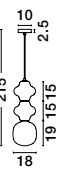

BULB EXCLUDED

—
D: 18
H: 240 cm

Adjustable
Height ↑↓

CLIO
— 9009116

GL 90091061

CLIO
— 9009117

GL 90091061

Adjustable
Height ↑↓