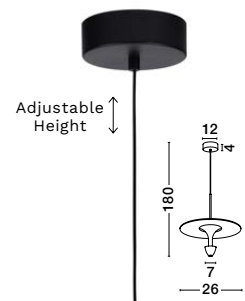

Sandy Black & White
Aluminium
LED · 11 Watt
220-240Volt
908Lm · 3000K
IP20
—
D: 34
H: 24 cm

LUET
— 9186701

Sandy Black & White
Aluminium
LED · 11 Watt
220-240Volt
908Lm · 3000K
IP20
—
D: 26
H: 180 cm

LUET
— 9186702

Sandy Black & White
Aluminium
LED · 11 Watt
220-240Volt
908Lm · 3000K
IP20
—
D: 34
H: 180 cm