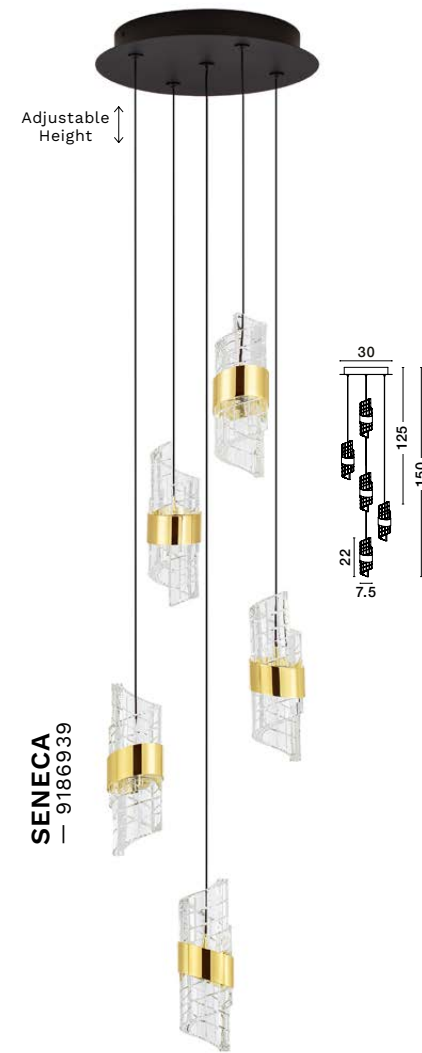

—
D: 80.7
H: 150 cm

BION
— 9186946

Brass Gold Metal
& Clear Acrylic
LED · 8 Watt
220-240 Volt
490Lm · 3000K
IP20

—
D: 14.8
W: 16.9
H: 28 cm

SENECA
— 9186937

Platinum Gold
Metal Shade
Sandy Black Base
& Clear Acrylic
LED · 9 Watt
220-240 Volt
739Lm · 3000K
IP20

—
D: 13
H: 150 cm

SENECA
— 9186937

SENECA
— 9186938

Platinum Gold
Metal Shade
Sandy Black Base
& Clear Acrylic
LED · 9 Watt
220-240 Volt
739Lm · 3000K
IP20

—
L: 10
W: 12.3
H: 22 cm

SENECA
— 9186938

SENECA
— 9186939

Platinum Gold
Metal Shade
Sandy Black Base
& Clear Acrylic
LED · 41 Watt
220-240 Volt
3355Lm · 3000K
IP20

—
D: 30
H: 150 cm

SENECA
— 9186939

SENECA
— 9186940

Platinum Gold
Metal Shade
Sandy Black Base
& Clear Acrylic
LED · 41 Watt
220-240 Volt
3355Lm · 3000K
IP20