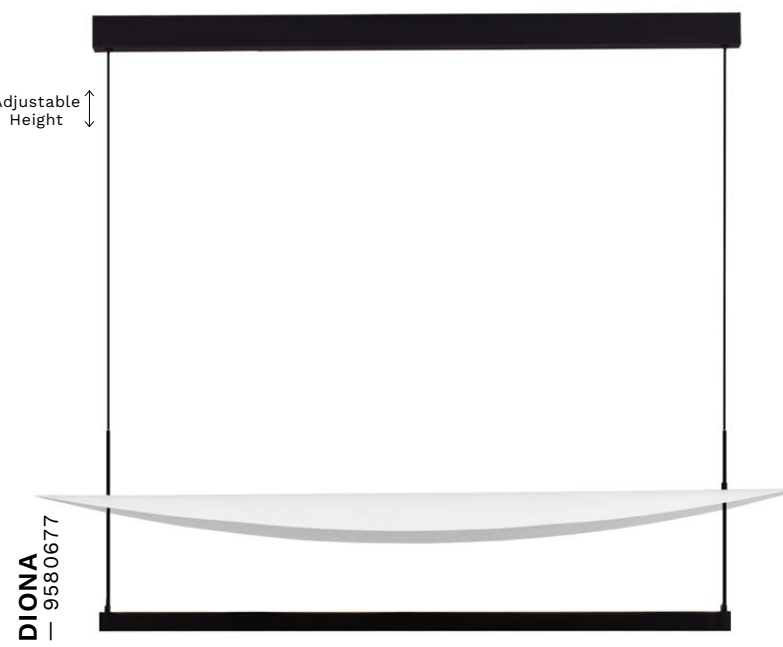

Adjustable
Height

DIONA
— 9580677

[Triac Dimmable]
Sandy Black & White
Aluminium
LED · 81 Watt
220-240Volt
5160Lm · 3000K
IP20
—
L: 120
W: 30
H: 160 cm

DIONA
— 9580671

Adjustable
Height

DIONA
— 9580677

DIONA
— 9580571