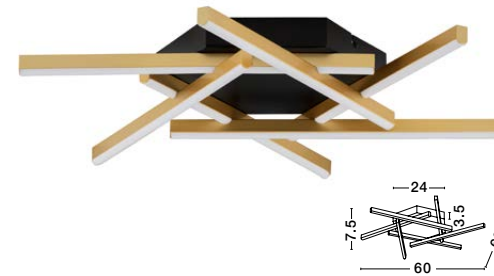

CELESTIA
— 9030644

CELESTIA
— 9030645

ANTAMA
— 9001113

ANTAMA
— 9001112

ANTAMA
— 9001111

ANTAMA
— 9001111

[Triac Dimmable]
Sandy Black & Gold
Steel & Aluminium
LED · 43 Watt
220-240Volt
1478Lm · 3200K
IP20
—
L: 120
W: 5
H: 150 cm