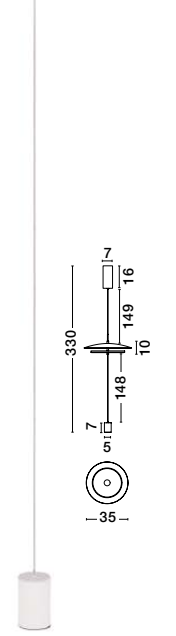

[Triac Dimmable]
Sandy White
& Chrome Mirror
Aluminium
LED · 21 Watt
220-240Volt
918Lm · 3000K
IP20
—
D: 35
H: 120 cm

OLOS
— 9580701

[Triac Dimmable]
Sandy White
& Chrome Mirror
Aluminium
LED · 21 Watt
220-240Volt
918Lm · 3000K
IP20
—
D: 35
H: 330 cm

OLOS
— 9580702

[Touch Dimmable]
Sandy White
& Chrome Mirror
Aluminium
LED · 21 Watt
220-240Volt
918Lm · 3000K
IP20
Switch On/Off
—
D: 35
W: 10
H: 370 cm

OLOS
— 9580703

[Triac Dimmable]
Sandy White
& Chrome Mirror
Aluminium
LED · 37 Watt
220-240Volt
1786Lm · 3000K
IP20
—
D: 50
H: 120 cm