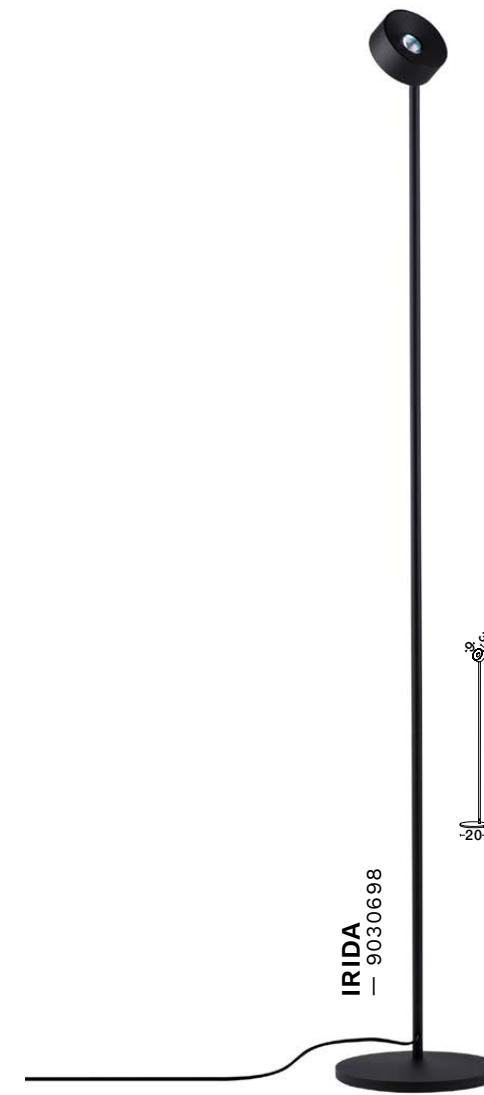

IRIDA
— 9030698

[Dimmable Switch]
Sandy Black
Aluminium,
Stainless Steel
LED · 10 Watt
220-240Volt
700Lm · 3000K
IP20
Cable Length 250 cm
—
D: 20
H: 121 cm