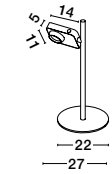

KEDROS
— 9870035

[Touch Dimmable]
White Aluminium
& Steel
Fingerprint
Resistant Paint
LED · 9 Watt
220-240 Volt
717Lm · 3000K · IP20
—
D: 30
W: 30
H: 131 cm

KEDROS
— 9870033