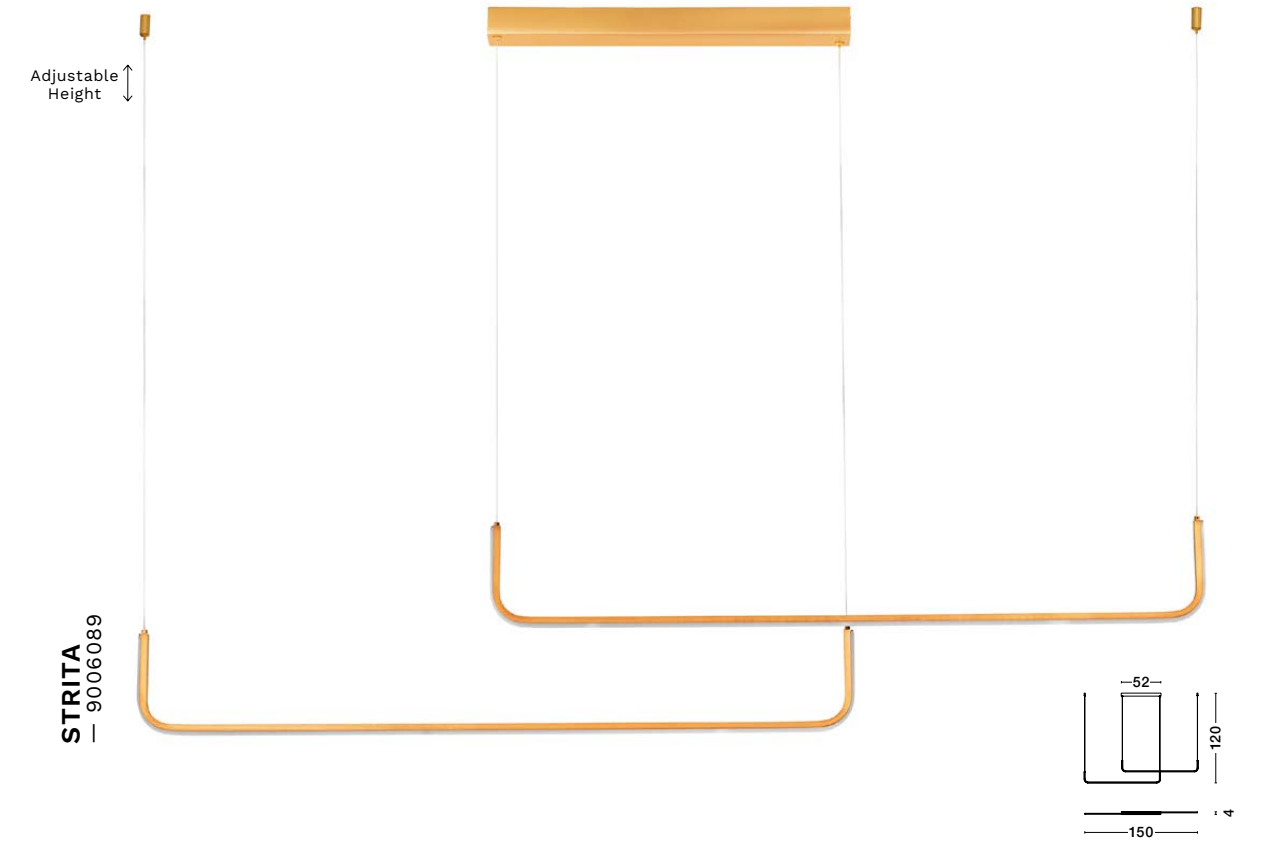

STRITA
— 9006088

[Triac Dimmable]
Sandy Black
Aluminium
LED · 40 Watt
220-240Volt
2856Lm · 3000K
IP20

—
L: 150
H: 120 cm

STRITA
— 9006089

[Triac Dimmable]
Brass Gold
Aluminium
LED · 40 Watt
220-240Volt
2856Lm · 3000K
IP20

—
L: 150
H: 120 cm