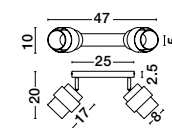

BULB EXCLUDED

—
D: 37
H: 20 cm

MIRBI
— 9236204

Sandy Black Steel
& Smoky Glass
LED E27 · 5x12 Watt
100-240 Volt
IP20

BULB EXCLUDED

—
D: 52
H: 20 cm

SIANNA
— 9236387

GL 92363871