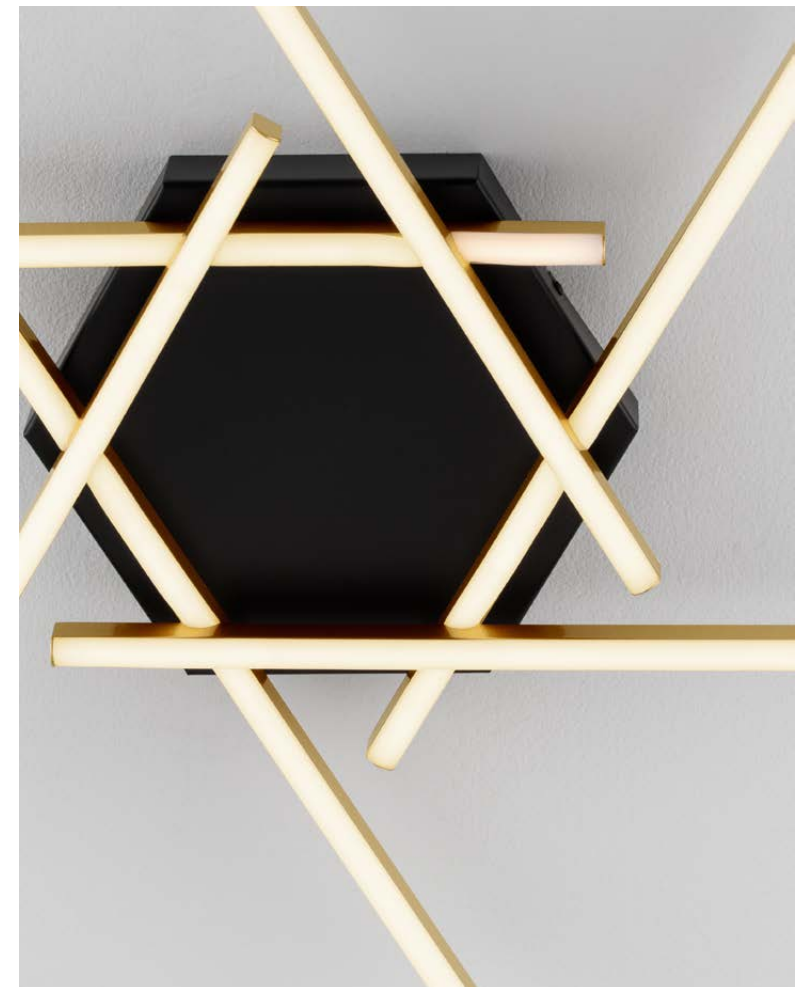

[Triac Dimmable]
Sandy Black & Gold
Steel & Aluminium
LED · 43 Watt
220-240Volt
1478Lm · 3200K
IP20
—
L: 120
W: 5
H: 150 cm

ANTAMA
— 9001112

[Triac Dimmable]
Sandy Black & Gold
Steel & Aluminium
LED · 43 Watt
220-240Volt
1611Lm · 3200K
IP20
—
L: 60
W: 60
H: 7.5 cm

ANTAMA
— 9001113

[Triac Dimmable]
Sandy Black & Gold
Steel & Aluminium
LED · 26 Watt
220-240Volt
973Lm · 3200K
IP20
—
L: 51
W: 51
H: 31 cm