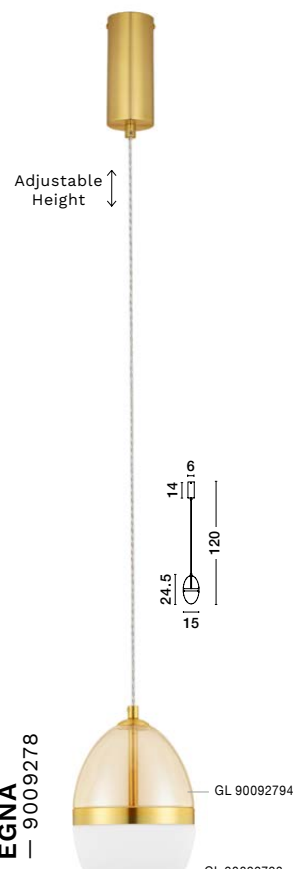

EGNA
— 9009278