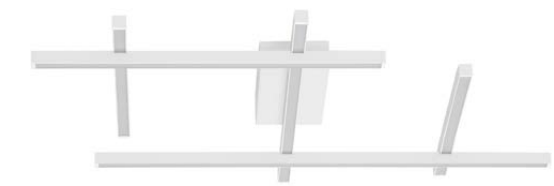

PACE
— 9002059