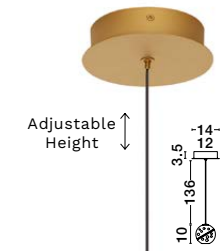

LICIO
— 9186958