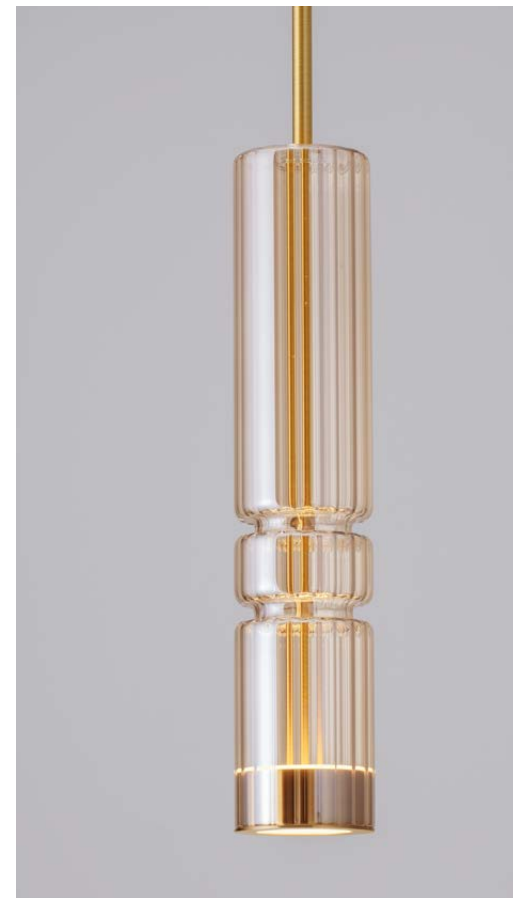

BENTO
— 9030553

Matt Black Metal
& Light Smoky Gray
Glass
LED · 12 Watt
220-240 Volt
1526Lm · 3000K
IP20

—
D: 8
H: 180 cm