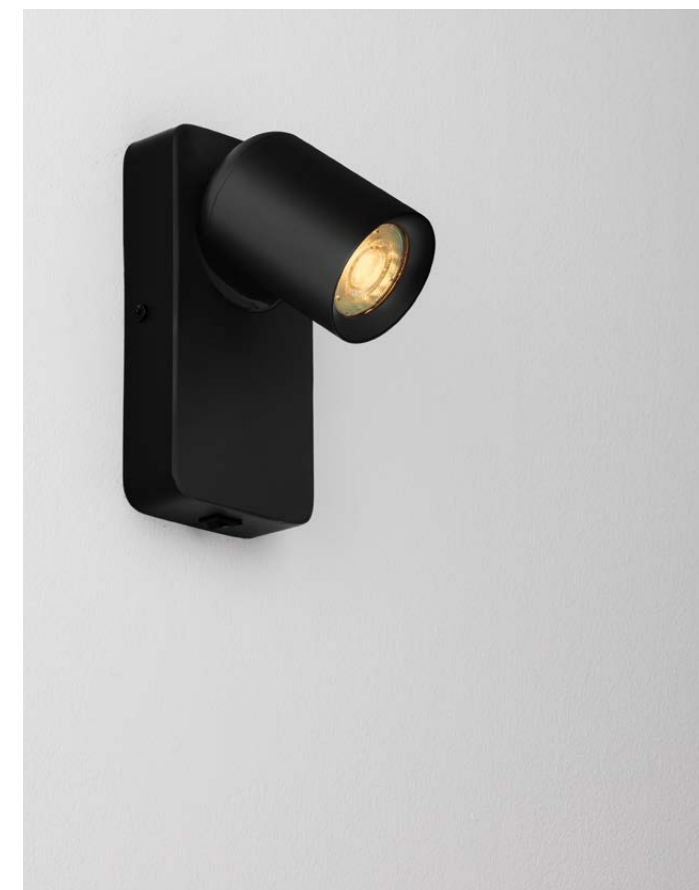

BULB EXCLUDED
Switch on/off

L: 11
W: 3
H: 16 cm

COSMINA
— 9011339

Rotatable

DAZLE
— 9011330

COSMINA
— 9011338

Rotatable

DAZLE
— 9011331