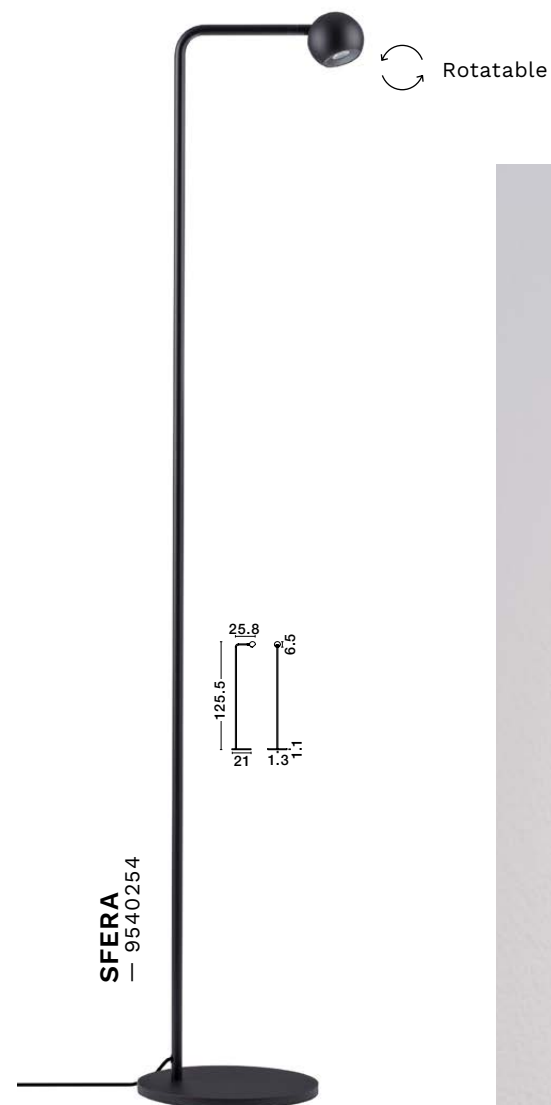

L: 14
W: 22.5
H: 35.5 cm

SFERA

— 9540254

Sandy Black
Aluminium & Steel
LED · 6 Watt
220-240 Volt
576Lm · 3000K
IP20
Switch On/Off
Cable Length 250 cm

L: 25.8
W: 21
H: 125.5 cm

SFERA

— 9540255

Sandy Black
Aluminium & Steel
LED · 6 Watt
220-240 Volt
576Lm · 3000K
IP20
Switch On/Off