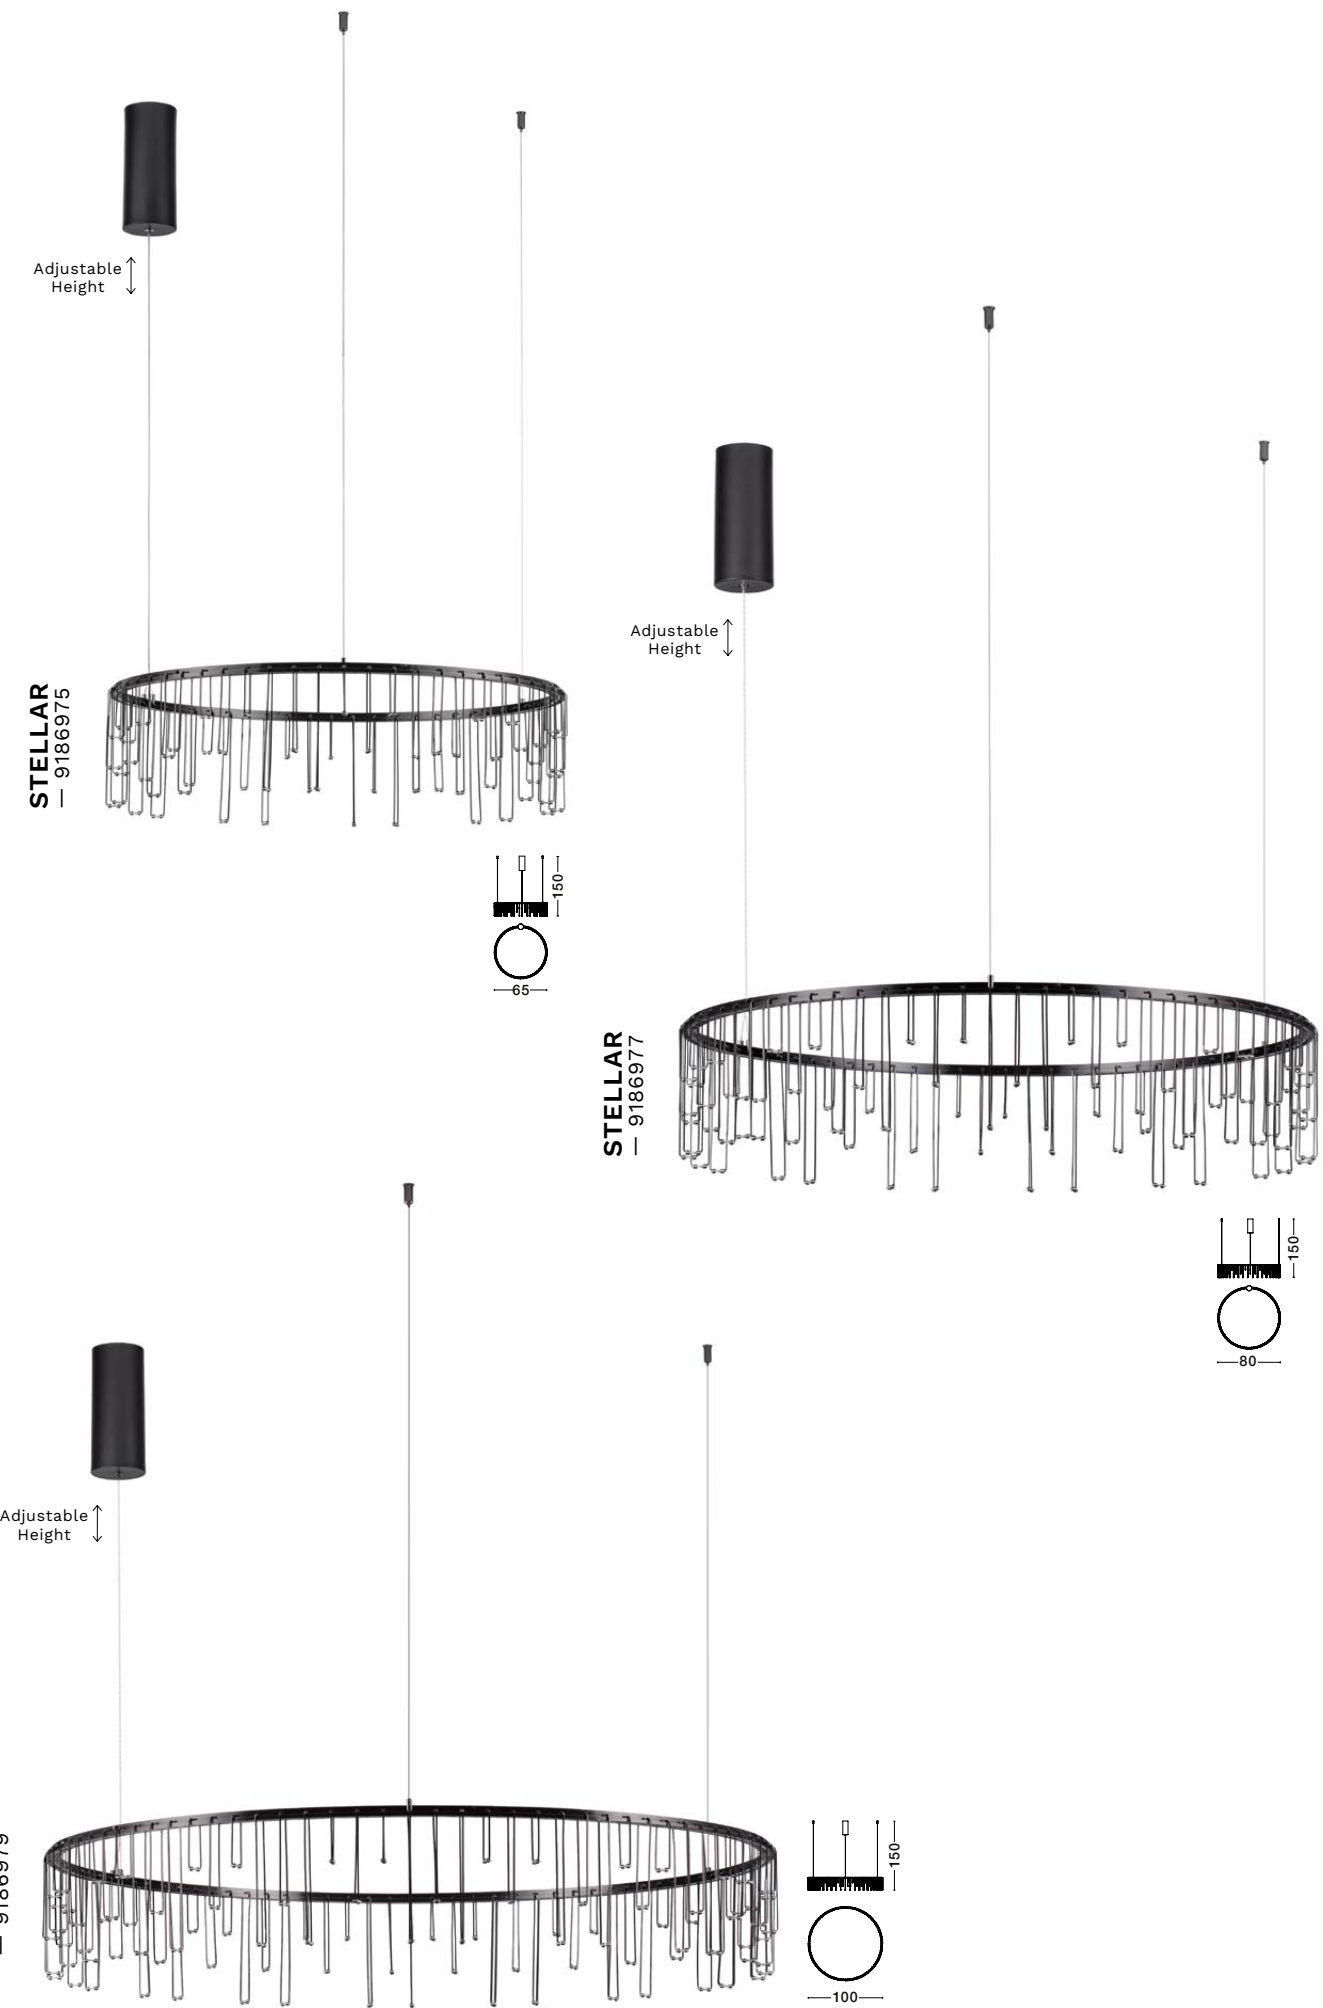

—
D: 65
H: 150 cm

STELLAR
— 9186977

[Triac Dimmable]
Black Chrome
Copper Metal
LED · 31 Watt
220-240 Volt
2562Lm · 3000K
IP20

—
D: 80
H: 150 cm

STELLAR
— 9186979

[Triac Dimmable]
Black Chrome
Copper Metal
LED · 36 Watt
220-240 Volt
3073Lm · 3000K
IP20

—
D: 100
H: 150 cm

STELLAR
— 9186973

STELLAR
— 9186981

STELLAR
— 9186983

STELLAR
— 9186973

[Triac Dimmable]
Black Chrome
Copper Metal
LED · 17 Watt
220-240 Volt
1355Lm · 3000K
IP20
—
L: 120
W: 8
H: 150 cm

STELLAR
— 9186981