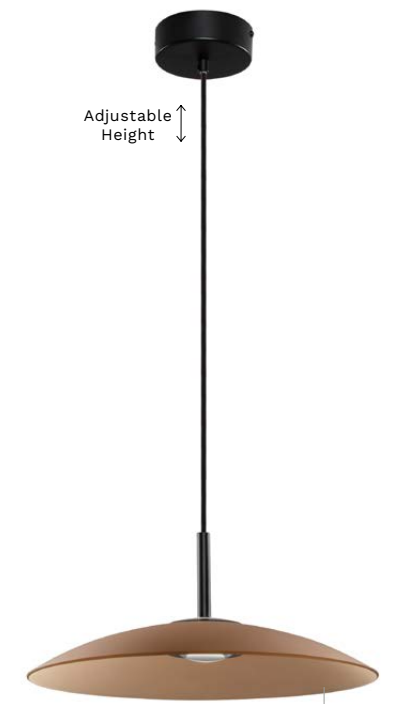

POLIFEMO
— 9620145

GL 96201451