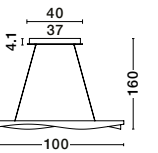

RADON
— 9186949

[Triac Dimmable]
Matt Black
& Gold Aluminium
LED · 53 Watt
220-240Volt
1751Lm · 3000K
IP20
—
D: 65
H: 160 cm

RADON
— 9186949

[Triac Dimmable]
Matt Black
& Gold Aluminium
LED · 62 Watt
220-240Volt
3093Lm · 3000K
IP20
—
D: 100
H: 160 cm

RADON
— 9186950

[Triac Dimmable]
Matt Black
& Gold Aluminium
LED · 40 Watt
220-240Volt
1244Lm · 3000K
IP20
—
D: 45
H: 13 cm