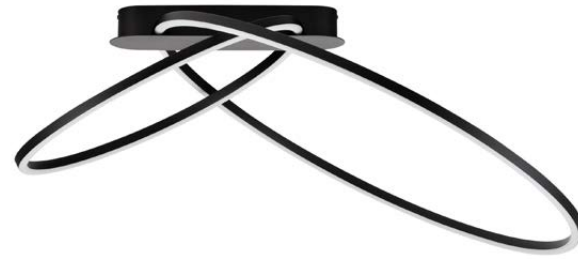

D: 40
H: 5 cm

PADA
— 9345717

[Triac Dimmable]
Sandy Black & White
Aluminium & Acrylic
LED · 37 Watt
220-240Volt
2207Lm · IP20
2700-4000K
CCT Dip Switch

D: 60
H: 5 cm

KIKLOS
— 9248170

KIKLOS
— 9248171

KIKLOS
— 9248172