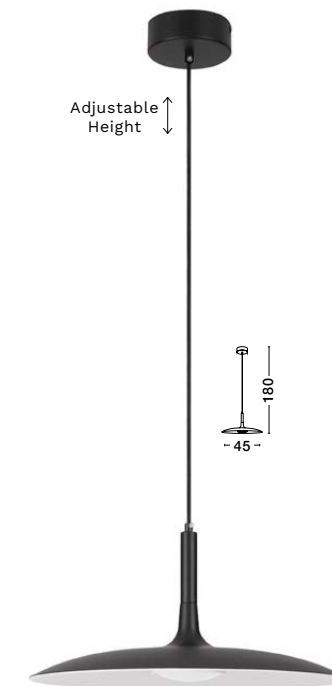

LISI
— 9501213