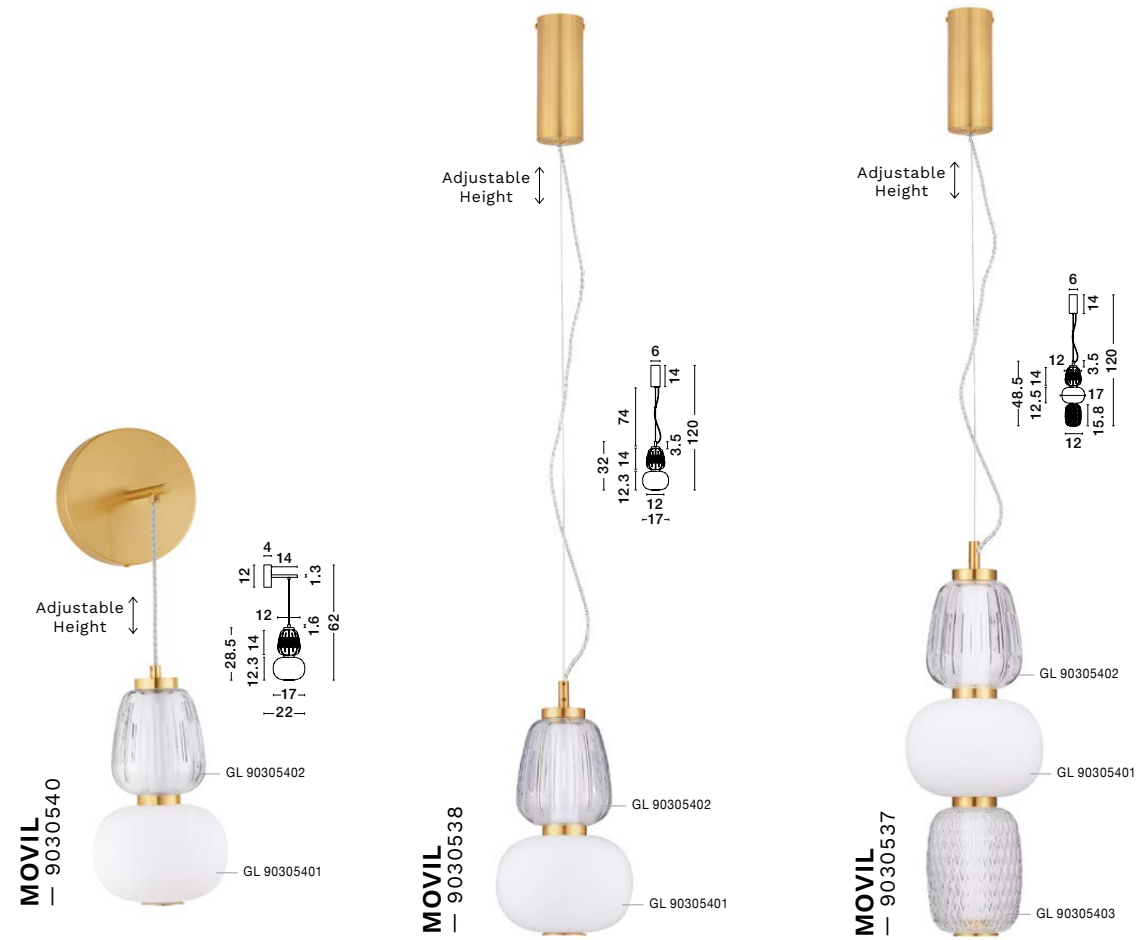

[Triac Dimmable]
Clear & Opal Glass
Platinum Gold
Metal Base
LED · 28 Watt
220-240 Volt
3748Lm · 3000K
IP20

—
D: 17
H: 120 cm

MOVIL
— 9030538

[Triac Dimmable]
Clear & Opal Glass
Platinum Gold
Metal Base
LED · 18 Watt
220-240 Volt
2335Lm · 3000K
IP20

—
D: 17
H: 120 cm

MOVIL
— 9030539

[Triac Dimmable]
Clear & Opal Glass
Platinum Gold
Metal Base
LED · 42 Watt
220-240 Volt
7029Lm · 3000K
IP20

—
L: 110
W: 17
H: 125 cm

MOVIL
— 9030540

[Triac Dimmable]
Clear & Opal Glass
Platinum Gold
Metal Base
LED · 18 Watt
220-240 Volt
2335Lm · 3000K
IP20

—
D: 22
H: 62 cm

EGNA
— 9009279

EGNA
— 9009278

EGNA
— 9009280

EGNA
— 9009278

Opal & Cognac Glass
Gold Metal Base
LED · 20 Watt
220-240 Volt
2151Lm · 3000K
IP20
—
D: 15
H: 120 cm

EGNA
— 9009279

Opal & Cognac Glass
Gold Metal Base
LED · 13 Watt
220-240 Volt
1447Lm · 3000K
IP20
—
D: 12
H: 120 cm