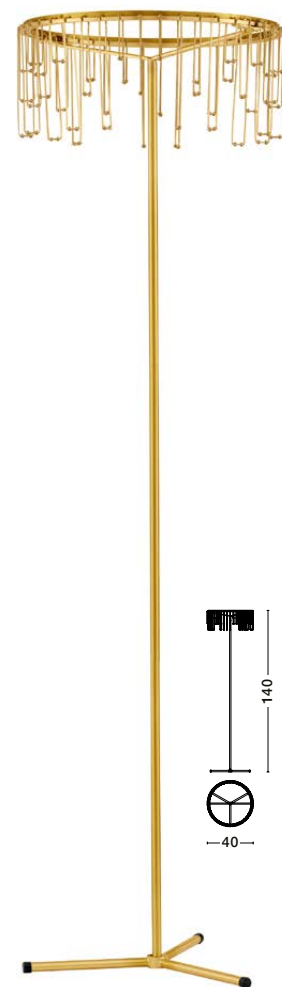

—
D: 80
H: 200 cm

STELLAR
— 9186974

[Triac Dimmable]
Gold Copper Metal
LED · 26 Watt
220-240 Volt
1981Lm · 3000K
IP20

—
D: 65
H: 150 cm

STELLAR
— 9186976

[Triac Dimmable]
Gold Copper Metal
LED · 31 Watt
220-240 Volt
2562Lm · 3000K
IP20

—
D: 80
H: 150 cm

STELLAR
— 9186974

STELLAR
— 9186978

[Triac Dimmable]
Gold Copper Metal
LED · 36 Watt
220-240 Volt
3073Lm · 3000K
IP20

—
D: 100
H: 150 cm

STELLAR
— 9186976

STELLAR
— 9186978

STELLAR
— 9186972

STELLAR
— 9186980

STELLAR
— 9186982

STELLAR
— 9186972

[Triac Dimmable]
Gold Copper Metal
LED · 17 Watt
220-240 Volt
1355Lm · 3000K
IP20
—
L: 120
W: 8
H: 150 cm

STELLAR
— 9186980

[Touch Dimmable]
Gold Copper Metal
LED · 16 Watt
220-240 Volt
1092Lm · 3000K
IP20
Cable Length 215 cm
—
D: 30
W: 30
H: 45 cm