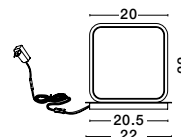

IMAR
— 9001110

[Triac Dimmable]
Sandy Black & Gold
Steel & Aluminium
LED · 30 Watt
220-240Volt
1489Lm · 3200K
IP20
—
D: 51
W: 34
H: 29 cm

IMAR
— 9001107

Adjustable
Height

IMAR
— 9001106

IMAR
— 9001105

IMAR
— 9001104