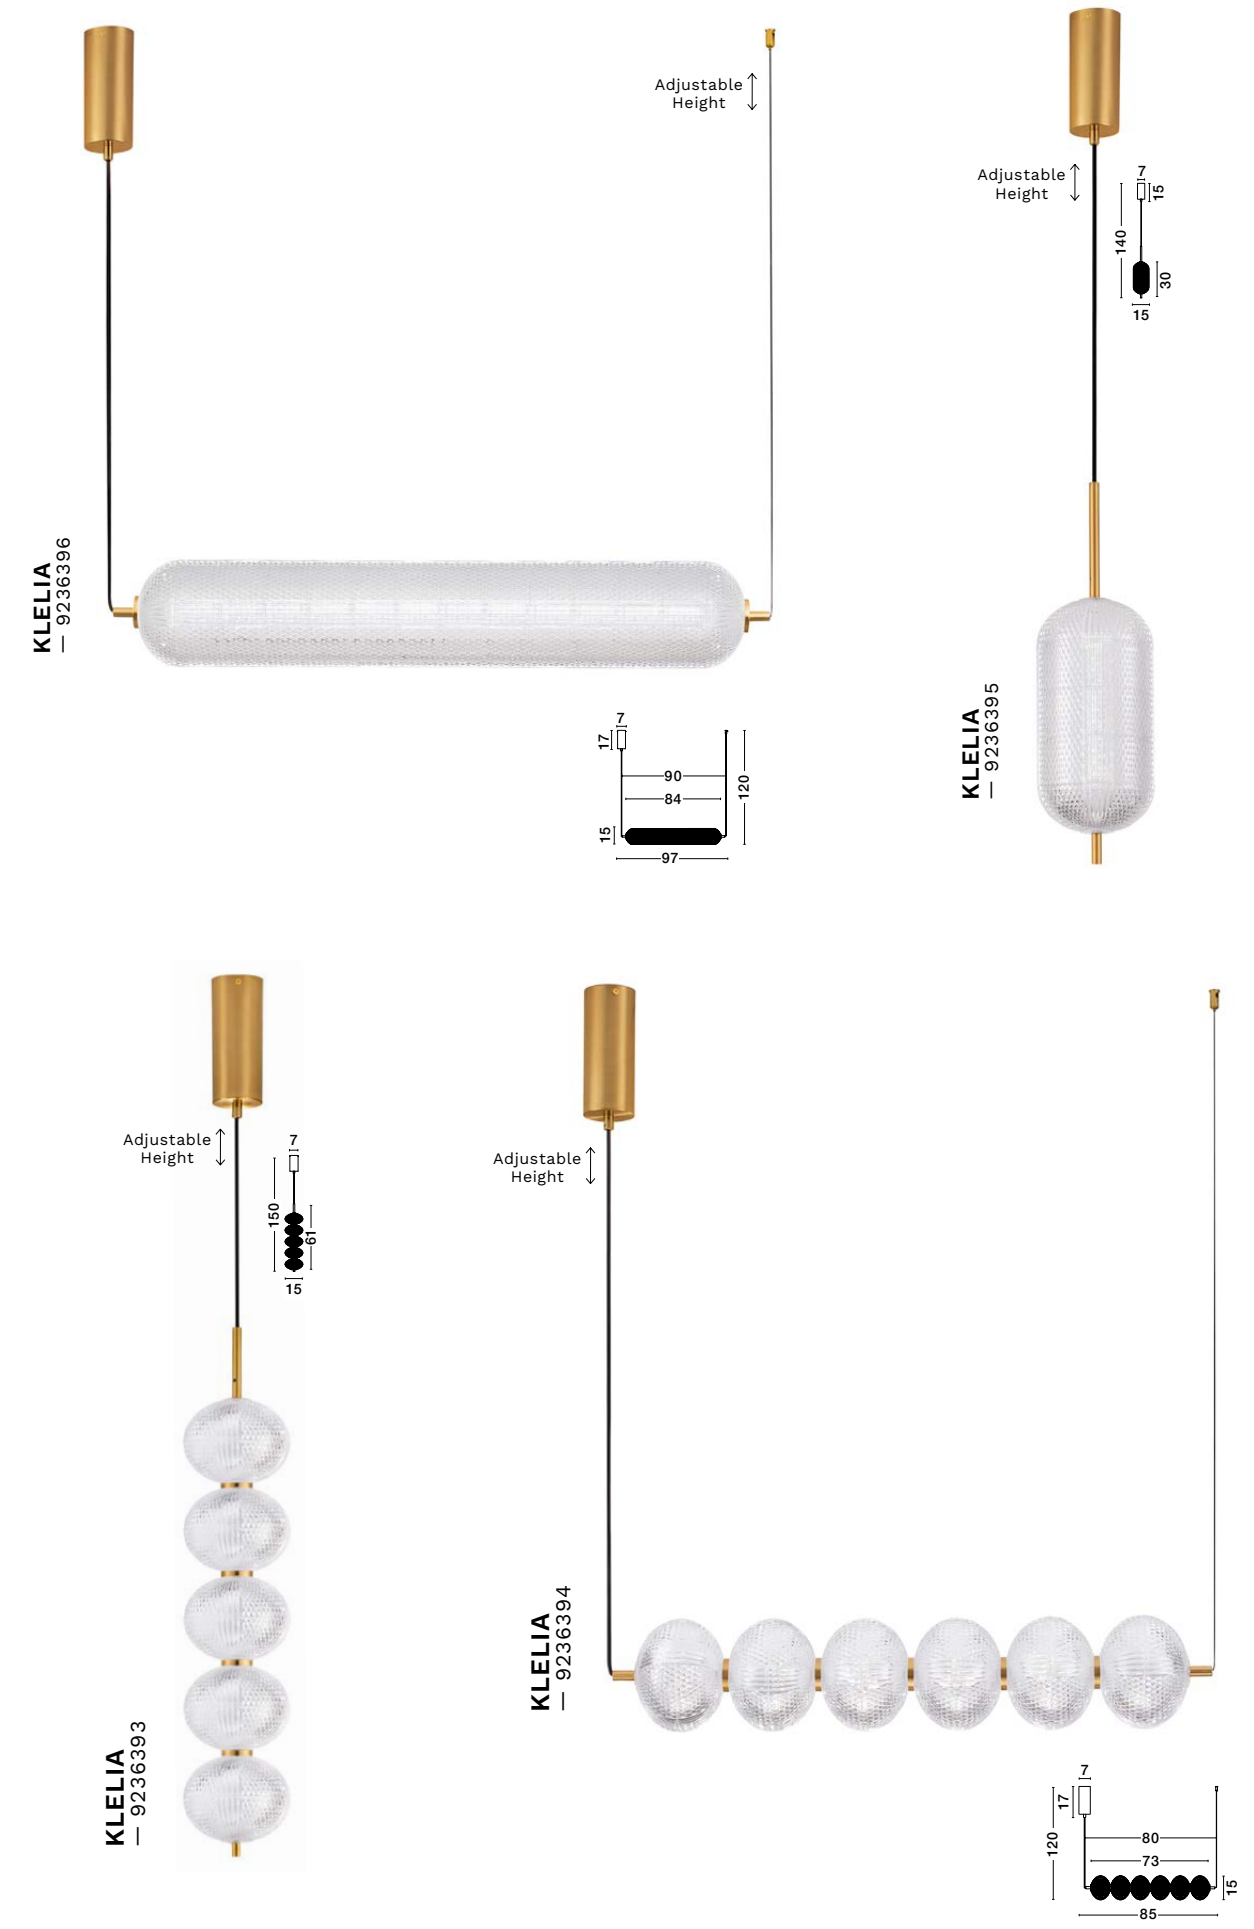

—
L: 97
W: 15
H: 120 cm

KLELIA
— 9236393

[Triac Dimmable]
Brass Gold Metal
& Clear Acrylic
LED · 30 Watt
220-240 Volt
2482Lm · 3000K
IP20

—
D: 15
H: 150 cm

KLELIA
— 9236394

[Triac Dimmable]
Brass Gold Metal
& Clear Acrylic
LED · 34 Watt
220-240 Volt
2911Lm · 3000K
IP20

—
L: 85
W: 15
H: 120 cm

KINARA
— 9019742

KINARA
— 9019743

KINARA
— 9019740

KINARA
— 9019741

KINARA
— 9019740

[Triac Dimmable]
Platinum Gold
Stainless Steel,
Aluminium & Acrylic
LED · 46 Watt
220-240 Volt
2764Lm · 3000K
IP20
—
D: 40
H: 11 cm