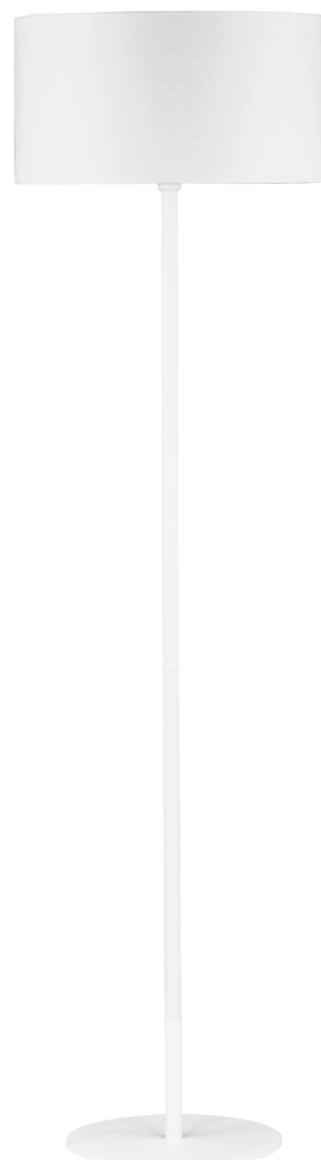

SIBNIA
— 9695331

SIBNIA
— 9695332

SIBNIA
— 9695333

SIBNIA
— 9695331

Sandy Black Metal & Fabric
LED E27 · 1x12Watt
100-240Volt · IP20
BULB EXCLUDED
Switch On/Off
Cable Length 250 cm
—
D: 45
H: 164.8 cm

SIBNIA
— 9695332