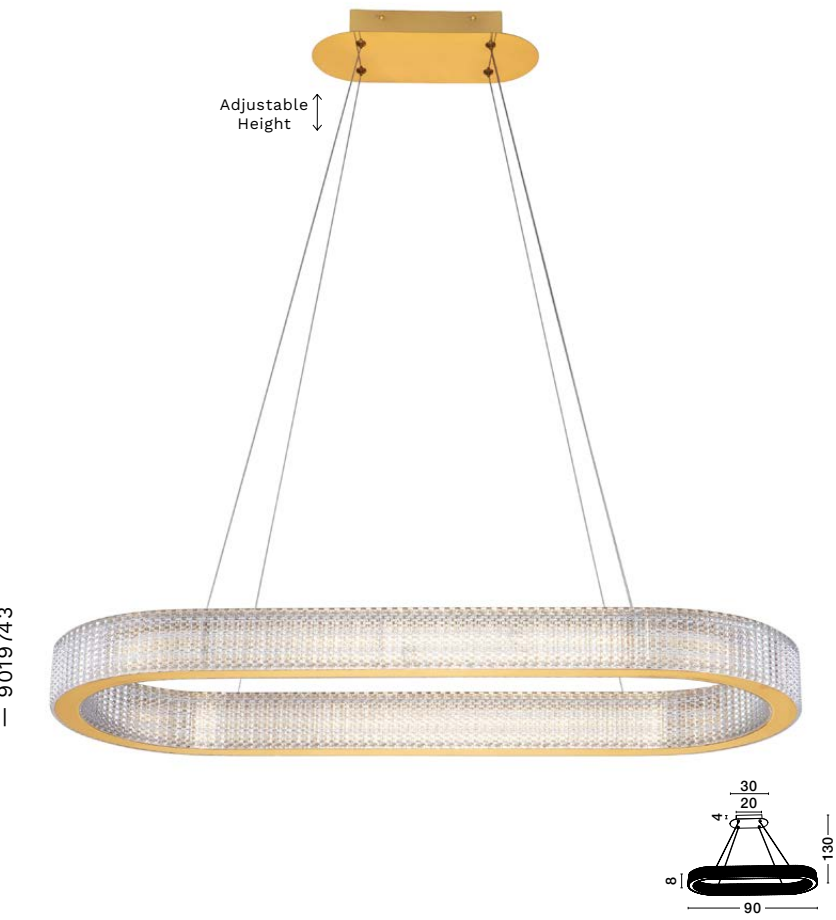

D: 25
H: 150 cm

CROWN
— 9695119

CROWN
— 9695122

CROWN
— 9695123

KEZO
— 9019733

[Triac Dimmable]
Platinum Gold
Stainless Steel
& Glass
LED · 45 Watt
220-240Volt
4402Lm · 3500K
IP20
—
D: 60
H: 130 cm

KEZO
— 9019734

—
L: 97
W: 15
H: 120 cm

KLELIA
— 9236393

[Triac Dimmable]
Brass Gold Metal
& Clear Acrylic
LED · 30 Watt
220-240 Volt
2482Lm · 3000K
IP20

—
D: 15
H: 150 cm

KLELIA
— 9236394

[Triac Dimmable]
Brass Gold Metal
& Clear Acrylic
LED · 34 Watt
220-240 Volt
2911Lm · 3000K
IP20

—
L: 85
W: 15
H: 120 cm

KINARA
— 9019742

KINARA
— 9019743

KINARA
— 9019740

KINARA
— 9019741

KINARA
— 9019740

[Triac Dimmable]
Platinum Gold
Stainless Steel,
Aluminium & Acrylic
LED · 46 Watt
220-240 Volt
2764Lm · 3000K
IP20
—
D: 40
H: 11 cm

KINARA
— 9019741

[Triac Dimmable]
Platinum Gold
Stainless Steel,
Aluminium & Acrylic
LED · 70 Watt
220-240 Volt
3666Lm · 3000K
IP20
—
D: 60
H: 11 cm

KINARA
— 9019742

[Triac Dimmable]
Platinum Gold
Stainless Steel,
Aluminium & Acrylic
LED · 70 Watt
220-240 Volt
5286Lm · 3000K
IP20
—
D: 60
H: 150 cm