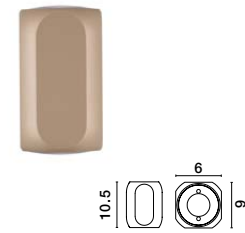

ELLI
— 9088113

PRATO
— 9580925