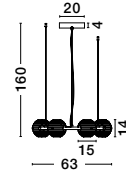

LAS
— 9009136

[Triac Dimmable]
Sandy Black & Gold Metal
Smoky Gray Glass
LED · 91 Watt
220-240 Volt
7751Lm · 3000K
IP20

D: 91
H: 160 cm