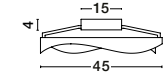

RADON
— 9186950

[Triac Dimmable]
Matt Black
& Gold Aluminium
LED · 53 Watt
220-240Volt
1751Lm · 3000K
IP20
—
D: 65
H: 160 cm

RADON
— 9186949

[Triac Dimmable]
Matt Black
& Gold Aluminium
LED · 62 Watt
220-240Volt
3093Lm · 3000K
IP20
—
D: 100
H: 160 cm

RADON
— 9186950

[Triac Dimmable]
Matt Black
& Gold Aluminium
LED · 40 Watt
220-240Volt
1244Lm · 3000K
IP20
—
D: 45
H: 13 cm