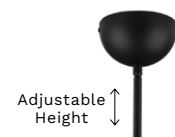

BULB EXCLUDED
Cable Length 250 cm
Switch On/Off

D: 46
H: 162 cm

REFLET
— 9780107

SYNTOPIA
— 9695295

Sandy Black Metal
LED E27 · 3x12 Watt
100-240 Volt
3000K
IP20
BULB EXCLUDED

D: 46
H: 178 cm

SYNTOPIA
— 9695295