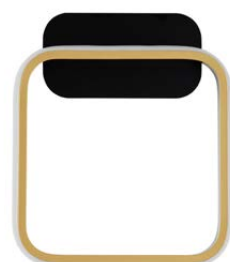

IMAR
— 9001110

[Triac Dimmable]
Sandy Black & Gold
Steel & Aluminium
LED · 30 Watt
220-240Volt
1489Lm · 3200K
IP20
—
D: 51
W: 34
H: 29 cm

IMAR
— 9001107

Adjustable
Height

IMAR
— 9001106

IMAR
— 9001105

IMAR
— 9001104