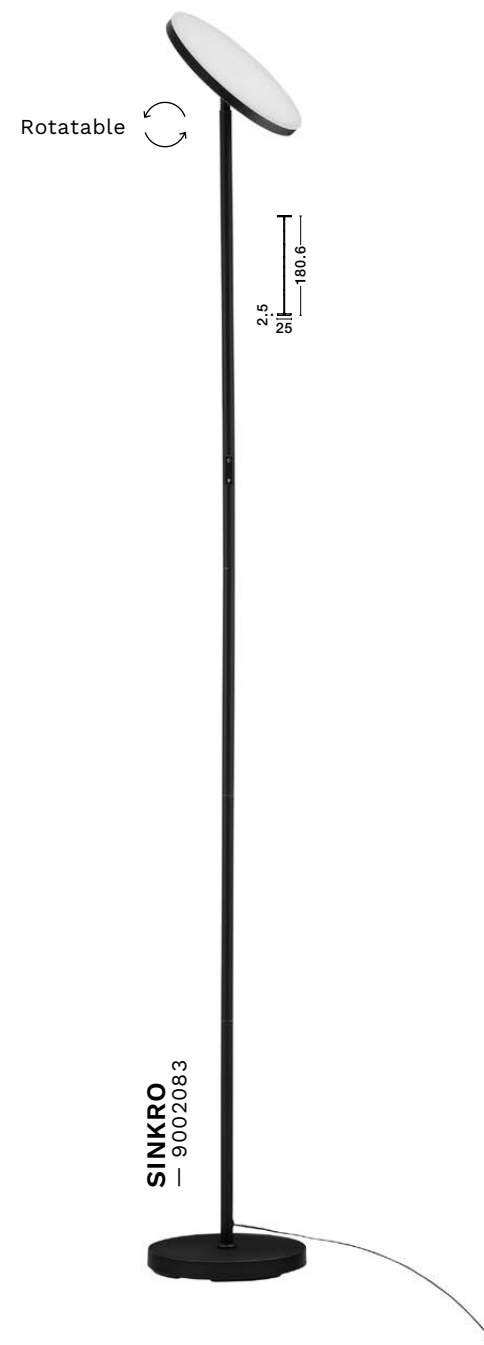

—
D: 25.2
W: 43.5
H: 174 cm

SINKRO
— 9002081

Sandy White Steel
& Acrylic
LED · 30 Watt
110-240Volt
2224Lm · 3000K
IP20
Switch On/Off
Cable Length 250 cm

—
D: 25.2
W: 43.5
H: 174 cm

SINKRO
— 9002083

[Dimmable Switch]
Sandy Black Steel
& Acrylic
LED · 30 Watt
110-240Volt
2270Lm · 3000K
IP20
Switch On/Off
Cable Length 250 cm
—
D: 25
H: 180.6 cm