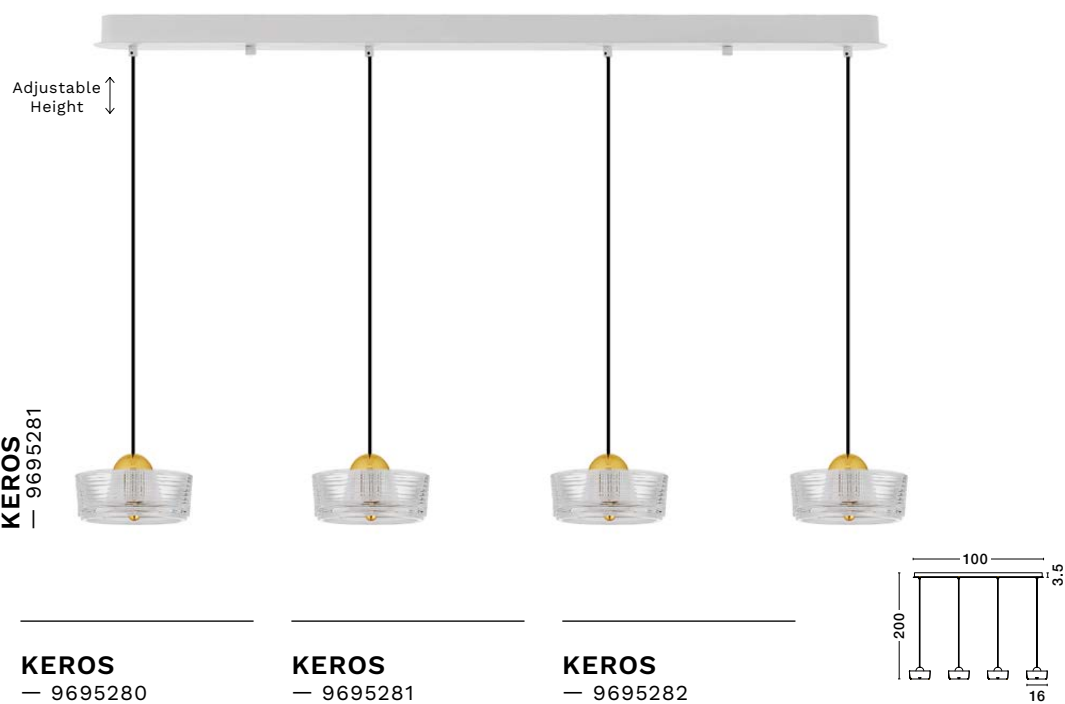

—
L: 97
W: 15
H: 120 cm

KLELIA
— 9236393

[Triac Dimmable]
Brass Gold Metal
& Clear Acrylic
LED · 30 Watt
220-240 Volt
2482Lm · 3000K
IP20

—
D: 15
H: 150 cm

KLELIA
— 9236394

[Triac Dimmable]
Brass Gold Metal
& Clear Acrylic
LED · 34 Watt
220-240 Volt
2911Lm · 3000K
IP20

—
L: 85
W: 15
H: 120 cm

KINARA
— 9019742

KINARA
— 9019743

KINARA
— 9019740

KINARA
— 9019741

KINARA
— 9019740

[Triac Dimmable]
Platinum Gold
Stainless Steel,
Aluminium & Acrylic
LED · 46 Watt
220-240 Volt
2764Lm · 3000K
IP20
—
D: 40
H: 11 cm

KINARA
— 9019741

[Triac Dimmable]
Platinum Gold
Stainless Steel,
Aluminium & Acrylic
LED · 70 Watt
220-240 Volt
3666Lm · 3000K
IP20
—
D: 60
H: 11 cm

KINARA
— 9019742

[Triac Dimmable]
Platinum Gold
Stainless Steel,
Aluminium & Acrylic
LED · 70 Watt
220-240 Volt
5286Lm · 3000K
IP20
—
D: 60
H: 150 cm

KINARA
— 9019743

[Triac Dimmable]
Platinum Gold
Stainless Steel,
Aluminium & Acrylic
LED · 70 Watt
220-240 Volt
5444Lm · 3000K
IP20
—
L: 90
W: 37
H: 130 cm

KEROS
— 9695278

KEROS
— 9695279

KEROS
— 9695280

KEROS
— 9695282