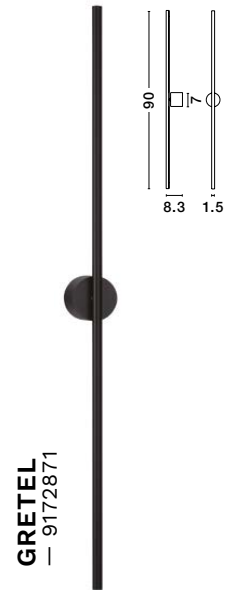

GRETEL
— 9172871

Sandy Black
Aluminium
LED · 15 Watt
220-240 Volt
372Lm · 3000K
IP44

—
L: 90
W: 8.3
H: 7 cm

GRETEL
— 9172871