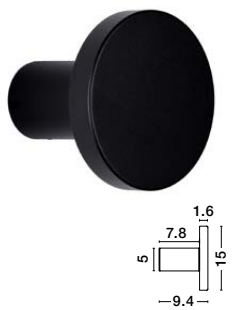

NANO
— 9540249

CROSS
— 9006082

Sandy Black
Aluminium
LED · 10 Watt
220-240 Volt
660Lm · 2700K
IP20
—
L: 30
W: 4
H: 30 cm

CROSS
— 9006084

[Triac Dimmable]
Sandy Black
Aluminium
LED · 15 Watt
220-240 Volt
880Lm · 2700K
IP20
—
L: 50
W: 4
H: 50 cm