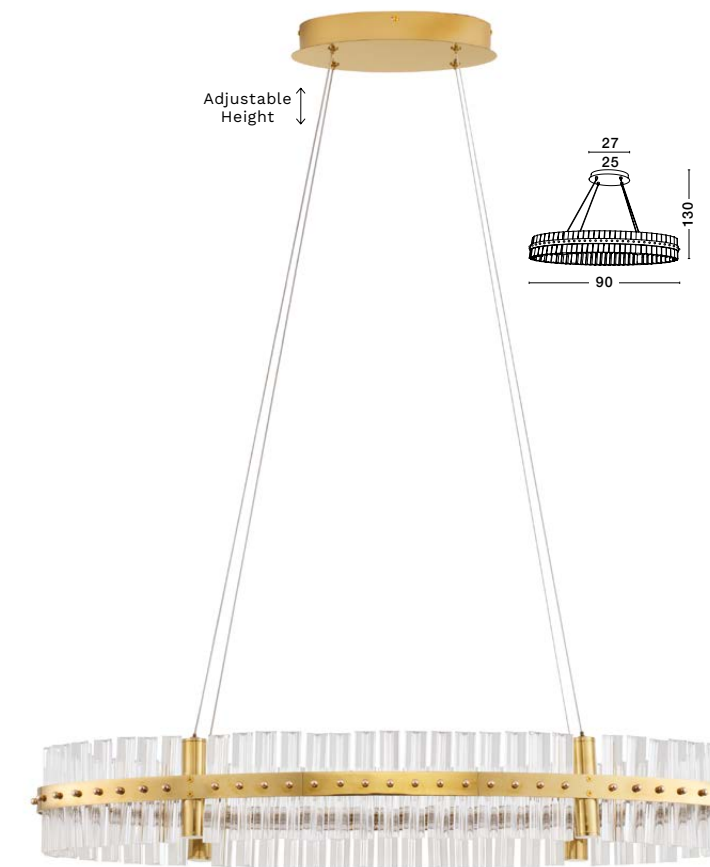

D: 25
H: 150 cm

CROWN
— 9695119

CROWN
— 9695122

CROWN
— 9695123

KEZO
— 9019733

[Triac Dimmable]
Platinum Gold
Stainless Steel
& Glass
LED · 45 Watt
220-240Volt
4402Lm · 3500K
IP20
—
D: 60
H: 130 cm

KEZO
— 9019734

[Triac Dimmable]
Platinum Gold
Stainless Steel
& Glass
LED · 56 Watt
220-240Volt
6339Lm · 3500K
IP20
—
D: 78
H: 130 cm

KEZO
— 9019735

[Triac Dimmable]
Platinum Gold
Stainless Steel
& Glass
LED · 67 Watt
220-240Volt
5709Lm · 3500K
IP20
—
D: 60
H: 140 cm

KEZO
— 9019736

[Triac Dimmable]
Platinum Gold
Stainless Steel
& Glass
LED · 45 Watt
220-240Volt
4402Lm · 3500K
IP20
—
L: 90
H: 130 cm

KEZO
— 9019733

KEZO
— 9019734

KEZO
— 9019735

KEZO
— 9019736

KLELIA
— 9236395

[Triac Dimmable]
Brass Gold Metal
& Clear Acrylic
LED · 17 Watt
220-240 Volt
1451Lm · 3000K
IP20

—
D: 15
H: 140 cm

KLELIA
— 9236396

[Triac Dimmable]
Brass Gold Metal
& Clear Acrylic
LED · 40 Watt
220-240 Volt
3384Lm · 3000K
IP20