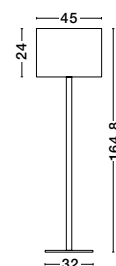

SIBNIA
— 9695331

SIBNIA
— 9695332

SIBNIA
— 9695333

SIBNIA
— 9695331

Sandy Black Metal & Fabric
LED E27 · 1x12Watt
100-240Volt · IP20
BULB EXCLUDED
Switch On/Off
Cable Length 250 cm
—
D: 45
H: 164.8 cm

SIBNIA
— 9695332