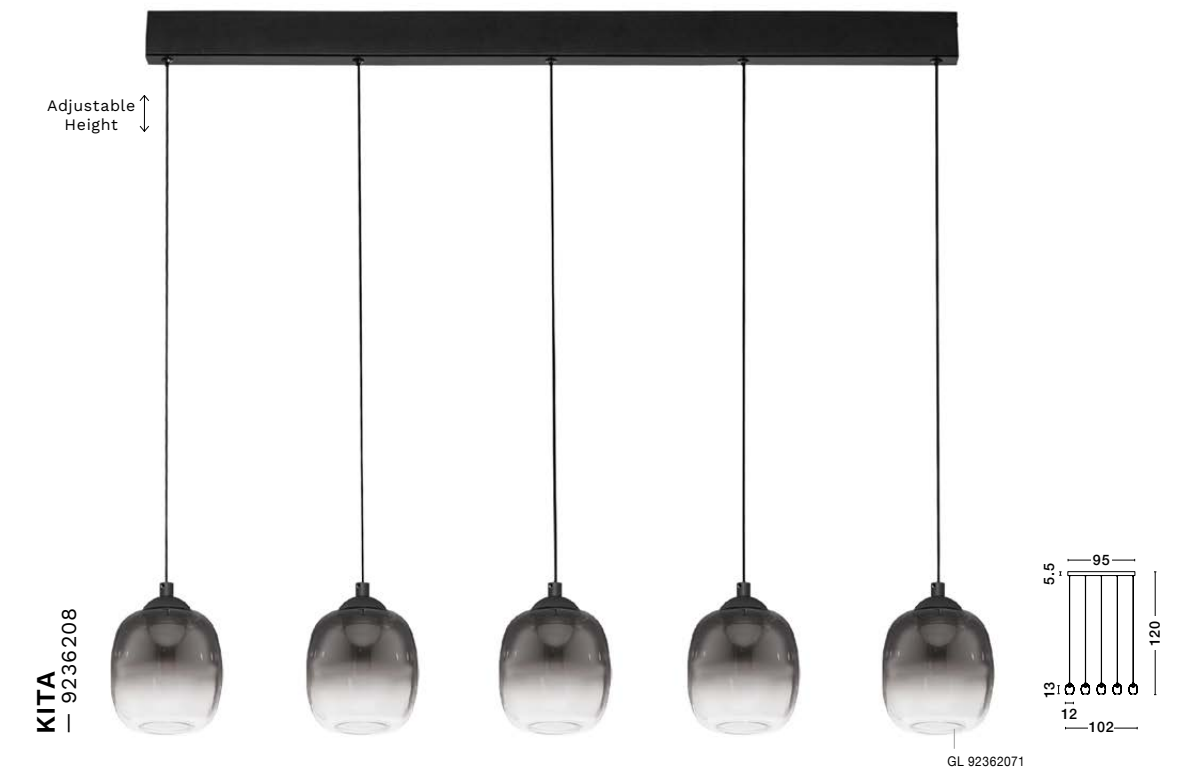

KITA
— 9236205

Sandy Black Metal
& Smoky Glass
LED · 6 Watt
220-240Volt
457Lm · 3000K
IP20

—
D: 7
H: 154 cm

KITA
— 9236206

Sandy Black Metal
& Smoky Glass
LED · 6 Watt
220-240Volt
457Lm · 3000K
IP20

—
D: 10
H: 125 cm

KITA
— 9236207

[Triac Dimmable]
Sandy Black Metal
& Smoky Glass
LED · 28 Watt
220-240 Volt
2222Lm · 3000K
IP20

—
D: 43
H: 150 cm

KITA
— 9236208

[Triac Dimmable]
Sandy Black Metal
& Smoky Glass
LED · 28 Watt
220-240 Volt
2222Lm · 3000K
IP20

—
L: 102
W: 12
H: 120 cm