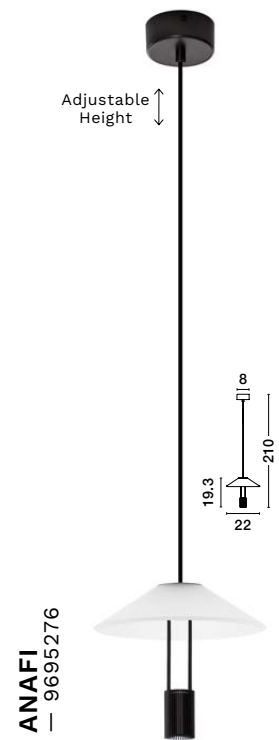

ANAFI
— 9695276