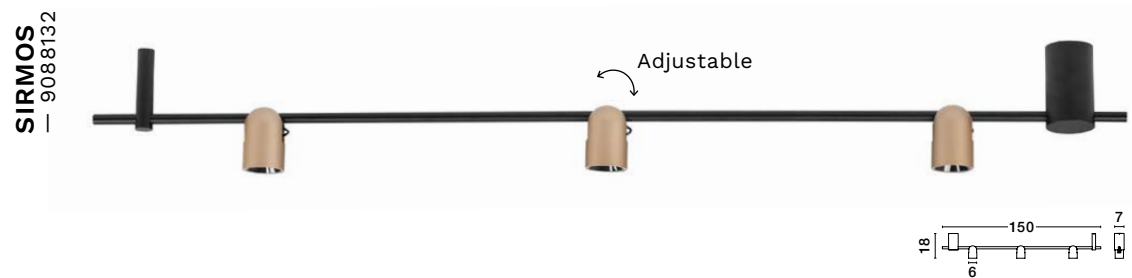

SIRMOS
— 9088131

[Triac Dimmable]
Moca Coffee
Aluminium
& Sandy Black Base
LED · 30 Watt
220-240Volt
1608Lm · 3000K
IP20
—
L: 150
W: 6
H: 212.4cm

SIRMOS
— 9088132

[Triac Dimmable]
Moca Coffee
Aluminium
& Sandy Black Base
LED · 21 Watt
220-240Volt
1561Lm · 3000K
IP20
—
L: 150
W: 7
H: 18 cm

SIRMOS
— 9088133

[Triac Dimmable]
Moca Coffee
Aluminium
& Sandy Black Base
LED · 8 Watt
220-240Volt
582Lm · 3000K
IP20
—
D: 10
H: 12.6 cm