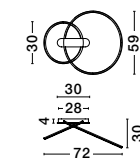

D: 40
H: 5 cm

PADA
— 9345717

[Triac Dimmable]
Sandy Black & White
Aluminium & Acrylic
LED · 37 Watt
220-240Volt
2207Lm · IP20
2700-4000K
CCT Dip Switch

D: 60
H: 5 cm

KIKLOS
— 9248170

KIKLOS
— 9248171

KIKLOS
— 9248172