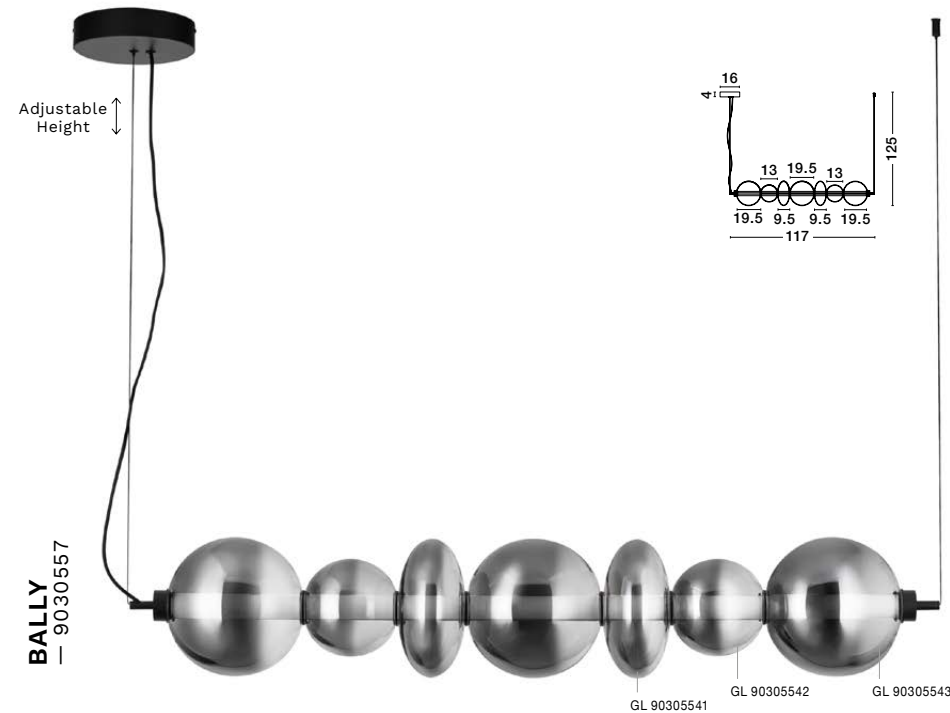

GL 90305543
GL 90305542
GL 90305541

BALLY
— 9030556

GL 90305542
GL 90305541
GL 90305543

BALLY
— 9030557

[Triac Dimmable]
Matt Black Metal
& Smoky Gray Glass
LED · 40 Watt
220-240 Volt
5094Lm · 3000K
IP20
—
L: 117
W: 19.5
H: 125 cm