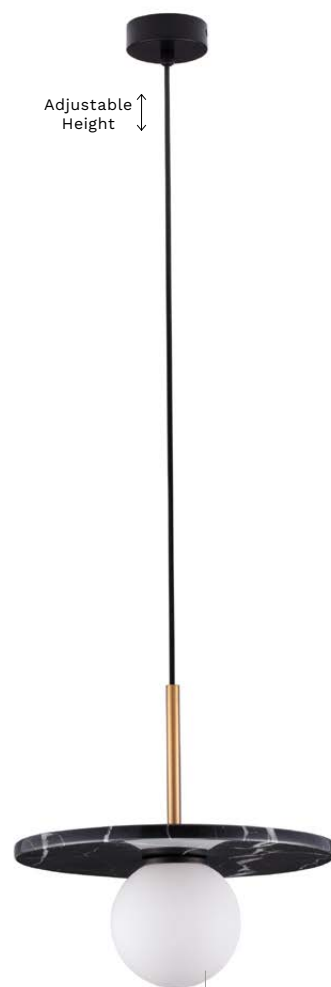

BULB EXCLUDED

—
D: 30
H: 185 cm

IDOR
— 9501250

GL 95012501

IDOR
— 9501251

GL 95012501

Adjustable
Height

GL 95012501