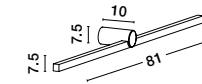

BREGGO
— 9923421