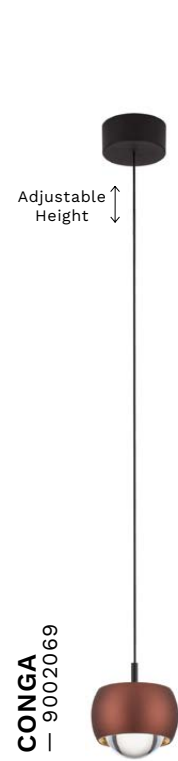

L: 14
W: 5
H: 11 cm

KEDROS
— 9870039

[Touch Dimmable]
Bluish Gray
Aluminium & Steel
Fingerprint
Resistant Paint
LED · 3 Watt
5 Volt · 65 Lm
3000K · IP20

L: 14
W: 5
H: 11 cm

CONGA
— 9002067

CONGA
— 9002068

CONGA
— 9002070