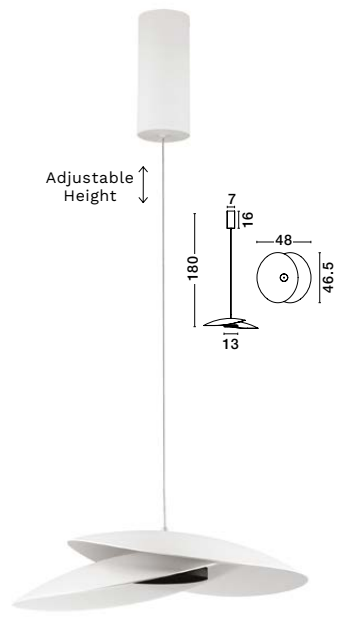

OLEA
— 9580694

[Triac Dimmable]
Sandy White
Aluminium
LED · 16 Watt
220-240Volt
537Lm · 3000K
IP20
—
D: 35
W: 32
H: 190 cm

OLEA
— 9580695

[Triac Dimmable]
Sandy White
Aluminium
LED · 16 Watt
220-240Volt
540Lm · 3000K
IP20
—
D: 35
W: 32
H: 390 cm

OLEA
— 9580696

[Touch Dimmable]
Sandy White
Aluminium
LED · 16 Watt
220-240Volt
518Lm · 3000K
IP20
Switch On/Off
—
D: 35
W: 32
H: 340 cm

[Triac Dimmable]
Sandy White
Aluminium
LED · 22 Watt
220-240Volt
625Lm · 3000K
IP20
—
D: 48
H: 180 cm