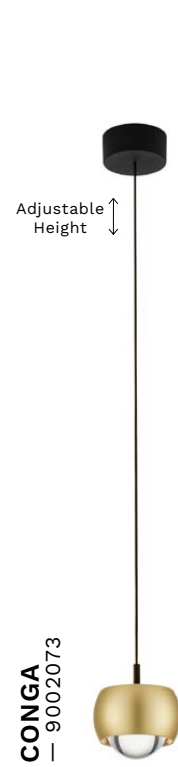

CONGA
— 9002073