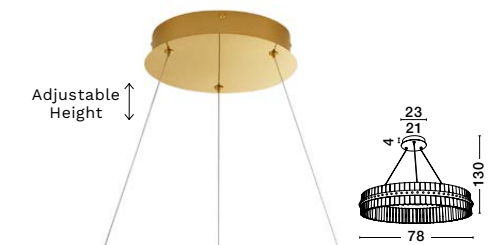

KEZO
— 9019733

[Triac Dimmable]
Platinum Gold
Stainless Steel
& Glass
LED · 45 Watt
220-240Volt
4402Lm · 3500K
IP20
—
D: 60
H: 130 cm

KEZO
— 9019734

[Triac Dimmable]
Platinum Gold
Stainless Steel
& Glass
LED · 56 Watt
220-240Volt
6339Lm · 3500K
IP20
—
D: 78
H: 130 cm

KEZO
— 9019735

[Triac Dimmable]
Platinum Gold
Stainless Steel
& Glass
LED · 67 Watt
220-240Volt
5709Lm · 3500K
IP20
—
D: 60
H: 140 cm

KEZO
— 9019736

[Triac Dimmable]
Platinum Gold
Stainless Steel
& Glass
LED · 45 Watt
220-240Volt
4402Lm · 3500K
IP20
—
L: 90
H: 130 cm

KEZO
— 9019733