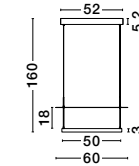

DIONA
— 9580573