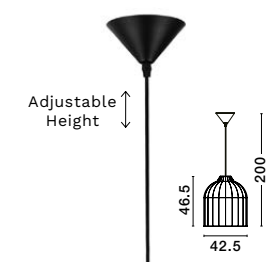

BULB EXCLUDED

D: 42
H¹: 47
H²: 200 cm

BOLA
— 9586524

BOLA
— 9586526

BOLA
— 9586525

BOLA
— 9586522

Dried Water Hyacinth
Black Fabric Wire
& Base
LED E27 · 1x12 Watt
100-240 Volt
IP20
BULB EXCLUDED
—
D: 81.5
H¹: 24
H²: 200 cm