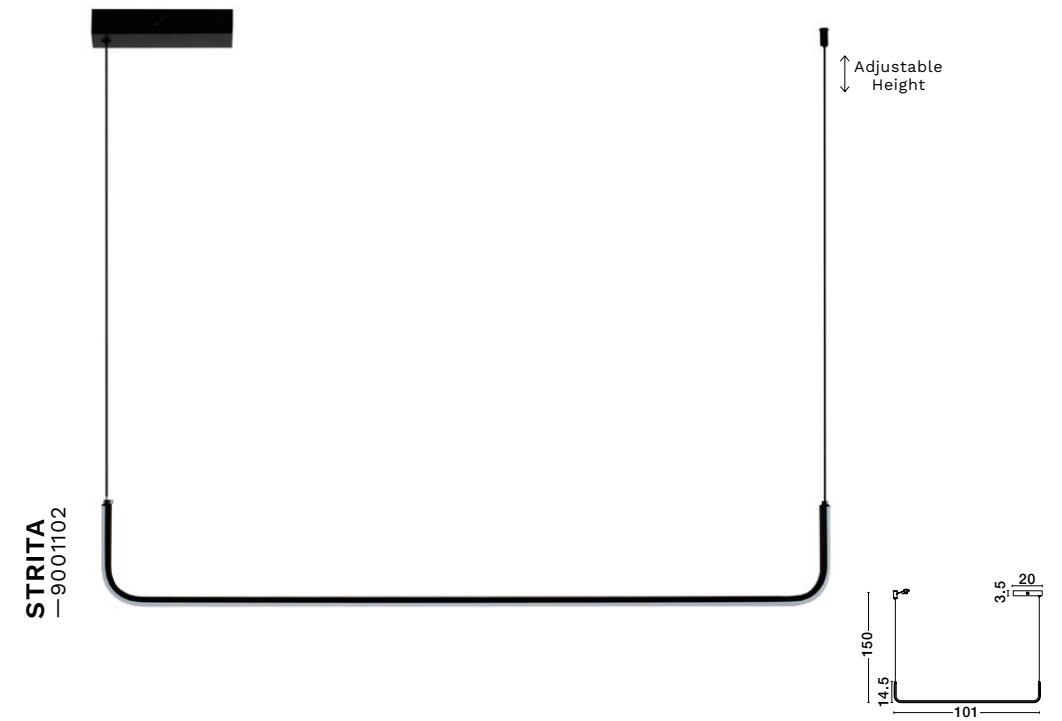

—
L: 165
W: 7
H: 150 cm

STRITA
— 9001102

STRITA
— 9001103

STRITA
— 9006088

[Triac Dimmable]
Sandy Black
Aluminium
LED · 40 Watt
220-240Volt
2856Lm · 3000K
IP20

—
L: 150
H: 120 cm

STRITA
— 9006089

[Triac Dimmable]
Brass Gold
Aluminium
LED · 40 Watt
220-240Volt
2856Lm · 3000K
IP20