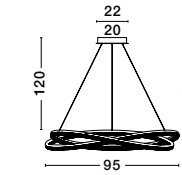

OFELIA
— 9186935