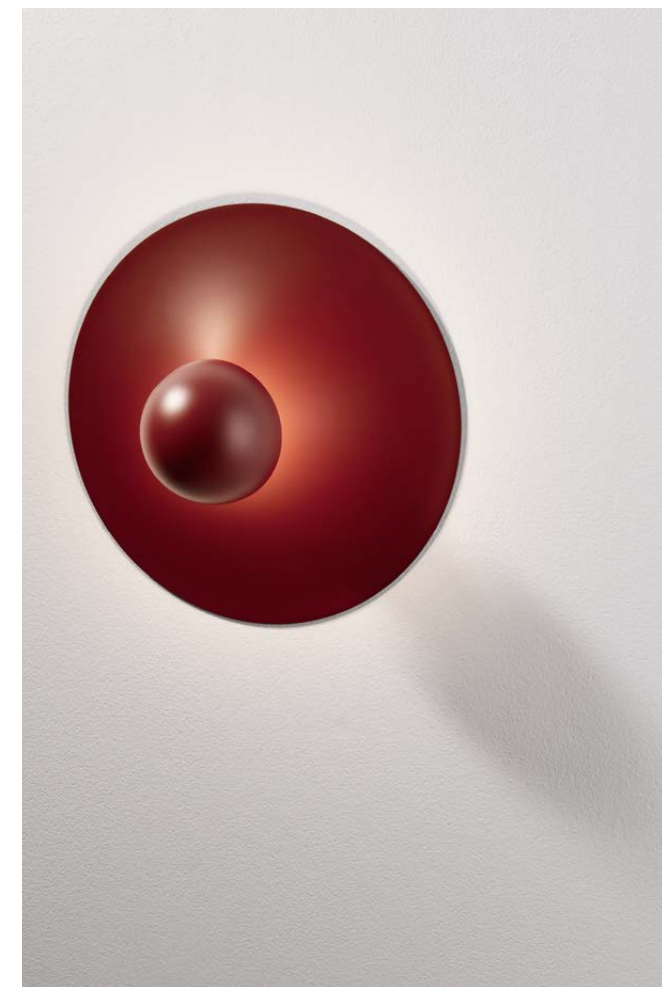

EDEM
— 9870048

EDEM
— 9870049

EDEM
— 9870050

EDEM
— 9870051

EDEM
— 9870052

ARK
— 9540258

Sandy Black
& Gold Aluminium
LED · 34 Watt
220-240Volt
1034Lm · 3000K
IP20
—
L: 150
W: 9.5
H: 63 cm

ARK
— 9540258