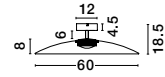

LIGHT UP & DOWN

D: 60
H: 18.5 cm

POLIFEMO
— 9620146

GL 96201441

POLIFEMO
— 9620142

GL 96201401

POLIFEMO
— 9620143

Moca Brown Glass
& Sandy Black Metal
LED · 17 Watt
220-240 Volt
1360Lm · 3000K
IP20