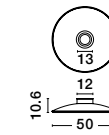

LIGHT UP & DOWN

—
D: 50
H: 240 cm

ESTI
— 9088127

GL 90881271

ESTI
— 9088128

GL 90881281

ESTI
— 9088125

ESTI
— 9088126