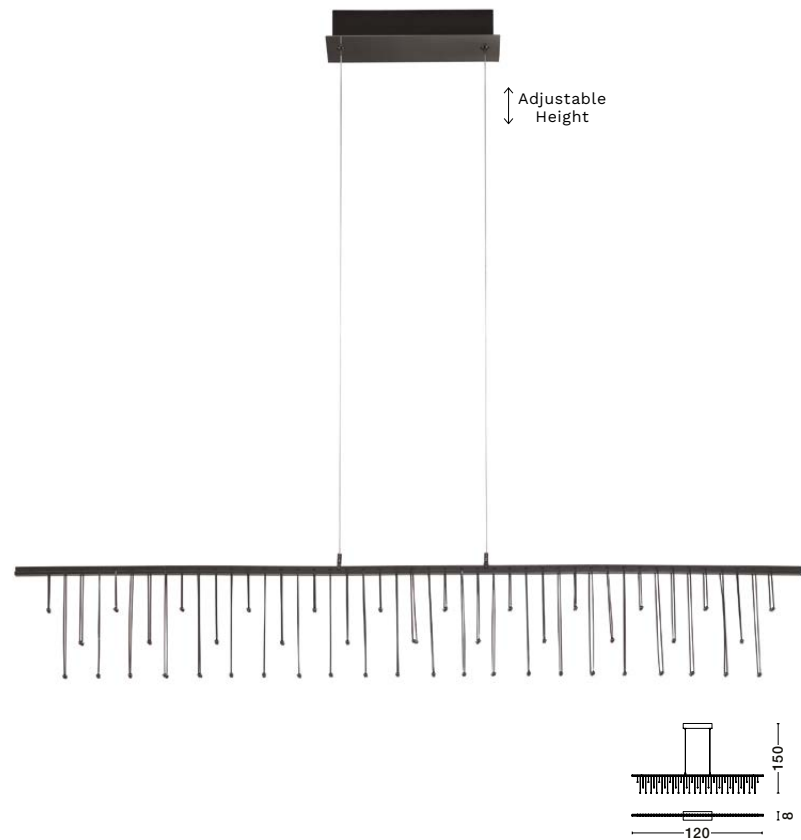

STELLAR
— 9186971

[Triac Dimmable]
Black Chrome
Copper Metal
LED · 72 Watt
220-240 Volt
5866Lm · 3000K
IP20
—
D: 80
H: 200 cm

STELLAR
— 9186975

[Triac Dimmable]
Black Chrome
Copper Metal
LED · 26 Watt
220-240 Volt
1981Lm · 3000K
IP20

—
D: 65
H: 150 cm

STELLAR
— 9186977

[Triac Dimmable]
Black Chrome
Copper Metal
LED · 31 Watt
220-240 Volt
2562Lm · 3000K
IP20

—
D: 80
H: 150 cm

STELLAR
— 9186979

[Triac Dimmable]
Black Chrome
Copper Metal
LED · 36 Watt
220-240 Volt
3073Lm · 3000K
IP20

—
D: 100
H: 150 cm

STELLAR
— 9186973

STELLAR
— 9186981

STELLAR
— 9186983

STELLAR
— 9186973

[Triac Dimmable]
Black Chrome
Copper Metal
LED · 17 Watt
220-240 Volt
1355Lm · 3000K
IP20
—
L: 120
W: 8
H: 150 cm

STELLAR
— 9186981

[Touch Dimmable]
Black Chrome
Copper Metal
LED · 14 Watt
220-240 Volt
953Lm · 3000K
IP20
Cable Length 215 cm
—
D: 30
W: 30
H: 45 cm

STELLAR
— 9186983

[Touch Dimmable]
Black Chrome
Copper Metal
LED · 17 Watt
220-240 Volt
1266Lm · 3000K
IP20
Cable Length 215 cm
—
D: 40
W: 40
H: 140 cm