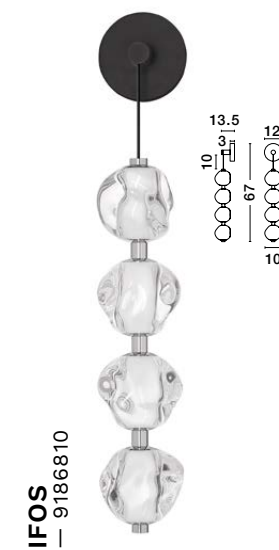

IFOS
— 9186810

IFOS
— 9186810

Sandy Black
& Chrome Metal
Clear Acrylic
LED · 17 Watt
220-240 Volt
1100Lm · 3000K
IP20
—
D: 12
W: 13.5
H: 67 cm

IFOS
— 9511013

[Triac Dimmable]
Sandy Black
& Chrome Metal
Clear Acrylic
LED · 25 Watt
220-240 Volt
1340Lm · 3000K
IP20
—
L: 84
W: 10
H: 150 cm

IFOS
— 9511015

[Triac Dimmable]
Sandy Black
& Chrome Metal
Clear Acrylic
LED · 87 Watt
220-240 Volt
5057Lm · 3000K
IP20
—
D: 60
H: 210 cm