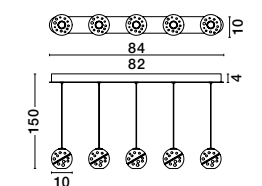

LICIO
— 9186958

Gold Metal
& Blown Glass
LED · 4 Watt
220-240 Volt
166Lm · 3000K
IP20

—
D: 14
H: 150 cm

LICIO
— 9186959

Gold Metal
& Blown Glass
LED · 4 Watt
220-240 Volt
166Lm · 3000K
IP20

—
D: 12
W: 18
H: 26 cm

LICIO
— 9186960

[Triac Dimmable]
Gold Metal
& Blown Glass
LED · 16 Watt
220-240 Volt
832Lm · 3000K
IP20

—
D: 31
H: 150 cm

LICIO
— 9186961

[Triac Dimmable]
Gold Metal
& Blown Glass
LED · 16 Watt
220-240 Volt
832Lm · 3000K
IP20

—
L: 84
W: 10
H: 150 cm

LICIO
— 9186958