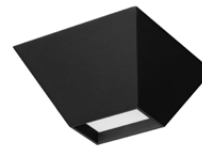

BULB EXCLUDED

—
D: 50
H: 31 cm

UTOPIA
— 9870040

UTOPIA
— 9870041

UTOPIA
— 9870042

UTOPIA
— 9870040

Sandy Black
Aluminium & Steel
LED · 9 Watt
220-240Volt
444Lm · 3000K
IP20
—
L: 15
W: 15
H: 6.5 cm

UTOPIA
— 9870041