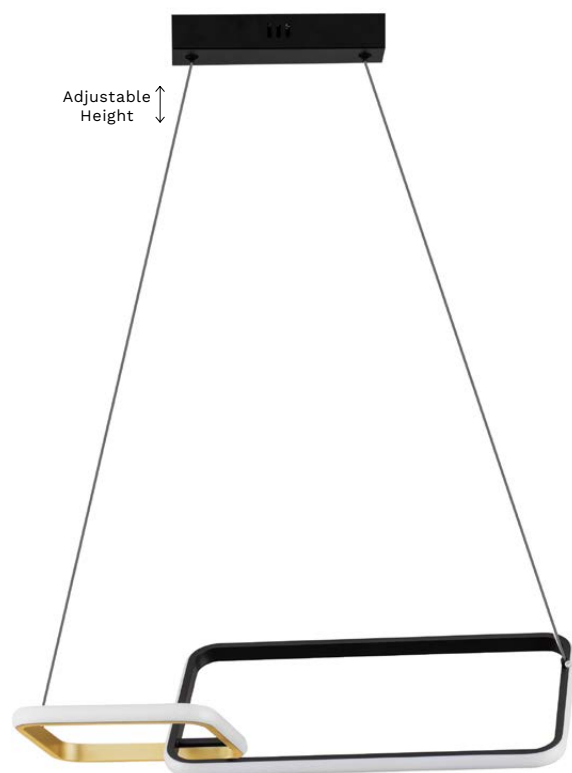

IMAR
— 9001107