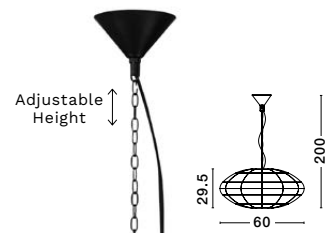

BOLA
— 9586522

Dried Water Hyacinth
Black Fabric Wire
& Base
LED E27 · 1x12 Watt
100-240 Volt
IP20
BULB EXCLUDED
—
D: 81.5
H¹: 24
H²: 200 cm

BOLA
— 9586523

Dried Water Hyacinth
Black Fabric Wire
& Base
LED E27 · 1x12 Watt
100-240 Volt
IP20
BULB EXCLUDED
—
D: 60
H¹: 29.5
H²: 200 cm