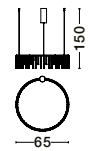

—
D: 80
H: 150 cm

STELLAR
— 9186974

STELLAR
— 9186978

[Triac Dimmable]
Gold Copper Metal
LED · 36 Watt
220-240 Volt
3073Lm · 3000K
IP20

—
D: 100
H: 150 cm

STELLAR
— 9186976

STELLAR
— 9186978

STELLAR
— 9186972