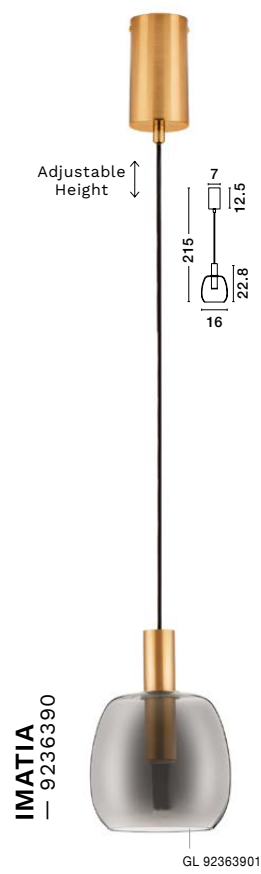

—
 D: 72
 H: 145 cm

AELIA
— 9009144

[Triac Dimmable]
 Matt Black Metal
 Smoky Gray Glass
 LED · 36 Watt
 220-240Volt
 3766Lm · 3000K
 IP20

—
 D: 82
 H: 145 cm

AELIA
— 9009144

IMATIA
— 9236390

GL 92363901

IMATIA
— 9236391