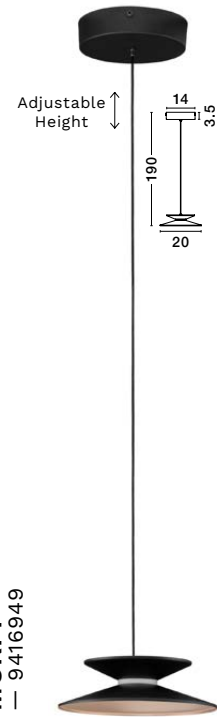

ANAFI
— 9695275

ANAFI
— 9695276

ANAFI
— 9695277

MORFI
— 9416949

[Triac Dimmable]
Sandy Black Metal
& Gold Acrylic
LED · 5 Watt
220-240 Volt
165Lm · 3000K
IP20
—
D: 20
H: 190 cm

MORFI
— 9416950

[Triac Dimmable]
Sandy Black Metal
& Gold Acrylic
LED · 15 Watt
220-240 Volt
480Lm · 3000K
IP20
—
D: 42
H: 161 cm