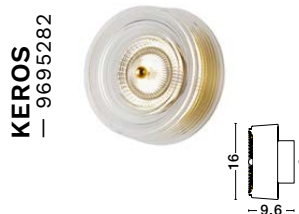

KINARA
— 9019743

[Triac Dimmable]
Platinum Gold
Stainless Steel,
Aluminium & Acrylic
LED · 70 Watt
220-240 Volt
5444Lm · 3000K
IP20
—
L: 90
W: 37
H: 130 cm

KEROS
— 9695278

KEROS
— 9695279

KEROS
— 9695280

KEROS
— 9695282