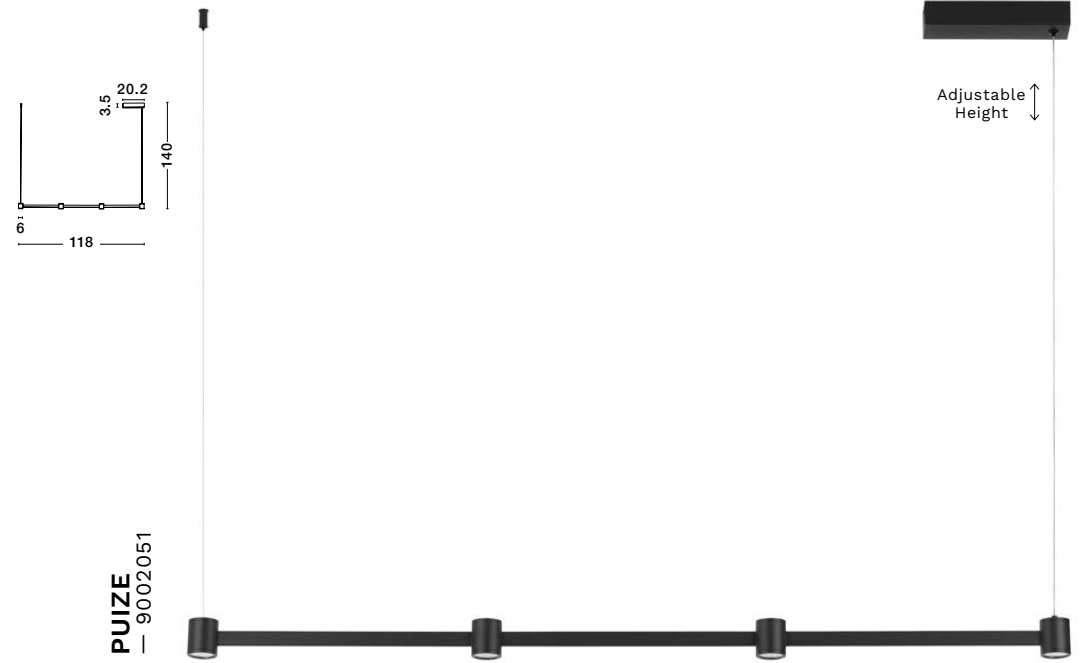

PUIZE
— 9002052

[Triac Dimmable]
Sandy Black
Aluminium
LED · 30 Watt
220-240 Volt
2755Lm · 3000K
IP20
—
L: 156
W: 6
H: 140 cm

SIRMOS
— 9088131

[Triac Dimmable]
Moca Coffee
Aluminium
& Sandy Black Base
LED · 30 Watt
220-240Volt
1608Lm · 3000K
IP20
—
L: 150
W: 6
H: 212.4cm