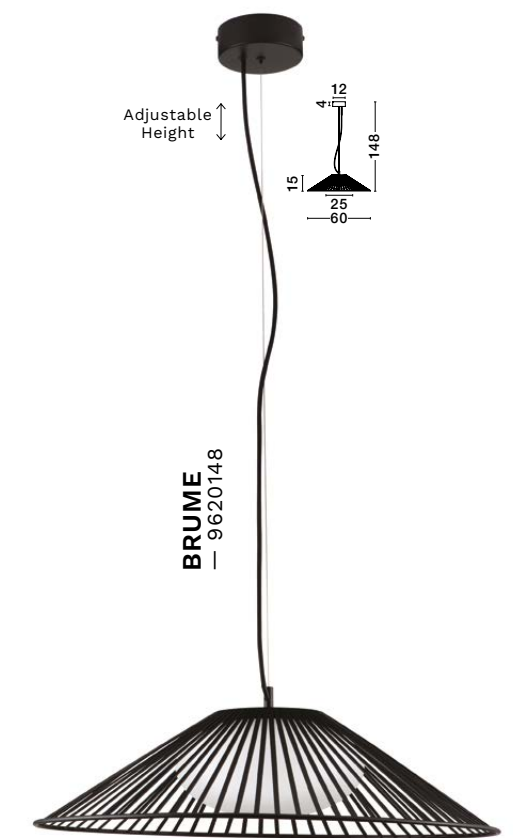

ATIL
— 9870014

Sandy White & Black
Aluminium & Steel
LED · 24 Watt
220-240Volt
1268Lm · 3000K
IP20

—
D: 35
H: 210 cm

ATIL
— 9870010

ATIL
— 9870012

ATIL
— 9870014

BRUME
— 9620150

BRUME
— 9620148