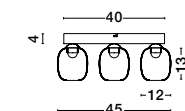

—
L: 102
W: 12
H: 120 cm

KITA
— 9236209

GL 92362071

KITA
— 9236210

GL 92362071

KITA
— 9236209

[Triac Dimmable]
Sandy Black Metal
& Smoky Glass
LED · 16 Watt
220-240 Volt
1469Lm · 3000K
IP20

—
D: 36
H: 21 cm