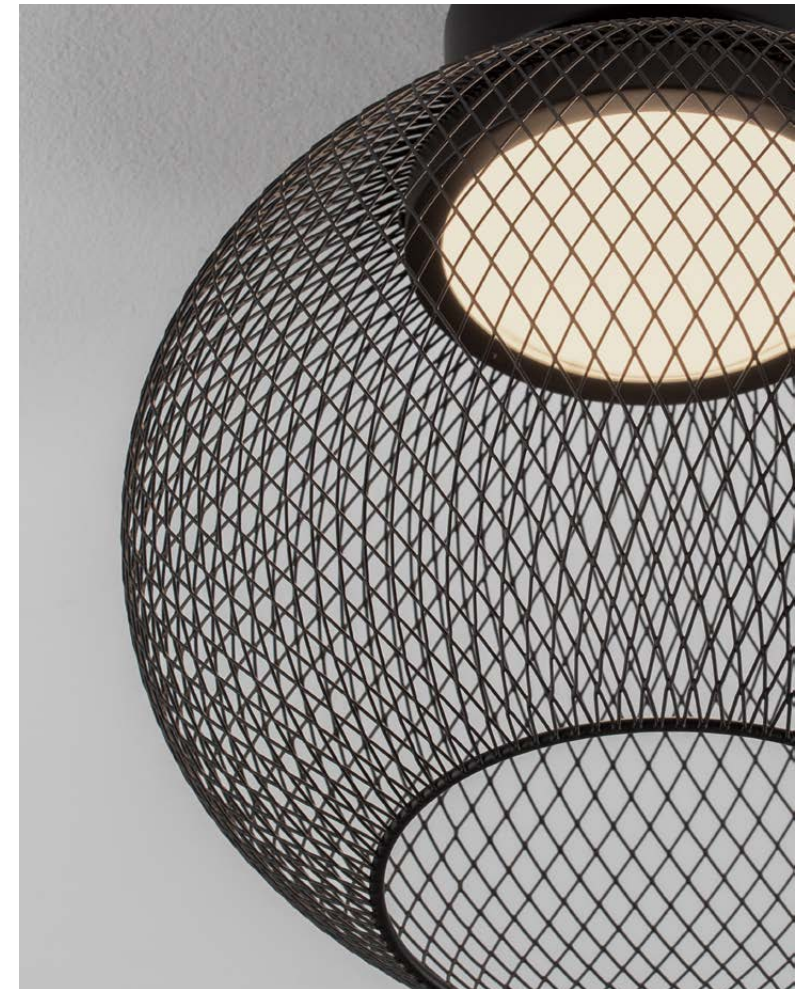

—
D: 40
H: 40 cm

KINETIC
— 9620156

Matt Black Metal
& Acrylic
LED · 12 Watt
220-240Volt
456Lm · 3000K
IP20

—
D: 30
H: 30 cm

KINETIC
— 9620156

KINETIC
— 9620155

KINETIC
— 9620154

SIGI
— 9030507