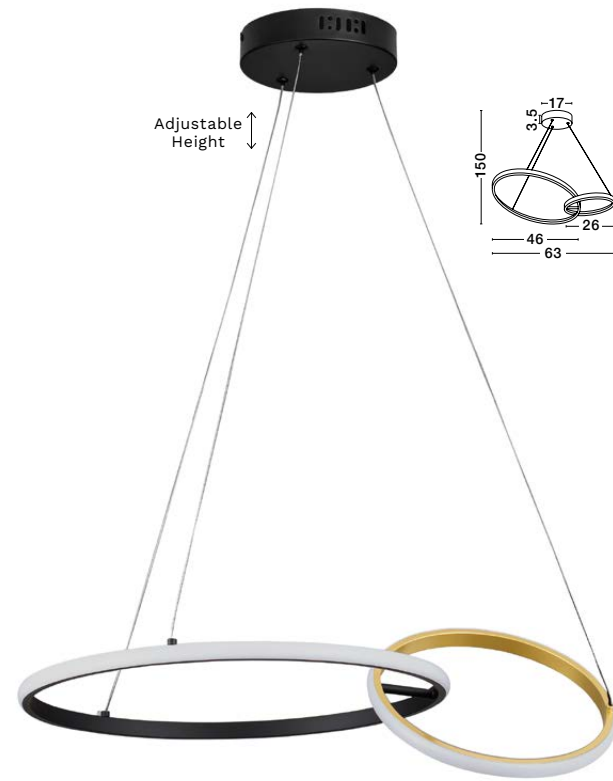

IMAR
— 9001108