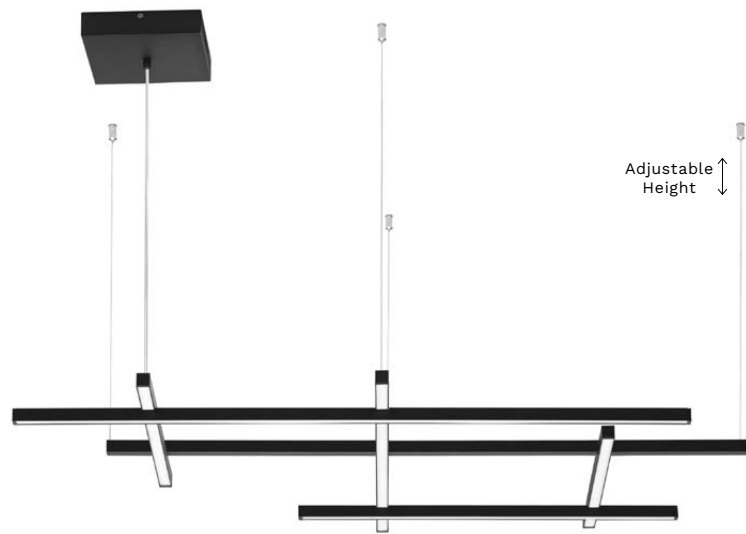

PACE
— 9002056