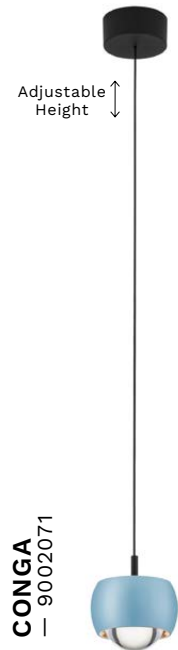

CONGA
— 9002071