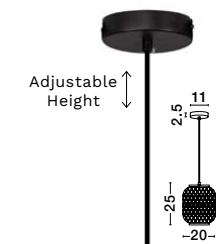

—
D: 30
H: 150 cm

ASMA
— 9001116

Rattan & Sandy
Black Steel Base
LED E27 · 1x12 Watt
100-240 Volt
IP20

BULB EXCLUDED

—
D: 25
H: 150 cm

ASMA
— 9001116

ASMA
— 9001115

ASMA
— 9001114