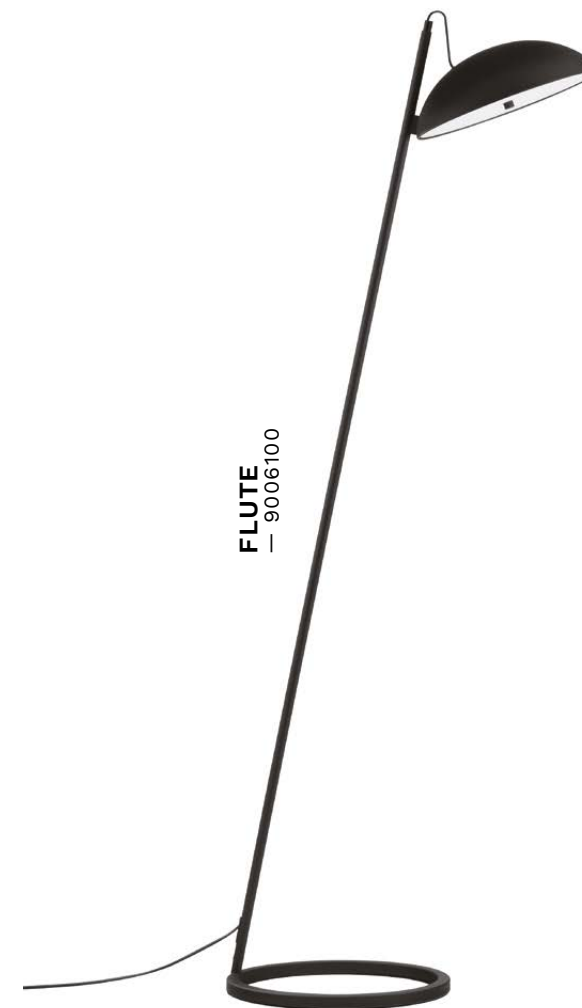

FLUTE
— 9006100