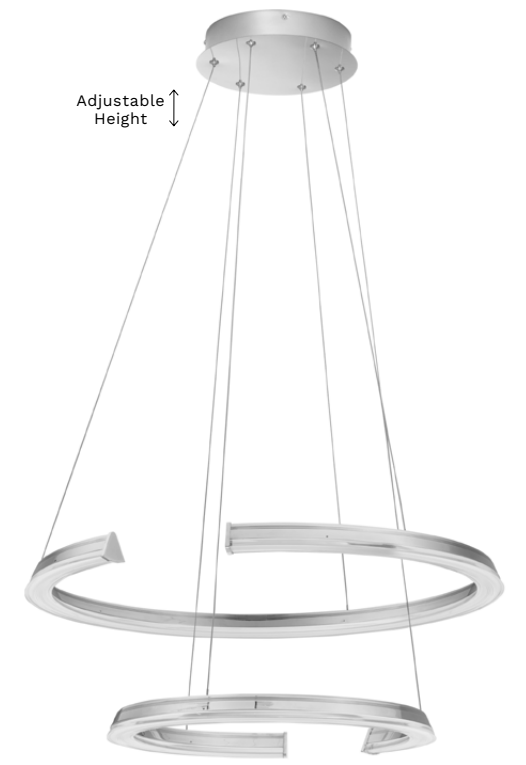

ELMO
— 9019731