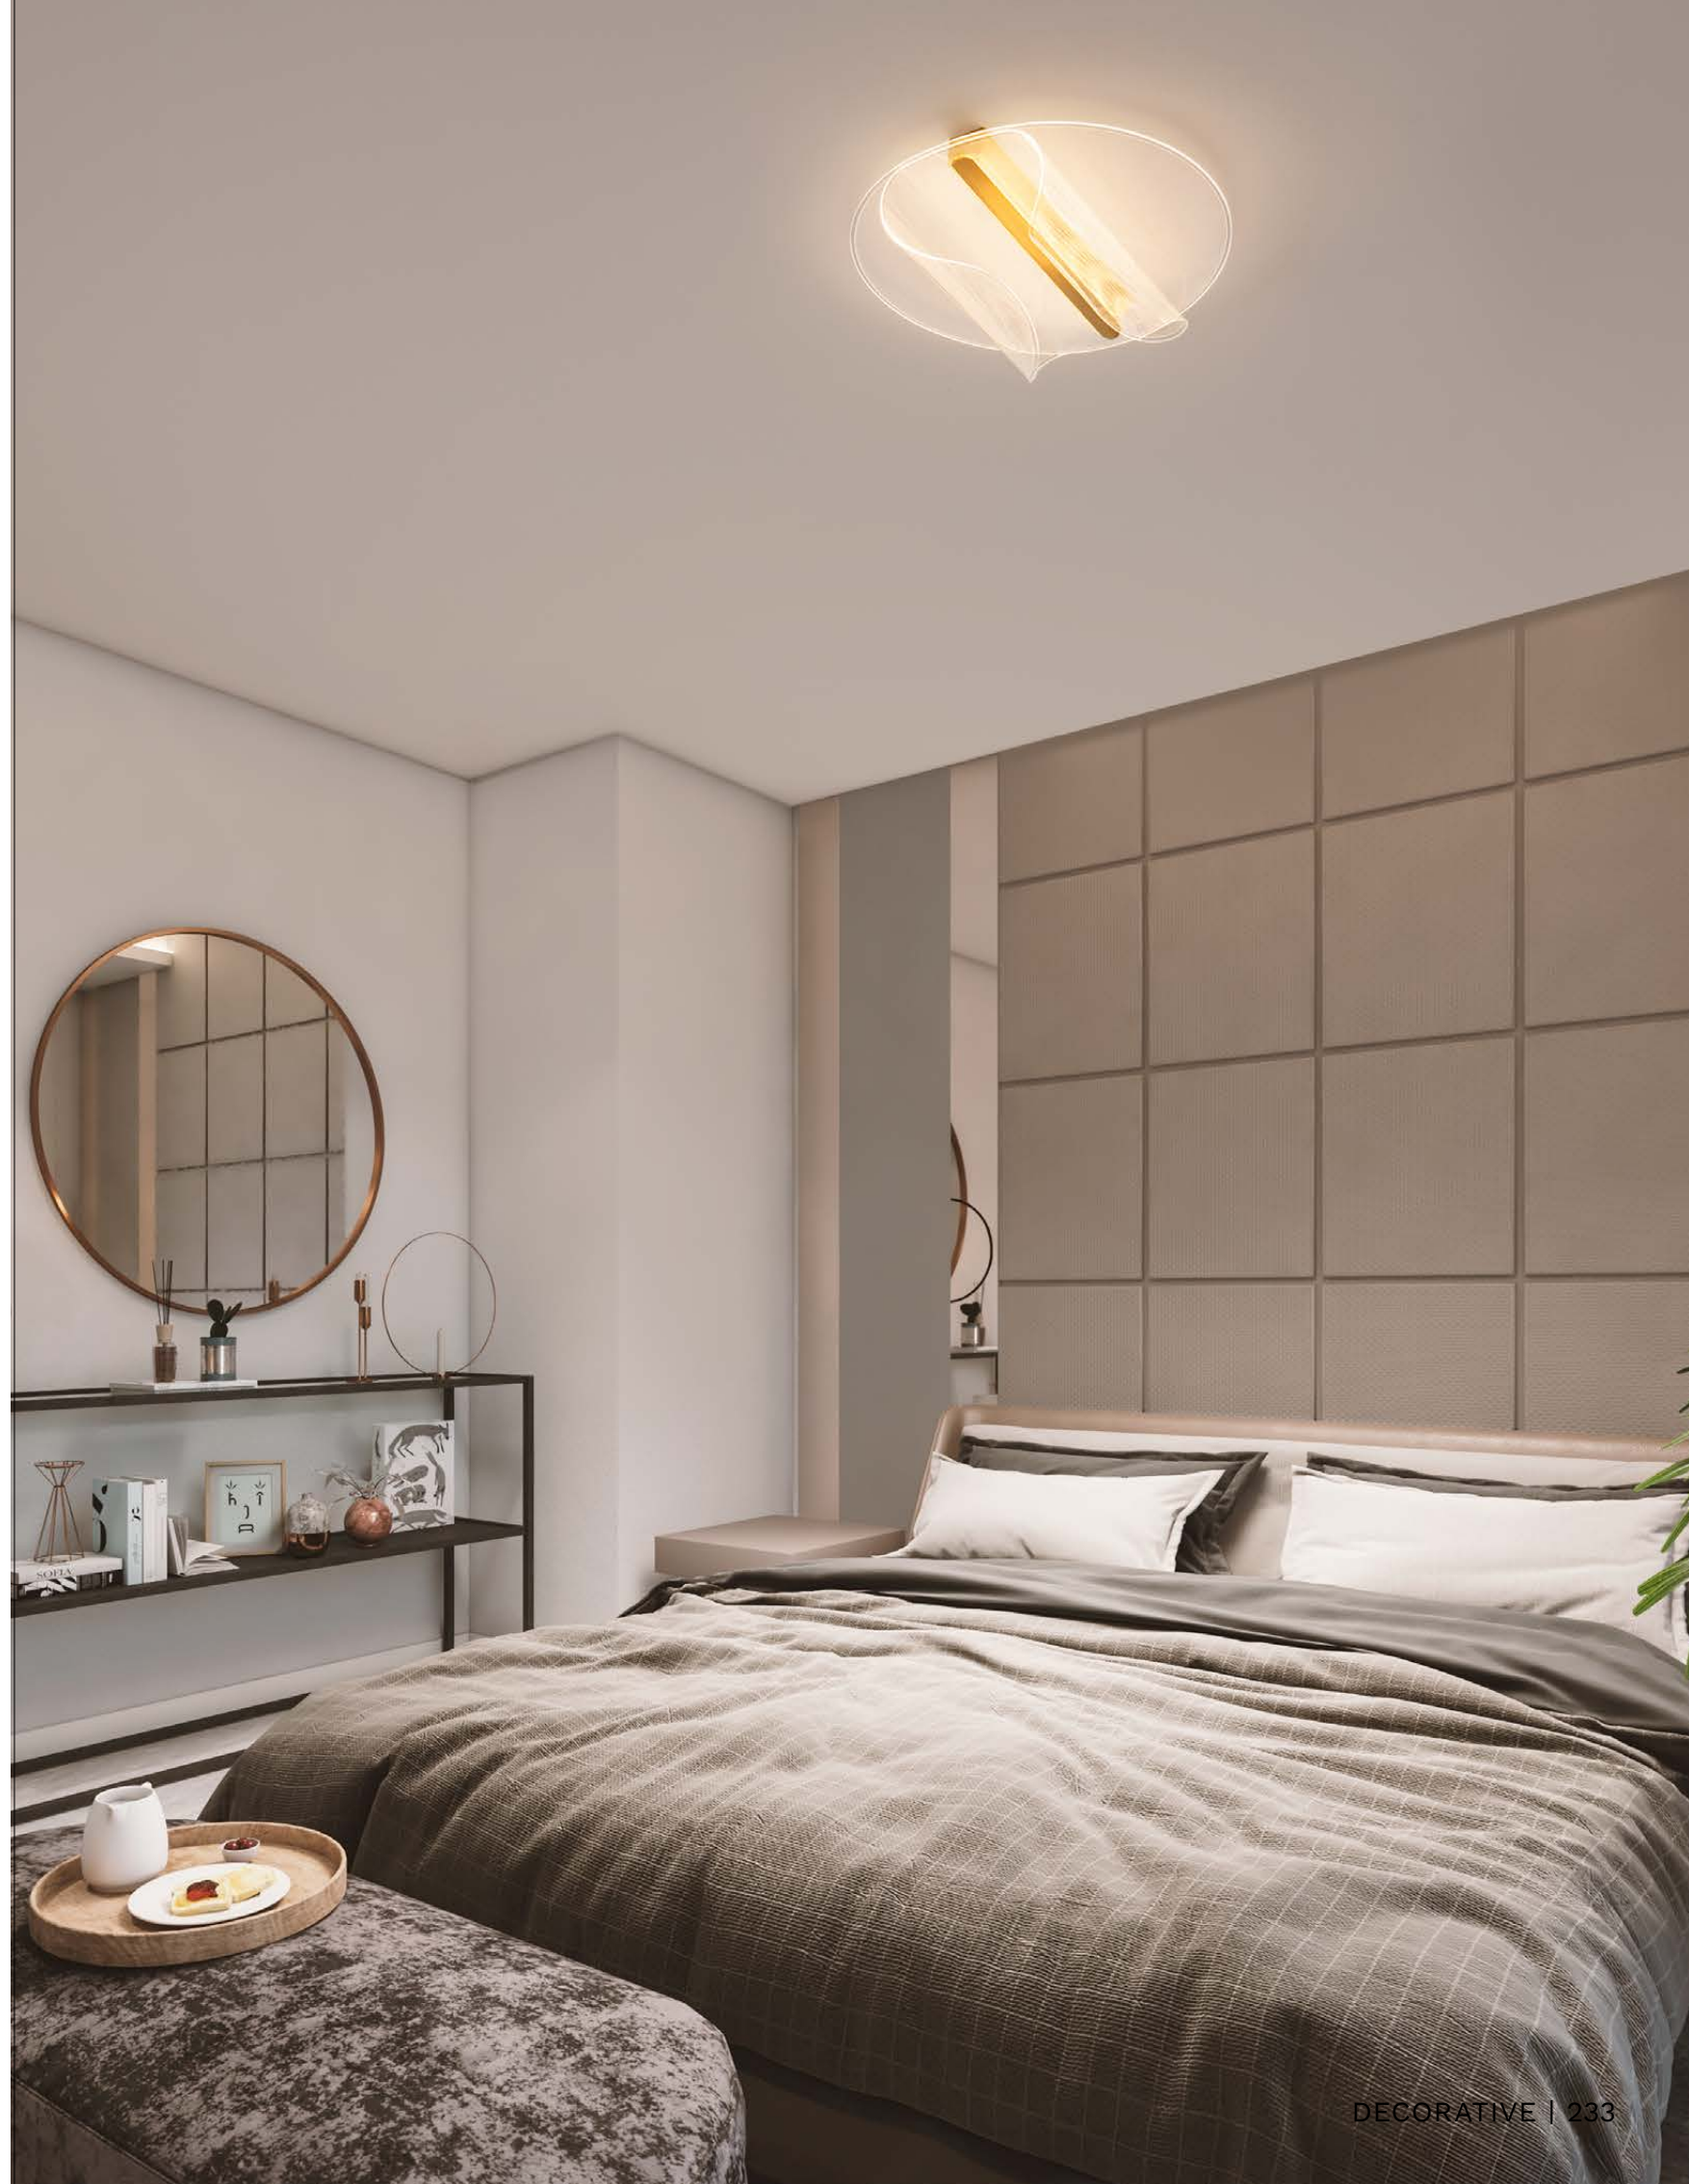

VALENTIN
— 9030634

VALENTIN
— 9030635

VALENTIN
— 9030634

Brass Gold
Aluminium
& Acrylic
LED · 9 Watt
220-240 Volt
505Lm · 3000K
IP20
—
L: 11
W: 13
H: 33 cm

VALENTIN
— 9030635

Brass Gold
Aluminium
& Acrylic
LED · 9 Watt
220-240 Volt
505Lm · 3000K
IP20
—
L: 13
W: 11
H: 31 cm

VALENTIN
— 9030646

[Triac Dimmable]
Brass Gold,
Aluminium
& Acrylic
LED · 20 Watt
220-240 Volt
1106Lm · 3000K
IP20
—
D: 55
W: 45
H: 13 cm