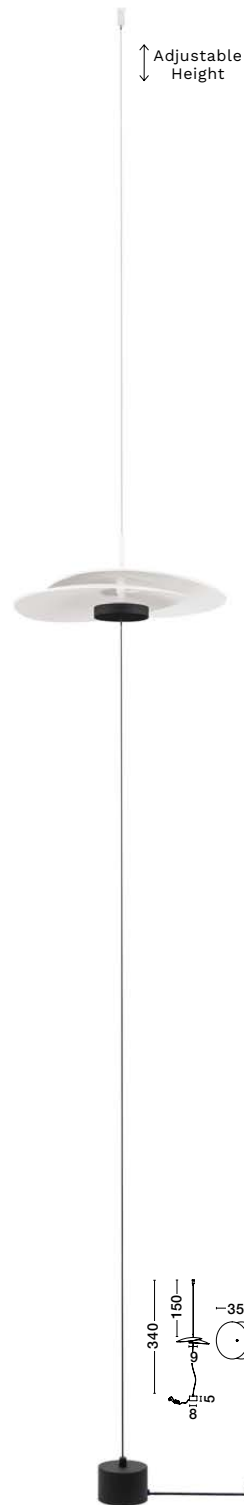

OLEA
— 9580696

OLEA
— 9580697

OLEA
— 9580695