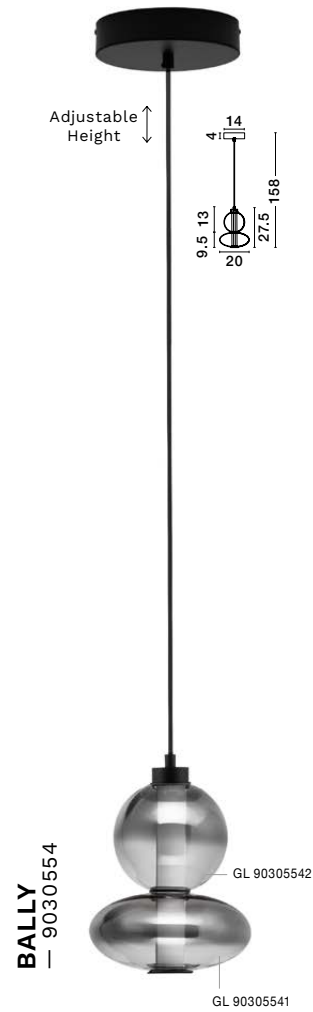

BALLY
— 9030554

[Triac Dimmable]
Matt Black Metal
& Smoky Gray Glass
LED · 12 Watt
220-240 Volt
1636Lm · 3000K
IP20
—
D: 20
H: 158 cm

BALLY
— 9030554

GL 90305542
GL 90305541