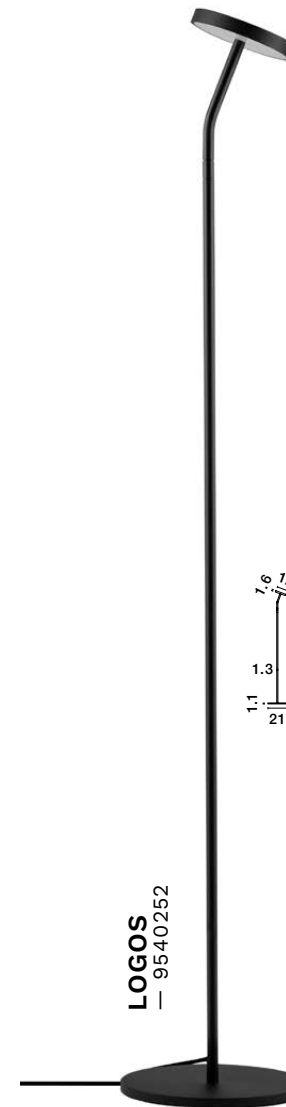

LOGOS
— 9540252

Sandy Black
Aluminium & Steel
LED · 9 Watt
220-240 Volt
295Lm · 3000K
IP20
Switch On/Off
Cable Length 250 cm
—
D: 21
H: 123 cm

LOGOS
— 9540250

LOGOS
— 9540250

Rotatable

LOGOS
— 9540252

IRIDA
— 9030698