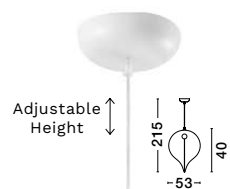

LISI
— 9501212

LISI
— 9501213

ESPERIA
— 9620170

Mulberry Silk
Sandy White Base
LED E27 · 1x12 Watt
100-240 Volt
IP20
BULB EXCLUDED
—
D: 53
H: 215 cm

ESPERIA
— 9620170

ESPERIA
— 9620171

PIERIDA
— 9620164

Mulberry Silk
Sandy White Base
LED E27 · 1x12 Watt
100-240 Volt
IP20