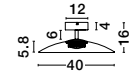

LIGHT UP & DOWN

D: 60
H: 18.5 cm

POLIFEMO
— 9620146

GL 96201441

POLIFEMO
— 9620142

GL 96201401

POLIFEMO
— 9620143

Moca Brown Glass
& Sandy Black Metal
LED · 17 Watt
220-240 Volt
1360Lm · 3000K
IP20