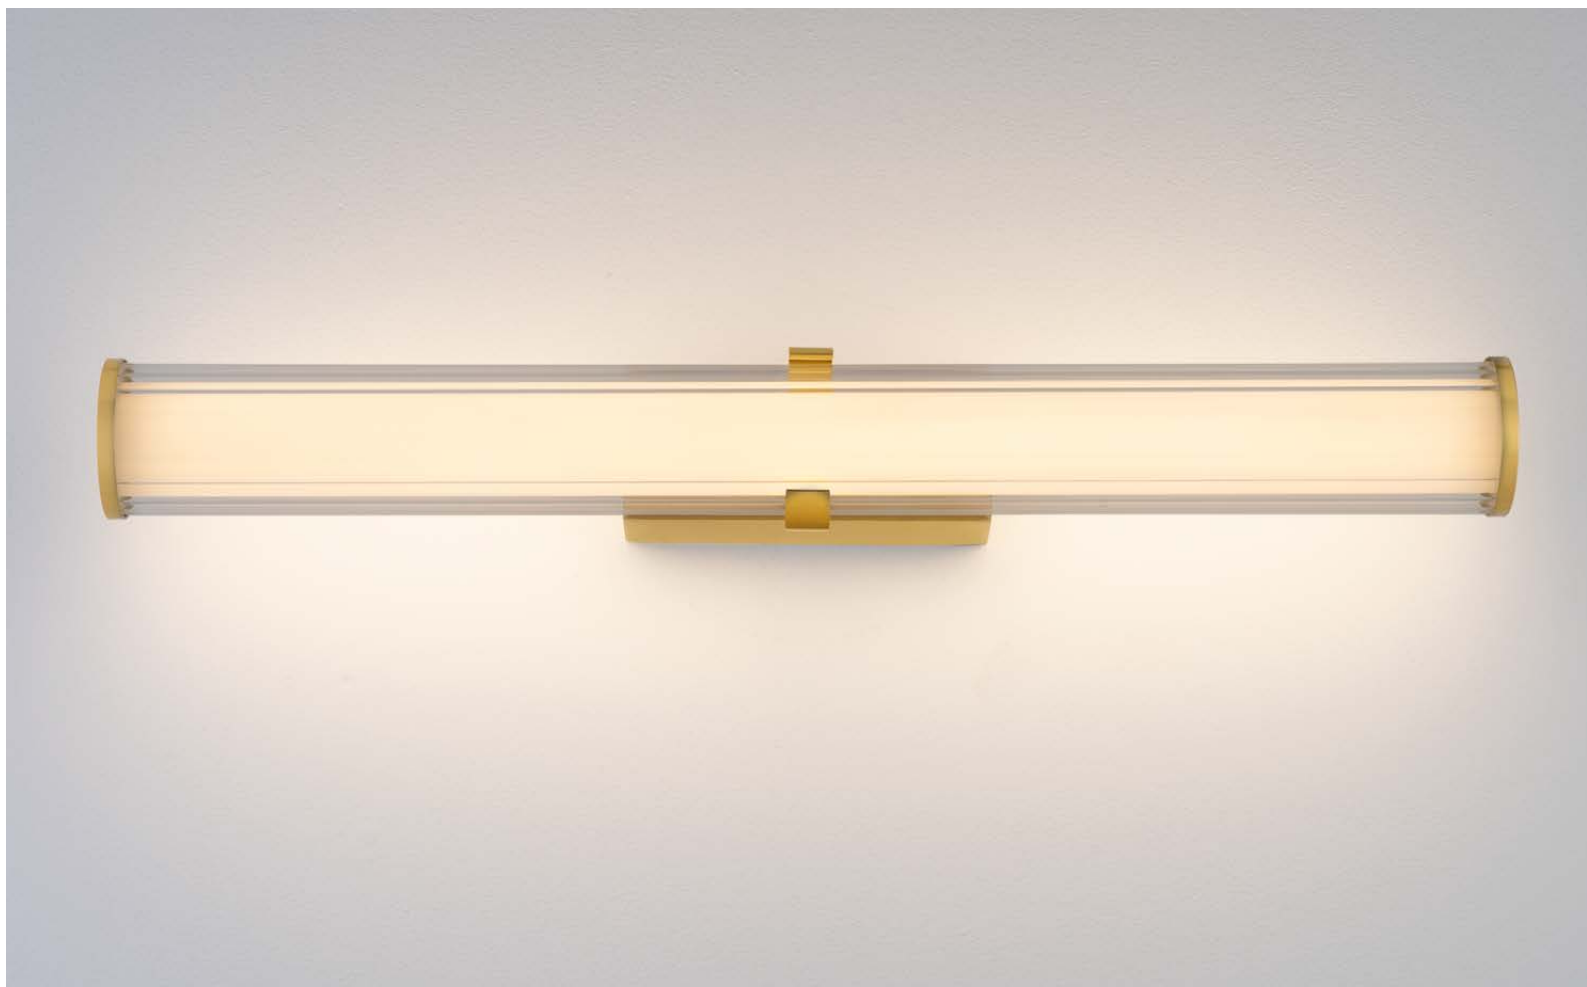

HEDULA
— 9236399

Sandy Gold Metal
& Clear line Glass
LED · 13 Watt
220-240Volt
1164Lm · 3000K
IP44

L: 42.5
W: 8.2
H: 12 cm

HEDULA
— 9236399

HEDULA
— 9236401

Sandy Gold Metal
& Clear line Glass
LED · 23 Watt
220-240Volt
2555Lm · 3000K
IP44

L: 63
W: 8.2
H: 12 cm

HEDULA
— 9236401