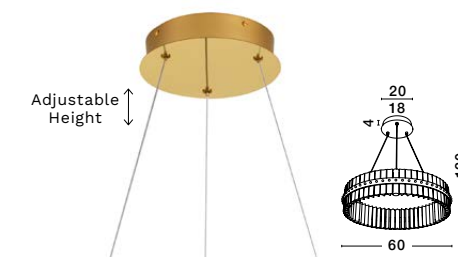

KEZO
— 9019733

[Triac Dimmable]
Platinum Gold
Stainless Steel
& Glass
LED · 45 Watt
220-240Volt
4402Lm · 3500K
IP20
—
D: 60
H: 130 cm

KEZO
— 9019734

[Triac Dimmable]
Platinum Gold
Stainless Steel
& Glass
LED · 56 Watt
220-240Volt
6339Lm · 3500K
IP20
—
D: 78
H: 130 cm

KEZO
— 9019735

[Triac Dimmable]
Platinum Gold
Stainless Steel
& Glass
LED · 67 Watt
220-240Volt
5709Lm · 3500K
IP20
—
D: 60
H: 140 cm

KEZO
— 9019736

[Triac Dimmable]
Platinum Gold
Stainless Steel
& Glass
LED · 45 Watt
220-240Volt
4402Lm · 3500K
IP20
—
L: 90
H: 130 cm