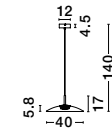

LIGHT UP & DOWN

D: 40
H: 140 cm

POLIFEMO
— 9620145

Moca Brown Glass
& Sandy Black Metal
LED · 12 Watt
220-240 Volt
1040Lm · 3000K
IP20

LIGHT UP & DOWN

D: 40
H: 140 cm

POLIFEMO
— 9620144

GL 96201441