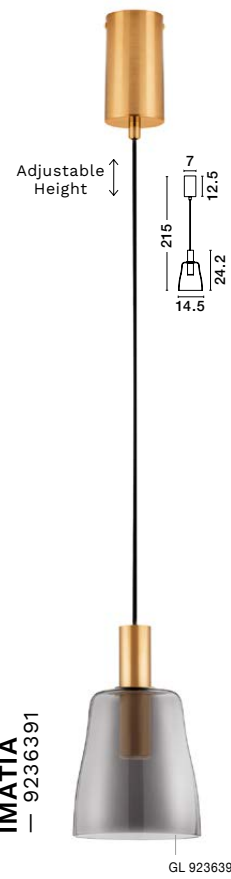

—
 D: 72
 H: 145 cm

AELIA
— 9009144

[Triac Dimmable]
 Matt Black Metal
 Smoky Gray Glass
 LED · 36 Watt
 220-240Volt
 3766Lm · 3000K
 IP20

—
 D: 82
 H: 145 cm

AELIA
— 9009144

IMATIA
— 9236390

GL 92363901

IMATIA
— 9236391