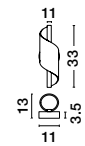

VALENTIN
— 9030634