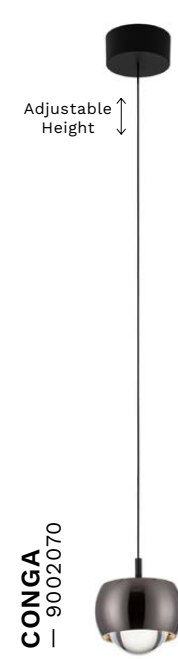

L: 14
W: 5
H: 11 cm

KEDROS
— 9870039

[Touch Dimmable]
Bluish Gray
Aluminium & Steel
Fingerprint
Resistant Paint
LED · 3 Watt
5 Volt · 65 Lm
3000K · IP20

L: 14
W: 5
H: 11 cm

CONGA
— 9002067

CONGA
— 9002068

CONGA
— 9002070