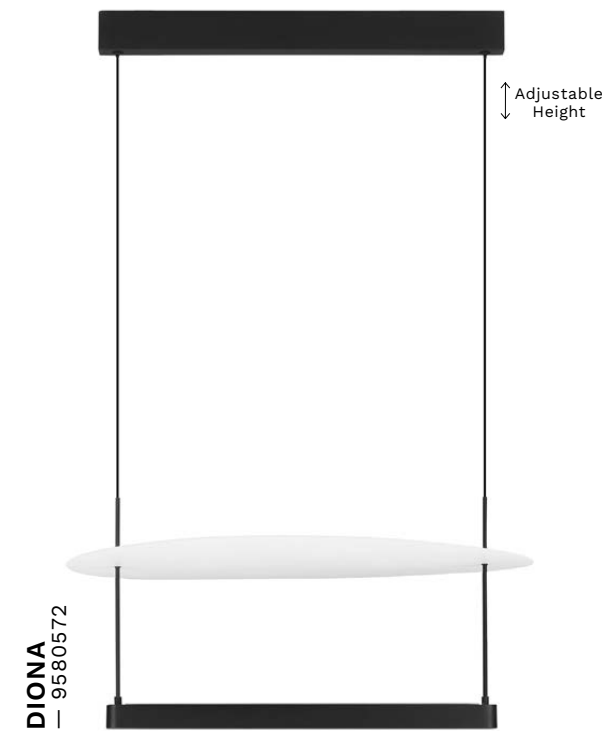

DIONA
— 9580573

DIONA
— 9580572