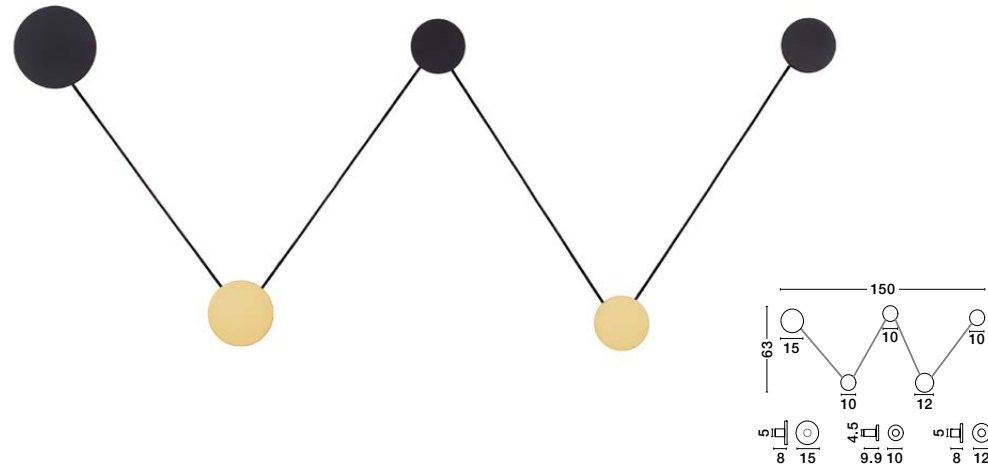

EDEM
— 9870048

EDEM
— 9870049

EDEM
— 9870050

EDEM
— 9870051

EDEM
— 9870052

ARK
— 9540258

Sandy Black
& Gold Aluminium
LED · 34 Watt
220-240Volt
1034Lm · 3000K
IP20
—
L: 150
W: 9.5
H: 63 cm

ARK
— 9540258