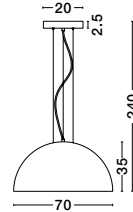

THOLOS
— 9695286

Sandy Black Metal
& Matt White Acrylic
LED E27 · 3x12 Watt
100-240 Volt
IP20
BULB EXCLUDED

—
D: 70
H: 240 cm

THOLOS
— 9695286