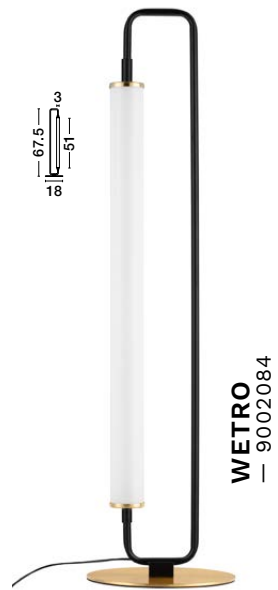

HOLA
— 9006098

Sandy Gold
Aluminium
LED · 46 Watt
220-240 Volt
3757Lm · 3000K
IP20
Switch On/Off
Cable Length 250 cm

—
D: 80
W: 35
H: 80 cm

HOLA
— 9006098

WETRO
— 9002084

WETRO
— 9002084

Matt Black & Gold
Metal & Acrylic
LED · 20 Watt
220-240Volt
1359Lm · 3000K
IP20
Switch On/Off
Cable Length 150 cm
—
D: 18
H: 67.5 cm