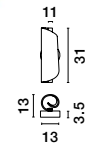

VALENTIN
— 9030635