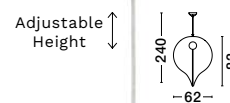

LISI
— 9501212

LISI
— 9501213

ESPERIA
— 9620170

Mulberry Silk
Sandy White Base
LED E27 · 1x12 Watt
100-240 Volt
IP20
BULB EXCLUDED
—
D: 53
H: 215 cm

ESPERIA
— 9620170

ESPERIA
— 9620171

PIERIDA
— 9620164

Mulberry Silk
Sandy White Base
LED E27 · 1x12 Watt
100-240 Volt
IP20