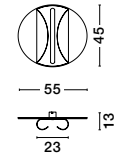

VALENTIN
— 9030646