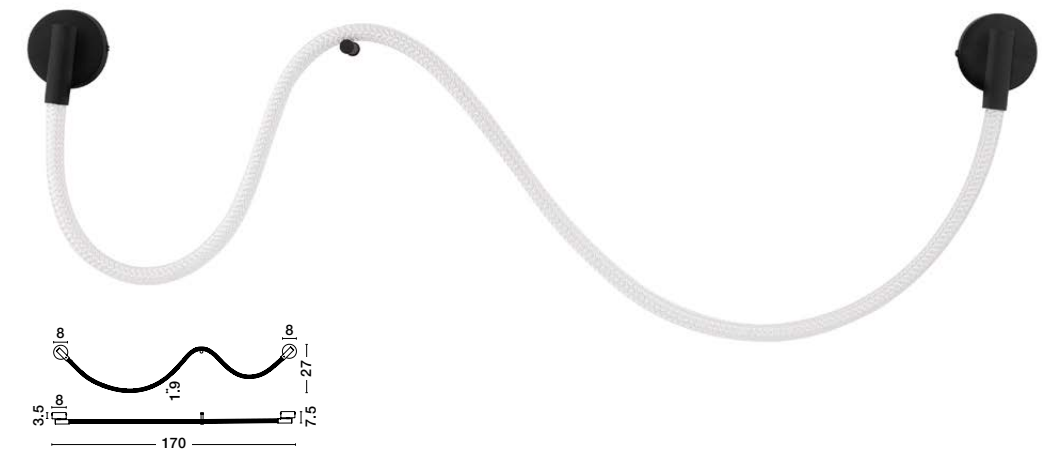

ILANE
— 9780102