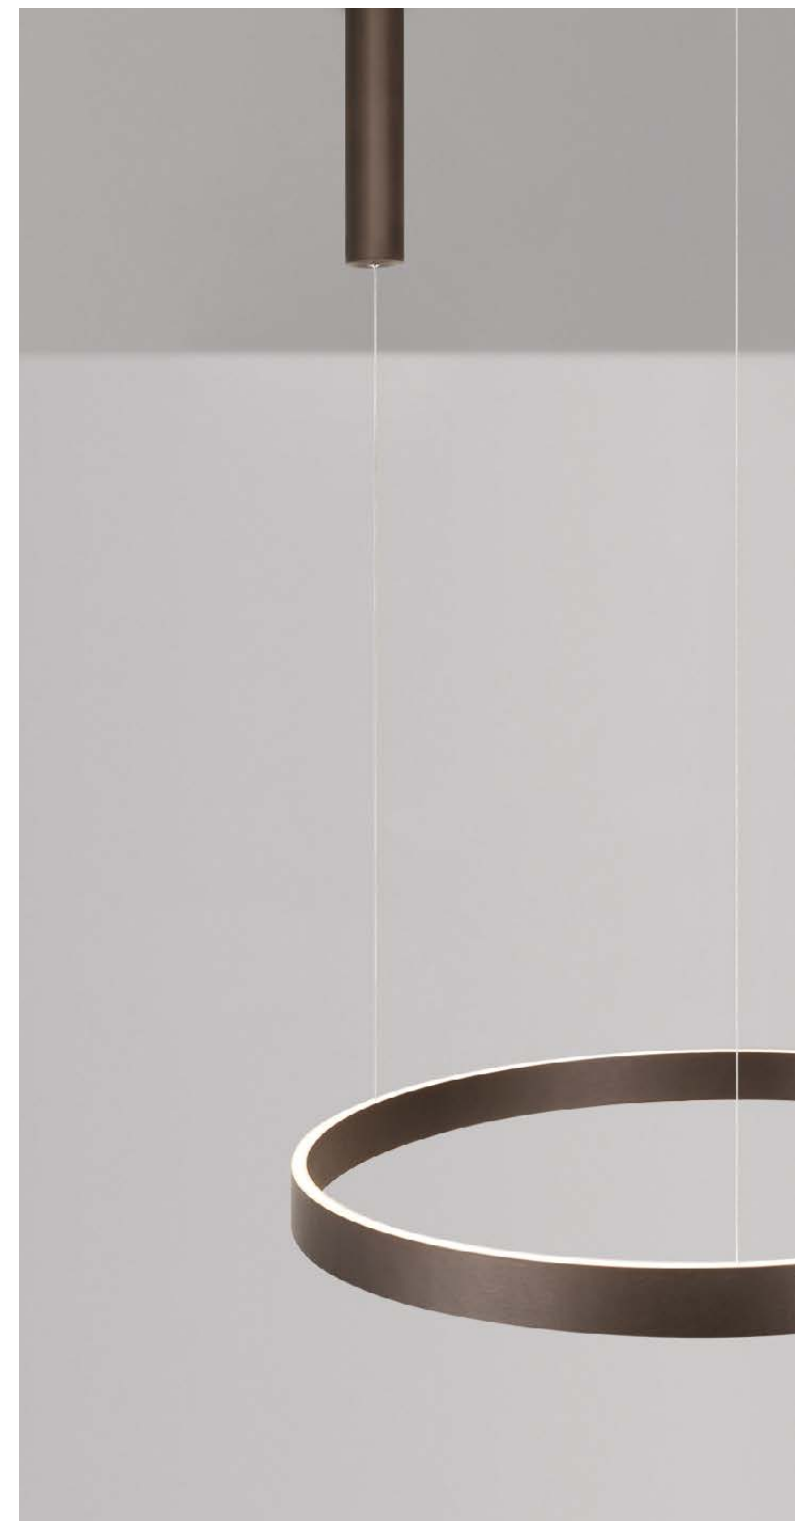

ELOWEN
— 9345649

ELOWEN
— 9345650

ELOWEN
— 9345651

LIGHT UP & DOWN

—
D: 98
H: 200 cm