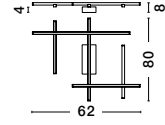

PACE
— 9002057

[Triac Dimmable]
Sandy White
Aluminium & Acrylic
LED · 42 Watt
220-240Volt
2373Lm · 3000K
IP20
—
L: 58
W: 41
H: 8 cm

PACE
— 9002058

[Triac Dimmable]
Sandy Black
Aluminium & Acrylic
LED · 42 Watt
220-240Volt
2373Lm · 3000K
IP20
—
L: 58
W: 41
H: 8 cm

PACE
— 9002059

[Triac Dimmable]
Sandy White
Aluminium & Acrylic
LED · 63 Watt
220-240Volt
4020Lm · 3000K
IP20
—
L: 80
W: 62
H: 8 cm

PACE
— 9002060

[Triac Dimmable]
Sandy Black
Aluminium & Acrylic
LED · 63 Watt
220-240Volt
4020Lm · 3000K
IP20
—
L: 80
W: 62
H: 8 cm

PACE
— 9002059