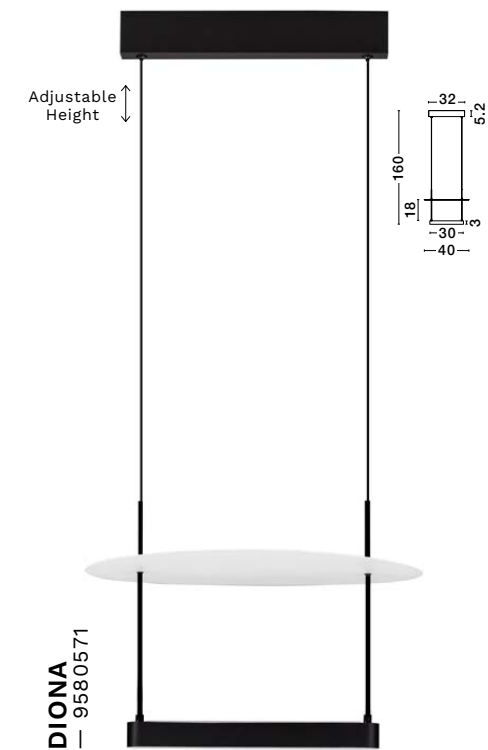

DIONA
— 9580571