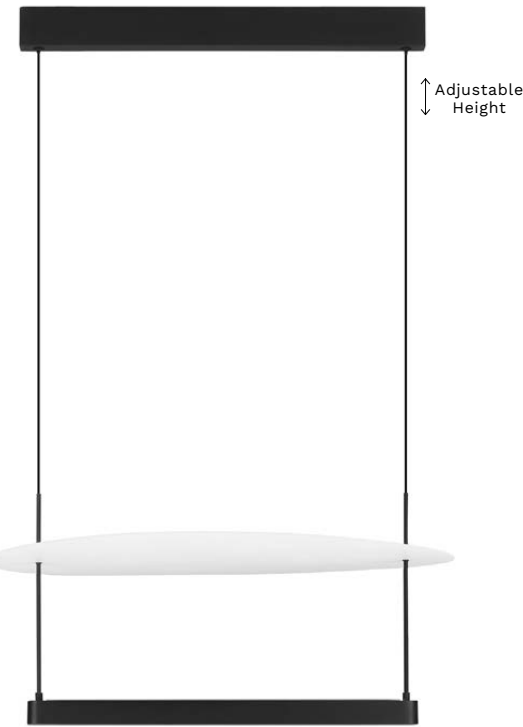

KEROS
— 9695282

Platinum Gold
Aluminium
& Structured Acrylic
LED · 6 Watt
220-240Volt
394Lm · 3000K
IP20
—
D: 16
W: 9.6 cm

DIONA
— 9580671

[Triac Dimmable]
Sandy Black & White
Aluminium
LED · 29 Watt
220-240Volt
1650Lm · 3000K
IP20
—
D: 40
H: 160 cm