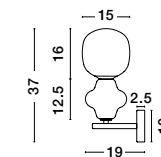

CLIO
— 9009125

Yellow Ceramic
& Opal Glass
Matt White Metal
Base
LED E14 · 1x5 Watt
100-240 Volt
IP20

BULB EXCLUDED

—
D: 15
W: 19
H: 37 cm

CLIO
— 9009124