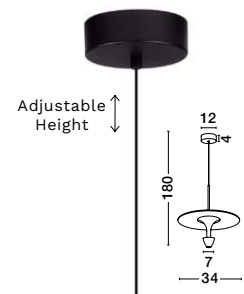

EDEM
— 9870047

Red Aluminium
& Steel
LED · 8 Watt
220-240Volt
590Lm · 3000K
IP20

—
D: 30
H: 217 cm

LUET
— 9186701

LUET
— 9186702

LUET
— 9186700

LUET
— 9186700

Sandy Black & White
Aluminium
LED · 11 Watt
220-240Volt
908Lm · 3000K
IP20
—
D: 34
H: 24 cm