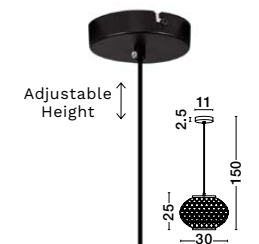

—
D: 30
H: 150 cm

ASMA
— 9001116

Rattan & Sandy
Black Steel Base
LED E27 · 1x12 Watt
100-240 Volt
IP20

BULB EXCLUDED

—
D: 25
H: 150 cm

ASMA
— 9001116

ASMA
— 9001115

ASMA
— 9001114