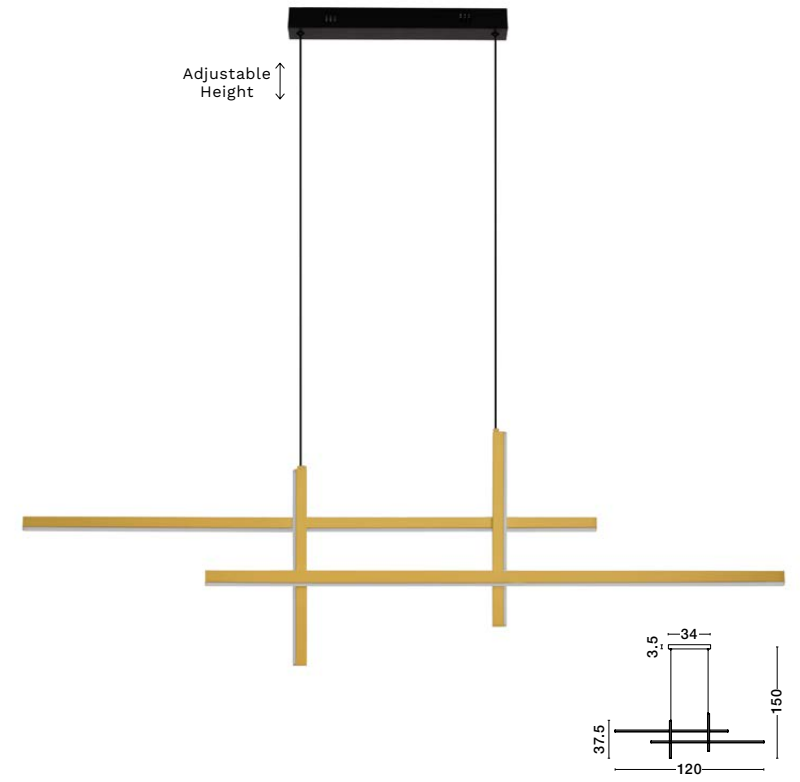

CELESTIA
— 9030644

CELESTIA
— 9030645

ANTAMA
— 9001113

ANTAMA
— 9001112

ANTAMA
— 9001111

ANTAMA
— 9001111

[Triac Dimmable]
Sandy Black & Gold
Steel & Aluminium
LED · 43 Watt
220-240Volt
1478Lm · 3200K
IP20
—
L: 120
W: 5
H: 150 cm