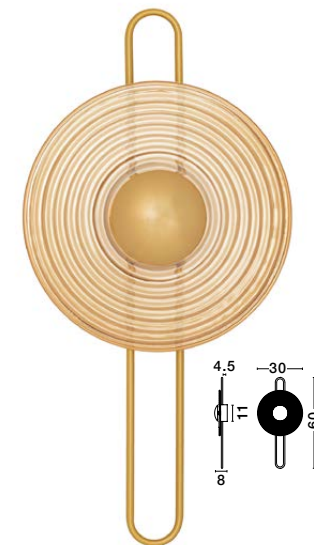

NOUS

— 9236498

Black Nickel
& Smoky Glass
LED · 8 Watt
220-240Volt
72Lm · 3000K
IP20

—
D: 30
W: 6
H: 30 cm

NOUS
— 9236398

NOUS
— 9236498

NOUS
— 9236397

KING
— 9006033