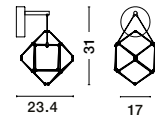

STELLAR
— 9186966

[Triac Dimmable]
Gold & Copper Metal
LED · 11 Watt
220-240 Volt
807Lm · 3000K
IP20

L: 67
W: 10
H: 20 cm

STELLAR
— 9186967

[Triac Dimmable]
Black Chrome
Copper Metal
LED · 11 Watt
220-240 Volt
807Lm · 3000K
IP20

L: 67
W: 10
H: 20 cm

NEBULA
— 9186903

Gold & Copper Metal
LED · 6 Watt
220-240 Volt
345Lm · 3000K
IP20

L: 17
W: 23.4
H: 31 cm

NEBULA
— 9186904

Black Chrome
Copper Metal
LED · 6 Watt
220-240 Volt
345Lm · 3000K
IP20

L: 17
W: 23.4
H: 31 cm