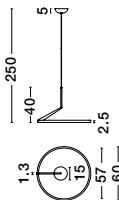

D: 60
H: 250 cm

TILIA
— 9088140

[Touch Dimmable]
Moca Coffee
Aluminium
LED · 16 Watt
220-240 Volt
612Lm · 3000K
IP20

D: 22
H: 38 cm

TILIA
— 9088138

TILIA
— 9088134

TILIA
— 9088136

TILIA
— 9088140