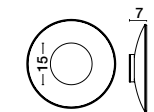

ESTI
— 9088130