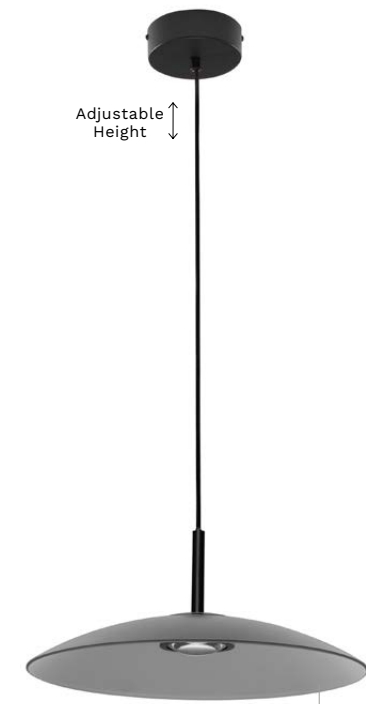

LIGHT UP & DOWN

D: 40
H: 140 cm

POLIFEMO
— 9620145

Moca Brown Glass
& Sandy Black Metal
LED · 12 Watt
220-240 Volt
1040Lm · 3000K
IP20

LIGHT UP & DOWN

D: 40
H: 140 cm

POLIFEMO
— 9620144

GL 96201441