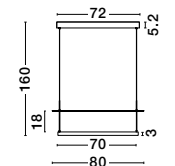

DIONA
— 9580571