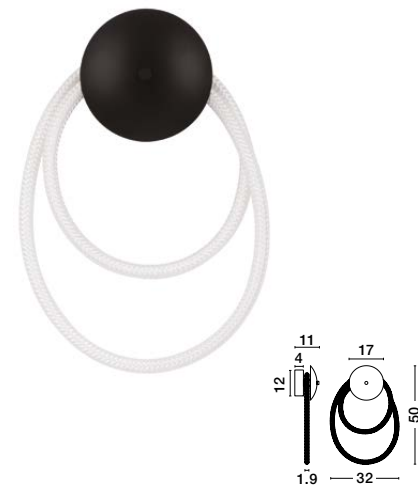

ILANE
— 9780100