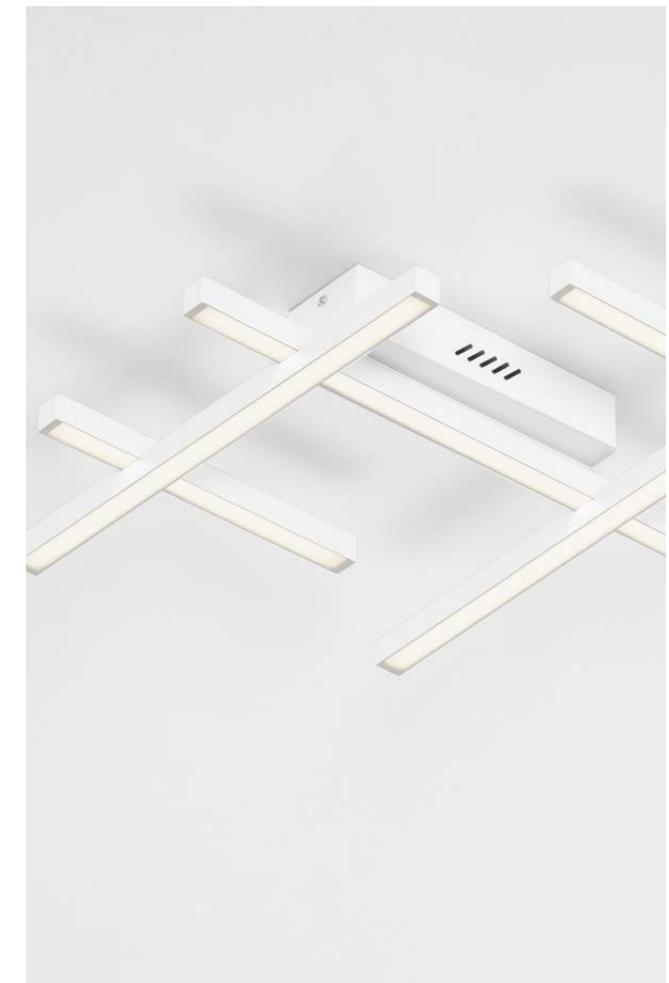

PACE
— 9002060

[Triac Dimmable]
Sandy Black
Aluminium & Acrylic
LED · 63 Watt
220-240Volt
4020Lm · 3000K
IP20
—
L: 80
W: 62
H: 8 cm