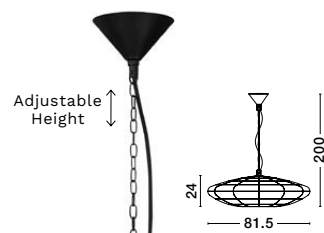

BULB EXCLUDED

D: 42
H¹: 47
H²: 200 cm

BOLA
— 9586524

BOLA
— 9586526

BOLA
— 9586525

BOLA
— 9586522

Dried Water Hyacinth
Black Fabric Wire
& Base
LED E27 · 1x12 Watt
100-240 Volt
IP20
BULB EXCLUDED
—
D: 81.5
H¹: 24
H²: 200 cm