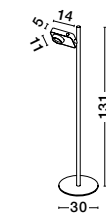

KEDROS
— 9870035

[Touch Dimmable]
White Aluminium
& Steel
Fingerprint
Resistant Paint
LED · 9 Watt
220-240 Volt
717Lm · 3000K · IP20
—
D: 30
W: 30
H: 131 cm

KEDROS
— 9870033

KEDROS
— 9870032

KEDROS
— 9870035