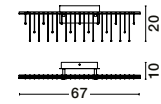

L: 17
W: 23.4
H: 31 cm

NEBULA
— 9186904

NEBULA
— 9186904

Black Chrome
Copper Metal
LED · 6 Watt
220-240 Volt
345Lm · 3000K
IP20

L: 17
W: 23.4
H: 31 cm

NEBULA
— 9186903

STELLAR
— 9186966

STELLAR
— 9186967