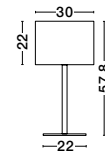

SIBNIA
— 9695329