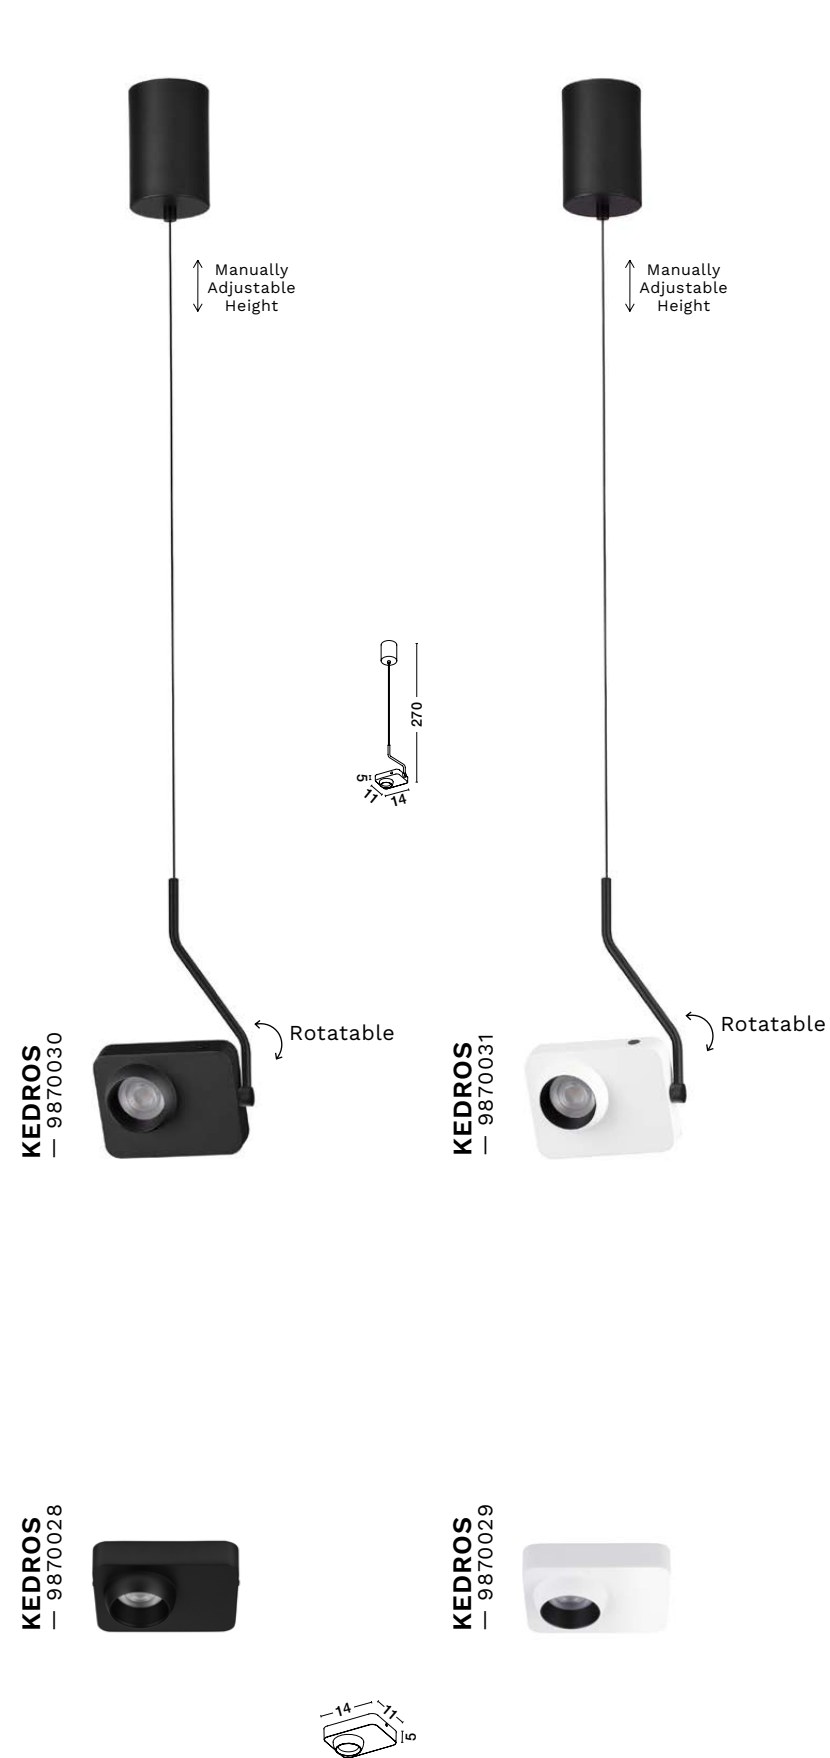

KEDROS
— 9870028

Black Aluminium
& Steel
Fingerprint
Resistant Paint
LED · 9 Watt
220-240 Volt
717Lm · 3000K
IP20
—
L: 14
W: 11
H: 5 cm

KEDROS
— 9870029

White Aluminium
& Steel
Fingerprint
Resistant Paint
LED · 9 Watt
220-240 Volt
717Lm · 3000K
IP20
—
L: 14
W: 11
H: 5 cm

KEDROS
— 9870030

[Touch Dimmable]
Black Aluminium
& Steel
Fingerprint
Resistant Paint
LED · 9 Watt
220-240 Volt
717Lm · 3000K
IP20
—
L: 14
W: 11
H: 270 cm

KEDROS
— 9870031

[Touch Dimmable]
White Aluminium
& Steel
Fingerprint
Resistant Paint
LED · 9 Watt
220-240 Volt
717Lm · 3000K
IP20
—
L: 14
W: 11
H: 270 cm