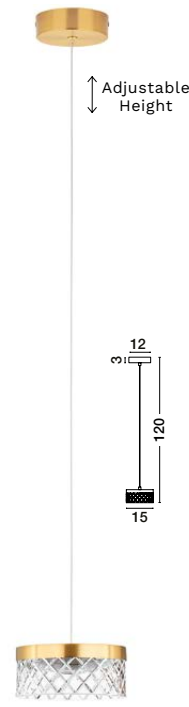

BION
— 9186941

Brass Gold Metal
& Clear Acrylic
LED · 6 Watt
220-240 Volt
383Lm · 3000K
IP20

—
D: 15
H: 120 cm

BION
— 9186941