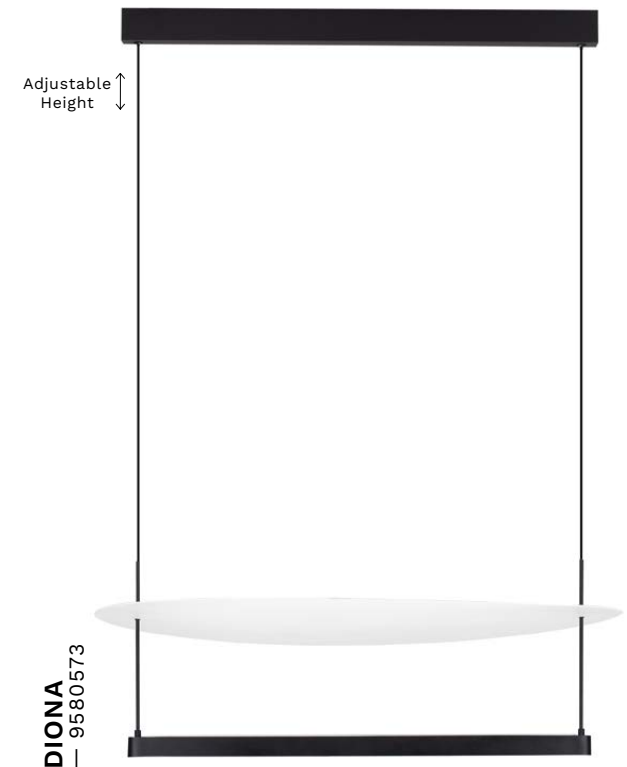

DIONA
— 9580573