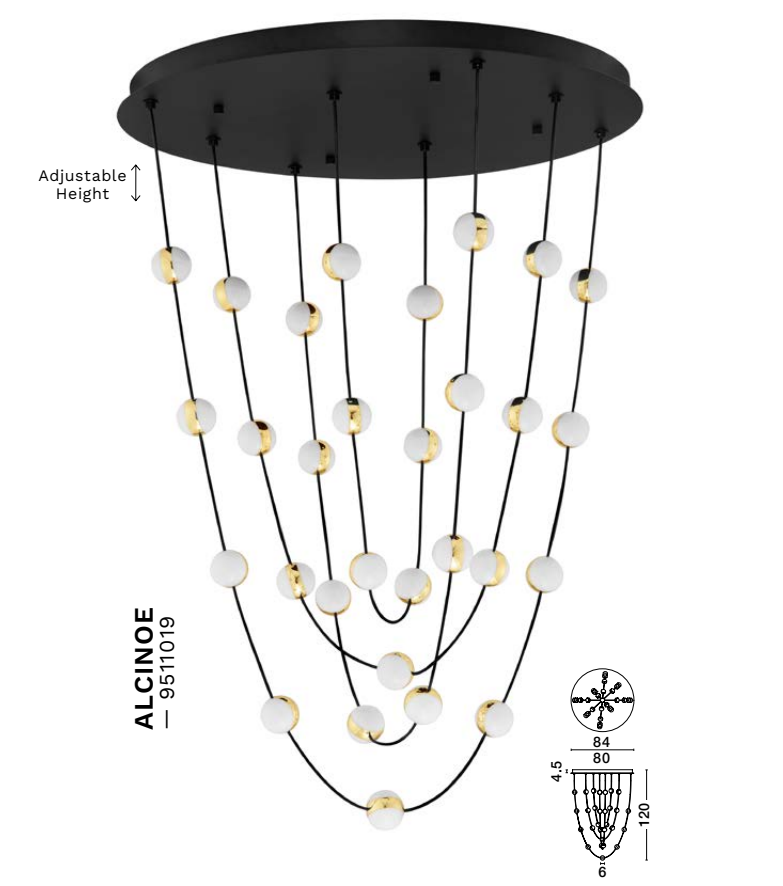

LUNE
— 9520011

[Triac Dimmable]
Chrome Steel
& Aluminium
Clear Glass
Sandy Black Canopy
LED · 38 Watt
220-240Volt
1254Lm · 3000K
IP20
—
D: 38
H: 190 cm

LUNE
— 9520012

[Triac Dimmable]
Chrome Steel
& Aluminium
Clear Glass
Sandy Black Canopy
LED · 44 Watt
220-240Volt
1450Lm · 3000K
IP20
—
L: 81
W: 20
H: 170 cm