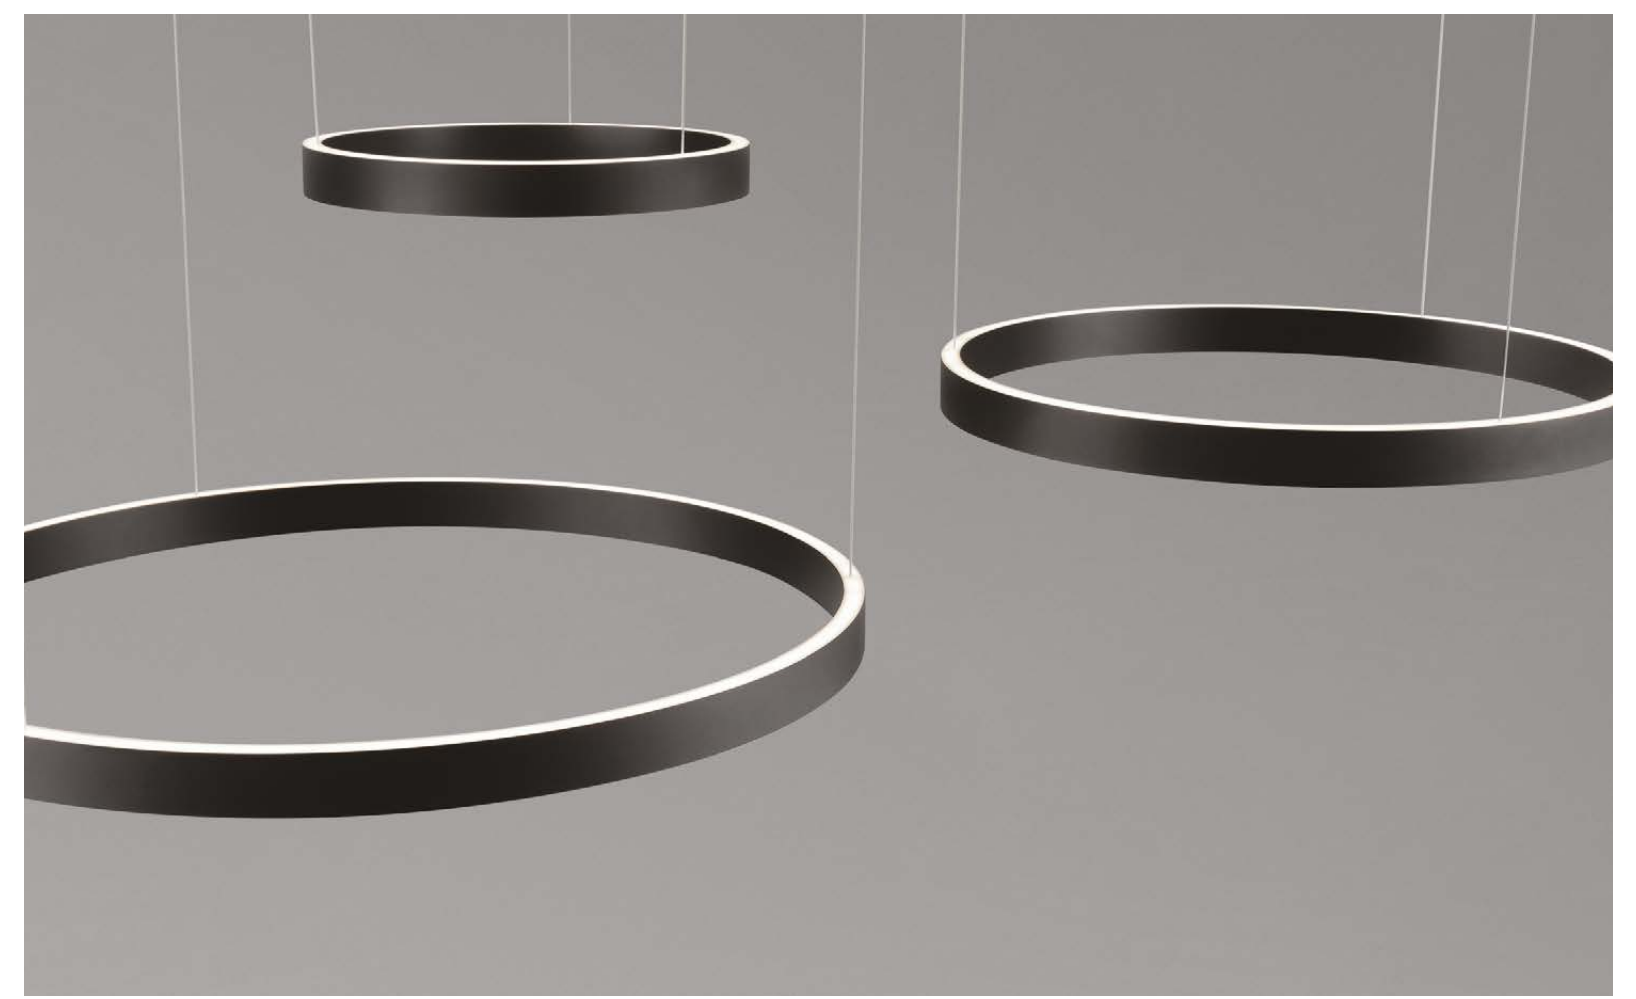

ELOWEN
— 9345649