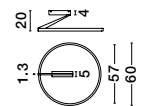

D: 60
H: 250 cm

TILIA
— 9088140

[Touch Dimmable]
Moca Coffee
Aluminium
LED · 16 Watt
220-240 Volt
612Lm · 3000K
IP20

D: 22
H: 38 cm

TILIA
— 9088138

TILIA
— 9088134

TILIA
— 9088136

TILIA
— 9088140