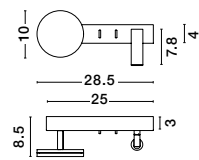

NOIMA
— 9540256

Sandy White
Aluminium & Steel
LED · 9 Watt
220-240Volt
543Lm · 3000K
IP20

L: 28.5
W: 8.5
H: 10 cm

NOIMA
— 9540256

Rotatable

NOIMA
— 9540257

Sandy Black
Aluminium & Steel
LED · 9 Watt
220-240Volt
543Lm · 3000K
IP20

L: 28.5
W: 8.5
H: 10 cm

NOIMA
— 9540257

Rotatable

SONICA
— 9701620

Sandy Black
Aluminium
LED · 6 Watt
220-240Volt
453Lm · 3000K
Switch on/off
IP44

D: 8.5
W: 2.8
H: 56 cm

SONICA
— 9701621

Sandy White
Aluminium
LED · 6 Watt
220-240Volt
453Lm · 3000K
Switch on/off
IP44

D: 8.5
W: 2.8
H: 56 cm

SONICA
— 9701621

On / Off
Adjustable

SONICA
— 9701620

On / Off
Adjustable