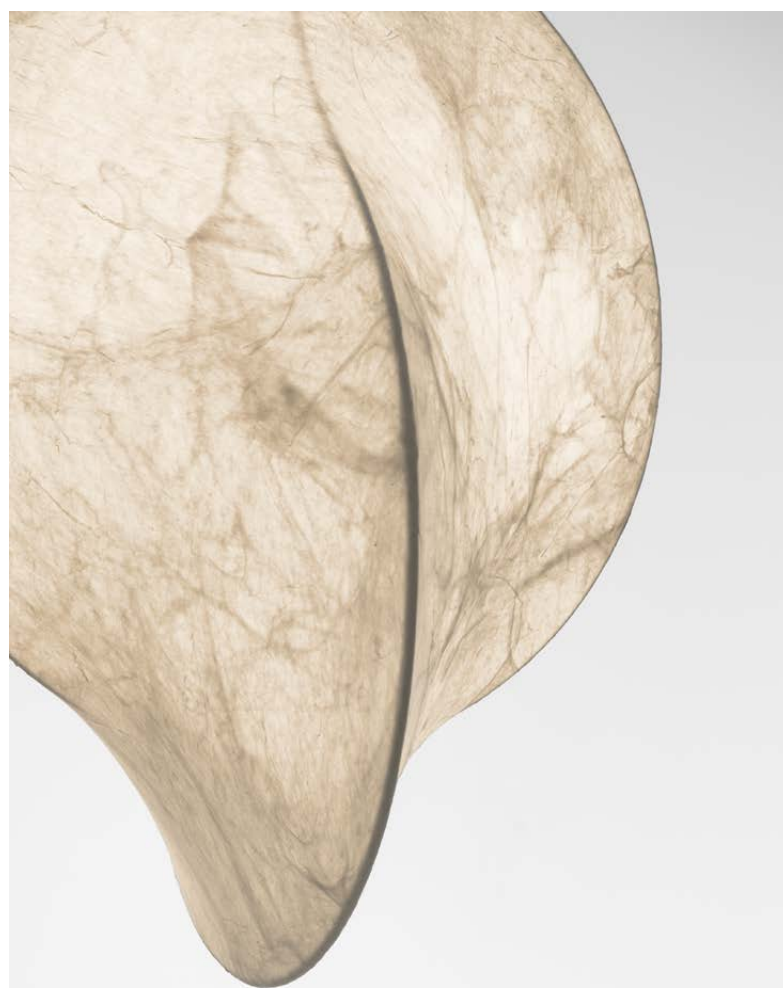

LISI
— 9501212

LISI
— 9501213

ESPERIA
— 9620170

Mulberry Silk
Sandy White Base
LED E27 · 1x12 Watt
100-240 Volt
IP20
BULB EXCLUDED
—
D: 53
H: 215 cm

ESPERIA
— 9620170

ESPERIA
— 9620171

PIERIDA
— 9620164

Mulberry Silk
Sandy White Base
LED E27 · 1x12 Watt
100-240 Volt
IP20