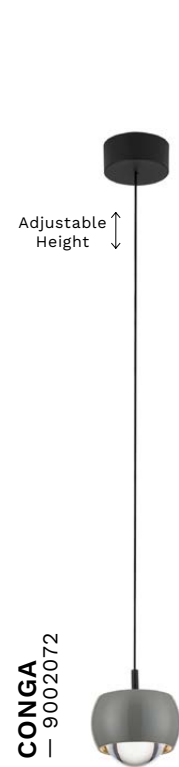

CONGA
— 9002072