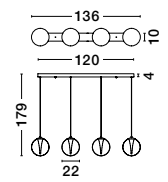

GALEO
— 9416943

[Triac Dimmable]
Sandy Gold Metal
& Clear Glass
LED · 7 Watt
220-240Volt
506Lm · 3000K
IP20
—
D: 22
H: 162 cm

GALEO
— 9416943