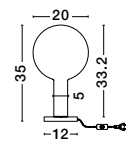

NOSTOS
— 9009103

[Triac Dimmable]
Gold Glass
Gold Metal
White Metal Base
LED · 3 Watt
220-240 Volt
341Lm · 3000K
IP20
—
D: 20
H: 35 cm

NOSTOS
— 9009104

[Triac Dimmable]
Smoky Gray Glass
Gold Metal
White Metal Base
LED · 3 Watt
220-240 Volt
341Lm · 3000K
IP20
—
D: 20
H: 35 cm

NOSTOS
— 9009105

[Triac Dimmable]
Brown Glass
Gold Metal
White Metal Base
LED · 3 Watt
220-240 Volt
341Lm · 3000K
IP20
—
D: 20
H: 35 cm

NOSTOS
— 9009105