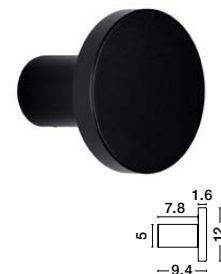

Sandy Black
Aluminium
LED · 9 Watt
220-240 Volt
291Lm · 3000K
IP20

—
D: 12
H: 9.4 cm

NANO
— 9540249

Sandy Black
Aluminium
LED · 10 Watt
220-240 Volt
402Lm · 3000K
IP20

—
D: 15
H: 9.4 cm

NANO
— 9540247

NANO
— 9540248