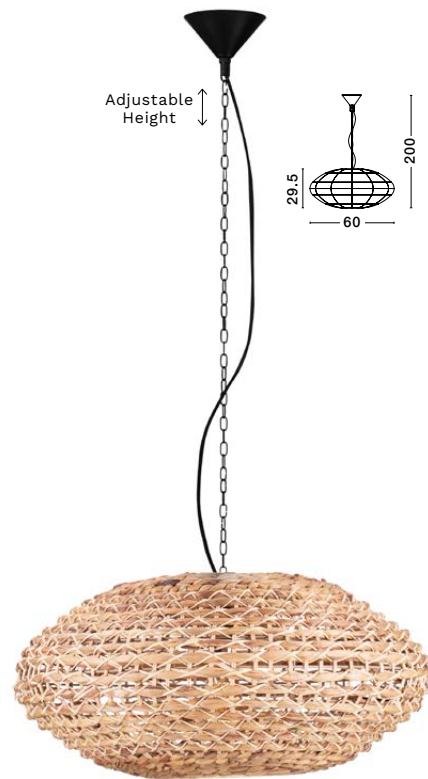

BOLA
— 9586523

Dried Water Hyacinth
Black Fabric Wire
& Base
LED E27 · 1x12 Watt
100-240 Volt
IP20
BULB EXCLUDED
—
D: 60
H¹: 29.5
H²: 200 cm

BOLA
— 9586523