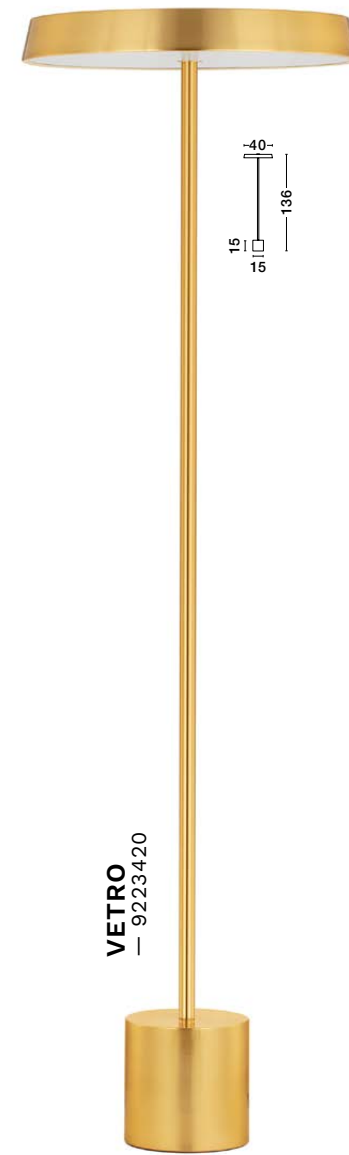

VETRO
— 9223420