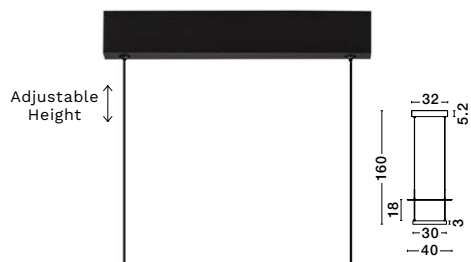

Adjustable
Height

DIONA
— 9580677

[Triac Dimmable]
Sandy Black & White
Aluminium
LED · 81 Watt
220-240Volt
5160Lm · 3000K
IP20
—
L: 120
W: 30
H: 160 cm

DIONA
— 9580671

Adjustable
Height

DIONA
— 9580677

DIONA
— 9580571