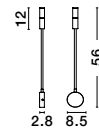

NOIMA
— 9540256

Sandy White
Aluminium & Steel
LED · 9 Watt
220-240Volt
543Lm · 3000K
IP20

L: 28.5
W: 8.5
H: 10 cm

NOIMA
— 9540256

Rotatable

NOIMA
— 9540257

Sandy Black
Aluminium & Steel
LED · 9 Watt
220-240Volt
543Lm · 3000K
IP20

L: 28.5
W: 8.5
H: 10 cm

NOIMA
— 9540257

Rotatable

SONICA
— 9701620

Sandy Black
Aluminium
LED · 6 Watt
220-240Volt
453Lm · 3000K
Switch on/off
IP44

D: 8.5
W: 2.8
H: 56 cm

SONICA
— 9701621

Sandy White
Aluminium
LED · 6 Watt
220-240Volt
453Lm · 3000K
Switch on/off
IP44

D: 8.5
W: 2.8
H: 56 cm

SONICA
— 9701621

On / Off
Adjustable

SONICA
— 9701620

On / Off
Adjustable