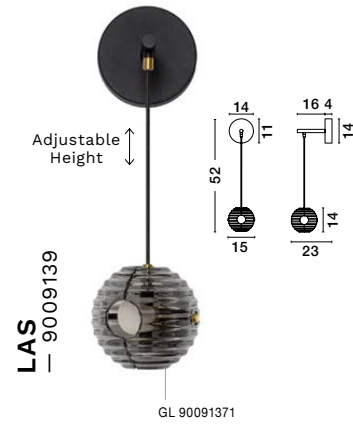

LAS

— 9009137

Sandy Black & Gold Metal
Smoky Gray Glass
LED · 13 Watt
220-240Volt
1526Lm · 3000K
IP20

D: 15
H: 145 cm