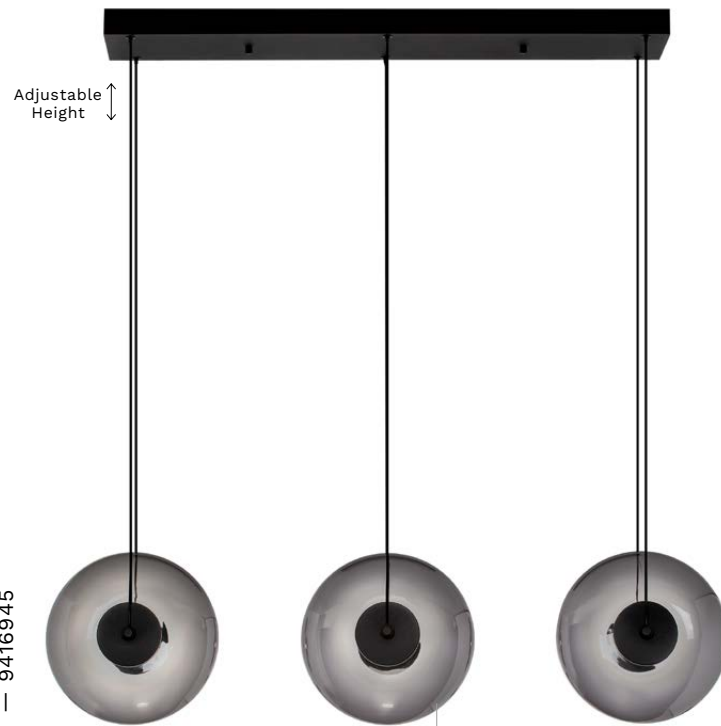

BALLET
— 9416946

[Triac Dimmable]
Sandy Black Metal
& Smoky Gray Glass
LED · 24 Watt
220-240 Volt
660Lm · 3000K
IP20
—
D: 35
H: 169 cm

BALLET
— 9416945

GL 94169461