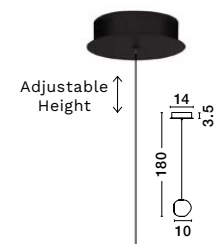

IFOS

— 9511011

Sandy Black
& Chrome Metal
Clear Acrylic
LED · 6 Watt
220-240 Volt
270Lm · 3000K
IP20

—
D: 10
H: 180 cm

IFOS
— 9511011