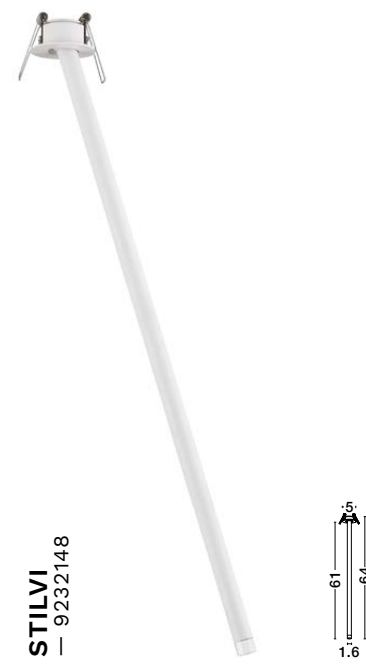

ORNOS
— 9232143

Sandy Black
Aluminium
LED · 4 Watt
220-240Volt
177Lm · 3000K
IP20
Beam Angle 25°
—
D: 5
H: 70 cm

STILVI
— 9232144

STILVI
— 9232146

Rotatable

STILVI
— 9232148

STILVI
— 9232145

STILVI
— 9232146