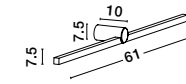

BREGGO
— 9923419