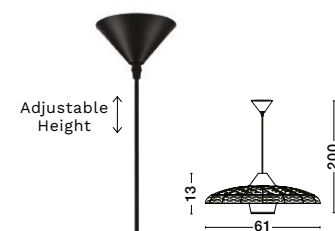

CAPA
— 9586519

Colorful Rattan
(Natural, Black, Brown)
Black Fabric Wire
& Base
LED E27 · 1x12 Watt
100-240 Volt
IP20

BULB EXCLUDED

D: 61
H¹: 13
H²: 200 cm

CAPA
— 9586519

CAPA
— 9586520

Colorful Rattan
(Natural, Black)
Black Fabric Wire
& Base
LED E27 · 1x12 Watt
100-240 Volt
IP20

BULB EXCLUDED

D: 61
H¹: 13
H²: 200 cm

MELODY
— 9586518

Black Paper Rope
Black Fabric Wire
& Base
LED E27 · 1x12 Watt
100-240 Volt
IP20

BULB EXCLUDED

D: 50
H¹: 45
H²: 200 cm

AURA
— 9001117

Rattan
& Sandy Black Steel
Base
LED E27 · 1x12 Watt
100-240 Volt
IP20

BULB EXCLUDED

D: 45
H: 150 cm