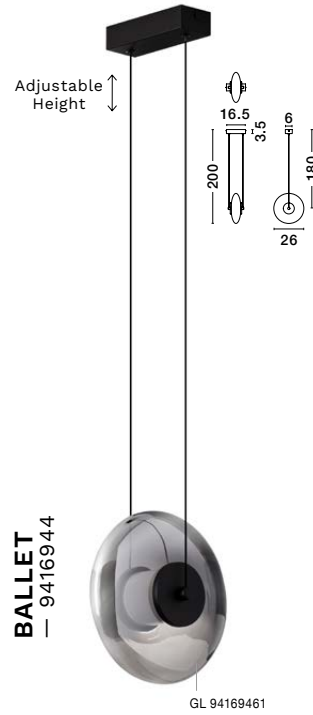

BALLET
— 9416945

[Triac Dimmable]
Sandy Black Metal
& Smoky Gray Glass
LED · 24 Watt
220-240 Volt
660Lm · 3000K
IP20
—
L: 85
W: 26
H: 169 cm

BALLET
— 9416944

GL 94169461

BALLET
— 9416946

GL 94169461

BALLET
— 9416946