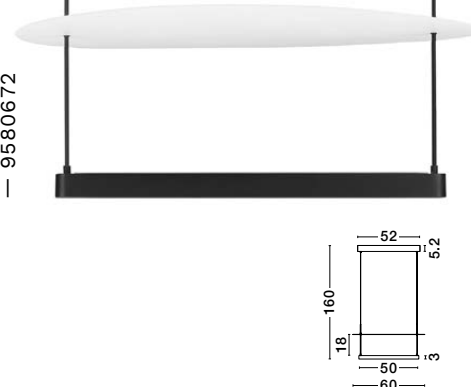

DIONA
— 9580672

[Triac Dimmable]
Sandy Black & White
Aluminium
LED · 40 Watt
220-240Volt
2560Lm · 3000K
IP20
—
D: 60
H: 160 cm

DIONA
— 9580672