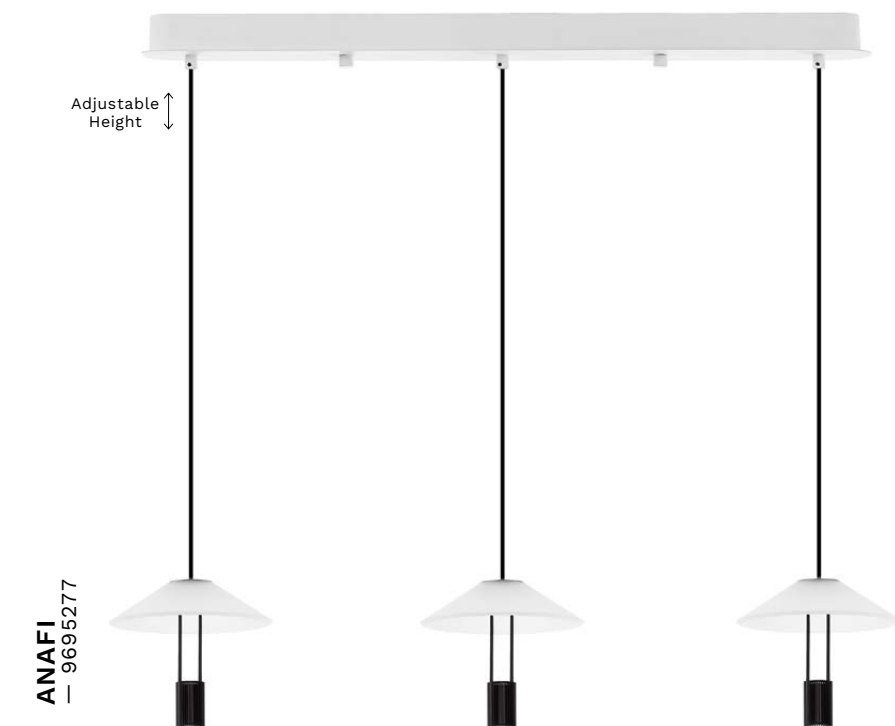

ANAFI
— 9695277