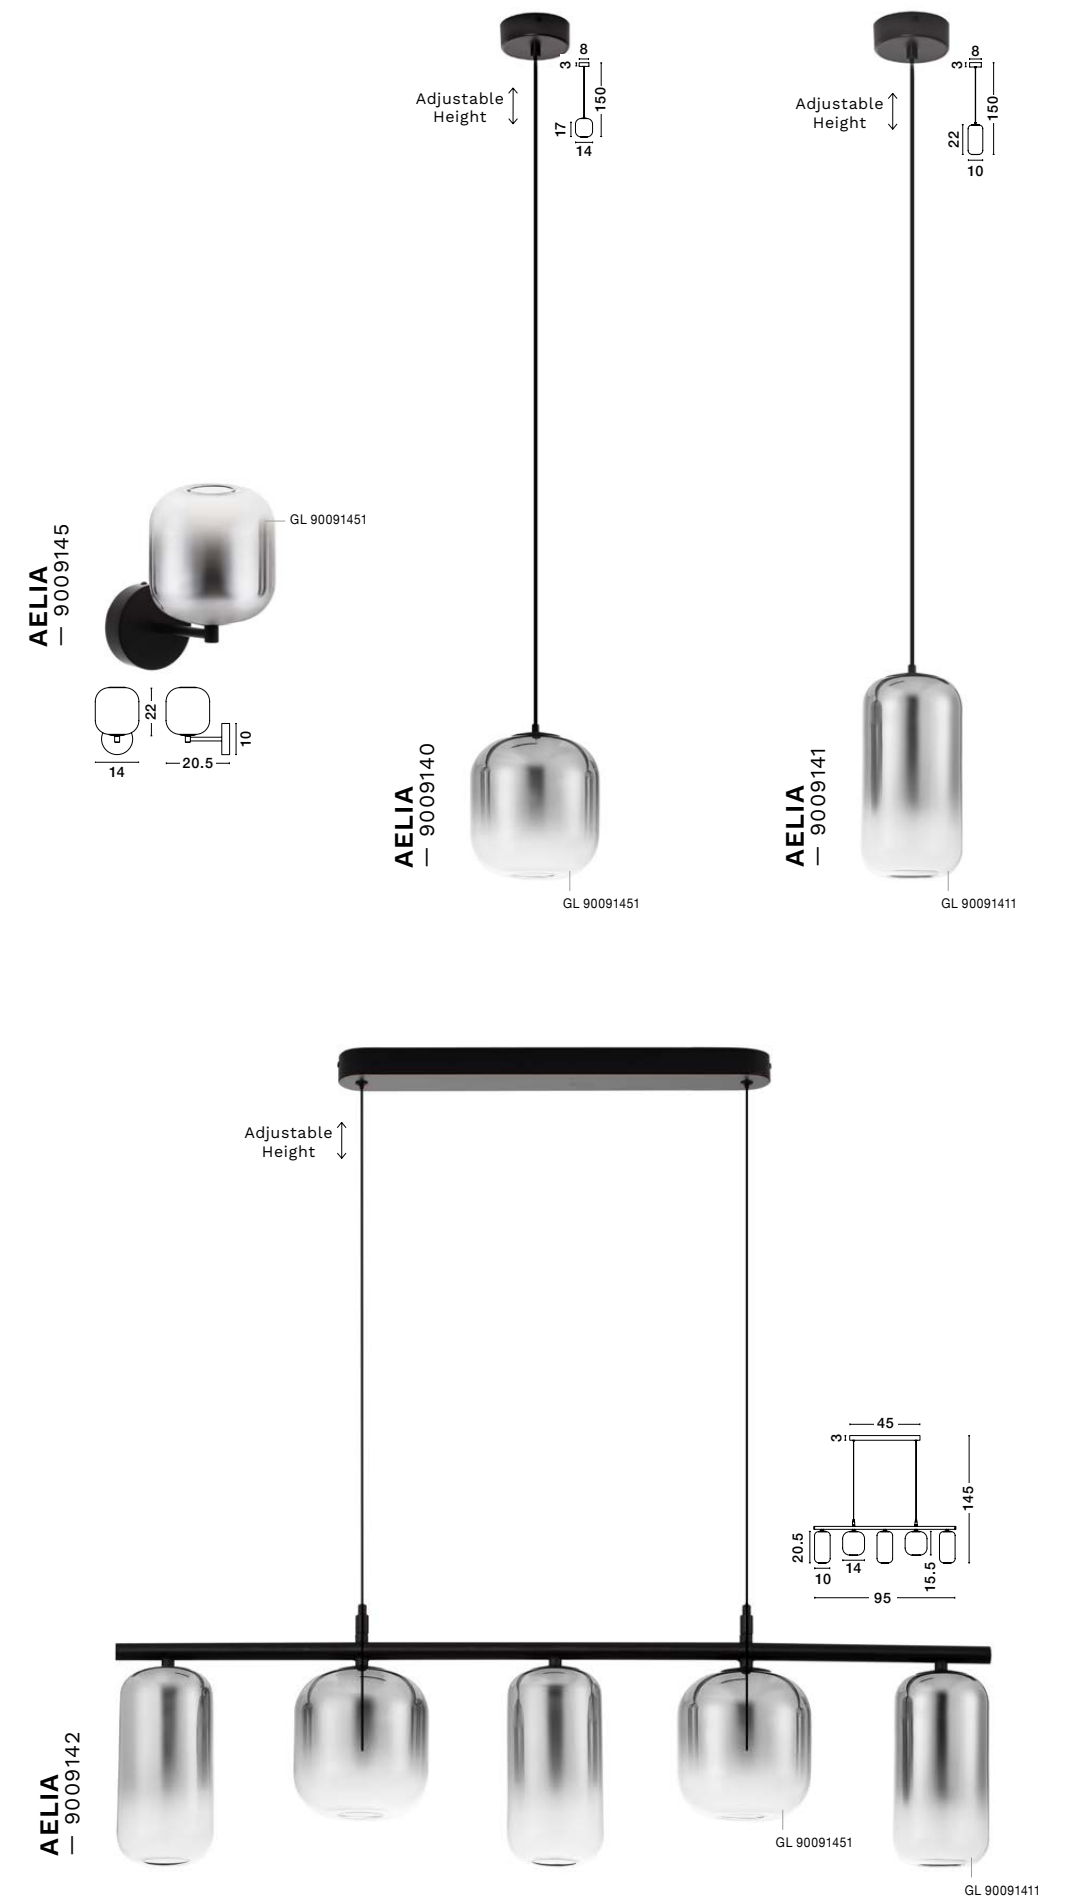

AELIA
— 9009140

Matt Black Metal
& Smoky Gray Glass
LED · 3 Watt
220-240Volt
478Lm · 3000K
IP20

—
D: 14
H: 150 cm

AELIA
— 9009141

Matt Black Metal
& Smoky Gray Glass
LED · 3 Watt
220-240Volt
478Lm · 3000K
IP20

—
D: 10
H: 150 cm

AELIA
— 9009142

[Triac Dimmable]
Matt Black Metal
& Smoky Gray Glass
LED · 19 Watt
220-240Volt
2253Lm · 3000K
IP20

—
L: 95
W: 14
H: 145 cm

AELIA
— 9009145

Matt Black Metal
& Smoky Gray Glass
LED · 3 Watt
220-240Volt
478Lm · 3000K
IP20

—
D: 14
W: 20.5
H: 22 cm