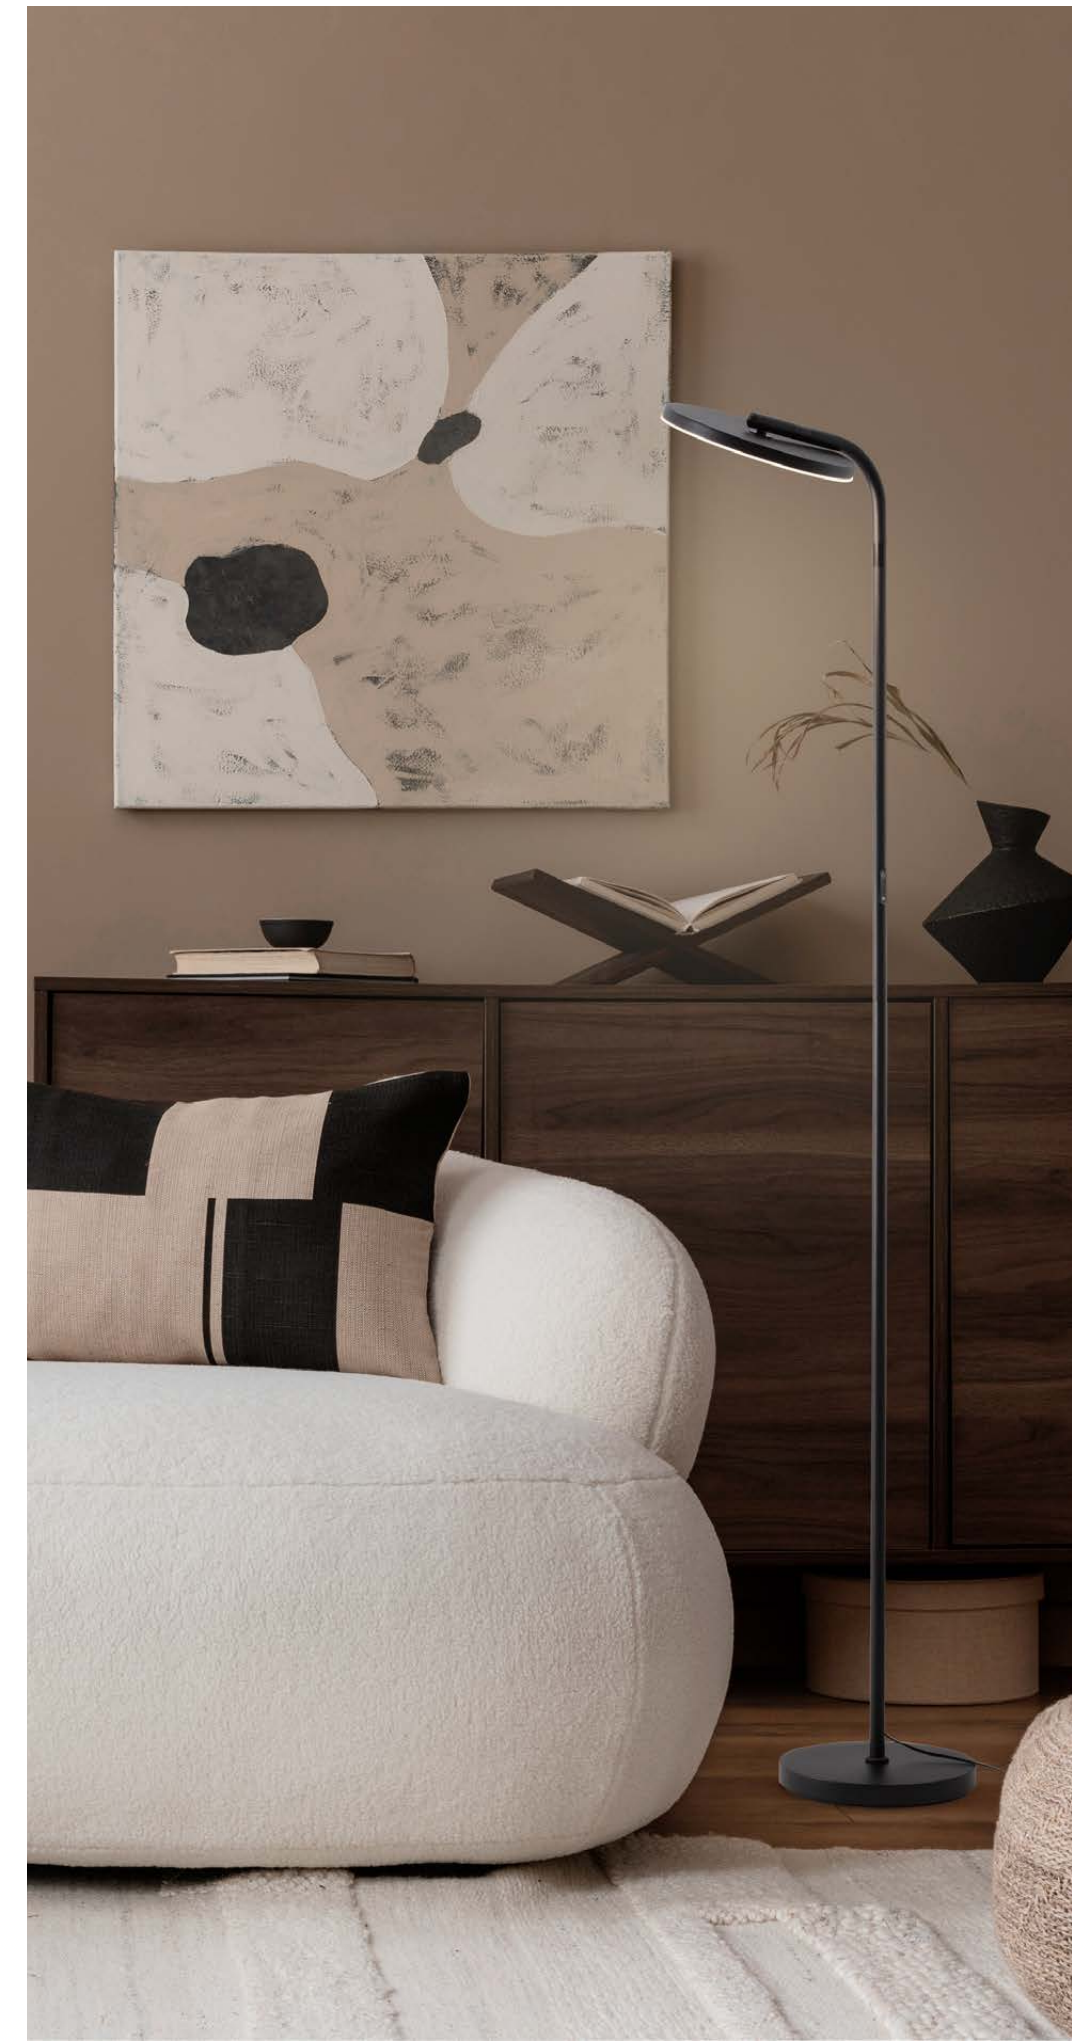

SINKRO
— 9002081

Sandy White Steel
& Acrylic
LED · 30 Watt
110-240Volt
2224Lm · 3000K
IP20
Switch On/Off
Cable Length 250 cm

—
D: 25.2
W: 43.5
H: 174 cm