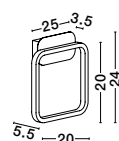

IMAR
— 9001105