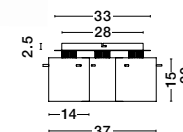

MIRBI
— 9236203

GL 92362031

MIRBI
— 9236204

GL 92362031

MIRBI
— 9236203

Sandy Black Steel
& Smoky Glass
LED E27 · 3x12 Watt
100-240 Volt
IP20

BULB EXCLUDED

—
D: 37
H: 20 cm

MIRBI
— 9236204

Sandy Black Steel
& Smoky Glass
LED E27 · 5x12 Watt
100-240 Volt
IP20

BULB EXCLUDED

—
D: 52
H: 20 cm