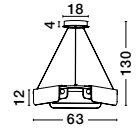

AIDER
— 9019758