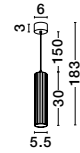

MARE

— 9011334

Sandy White
Aluminium
LED GU10 · 1x10 Watt
100-240 Volt
IP20

BULB EXCLUDED

D: 5.5
H¹: 30
H²: 183 cm

MARE

— 9011336

Sandy White
Aluminium
LED GU10 · 1x10 Watt
100-240 Volt
IP20

BULB EXCLUDED

D: 5.5
H¹: 40
H²: 193 cm

MARE

— 9011337

Sandy Black
Aluminium
LED GU10 · 1x10 Watt
100-240 Volt
IP20

BULB EXCLUDED

D: 5.5
H¹: 40
H²: 193 cm