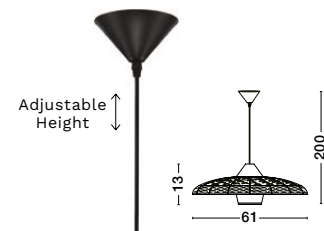

INTRA
— 9001089

INTRA
— 9001088

INTRA
— 9001087

INTRA
— 9001090

CAPA
— 9586519

Colorful Rattan
(Natural, Black, Brown)
Black Fabric Wire
& Base
LED E27 · 1x12 Watt
100-240 Volt
IP20

BULB EXCLUDED

D: 61
H¹: 13
H²: 200 cm