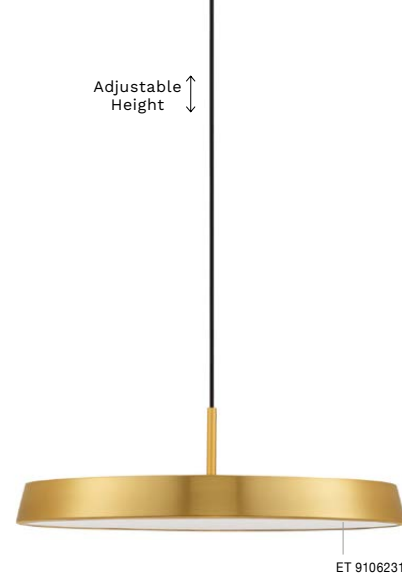

VETRO
— 9223416

Satin Gold Aluminium
& Acrylic
Black Fabric Wire
LED · 37 Watt
220-240 Volt
4275Lm · 3000K
IP20
—
D: 50
H: 130 cm

VETRO
— 9223416