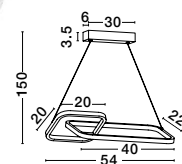

IMAR
— 9001110

[Triac Dimmable]
Sandy Black & Gold
Steel & Aluminium
LED · 30 Watt
220-240Volt
1489Lm · 3200K
IP20
—
D: 51
W: 34
H: 29 cm

IMAR
— 9001107

Adjustable
Height

IMAR
— 9001106

IMAR
— 9001105

IMAR
— 9001104