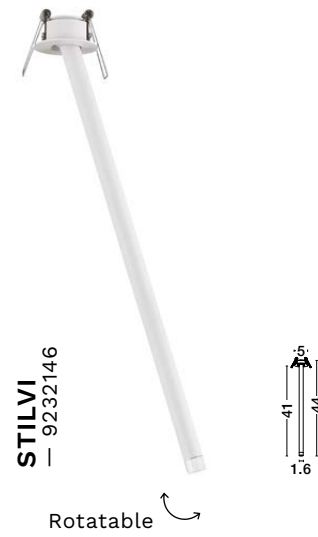

ORNOS
— 9232143

Sandy Black
Aluminium
LED · 4 Watt
220-240Volt
177Lm · 3000K
IP20
Beam Angle 25°
—
D: 5
H: 70 cm

STILVI
— 9232144

STILVI
— 9232146

Rotatable

STILVI
— 9232148

STILVI
— 9232145

STILVI
— 9232146