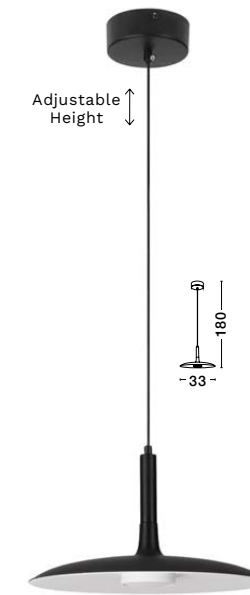

LISI
— 9501213

Matt Black
Steel & Resin
LED · 16 Watt
220-240 Volt
1100Lm · 3000K
IP20

—
D: 45
H: 180 cm

LISI
— 9501212