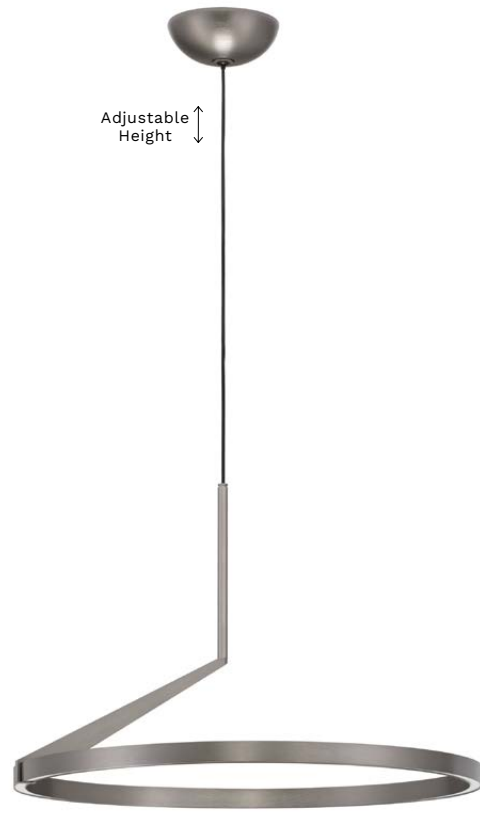

TILIA
— 9088137

[Triac Dimmable]
Foggy Nickel
Aluminium
LED · 44 Watt
220-240 Volt
2277Lm · IP20
2700-3000-4000K
CCT Dip Switch
LIGHT UP & DOWN

—
D: 60
H: 20 cm

TILIA
— 9088139