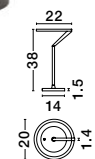

TILIA
— 9088135

Foggy Nickel
Aluminium
LED · 10 Watt
220-240 Volt
457Lm · IP20
2700-3000-4000K
CCT Dip Switch

—
D: 22
H: 10 cm

TILIA
— 9088137

[Triac Dimmable]
Foggy Nickel
Aluminium
LED · 44 Watt
220-240 Volt
2277Lm · IP20
2700-3000-4000K
CCT Dip Switch
LIGHT UP & DOWN

—
D: 60
H: 20 cm

TILIA
— 9088139

[Triac Dimmable]
Foggy Nickel
Aluminium
LED · 31 Watt
220-240 Volt
2210Lm · IP20
2700-3000-4000K
CCT Dip Switch
LIGHT UP & DOWN

—
D: 60
H: 250 cm

TILIA
— 9088141

[Touch Dimmable]
Foggy Nickel
Aluminium
LED · 16 Watt
220-240 Volt
612Lm · 3000K
IP20

—
D: 22
H: 38 cm

TILIA
— 9088141