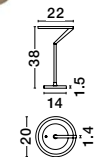

TILIA
— 9088134

Moca Coffee
Aluminium
LED · 10 Watt
220-240 Volt
457Lm · IP20
2700-3000-4000K
CCT Dip Switch

D: 22
H: 10 cm

TILIA
— 9088136

[Triac Dimmable]
Moca Coffee
Aluminium
LED · 44 Watt
220-240 Volt
2277Lm · IP20
2700-3000-4000K
CCT Dip Switch
LIGHT UP & DOWN

D: 60
H: 20 cm

TILIA
— 9088138

[Triac Dimmable]
Moca Coffee
Aluminium
LED · 31 Watt
220-240 Volt
2210Lm · IP20
2700-3000-4000K
CCT Dip Switch
LIGHT UP & DOWN

D: 60
H: 250 cm

TILIA
— 9088140

[Touch Dimmable]
Moca Coffee
Aluminium
LED · 16 Watt
220-240 Volt
612Lm · 3000K
IP20

D: 22
H: 38 cm

Touch Dimmable