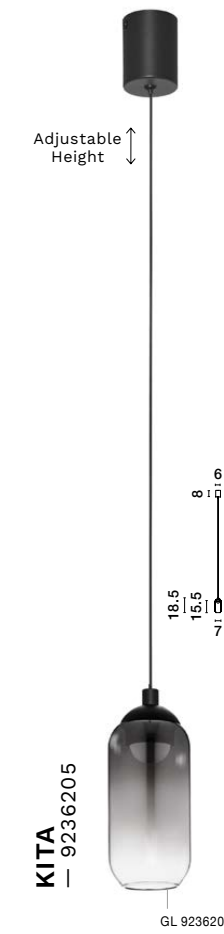

KITA
— 9236205

Sandy Black Metal
& Smoky Glass
LED · 6 Watt
220-240Volt
457Lm · 3000K
IP20

—
D: 7
H: 154 cm

KITA
— 9236206

Sandy Black Metal
& Smoky Glass
LED · 6 Watt
220-240Volt
457Lm · 3000K
IP20

—
D: 10
H: 125 cm

KITA
— 9236207

[Triac Dimmable]
Sandy Black Metal
& Smoky Glass
LED · 28 Watt
220-240 Volt
2222Lm · 3000K
IP20

—
D: 43
H: 150 cm

KITA
— 9236208

[Triac Dimmable]
Sandy Black Metal
& Smoky Glass
LED · 28 Watt
220-240 Volt
2222Lm · 3000K
IP20

—
L: 102
W: 12
H: 120 cm