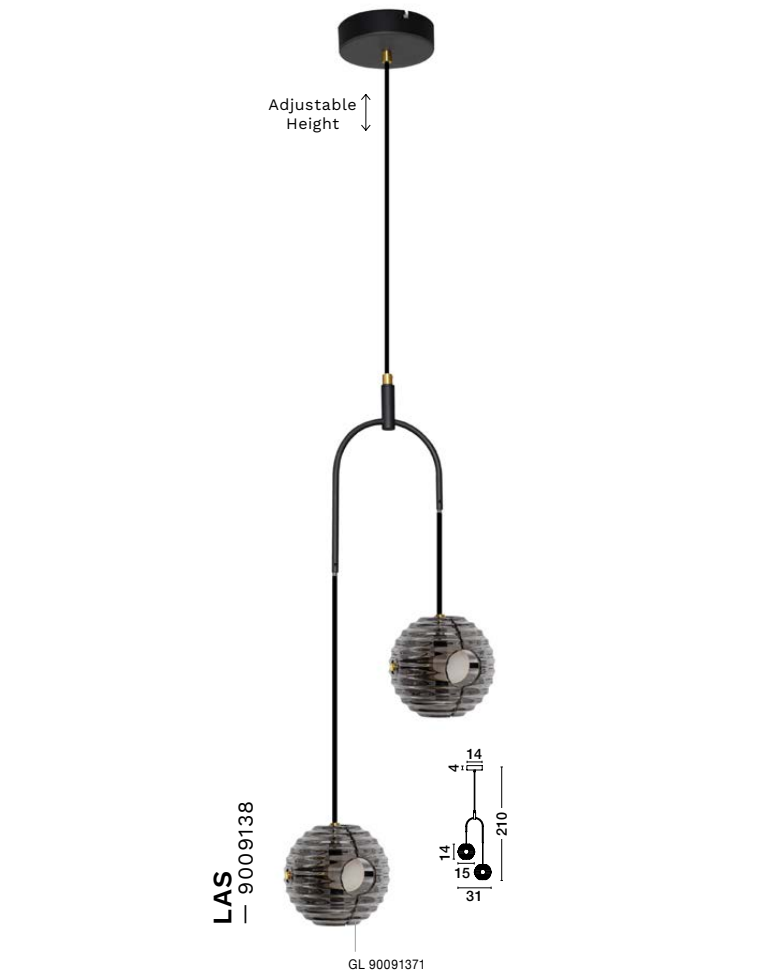

D: 15
H: 145 cm

LAS

— 9009138

Sandy Black & Gold Metal
Smoky Gray Glass
LED · 20 Watt
220-240Volt
2527Lm · 3000K
IP20

D: 31
H: 210 cm

LAS

— 9009135

[Triac Dimmable]
Sandy Black & Gold Metal
Smoky Gray Glass
LED · 60 Watt
220-240 Volt
6087Lm · 3000K
IP20