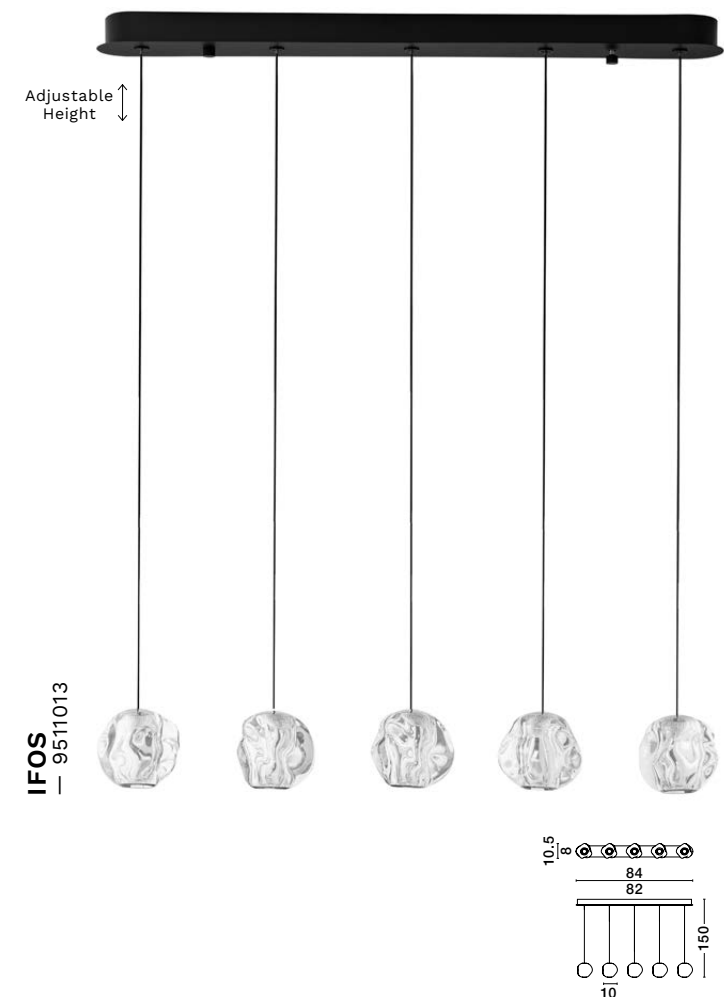

IFOS
— 9511013