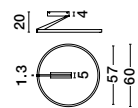

TILIA
— 9088141

[Touch Dimmable]
Foggy Nickel
Aluminium
LED · 16 Watt
220-240 Volt
612Lm · 3000K
IP20

—
D: 22
H: 38 cm

TILIA
— 9088137