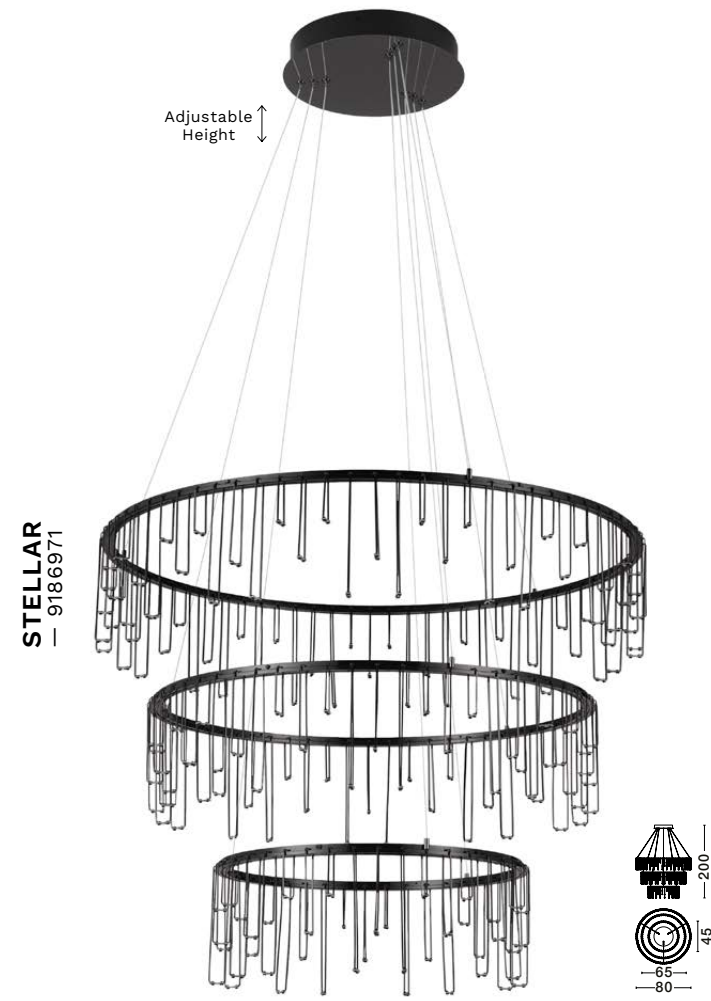

—
D1: 17, D2: 22, D3: 25.5
H: 200 cm

NAVI
— 9186952

NAVI
— 9186953

Brass Gold Metal
& Smoky Gray Glass
LED · 27 Watt
220-240Volt
3201Lm · 3000K
IP20

—
D1: 17, D2: 22, D3: 25.5
H: 200 cm

NAVI
— 9186953

NAVI
— 9186954

[Triac Dimmable]
Brass Gold Metal
& Smoky Gray Glass
LED · 29 Watt
220-240Volt
3472Lm · 3000K
IP20

—
L: 111.3
W: 22
H: 200 cm

NAVI
— 9186954

STELLAR
— 9186969

[Triac Dimmable]
Black Chrome
Copper Metal
LED · 41 Watt
220-240 Volt
3317Lm · 3000K
IP20
—
D: 65
H: 150 cm

STELLAR
— 9186971

[Triac Dimmable]
Black Chrome
Copper Metal
LED · 72 Watt
220-240 Volt
5866Lm · 3000K
IP20
—
D: 80
H: 200 cm

STELLAR
— 9186975

[Triac Dimmable]
Black Chrome
Copper Metal
LED · 26 Watt
220-240 Volt
1981Lm · 3000K
IP20

—
D: 65
H: 150 cm

STELLAR
— 9186977

[Triac Dimmable]
Black Chrome
Copper Metal
LED · 31 Watt
220-240 Volt
2562Lm · 3000K
IP20

—
D: 80
H: 150 cm

STELLAR
— 9186979

[Triac Dimmable]
Black Chrome
Copper Metal
LED · 36 Watt
220-240 Volt
3073Lm · 3000K
IP20