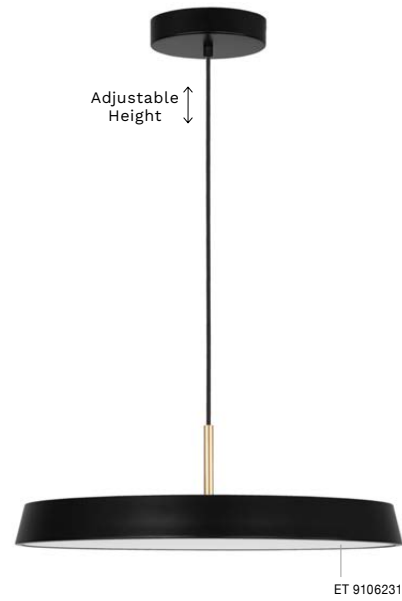

VETRO
— 910621

Matt White Aluminium
& Acrylic
White Fabric Wire
LED · 37 Watt
220-240 Volt
4275Lm · 3000K
IP20
—
D: 50
H: 130 cm

VETRO
— 910622