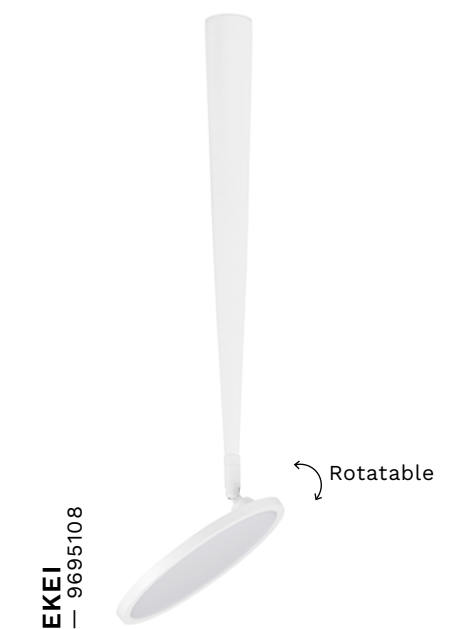

—
D: 20
H: 260 cm

GEA
— 9501209

Sandy Black
Steel, Aluminium
& Acrylic
LED · 22 Watt
220-240 Volt
2600Lm · 3000K
IP20

—
L: 100
W: 30
H: 180 cm

EKEI
— 9695107

Sandy Black
Aluminium
LED · 14 Watt
220-240Volt
1085Lm · 3000K
IP20