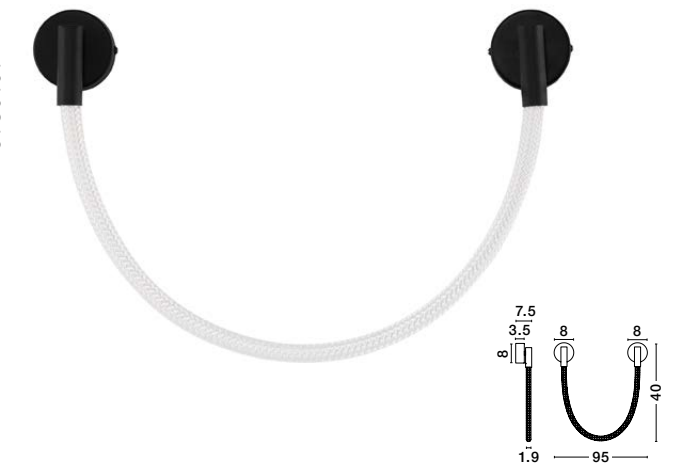

ILANE
— 9780101