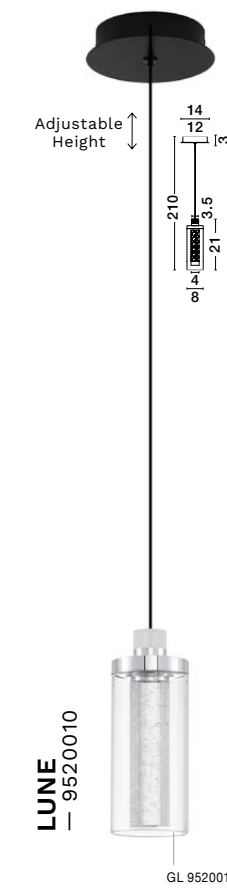

IFOS
— 9511015

[Triac Dimmable]
Sandy Black
& Chrome Metal
Clear Acrylic
LED · 87 Watt
220-240 Volt
5057Lm · 3000K
IP20
—
D: 60
H: 210 cm

LUNE
— 9520010

Chrome Steel
& Aluminium
Clear Glass
Sandy Black Canopy
LED · 9 Watt
220-240Volt
404Lm · 3000K
IP20
—
D: 14
H₁: 21
H₂: 210 cm

LUNE
— 9520011

[Triac Dimmable]
Chrome Steel
& Aluminium
Clear Glass
Sandy Black Canopy
LED · 38 Watt
220-240Volt
1254Lm · 3000K
IP20
—
D: 38
H: 190 cm

LUNE
— 9520012

[Triac Dimmable]
Chrome Steel
& Aluminium
Clear Glass
Sandy Black Canopy
LED · 44 Watt
220-240Volt
1450Lm · 3000K
IP20
—
L: 81
W: 20
H: 170 cm