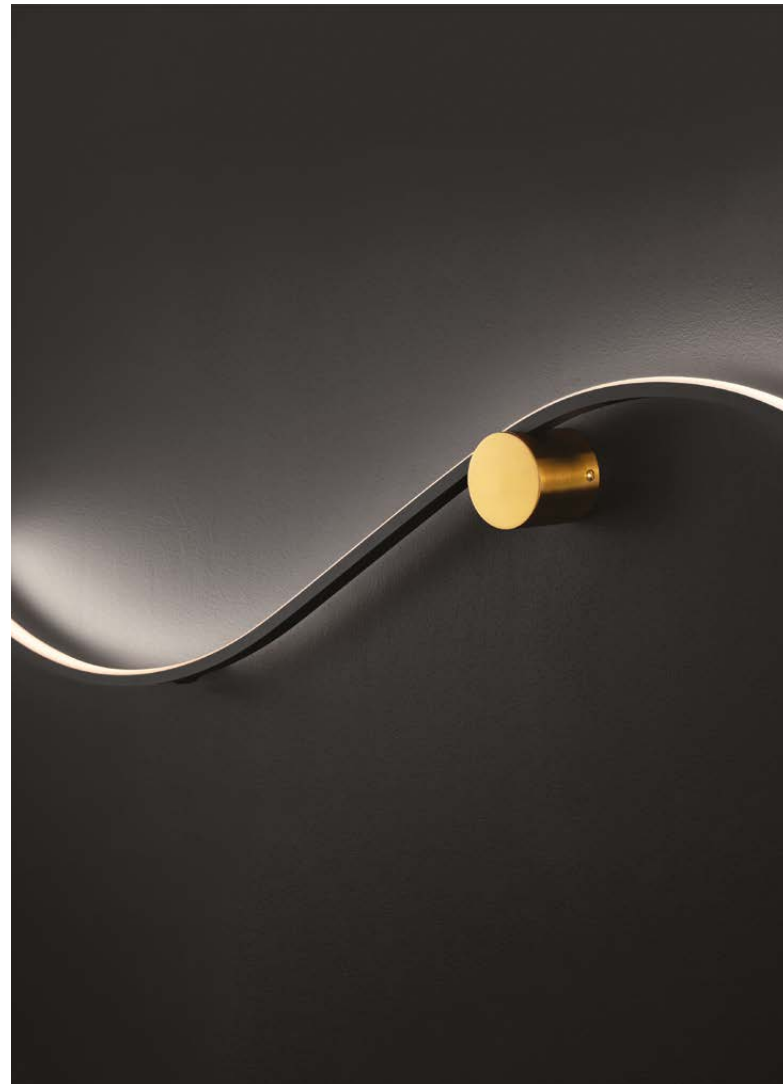

KIMA
— 9006095

Gold Aluminium Base
& Sandy Black Arm
LED · 14 Watt
220-240 Volt
880Lm · 3000K
IP20

L: 65
W: 6
H: 13 cm

KIMA
— 9006095

KIMA
— 9006096

Gold Aluminium Base
& Sandy Black Arm
LED · 20 Watt
220-240 Volt
1452Lm · 3000K
IP20

L: 102
W: 6
H: 20 cm

KIMA
— 9006096