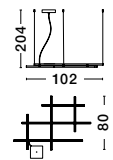

PACE
— 9002056