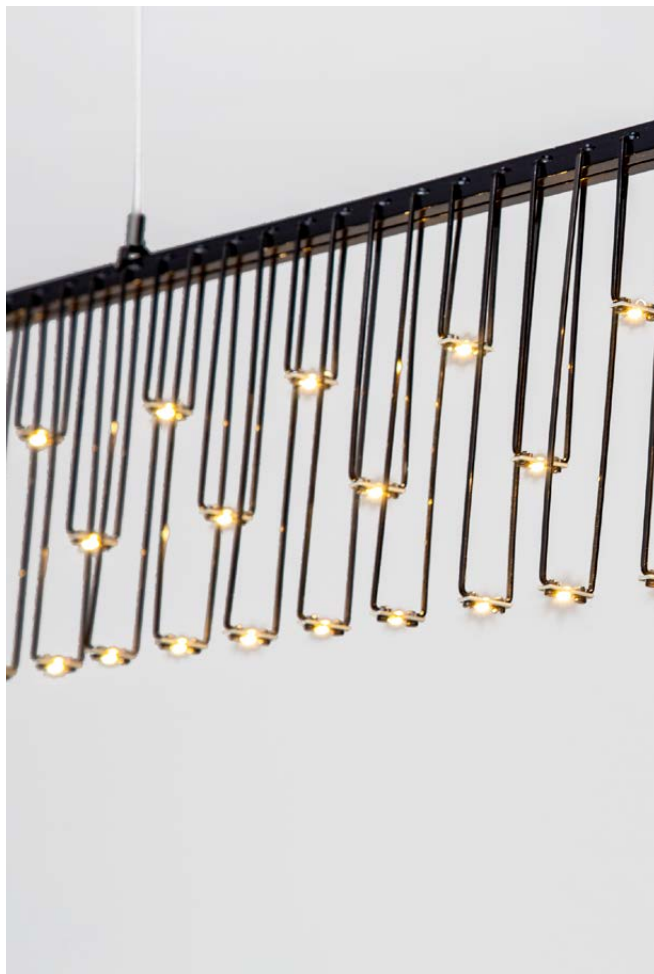

STELLAR
— 9186973