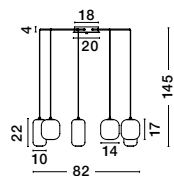

—
 D: 72
 H: 145 cm

AELIA
— 9009144

[Triac Dimmable]
 Matt Black Metal
 Smoky Gray Glass
 LED · 36 Watt
 220-240Volt
 3766Lm · 3000K
 IP20

—
 D: 82
 H: 145 cm

AELIA
— 9009144

IMATIA
— 9236390

GL 92363901

IMATIA
— 9236391