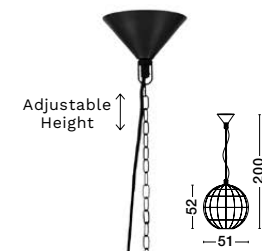

BOLA
— 9586524

Dried Water Hyacinth
Black Fabric Wire
& Base
LED E27 · 1x12 Watt
100-240 Volt
IP20

BULB EXCLUDED

D: 51
H¹: 52
H²: 200 cm

BOLA
— 9586525

Dried Water Hyacinth
Black Fabric Wire
& Base
LED E27 · 1x12 Watt
100-240 Volt
IP20

BULB EXCLUDED

D: 42.5
H¹: 46.5
H²: 200 cm

BOLA
— 9586526

Dried Water Hyacinth
Black Fabric Wire
& Base
LED E27 · 1x12 Watt
100-240 Volt
IP20

BULB EXCLUDED

D: 42
H¹: 47
H²: 200 cm

BOLA
— 9586524