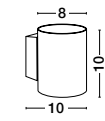

BULB EXCLUDED
Switch on/off

L: 11
W: 3
H: 16 cm

COSMINA
— 9011339

Rotatable

DAZLE
— 9011330

COSMINA
— 9011338

Rotatable

DAZLE
— 9011331