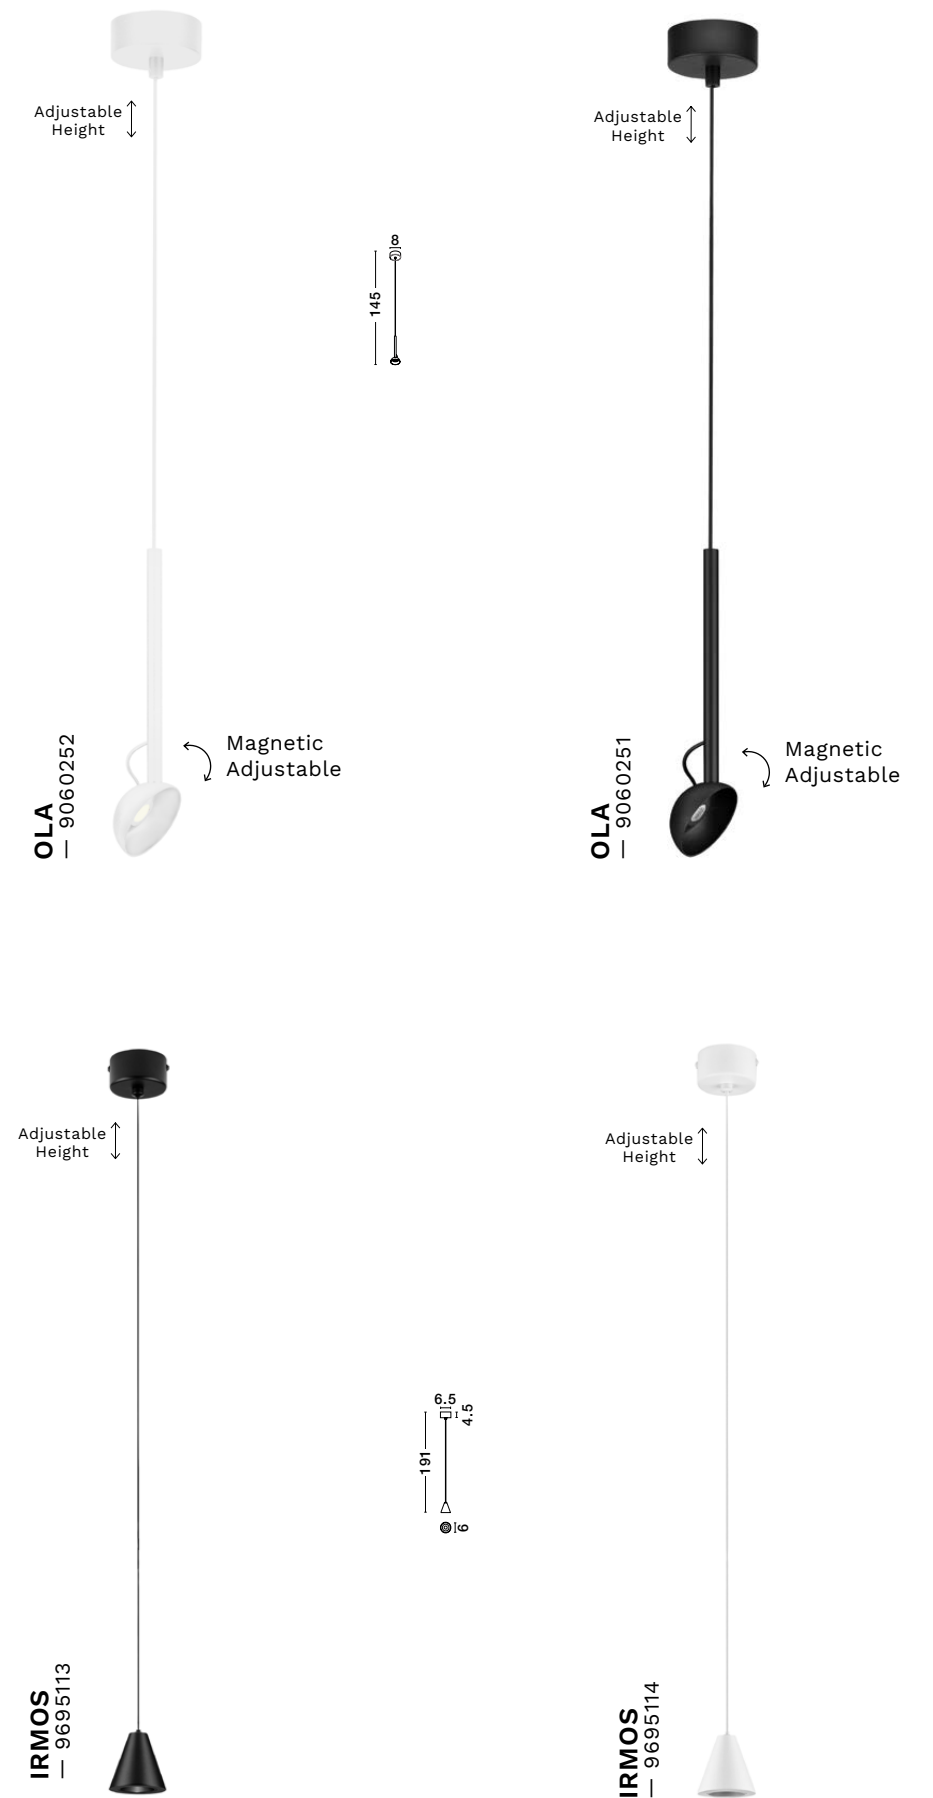

OLA
— 9060251

Sandy Black
Aluminium & Steel
LED · 4 Watt
220-240Volt
256Lm · 3000K
IP20

—
D: 8
H: 145 cm

OLA
— 9060252

Sandy White
Aluminium & Steel
LED · 4 Watt
220-240Volt
256Lm · 3000K
IP20

—
D: 8
H: 145 cm

IRMOS
— 9695113

Sandy Black
Aluminium
LED · 5 Watt
220-240Volt
371Lm · 3000K
IP20

—
D: 6
H: 191 cm

IRMOS
— 9695114

Sandy White
Aluminium
LED · 5 Watt
220-240Volt
371Lm · 3000K
IP20

—
D: 6
H: 191 cm