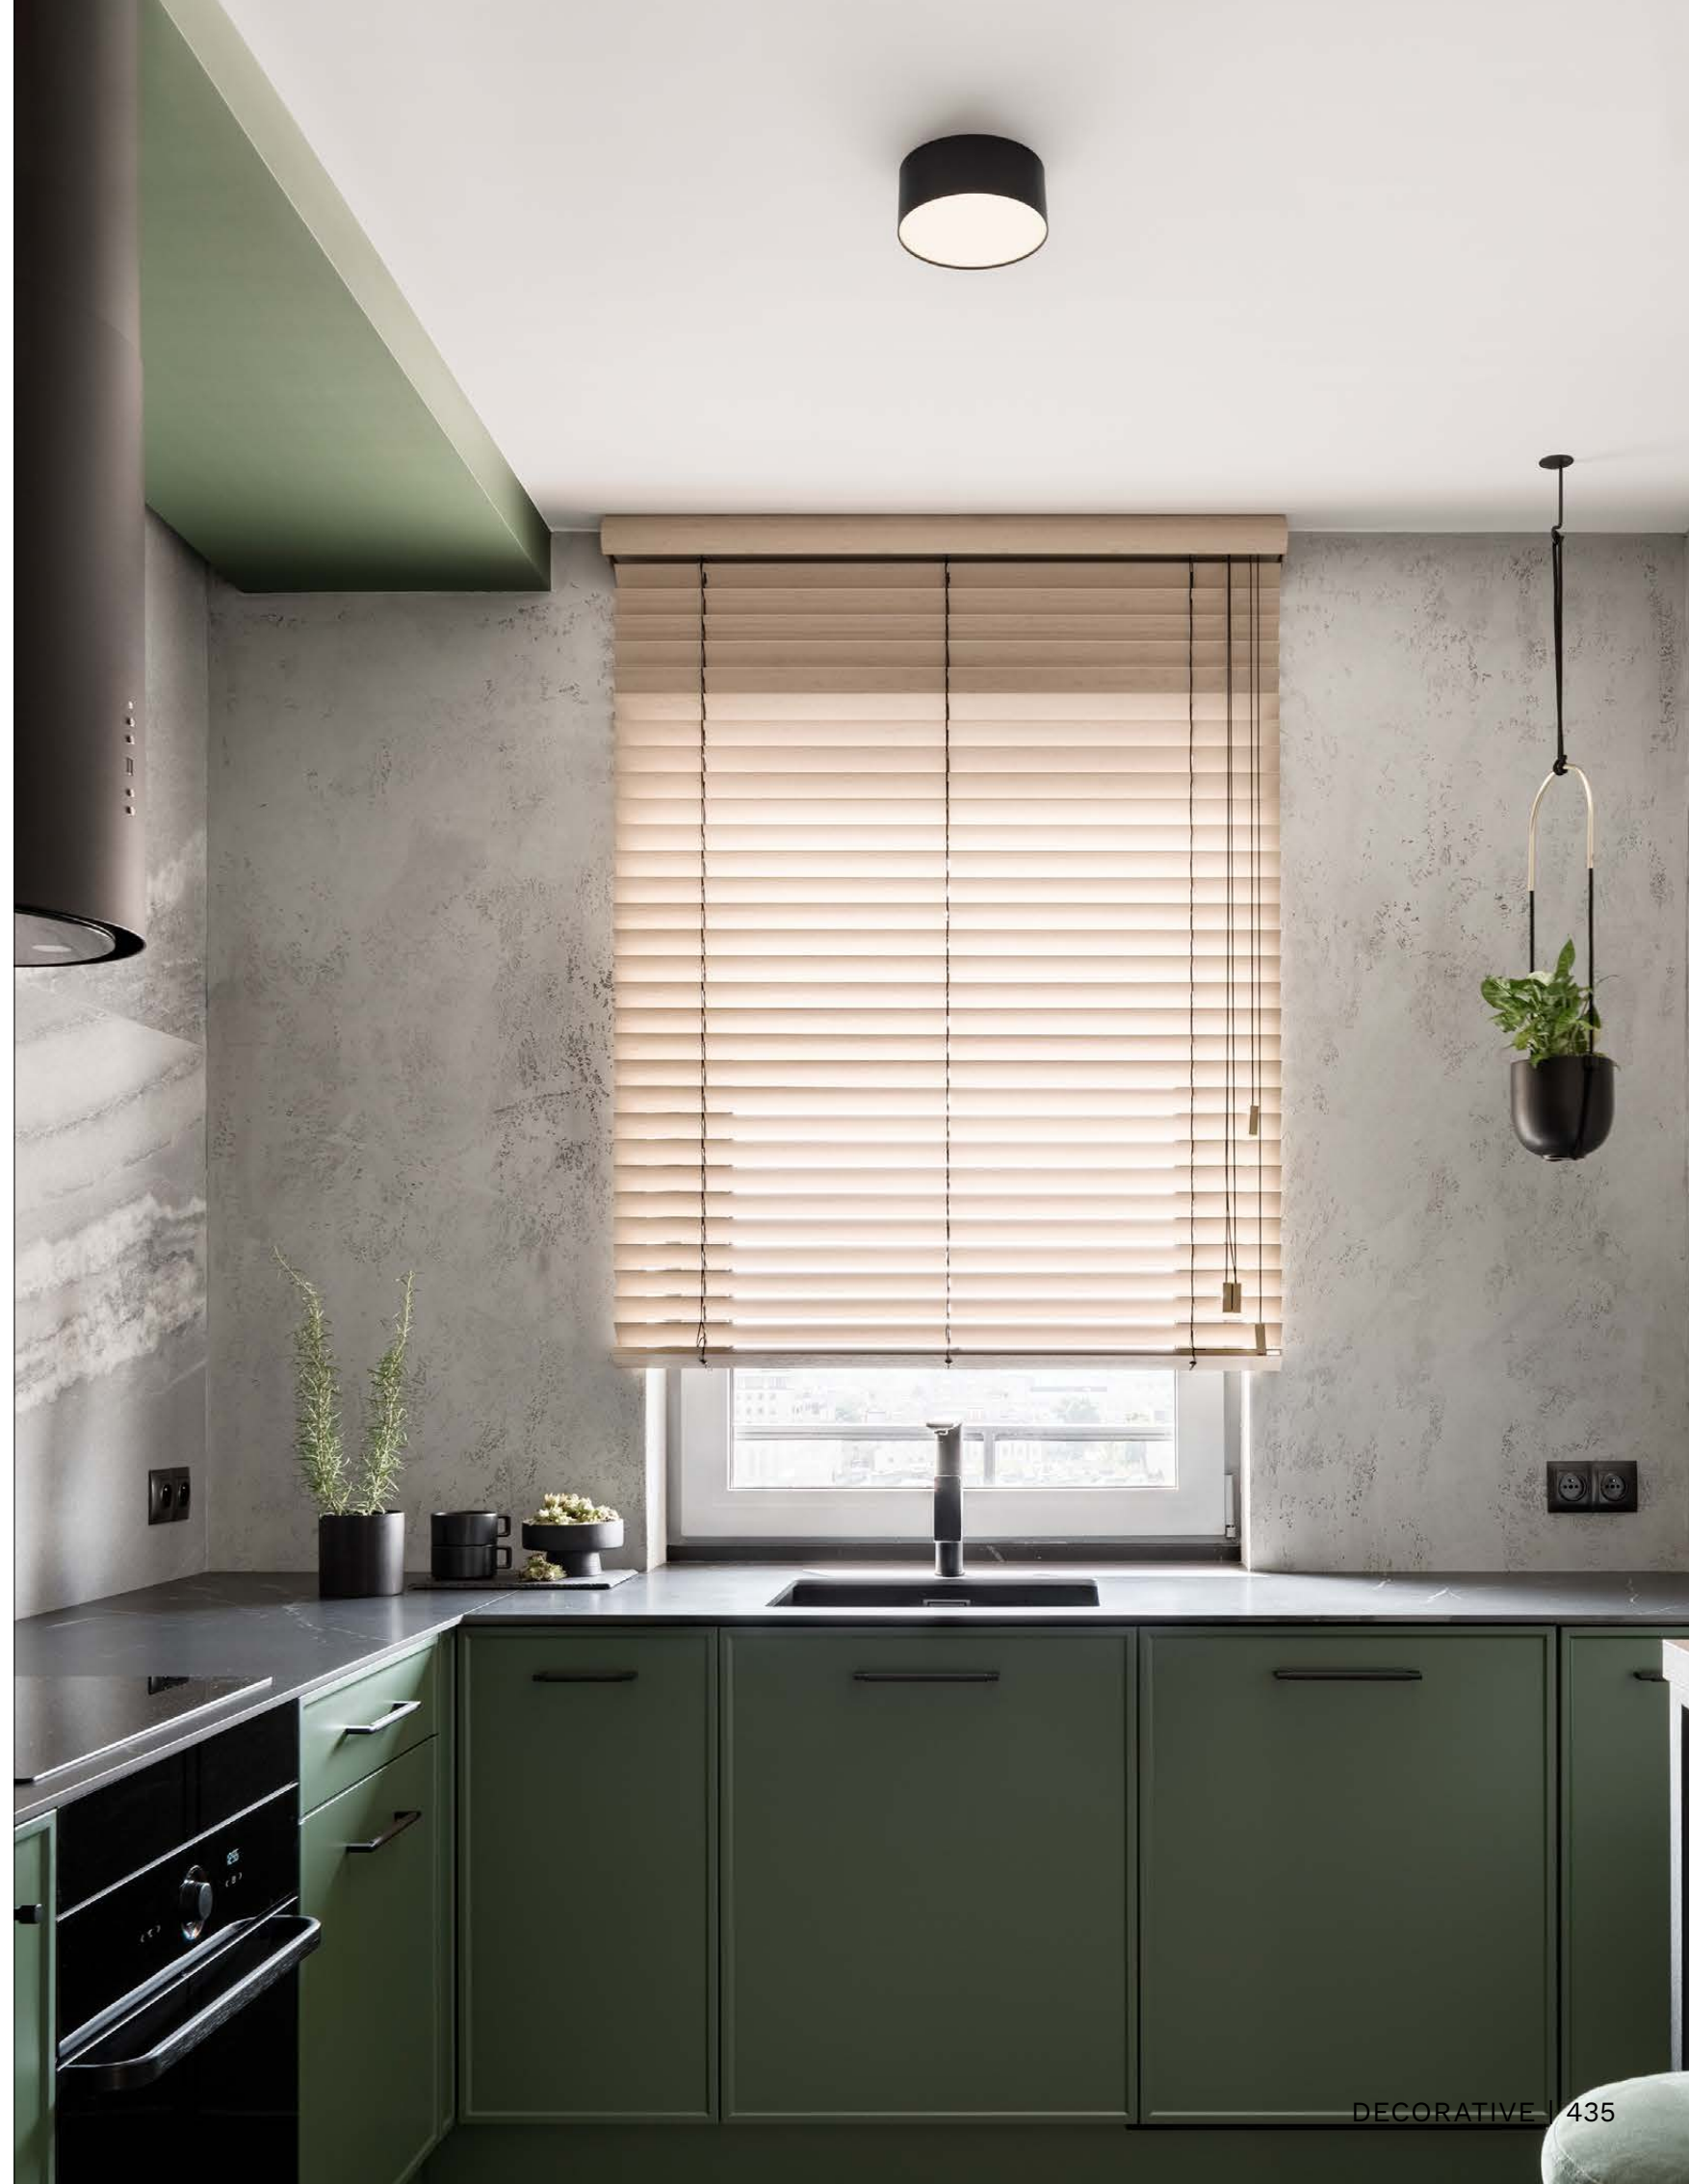

LULDO

— 9030727

Sandy White
Aluminium & Acrylic
LED · 16 Watt
220-240 Volt
976Lm · 3000K
IP20

—
D: 14
H: 6.5 cm

LULDO

— 9030728

Sandy Black
Aluminium & Acrylic
LED · 16 Watt
220-240 Volt
976Lm · 3000K
IP20

—
D: 14
H: 6.5 cm

LULDO

— 9030725

Sandy White
Aluminium & Acrylic
LED · 10 Watt
220-240 Volt
588Lm · 3000K
IP20

—
D: 11
H: 6.5 cm

LULDO

— 9030726

Sandy Black
Aluminium & Acrylic
LED · 10 Watt
220-240 Volt
588Lm · 3000K
IP20

—
D: 11
H: 6.5 cm