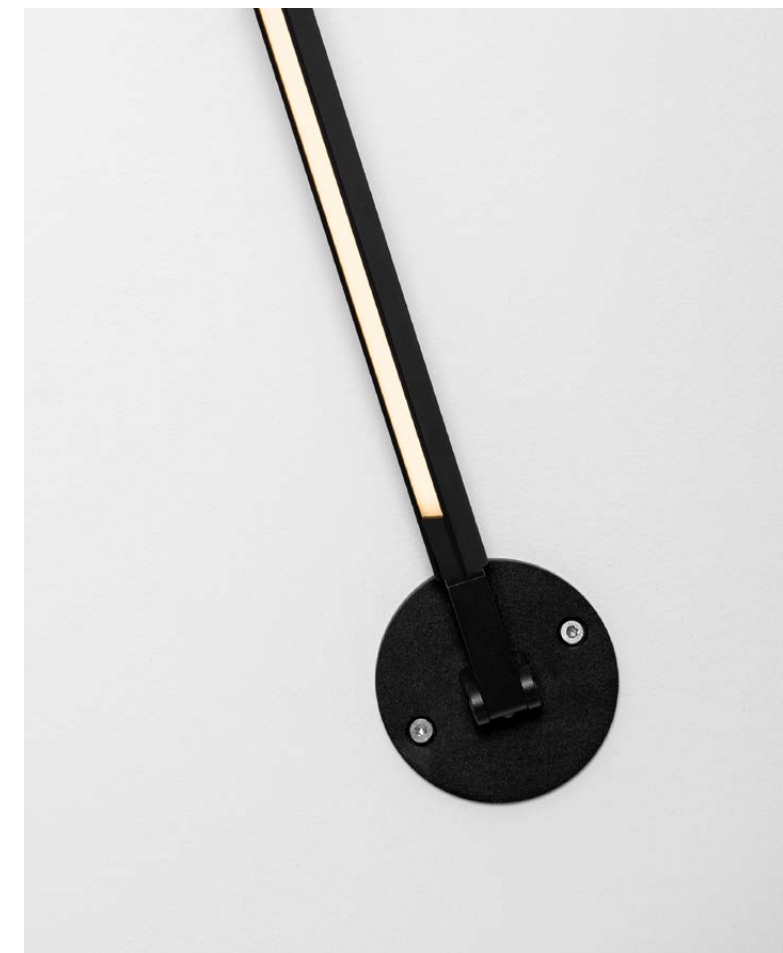

Rotatable

SIMA
— 9088115