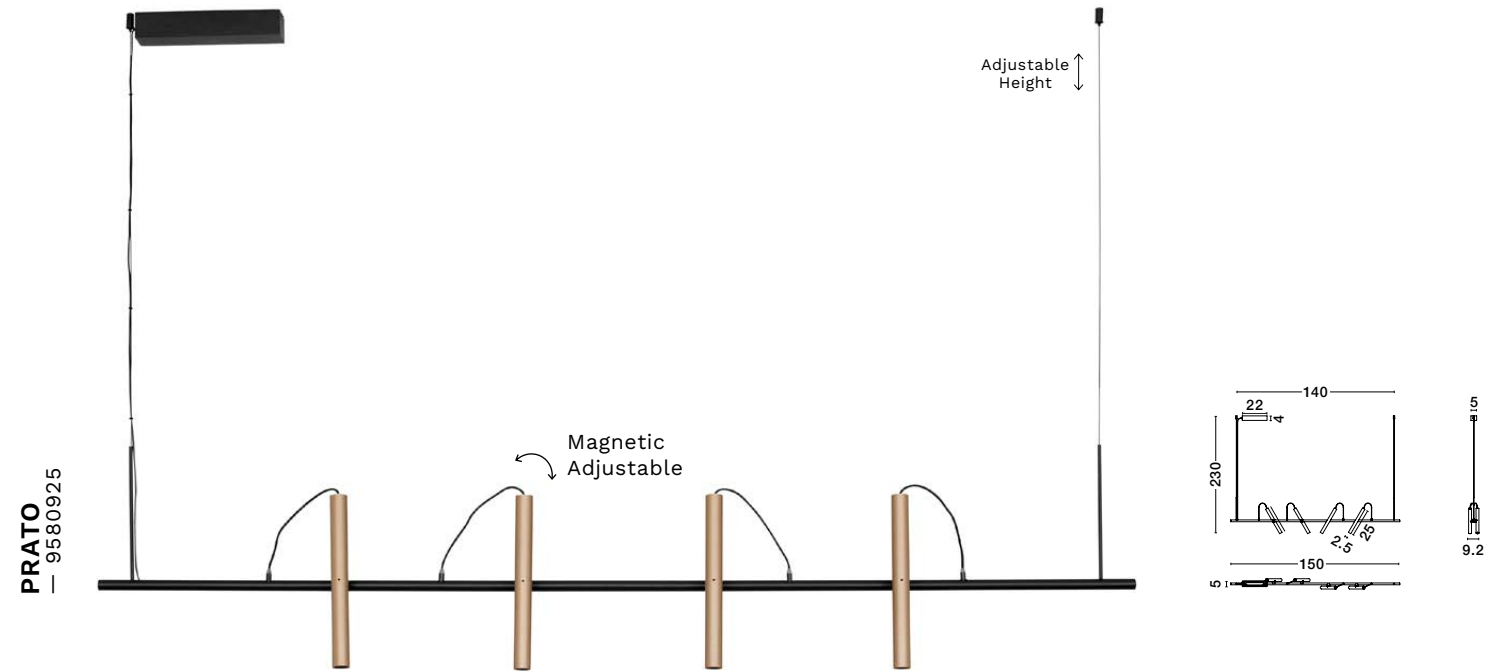

SIRMOS
— 9088132

[Triac Dimmable]
Moca Coffee
Aluminium
& Sandy Black Base
LED · 21 Watt
220-240Volt
1561Lm · 3000K
IP20
—
L: 150
W: 7
H: 18 cm

SIRMOS
— 9088133

[Triac Dimmable]
Moca Coffee
Aluminium
& Sandy Black Base
LED · 8 Watt
220-240Volt
582Lm · 3000K
IP20
—
D: 10
H: 12.6 cm