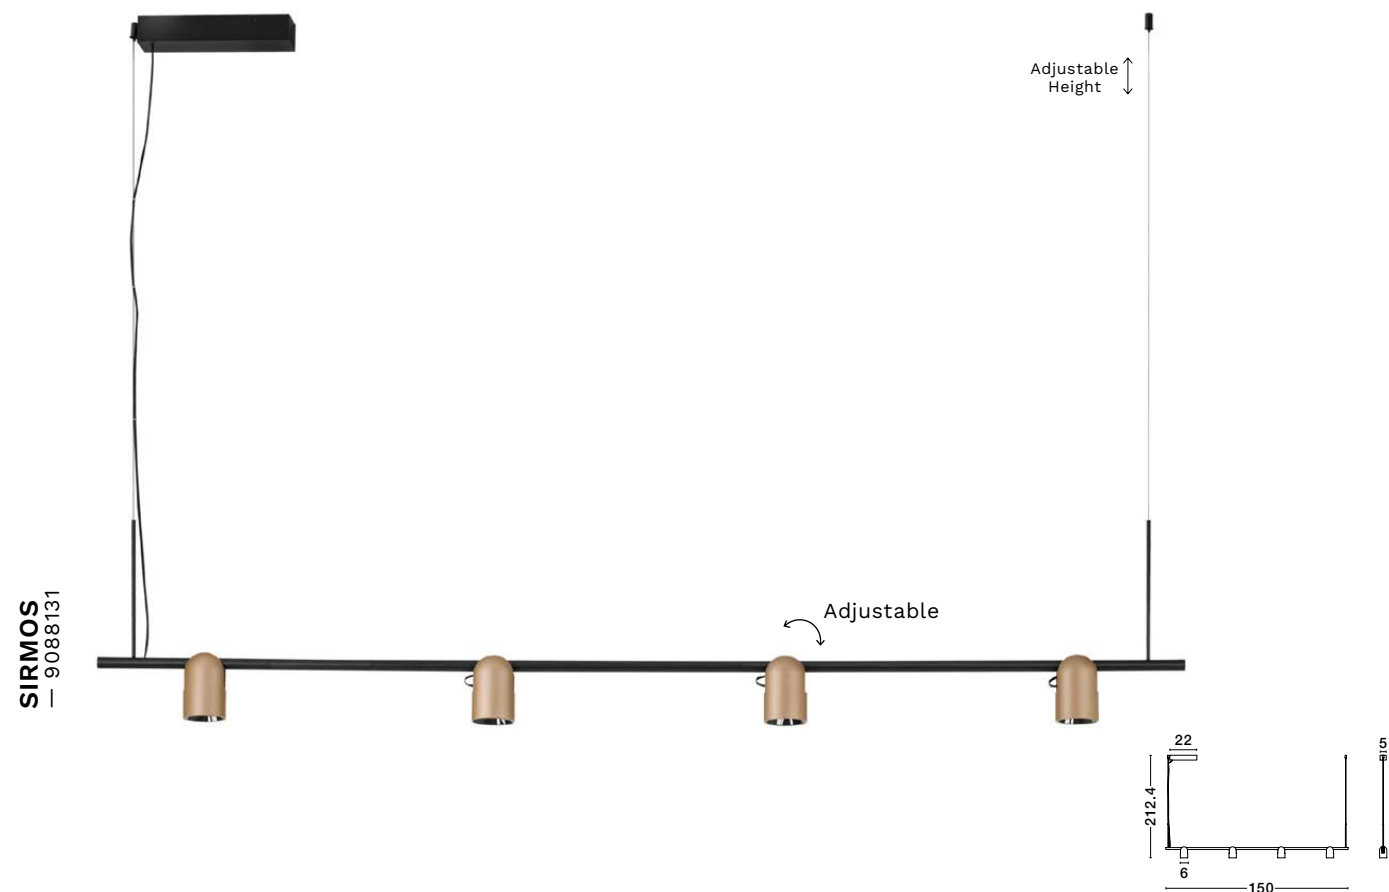

PUIZE
— 9002052

[Triac Dimmable]
Sandy Black
Aluminium
LED · 30 Watt
220-240 Volt
2755Lm · 3000K
IP20
—
L: 156
W: 6
H: 140 cm

SIRMOS
— 9088131

[Triac Dimmable]
Moca Coffee
Aluminium
& Sandy Black Base
LED · 30 Watt
220-240Volt
1608Lm · 3000K
IP20
—
L: 150
W: 6
H: 212.4cm