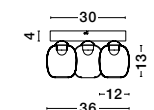

KITA
— 9236209

GL 92362071

KITA
— 9236210

GL 92362071

KITA
— 9236209

[Triac Dimmable]
Sandy Black Metal
& Smoky Glass
LED · 16 Watt
220-240 Volt
1469Lm · 3000K
IP20

—
D: 36
H: 21 cm

KITA
— 9236210

[Triac Dimmable]
Sandy Black Metal
& Smoky Glass
LED · 28 Watt
220-240 Volt
2222Lm · 3000K
IP20

—
D: 45
H: 22 cm