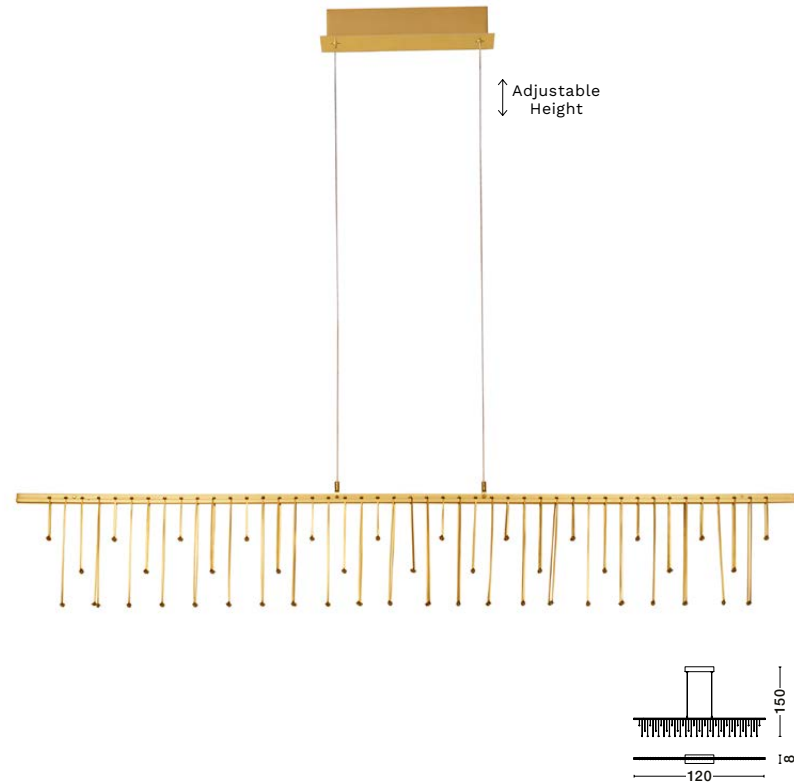

—
D: 80
H: 200 cm

STELLAR
— 9186974

[Triac Dimmable]
Gold Copper Metal
LED · 26 Watt
220-240 Volt
1981Lm · 3000K
IP20

—
D: 65
H: 150 cm

STELLAR
— 9186976

[Triac Dimmable]
Gold Copper Metal
LED · 31 Watt
220-240 Volt
2562Lm · 3000K
IP20

—
D: 80
H: 150 cm

STELLAR
— 9186974

STELLAR
— 9186978

[Triac Dimmable]
Gold Copper Metal
LED · 36 Watt
220-240 Volt
3073Lm · 3000K
IP20

—
D: 100
H: 150 cm

STELLAR
— 9186976

STELLAR
— 9186978

STELLAR
— 9186972

STELLAR
— 9186980

STELLAR
— 9186982

STELLAR
— 9186972

[Triac Dimmable]
Gold Copper Metal
LED · 17 Watt
220-240 Volt
1355Lm · 3000K
IP20
—
L: 120
W: 8
H: 150 cm

STELLAR
— 9186980

[Touch Dimmable]
Gold Copper Metal
LED · 16 Watt
220-240 Volt
1092Lm · 3000K
IP20
Cable Length 215 cm
—
D: 30
W: 30
H: 45 cm

STELLAR
— 9186982

[Touch Dimmable]
Gold Copper Metal
LED · 17 Watt
220-240 Volt
1258Lm · 3000K
IP20
Cable Length 215 cm
—
D: 40
W: 40
H: 140 cm

STELLAR
— 9186966

[Triac Dimmable]
Gold & Copper Metal
LED · 11 Watt
220-240 Volt
807Lm · 3000K
IP20