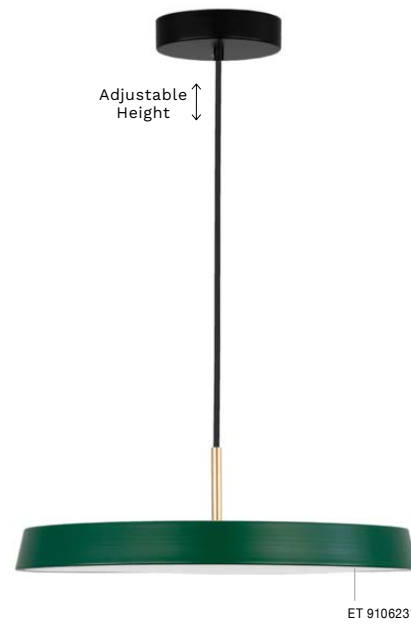

VETRO
— 910623

Matt Green Aluminium
& Acrylic
Black Fabric Wire
LED · 37 Watt
220-240 Volt
4275Lm · 3000K
IP20
—
D: 50
H: 130 cm

VETRO
— 910623

VETRO
— 910623