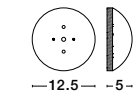

IONA
— 9030741