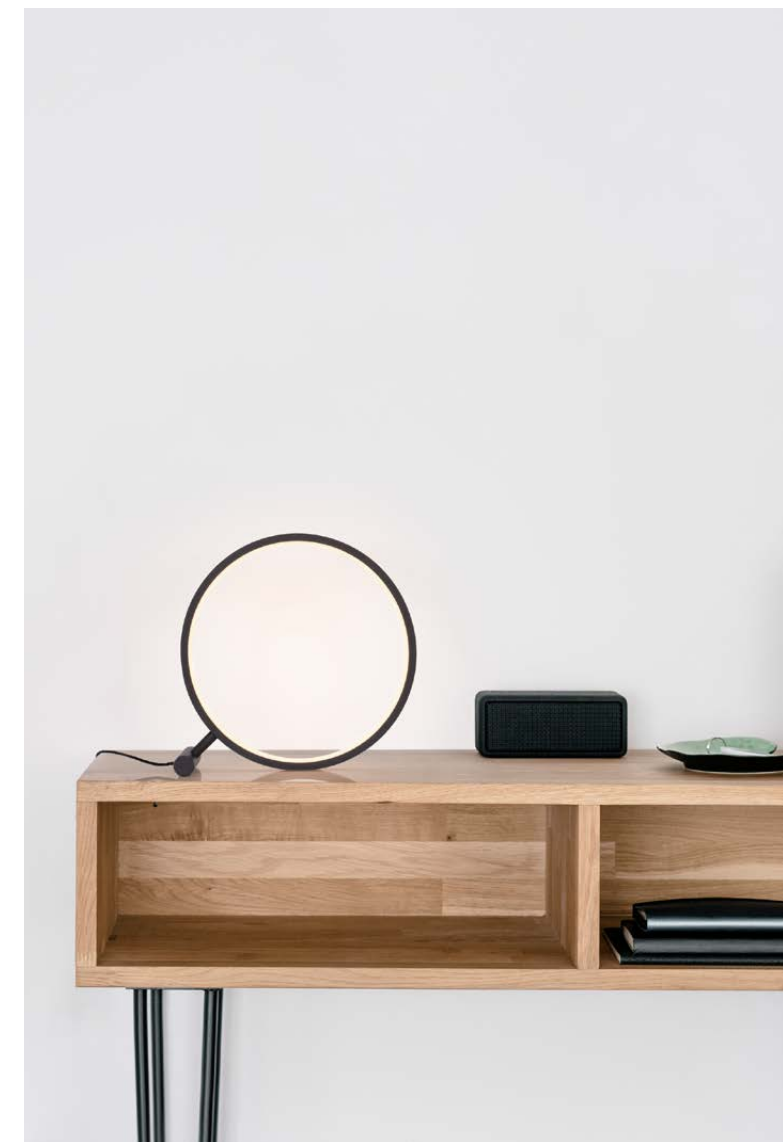

HOLA
— 9006098

Sandy Gold
Aluminium
LED · 46 Watt
220-240 Volt
3757Lm · 3000K
IP20
Switch On/Off
Cable Length 250 cm

—
D: 80
W: 35
H: 80 cm

HOLA
— 9006098