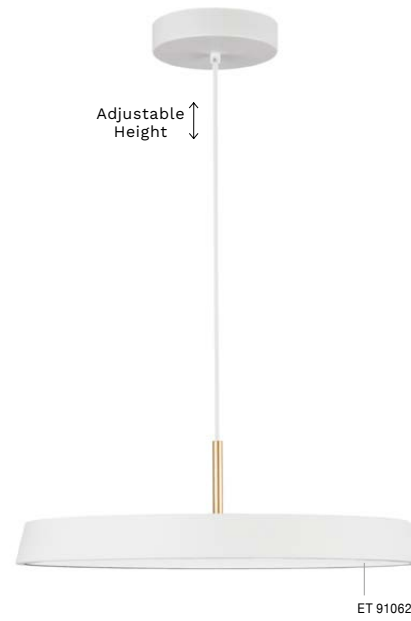

VETRO
— 910621