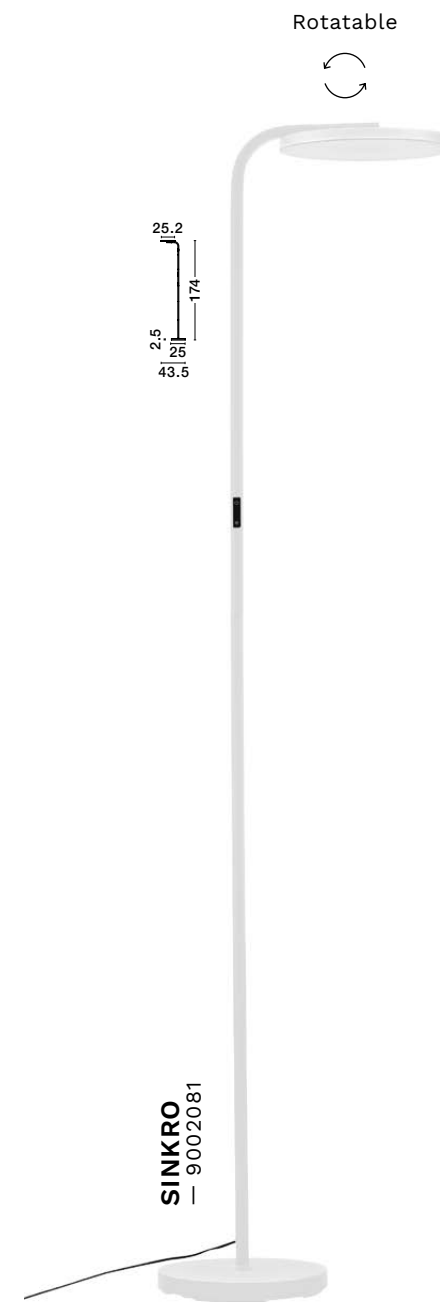

—
D: 25.2
W: 43.5
H: 174 cm

SINKRO
— 9002081

Sandy White Steel
& Acrylic
LED · 30 Watt
110-240Volt
2224Lm · 3000K
IP20
Switch On/Off
Cable Length 250 cm

—
D: 25.2
W: 43.5
H: 174 cm

SINKRO
— 9002083

[Dimmable Switch]
Sandy Black Steel
& Acrylic
LED · 30 Watt
110-240Volt
2270Lm · 3000K
IP20
Switch On/Off
Cable Length 250 cm
—
D: 25
H: 180.6 cm