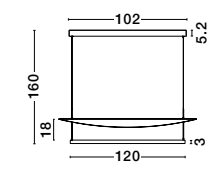

Adjustable
Height

DIONA
— 9580677

[Triac Dimmable]
Sandy Black & White
Aluminium
LED · 81 Watt
220-240Volt
5160Lm · 3000K
IP20
—
L: 120
W: 30
H: 160 cm

DIONA
— 9580671

Adjustable
Height

DIONA
— 9580677

DIONA
— 9580571