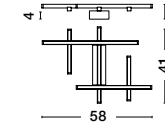

PACE
— 9002060

[Triac Dimmable]
Sandy Black
Aluminium & Acrylic
LED · 63 Watt
220-240Volt
4020Lm · 3000K
IP20
—
L: 80
W: 62
H: 8 cm

PACE
— 9002057