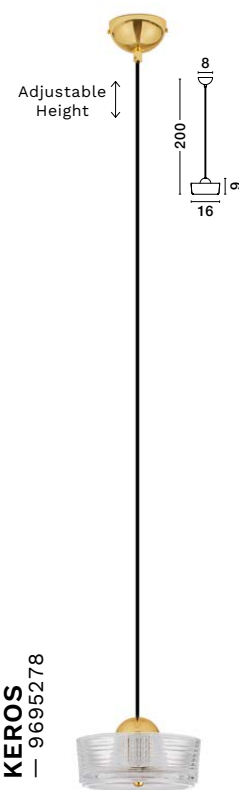

KEROS
— 9695278