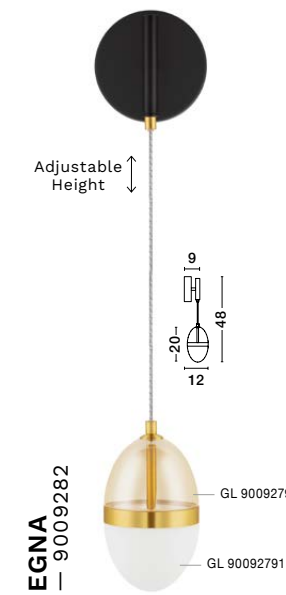

EGNA
— 9009281

Opal & Cognac Glass
Gold & Black Metal
LED · 58 Watt
220-240 Volt
5943Lm · 3000K
IP20

L: 86
W: 15
H: 120 cm

EGNA
— 9009282

Opal & Cognac Glass
Gold & Black Metal
LED · 13 Watt
220-240 Volt
1422Lm · 3000K
IP20

D: 12
W: 9
H: 48 cm

EGNA
— 9009283

Opal & Cognac Glass
Gold & Black Metal
LED · 24 Watt
220-240 Volt
2704Lm · 3000K
IP20

L: 27
W: 14.5
H: 76 cm