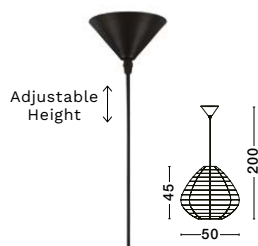

MELODY
— 9586518

Black Paper Rope
Black Fabric Wire
& Base
LED E27 · 1x12 Watt
100-240 Volt
IP20

BULB EXCLUDED

D: 50
H¹: 45
H²: 200 cm