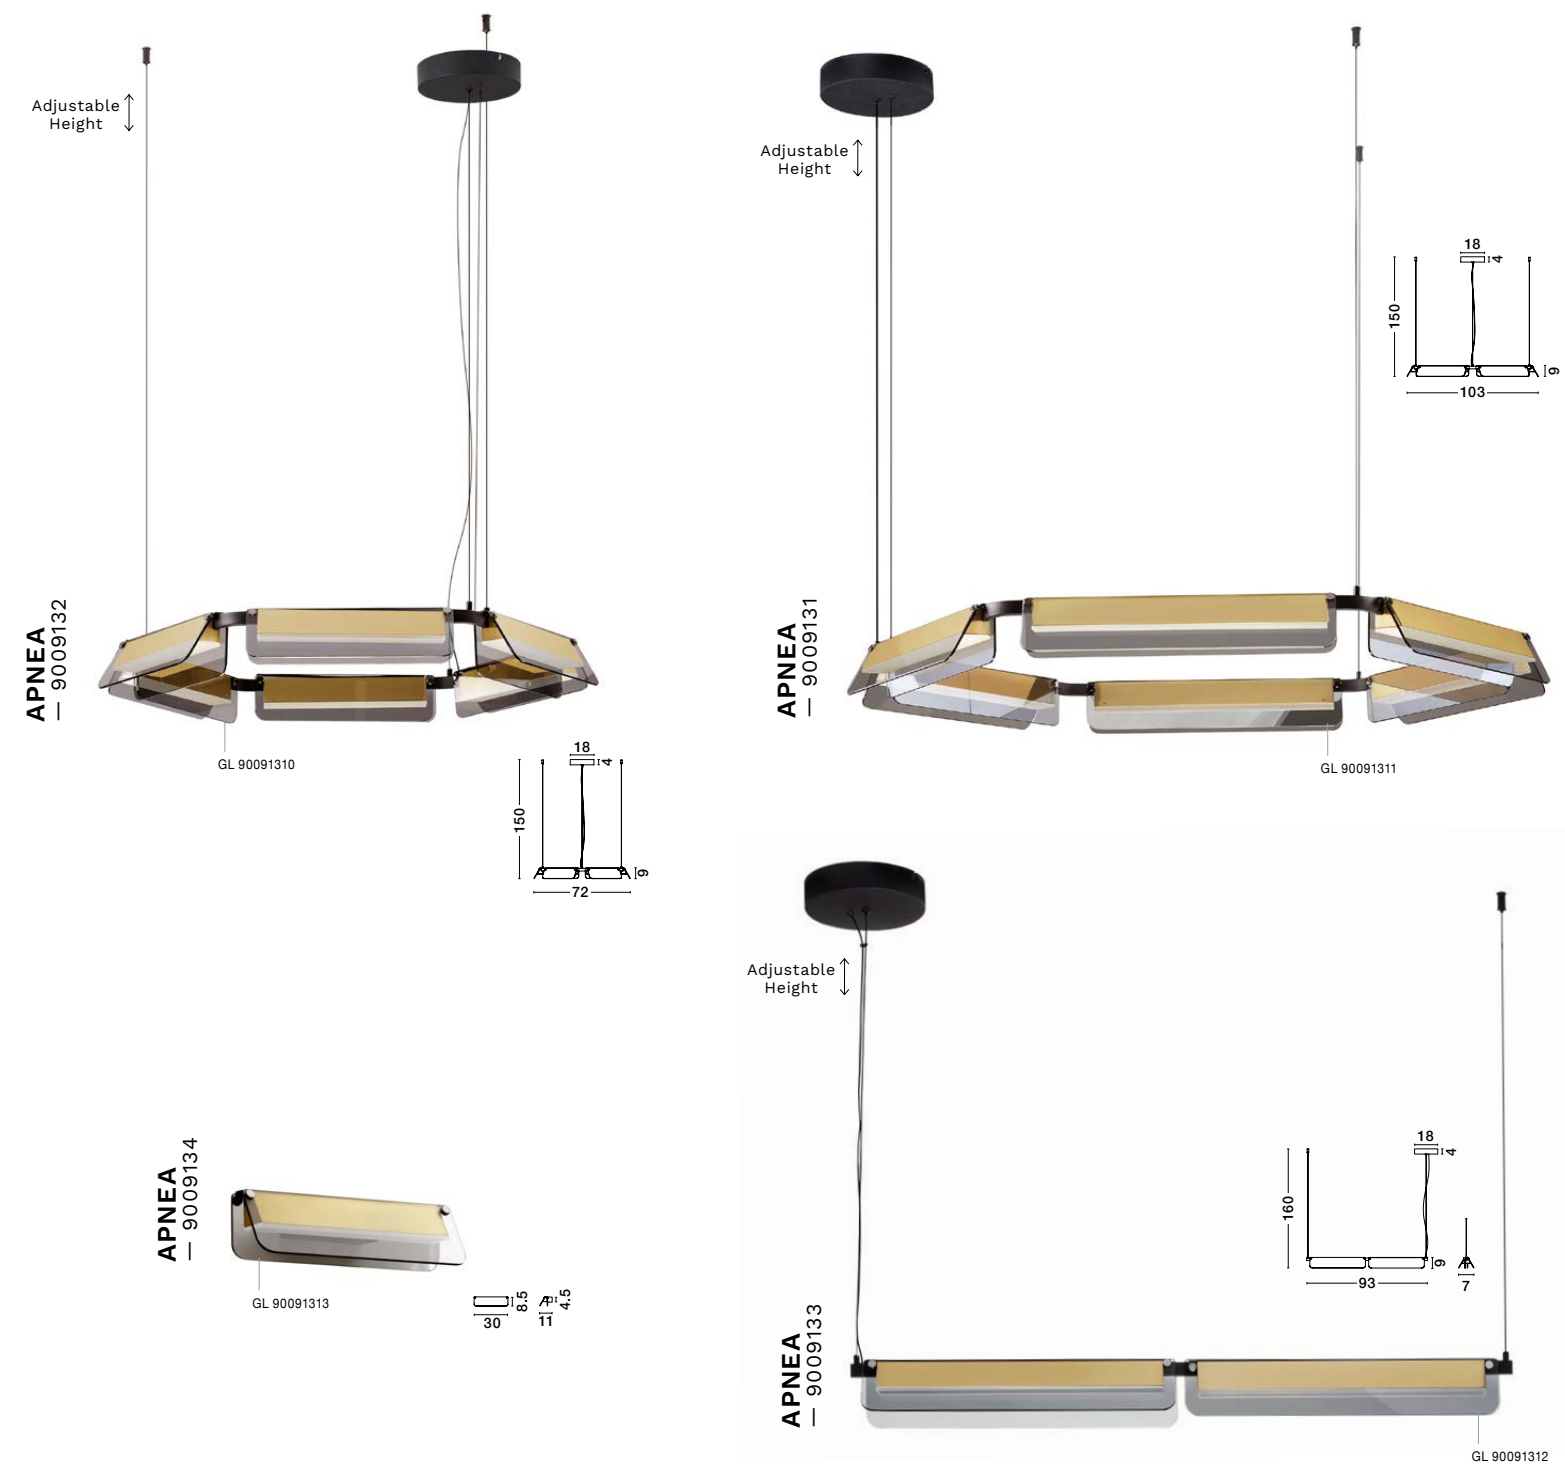

APNEA
— 9009131

[Triac Dimmable]
Sandy Black
& Gold Metal
Gray Glass
LED · 61 Watt
220-240 Volt
6646Lm · 3000K
IP20

—
D: 103
H: 150 cm

APNEA
— 9009132

[Triac Dimmable]
Sandy Black
& Gold Metal
Gray Glass
LED · 39 Watt
220-240 Volt
4822Lm · 3000K
IP20

—
D: 72
H: 150 cm

APNEA
— 9009133

[Triac Dimmable]
Sandy Black
& Gold Metal
Gray Glass
LED · 20 Watt
220-240 Volt
2479Lm · 3000K
IP20

—
L: 93
W: 7
H: 160 cm

APNEA
— 9009134

Sandy Black
& Gold Metal
Gray Glass
LED · 7 Watt
220-240 Volt
721Lm · 3000K
IP20

—
L: 30
W: 11
H: 8.5 cm