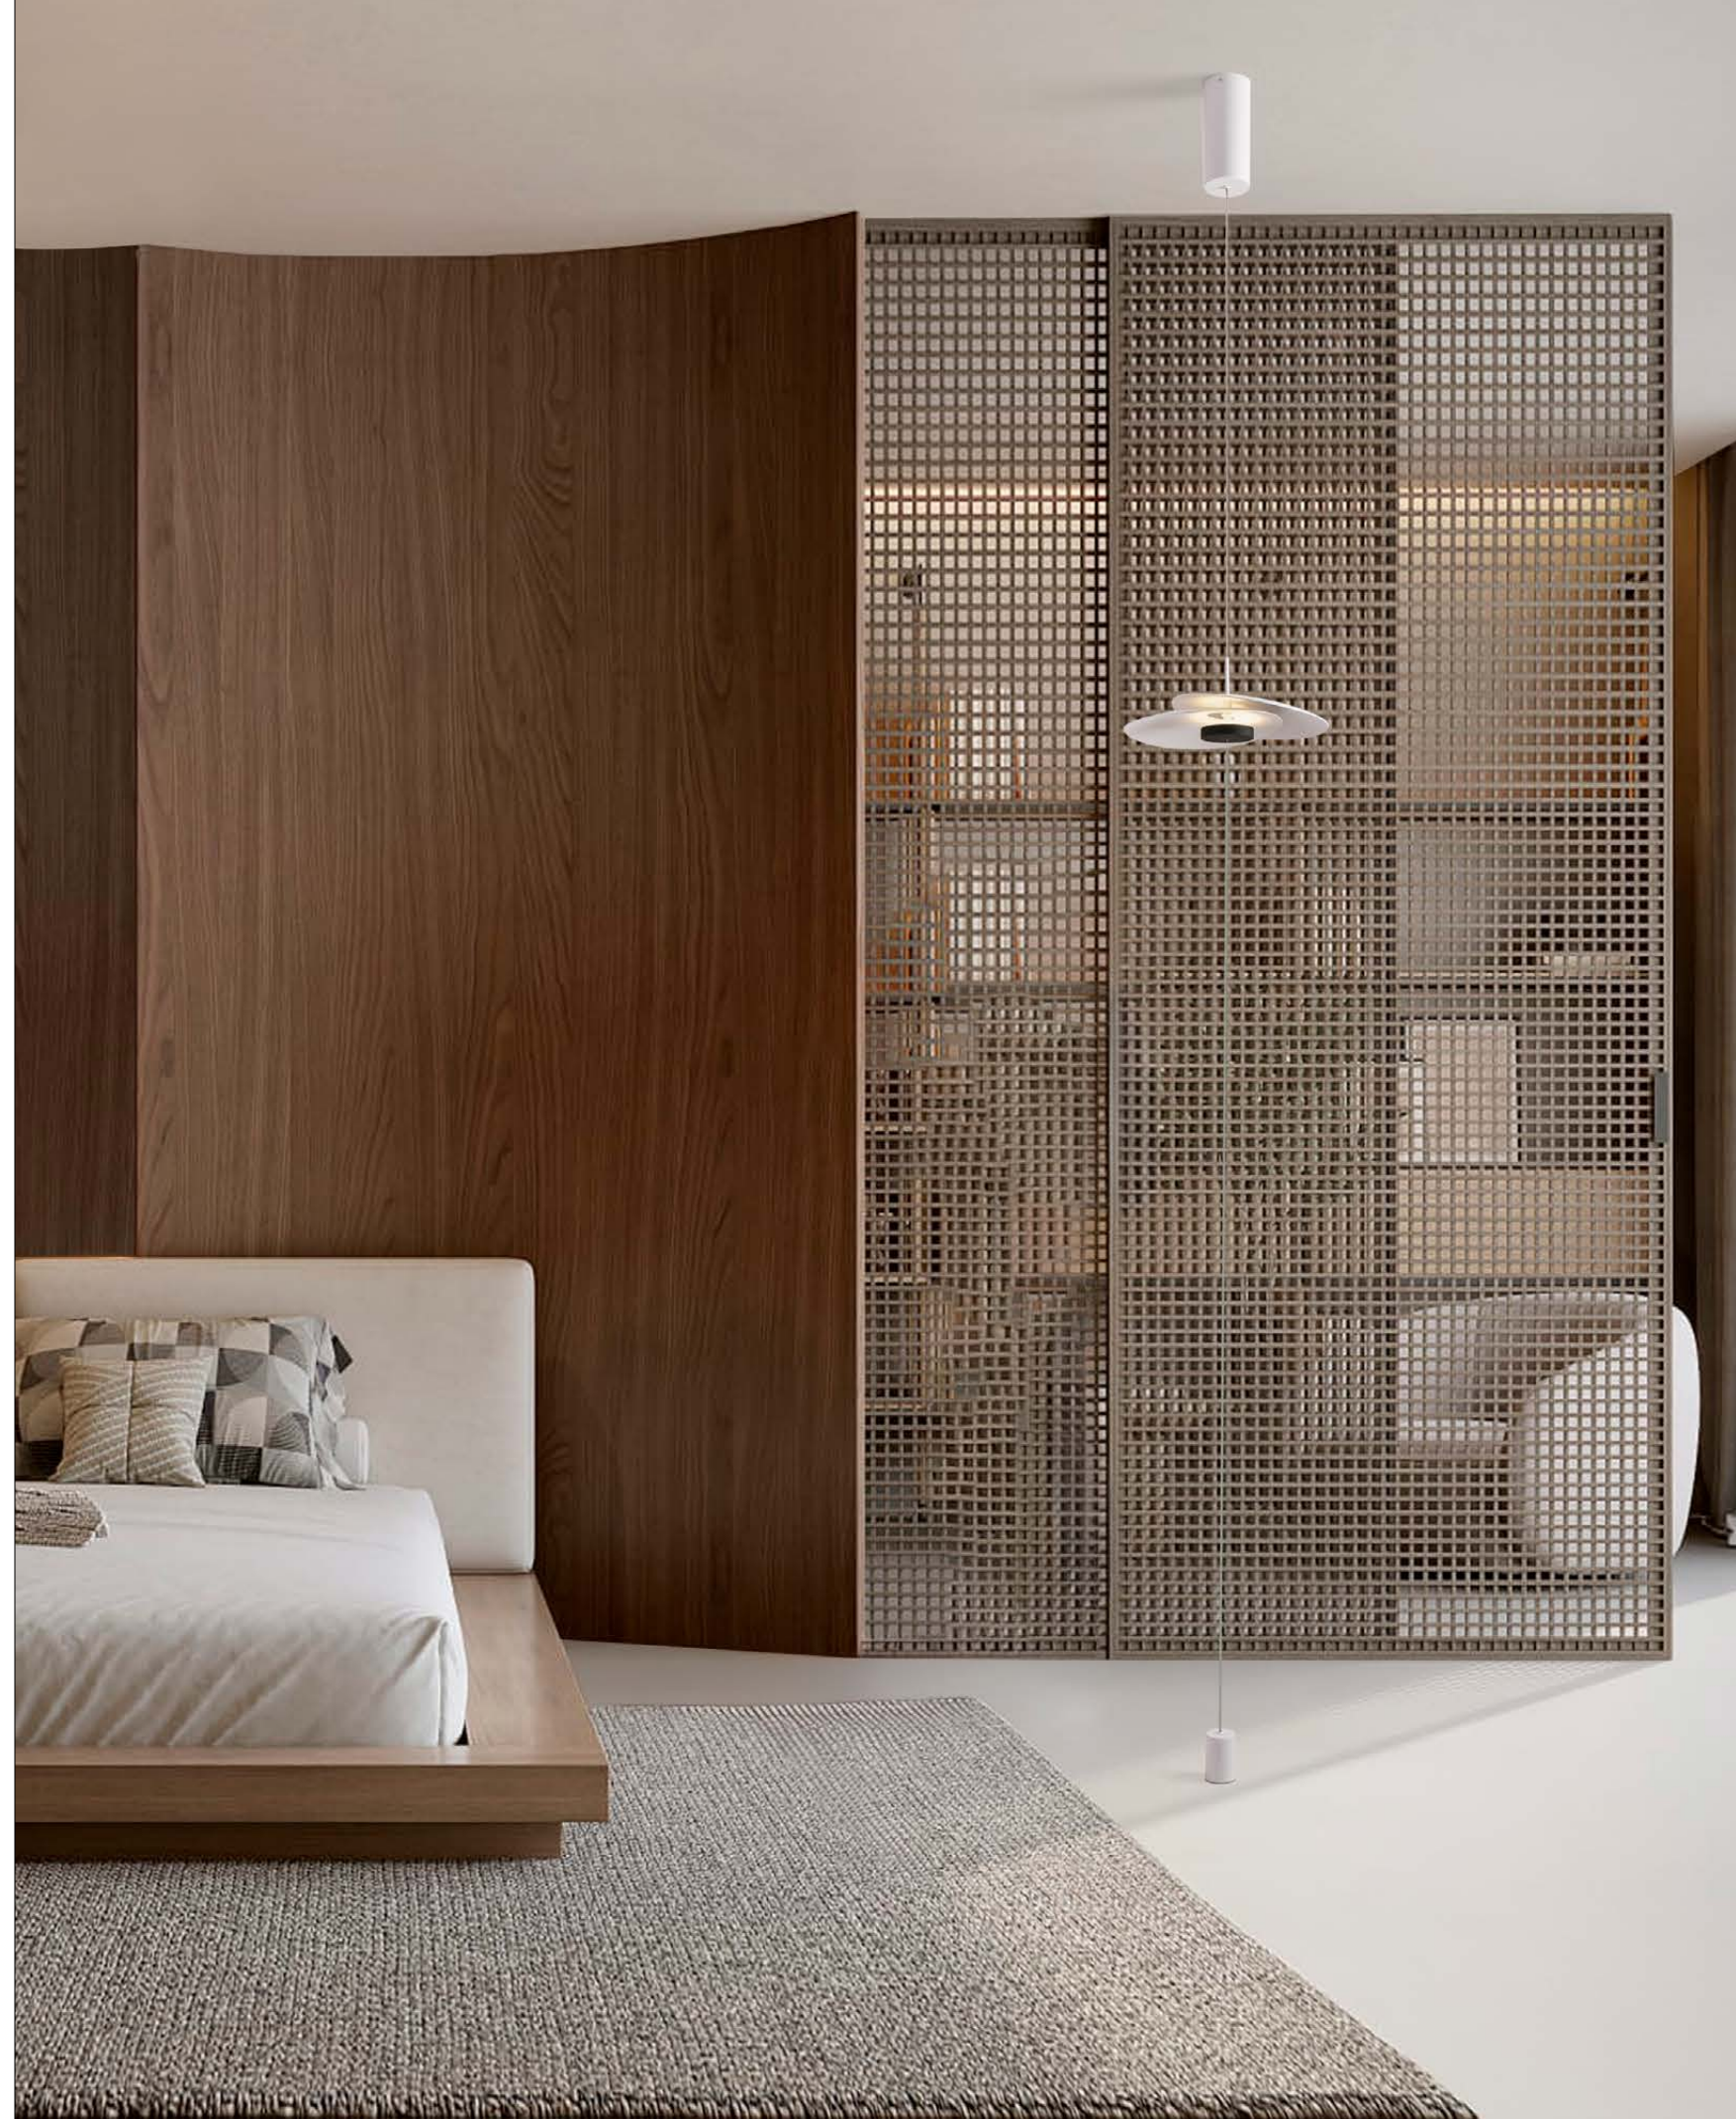

[Triac Dimmable]
Sandy White
Aluminium
LED · 16 Watt
220-240Volt
537Lm · 3000K
IP20
—
D: 35
W: 32
H: 190 cm

OLEA
— 9580695

[Triac Dimmable]
Sandy White
Aluminium
LED · 16 Watt
220-240Volt
540Lm · 3000K
IP20
—
D: 35
W: 32
H: 390 cm

OLEA
— 9580696

[Touch Dimmable]
Sandy White
Aluminium
LED · 16 Watt
220-240Volt
518Lm · 3000K
IP20
Switch On/Off
—
D: 35
W: 32
H: 340 cm

[Triac Dimmable]
Sandy White
Aluminium
LED · 22 Watt
220-240Volt
625Lm · 3000K
IP20
—
D: 48
H: 180 cm