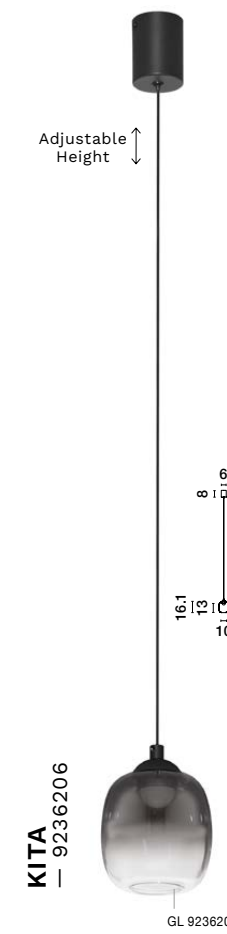

KITA
— 9236205

Sandy Black Metal
& Smoky Glass
LED · 6 Watt
220-240Volt
457Lm · 3000K
IP20

—
D: 7
H: 154 cm

KITA
— 9236206

Sandy Black Metal
& Smoky Glass
LED · 6 Watt
220-240Volt
457Lm · 3000K
IP20

—
D: 10
H: 125 cm

KITA
— 9236207

[Triac Dimmable]
Sandy Black Metal
& Smoky Glass
LED · 28 Watt
220-240 Volt
2222Lm · 3000K
IP20

—
D: 43
H: 150 cm

KITA
— 9236208

[Triac Dimmable]
Sandy Black Metal
& Smoky Glass
LED · 28 Watt
220-240 Volt
2222Lm · 3000K
IP20

—
L: 102
W: 12
H: 120 cm