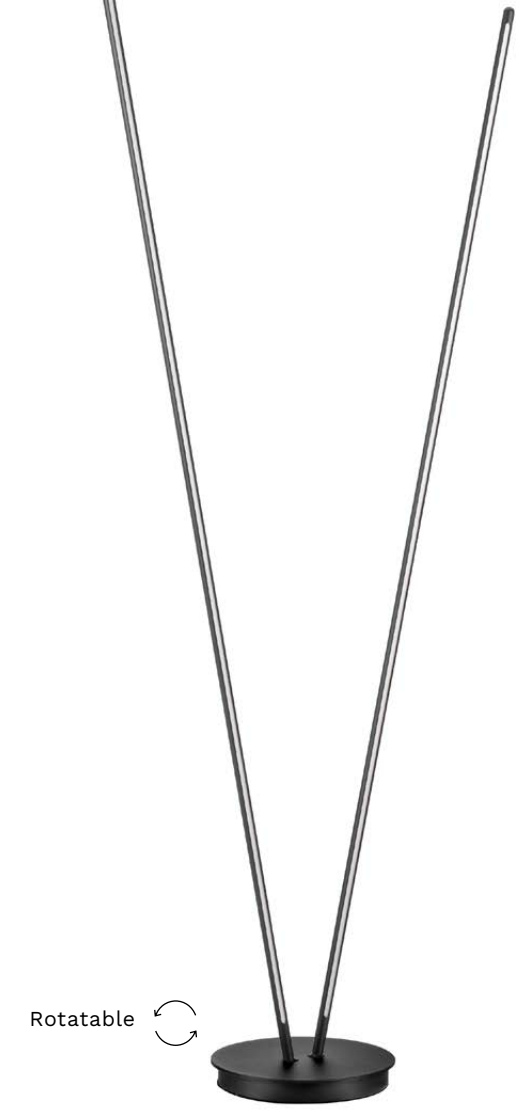

INTEC
— 9002061

Rotatable

INTEC
— 9002061

[Dimmable Switch]
Sandy White
Aluminium & Acrylic
LED · 33 Watt
220-240Volt
1174Lm · 3000K
IP20
Switch On/Off
Cable Length 250 cm
—
D: 26
H: 184 cm

INTEC
— 9002062

[Dimmable Switch]
Sandy Black
Aluminium & Acrylic
LED · 33 Watt
220-240Volt
1174Lm · 3000K
IP20
Switch On/Off
Cable Length 250 cm
—
D: 26
H: 184 cm

INTEC
— 9002062

Rotatable