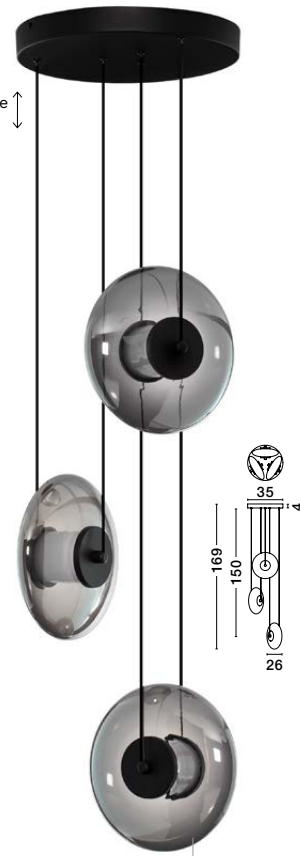

BALLET
— 9416945

[Triac Dimmable]
Sandy Black Metal
& Smoky Gray Glass
LED · 24 Watt
220-240 Volt
660Lm · 3000K
IP20
—
L: 85
W: 26
H: 169 cm

BALLET
— 9416944

GL 94169461

BALLET
— 9416946

GL 94169461

BALLET
— 9416946

[Triac Dimmable]
Sandy Black Metal
& Smoky Gray Glass
LED · 24 Watt
220-240 Volt
660Lm · 3000K
IP20
—
D: 35
H: 169 cm

BALLET
— 9416945

GL 94169461

BALLET
— 9416948

Adjustable Height

BALLET
— 9416947

GL 94169461