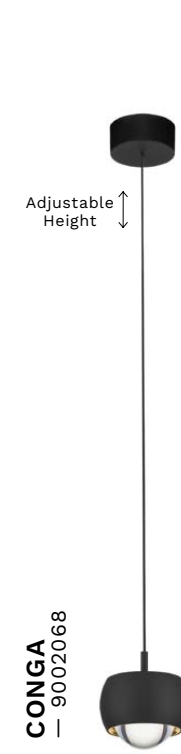

L: 14
W: 5
H: 11 cm

KEDROS
— 9870039

[Touch Dimmable]
Bluish Gray
Aluminium & Steel
Fingerprint
Resistant Paint
LED · 3 Watt
5 Volt · 65 Lm
3000K · IP20

L: 14
W: 5
H: 11 cm

CONGA
— 9002067

CONGA
— 9002068

CONGA
— 9002070