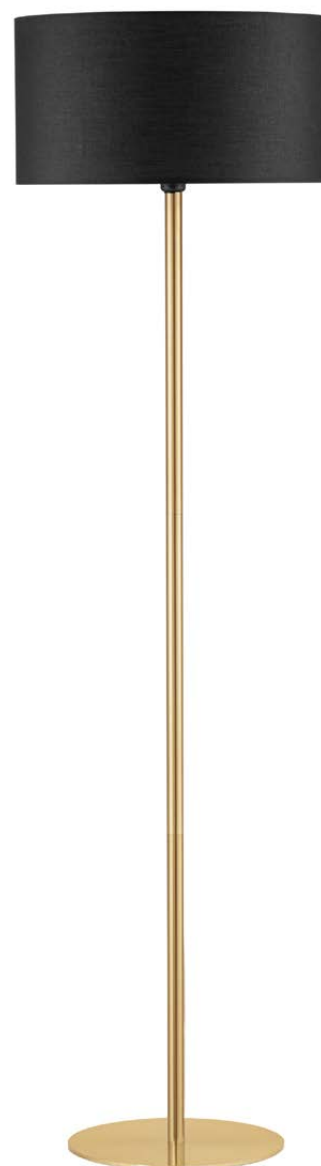

SIBNIA
— 9695331

SIBNIA
— 9695332

SIBNIA
— 9695333

SIBNIA
— 9695331

Sandy Black Metal & Fabric
LED E27 · 1x12Watt
100-240Volt · IP20
BULB EXCLUDED
Switch On/Off
Cable Length 250 cm
—
D: 45
H: 164.8 cm

SIBNIA
— 9695332