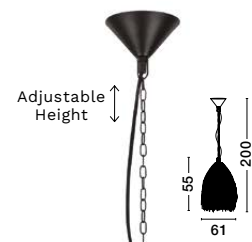

HAY
— 9586514

Natural Seagrass
Black Fabric Wire
& Base
LED E27 · 1x12 Watt
100-240 Volt
IP20

BULB EXCLUDED

D: 80
H¹: 61
H²: 200 cm

HAY
— 9586516

Natural Seagrass
Black Fabric Wire
& Base
LED E27 · 1x12 Watt
100-240 Volt
IP20

BULB EXCLUDED

D: 61
H¹: 55
H²: 200 cm

HAY
— 9586517

Natural Seagrass
Black Fabric Wire
& Base
LED E27 · 1x12 Watt
100-240 Volt
IP20

BULB EXCLUDED

D: 32
H¹: 70
H²: 200 cm