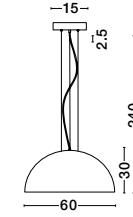

THOLOS
— 9695287

Sandy Black Metal
& Matt White Acrylic
LED E27 · 3x12 Watt
100-240 Volt
IP20
BULB EXCLUDED

—
D: 60
H: 240 cm

THOLOS
— 9695287