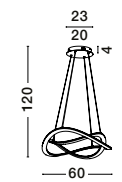

CELESTIA
— 9030644