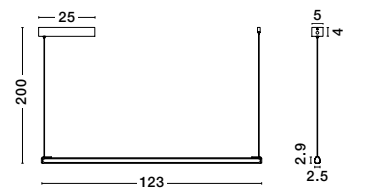

LIOS
— 9088110

Moca Coffee
Aluminium
Matt Black Base
LED · 8 Watt
220-240 Volt
268Lm · 3000K
IP54
—
L: 62
W: 5
H: 10 cm

LIOS
— 9088111

Moca Coffee
Aluminium
Matt Black Base
LED · 28 Watt
220-240 Volt
723Lm · 3000K
IP20
—
L: 123
W: 2.5
H: 200 cm