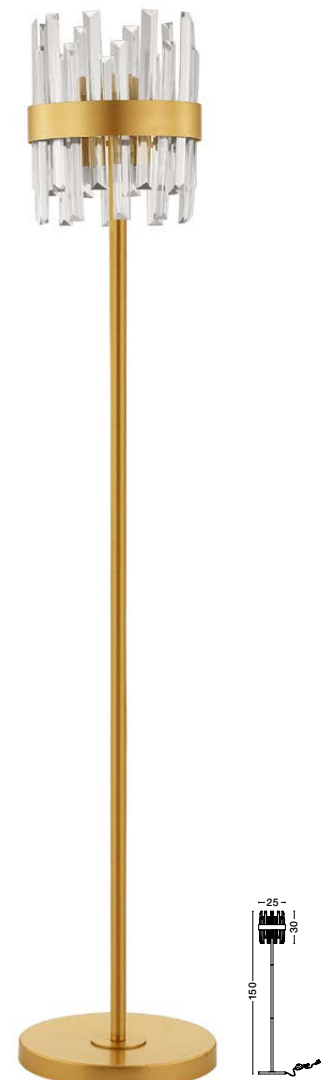

D: 25
H: 150 cm

CROWN
— 9695119

CROWN
— 9695122

CROWN
— 9695123

KEZO
— 9019733

[Triac Dimmable]
Platinum Gold
Stainless Steel
& Glass
LED · 45 Watt
220-240Volt
4402Lm · 3500K
IP20
—
D: 60
H: 130 cm

KEZO
— 9019734

[Triac Dimmable]
Platinum Gold
Stainless Steel
& Glass
LED · 56 Watt
220-240Volt
6339Lm · 3500K
IP20
—
D: 78
H: 130 cm

KEZO
— 9019735

[Triac Dimmable]
Platinum Gold
Stainless Steel
& Glass
LED · 67 Watt
220-240Volt
5709Lm · 3500K
IP20
—
D: 60
H: 140 cm

KEZO
— 9019736

[Triac Dimmable]
Platinum Gold
Stainless Steel
& Glass
LED · 45 Watt
220-240Volt
4402Lm · 3500K
IP20
—
L: 90
H: 130 cm

KEZO
— 9019733

KEZO
— 9019734

KEZO
— 9019735

KEZO
— 9019736

KLELIA
— 9236395