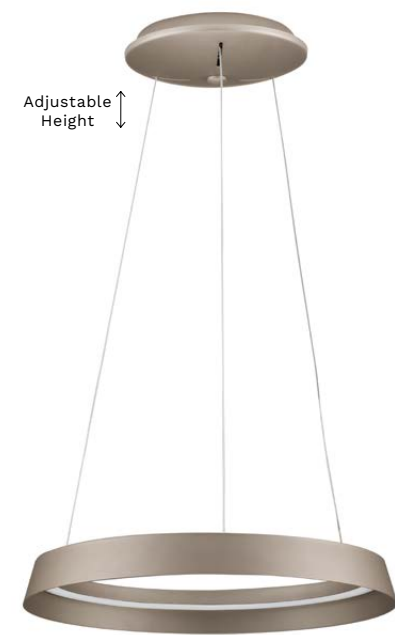

ORMI
— 9030520