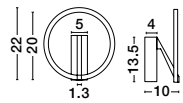

—
D: 60
H: 20 cm

TILIA
— 9088139

TILIA
— 9088139

[Triac Dimmable]
Foggy Nickel
Aluminium
LED · 31 Watt
220-240 Volt
2210Lm · IP20
2700-3000-4000K
CCT Dip Switch
LIGHT UP & DOWN

—
D: 60
H: 250 cm

TILIA
— 9088135