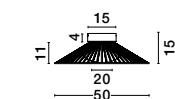

Matt Black Metal
& Opal Glass
LED · 21 Watt
220-240Volt
963Lm · 3000K
IP20
—
D: 60
H: 148 cm

BRUME
— 9620149

Matt Black Metal
& Opal Glass
LED · 15 Watt
220-240Volt
688Lm · 3000K
IP20
—
D: 50
H: 148 cm

BRUME
— 9620150

Matt Black Metal
& Opal Glass
LED · 15 Watt
220-240Volt
688Lm · 3000K
IP20
—
D: 50
H: 15 cm