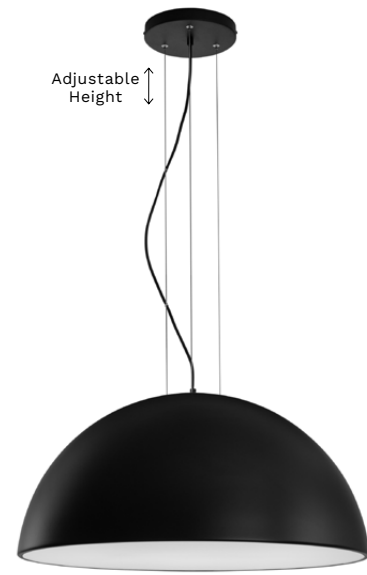

THOLOS
— 9695286

Sandy Black Metal
& Matt White Acrylic
LED E27 · 3x12 Watt
100-240 Volt
IP20
BULB EXCLUDED

—
D: 70
H: 240 cm

THOLOS
— 9695286