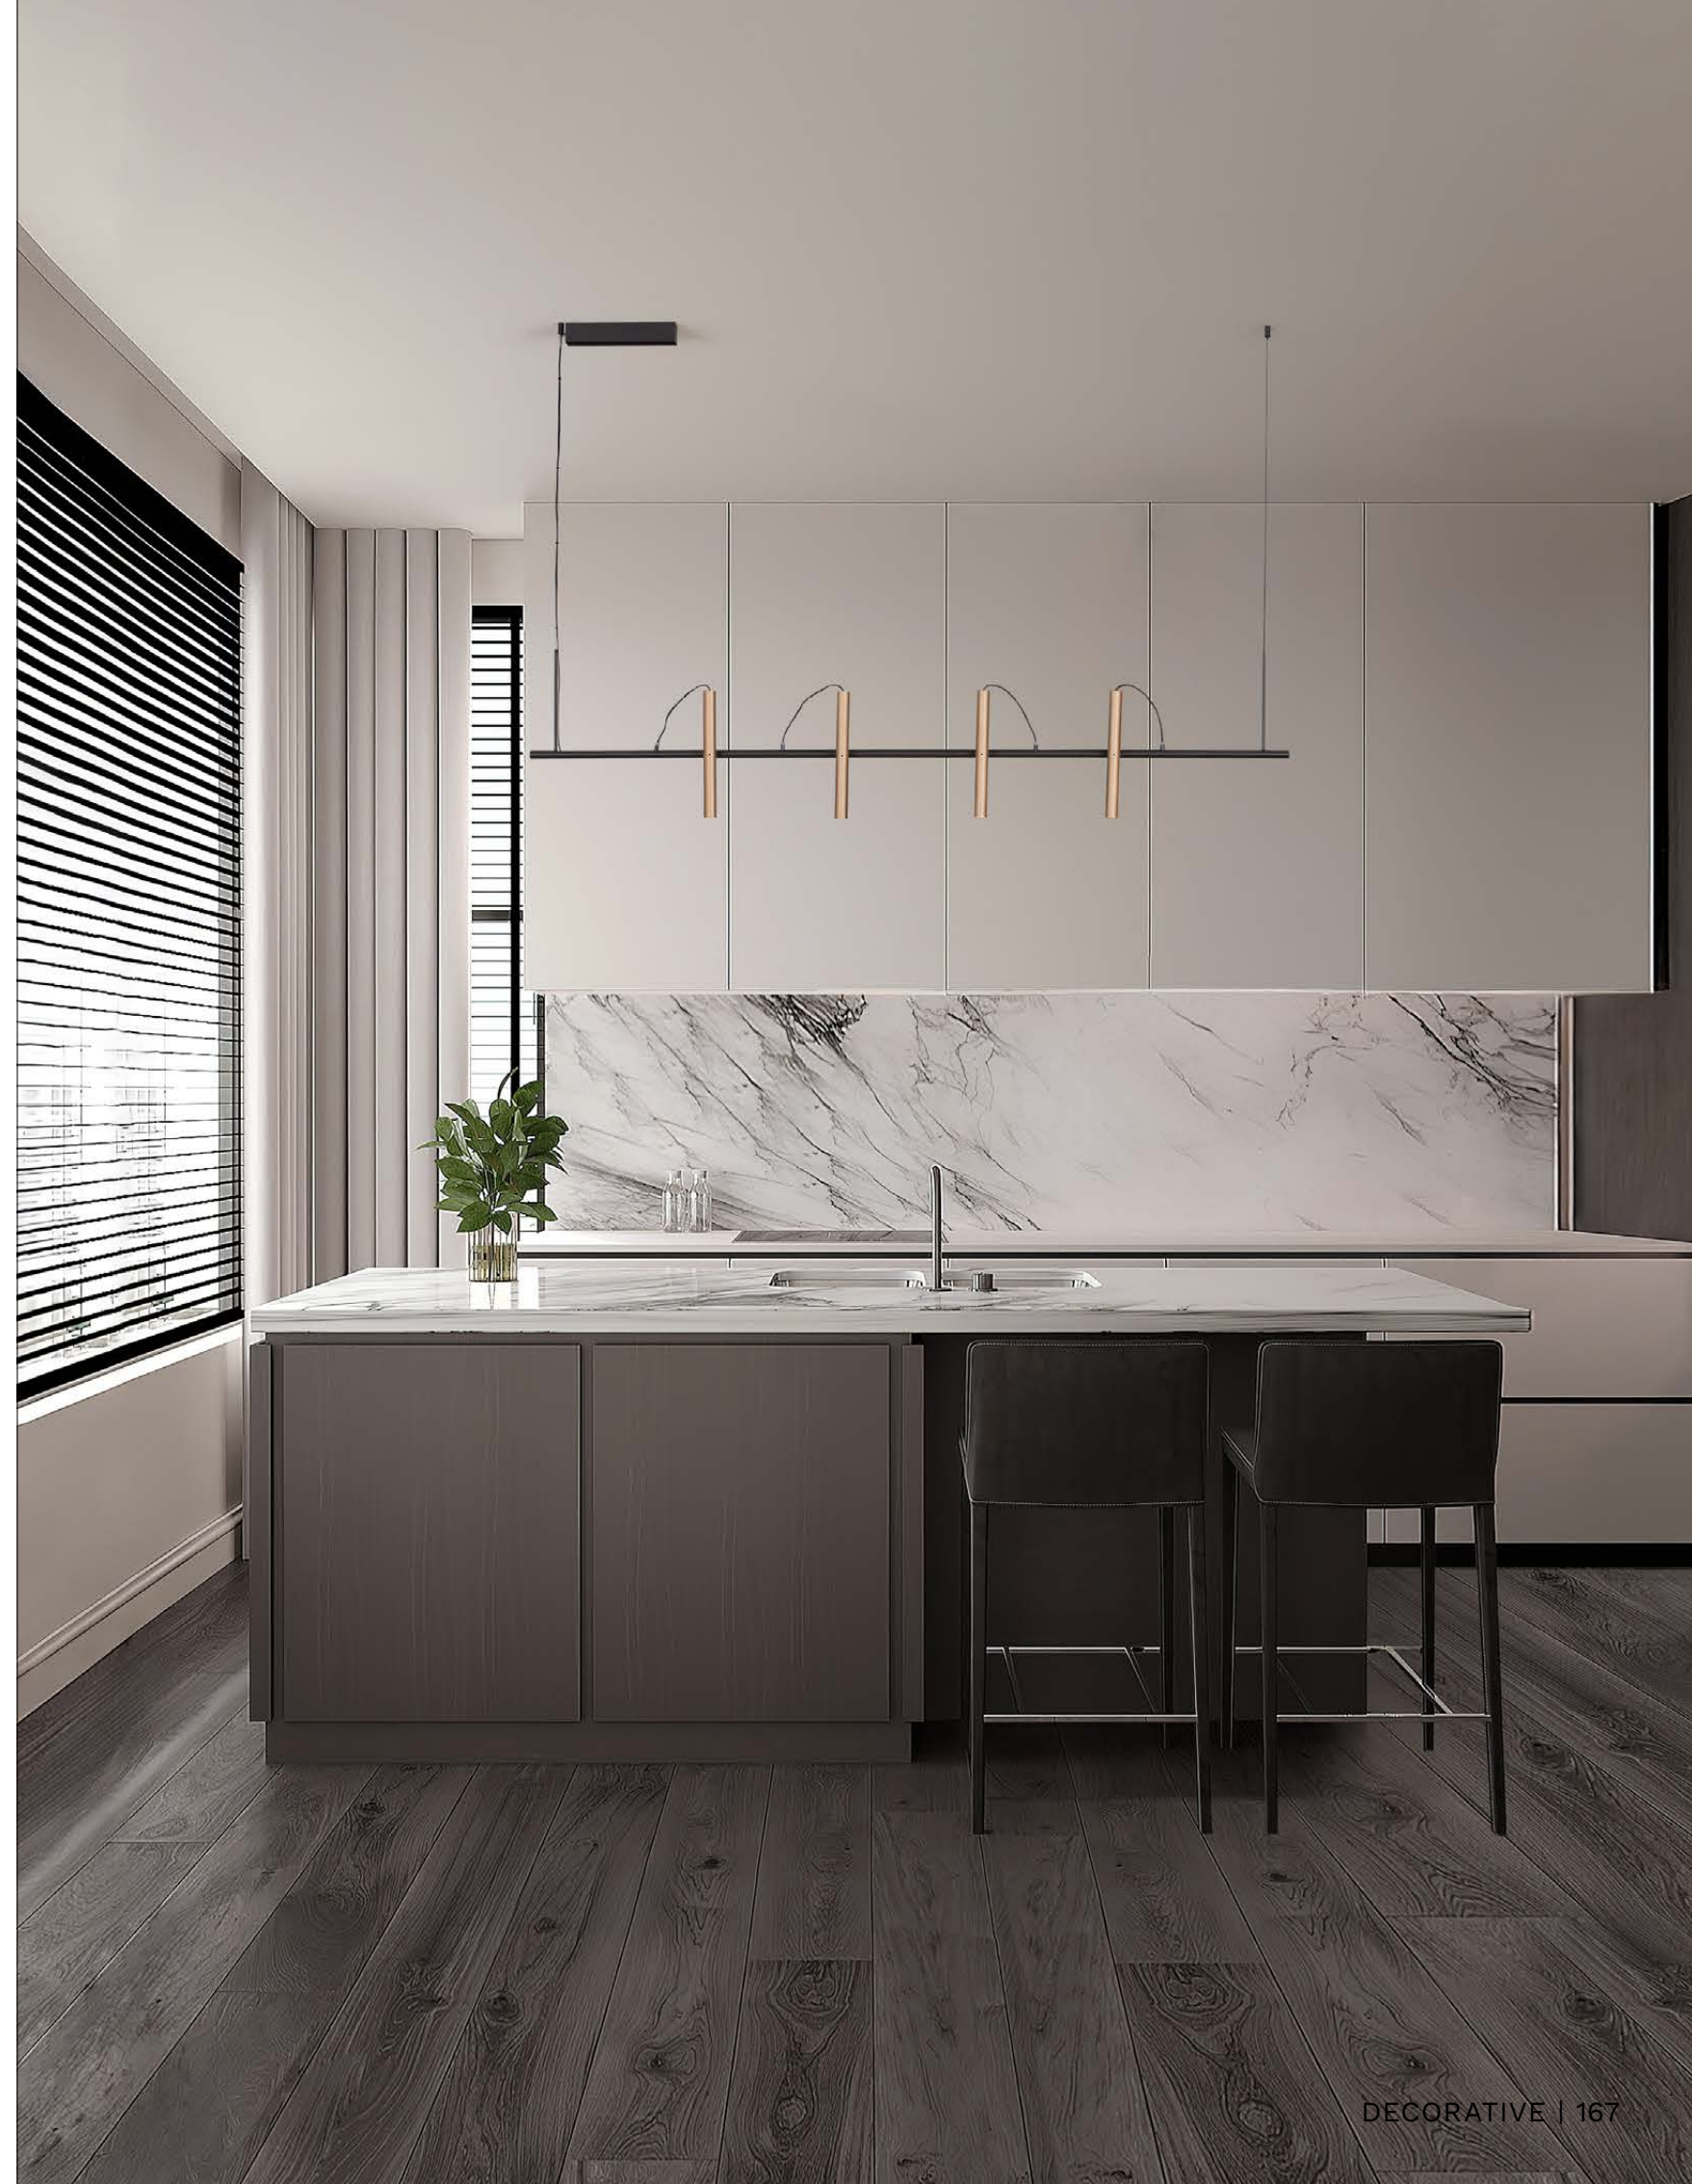

PRATO
— 9580925

[Dimmable With Sensor]
Moca Coffee
& Black Aluminium
LED · 22 Watt
220-240Volt
1112Lm · 3000K
IP20
magnetic
—
L: 150
W: 9.2
H: 230 cm

ELLI
— 9088112

[Triac Dimmable]
Moca Coffee
Aluminium
Matt Black Base
LED 11 Watt
220-240 Volt
475Lm · 3000K
IP20
—
L: 17
W: 6
H: 6 cm

ELLI
— 9088113

Moca Coffee
Aluminium
LED 8 Watt
220-240Volt
504Lm · 3000K
IP20
—
L: 10.5
W: 6
H: 6 cm