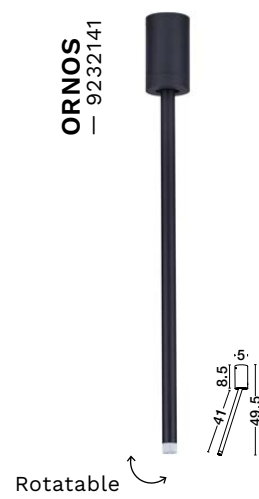

ORNOS
— 9232138

Sandy White
Aluminium
LED · 4 Watt
220-240Volt
177Lm · 3000K
IP20
Beam Angle 25°
—
D: 5
H: 29.5 cm

ORNOS
— 9232140

Sandy White
Aluminium
LED · 4 Watt
220-240Volt
177Lm · 3000K
IP20
Beam Angle 25°
—
D: 5
H: 49.5 cm

ORNOS
— 9232142

Sandy White
Aluminium
LED · 4 Watt
220-240Volt
177Lm · 3000K
IP20
Beam Angle 25°
—
D: 5
H: 70 cm

ORNOS
— 9232139

Sandy Black
Aluminium
LED · 4 Watt
220-240Volt
177Lm · 3000K
IP20
Beam Angle 25°
—
D: 5
H: 29.5 cm

ORNOS
— 9232141

Sandy Black
Aluminium
LED · 4 Watt
220-240Volt
177Lm · 3000K
IP20
Beam Angle 25°
—
D: 5
H: 49.5 cm

ORNOS
— 9232143

Sandy Black
Aluminium
LED · 4 Watt
220-240Volt
177Lm · 3000K
IP20
Beam Angle 25°
—
D: 5
H: 70 cm