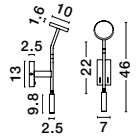

LOGOS
— 9540252