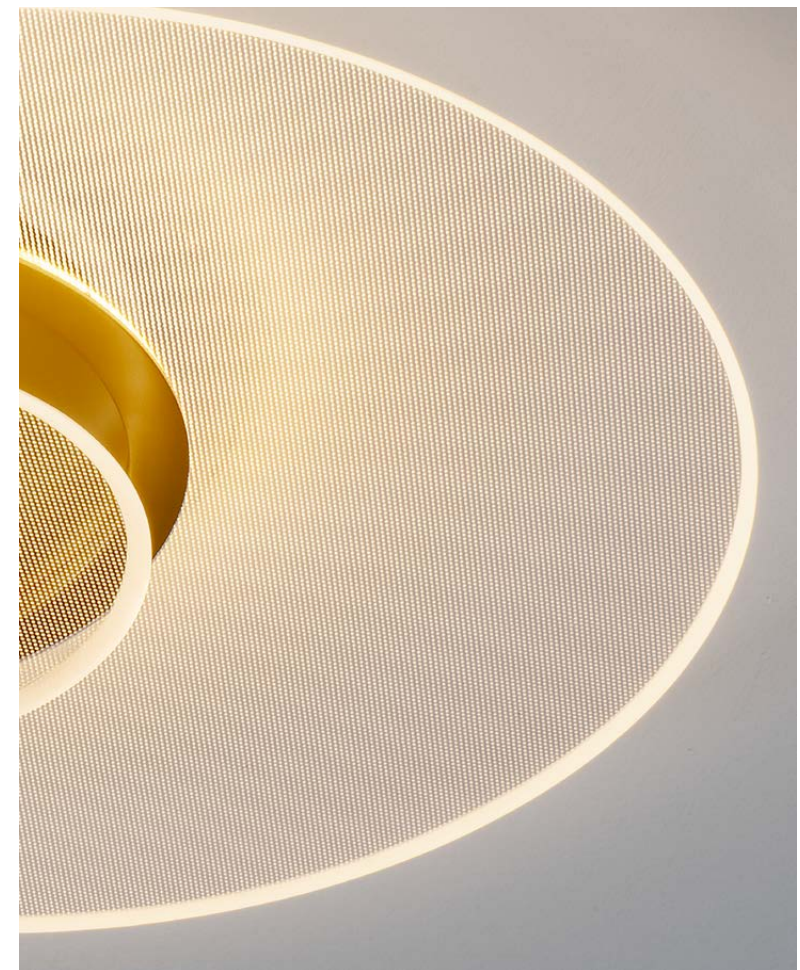

[Triac Dimmable]
Brass Gold,
Aluminium
& Acrylic
LED · 29 Watt
220-240 Volt
1905Lm · 3000K
IP20
—
D: 40
H: 9.6 cm

COPO
— 9030640

[Triac Dimmable]
Brass Gold,
Aluminium
& Acrylic
LED · 29 Watt
220-240 Volt
1905Lm · 3000K
IP20
—
D: 50
H: 9.6 cm

COPO
— 9030641

[Triac Dimmable]
Brass Gold,
Aluminium
& Acrylic
LED · 35 Watt
220-240 Volt
2189Lm · 3000K
IP20
—
D: 60
H: 9.6 cm