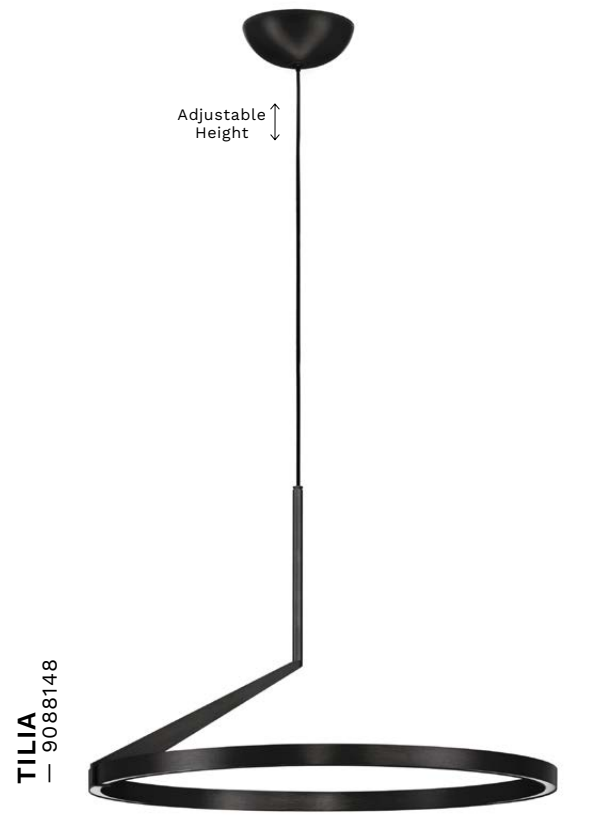

D: 60
H: 20 cm

TILIA
— 9088148

[Triac Dimmable]
Sandy Black
Aluminium
LED · 31 Watt
220-240 Volt
2210Lm · IP20
2700-3000-4000K
CCT Dip Switch
LIGHT UP & DOWN

D: 60
H: 250 cm

TILIA
— 9088149

[Touch Dimmable]
Sandy Black
Aluminium
LED · 16 Watt
220-240 Volt
612Lm · 3000K
IP20

D: 22
H: 38 cm

TILIA
— 9088148

TILIA
— 9088146

TILIA
— 9088147

TILIA
— 9088149

Touch Dimmable

TILIA
— 9088150

Touch Dimmable