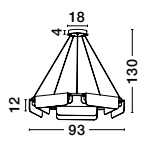

[Triac Dimmable]
Brass Gold Steel,
Aluminium
Imitated Alabaster
LED · 34 Watt
220-240Volt
2146Lm · 3000K
IP20
—
D: 63
H: 130 cm

AIDER
— 9019759

AIDER
— 9019759