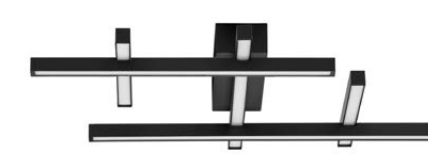

PACE
— 9002058