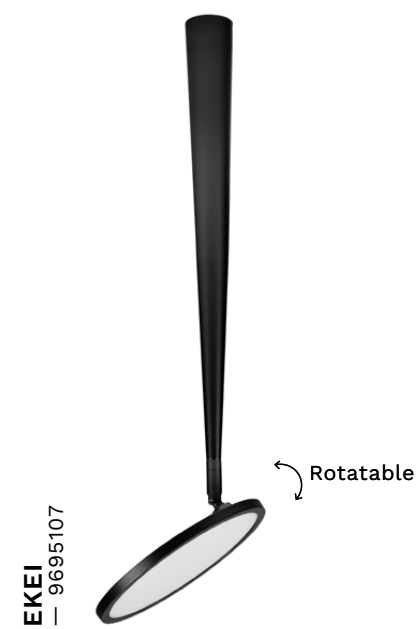

—
D: 20
H: 260 cm

GEA
— 9501209

Sandy Black
Steel, Aluminium
& Acrylic
LED · 22 Watt
220-240 Volt
2600Lm · 3000K
IP20

—
L: 100
W: 30
H: 180 cm

EKEI
— 9695107

Sandy Black
Aluminium
LED · 14 Watt
220-240Volt
1085Lm · 3000K
IP20