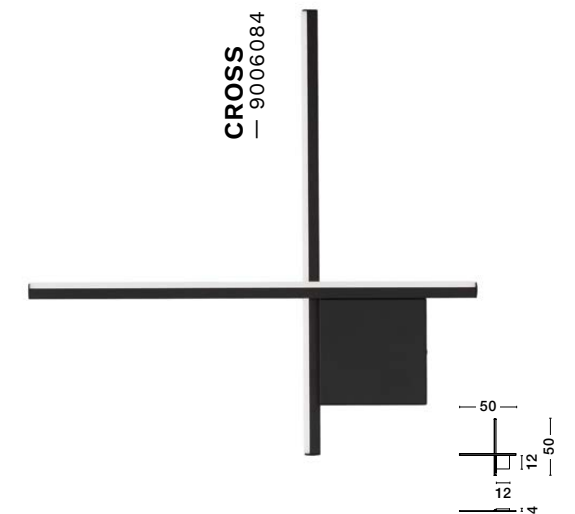

CROSS
— 9006086

[Triac Dimmable]
Sandy Black
Aluminium
LED · 21 Watt
220-240 Volt
1351Lm · 2700K
IP20
—
L: 80
W: 4
H: 80 cm