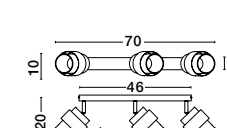

Smoky Glass
Sandy Black
& Brass Gold Metal
LED E27 · 2x12 Watt
100-240 Volt
IP20

BULB EXCLUDED

—
L: 47
W: 17
H: 20 cm

SIANNA
— 9236388

Smoky Glass
Sandy Black
& Brass Gold Metal
LED E27 · 3x12 Watt
100-240 Volt
IP20

BULB EXCLUDED

—
L: 70
W: 17
H: 20 cm

SIANNA
— 9236389

Smoky Glass
Sandy Black
& Brass Gold Metal
LED E27 · 1x12 Watt
100-240 Volt
IP20

BULB EXCLUDED

—
D: 10
W: 20
H: 17 cm