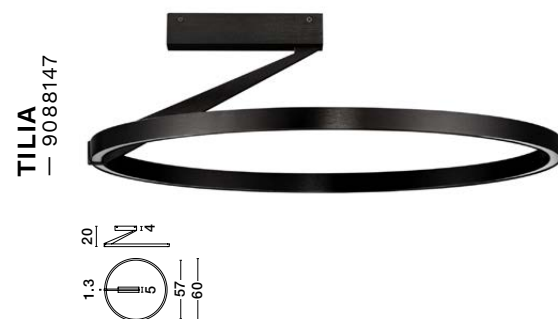

TILIA
— 9088147