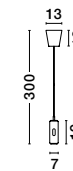

—
D: 13
H: 300 cm

HOLM
— 9870022

HOLM
— 9870023

OPI
— 9695111

Sandy Black
Aluminium
LED · 14 Watt
220-240 Volt
1085Lm · 3000K
IP20

—
D: 20
H: 260 cm

OPI
— 9695112

Sandy White
Aluminium
LED · 14 Watt
220-240 Volt
1085Lm · 3000K
IP20