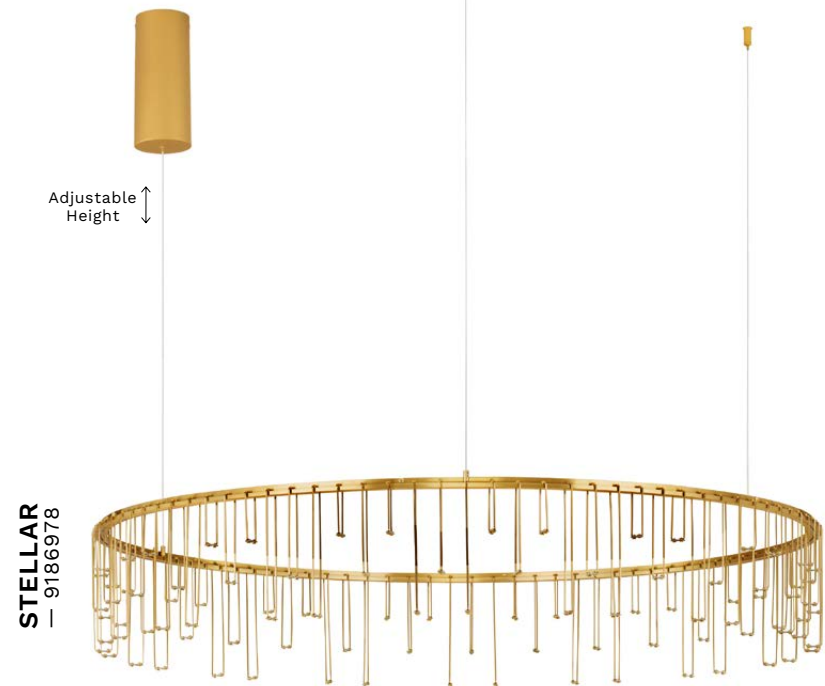

—
D: 80
H: 200 cm

STELLAR
— 9186974

[Triac Dimmable]
Gold Copper Metal
LED · 26 Watt
220-240 Volt
1981Lm · 3000K
IP20

—
D: 65
H: 150 cm

STELLAR
— 9186976

[Triac Dimmable]
Gold Copper Metal
LED · 31 Watt
220-240 Volt
2562Lm · 3000K
IP20

—
D: 80
H: 150 cm

STELLAR
— 9186974

STELLAR
— 9186978

[Triac Dimmable]
Gold Copper Metal
LED · 36 Watt
220-240 Volt
3073Lm · 3000K
IP20

—
D: 100
H: 150 cm

STELLAR
— 9186976

STELLAR
— 9186978

STELLAR
— 9186972

STELLAR
— 9186980

STELLAR
— 9186982

STELLAR
— 9186972

[Triac Dimmable]
Gold Copper Metal
LED · 17 Watt
220-240 Volt
1355Lm · 3000K
IP20
—
L: 120
W: 8
H: 150 cm

STELLAR
— 9186980

[Touch Dimmable]
Gold Copper Metal
LED · 16 Watt
220-240 Volt
1092Lm · 3000K
IP20
Cable Length 215 cm
—
D: 30
W: 30
H: 45 cm

STELLAR
— 9186982

[Touch Dimmable]
Gold Copper Metal
LED · 17 Watt
220-240 Volt
1258Lm · 3000K
IP20
Cable Length 215 cm
—
D: 40
W: 40
H: 140 cm

STELLAR
— 9186966

[Triac Dimmable]
Gold & Copper Metal
LED · 11 Watt
220-240 Volt
807Lm · 3000K
IP20