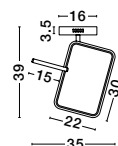

IMAR
— 9001110

[Triac Dimmable]
Sandy Black & Gold
Steel & Aluminium
LED · 30 Watt
220-240Volt
1489Lm · 3200K
IP20
—
D: 51
W: 34
H: 29 cm

IMAR
— 9001107

Adjustable
Height

IMAR
— 9001106

IMAR
— 9001105

IMAR
— 9001104