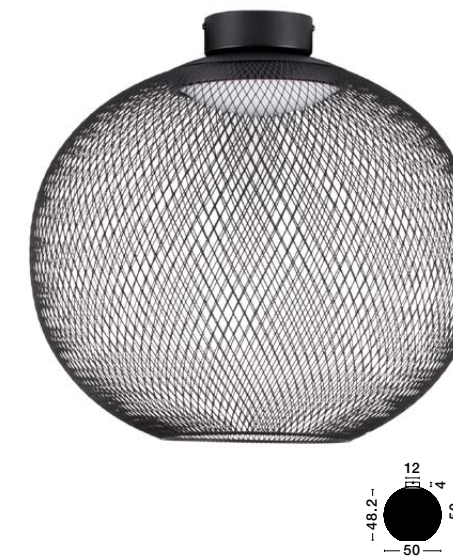

—
D: 40
H: 40 cm

KINETIC
— 9620156

Matt Black Metal
& Acrylic
LED · 12 Watt
220-240Volt
456Lm · 3000K
IP20

—
D: 30
H: 30 cm

KINETIC
— 9620156

KINETIC
— 9620155

KINETIC
— 9620154

SIGI
— 9030507