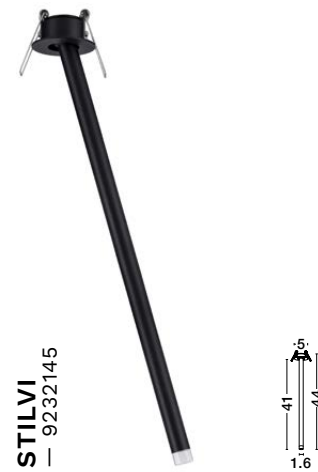

ORNOS
— 9232143

Sandy Black
Aluminium
LED · 4 Watt
220-240Volt
177Lm · 3000K
IP20
Beam Angle 25°
—
D: 5
H: 70 cm

STILVI
— 9232144

STILVI
— 9232146

Rotatable

STILVI
— 9232148

STILVI
— 9232145

STILVI
— 9232146