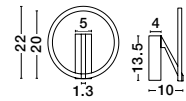

D: 60
H: 250 cm

TILIA
— 9088140

[Touch Dimmable]
Moca Coffee
Aluminium
LED · 16 Watt
220-240 Volt
612Lm · 3000K
IP20

D: 22
H: 38 cm

TILIA
— 9088138

TILIA
— 9088134

TILIA
— 9088136

TILIA
— 9088140