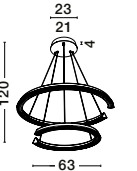

ELMO
— 9019729

[Triac Dimmable]
Chrome Stainless Steel, Aluminium & Acrylic
LED · 48 Watt
220-240Volt
2878Lm · 3500K
IP20
—
D: 64
H: 125 cm

ELMO
— 9019731

[Triac Dimmable]
Chrome Stainless Steel, Aluminium & Acrylic
LED · 70 Watt
220-240Volt
4117Lm · 3500K
IP20
—
D: 63
H: 120 cm

ELMO
— 9019732

[Triac Dimmable]
Chrome Stainless Steel, Aluminium & Acrylic
LED · 48 Watt
220-240Volt
2986Lm · 3500K
IP20
—
L: 90
H: 125 cm

ELMO
— 9019731