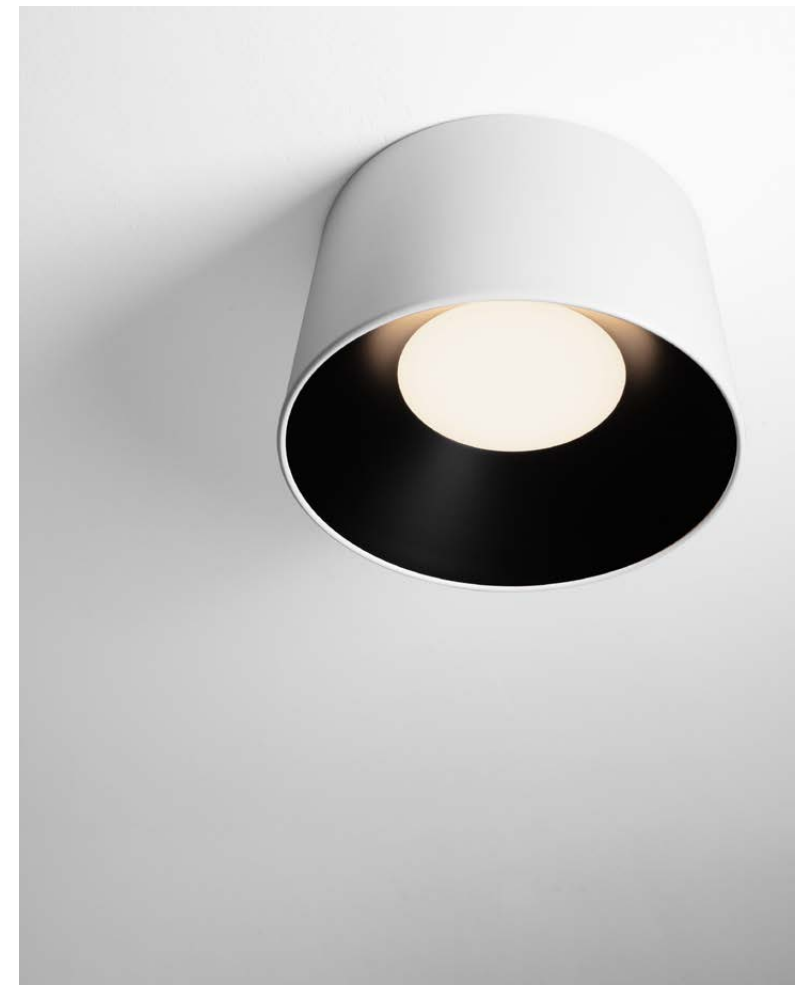

ATIL
— 9870014

Sandy White & Black
Aluminium & Steel
LED · 24 Watt
220-240Volt
1268Lm · 3000K
IP20

—
D: 35
H: 210 cm

ATIL
— 9870010

ATIL
— 9870012

ATIL
— 9870014

BRUME
— 9620150

BRUME
— 9620148