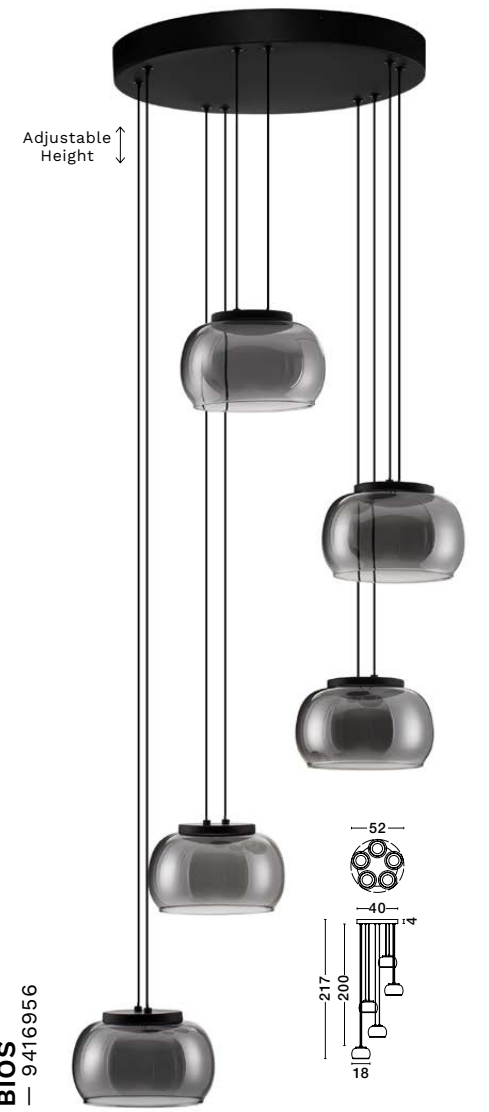

BIOS
— 9416956