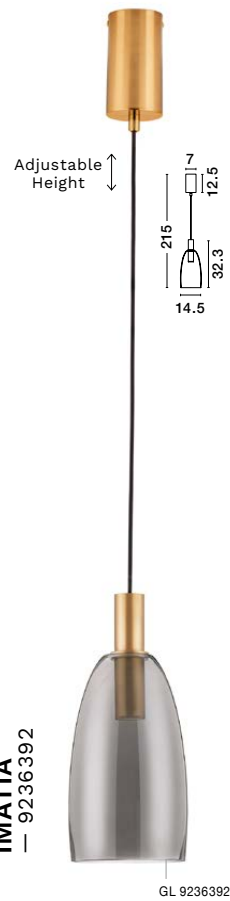

IMATIA
— 9236392

GL 92363921