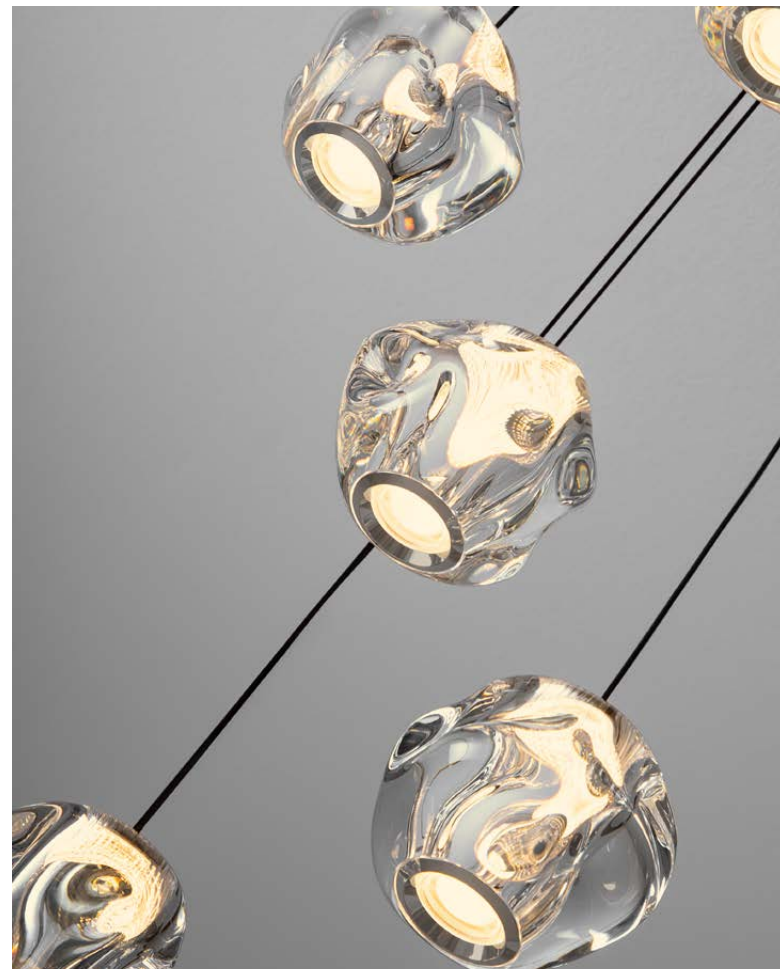

IFOS

— 9511011

Sandy Black
& Chrome Metal
Clear Acrylic
LED · 6 Watt
220-240 Volt
270Lm · 3000K
IP20

—
D: 10
H: 180 cm

IFOS
— 9511011