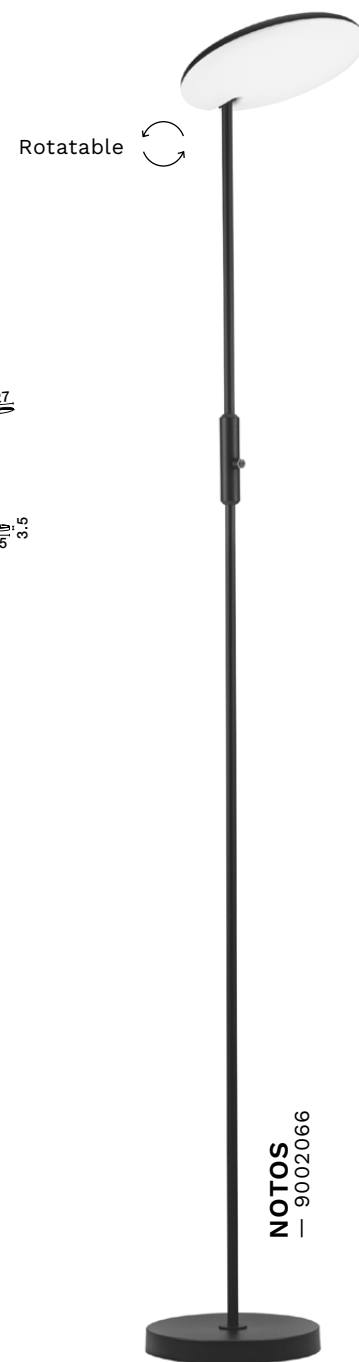

NOTOS
— 9002066

NOTOS
— 9002066

[Dimmable Switch]
Sandy Black
Aluminium & Acrylic
LED · 30 Watt
220-240Volt
2288Lm · 3000K
IP20
Switch On/Off
Cable Length 260 cm
—
D: 27
H: 205 cm