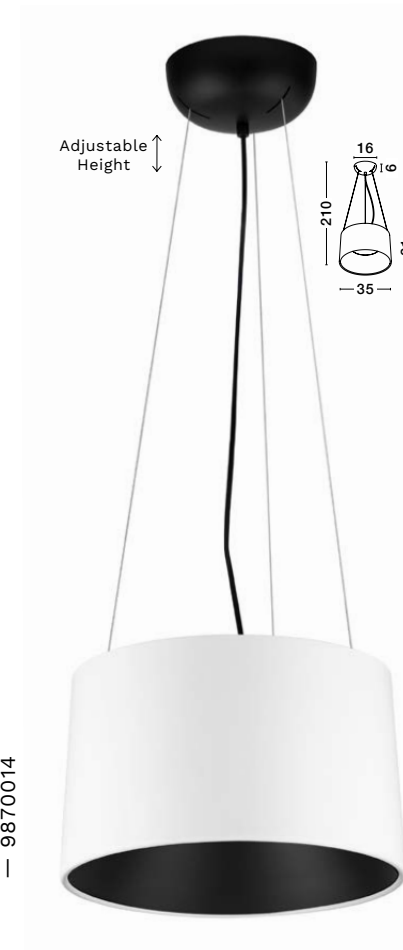

ATIL
— 9870014

Sandy White & Black
Aluminium & Steel
LED · 24 Watt
220-240Volt
1268Lm · 3000K
IP20

—
D: 35
H: 210 cm

ATIL
— 9870010

ATIL
— 9870012

ATIL
— 9870014

BRUME
— 9620150

BRUME
— 9620148