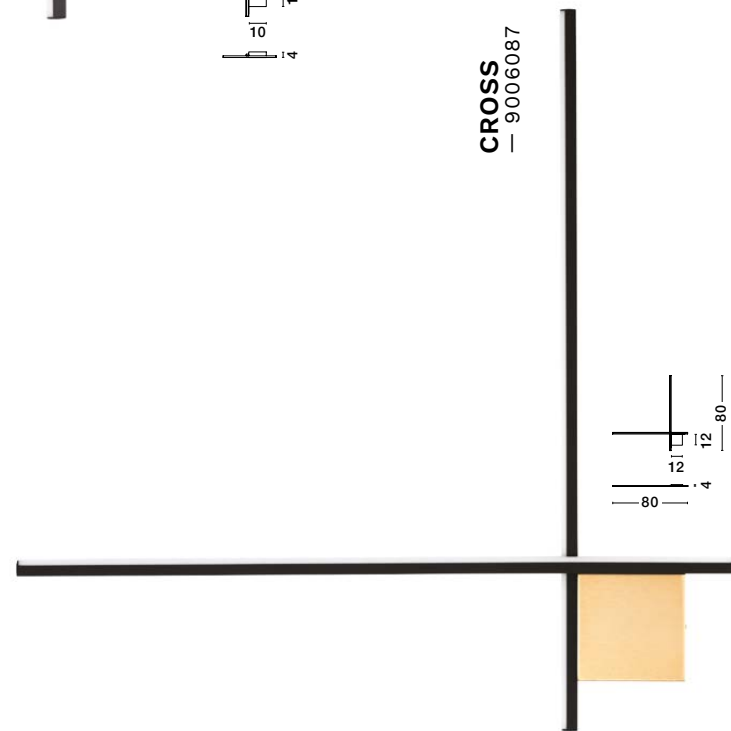

CROSS
— 9006087