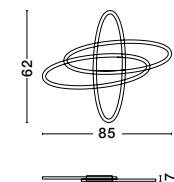

IPON
— 9011323

[Triac Dimmable]
Sandy White Steel,
Aluminium
& Silicone
LED · 42 Watt
220-240Volt
1923Lm · 3000K
IP20
—
D: 72
W: 59
H: 30 cm

KIKLOS
— 9248171

[Triac Dimmable]
Sandy Black Steel,
Aluminium
& Silicone
LED · 42 Watt
220-240Volt
1923Lm · 3000K
IP20
—
D: 72
W: 59
H: 30 cm

KIKLOS
— 9248172

[Triac Dimmable]
Brass Gold Steel,
Aluminium
& Silicone
LED · 42 Watt
220-240Volt
1923Lm · 3000K
IP20
—
D: 72
W: 59
H: 30 cm

IPON
— 9011323

[Triac Dimmable]
Matt Black
Aluminium, Steel
& Silicone
LED · 47 Watt
220-240Volt
1763Lm · 3000K
IP20
—
L: 85
W: 62
H: 7 cm