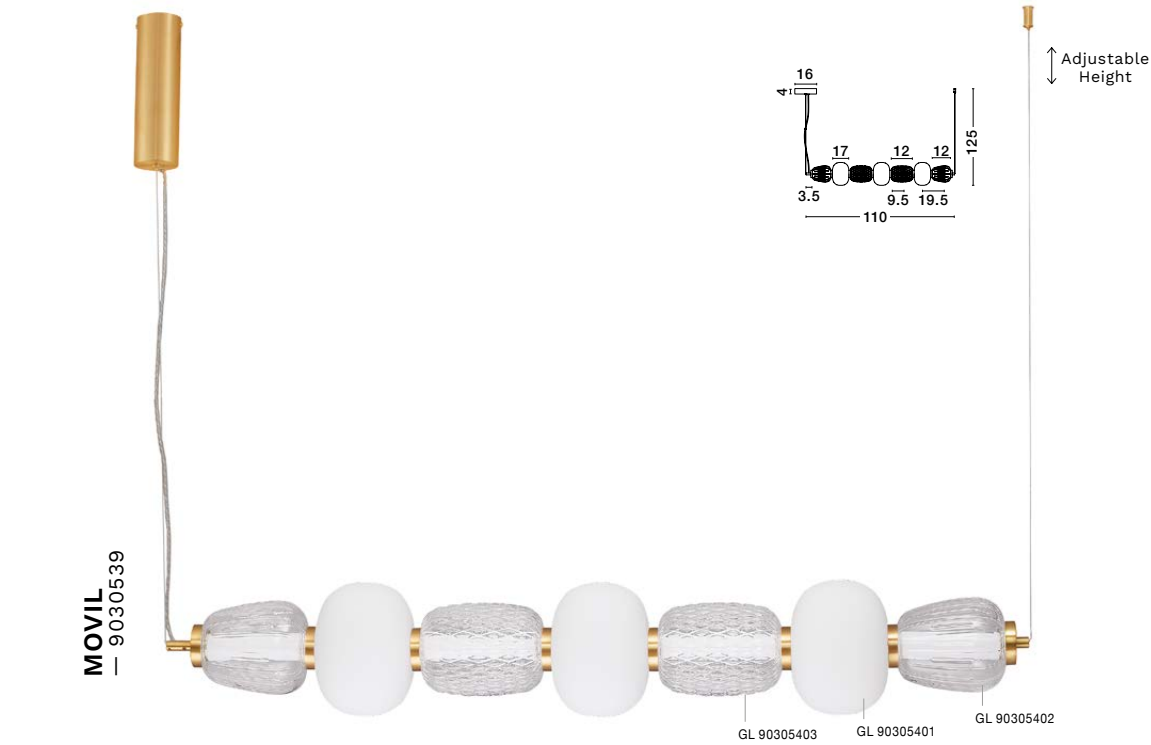

MOVIL
— 9030537

[Triac Dimmable]
Clear & Opal Glass
Platinum Gold
Metal Base
LED · 28 Watt
220-240 Volt
3748Lm · 3000K
IP20

—
D: 17
H: 120 cm

MOVIL
— 9030538

[Triac Dimmable]
Clear & Opal Glass
Platinum Gold
Metal Base
LED · 18 Watt
220-240 Volt
2335Lm · 3000K
IP20

—
D: 17
H: 120 cm

MOVIL
— 9030539

[Triac Dimmable]
Clear & Opal Glass
Platinum Gold
Metal Base
LED · 42 Watt
220-240 Volt
7029Lm · 3000K
IP20

—
L: 110
W: 17
H: 125 cm

MOVIL
— 9030540

[Triac Dimmable]
Clear & Opal Glass
Platinum Gold
Metal Base
LED · 18 Watt
220-240 Volt
2335Lm · 3000K
IP20

—
D: 22
H: 62 cm