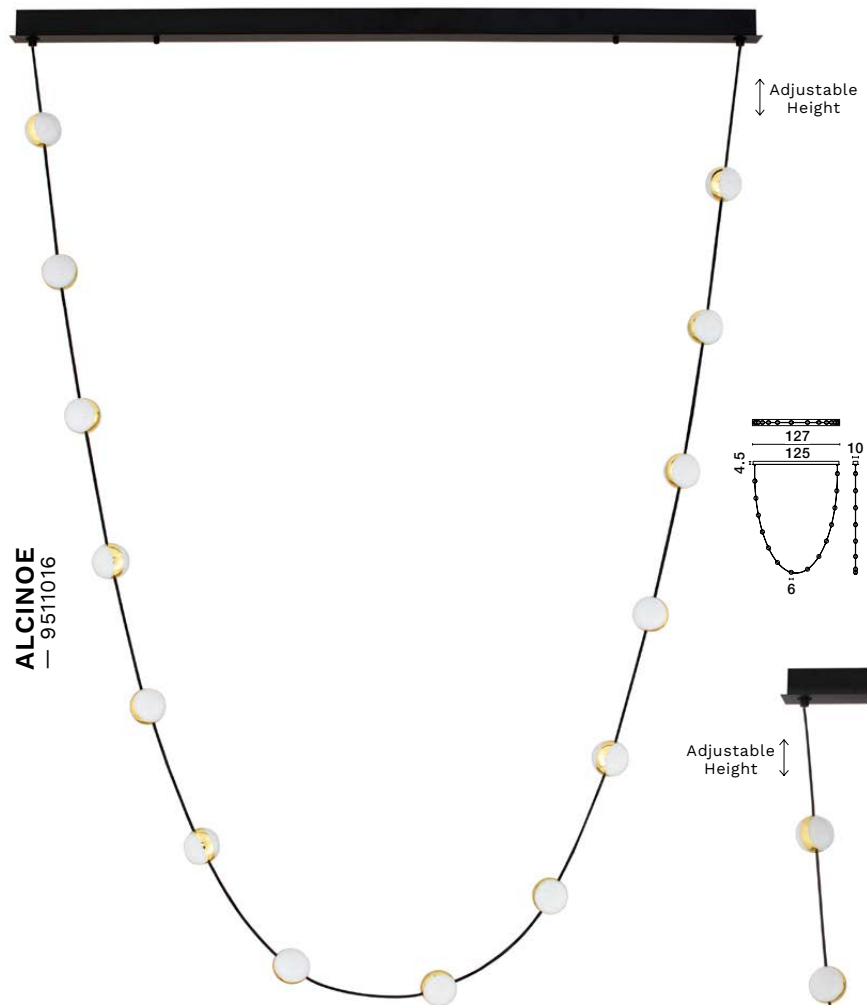

—
D: 84
H: 120 cm

LED [Triac Dimmable] Warm White Dimmer Incl.

ALCINOE
— 9511016

ALCINOE
— 9511016

[Triac Dimmable]
Matt Black & Gold
Aluminium & Acrylic
LED · 46 Watt
220-240Volt
3661Lm · 3000K
IP20
—
L: 127
W: 10
H: 160 cm