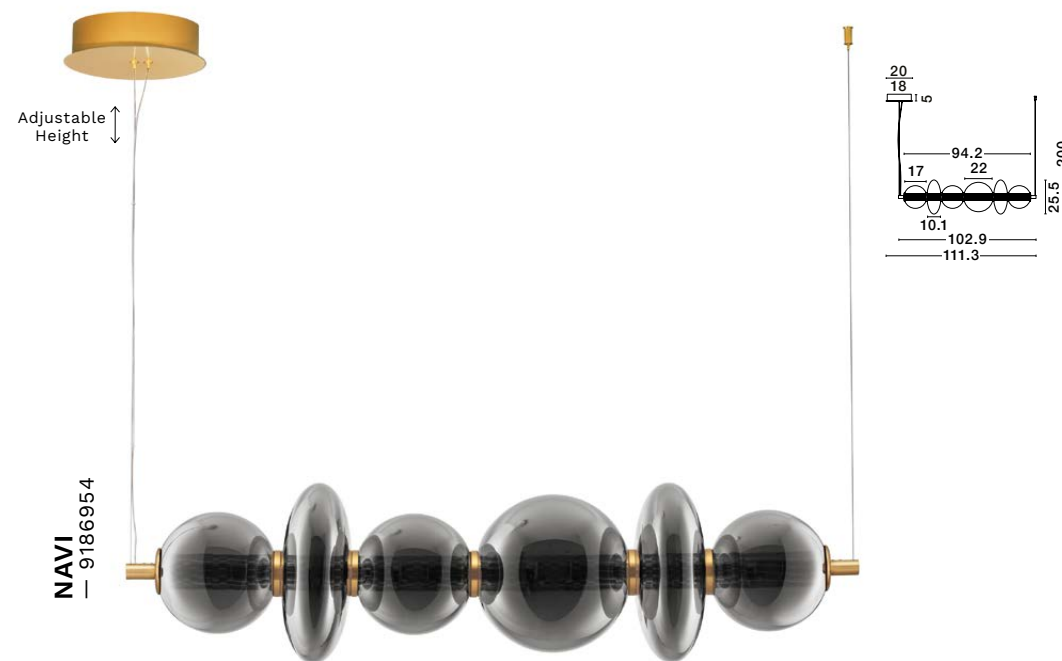

—
D1: 17, D2: 22, D3: 25.5
H: 200 cm

NAVI
— 9186952

NAVI
— 9186953

Brass Gold Metal
& Smoky Gray Glass
LED · 27 Watt
220-240Volt
3201Lm · 3000K
IP20

—
D1: 17, D2: 22, D3: 25.5
H: 200 cm

NAVI
— 9186953

NAVI
— 9186954

[Triac Dimmable]
Brass Gold Metal
& Smoky Gray Glass
LED · 29 Watt
220-240Volt
3472Lm · 3000K
IP20

—
L: 111.3
W: 22
H: 200 cm

NAVI
— 9186954

STELLAR
— 9186969

[Triac Dimmable]
Black Chrome
Copper Metal
LED · 41 Watt
220-240 Volt
3317Lm · 3000K
IP20
—
D: 65
H: 150 cm

STELLAR
— 9186971

[Triac Dimmable]
Black Chrome
Copper Metal
LED · 72 Watt
220-240 Volt
5866Lm · 3000K
IP20
—
D: 80
H: 200 cm

STELLAR
— 9186975

[Triac Dimmable]
Black Chrome
Copper Metal
LED · 26 Watt
220-240 Volt
1981Lm · 3000K
IP20

—
D: 65
H: 150 cm

STELLAR
— 9186977

[Triac Dimmable]
Black Chrome
Copper Metal
LED · 31 Watt
220-240 Volt
2562Lm · 3000K
IP20

—
D: 80
H: 150 cm

STELLAR
— 9186979

[Triac Dimmable]
Black Chrome
Copper Metal
LED · 36 Watt
220-240 Volt
3073Lm · 3000K
IP20