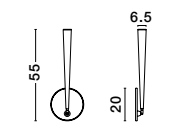

—
D: 20
H: 260 cm

GEA
— 9501209

Sandy Black
Steel, Aluminium
& Acrylic
LED · 22 Watt
220-240 Volt
2600Lm · 3000K
IP20

—
L: 100
W: 30
H: 180 cm

EKEI
— 9695107

Sandy Black
Aluminium
LED · 14 Watt
220-240Volt
1085Lm · 3000K
IP20