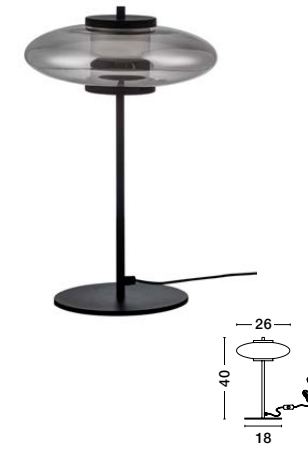

[Triac Dimmable]
Sandy Black Metal
& Smoky Gray Glass
LED · 24 Watt
220-240 Volt
660Lm · 3000K
IP20
—
D: 35
H: 169 cm

BALLET
— 9416945

GL 94169461

BALLET
— 9416948

Adjustable Height

BALLET
— 9416947

GL 94169461