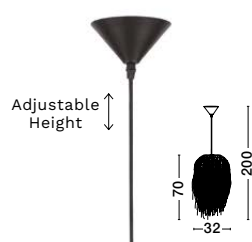

HAY
— 9586514

Natural Seagrass
Black Fabric Wire
& Base
LED E27 · 1x12 Watt
100-240 Volt
IP20

BULB EXCLUDED

D: 80
H¹: 61
H²: 200 cm

HAY
— 9586516

Natural Seagrass
Black Fabric Wire
& Base
LED E27 · 1x12 Watt
100-240 Volt
IP20

BULB EXCLUDED

D: 61
H¹: 55
H²: 200 cm

HAY
— 9586517

Natural Seagrass
Black Fabric Wire
& Base
LED E27 · 1x12 Watt
100-240 Volt
IP20

BULB EXCLUDED

D: 32
H¹: 70
H²: 200 cm