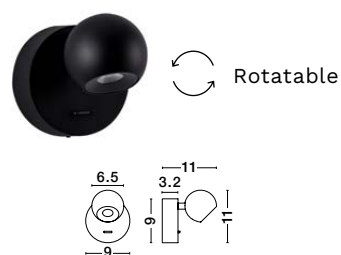

SFERA

— 9540255