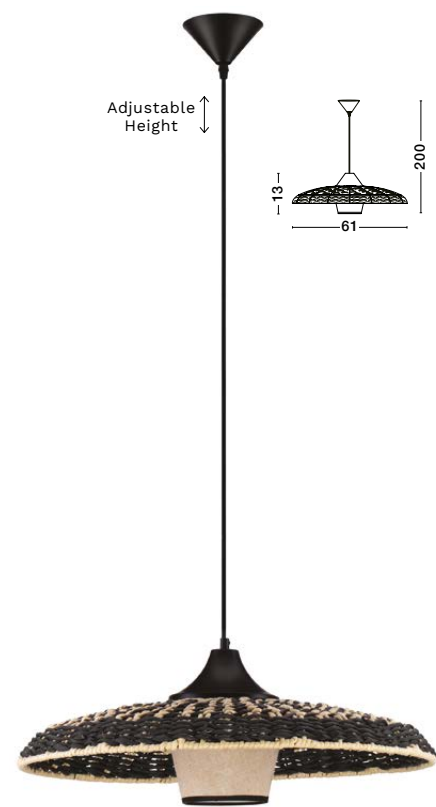

CAPA
— 9586520