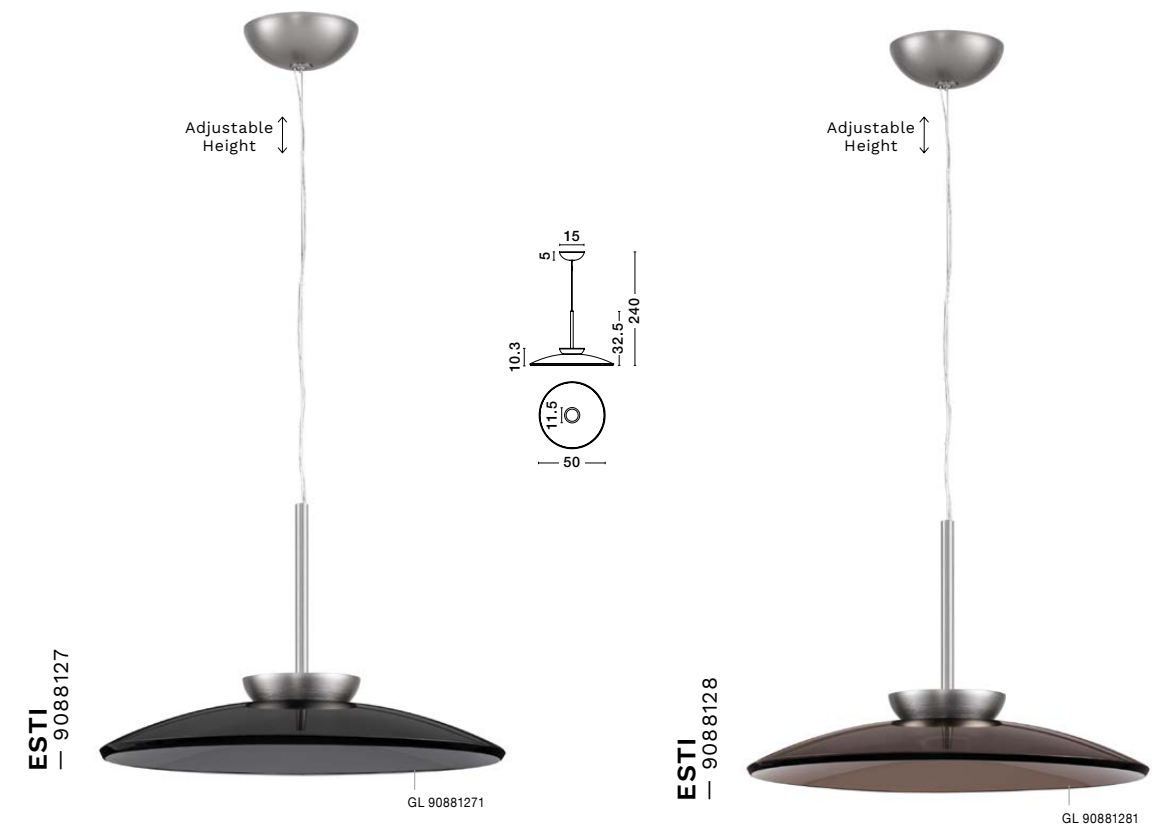

ESTI
— 9088127

GL 90881271

ESTI
— 9088128

GL 90881281