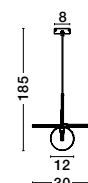

BULB EXCLUDED

—
D: 30
H: 185 cm

IDOR
— 9501250

GL 95012501

IDOR
— 9501251

GL 95012501

Adjustable
Height

GL 95012501