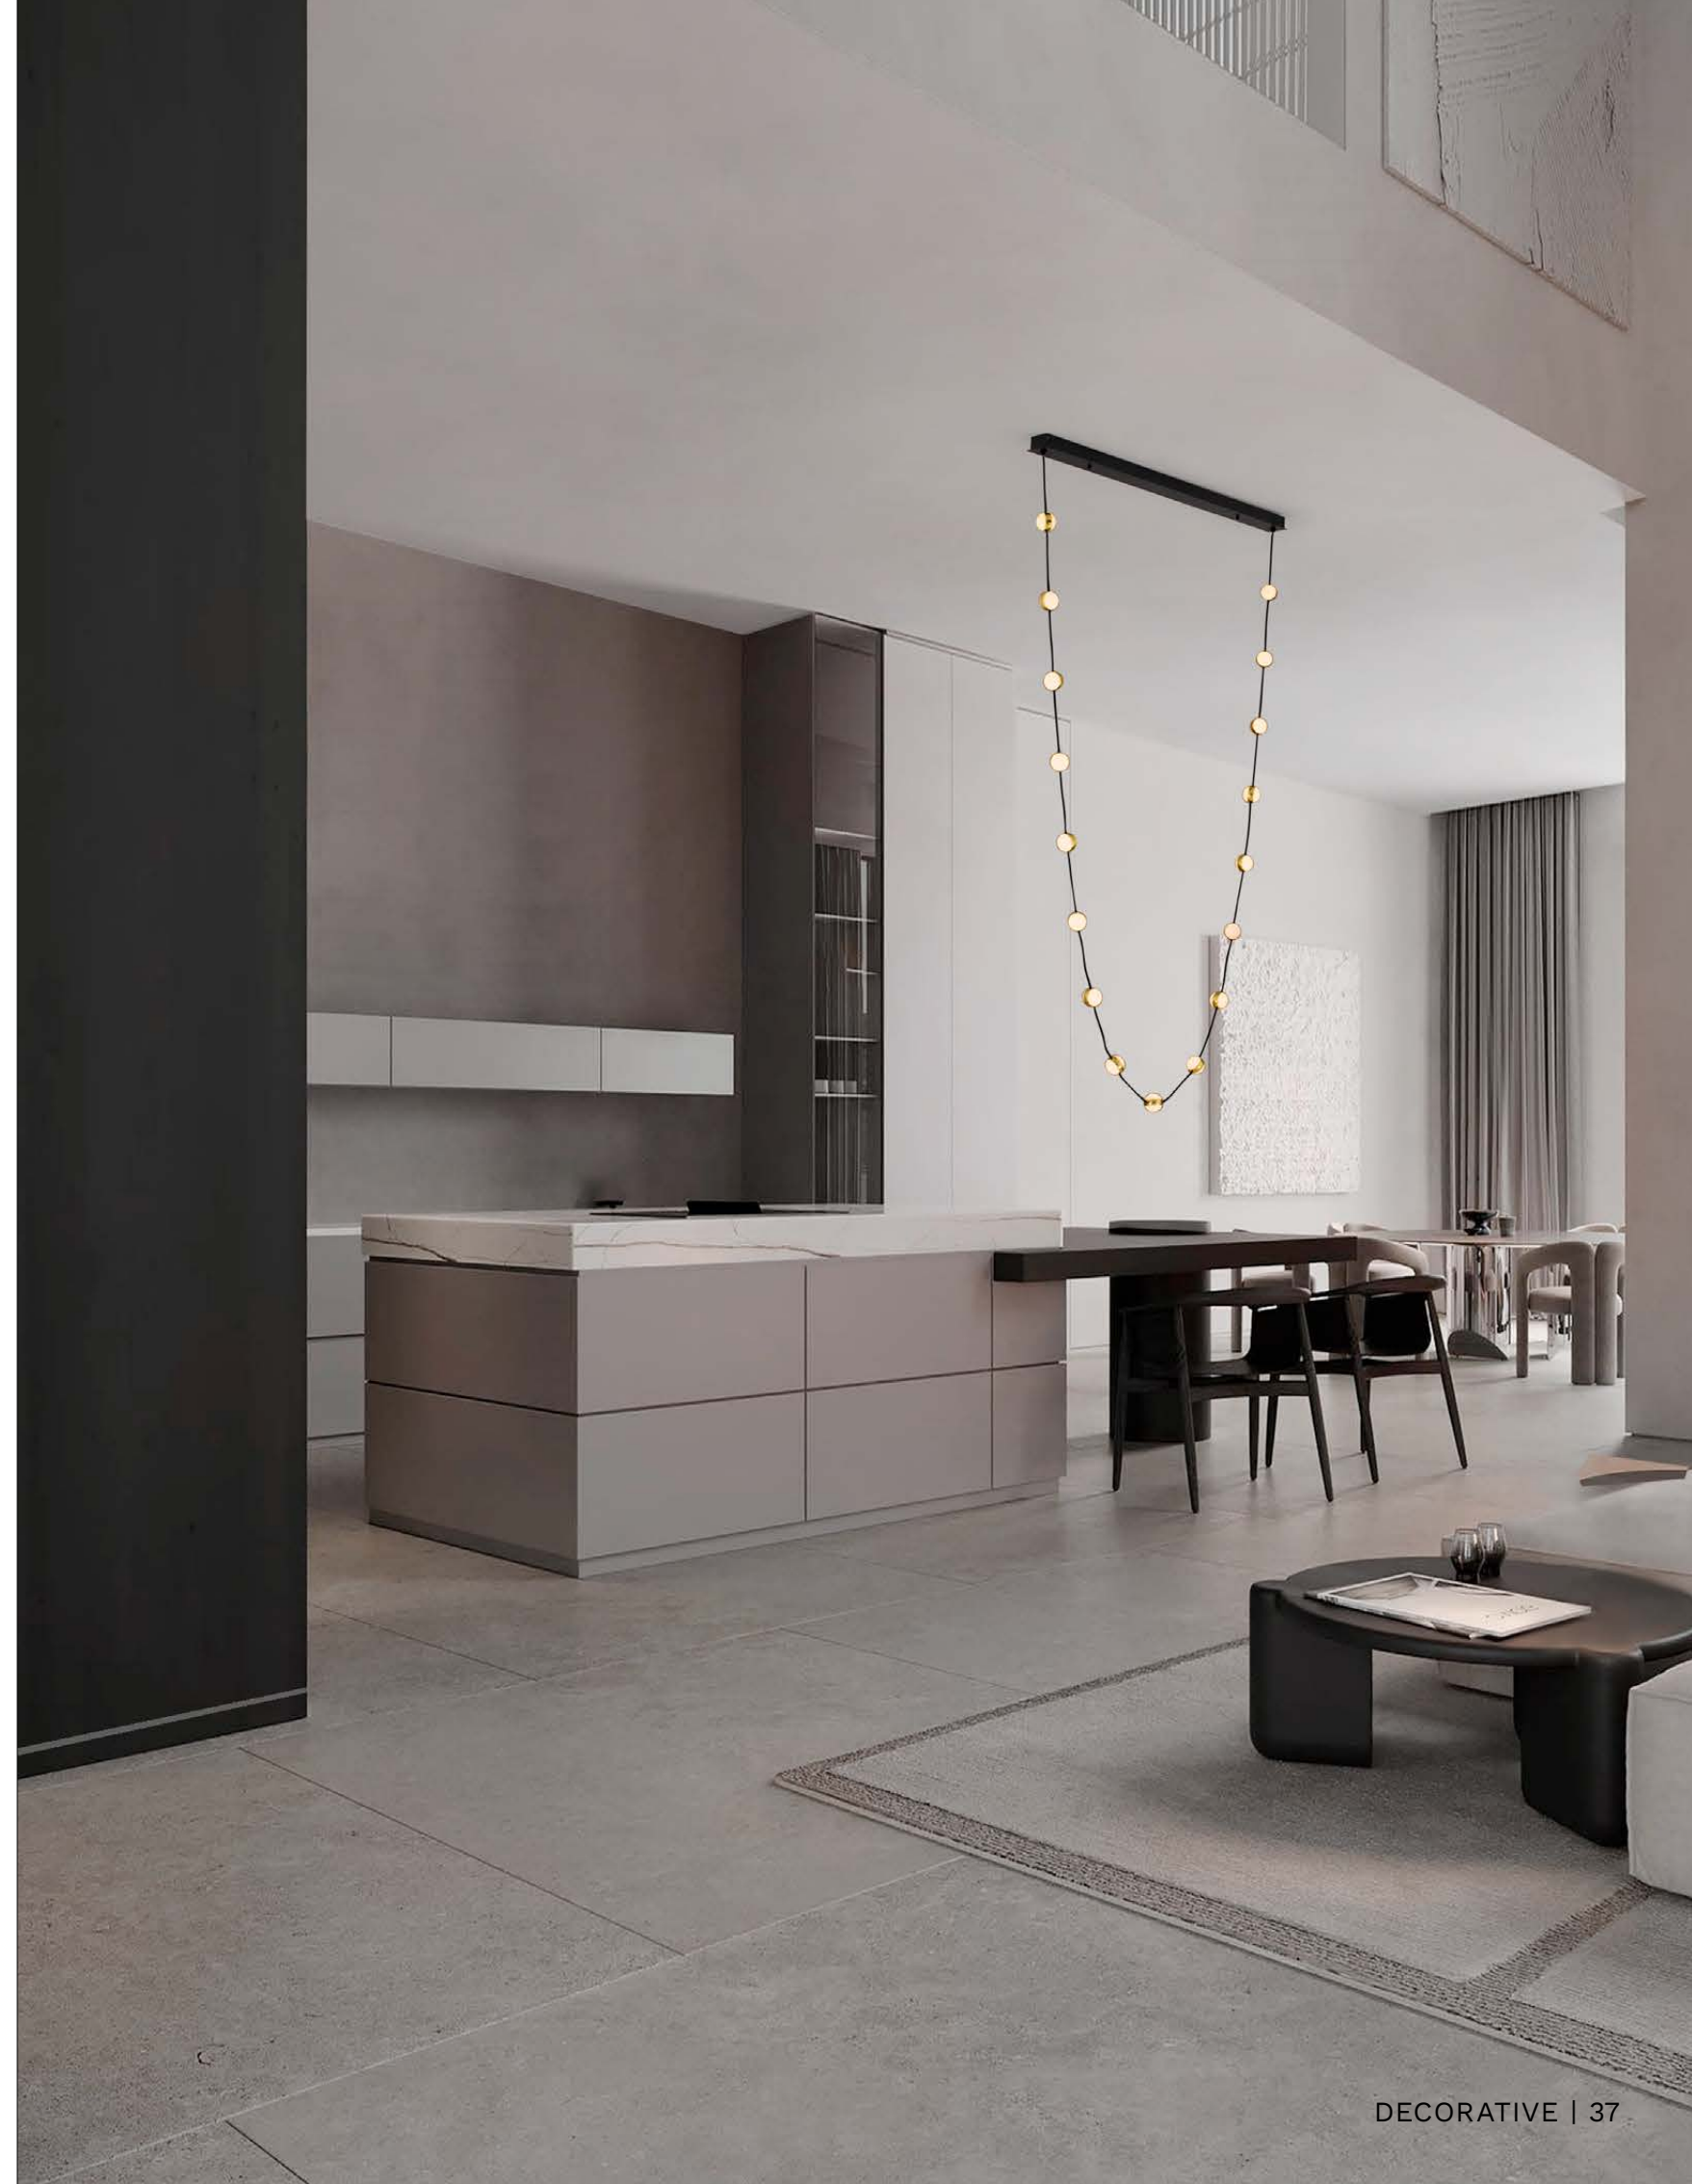

ALCINOE
— 9511016

[Triac Dimmable]
Matt Black & Gold
Aluminium & Acrylic
LED · 46 Watt
220-240Volt
3661Lm · 3000K
IP20
—
L: 127
W: 10
H: 160 cm

ALCINOE
— 9511017

[Triac Dimmable]
Matt Black & Gold
Aluminium & Acrylic
LED · 54 Watt
220-240Volt
4422Lm · 3000K
IP20
—
L: 127
W: 10
H: 210 cm