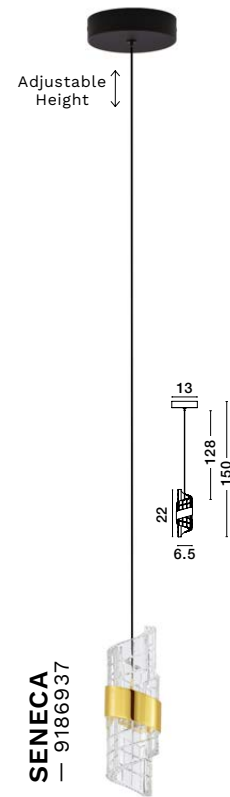

SENECA
— 9186937

Platinum Gold
Metal Shade
Sandy Black Base
& Clear Acrylic
LED · 9 Watt
220-240 Volt
739Lm · 3000K
IP20

—
D: 13
H: 150 cm

SENECA
— 9186937

SENECA
— 9186938

Platinum Gold
Metal Shade
Sandy Black Base
& Clear Acrylic
LED · 9 Watt
220-240 Volt
739Lm · 3000K
IP20

—
L: 10
W: 12.3
H: 22 cm