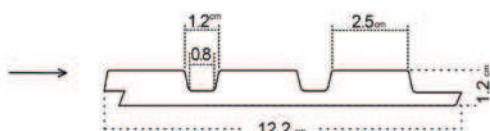

Elcsábít bennünket a sötét
minimalizmus, FEKETE
FALPANELEKKEL burkolt fal
formájában

2 OLMO-C