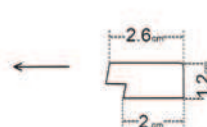

ARANY SZÍNEK

exkluzív kiadásban

3 ZP1-Z