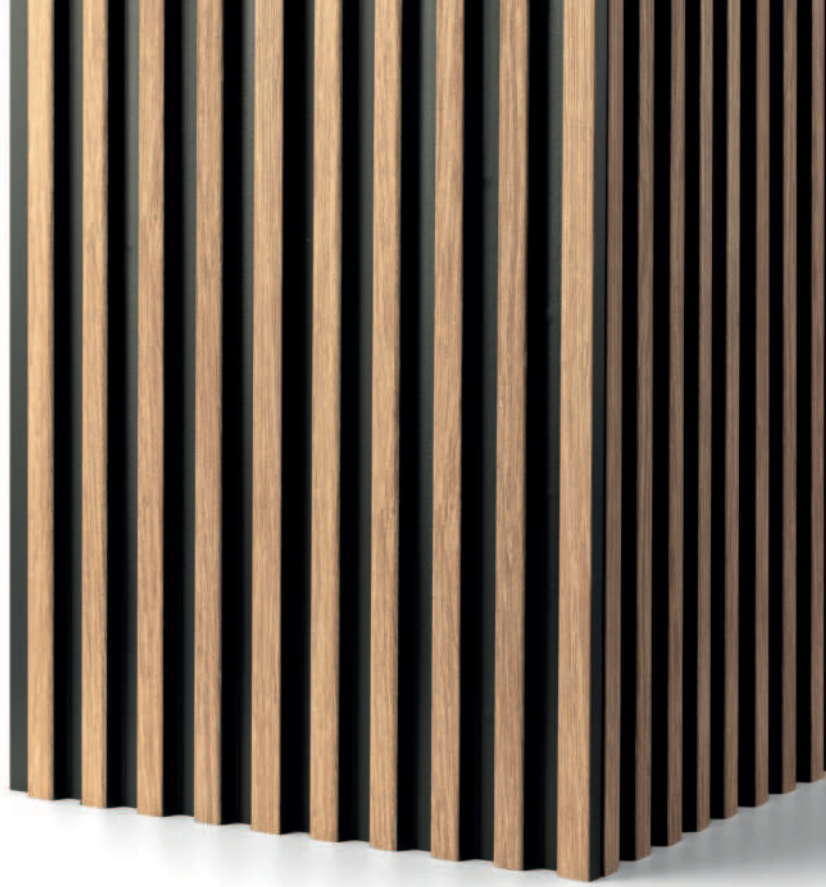

AZ ASTI KOLLEKCIÓ
kollekción lágy
vonalvezetésű paneljei
olyan végzáró
profilokkal kerültek
forgalomba, amelyek
esztétikusan befejezik
a nyitott, látható
oldalait a falpanelnek.