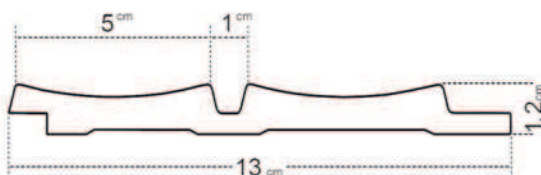

Megidéri a
szövet
mintázatot

2 AMBER-A