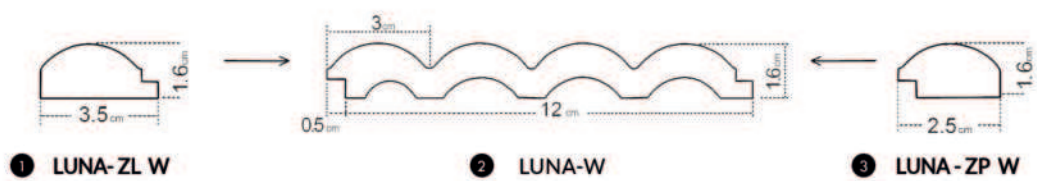

Adjon egyedi karaktert az
INFINITY KOLLEKCIÓ
falpaneljeinek