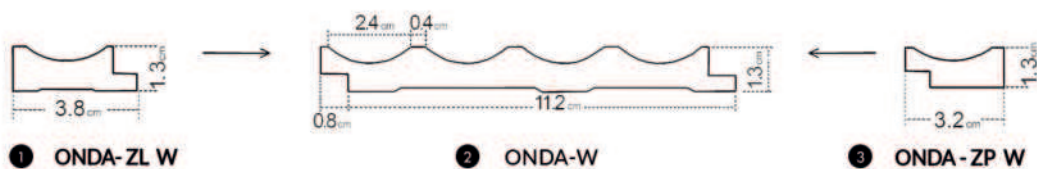

FESTHETŐ FEHÉR
PANELEK,
amelyeket a falak,
kiegészítők
színéhez
igazíthatunk vagy
teljesen kontrasztos
színűre festhetünk