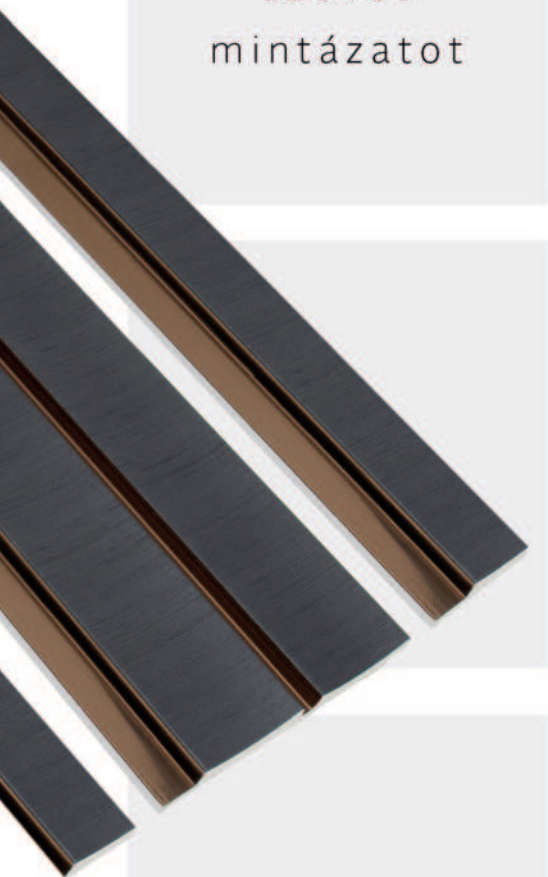

1 AMBER-ZL A

2 AMBER-A

3 AMBER-ZP A

Amber

ANTHRACITE

AZ ANYAG KÖNNYEDSÉGE

A falpanelek kiemelkedő előnye a könnyedségük, mely lehetővé teszi hogy egyszerűen és gyorsan felszereljük őket. Falpaneljeinket könnyedén rögzíthetjük álmennyezetre vagy bútorokra is anélkül, hogy a súlyuk miatt aggódnunk kellene.