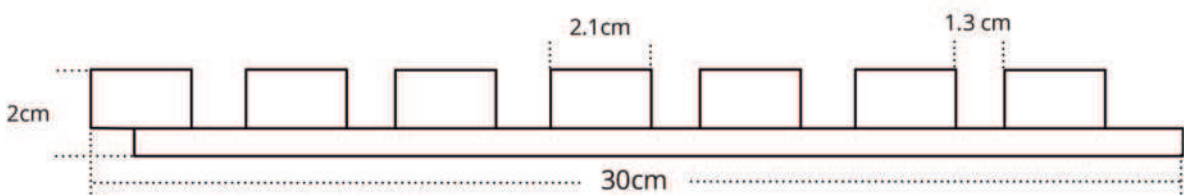

❶ COLETTE OAK BROWN-BLACK

❶ panel - hossza kb. 270 cm