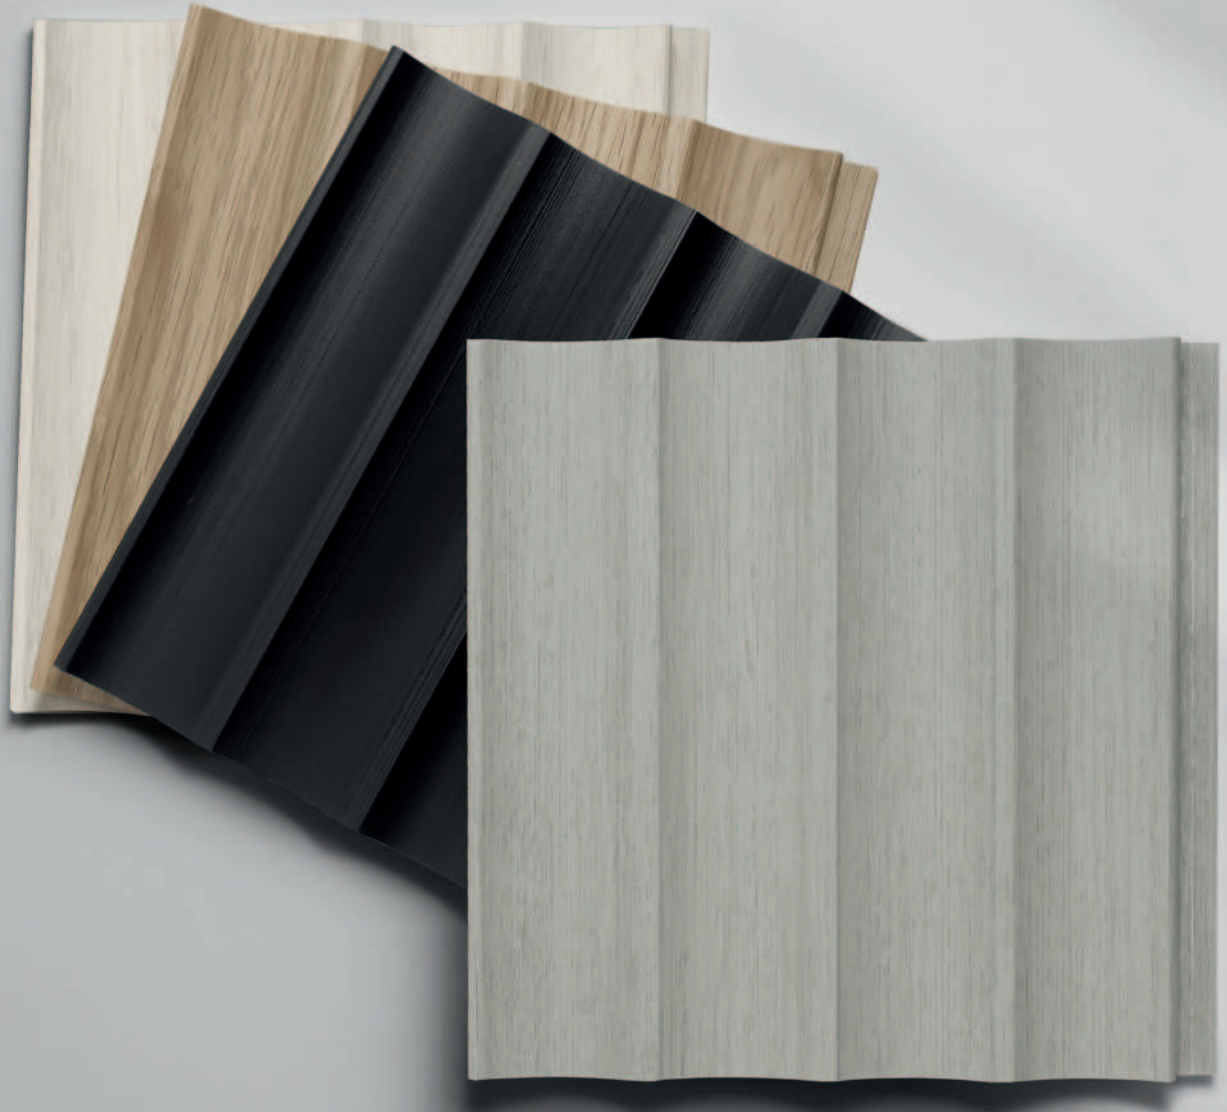

DIÓFA SZÍNÁRNYALAT,
amely valódi karaktert kölcsönöz a belső térnek

Vasco

WALNUT

HANGSZIGETELŐ TULAJDONSÁG

A falpanelek a sokoldalú formaviláguk és különböző színeik mellett rendkívüli hatékonyak a hangszigetelésben, melyet a hanghullámok elnyelésével és a visszhang csökkentésével érnek el.