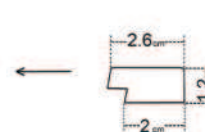

A MELEG TÓNUSÚ FA
tökéletesen megvalósított színe,
otthonosságot és időtlen stílust
kölcsonöz a belső térnek.

- ❶ bal oldali végzáró profil
  - hossza kb. 270 cm
- ❷ panel - hossza kb. 270 cm
- ❸ jobb oldali végzáró profil
  - hossza kb. 270 cm

❸ ZP1-O