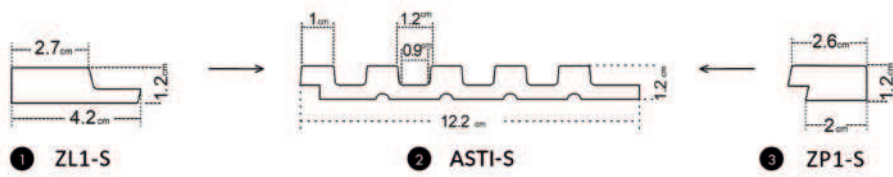

EZÜST SZÍN

Az Asti kollekciónak ezüst színű változata nagyon exkluzívnek tűnik, légiessé és elegánsá teszi a belső teret