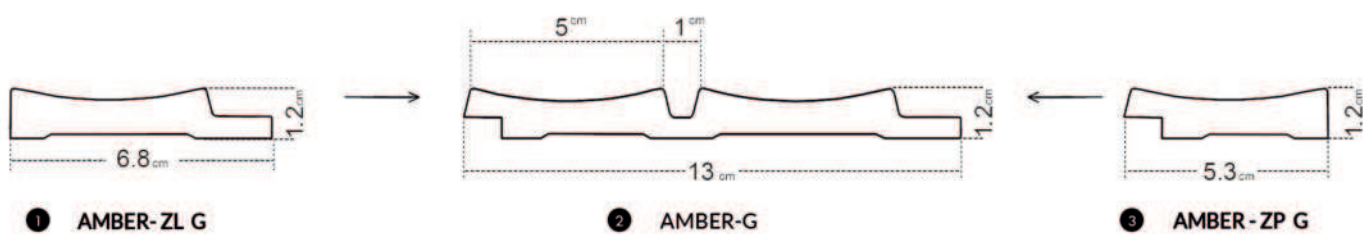

A SZÜRKE FALPANELEK
ideális háttérként
szolgálnak az egyedi
elrendezésekhez