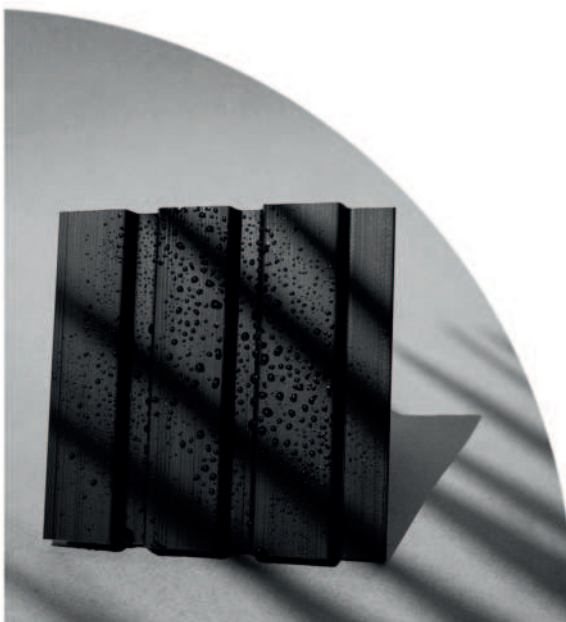

1 ZL1-C

2 OLMO-C

3 ZP1-C

VÍZÁLLÓ

A Lamelio falpanelek modern anyaga vízálló, így nemcsak a nappaliban vagy a hálószobában, hanem a fürdőszobában, vagy más, nedvességnek kitett helyiségekben is bátran alkalmazhatjuk őket.