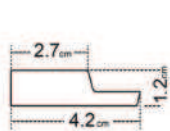

Elcsábít bennünket a sötét
minimalizmus, FEKETE
FALPANELEKKEL burkolt fal
formájában

1 ZL1-C