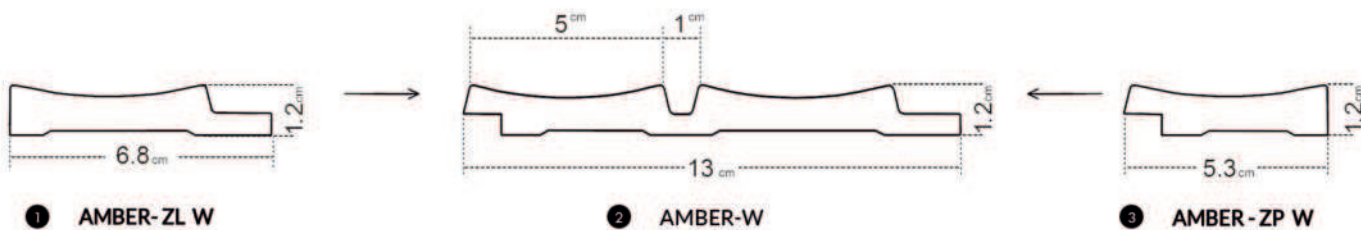

ALLURE | EDITION

Amber

WHITE

AMBER WHITE
 fehér megoldás a
 legegánsabb formában

- ❶ bal oldali végzáró profil - hossza kb. 270 cm
- ❷ panel - hossza kb. 270 cm
- ❸ jobb oldali végzáró profil - hossza kb. 270 cm