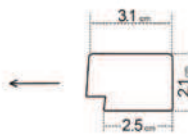

CLASSIC | EDITION

Klasszikus
formatervezés és
természetes
színárnyalat

1 ZL2-DZ

2 VASCO-DZ

3 ZP2-DZ

- 1 bal oldali végzáró profil - hossza kb. 270 cm
- 2 panel - hossza kb. 270 cm
- 3 jobb oldali végzáró profil - hossza kb. 270 cm