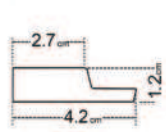

CLASSIC | EDITION

A MELEG TÓNUSÚ FA
tökéletesen megvalósított színe,
otthonosságot és időtlen stílust
kölcsonöz a belső térnek.

- ❶ bal oldali végzáró profil
- hossza kb. 270 cm
- ❷ panel - hossza kb. 270 cm
- ❸ jobb oldali végzáró profil
- hossza kb. 270 cm