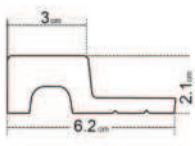

1 ZL2-DC

A fal sarokpontjaiban lévő panelek
ÖSSZEKÖTÉSE