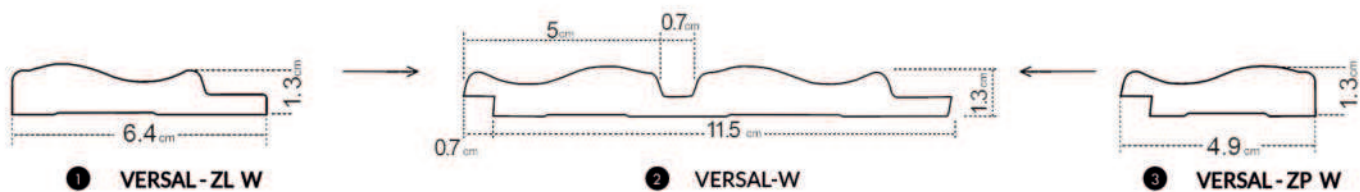

AZ INFINITY VERSAL
tökéletes
kiegészítője lehet a
stukkóval befejezett
belső térnek