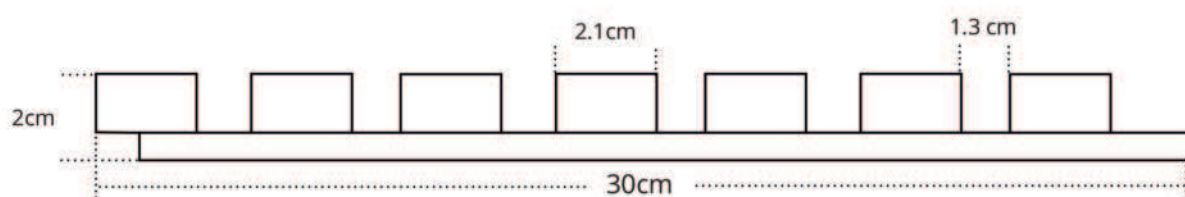

Oak Natural

BLACK

OAK NATURAL - BLACK

hangszigetelő tulajdonságú
szerkezet és természetes
tölgy szín

❶ COLETTE OAK NATURAL - BLACK

❶ panel - hossza kb. 270 cm

OAK HONEY- BLACK
hangszigetelő
tulajdonságú szerkezet és
természetes fa szín