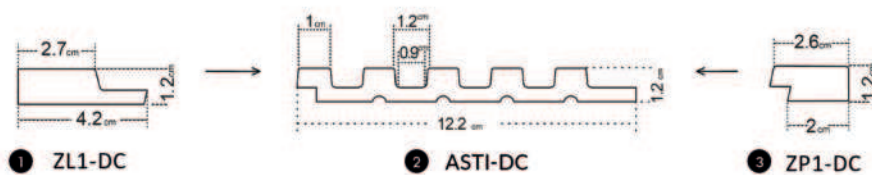

- 1 bal oldali végzáró profil - hossza kb. 270 cm
- 2 panel - hossza kb. 270 cm
- 3 jobb oldali végzáró profil - hossza kb. 270 cm

Válasszuk a könnyed eleganciát –
Változtassuk meg a környezetünket
egy elegáns faldíszítéssel.