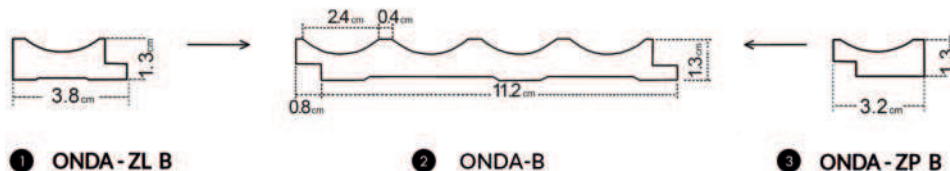

A FEKETE FALPANEL
bármilyen háttérrel
elegánssá varázsol