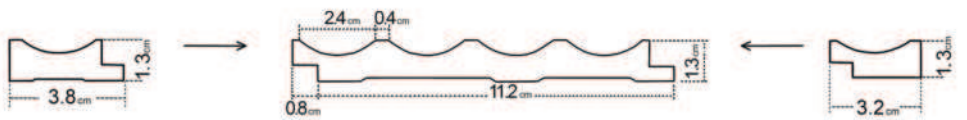

1 ONDA-ZL ON

2 ONDA-ON

3 ONDA-ZP ON