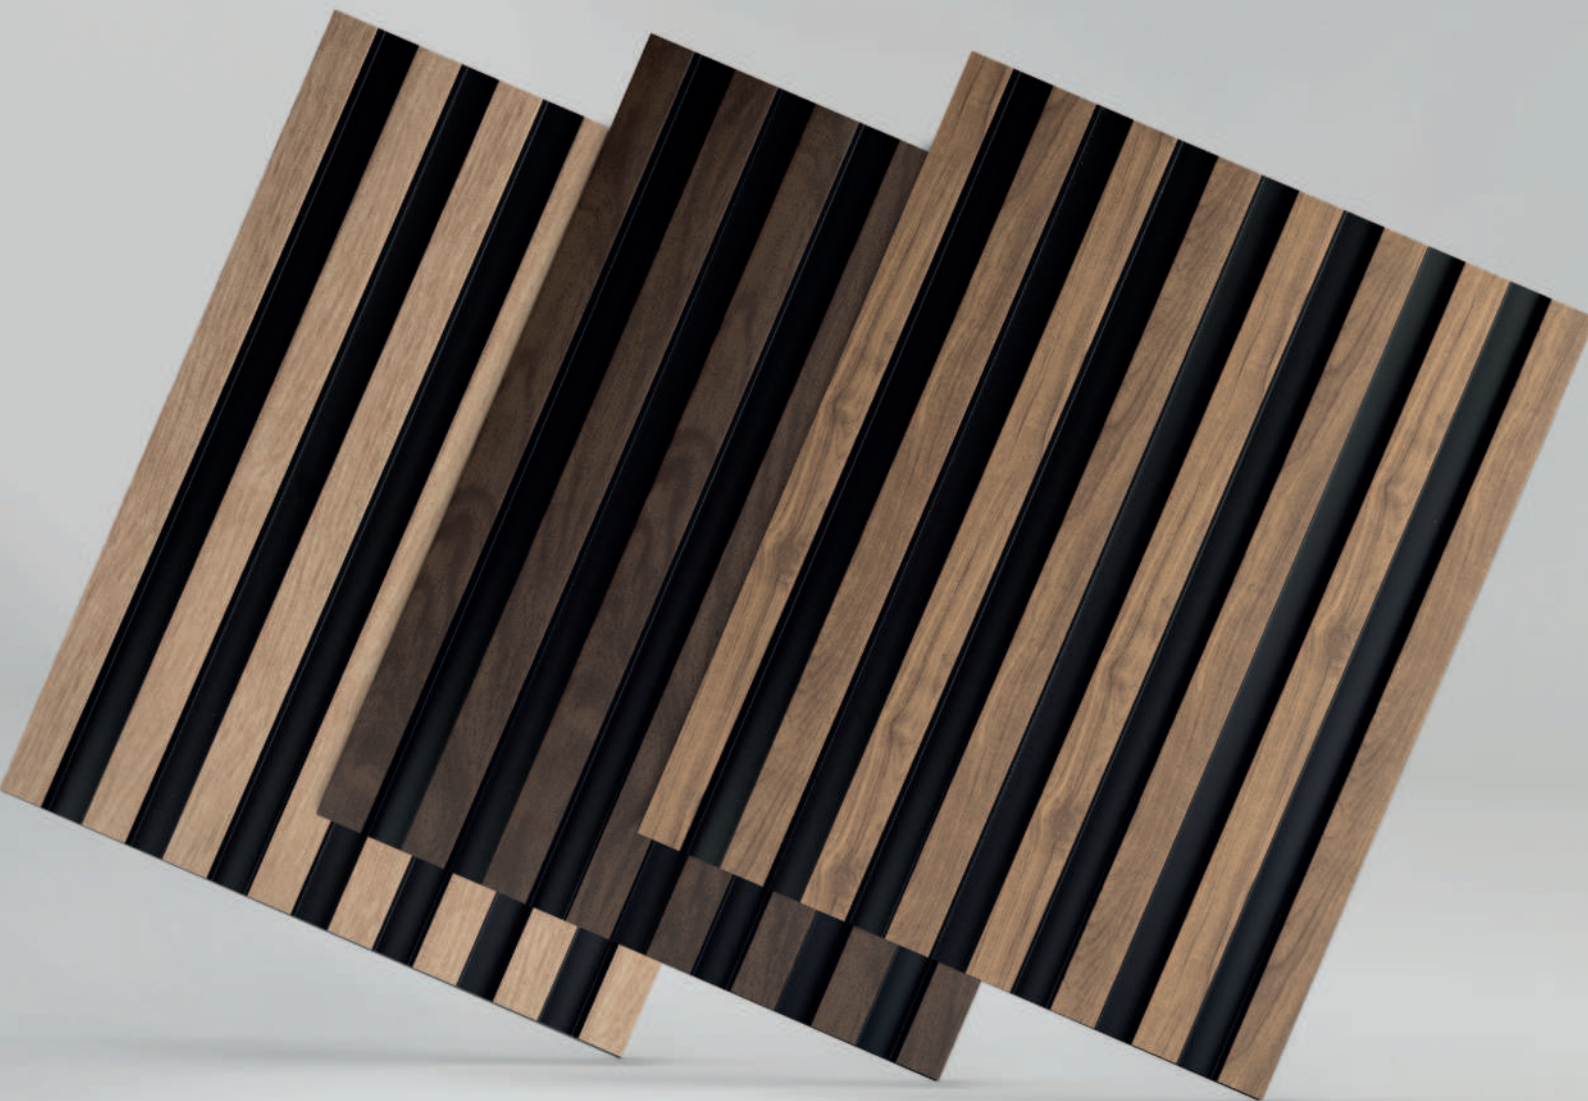

1 ZL1-C

2 OLMO-C

3 ZP1-C

VÍZÁLLÓ

A Lamelio falpanelek modern anyaga vízálló, így nemcsak a nappaliban vagy a hálószobában, hanem a fürdőszobában, vagy más, nedvességnek kitett helyiségekben is bátran alkalmazhatjuk őket.

Vasco
COLLECTION

IDŐTLEN

MEGJELENÉS

A Vasco kollekciót leggyakrabban az egyes bordák kivételes vastagsága miatt választják ügyfeleink. A Vasco sorozat az egyszerűség egy olyan formája, amely nagyban megkönnyíti a belsőépítészetet. Ezek a panelek a legtöbb elrendezésbe illeszkednek és három faárnyalatban kaphatók. A karakteres vonalvezetésnek köszönhetően nagyon gyakran nem csak a falakra, hanem a mennyezetre is felszerelik őket, ami tökéletes összhangba hozza a helyiség zónáit.