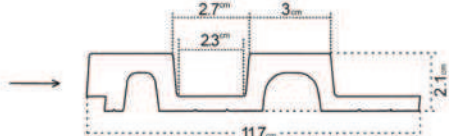

CLASSIC | EDITION

Klasszikus
formatervezés és
természetes
színárnyalat

1 ZL2-DZ

2 VASCO-DZ

3 ZP2-DZ

- 1 bal oldali végzáró profil - hossza kb. 270 cm
- 2 panel - hossza kb. 270 cm
- 3 jobb oldali végzáró profil - hossza kb. 270 cm