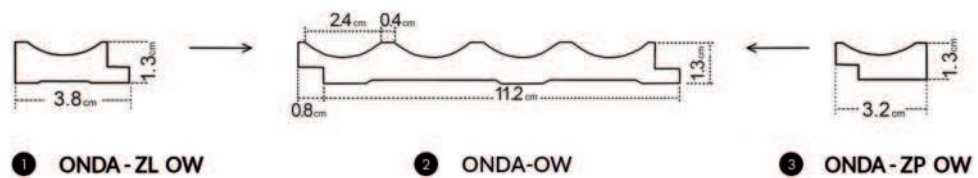

ALLURE | EDITION

Onda

OAK WHITE

ONDA OAK WHITE
a visszafogott színek
társaságában mutat a
legjobban

- ❶ bal oldali végzáró profil - hossza kb. 270 cm
- ❷ panel - hossza kb. 270 cm
- ❸ jobb oldali végzáró profil - hossza kb. 270 cm