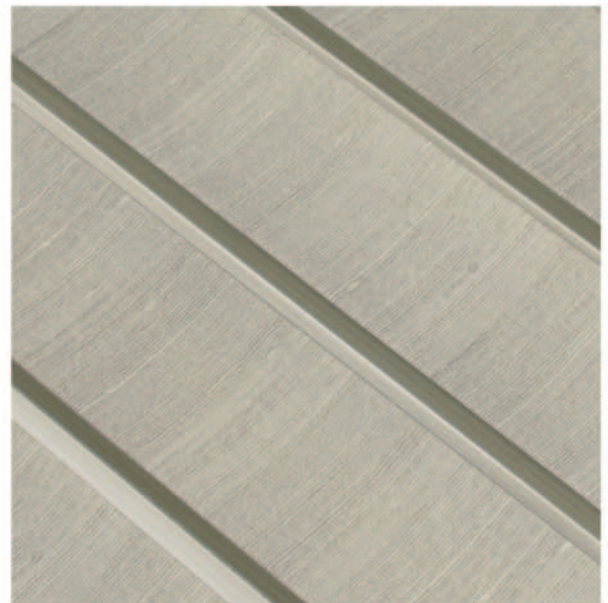

BÉZS SZÍN

A béke és a harmónia tökéletes megtestestítője