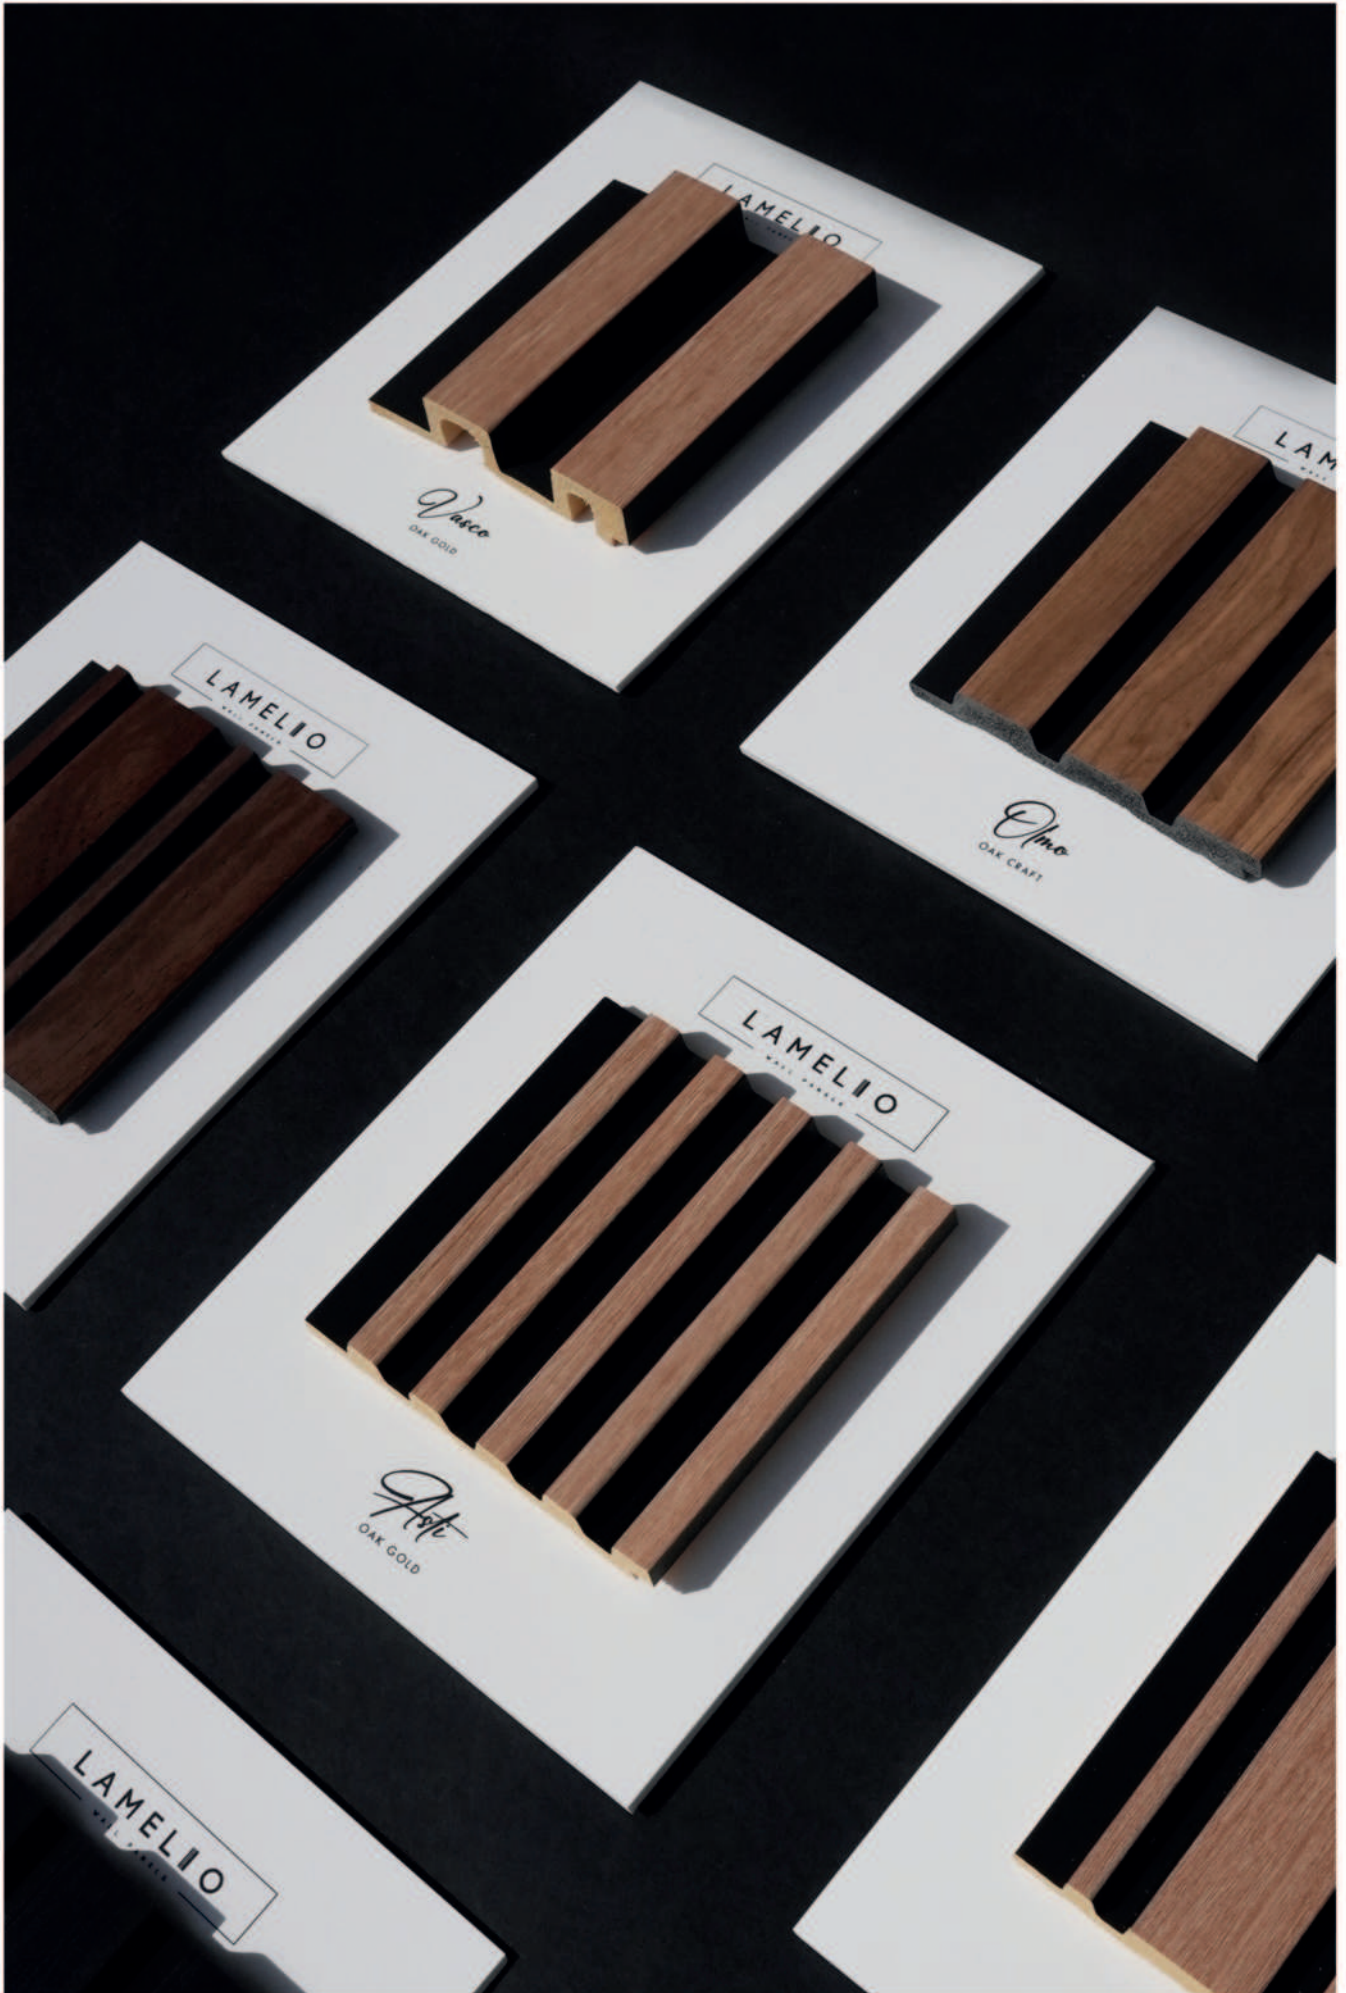

SAMPLE DISPLAY

EXPO BASIC

EXPO TOWER

EXPO PREMIUM

BEFEJEZŐ ELEMÉK

Végzáró profilok	jobb végzáró profil	bal végzáró profil
ASTI OAK GOLD	ZL1-DZ	ZP1-DZ
ASTI OAK CRAFT	ZL1-DC	ZP1-DC
ASTI SILVER	ZL1-S	ZP1-S
MILO WALNUT	ZL1-O	ZP1-O
MILO GOLD	ZL1-Z	ZP1-Z
MILO OAK SONOMA	ZL1-DS	ZP1-DS
OLMO OAK GOLD II	ZL1-DZ II	ZP1-DZ II
OLMO OAK CRAFT	ZL1-DC	ZP1-DC
OLMO BLACK	ZL1-C	ZP1-C
VASCO OAK GOLD	ZL2-DZ	ZP2-DZ
VASCO OAK CRAFT	ZL2-DC	ZP2-DC
VASCO WALNUT	ZL2-O	ZP2-O
ONDA OAK WHITE	ONDA-ZL OW	ONDA-ZP OW
ONDA OAK NATURAL	ONDA-ZL ON	ONDA-ZP ON
ONDA GREY	ONDA-ZL G	ONDA-ZP G
ONDA BLACK	ONDA-ZL B	ONDA-ZP B
AMBER WHITE	AMBER-ZL W	AMBER-ZP W
AMBER GREY	AMBER-ZL G	AMBER-ZP G
AMBER BEIGE	AMBER-ZL B	AMBER-ZP B
AMBER ANTHRACITE	AMBER-ZL A	AMBER-ZP A
INFINITY OLMO	ZL1-W	ZP1-W
INFINITY ONDA	ONDA-ZL W	ONDA-ZP W
INFINITY VERSAL	VERSAL-ZL W	VERSAL-ZP W
INFINITY LUNA	LUNA-ZL W	LUNA-ZP W