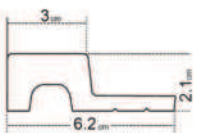

CLASSIC | EDITION

Klasszikus
formatervezés és
természetes
színárnyalat

1 ZL2-DZ

2 VASCO-DZ

3 ZP2-DZ

- 1 bal oldali végzáró profil - hossza kb. 270 cm
- 2 panel - hossza kb. 270 cm
- 3 jobb oldali végzáró profil - hossza kb. 270 cm