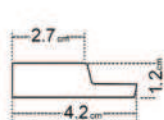

ARANY SZÍNEK

exkluzív kiadásban

1 ZL1-Z