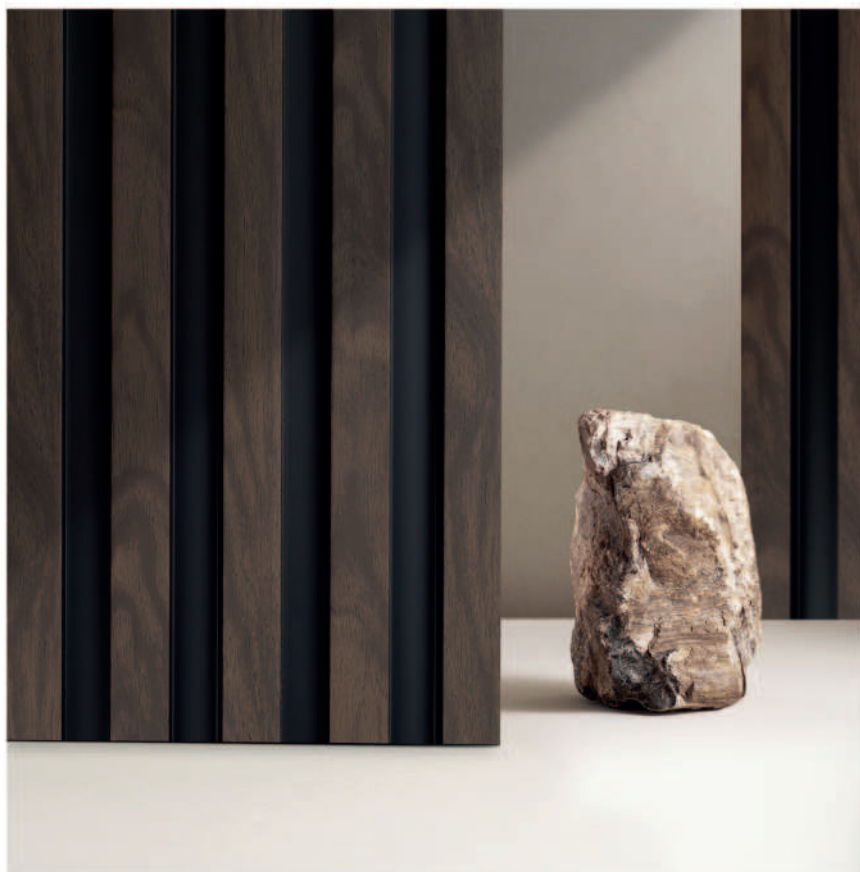

DIÓFA SZÍNÁRNYALAT,
amely valódi karaktert kölcsönöz a belső térnek

Vasco

WALNUT

HANGSZIGETELŐ TULAJDONSÁG

A falpanelek a sokoldalú formaviláguk és különböző színeik mellett rendkívüli hatékonyak a hangszigetelésben, melyet a hanghullámok elnyelésével és a visszhang csökkentésével érnek el.