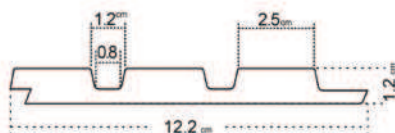

Egyedi fa mintázat, amely
BESTSELLERRÉ vált