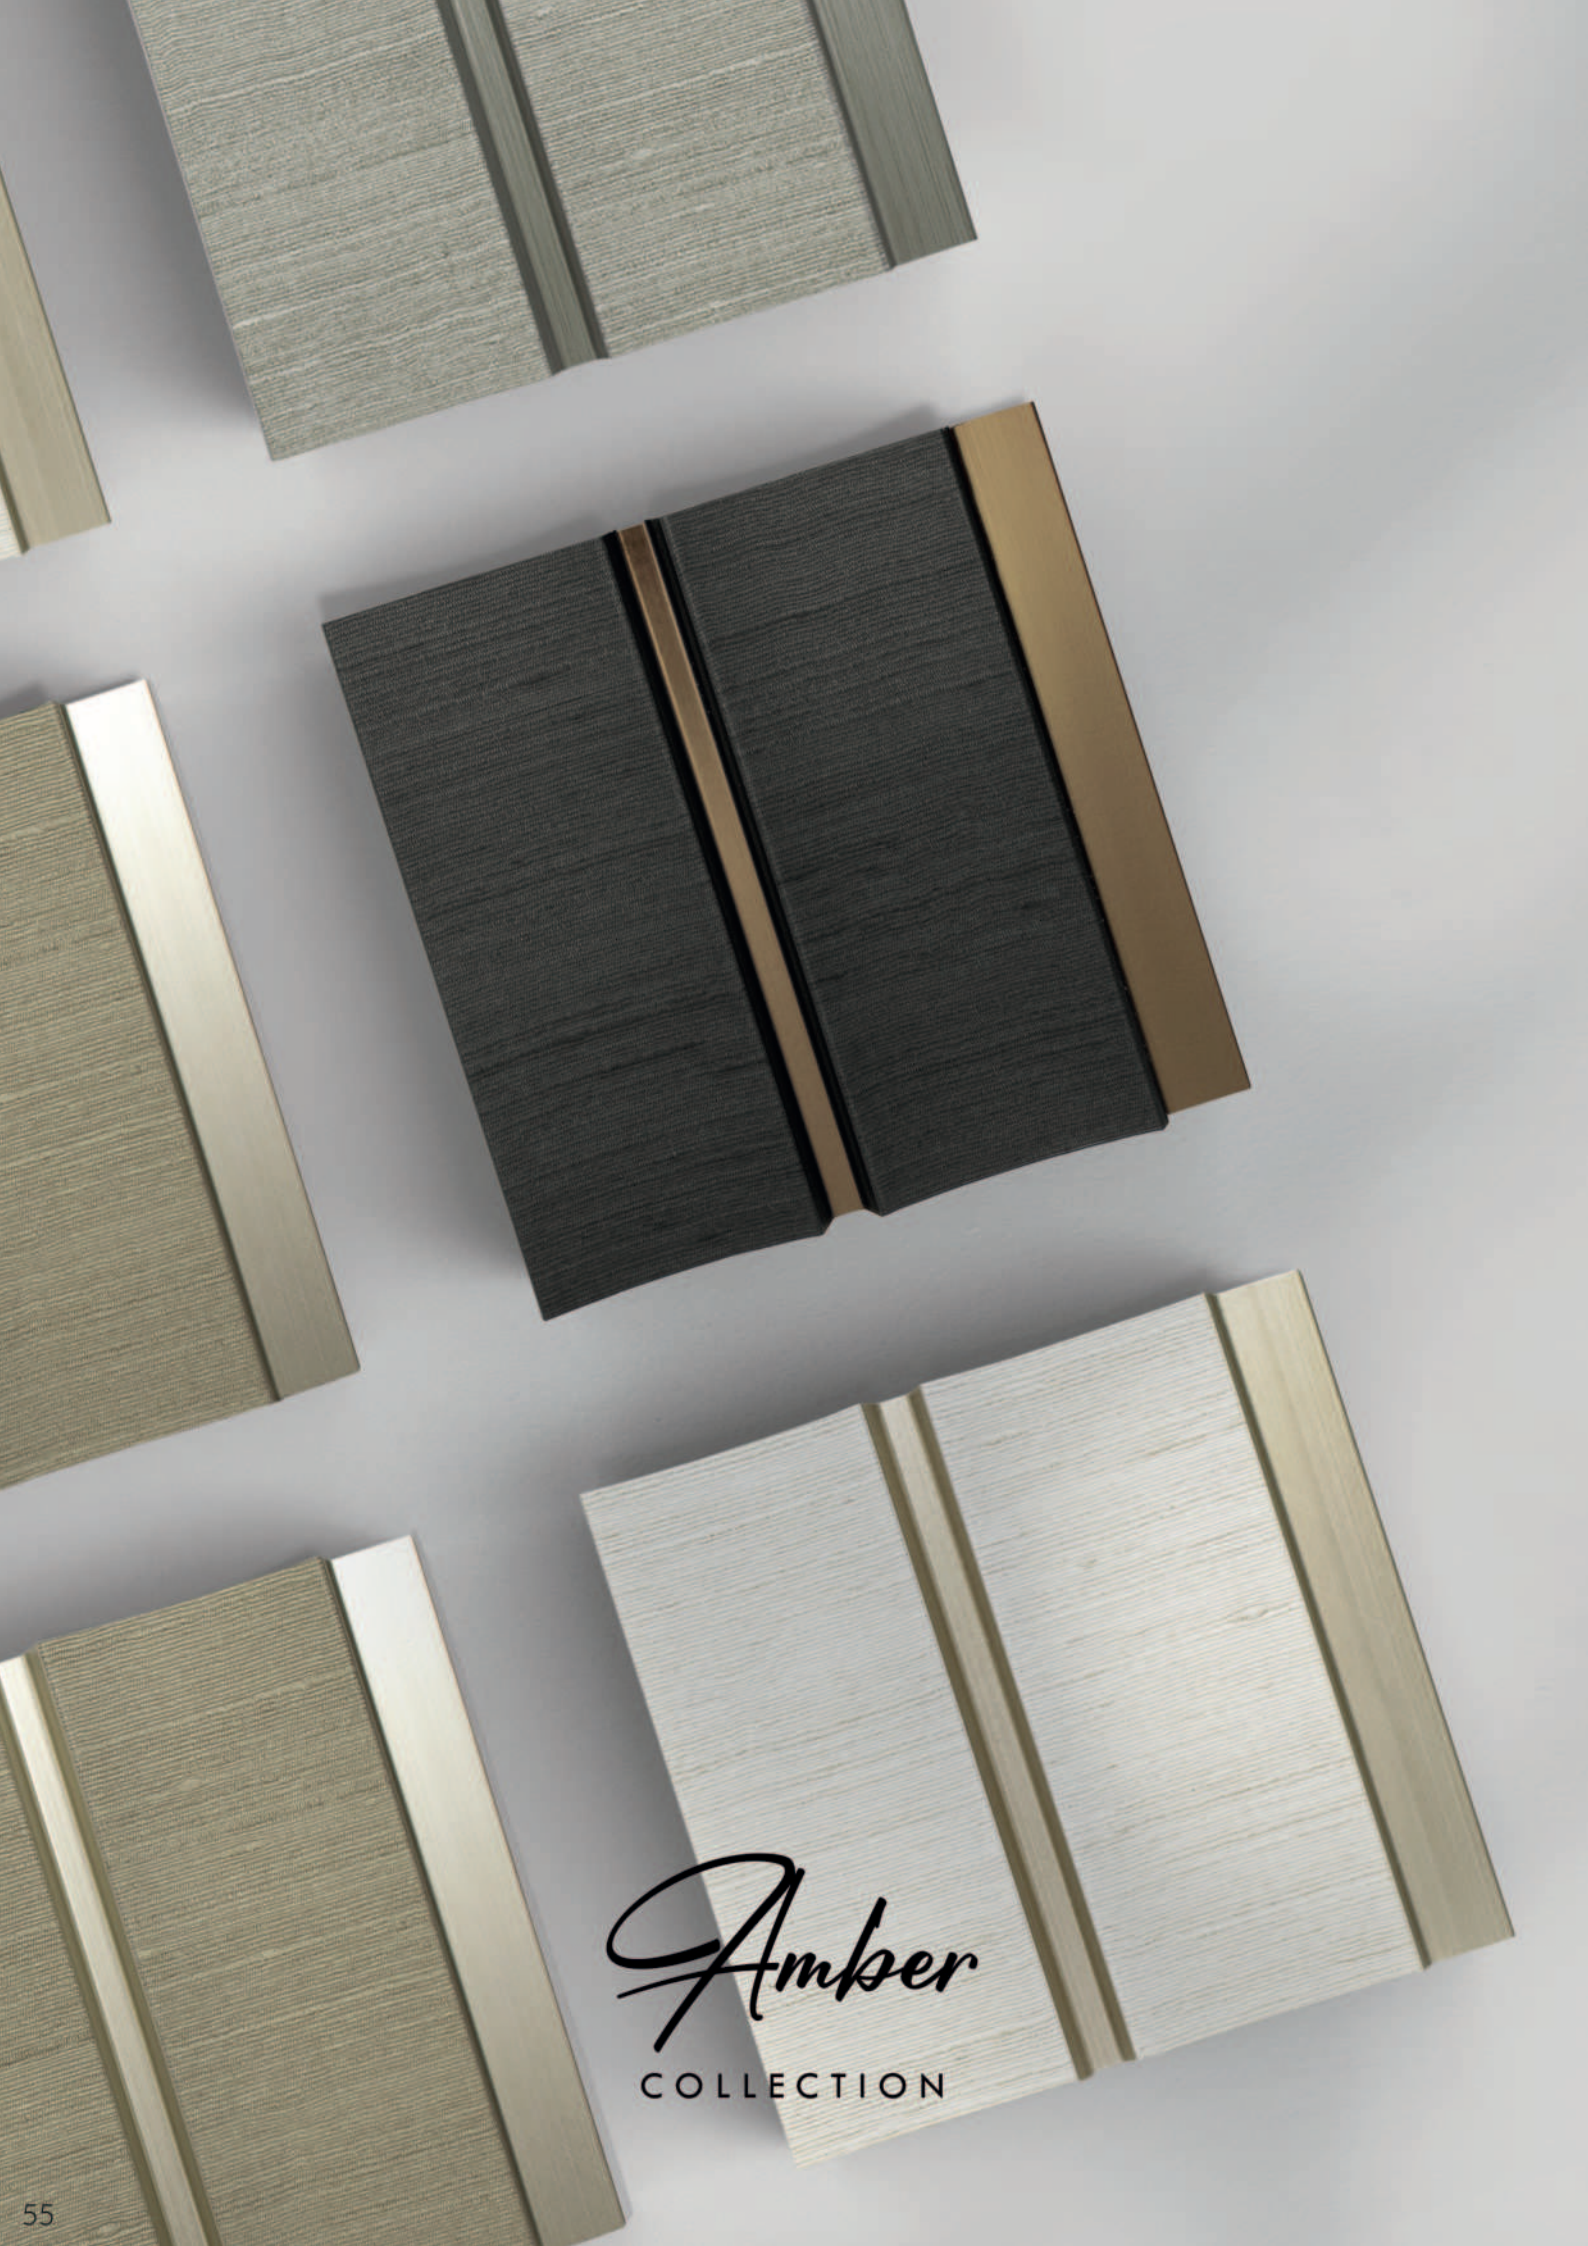

ONDA GREY

kedveli
a kontrasztos színek
játékát

A FEKETE FALPANEL
bármilyen háttérrel
elegánssá varázsol

Onda

BLACK

EGYSZERŰEN TISZTÍTHATÓ

Falpaneljeink gyorsan és egyszerűen átalakítják belső tereinket.
A rendkívül könnyen kezelhető anyaguknak köszönhetően gondozásuk
és tisztításuk szintén gyors és egyszerű.