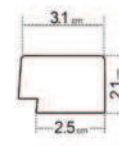

3 ZP2-DC

A fal sarokpontjaiban lévő panelek
ÖSSZEKÖTÉSE