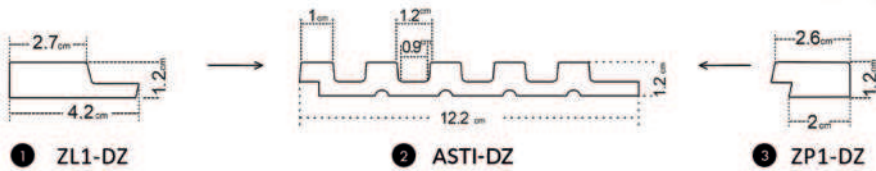

- 1 bal oldali végzáró profil - hossza kb. 270 cm
- 2 panel - hossza kb. 270 cm
- 3 jobb oldali végzáró profil - hossza kb. 270 cm

Válasszuk a könnyed eleganciát –
Változtassuk meg a környezetünket
egy elegáns faldíszítéssel.