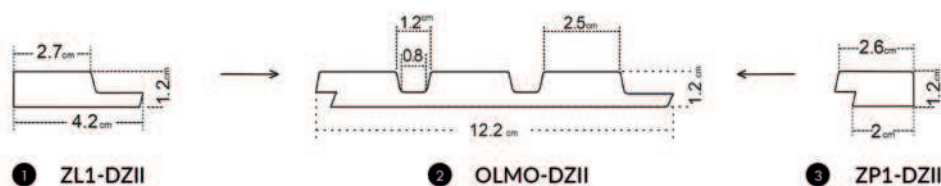

CLASSIC | EDITION

Elmo

OAK GOLD II

IDŐTLEN
kombináció
a lakberendezésben
A FA ÉS SZÜRKE SZÍN
ÖTVÖZETE

- 1 bal oldali végzáró profil - hossza kb. 270 cm
- 2 panel - hossza kb. 270 cm
- 3 jobb oldali végzáró profil - hossza kb. 270 cm