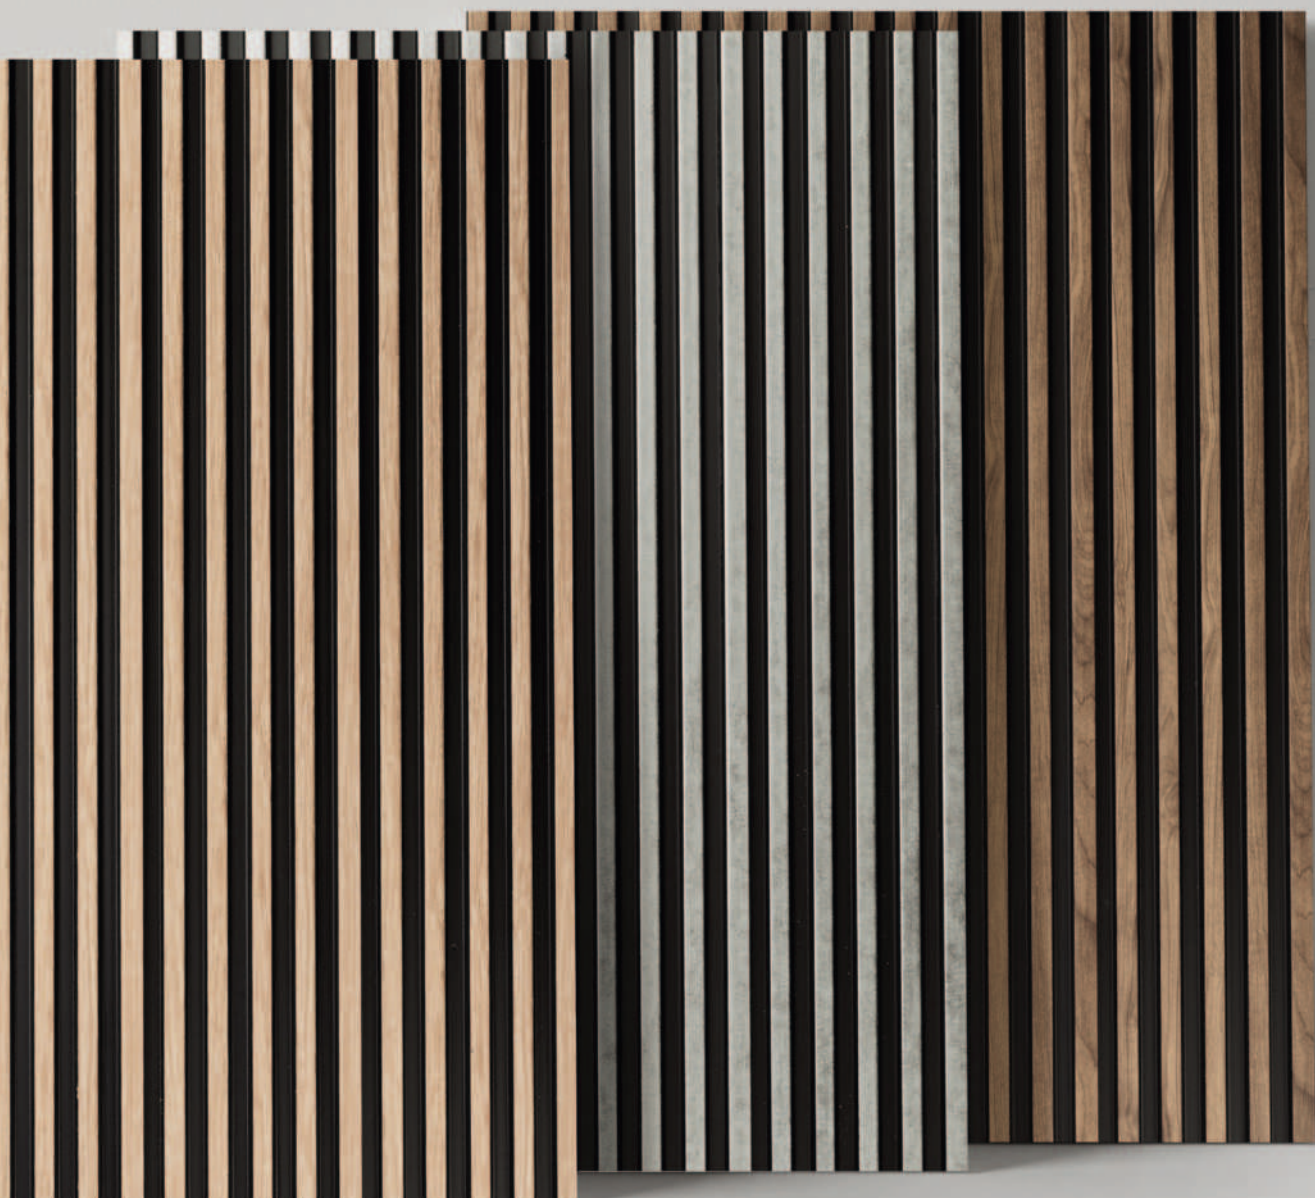

CLASSIC | EDITION

ASTI COLLECTION	3
oak gold	5
oak craft	7
silver	9
MILO COLLECTION	13
walnut	15
gold	17
oak sonoma	19
OLMO COLLECTION	23
oak gold II	25
oak craft	27
black	29
VASCO COLLECTION	33
oak gold	35
oak craft	37
walnut	39

ALLURE | EDITION

ONDA COLLECTION	43
oak white	45
oak natural	47
grey	49
black	51
AMBER COLLECTION	55
white	57
grey	59
beige	61
anthracite	63
INFINITY COLLECTION	67
olmo	69
onda	71
versal	73
luna	75

ACOUSTIC | EDITION

COLETTE COLLECTION	79
oak natural	81
oak honey	83
oak brown	85
black wood	87

CONTENTS

Asti
COLLECTION