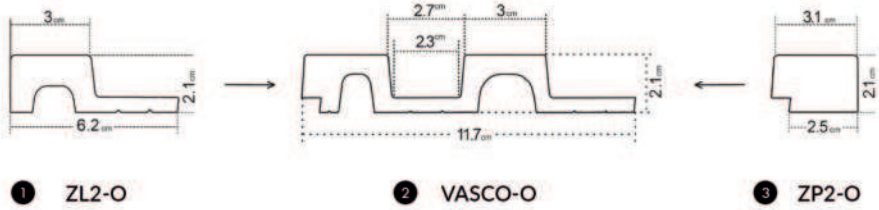

DIÓFA SZÍNÁRNYALAT,
amely valódi karaktert kölcsönöz a belső térnek