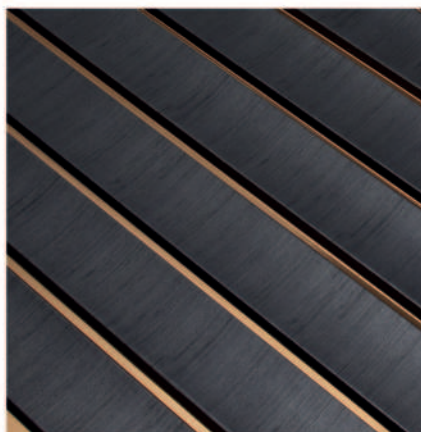

1 AMBER-ZL A

2 AMBER-A

3 AMBER-ZP A

Amber

ANTHRACITE

AZ ANYAG KÖNNYEDSÉGE

A falpanelek kiemelkedő előnye a könnyedségük, mely lehetővé teszi hogy egyszerűen és gyorsan felszereljük őket. Falpaneljeinket könnyedén rögzíthetjük álmennyezetre vagy bútorokra is anélkül, hogy a súlyuk miatt aggódnunk kellene.