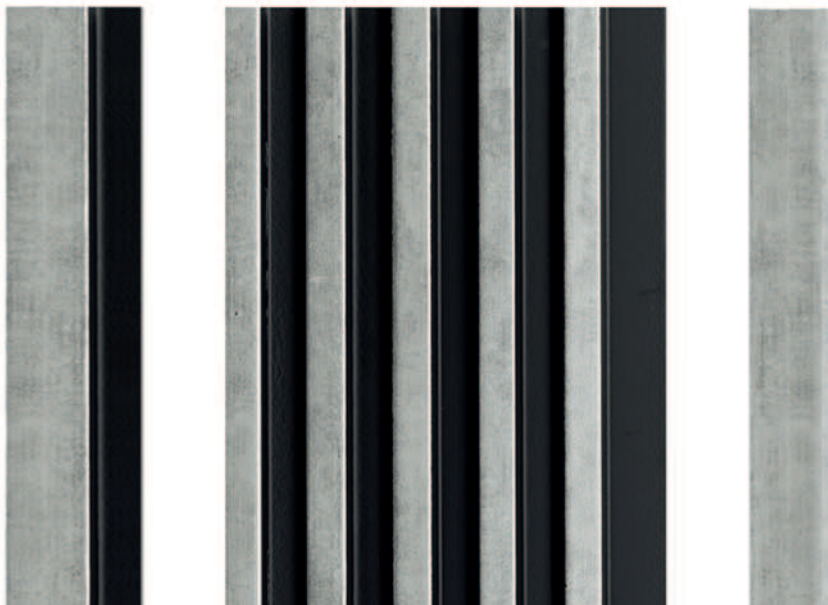

Asti

OAK CRAFT

Asti

SILVER

EZÜST SZÍN

Az Asti kollekciónak ezüst színű változata nagyon exkluzívnek tűnik, légiessé és elegánsá teszi a belső teret

KÖRNYEZETBARÁT

A gyönyörű belső terek kialakítására irányuló igények hozzájárultak a dekorációs szenedélyünk kialakulásához. Manapság már nemcsak a termékeink formája jelent számunkra kihívást, hanem az is, mennyire készülnek környezetbarát módon. A Lamelio falpanelek 92%-ban újrahasznosított pelletből származó polisztirolból készülnek, így a panelek gyártása során megőrizhetjük az összhangot a természettel.