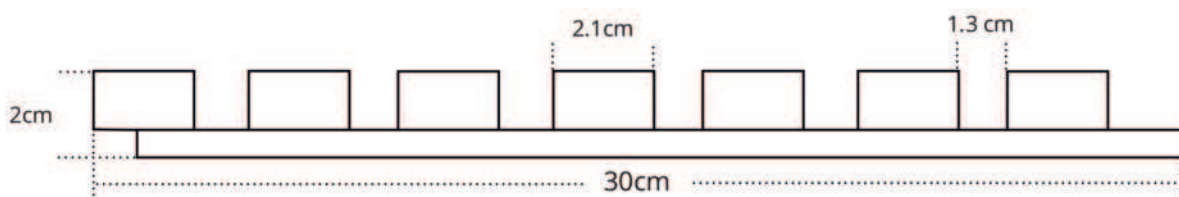

Oak Natural

BLACK

OAK NATURAL - BLACK

hangszigetelő tulajdonságú
szerkezet és természetes
tölgy szín

❶ COLETTE OAK NATURAL - BLACK

❶ panel - hossza kb. 270 cm

OAK HONEY- BLACK
hangszigetelő
tulajdonságú szerkezet és
természetes fa szín