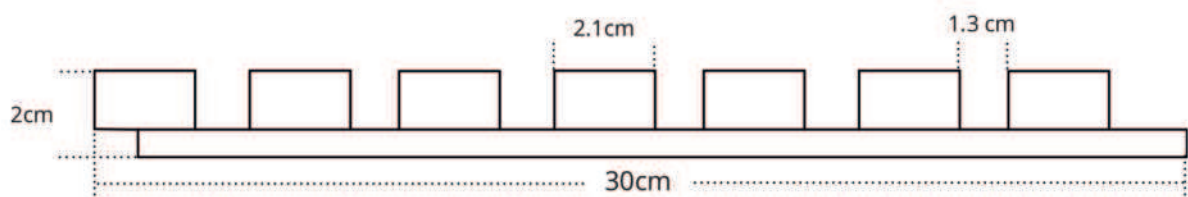

❶ COLETTE OAK HONEY- BLACK

❶ panel - hossza kb. 270 cm

Oak Honey

BLACK

Oak Brown

BLACK

OAK BROWN-BLACK

hangszigetelő tulajdonságú
szerkezet és természetes fa
szín