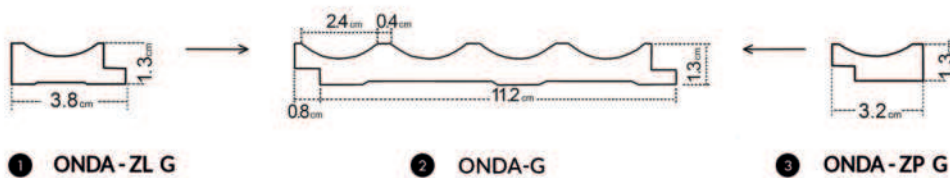

ONDA GREY

kedveli
a kontrasztos színek
játékát