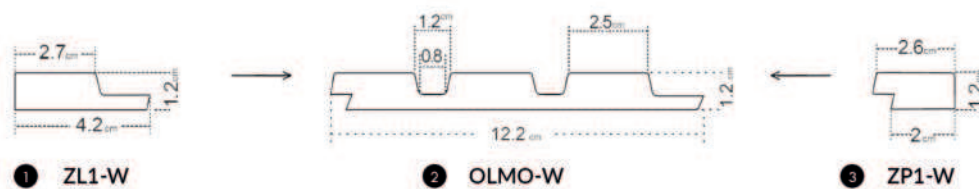

Fessük a falpaneleket olyan színűre,
amelyet megálmodtunk.