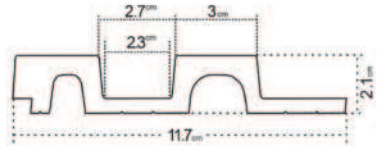

2 VASCO-DC

A fal sarokpontjaiban lévő panelek
ÖSSZEKÖTÉSE