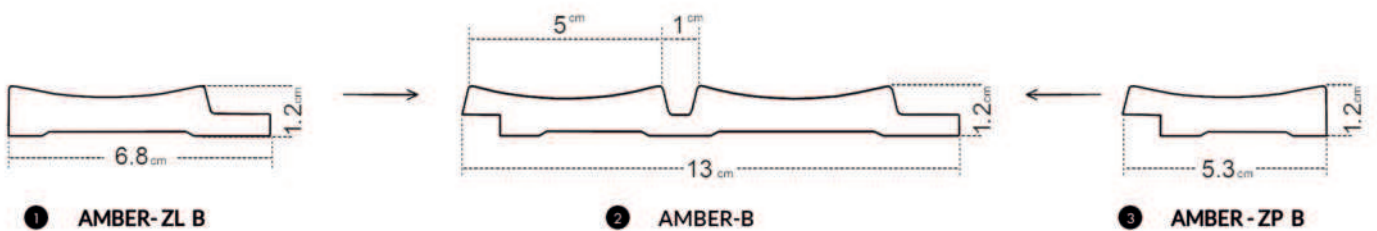

BÉZS SZÍN

A béke és a harmónia tökéletes megtestestítője