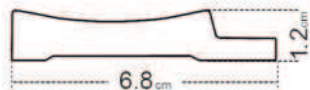

Megidéri a
szövet
mintázatot

1 AMBER-ZL A