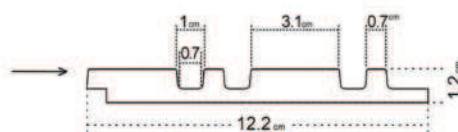

A MELEG TÓNUSÚ FA
tökéletesen megvalósított színe,
otthonosságot és időtlen stílust
kölcsonöz a belső térnek.

- ❶ bal oldali végzáró profil
  - hossza kb. 270 cm
- ❷ panel - hossza kb. 270 cm
- ❸ jobb oldali végzáró profil
  - hossza kb. 270 cm

❷ MILO-O