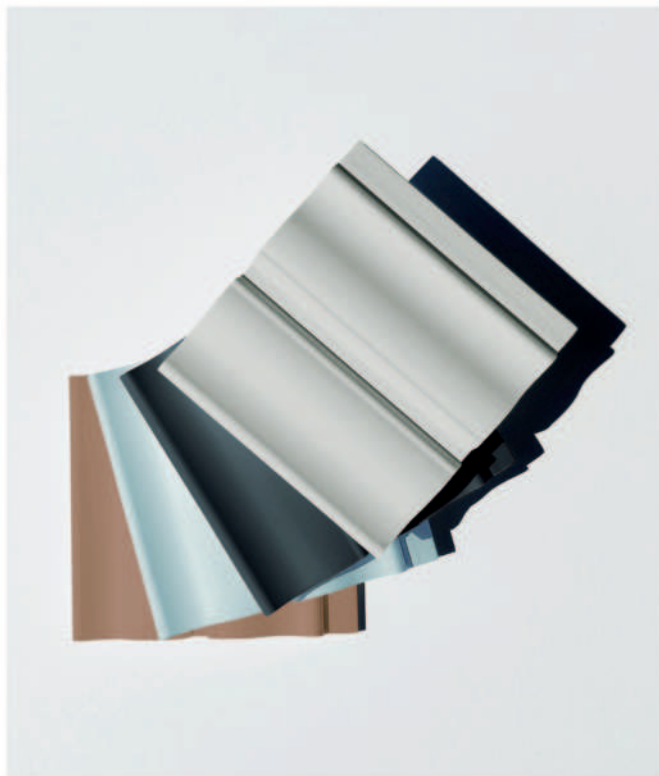

AZ INFINITY VERSAL
tökéletes
kiegészítője lehet a
stukkóval befejezett
belső térnek