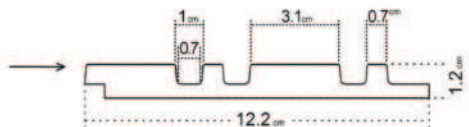

ARANY SZÍNEK

exkluzív kiadásban

2 MILO-Z