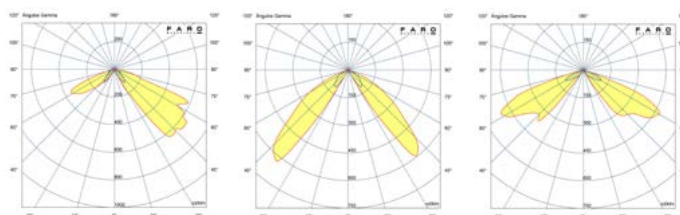

**VOSSLOH-SCHWABE**  
 2  
 1  
 L90 B10 up to 89.000h  
 Tested at high ambient temperature

	Lumen Output	CCT	Voltage (V/Hz)	Lens (°)	
751000	623lm	2700K	100V-240V/50-60Hz	360°	421,50€
751000C	623lm	2700K	220V-240V/50-60Hz	360°	537,10€
751000D	623lm	2700K	220V-240V/50-60Hz	360°	469,00€
751001	778lm	2700K	100V-240V/50-60Hz	360 WIDE°	421,50€
751001C	778lm	2700K	220V-240V/50-60Hz	360 WIDE°	537,10€
751001D	778lm	2700K	220V-240V/50-60Hz	360 WIDE°	469,00€
751002	601lm	2700K	100V-240V/50-60Hz	180°	430,80€
751002C	601lm	2700K	220V-240V/50-60Hz	180°	546,50€
751002D	601lm	2700K	220V-240V/50-60Hz	180°	478,30€
751010	533lm	3000K	100V-240V/50-60Hz	360°	421,50€
751010C	642lm	3000K	220V-240V/50-60Hz	360°	537,10€
751010D	642lm	3000K	220V-240V/50-60Hz	360°	469,00€
751011	1243lm	3000K	100V-240V/50-60Hz	360 WIDE°	421,50€
751011C	802lm	3000K	220V-240V/50-60Hz	360 WIDE°	537,10€
751011D	802lm	3000K	220V-240V/50-60Hz	360 WIDE°	469,00€
751012	696lm	3000K	100V-240V/50-60Hz	180°	430,90€
751012C	620lm	3000K	220V-240V/50-60Hz	180°	546,50€
751012D	620lm	3000K	220V-240V/50-60Hz	180°	478,30€
751020	661lm	4000K	100V-240V/50-60Hz	360°	421,50€
751020C	661lm	4000K	220V-240V/50-60Hz	360°	537,10€
751020D	661lm	4000K	220V-240V/50-60Hz	360°	469,00€
751021	826lm	4000K	100V-240V/50-60Hz	360 WIDE°	421,50€
751021C	826lm	4000K	220V-240V/50-60Hz	360 WIDE°	537,10€
751021D	826lm	4000K	220V-240V/50-60Hz	360 WIDE°	469,00€
751022	639lm	4000K	100V-240V/50-60Hz	180°	430,90€
751022C	639lm	4000K	220V-240V/50-60Hz	180°	546,50€
751022D	639lm	4000K	220V-240V/50-60Hz	180°	478,30€