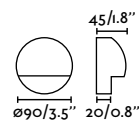

## Brow

IP44 incl.

- 70408 ● Matt White 40,20€
- 70409 ● Dark Grey 40,20€

<b>Material</b>	<b>Body</b> PC <b>Diff</b> Opal PMMA
<b>Power</b>	3W
<b>Lumen Output</b>	145lm
<b>Light Source</b>	COB LED 3000K
<b>Class</b>	II
<b>CRI</b>	>80
<b>Voltage (V/Hz)</b>	220V-240V/50Hz