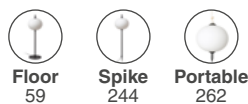

Saigon R55
Nahrang

IP44

71579-02

● Dark Grey + White 276,50€

Saigon R45
Nahrang

IP44 IK06

71579C-04

● Dark Grey + White 256,30€

Saigon R17
Nahrang

IP44

71579C-03

● Dark Grey + White 242,70€

Material	Body Aluminium
	Shade PEMD
Light Source	1 E27 max. 15W
Bulb incl.	No
Recom. Bulb	17463
Class	II
Cable	1.2 MT

Material	Body Aluminium
	Shade PEMD
Light Source	1 E27 max. 15W
Bulb incl.	No
Recom. Bulb	17463
Class	II
Cable	1.2 MT

Material	Body Aluminium
	Shade PEMD
Light Source	1 E27 max. 15W
Bulb incl.	No
Recom. Bulb	17463
Class	II
Cable	1.2 MT