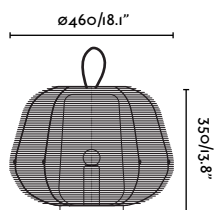

Suspended  
252

outdoor

Portable

**Akane**  
Pepe Laudet

IP44

- 71262 ●● Matt Black + Green 588,20€  
71263 ●● Matt Black + Beige 588,20€

<b>Material</b>	<b>Body Steel</b>
	<b>Shade PP</b>
<b>Light Source</b>	E27 max. 12W
<b>Bulb incl.</b>	No
<b>Recom. Bulb</b>	17425
<b>Class</b>	II
<b>Cable</b>	5 MT