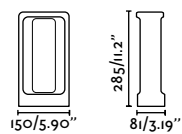

Glint 75640

**Totem 285**  
Roger Vancells

IP55 IK06 incl. SEA SIDE SUITABLE IP68 CONNECTOR

reddot winner 2023

- 75550 2700K 254lm ● Concrete **290,20€**
- 75551 3000K 370lm ● Concrete **290,20€**

<b>Material</b>	Body Concrete
<b>Power</b>	6,5W
<b>Light Source</b>	SMD LED
<b>Class</b>	II
<b>CRI</b>	≥80
<b>Voltage (V/Hz)</b>	220V-240V/50-60Hz