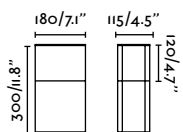

Floor

Tram 75531

**Datna 300**  
Àlex & Manel Llusçà

IP44

74441 ●● Dark Grey + Opal 128,60€

<b>Material</b>	<b>Body</b> Aluminium
	<b>Diff</b> Opal PC
<b>Light Source</b>	1 E27 max. 15W
<b>Bulb incl.</b>	No
<b>Recom. Bulb</b>	17463
<b>Class</b>	I