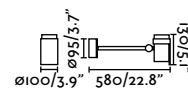

outdoor

Projectors & Spikes

Lit 70260

207

**Slot 200**  
Lucid Product Design

IP65 IK08 incl.

70035 ● Black 165,10€

<b>Material</b>	<b>Body</b> Aluminium
	<b>Diff</b> Transparent Glass
<b>Power</b>	13W
<b>Lumen Output</b>	944lm
<b>Light Source</b>	COB LED 3000K
<b>Class</b>	I
<b>CRI</b>	>80
<b>Voltage (V/Hz)</b>	100V-240V/50-60Hz
<b>Beam angle</b>	28°