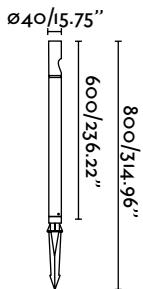

## Seth 280

IP44 IK06 incl.

70227 ● Matt Black 89,60€

<b>Material</b>	<b>Body</b> Aluminium
	<b>Diff</b> Transparent PMMA
<b>Power</b>	6W
<b>Lumen Output</b>	375lm
<b>Light Source</b>	SMD LED 2700K
<b>Class</b>	II
<b>CRI</b>	>80
<b>Voltage (V/Hz)</b>	100V-240V/50-60Hz
<b>Beam angle</b>	40°
<b>Cable</b>	2 MT