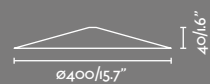

**Beacon 1266** \*use with x3 projectors max.

75704-2 ● Black 136,00€  
**Beacon 630**

75707-2 ● Black 86,60€  
**Shade 310**

75705-2 ● Black 153,40€  
**Beacon 1266**

75706-2 ● Black 88,90€  
**Shade 400**