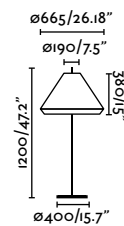

Suspended
254

Portable
256