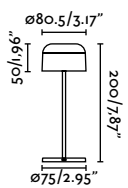

## Mavis 360

NEW

- 71928 ● Matt Black 92,20€
- 71929 ● Matt White 92,20€
- 71931 ● Yellow 92,20€

<b>Material</b>	<b>Body</b> Aluminium
	<b>Diff</b> Transparent PC
<b>Power</b>	3W
<b>Lumen Output</b>	225lm
<b>Light Source</b>	SMD LED 2700K
<b>Class</b>	III
<b>CRI</b>	≥80
<b>Voltage (V/Hz)</b>	5VDC
<b>Battery incl.</b>	Yes
	4h Charge Max. 10h Worktime