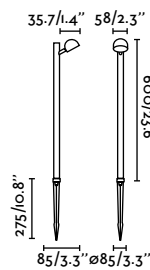

**Brot 600**  
Yembarastudio

IP65 incl. 355° IP68 CONNECTOR

reddot winner 2021

75571 ● Black 106,20€

<b>Material</b>	Body Aluminium
<b>Power</b>	7W
<b>Lumen Output</b>	290lm
<b>Light Source</b>	SMD LED 2700K
<b>Class</b>	II
<b>CRI</b>	>80
<b>Voltage (V/Hz)</b>	100V-240V/50-60Hz
<b>Beam angle</b>	80°
<b>Cable</b>	2 MT