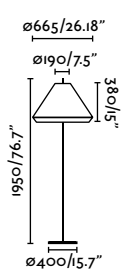

Suspended
254

Portable
256