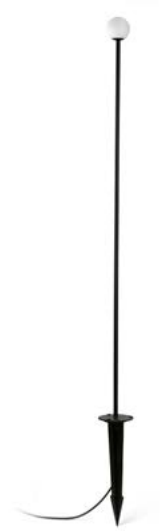

Beacon  
68

**Cuca 1000 Spike**  
Faro Lab

IP65 IK06

NEW

**75590**  
Driver incl. ● Black **239,00€**

**Class** II  
**Voltage (V/Hz)** 220V-240V/50-60Hz

**75589**  
Driver not incl.\* ● Black **196,00€**

**Class** III  
**Voltage (V/Hz)** 24VDC