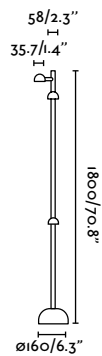

Spike included