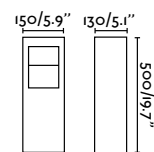

outdoor

Floor

**Brot 200**  
Yembarastudio

IP65 incl. 355° IP68 CONNECTOR

reddot winner 2021

75572 ● Black 108,10€

<b>Material</b>	Body Aluminium
<b>Power</b>	7W
<b>Lumen Output</b>	290lm
<b>Light Source</b>	SMD LED 2700K
<b>Class</b>	II
<b>CRI</b>	>80
<b>Voltage (V/Hz)</b>	100V-240V/50-60Hz
<b>Beam angle</b>	80°
<b>Cable</b>	2 MT