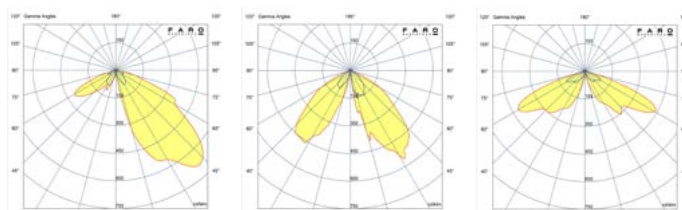

**VOSSLOH-SCHWABE**  
 2  
 1  
 L90 B10 up to 89.000h  
 Tested at high ambient temperature

	Lumen Output	CCT	Voltage (V/Hz)	Lens (°)	
751200	2641lm	2700K	100V-240V/50-60Hz	360°	1.539,30€
751200C	2641lm	2700K	220V-240V/50-60Hz	360°	1.650,10€
751200D	2641lm	2700K	220V-240V/50-60Hz	360°	1.581,90€
751201	2581lm	2700K	100V-240V/50-60Hz	360 WIDE°	1.539,30€
751201C	2581lm	2700K	220V-240V/50-60Hz	360 WIDE°	1.650,10€
751201D	2581lm	2700K	220V-240V/50-60Hz	360 WIDE°	1.581,90€
751202	2304lm	2700K	100V-240V/50-60Hz	180°	1.548,70€
751202C	2304lm	2700K	220V-240V/50-60Hz	180°	1.659,30€
751202D	2304lm	2700K	220V-240V/50-60Hz	180°	1.591,30€
751210	2349lm	3000K	100V-240V/50-60Hz	360°	1.539,30€
751210C	2723lm	3000K	220V-240V/50-60Hz	360°	1.650,10€
751210D	2723lm	3000K	220V-240V/50-60Hz	360°	1.581,90€
751211	3668lm	3000K	100V-240V/50-60Hz	360 WIDE°	1.539,30€
751211C	2661lm	3000K	220V-240V/50-60Hz	360 WIDE°	1.650,10€
751211D	2661lm	3000K	220V-240V/50-60Hz	360 WIDE°	1.581,90€
751212	2367lm	3000K	100V-240V/50-60Hz	180°	1.548,70€
751212C	2375lm	3000K	220V-240V/50-60Hz	180°	1.659,30€
751212D	2375lm	3000K	220V-240V/50-60Hz	180°	1.591,30€
751220	2805lm	4000K	100V-240V/50-60Hz	360°	1.539,30€
751220C	2805lm	4000K	220V-240V/50-60Hz	360°	1.650,10€
751220D	2805lm	4000K	220V-240V/50-60Hz	360°	1.581,90€
751221	2741lm	4000K	100V-240V/50-60Hz	360 WIDE°	1.539,30€
751221C	2741lm	4000K	220V-240V/50-60Hz	360 WIDE°	1.650,10€
751221D	2741lm	4000K	220V-240V/50-60Hz	360 WIDE°	1.581,90€
751222	2446lm	4000K	100V-240V/50-60Hz	180°	1.548,70€
751222C	2446lm	4000K	220V-240V/50-60Hz	180°	1.659,30€
751222D	2446lm	4000K	220V-240V/50-60Hz	180°	1.591,30€