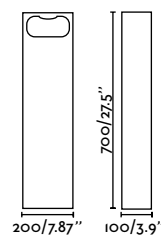

Glint 75640

**Totem 285**  
Roger Vancells

IP55 IK06 incl. SEA SIDE SUITABLE IP68 CONNECTOR

reddot winner 2023

- 75550 2700K 254lm ● Concrete **290,20€**
- 75551 3000K 370lm ● Concrete **290,20€**

<b>Material</b>	Body Concrete
<b>Power</b>	6,5W
<b>Light Source</b>	SMD LED
<b>Class</b>	II
<b>CRI</b>	≥80
<b>Voltage (V/Hz)</b>	220V-240V/50-60Hz