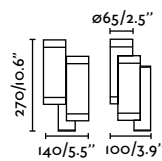

Blind Cap included