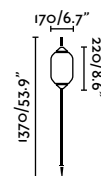

<b>Material</b>	<b>Body Aluminium</b>
	<b>Shade PEMD</b>
<b>Light Source</b>	1 E27 max. 15W
<b>Bulb incl.</b>	No
<b>Recom. Bulb</b>	17463
<b>Class</b>	II
<b>Cable</b>	2 MT

**Leaf**  
Estudi Ribaudí

IP44 IK10 SEA SIDE SUITABLE 