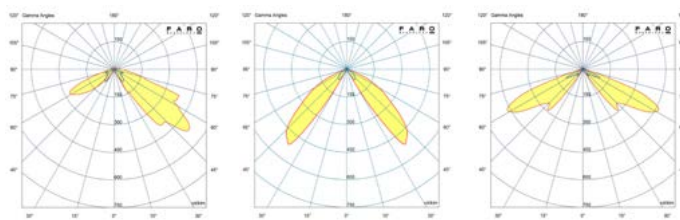

**VOSSLOH-SCHWABE**  
 2  
 1  
 L90 B10 up to 89.000h  
 Tested at high ambient temperature

	Lumen Output	CCT	Voltage (V/Hz)	Lens (°)	
750000	868lm	2700K	100V-240V/50-60Hz	360°	383,70€
750000C	868lm	2700K	220V-240V/50-60Hz	360°	499,50€
750000D	868lm	2700K	220V-240V/50-60Hz	360°	431,30€
750001	1016lm	2700K	100V-240V/50-60Hz	360 WIDE°	383,70€
750001C	1016lm	2700K	220V-240V/50-60Hz	360 WIDE°	499,50€
750001D	1016lm	2700K	220V-240V/50-60Hz	360 WIDE°	431,30€
750002	961lm	2700K	100V-240V/50-60Hz	180°	393,20€
750002C	961lm	2700K	220V-240V/50-60Hz	180°	508,80€
750002D	961lm	2700K	220V-240V/50-60Hz	180°	440,70€
750010	895lm	3000K	100V-240V/50-60Hz	360°	383,70€
750010C	895lm	3000K	220V-240V/50-60Hz	360°	499,50€
750010D	895lm	3000K	220V-240V/50-60Hz	360°	431,30€
750011	1191lm	3000K	100V-240V/50-60Hz	360 WIDE°	383,70€
750011C	1047lm	3000K	220V-240V/50-60Hz	360 WIDE°	499,50€
750011D	1047lm	3000K	220V-240V/50-60Hz	360 WIDE°	431,30€
750012	1004lm	3000K	100V-240V/50-60Hz	180°	393,20€
750012C	991lm	3000K	220V-240V/50-60Hz	180°	508,80€
750012D	991lm	3000K	220V-240V/50-60Hz	180°	440,70€
750020	922lm	4000K	100V-240V/50-60Hz	360°	383,70€
750020C	922lm	4000K	220V-240V/50-60Hz	360°	499,50€
750020D	922lm	4000K	220V-240V/50-60Hz	360°	431,30€
750021	1078lm	4000K	100V-240V/50-60Hz	360 WIDE°	383,70€
750021C	1078lm	4000K	220V-240V/50-60Hz	360 WIDE°	499,50€
750021D	1078lm	4000K	220V-240V/50-60Hz	360 WIDE°	431,30€
750022	1021lm	4000K	100V-240V/50-60Hz	180°	393,20€
750022C	1021lm	4000K	220V-240V/50-60Hz	180°	508,80€
750022D	1021lm	4000K	220V-240V/50-60Hz	180°	440,70€