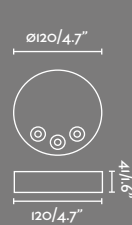

**Canopy** \*Use with x3 projectors max.

IP65  incl.

- 75711-1 ● White 88,50€
- 75711-2 ● Black 88,50€

- 75713-1 ● White 67,90€
- 75713-2 ● Black 67,90€