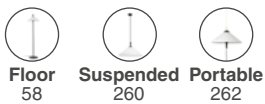

71575P-01 ● Dark Grey + White 314,50€

71576P-03 ● Dark Grey + White 226,10€

71575P-03 ● Dark Grey + White 255,90€

Material	Body Aluminium
	Shade PEMD
Light Source	1 E27 max. 15W
Bulb incl.	No
Recom. Bulb	17463
Class	II
Cable	2 MT

Material	Body Aluminium
	Shade PEMD
Light Source	1 E27 max. 15W
Bulb incl.	No
Recom. Bulb	17463
Class	II
Cable	2 MT

Material	Body Aluminium
	Shade PEMD
Light Source	1 E27 max. 15W
Bulb incl.	No
Recom. Bulb	17463
Class	II
Cable	2 MT