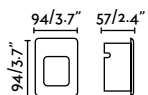

## Nase SQ

IP44  

- 70395  Matt White 52,20€
- 70398  Dark Grey 52,20€

<b>Material</b>	<b>Body</b> Aluminium
	<b>Diff</b> Transparent PC
<b>Power</b>	3W
<b>Lumen Output</b>	109lm
<b>Light Source</b>	SMD LED 3000K
<b>Class</b>	II
<b>CRI</b>	>80
<b>Voltage (V/Hz)</b>	220V-240V/50-60Hz
<b>Beam angle</b>	120°
<b>Cut out (mm)</b>	92x87