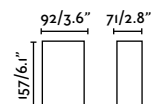

outdoor

Surface

Lace 70811

347