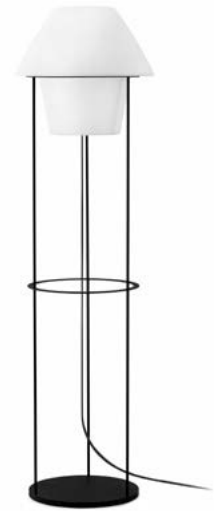

**Versus Structure S**  
Pepe Llaudet

74422 ● Black 217,10€

<b>Material</b>	<b>Body</b> Steel
-----------------	-------------------

**Versus Structure L**  
Pepe Llaudet

74424 ● Black 255,50€

<b>Material</b>	<b>Body</b> Steel
-----------------	-------------------