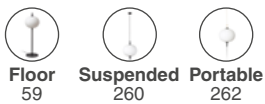

71576P-04 ● Dark Grey + White 239,60€

71575P-04 ● Dark Grey + White 269,50€

Material	Body Aluminium
	Shade PEMD
Light Source	1 E27 max. 15W
Bulb incl.	No
Recom. Bulb	17463
Class	II
Cable	2 MT

Material	Body Aluminium
	Shade PEMD
Light Source	1 E27 max. 15W
Bulb incl.	No
Recom. Bulb	17463
Class	II
Cable	2 MT