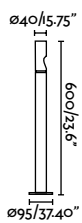

180° accessory