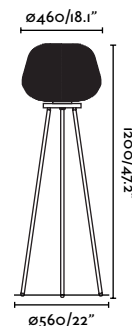

Suspended  
252

outdoor

Portable

**Akane**  
Pepe Laudet

IP44

- 71262 ●● Matt Black + Green 588,20€  
71263 ●● Matt Black + Beige 588,20€

<b>Material</b>	<b>Body Steel</b>
	<b>Shade PP</b>
<b>Light Source</b>	E27 max. 12W
<b>Bulb incl.</b>	No
<b>Recom. Bulb</b>	17425
<b>Class</b>	II
<b>Cable</b>	5 MT