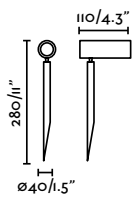

## Seth 280

IP44 IK06 incl.

70227 ● Matt Black 89,60€

<b>Material</b>	<b>Body</b> Aluminium
	<b>Diff</b> Transparent PMMA
<b>Power</b>	6W
<b>Lumen Output</b>	375lm
<b>Light Source</b>	SMD LED 2700K
<b>Class</b>	II
<b>CRI</b>	>80
<b>Voltage (V/Hz)</b>	100V-240V/50-60Hz
<b>Beam angle</b>	40°
<b>Cable</b>	2 MT