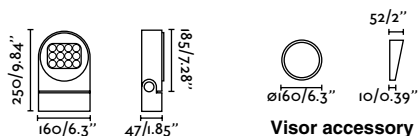

Muur 250 Visor Accessory

71771V ● Dark Grey 36,80€

Material	Body Aluminium