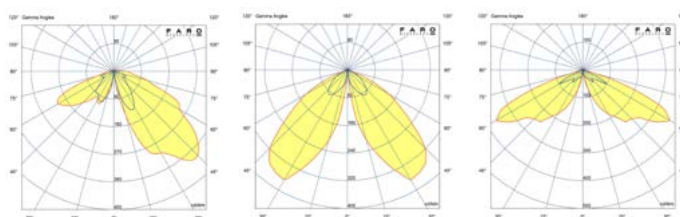

**VOSSLOH-SCHWABE**  
 2  
 1  
 L90 B10 up to 89.000h  
 Tested at high ambient temperature

	Lumen Output	CCT	Voltage (V/Hz)	Lens (°)	
750200	3738lm	2700K	100V-240V/50-60Hz	360°	1.451,20€
750200C	3738lm	2700K	220V-240V/50-60Hz	360°	1.561,80€
750200D	3738lm	2700K	220V-240V/50-60Hz	360°	1.493,70€
750201	3748lm	2700K	100V-240V/50-60Hz	360 WIDE°	1.451,10€
750201C	3748lm	2700K	220V-240V/50-60Hz	360 WIDE°	1.561,80€
750201D	3748lm	2700K	220V-240V/50-60Hz	360 WIDE°	1.493,70€
750202	3664lm	2700K	100V-240V/50-60Hz	180°	1.460,40€
750202C	3664lm	2700K	220V-240V/50-60Hz	180°	1.571,20€
750202D	3664lm	2700K	220V-240V/50-60Hz	180°	1.503,10€
750210	3500lm	3000K	100V-240V/50-60Hz	360°	1.451,10€
750210C	3854lm	3000K	220V-240V/50-60Hz	360°	1.561,80€
750210D	3854lm	3000K	220V-240V/50-60Hz	360°	1.493,70€
750211	4022lm	3000K	100V-240V/50-60Hz	360 WIDE°	1.451,10€
750211C	3864lm	3000K	220V-240V/50-60Hz	360 WIDE°	1.561,80€
750211D	3864lm	3000K	220V-240V/50-60Hz	360 WIDE°	1.493,70€
750212	3579lm	3000K	100V-240V/50-60Hz	180°	1.460,40€
750212C	3777lm	3000K	220V-240V/50-60Hz	180°	1.571,20€
750212D	3777lm	3000K	220V-240V/50-60Hz	180°	1.503,10€
750220	3970lm	4000K	100V-240V/50-60Hz	360°	1.451,10€
750220C	3970lm	4000K	220V-240V/50-60Hz	360°	1.561,80€
750220D	3970lm	4000K	220V-240V/50-60Hz	360°	1.493,70€
750221	3980lm	4000K	100V-240V/50-60Hz	360 WIDE°	1.451,10€
750221C	3980lm	4000K	220V-240V/50-60Hz	360 WIDE°	1.561,80€
750221D	3980lm	4000K	220V-240V/50-60Hz	360 WIDE°	1.493,70€
750222	3890lm	4000K	100V-240V/50-60Hz	180°	1.460,40€
750222C	3890lm	4000K	220V-240V/50-60Hz	180°	1.571,20€
750222D	3890lm	4000K	220V-240V/50-60Hz	180°	1.503,10€