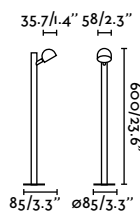

**Brot 600**  
Yembarastudio

IP65 incl. 355° IP68 CONNECTOR

reddot winner 2021

75573 ● Black 115,90€

<b>Material</b>	Body Aluminium
<b>Power</b>	7W
<b>Lumen Output</b>	290lm
<b>Light Source</b>	SMD LED 2700K
<b>Class</b>	II
<b>CRI</b>	>80
<b>Voltage (V/Hz)</b>	100V-240V/50-60Hz
<b>Beam angle</b>	80°
<b>Cable</b>	2 MT