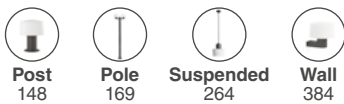

outdoor

Floor

Logar 75605

**Muffin 559**  
Àlex & Manel Lluscà

IP44

74434B-04 ● Dark Grey + Opal 129,80€

<b>Material</b>	<b>Body</b> Aluminium
	<b>Diff</b> Opal PMMA
<b>Light Source</b>	1 E27 max. 15W
<b>Bulb incl.</b>	No
<b>Recom. Bulb</b>	17437
<b>Class</b>	I