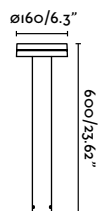

## Esport 600

IP65 IK07 incl. DIM

NEW

- 71948 ● Dark Grey 200,50€
- 71949 ● Rust Brown 200,50€

<b>Material</b>	<b>Body</b> Aluminium
	Diff Transparent PC
<b>Power</b>	9W
<b>Lumen Output</b>	1036lm
<b>Light Source</b>	SMD LED 4000K
<b>Dimmable K</b>	2200-2700-3200-4000K
<b>Class</b>	I
<b>CRI</b>	≥80
<b>Voltage (V/Hz)</b>	220V-240V
<b>Beam angle</b>	180°