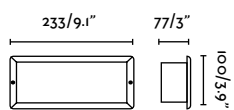

Esca/Liso box	
71482	9,20€

<b>Material</b>	<b>Body PVC</b>
-----------------	-----------------