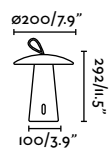

## Task

IP54 IK08 DIM 

16lm

103lm

263lm

70914 ● Matt White 158,00€

<b>Material</b>	<b>Body</b> Aluminium <b>Diff</b> Opal PC
<b>Power</b>	2W
<b>Lumen Output</b>	190lm
<b>Light Source</b>	SMD LED 3000K
<b>Class</b>	III
<b>CRI</b>	≥80
<b>Voltage (V/Hz)</b>	5VDC
<b>Battery incl.</b>	Yes 5 Charge Max. 6h Worktime