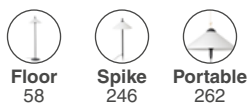

Saigon R55
Nahrang

IP44

71579-02

● Dark Grey + White 276,50€

Saigon R45
Nahrang

IP44 IK06

71579C-04

● Dark Grey + White 256,30€

Saigon R17
Nahrang

IP44

71579C-03

● Dark Grey + White 242,70€

Material	Body Aluminium
	Shade PEMD
Light Source	1 E27 max. 15W
Bulb incl.	No
Recom. Bulb	17463
Class	II
Cable	1.2 MT

Material	Body Aluminium
	Shade PEMD
Light Source	1 E27 max. 15W
Bulb incl.	No
Recom. Bulb	17463
Class	II
Cable	1.2 MT

Material	Body Aluminium
	Shade PEMD
Light Source	1 E27 max. 15W
Bulb incl.	No
Recom. Bulb	17463
Class	II
Cable	1.2 MT