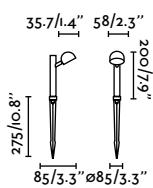

**Brot 600**  
Yembarastudio

IP65 incl. 355° IP68 CONNECTOR

reddot winner 2021

75571 ● Black 106,20€

<b>Material</b>	Body Aluminium
<b>Power</b>	7W
<b>Lumen Output</b>	290lm
<b>Light Source</b>	SMD LED 2700K
<b>Class</b>	II
<b>CRI</b>	>80
<b>Voltage (V/Hz)</b>	100V-240V/50-60Hz
<b>Beam angle</b>	80°
<b>Cable</b>	2 MT