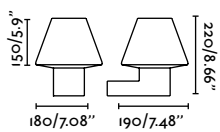

74432A-02 ● Dark Grey + Opal 89,60€

<b>Material</b>	<b>Body</b> Aluminium
	<b>Diff</b> Opal PMMA
<b>Light Source</b>	1 E27 max. 15W
<b>Bulb incl.</b>	No
<b>Recom. Bulb</b>	17437
<b>Class</b>	I

**Moon**  
Faro Lab