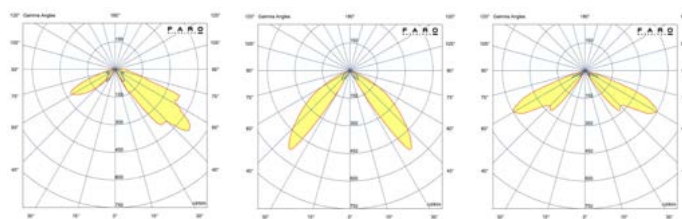

**VOSSLOH-SCHWABE**  
 2  
 1  
 L90 B10 up to 89.000h  
 Tested at high ambient temperature

	Lumen Output	CCT	Voltage (V/Hz)	Lens (°)	
750100	1185lm	2700K	100V-240V/50-60Hz	360°	528,90€
750100C	1185lm	2700K	220V-240V/50-60Hz	360°	645,50€
750100D	1185lm	2700K	220V-240V/50-60Hz	360°	577,20€
750101	1476lm	2700K	100V-240V/50-60Hz	360 WIDE°	528,90€
750101C	1476lm	2700K	220V-240V/50-60Hz	360 WIDE°	645,50€
750101D	1476lm	2700K	220V-240V/50-60Hz	360 WIDE°	577,20€
750102	1343lm	2700K	100V-240V/50-60Hz	180°	538,30€
750102C	1343lm	2700K	220V-240V/50-60Hz	180°	654,60€
750102D	1343lm	2700K	220V-240V/50-60Hz	180°	586,70€
750110	1222lm	3000K	100V-240V/50-60Hz	360°	528,90€
750110C	1222lm	3000K	220V-240V/50-60Hz	360°	645,50€
750110D	1222lm	3000K	220V-240V/50-60Hz	360°	577,20€
750111	1647lm	3000K	100V-240V/50-60Hz	360 WIDE°	528,90€
750111C	1522lm	3000K	220V-240V/50-60Hz	360 WIDE°	645,50€
750111D	1522lm	3000K	220V-240V/50-60Hz	360 WIDE°	577,20€
750112	1422lm	3000K	100V-240V/50-60Hz	180°	538,30€
750112C	1385lm	3000K	220V-240V/50-60Hz	180°	654,60€
750112D	1385lm	3000K	220V-240V/50-60Hz	180°	586,70€
750120	1259lm	4000K	100V-240V/50-60Hz	360°	528,90€
750120C	1259lm	4000K	220V-240V/50-60Hz	360°	645,50€
750120D	1259lm	4000K	220V-240V/50-60Hz	360°	577,20€
750121	1568lm	4000K	100V-240V/50-60Hz	360 WIDE°	528,90€
750121C	1568lm	4000K	220V-240V/50-60Hz	360 WIDE°	645,50€
750121D	1568lm	4000K	220V-240V/50-60Hz	360 WIDE°	577,20€
750122	1427lm	4000K	100V-240V/50-60Hz	180°	538,30€
750122C	1427lm	4000K	220V-240V/50-60Hz	180°	654,60€
750122D	1427lm	4000K	220V-240V/50-60Hz	180°	586,70€