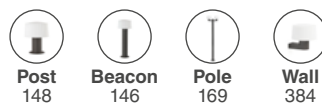

**Muffin**  
Àlex & Manel Llusà

IP44

74427C-04 ● Dark Grey + Opal 102,20€

<b>Material</b>	<b>Body</b> Aluminium
	<b>Diff</b> Opal PMMA
<b>Light Source</b>	1 E27 max. 15W
<b>Bulb incl.</b>	No
<b>Recom. Bulb</b>	17437
<b>Class</b>	I