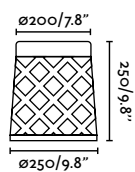

outdoor

Floor

Shelby 75537

**Shadow 250**  
Àlex & Manel Lluscà

IP65 IK08 incl.

72311 ● Dark Grey 299,10€

<b>Material</b>	Body Aluminium Diff Opal Glass
<b>Power</b>	11W
<b>Lumen Output</b>	301lm
<b>Light Source</b>	SMD LED 3000K
<b>Class</b>	I
<b>CRI</b>	>80
<b>Voltage (V/Hz)</b>	220V-240V/50-60Hz