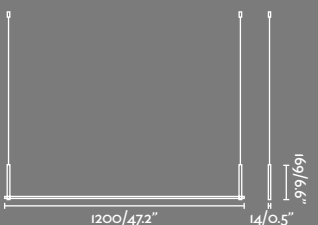

**Canopy** \*Use with x3 projectors max.

IP65  incl.

- 75711-1 ● White 88,50€
- 75711-2 ● Black 88,50€

- 75713-1 ● White 67,90€
- 75713-2 ● Black 67,90€