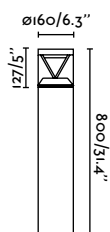

Lumen Output	CCT	Voltage (V/Hz)	Lens (°)	
750100	1185lm	2700K	100V-240V/50-60Hz	360°	528,90€
750100C	1185lm	2700K	220V-240V/50-60Hz	360°	645,50€
750100D	1185lm	2700K	220V-240V/50-60Hz	360°	577,20€
750101	1476lm	2700K	100V-240V/50-60Hz	360 WIDE°	528,90€
750101C	1476lm	2700K	220V-240V/50-60Hz	360 WIDE°	645,50€
750101D	1476lm	2700K	220V-240V/50-60Hz	360 WIDE°	577,20€
750102	1343lm	2700K	100V-240V/50-60Hz	180°	538,30€
750102C	1343lm	2700K	220V-240V/50-60Hz	180°	654,60€
750102D	1343lm	2700K	220V-240V/50-60Hz	180°	586,70€
750110	1222lm	3000K	100V-240V/50-60Hz	360°	528,90€
750110C	1222lm	3000K	220V-240V/50-60Hz	360°	645,50€
750110D	1222lm	3000K	220V-240V/50-60Hz	360°	577,20€
750111	1647lm	3000K	100V-240V/50-60Hz	360 WIDE°	528,90€
750111C	1522lm	3000K	220V-240V/50-60Hz	360 WIDE°	645,50€
750111D	1522lm	3000K	220V-240V/50-60Hz	360 WIDE°	577,20€
750112	1422lm	3000K	100V-240V/50-60Hz	180°	538,30€
750112C	1385lm	3000K	220V-240V/50-60Hz	180°	654,60€
750112D	1385lm	3000K	220V-240V/50-60Hz	180°	586,70€
750120	1259lm	4000K	100V-240V/50-60Hz	360°	528,90€
750120C	1259lm	4000K	220V-240V/50-60Hz	360°	645,50€
750120D	1259lm	4000K	220V-240V/50-60Hz	360°	577,20€
750121	1568lm	4000K	100V-240V/50-60Hz	360 WIDE°	528,90€
750121C	1568lm	4000K	220V-240V/50-60Hz	360 WIDE°	645,50€
750121D	1568lm	4000K	220V-240V/50-60Hz	360 WIDE°	577,20€
750122	1427lm	4000K	100V-240V/50-60Hz	180°	538,30€
750122C	1427lm	4000K	220V-240V/50-60Hz	180°	654,60€
750122D	1427lm	4000K	220V-240V/50-60Hz	180°	586,70€

180°

360°

360° WIDE