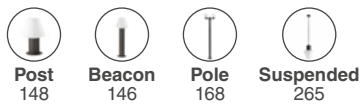

74432A-02 ● Dark Grey + Opal 89,60€

<b>Material</b>	<b>Body</b> Aluminium
	<b>Diff</b> Opal PMMA
<b>Light Source</b>	1 E27 max. 15W
<b>Bulb incl.</b>	No
<b>Recom. Bulb</b>	17437
<b>Class</b>	I

**Moon**  
Faro Lab