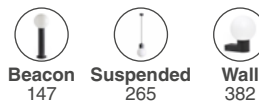

**Moon 300**  
Faro Lab

IP44

74433S-01 ● Dark Grey + Opal 105,20€

<b>Material</b>	<b>Body</b> Aluminium
	<b>Diff</b> Opal PMMA
<b>Light Source</b>	1 E27 max. 15W
<b>Bulb incl.</b>	No
<b>Recom. Bulb</b>	17437
<b>Class</b>	I