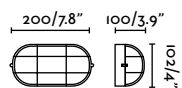

## Estay

IP44

- 72010 ● Matt White 23,10€  
72011 ● Matt Black 23,10€

<b>Material</b>	<b>Body</b> Aluminium <b>Diff</b> Opal Glass
<b>Light Source</b>	1 E27 max. 15W
<b>Bulb incl.</b>	No
<b>Recom. Bulb</b>	17463
<b>Class</b>	I