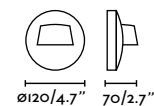

outdoor

Surface

Brow 70409

395