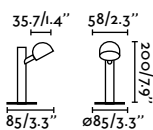

**Brot 600**  
Yembarastudio

IP65 incl. 355° IP68 CONNECTOR

reddot winner 2021

75573 ● Black 115,90€

<b>Material</b>	Body Aluminium
<b>Power</b>	7W
<b>Lumen Output</b>	290lm
<b>Light Source</b>	SMD LED 2700K
<b>Class</b>	II
<b>CRI</b>	>80
<b>Voltage (V/Hz)</b>	100V-240V/50-60Hz
<b>Beam angle</b>	80°
<b>Cable</b>	2 MT