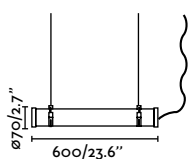

### Canopy accessory

75755 Matt Black 26,20€

**Material** Body Aluminium

Wall  
304