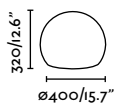

## Balda

IP55/44 

70498 ● Matt White 187,70€

<b>Material</b>	<b>Body</b> PEMD
	Diff Opal PEMD
<b>Light Source</b>	1 E27 max. 15W
<b>Bulb incl.</b>	No
<b>Recom. Bulb</b>	17463
<b>Class</b>	II
<b>Cable</b>	1.8 MT