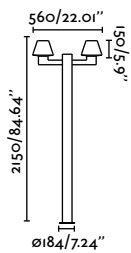

Post  
148

Floor  
146

Suspended  
265

Wall  
382

**Muffin 2L**  
Àlex & Manel Lluscà

IP44

74435F2-04 ● Dark Grey + Opal 525,30€

<b>Material</b>	<b>Body</b> Aluminium <b>Diff</b> Opal PMMA
<b>Light Source</b>	2 E27 max. 15W
<b>Bulb incl.</b>	No
<b>Recom. Bulb</b>	17437
<b>Class</b>	I