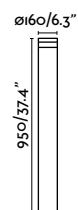

180° accessory