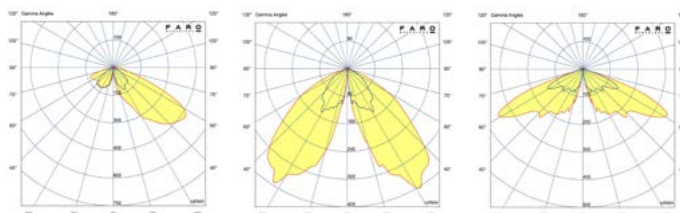

**VOSSLOH-SCHWABE**  
 2  
 1  
 L90 B10 up to 89.000h  
 Tested at high ambient temperature

	Lumen Output	CCT	Voltage (V/Hz)	Lens (°)	
750300	3943lm	2700K	100V-240V/50-60Hz	360°	1.527,60€
750300C	3943lm	2700K	220V-240V/50-60Hz	360°	1.638,30€
750300D	3943lm	2700K	220V-240V/50-60Hz	360°	1.570,20€
750301	3997lm	2700K	100V-240V/50-60Hz	360 WIDE°	1.527,60€
750301C	3997lm	2700K	220V-240V/50-60Hz	360 WIDE°	1.638,30€
750301D	3997lm	2700K	220V-240V/50-60Hz	360 WIDE°	1.570,20€
750302	3726lm	2700K	100V-240V/50-60Hz	180°	1.537,00€
750302C	3726lm	2700K	220V-240V/50-60Hz	180°	1.647,70€
750302D	3726lm	2700K	220V-240V/50-60Hz	180°	1.579,60€
750310	3893lm	3000K	100V-240V/50-60Hz	360°	1.527,60€
750310C	4065lm	3000K	220V-240V/50-60Hz	360°	1.638,30€
750310D	4065lm	3000K	220V-240V/50-60Hz	360°	1.570,20€
750311	4258lm	3000K	100V-240V/50-60Hz	360 WIDE°	1.527,60€
750311C	4121lm	3000K	220V-240V/50-60Hz	360 WIDE°	1.638,30€
750311D	4121lm	3000K	220V-240V/50-60Hz	360 WIDE°	1.570,20€
750312	3724lm	3000K	100V-240V/50-60Hz	180°	1.537,00€
750312C	3841lm	3000K	220V-240V/50-60Hz	180°	1.647,70€
750312D	3841lm	3000K	220V-240V/50-60Hz	180°	1.579,60€
750320	4187lm	4000K	100V-240V/50-60Hz	360°	1.527,60€
750320C	4187lm	4000K	220V-240V/50-60Hz	360°	1.638,30€
750320D	4187lm	4000K	220V-240V/50-60Hz	360°	1.570,20€
750321	4245lm	4000K	100V-240V/50-60Hz	360 WIDE°	1.527,60€
750321C	4245lm	4000K	220V-240V/50-60Hz	360 WIDE°	1.638,30€
750321D	4245lm	4000K	220V-240V/50-60Hz	360 WIDE°	1.570,20€
750322	3956lm	4000K	100V-240V/50-60Hz	180°	1.537,30€
750322C	3956lm	4000K	220V-240V/50-60Hz	180°	1.647,70€
750322D	3956lm	4000K	220V-240V/50-60Hz	180°	1.579,60€