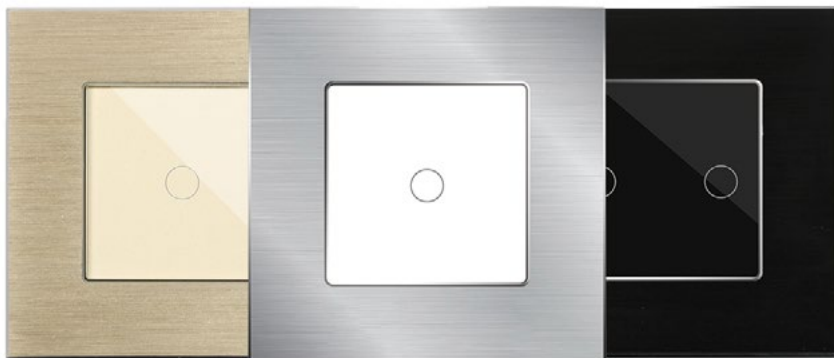

NE KÖSS KOMPROMISSZUMOT

Mindenki a legjobb otthonra és munkahelyre vágyik, amely biztosítja számára a megálmodott kényelmet. A Z-SWITCH küldetése az, hogy mindenkit közelebb vigyen ehhez a néha elérhetetlennek tűnő álomhoz. Válaszd tehát a Z-SWITCH termékeket, amelyek a piacon fellelhető legjobb ár-érték arányt biztosítják.